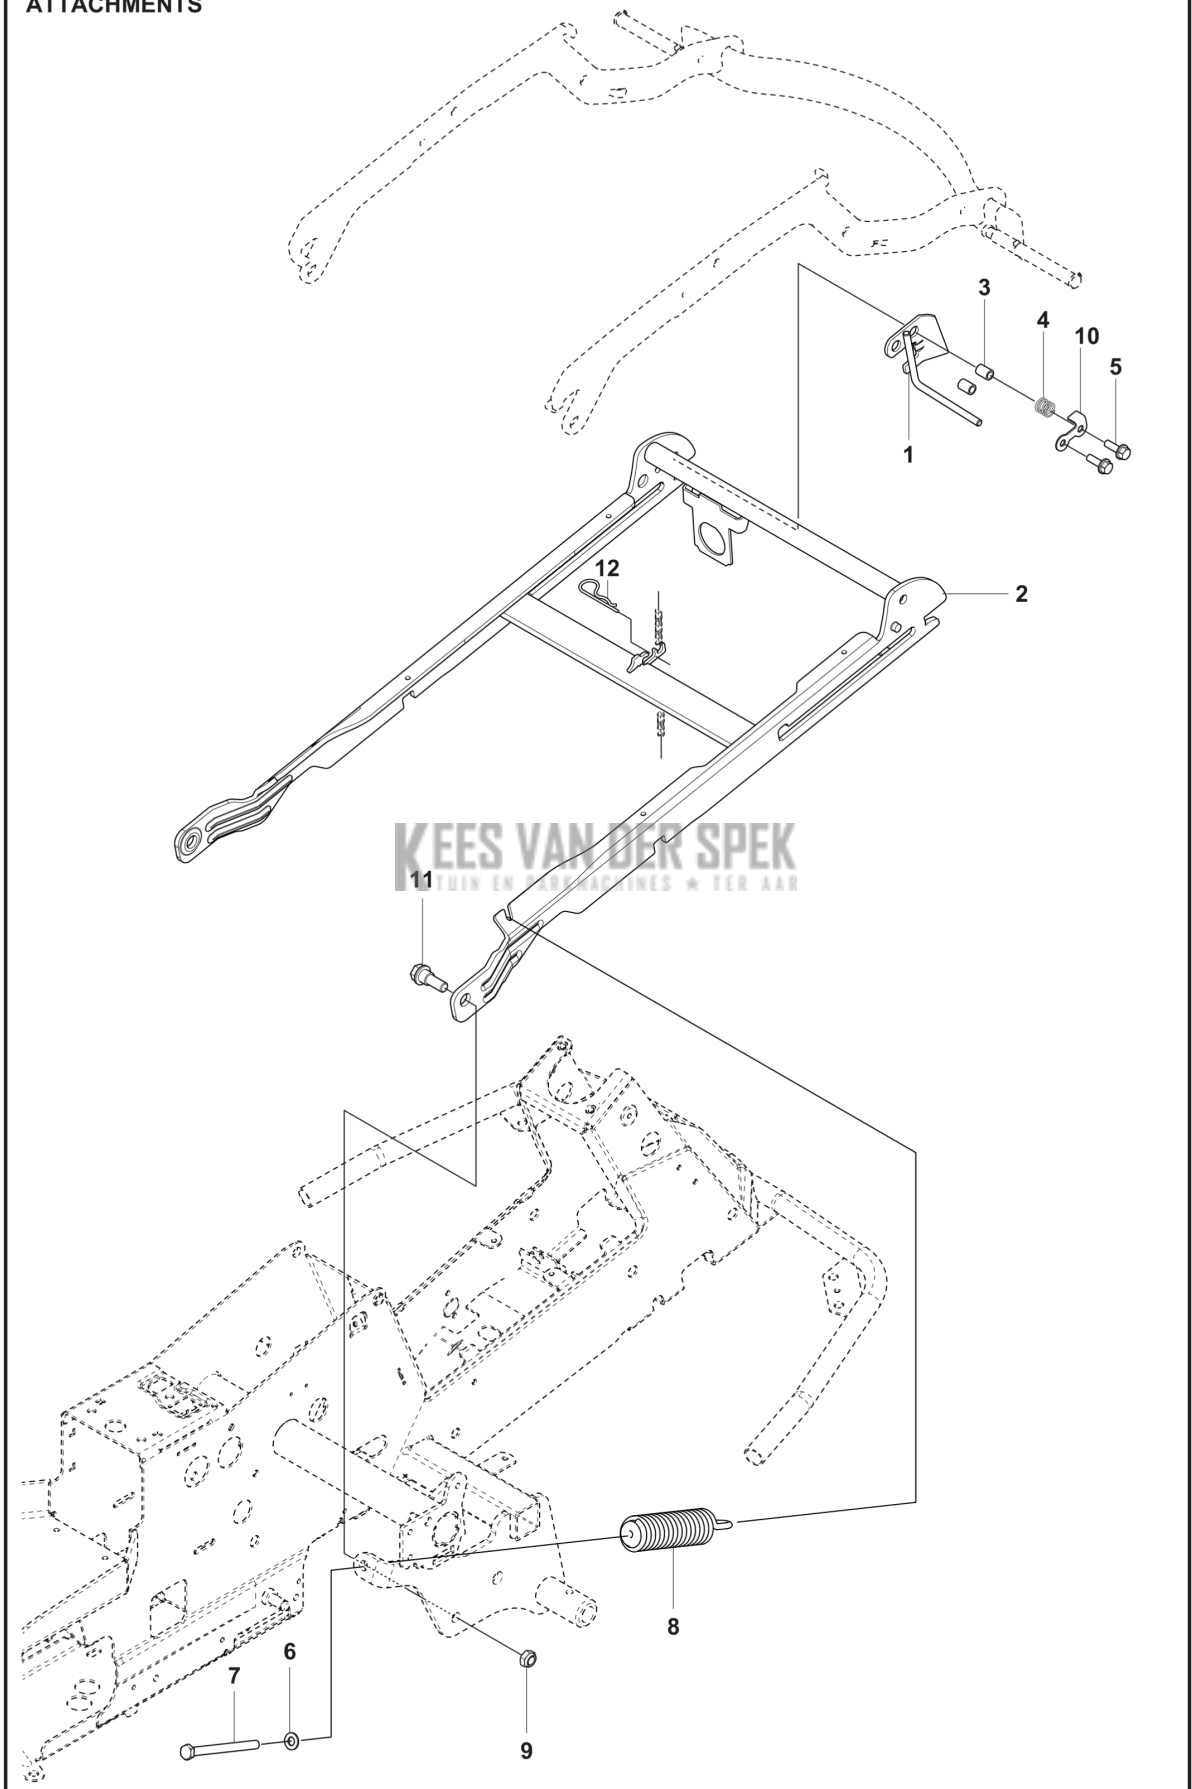

ATTACHMENTS

REF.	OMSCHRIJVING	OPMERKING	KIT
1	598875201 HENDEL	Deck lock	1
2	578177404 GEREEDSCHAPSFRAME		1
3	598876001 HULS		2
4	598876201 VEER		1
5	506570105 SCHROEF EHHFM	M8 X 25	2
6	734117201 RING		2
7	725251571 SCHROEF EHHM	M10 X 120	2
8	505420901 VEER		2
9	732252201 ZESKANTIGE BORGMOER	M12	2
10	538817901 SCHAKEL		1
11	506895801 COLLAR SCREW		1
12	721680251 SPRING COTTER		1

KEES VAN DER SPEK
TUIN EN PARKMACHINES ★ TER AAR