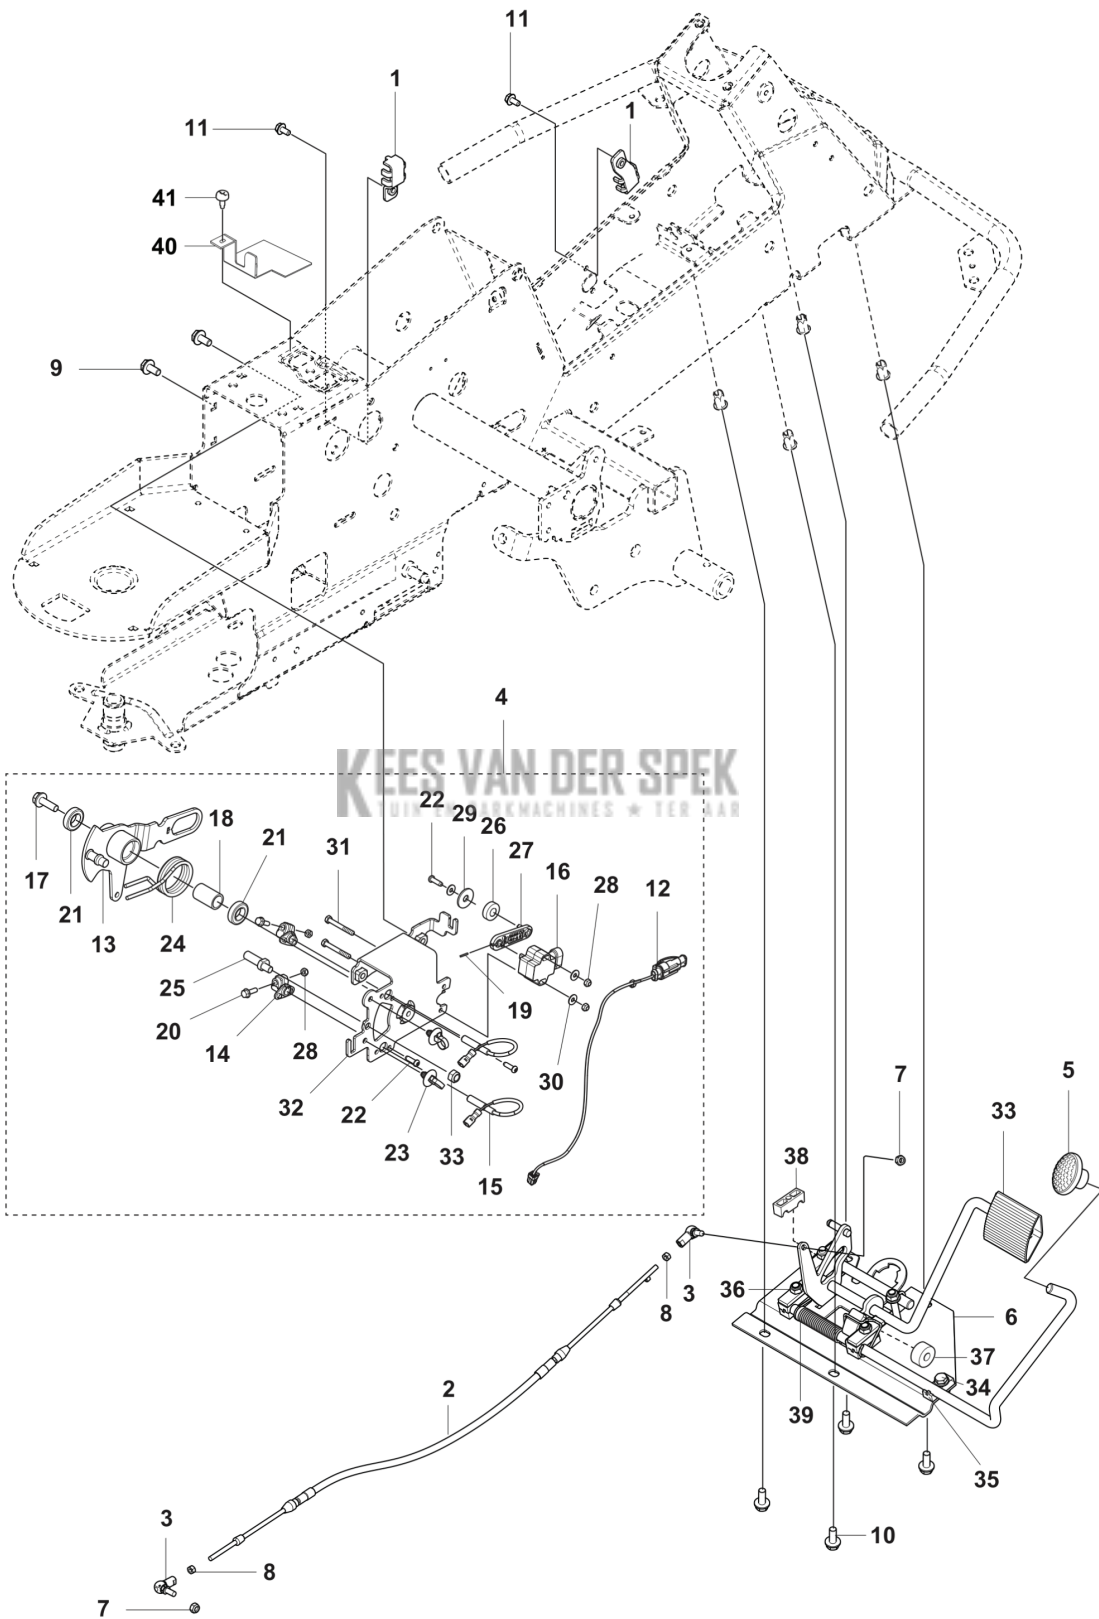

CATALOGUS MET RESERVEONDERDELEN
: HUSQVARNA R 200IX

KEES VAN DER SPEK
TUIN EN PARKMACHINES * TER AAR

Lijst van reserve-onderdelen

LIJST VAN RESERVE-ONDERDELEN

CHASSIS

REF.	OMSCHRIJVING	OPMERKING	KIT	
1	725249371	SCHROEF EHHM	M10 X 25	2
2	725246151	SCHROEF EHHM	M8 X 50	2
3	599142901	FRAME ASSY	Rear	1
4	598878101	FRAME		1
5	506889901	HAAK		1
6	506986104	BUSHING		2
7	594921404	CHASSIS	Front	1
8	506916201	MOER	M8 X 16.5	4

PEDALS

REF.	OMSCHRIJVING	OPMERKING	KIT
1	522430801	BEVESTIGING	2
2	582152002	BEDIENINGS KABEL	Transmission
3	578776801	KOGELGEWICHT	2
4	598877801	CONSOLE ASSY	Electric speed control
5	586727401	KNOP	Reverse
6	597935403	PEDAALPLAAT COMPL.	Complete
7	732211601	LOCK NUT	M6
8	731231401	ZESKANT MOER	M5
9	506570103	SCHROEF EHHFM	M8 X 16
10	506570104	SCHROEF EHHFM	M8 X 20
11	535475212	SCHROEF EHHFM	M6 X 12
12	536105202	BEKABELING COMPL.	CAN connection
13	598902201	LEVER ASSY	1
14	599658801	HOUDER COMPL.	2
15	582606702	BEKABELING COMPL.	Proximity sensor
16	594110102	SENSOR	Rotation hall effect
17	506570105	SCHROEF EHHFM	M8 X 25
18	598801801	HULS	1
19	721416700	SPANSTIFT	1
20	725232961	SCHROEF EHHFT	M5 X 16
21	598936901	KOGELLAGER	2
22	502435301	SCHROEF ITXPANT	T50 X 16
23	579317401	SPANBAND	2
24	598758901	VEER	1
25	596630101	PEN	1
26	738219804	KOGELLAGER	1
27	596630301	HEFBOOM	1
28	732211401	LOCK NUT	M5
29	734116441	RING	1
30	504456001	WASHER. 5X13X1	3
31	725233951	SCHROEF EHHM	M5 X 40/16
32	536606901	BEVESTIGING	1
33	586966401	PEDAAL	Forward
34	725245371	SCHROEF EHHM	M8 X 25
35	506954101	LAGERBLOK	5
36	732211801	LOCK NUT	M8
37	535459901	ROL	1
38	506506501	LAGERBLOK	4
39	535459501	VEER	1
40	546524001	BEVESTIGING	1
41	544400501	SCREW	M6 X 19