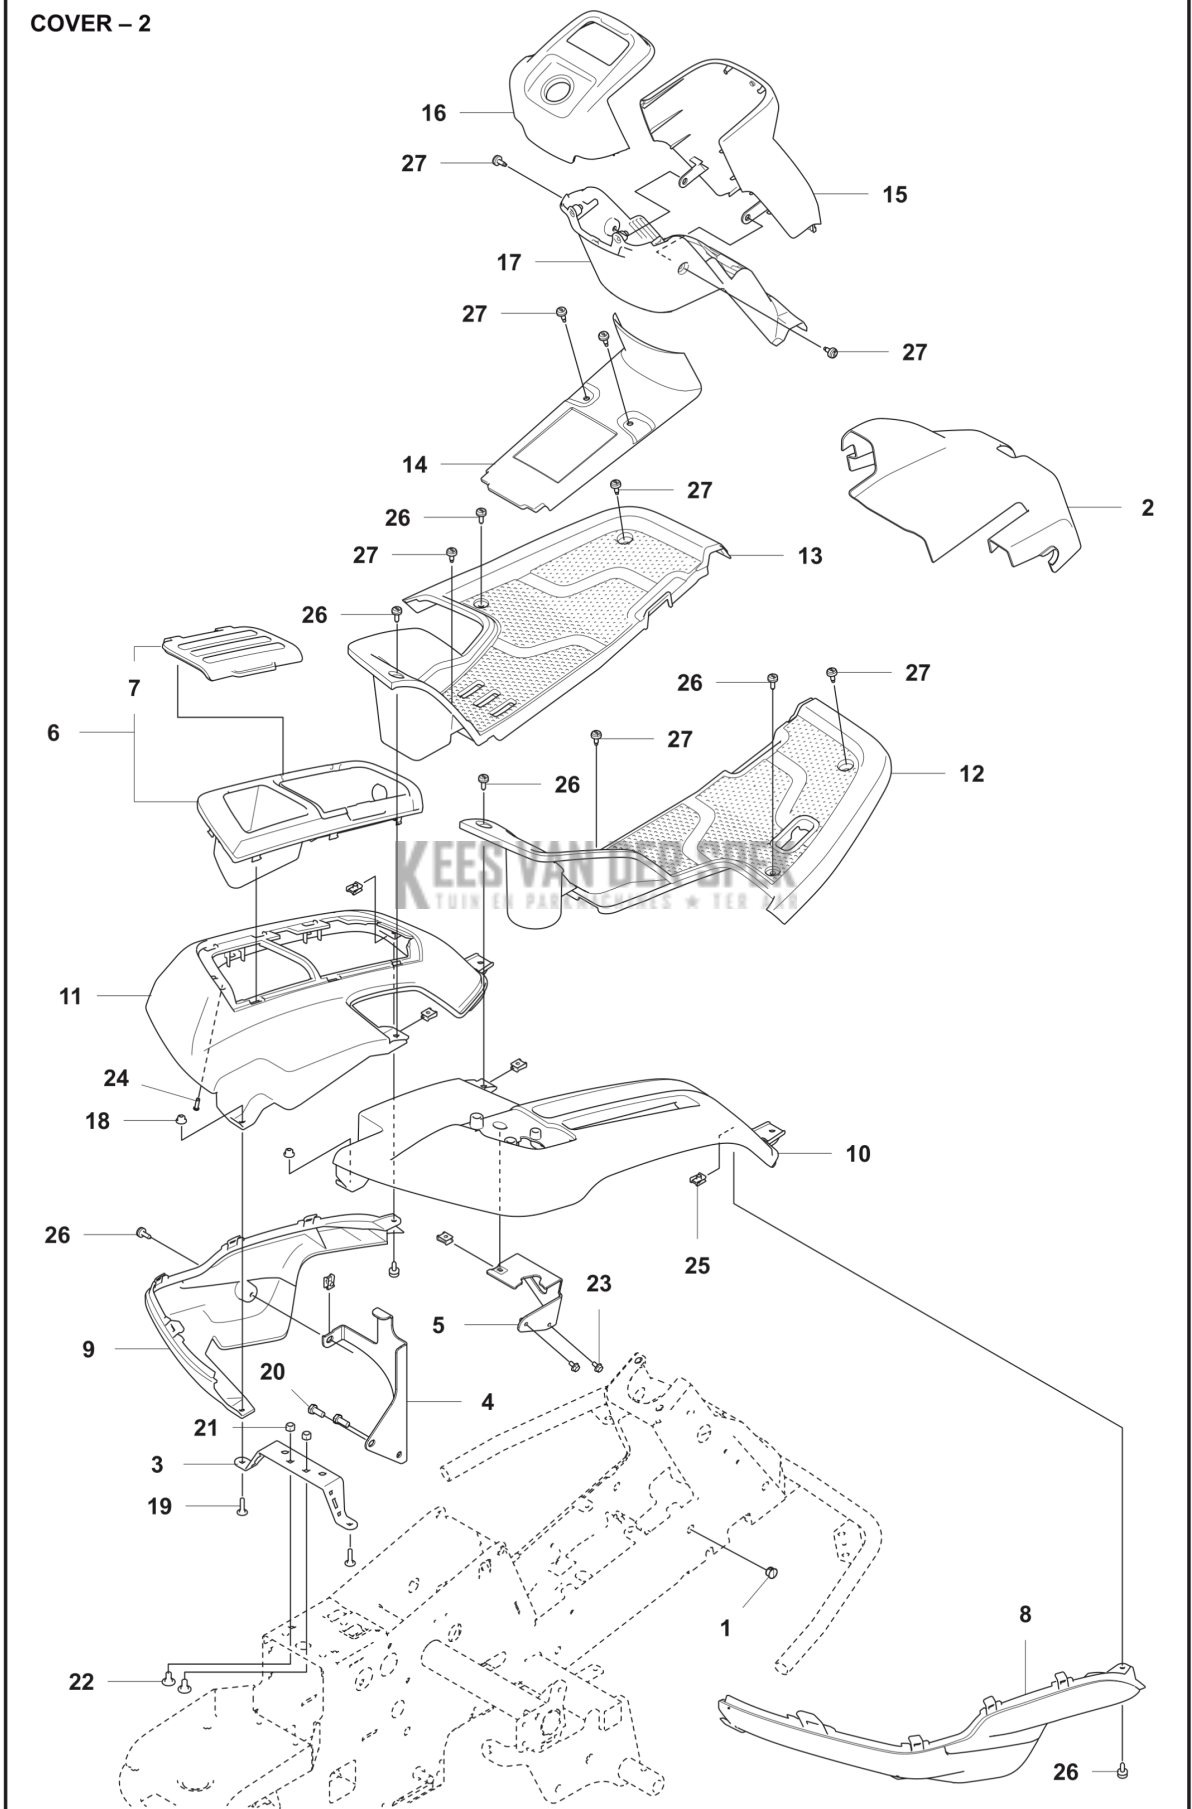

COVER -1

REF.	OMSCHRIJVING	OPMERKING	KIT	
1	590906701	PLAAT	4	
2	594940501	LUS	4	
3	536828702	BEVESTIGING	Right	1
4	536828701	BEVESTIGING	Left	1
5	536593301	VEER		1
6	534979601	BORD	Right	1
7	534979501	BORD	Left	1
8	588462803	SNAPSLUITING		2
9	599654401	RELING		2
10	599654201	DEKSEL	Charging	1
11	535014501	SCHANIERPEN		2
12	538826701	BEVESTIGING		1
13	546062101	VEL	Splash guard	1
14	537638701	DEKSEL	Engine hood	1
15	599336901	DEKSEL	Rear right	1
16	599336801	DEKSEL	Rear left	1
17	599337401	DEKSEL	Front chassis rear	1
18	599623801	DEKSEL	Mid channel	1
19	599653801	DEKSEL	Mid upper	1
20	732211801	LOCK NUT	M8	6
21	725645301	SCHROEF IHCSFM	M8 X 25	4
22	727644951	SCHROEF RSQM	M8 X 16	4
23	506570104	SCHROEF EHHFM	M8 X 20	2
24	502435301	SCHROEF ITXPANT	T50 X 16	1
25	295700601	RING		4
26	535429101	MOER MET VEER	M6 SPRING	9
27	725245171	SCHROEF EHHM	M8 X 20	4
28	574856202	SCREW	M6 X 21	17
29	544400501	SCREW	M6 X 19	11
30	538826601	DEKSEL	Protection battery top	1
31	546584801	KLEM	For battery top cover	2

COVER - 2

REF.	OMSCHRIJVING	OPMERKING	KIT
1	536981201	PLUG	2
2	536547401	DEKSEL Attachment	1
3	536040401	BEVESTIGING	1
4	599658901	BEVESTIGING	1
5	599659001	BEVESTIGING	1
6	536984801	INVOEGEN Storage assy	1
7	599658101	DEKSEL Storage lid	1
8	599653601	DEKSEL Right	1
9	599653701	DEKSEL Left	1
10	599653301	DEKSEL Right	1
11	599653401	DEKSEL Left	1
12	577729401	DEKSEL Foot plate right	1
13	577729302	DEKSEL Foot plate left	1
14	599145201	DEKSEL	1
15	531287501	DEKSEL Front	1
16	593164201	DEKSEL Top	1
17	593164102	DEKSEL Lower	1
18	576645703	MOER M6	2
19	727637251	SCREW M6 X 25	2
20	725249371	SCHROEF EHHM M10 X 25	2
21	732211801	LOCK NUT M8	2
22	727644951	SCHROEF RSQM M8 X 16	2
23	535475212	SCHROEF EHHFM M6 X 12	2
24	502435301	SCHROEF ITXPANT T50 X 16	1
25	535429101	MOER MET VEER M6 SPRING	5
26	574856202	SCREW M6 X 21	17
27	544400501	SCREW M6 X 19	11