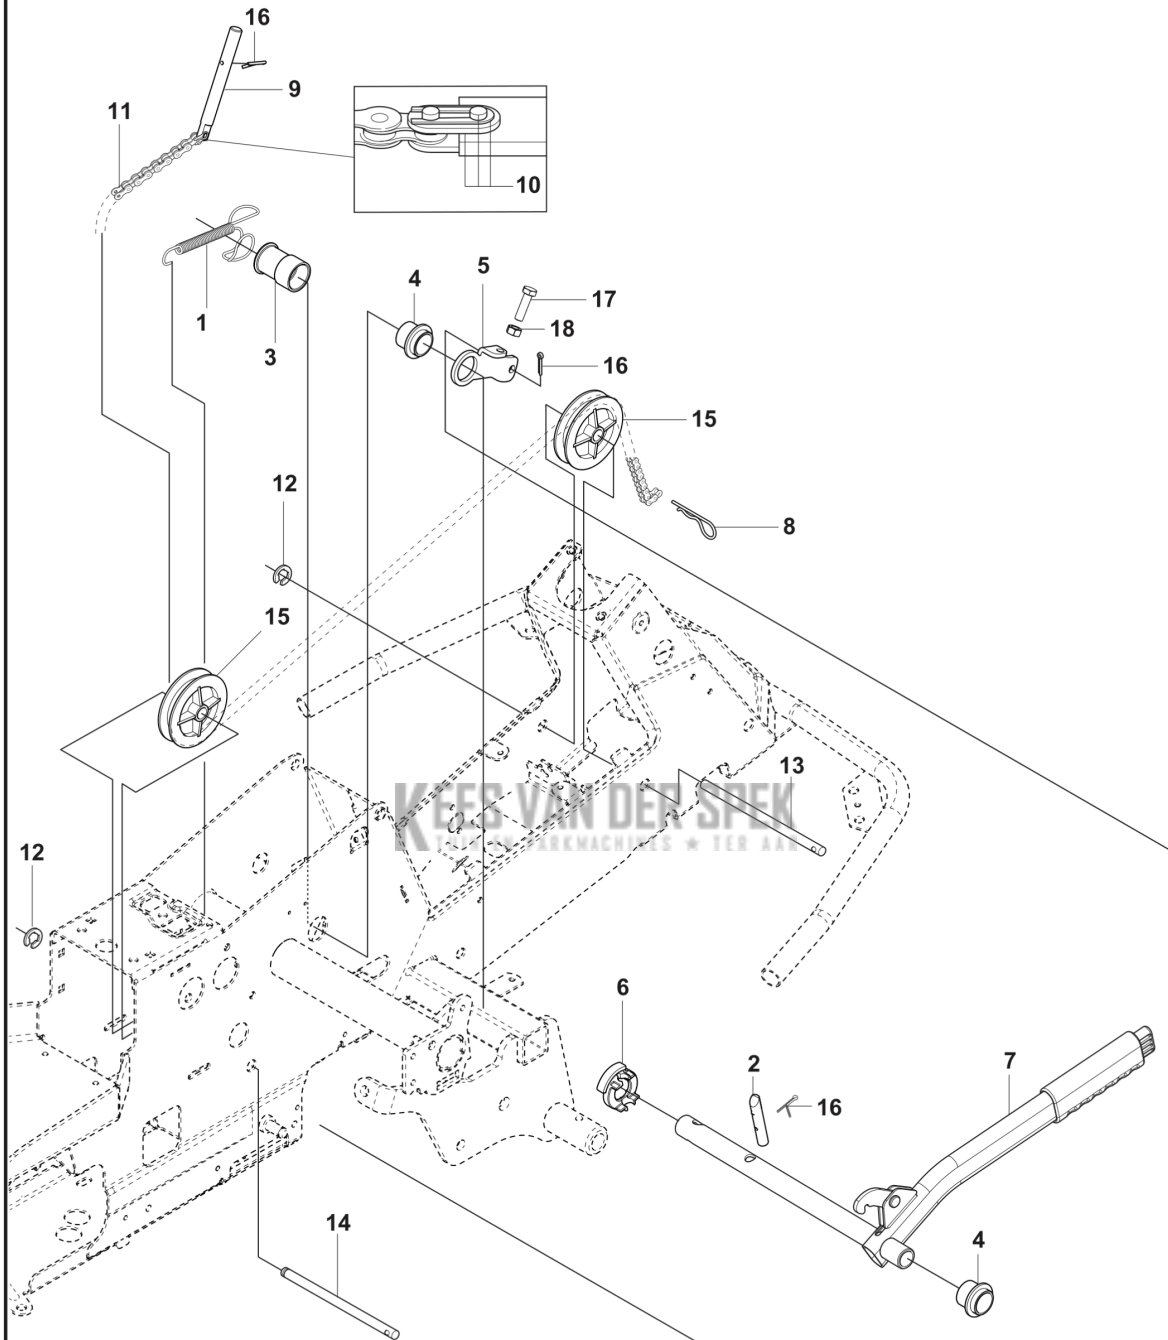

MOWER LIFT / DECK LIFT

REF.	OMSCHRIJVING	OPMERKING	KIT
1	588927501	VEER	1
2	525406601	PENNEN	1
3	588927301	AAMBEELD	1
4	588926901	LAGER	2
5	588927001	HEFARM	1
6	588927101	AAMBEELD	1
7	590880601	HEFSTANG COMPL.	1
8	721680251	SPRING COTTER	1
9	588927401	STANG	1
10	506554701	VERBINDING	Sparepart linkage 1
11	506554609	KETTING	1
12	735311820	E-CLIP	2
13	582871902	AS	1
14	582871901	AS	1
15	506905601	EXCENTRISCHE POELIE	2
16	721618301	SPLIT PIN	2
17	725249751	SCREW	M10 X 35 1
18	731232001	ZESKANT MOER	M10 1