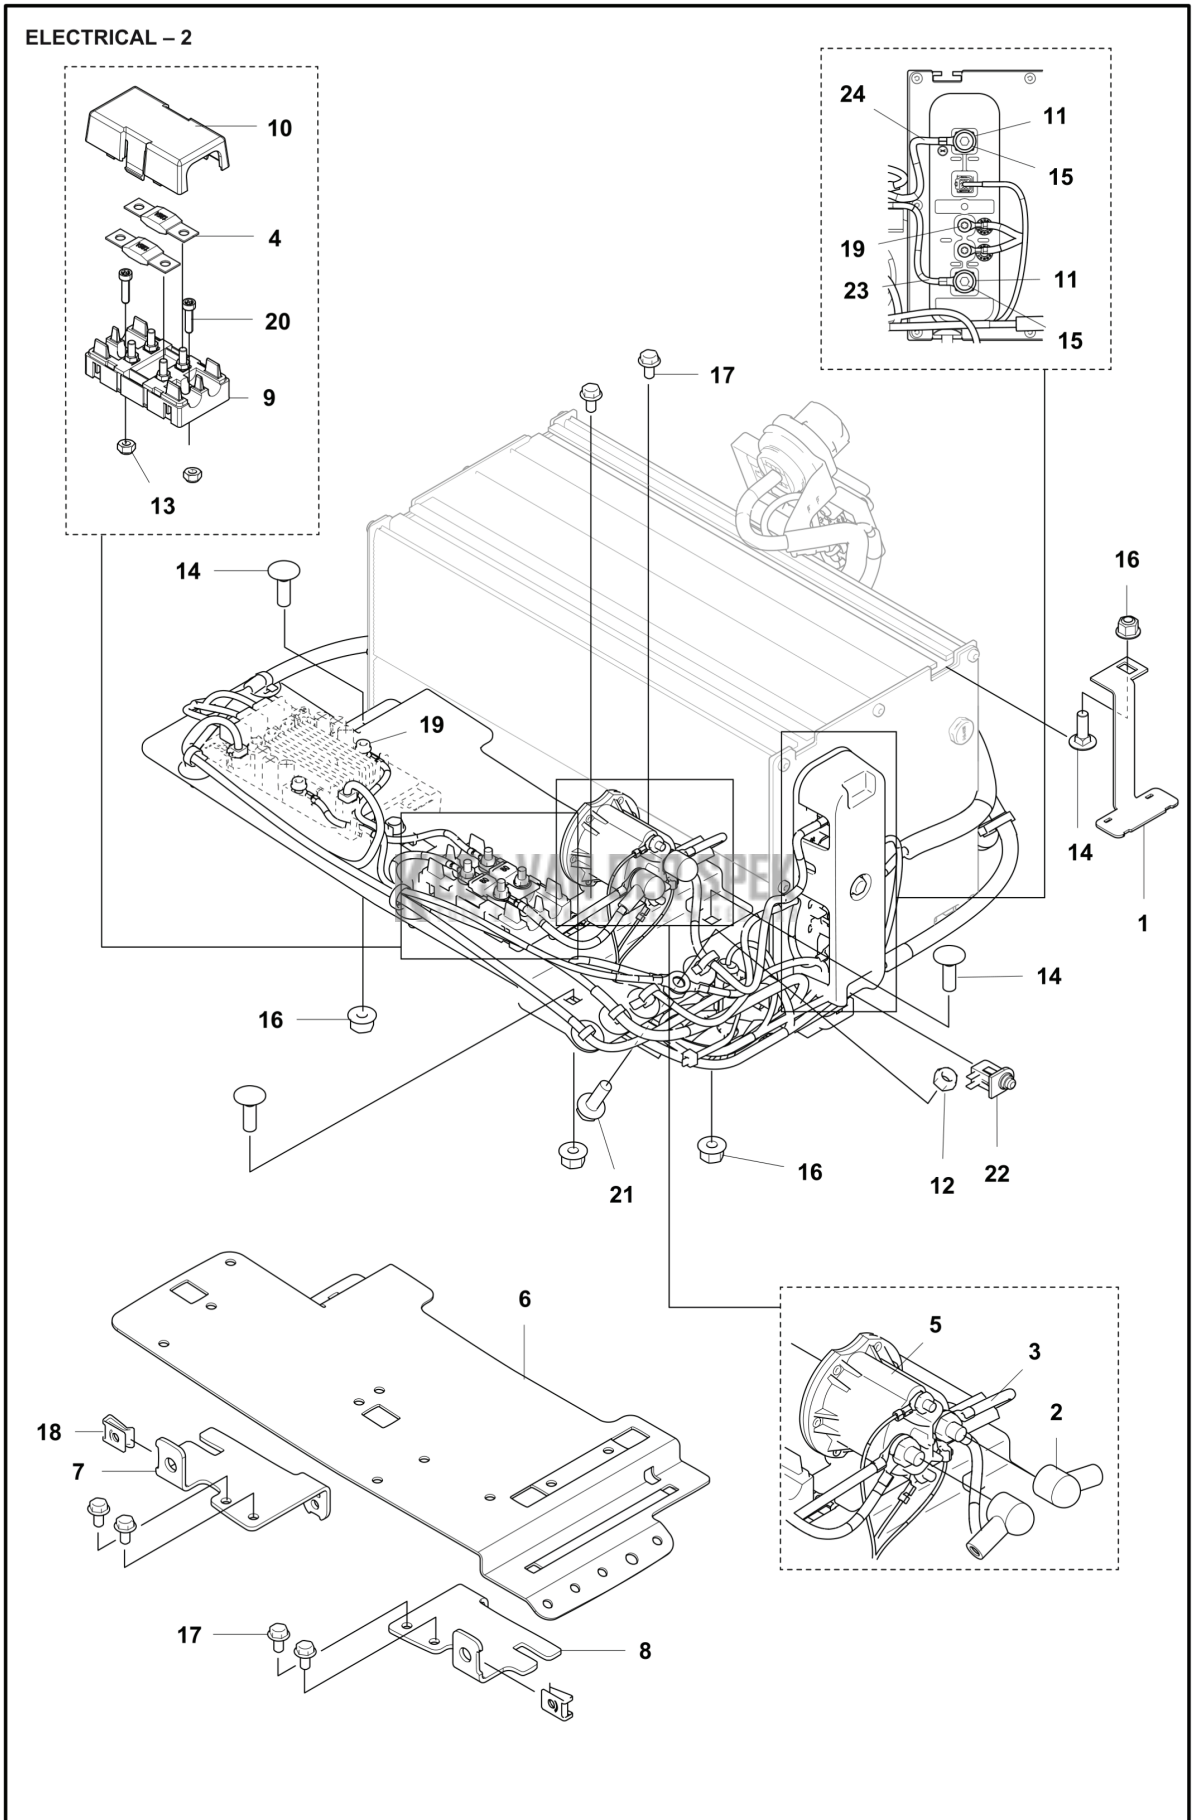

ELECTRICAL - 2

REF.	OMSCHRIJVING	OPMERKING	KIT
1	538861201	BEVESTIGING	1
2	538821601	ISOLATIE	2
3	587839402	DIODE	1
4	578779701	ZEKERING	80A
5	536042101	CONTACTLEGGER	1
6	536040501	VEL	1
7	599661102	BEVESTIGING	Right
8	599661101	BEVESTIGING	Left
9	578263702	ZEKERINGHOUDER	Main fuse holder
10	578263703	ZEKERINGHOUDER	Cover main fuse holder
11	734116401	RING	2
12	732211801	LOCK NUT	M8
13	732211401	LOCK NUT	M5
14	535423801	SCHROEF RSQM	M8 X 25
15	593333301	SCREW	M8 X 12
16	576645704	NUT FLANGE	M8
17	535475212	SCHROEF EHHFM	M6 X 12
18	535429101	MOER MET VEER	M6 SPRING
19	525755107	SCHROEF ITXSCFM	M5 X 8
20	525755101	SCHROEF ITXSCFM	M5 X 16
21	506570105	SCHROEF EHHFM	M8 X 25
22	532407568	SCHAKELAAR	Reverse switch
23	536595001	BEKABELING COMPL.	Battery - ground stud
24	536595401	BEKABELING COMPL.	Battery - contactor