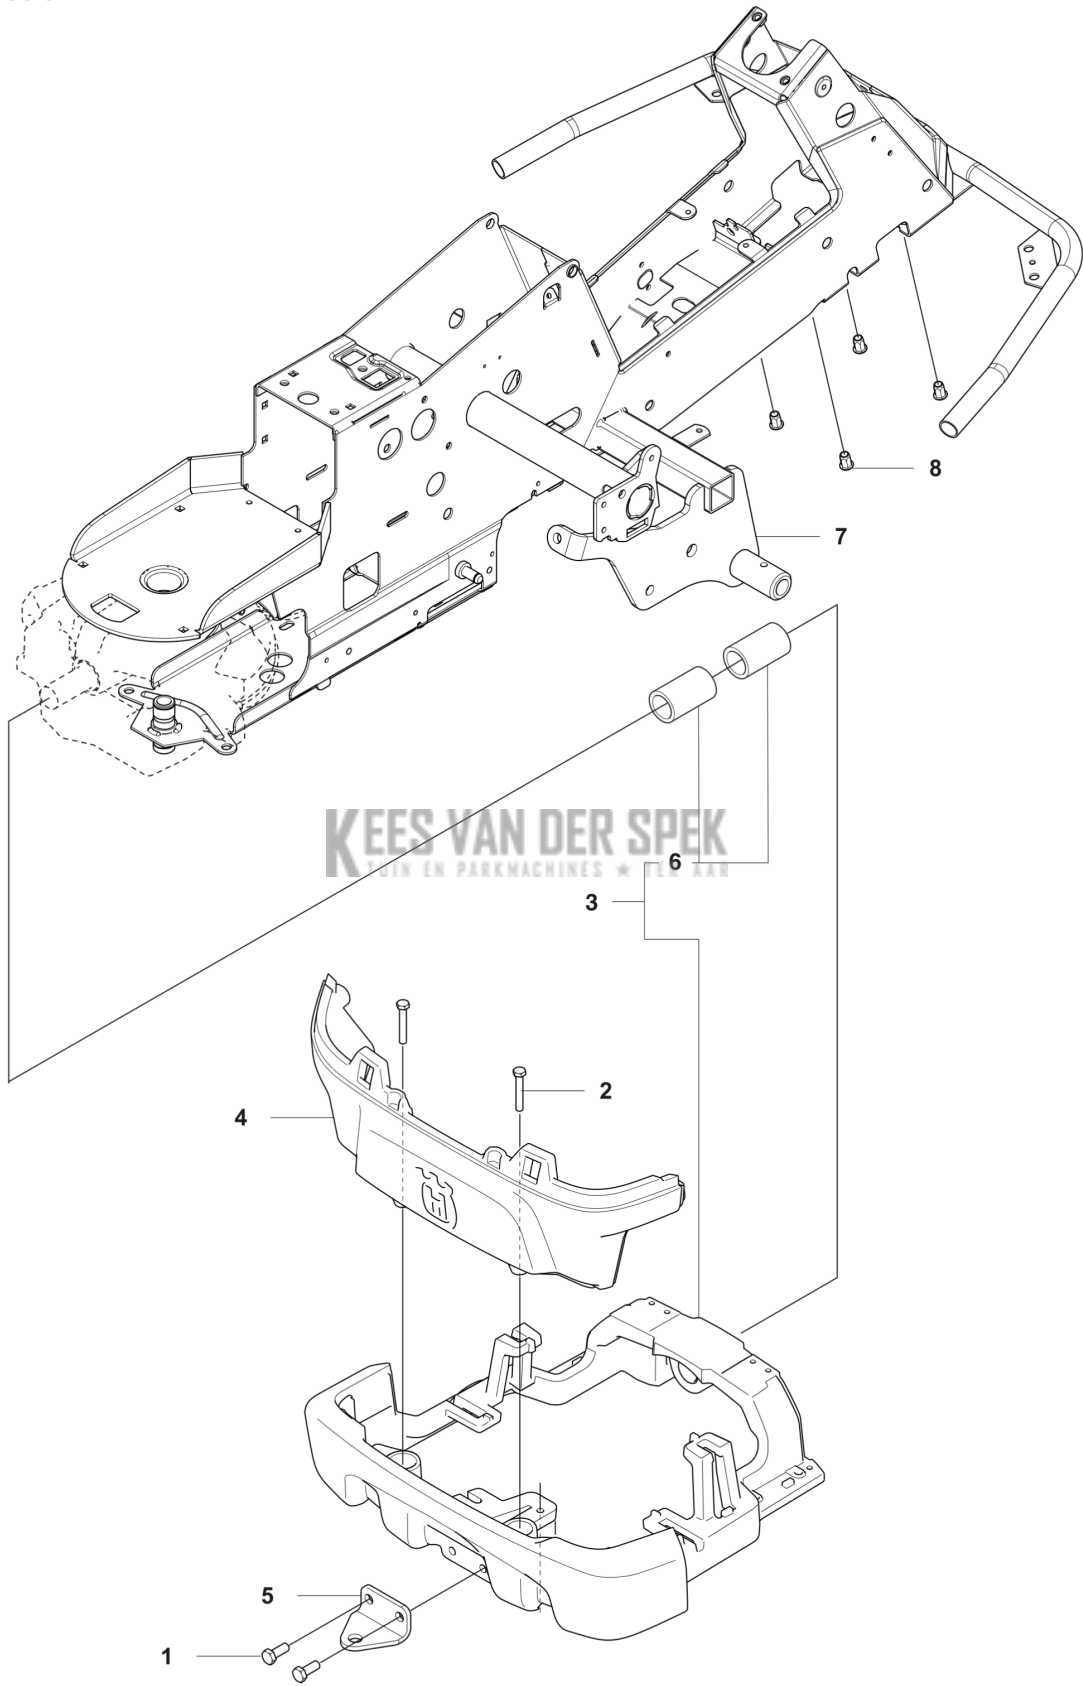

CATALOGUS MET RESERVEONDERDELEN
: HUSQVARNA R 200IX

KEES VAN DER SPEK
TUIN EN PARKMACHINES * TER AAR

Lijst van reserve-onderdelen

LIJST VAN RESERVE-ONDERDELEN

CHASSIS

REF.	OMSCHRIJVING	OPMERKING	KIT	
1	725249371	SCHROEF EHHM	M10 X 25	2
2	725246151	SCHROEF EHHM	M8 X 50	2
3	599142901	FRAME ASSY	Rear	1
4	598878101	FRAME		1
5	506889901	HAAK		1
6	506986104	BUSHING		2
7	594921404	CHASSIS	Front	1
8	506916201	MOER	M8 X 16.5	4

TRANSMISSION

REF.	OMSCHRIJVING	OPMERKING	KIT
1	538837701 BEVESTIGING		1
2	538837801 VEL		1
3	538837901 HEFBOOM		1
4	506888901 BUSHING		1
5	599127401 VENTILATOR	Fan for control unit	1
6	598968001 BEVESTIGING		1
7	546000201 DEKSEL		1
8	536564501 BESTURINGSEENHEID	Control unit G4	1
9	598967901 VERSNELLINGSBAK COMPL	Complete transaxle inc drive motor and P-brake	1
10	725237471 SCHROEF EHHM	M6 X 30	1
11	538646001 PARKEERREM	Including pos 3	1
12	576645704 NUT FLANGE	M8	1
13	525755111 SCHROEF ITXSCFM	M5 X 8	3
14	538645902 AANDRIJF MOTOR		1
15	535429101 MOER MET VEER	M6 SPRING	2
16	535475212 SCHROEF EHHFM	M6 X 12	4
17	535423804 SCHROEF RSQM	M8 X 35	5
18	506570104 SCHROEF EHHFM	M8 X 20	2
19	732211801 LOCK NUT	M8	4
20	576645703 MOER	M6	1

KEES VAN DER SPEK
TOEGELIJD EN VERBODEN TOEGELIJD

SEAT

REF.	OMSCHRIJVING	OPMERKING	KIT	
1	589345701	ZITTING	1	
2	501131501	ZITTINGBEVESTIGING COMPL.	1	
3	506597401	SCHROEF EHHFM	M8 X 23	2
4	506915301	DRUKVEER		1
5	734117441	RING		1
6	725249371	SCHROEF EHHM	M10 X 25	1
7	585065202	KNOP	M8	2
8	506565301	BUSHING		1
9	734116441	RING		2
10	725245171	SCHROEF EHHM	M8 X 20	2