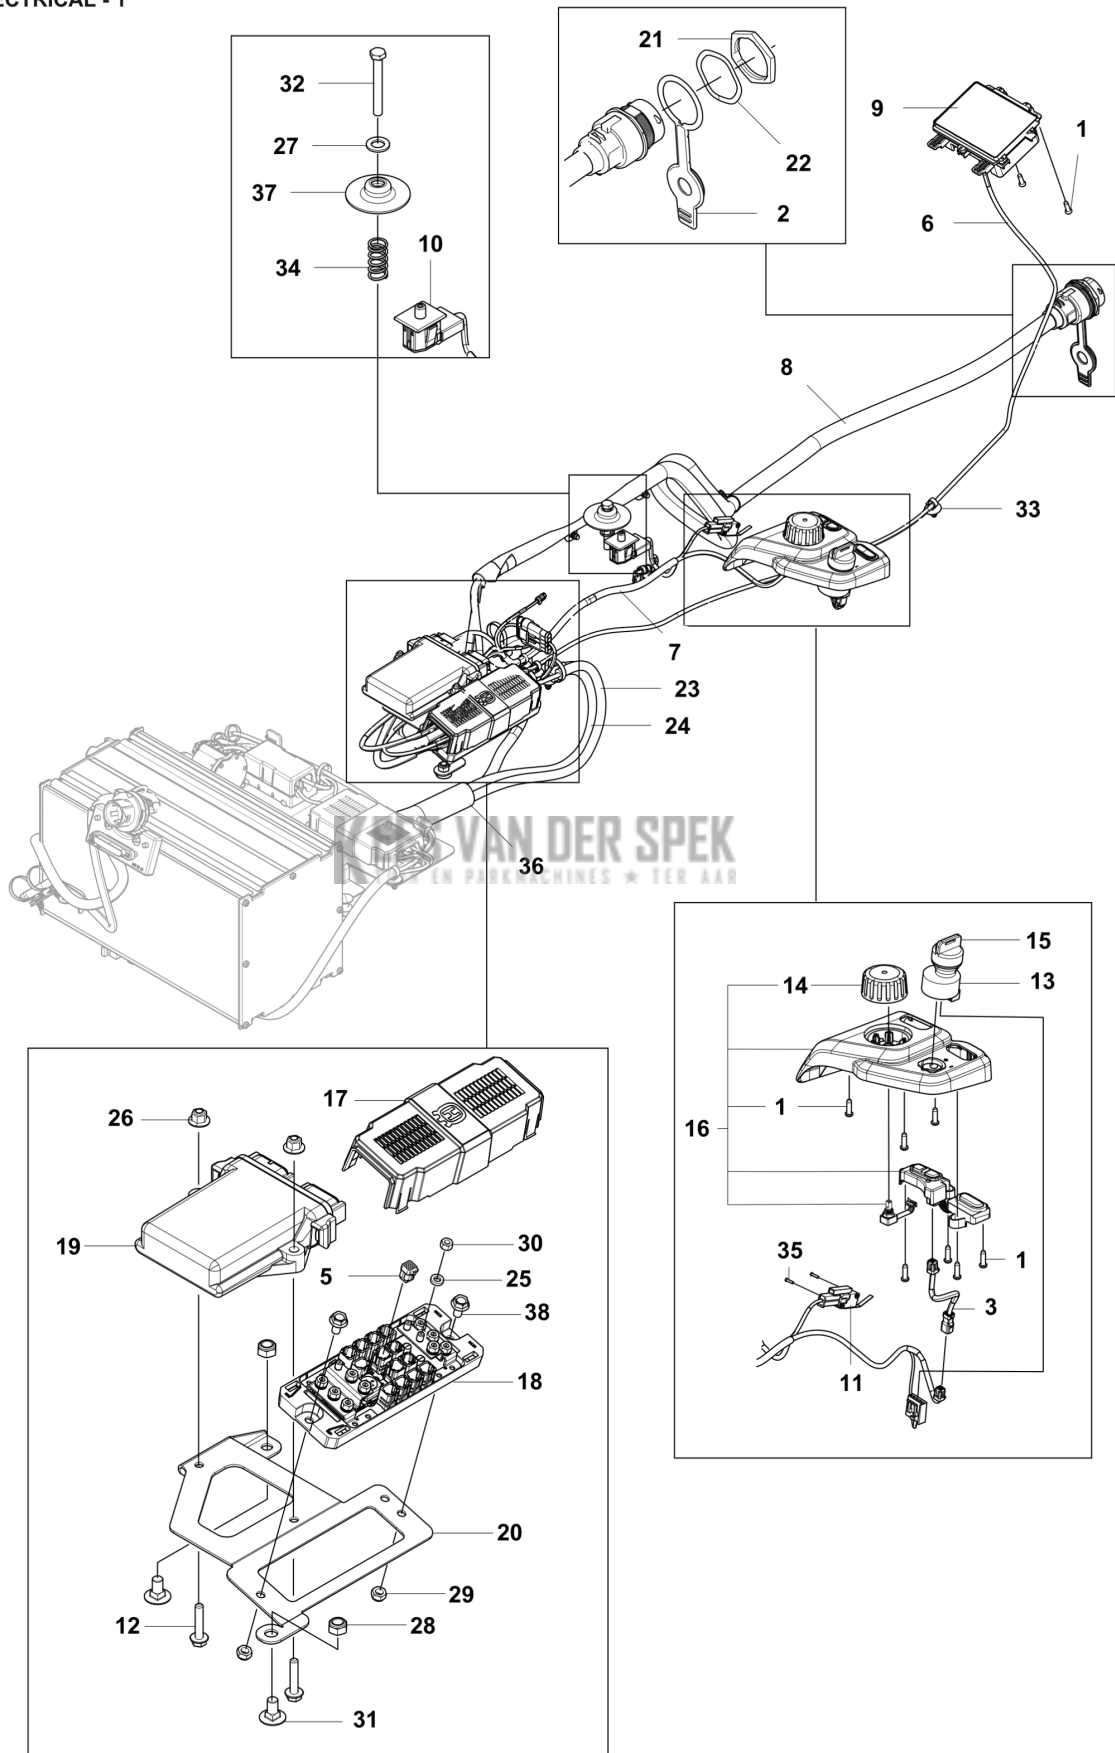

KEES VAN DER SPEK
TUIN EN PARKMACHINES ✦ TER AAR

ELECTRICAL - 1

REF.	OMSCHRIJVING	OPMERKING	KIT	
1	502435301	SCHROEF ITXPANT	T50 X 16	1
2	536051201	KAP		1
3	537563501	BEKABELING COMPL.	Vcu-control panel	1
5	535322401	BEKABELING COMPL.	Blind socket	5
6	599709701	BEKABELING COMPL.	Display	1
7	599709301	BEKABELING COMPL.	Vehicle control unit	1
8	599709501	BEKABELING COMPL.	Attachment	1
9	599709001	DISPLAY		1
10	587648401	SCHAKELAAR	Seat switch	1
11	574316101	SCHAKELAAR	Lift lever switch	1
12	535475230	SCHROEF EHHFM	M6 X 30	2
13	597971701	SLEUTELSCHAKELAAR		1
14	535299201	KNOB ASSY		1
15	535476001	ONTSTEKINGS SLEUTEL		1
16	546284601	CONTROLE PANEEL	Assy	1
17	536042001	DEKSEL	Can hub	1
18	531087002	ELEKTRONISCHE KIST		1
19	596022302	BESTURINGSEENHEID	Vehicle control unit	1
20	536040601	BEVESTIGING		1
21	536797401	MOER		1
22	536797501	RING		1
23	536594901	BEKABELING COMPL.	Electric brake	1
24	536595301	BEKABELING COMPL.	Can hub supply	1
25	503230402	RING		10
26	576645703	MOER	M6	2
27	734116401	RING		1
28	732211801	LOCK NUT	M8	4
29	732211601	LOCK NUT	M6	2
30	731231401	ZESKANT MOER	M5	10
31	727644951	SCHROEF RSQM	M8 X 16	2
32	725246451	SCHROEF EHHM	M8 X 65	1
33	579317401	SPANBAND		19
34	544441201	VEER		1
35	544440701	KLINKNAGEL		2
36	544026601	SLANGBESCHERMING		1
37	506909701	VEERRING		1
38	535475212	SCHROEF EHHFM	M6 X 12	2