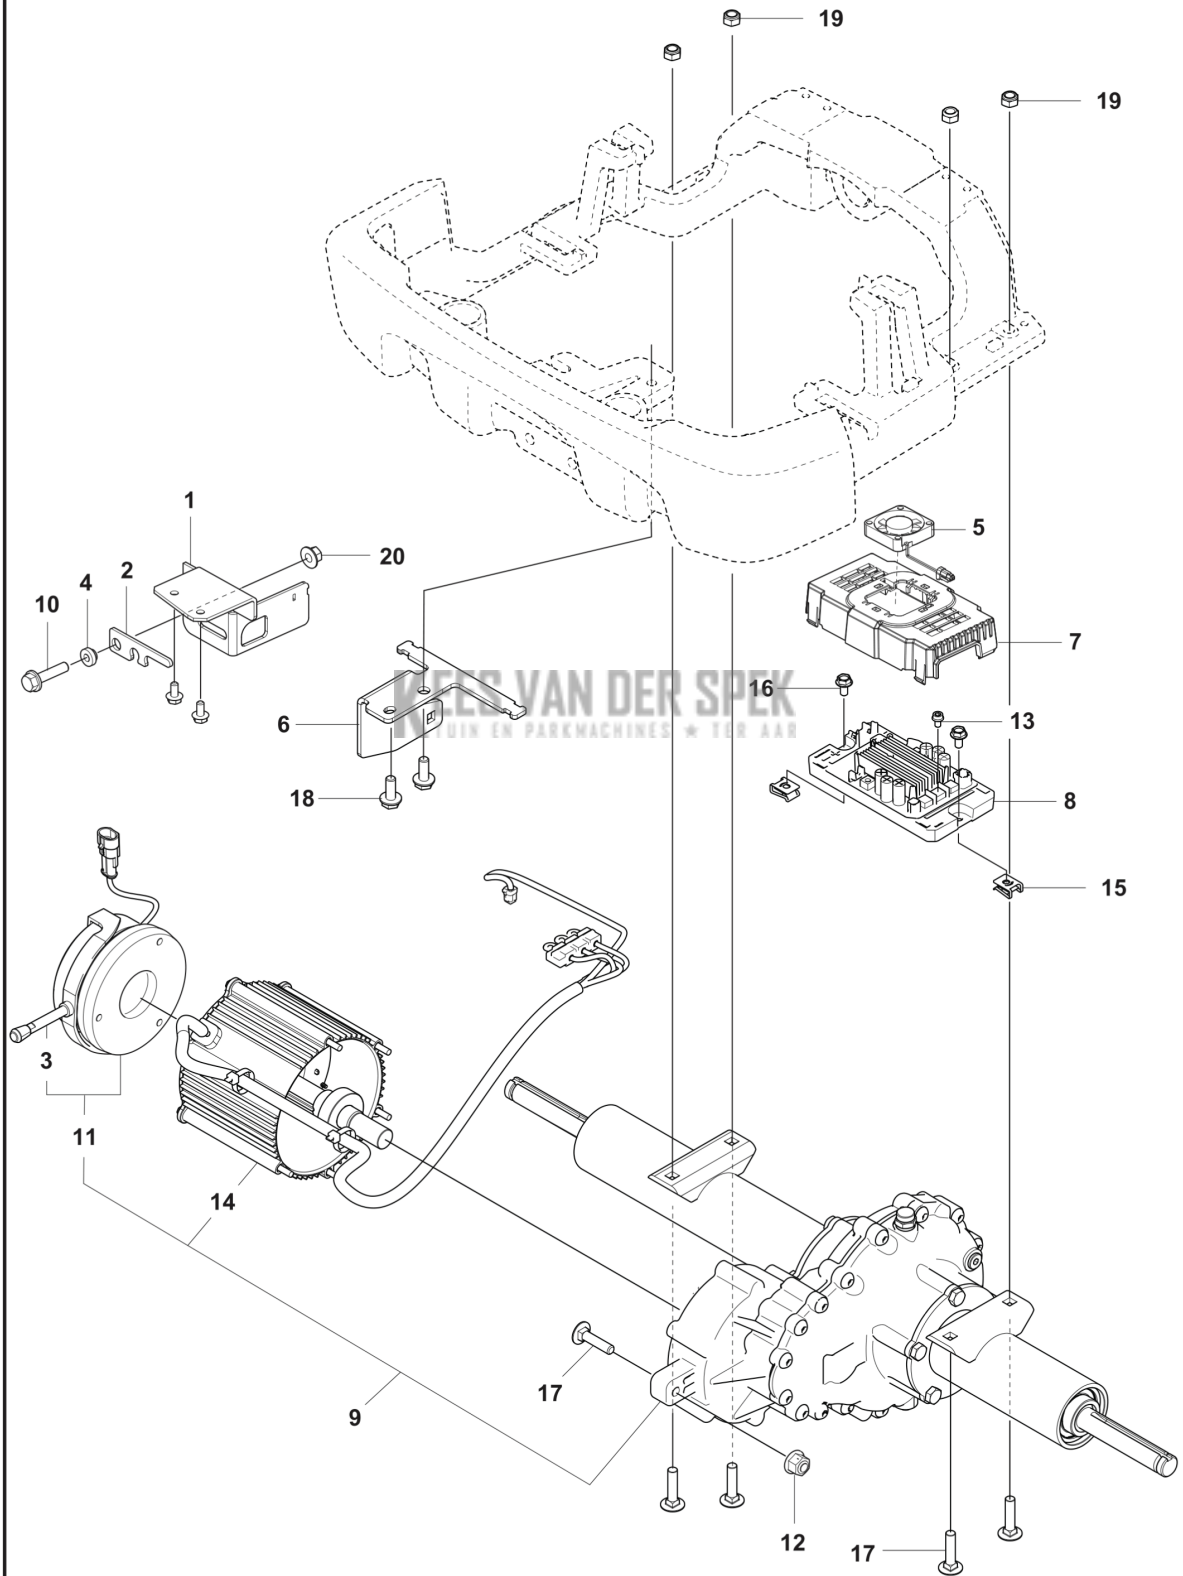

CATALOGUS MET RESERVEONDERDELEN
: HUSQVARNA R 200IX

KEES VAN DER SPEK
TUIN EN PARKMACHINES * TER AAR

Lijst van reserve-onderdelen

LIJST VAN RESERVE-ONDERDELEN

CHASSIS

REF.	OMSCHRIJVING	OPMERKING	KIT	
1	725249371	SCHROEF EHHM	M10 X 25	2
2	725246151	SCHROEF EHHM	M8 X 50	2
3	599142901	FRAME ASSY	Rear	1
4	598878101	FRAME		1
5	506889901	HAAK		1
6	506986104	BUSHING		2
7	594921404	CHASSIS	Front	1
8	506916201	MOER	M8 X 16.5	4

TRANSMISSION

REF.	OMSCHRIJVING	OPMERKING	KIT
1	538837701 BEVESTIGING		1
2	538837801 VEL		1
3	538837901 HEFBOOM		1
4	506888901 BUSHING		1
5	599127401 VENTILATOR	Fan for control unit	1
6	598968001 BEVESTIGING		1
7	546000201 DEKSEL		1
8	536564501 BESTURINGSEENHEID	Control unit G4	1
9	598967901 VERSNELLINGSBAK COMPL	Complete transaxle inc drive motor and P-brake	1
10	725237471 SCHROEF EHHM	M6 X 30	1
11	538646001 PARKEERREM	Including pos 3	1
12	576645704 NUT FLANGE	M8	1
13	525755111 SCHROEF ITXSCFM	M5 X 8	3
14	538645902 AANDRIJF MOTOR		1
15	535429101 MOER MET VEER	M6 SPRING	2
16	535475212 SCHROEF EHHFM	M6 X 12	4
17	535423804 SCHROEF RSQM	M8 X 35	5
18	506570104 SCHROEF EHHFM	M8 X 20	2
19	732211801 LOCK NUT	M8	4
20	576645703 MOER	M6	1