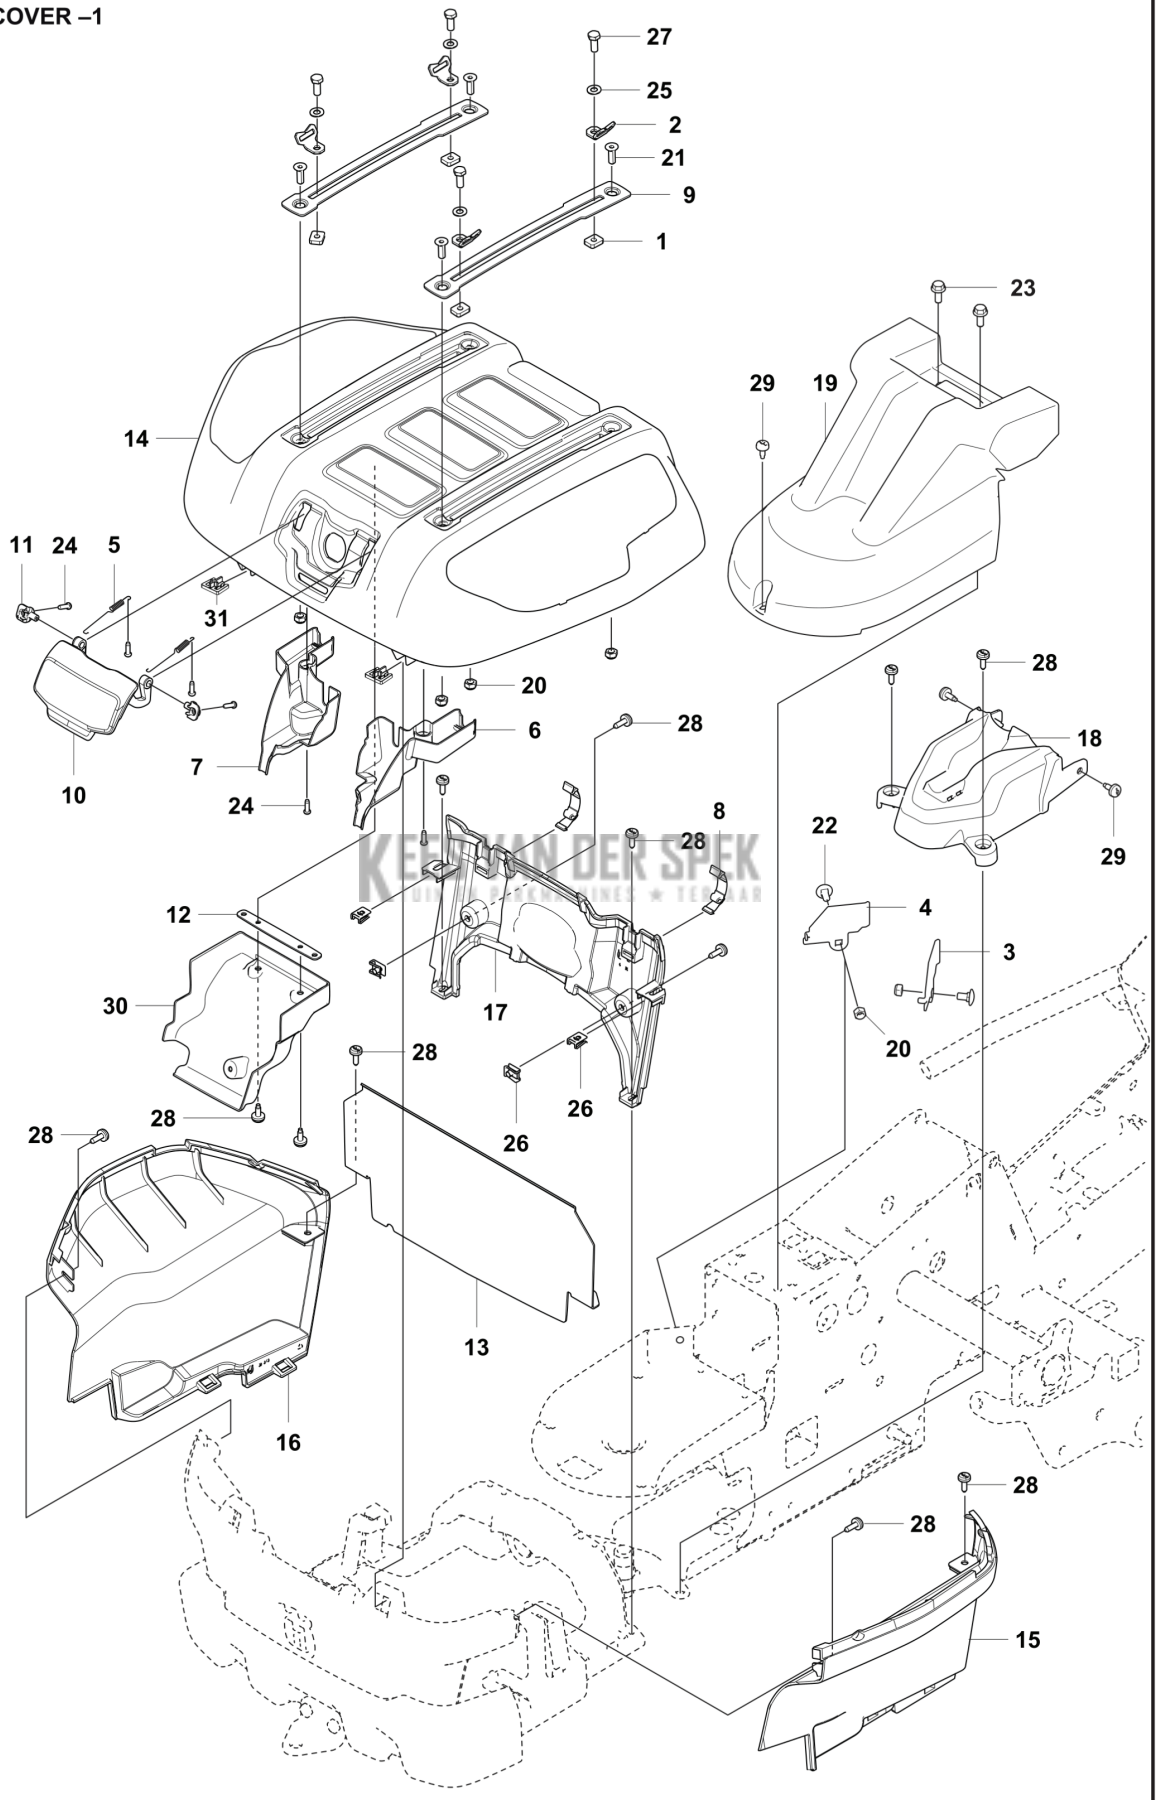

COVER -1

REF.	OMSCHRIJVING	OPMERKING	KIT	
1	590906701	PLAAT	4	
2	594940501	LUS	4	
3	536828702	BEVESTIGING	Right	1
4	536828701	BEVESTIGING	Left	1
5	536593301	VEER		1
6	534979601	BORD	Right	1
7	534979501	BORD	Left	1
8	588462803	SNAPSLUITING		2
9	599654401	RELING		2
10	599654201	DEKSEL	Charging	1
11	535014501	SCHANIERPEN		2
12	538826701	BEVESTIGING		1
13	546062101	VEL	Splash guard	1
14	537638701	DEKSEL	Engine hood	1
15	599336901	DEKSEL	Rear right	1
16	599336801	DEKSEL	Rear left	1
17	599337401	DEKSEL	Front chassis rear	1
18	599623801	DEKSEL	Mid channel	1
19	599653801	DEKSEL	Mid upper	1
20	732211801	LOCK NUT	M8	6
21	725645301	SCHROEF IHCSFM	M8 X 25	4
22	727644951	SCHROEF RSQM	M8 X 16	4
23	506570104	SCHROEF EHHFM	M8 X 20	2
24	502435301	SCHROEF ITXPANT	T50 X 16	1
25	295700601	RING		4
26	535429101	MOER MET VEER	M6 SPRING	9
27	725245171	SCHROEF EHHM	M8 X 20	4
28	574856202	SCREW	M6 X 21	17
29	544400501	SCREW	M6 X 19	11
30	538826601	DEKSEL	Protection battery top	1
31	546584801	KLEM	For battery top cover	2