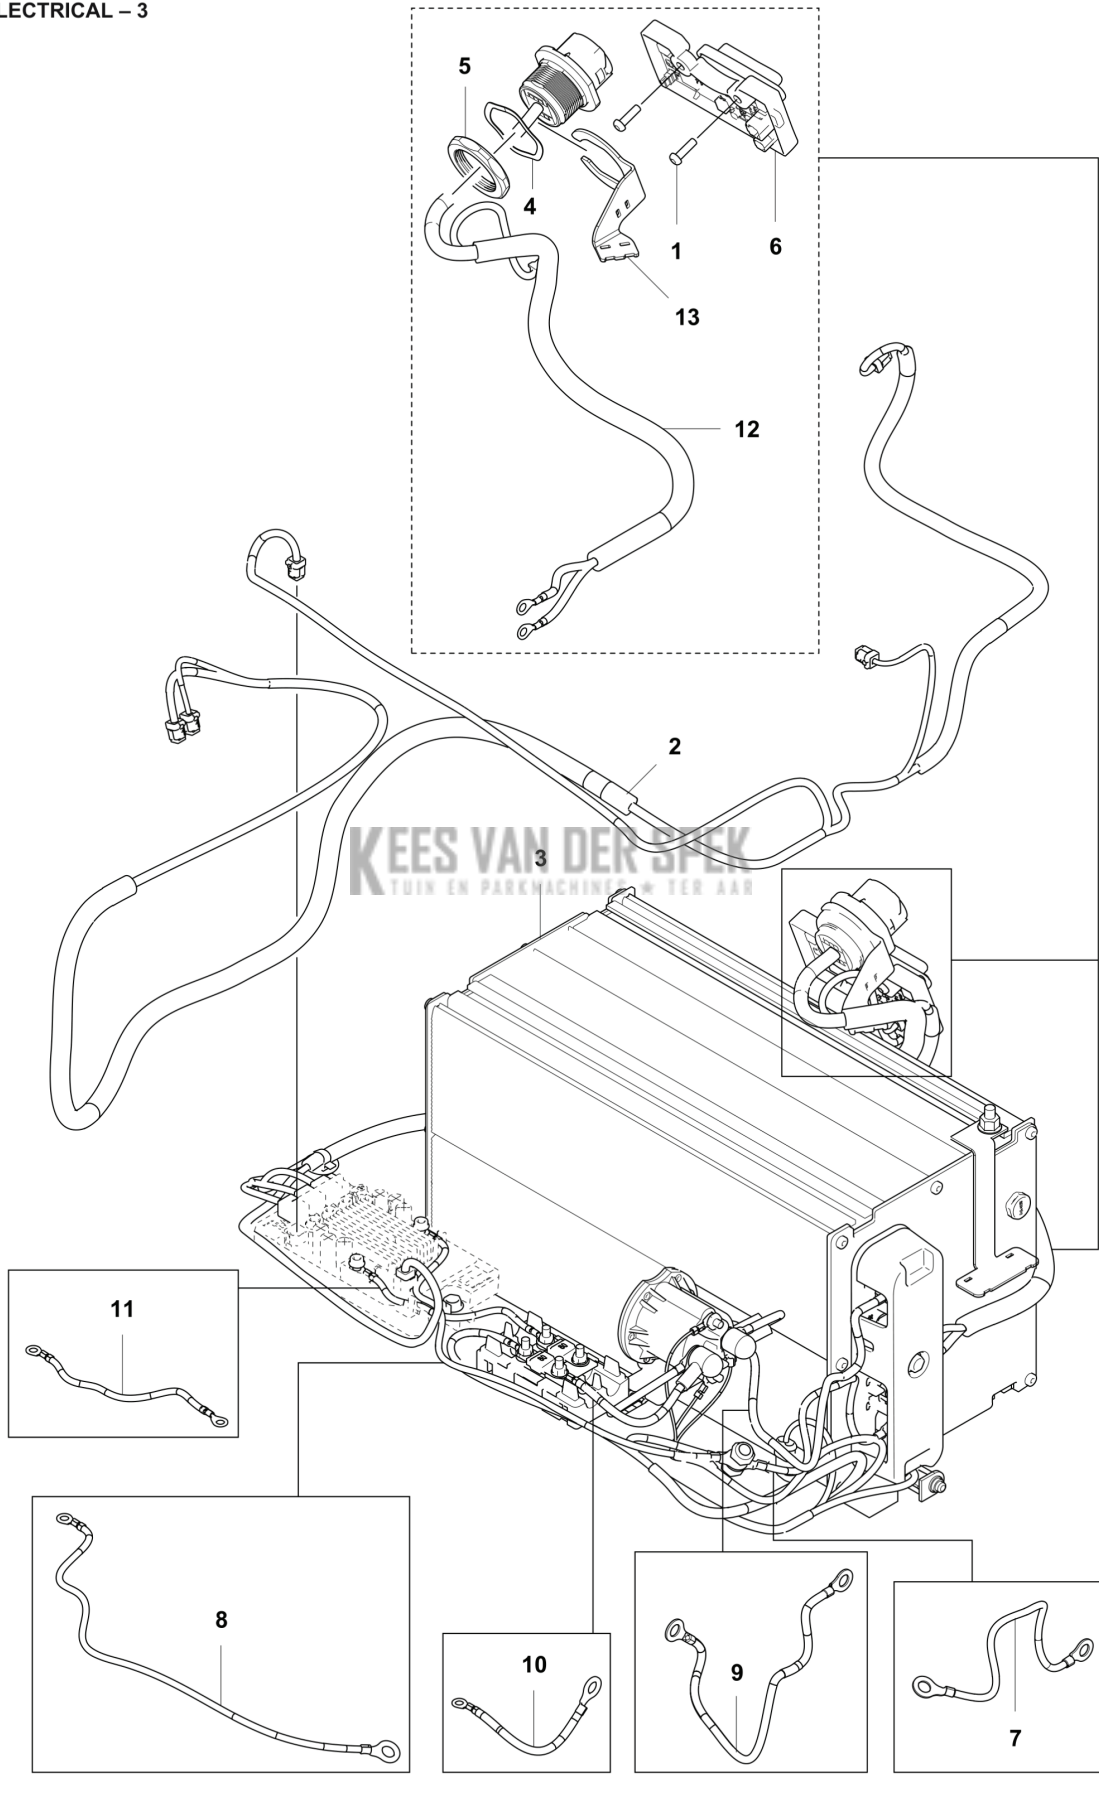

ELECTRICAL - 3

REF.	OMSCHRIJVING	OPMERKING	KIT
1	502435301 SCHROEF ITXPANT	T50 X 16	1
2	599709401 BEKABELING COMPL.		1
3	598844301 ACCU		1
4	536797502 RING		1
5	536869201 MOER		1
6	536278501 HUIS COMPL.	Inc LED	1
7	536595001 BEKABELING COMPL.	Battery - ground stud	1
8	536595201 BEKABELING COMPL.	Motor control unit ground	1
9	536595401 BEKABELING COMPL.	Battery - contactor	1
10	536595501 BEKABELING COMPL.	Contactora - fuse box	1
11	536595601 BEKABELING COMPL.	Fuse box - Motor control unit	1
12	536595701 BEKABELING COMPL.	Battery charge	1
13	536653801 BEVESTIGING		1