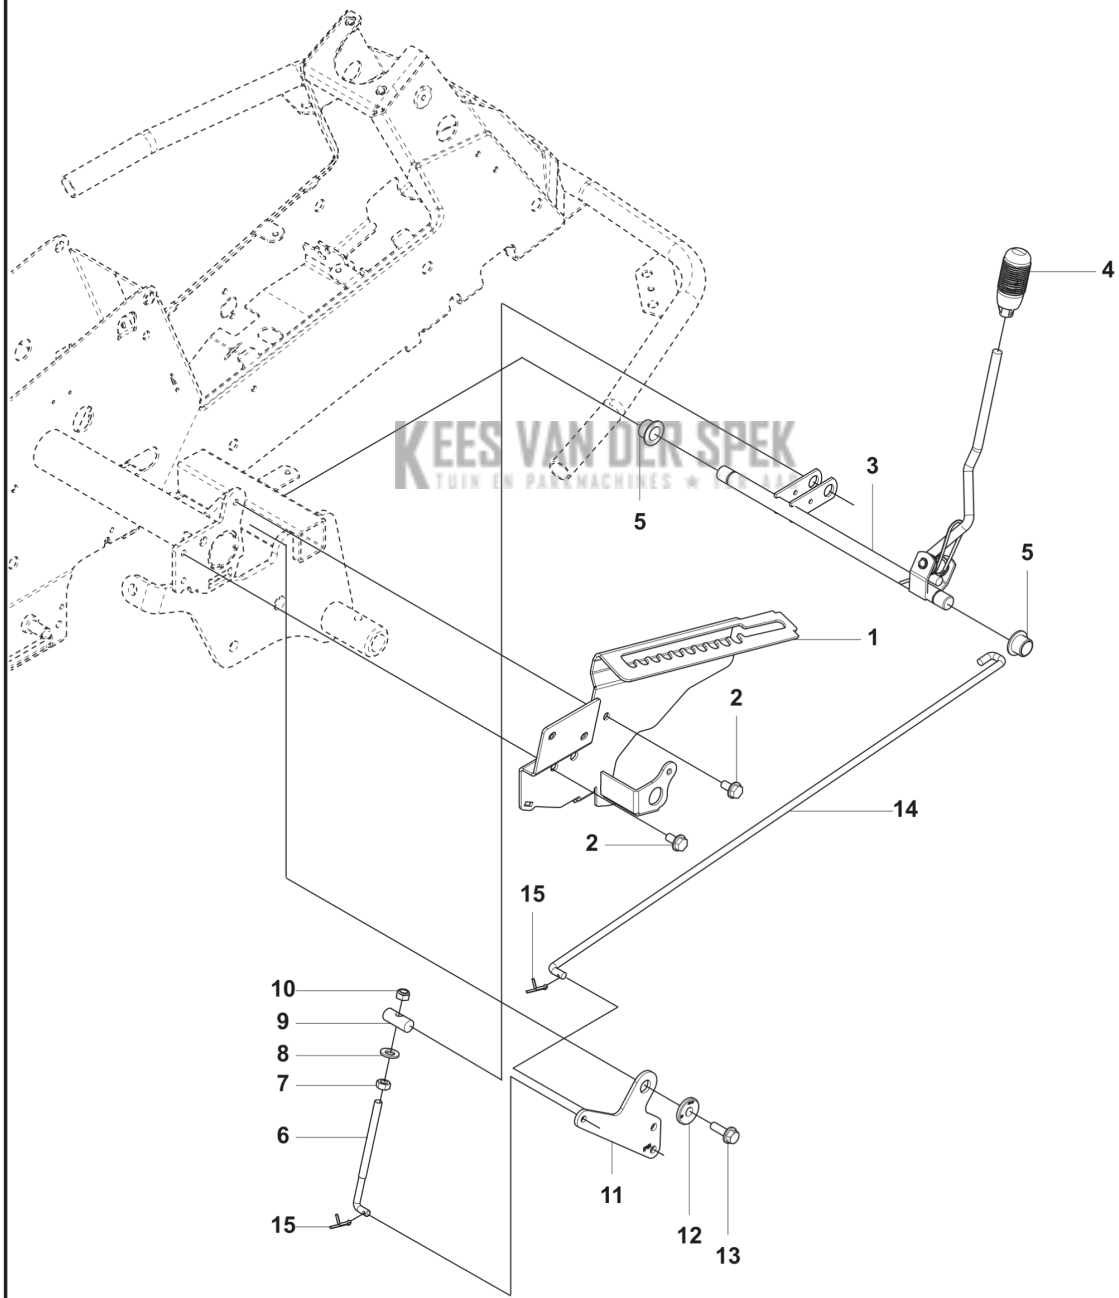

HEIGHT ADJUSTMENT

REF.	OMSCHRIJVING	OPMERKING	KIT
1	594701302	BEVESTIGING	1
2	506570103	SCHROEF EHHFM	M8 X 16 2
3	577999901	STELSCHROEF	Height adjuster 1
4	588164101	HENDEL	1
5	584871302	LAGER	2
6	506908201	HEIGHT ROD	1
7	731231801	ZESKANT MOER	M8 1
8	734117201	RING	1
9	506784601	PENNEN	1
10	732211801	LOCK NUT	M8 1
11	578040701	SCHAKEL	1
12	584288604	RING	1
13	506570105	SCHROEF EHHFM	M8 X 25 1
14	544227001	KOPPELINGSTANG	1
15	721618301	SPLIT PIN	2