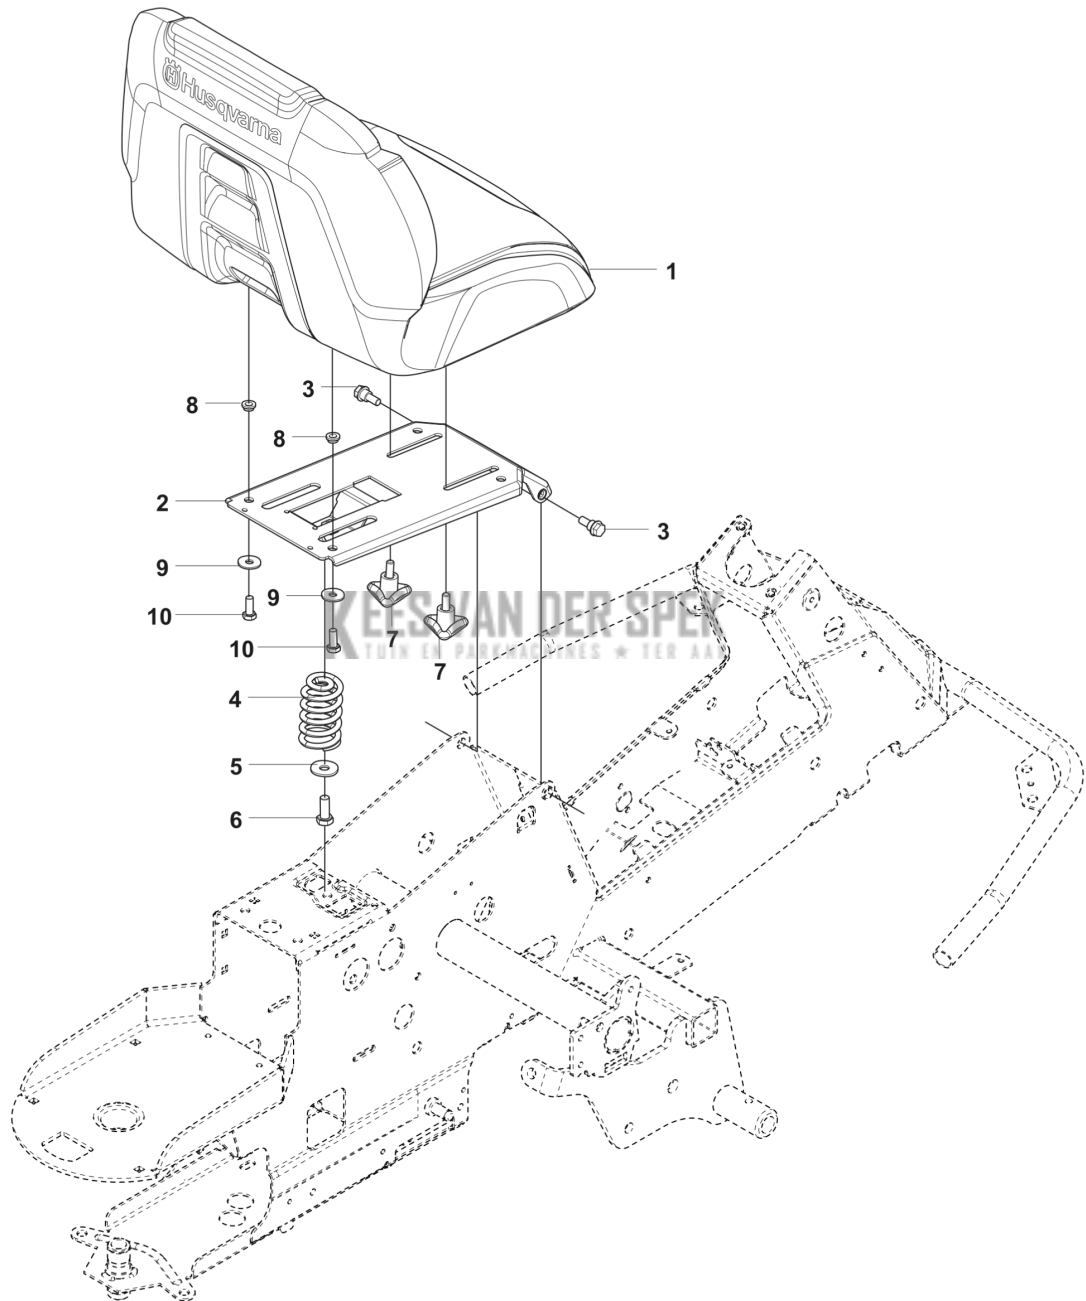

SEAT

REF.	OMSCHRIJVING	OPMERKING	KIT	
1	589345701	ZITTING	1	
2	501131501	ZITTINGBEVESTIGING COMPL.	1	
3	506597401	SCHROEF EHHFM	M8 X 23	2
4	506915301	DRUKVEER		1
5	734117441	RING		1
6	725249371	SCHROEF EHHM	M10 X 25	1
7	585065202	KNOP	M8	2
8	506565301	BUSHING		1
9	734116441	RING		2
10	725245171	SCHROEF EHHM	M8 X 20	2

KEES VAN DER SPEK
TUIN EN PARKMACHINES * TER AAR