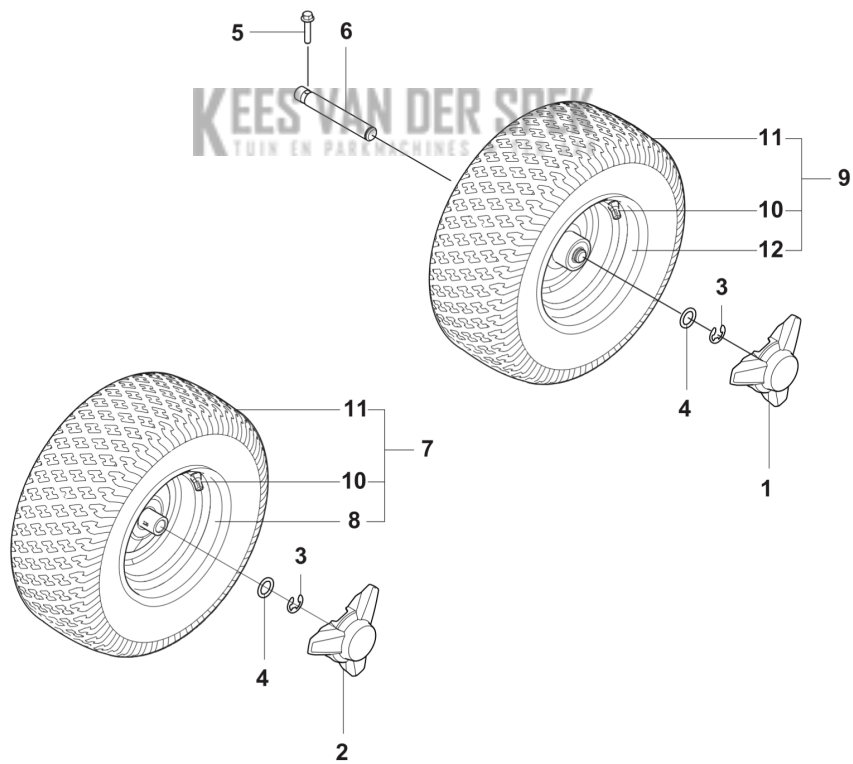

WHEELS AND TIRES

REF.	OMSCHRIJVING	OPMERKING	KIT
1	544353502 NAAFDOP	Front	2
2	544353501 NAAFDOP	Rear	2
3	506899001 E-CLIP		4
4	506504805 RING		4
5	725245961 SCHROEF EHHFT	M8 X 40	2
6	597465401 WIELAS		2
7	523012602 WIEL	Complete rear wheel assy	1
8	523034801 VELG		2
9	523012202 WIEL	Complete front wheel assy	1
10	506574301 VENTIEL COMPL.		4
11	535460001 BAND		4
12	523034501 VELG	Rim with bearing	2