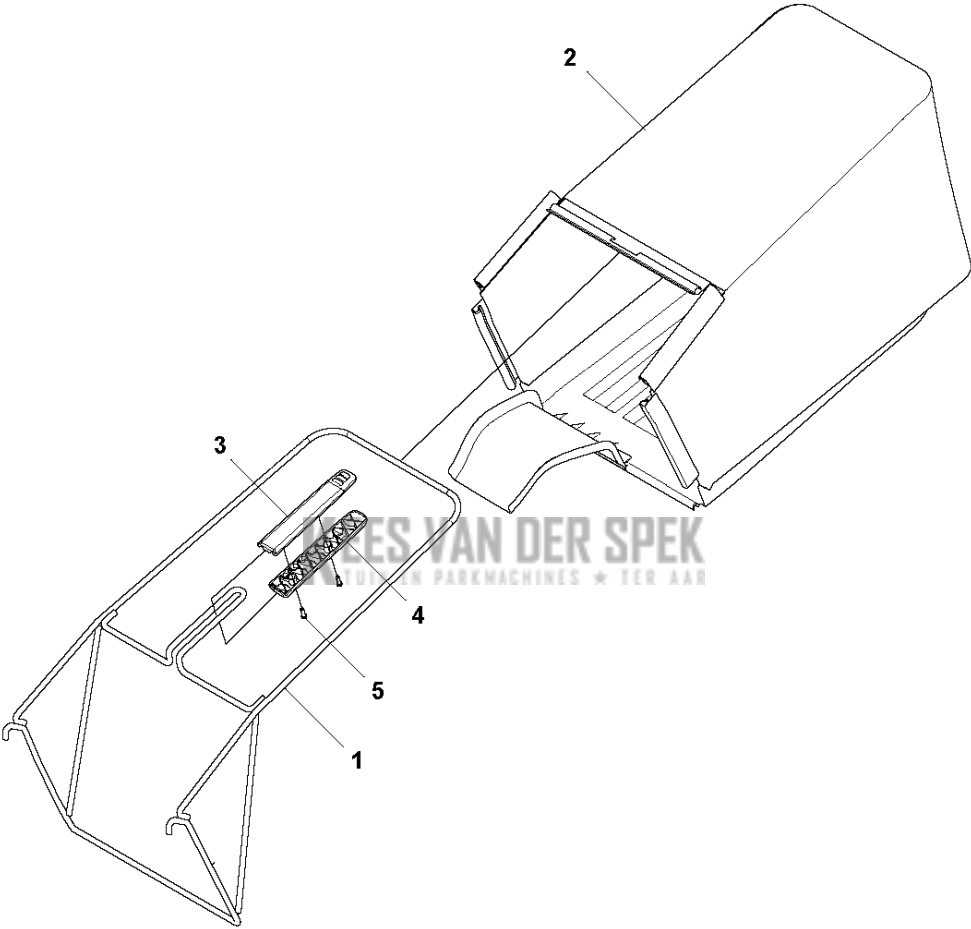

SPARE PARTS LIST

LAWN MOWERS: CONSUMER
WALK-BEHINDS

LC551 VBP, 967099601, 2017,
967099602, 2020

D LC551VBP
COLLECT PARTS

Referentie	Onderdeel nr	Omschrijving	Opmerking	Aant KIT al
1	587 19 70-01	ZAKFRAME		1
2	587 19 71-01	TAS		1
3	588 18 84-02	HENDEL		1
4	588 18 85-02	HENDEL		1
5	502 43 53-01	SCHROEF ITXPANT		2

B LC551VBP
HANDLE

Referentie	Onderdeel nr	Omschrijving	Opmerking	Aant KIT al
1	587 10 18-02	HENDEL		1
3	582 68 17-02	HENDEL		1
4	503 32 09-02	BUSHING		4
5	501 11 01-01	PIJP		1
6	535 47 52-45	SCHROEF EHHFM		1
8	582 51 21-01	BEDIENING		1
9	587 19 74-04	HENDEL		1
10	725 23 68-61	SCHROEF EHHFT		1
11	587 10 27-01	OPHANGRING		1
12	579 13 46-01	KABELHOUDER		2
13	582 38 00-01	KABEL		1
15	588 87 75-01	SCREW		2
16	732 21 18-01	LOCK NUT		2
17	734 11 64-01	RING		2
18	588 20 48-04	KABEL		1
21	582 66 25-02	LEVER ASSY		1
22	502 43 52-01	SCHROEF ITXPANTT		2