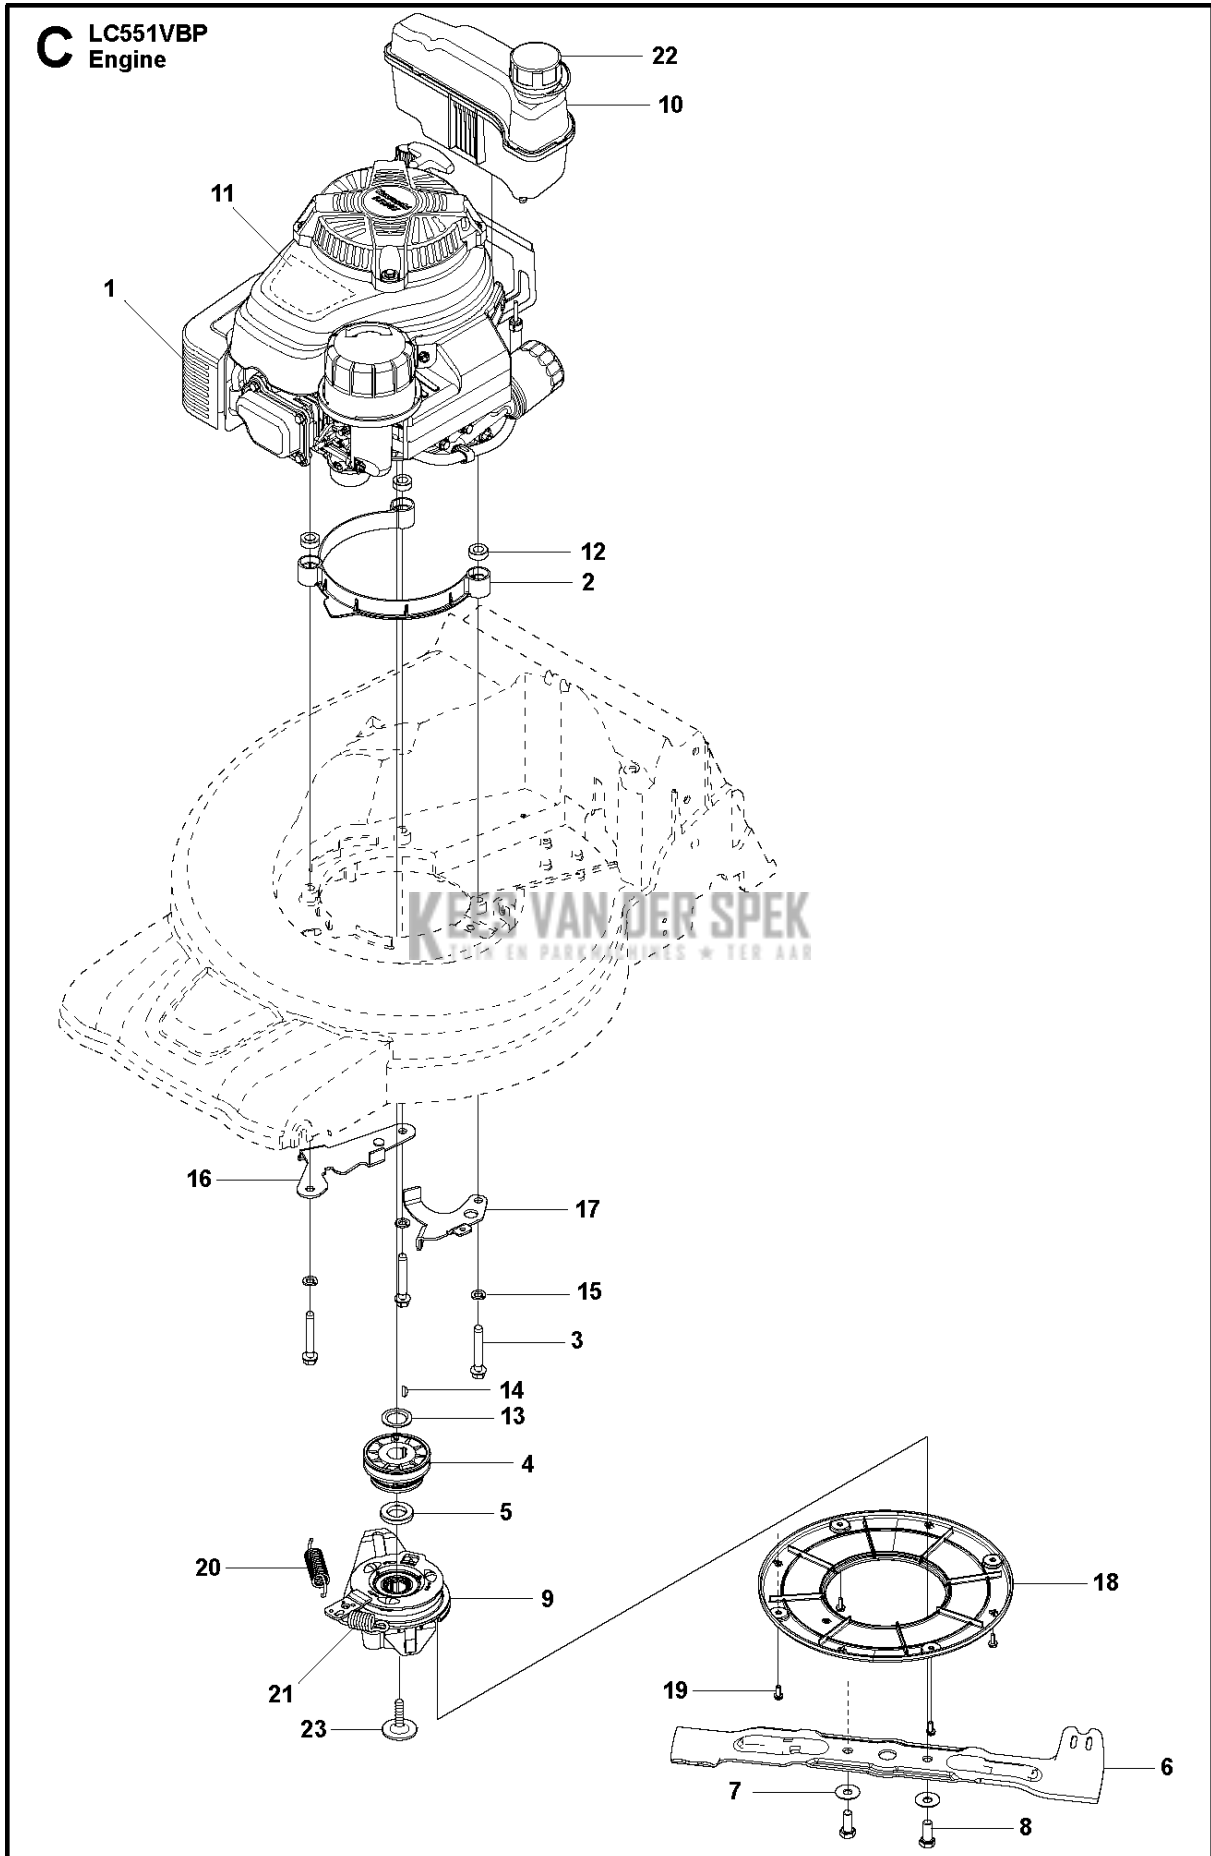

MOTOR

LC551 VBP, 967099601, 2017, 967099602, 2020

Referentie	Onderdeel nr	Omschrijving	Opmerking	Aant KIT al
1	588 62 55-02	MOTOR COMPL.		1
2	582 52 61-01	MOTORDEKSEL		1
3	578 29 48-02	SCHROEF EHHFT		3
4	582 17 88-01	POELIE		1
5	582 38 56-01	AFSTAND		1
6	582 14 94-10	MES		1
7	575 74 65-01	RING		2
8	725 24 93-71	SCHROEF EHHM		2
9	529 29 90-01	KOPPELING		1
10	587 31 41-01	TANK COMPL.		1
11	588 99 31-02	STICKER		1
12	582 59 64-01	AFSTANDRING		3
13	582 33 42-01	RING		1
14	582 67 36-01	WOODRUFF-SPIE		1
15	531 20 89-74	RING		3
16	582 13 96-01	BEVESTIGING		1
17	582 14 07-01	BEVESTIGING		1
18	582 86 67-01	KOPPELINGSKAP		1
19	531 20 73-85	SCREW		4
20	582 68 25-01	REMVEER		1
21	582 67 37-01	VEER		1
22	588 44 59-01	BENZINEDOP COMPL.		1
23	586 60 56-01	SCREW		1