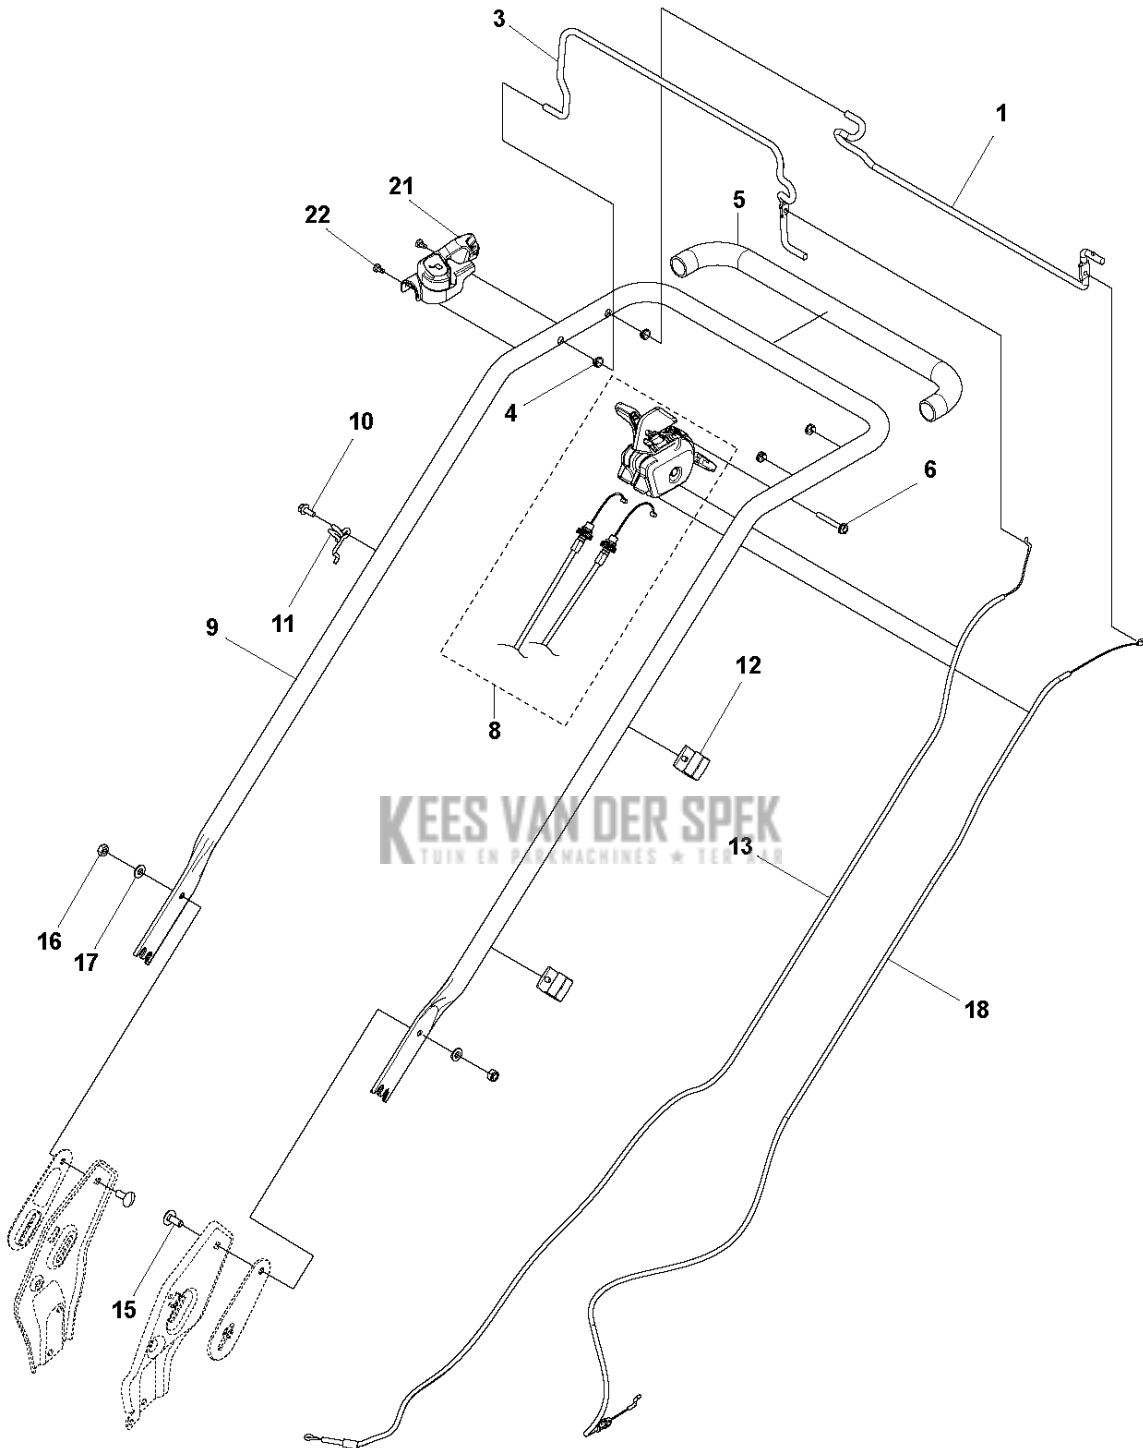

SPARE PARTS LIST

LAWN MOWERS: CONSUMER
WALK-BEHINDS

LC551 VBP, 967099601, 2017,
967099602, 2020

D LC551VBP
COLLECT PARTS

Referentie	Onderdeel nr	Omschrijving	Opmerking	Aant KIT al
1	587 19 70-01	ZAKFRAME		1
2	587 19 71-01	TAS		1
3	588 18 84-02	HENDEL		1
4	588 18 85-02	HENDEL		1
5	502 43 53-01	SCHROEF ITXPANT		2

B LC551VBP
HANDLE

Referentie	Onderdeel nr	Omschrijving	Opmerking	Aant KIT al
1	587 10 18-02	HENDEL		1
3	582 68 17-02	HENDEL		1
4	503 32 09-02	BUSHING		4
5	501 11 01-01	PIJP		1
6	535 47 52-45	SCHROEF EHHFM		1
8	582 51 21-01	BEDIENING		1
9	587 19 74-04	HENDEL		1
10	725 23 68-61	SCHROEF EHHFT		1
11	587 10 27-01	OPHANGRING		1
12	579 13 46-01	KABELHOUDER		2
13	582 38 00-01	KABEL		1
15	588 87 75-01	SCREW		2
16	732 21 18-01	LOCK NUT		2
17	734 11 64-01	RING		2
18	588 20 48-04	KABEL		1
21	582 66 25-02	LEVER ASSY		1
22	502 43 52-01	SCHROEF ITXPANTT		2