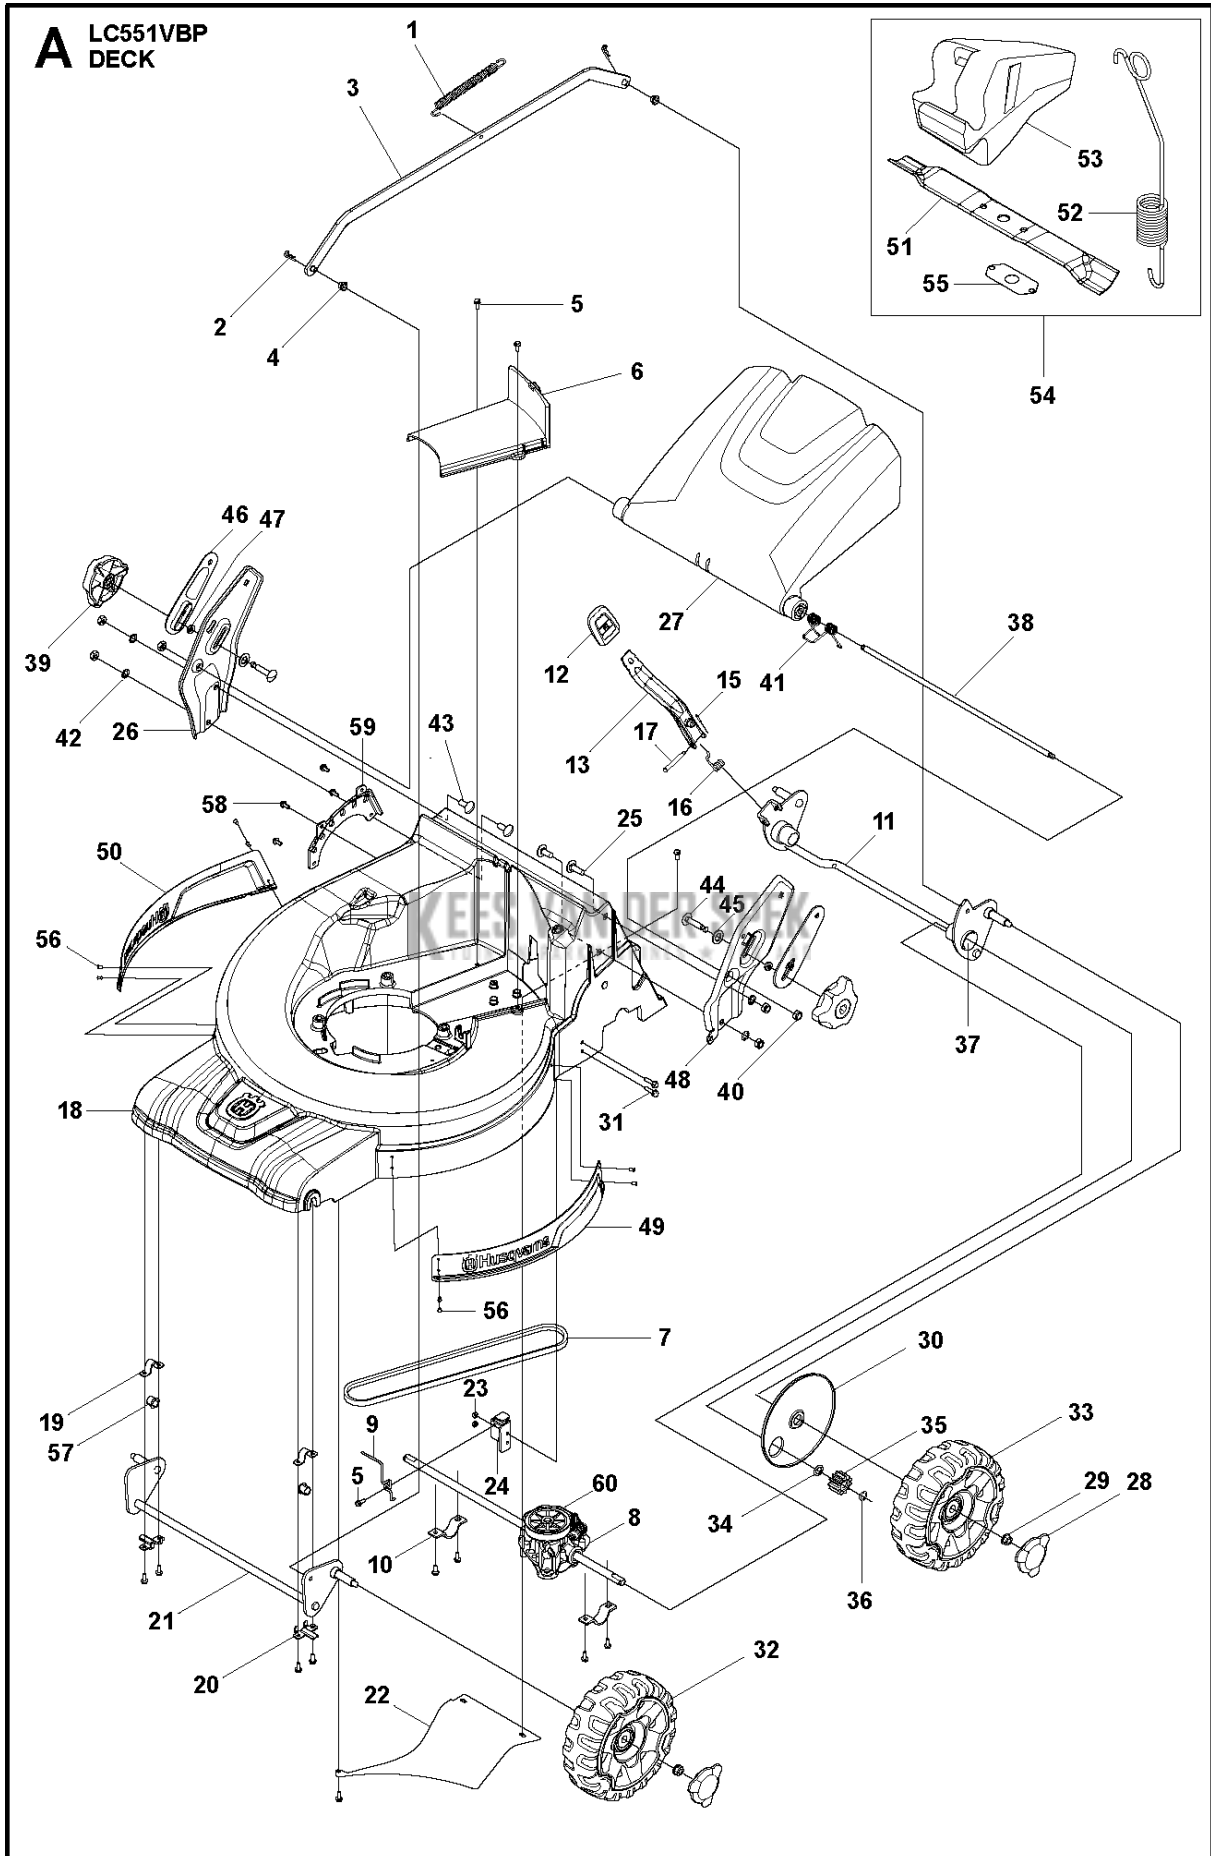

SPARE PARTS LIST

LAWN MOWERS: CONSUMER
WALK-BEHINDS

LC551 VBP, 967099601, 2017,
967099602, 2020

D LC551VBP
COLLECT PARTS

Referentie	Onderdeel nr	Omschrijving	Opmerking	Aant KIT al
1	587 19 70-01	ZAKFRAME		1
2	587 19 71-01	TAS		1
3	588 18 84-02	HENDEL		1
4	588 18 85-02	HENDEL		1
5	502 43 53-01	SCHROEF ITXPANT		2

Referentie	Onderdeel nr	Omschrijving	Opmerking	Aant KIT al
1	531 20 57-15	VEER		1
2	531 20 66-53	PEN		2
3	587 19 85-01	STANG		1
4	501 62 25-01	BUSHING		2
5	531 20 73-85	SCREW		17
6	531 21 32-25	DEKSEL		1
7	579 81 93-05	RIEM		1
8	582 14 17-01	GEARBOX		1
9	589 66 94-01	KABELGELEIDER		1
10	531 20 66-52	STEUN		2
11	587 19 80-02	AS		1
12	581 74 67-01	KNOP		1
13	581 17 86-02	LEVER ASSY		1
15	587 19 84-01	PEN		1
16	583 95 13-02	VEER		1
17	587 19 82-02	PEN		1
18	587 19 75-06	CHASSIS		1
19	501 07 89-01	STEUN		2
20	591 16 26-01	STEUN		2
21	587 19 81-01	AS		1
22	501 96 60-01	GRASVERSPREIDER		1
23	732 25 14-01	ZESKANTIGE BORGMOER		2
24	582 14 12-01	BEVESTIGING		1
25	531 20 49-21	SCREW		1
26	587 19 67-02	BEUGELSTEUN		1
27	587 19 72-01	LUIK		1
28	584 15 94-01	MOERKAP		4
29	504 85 78-01	MOER		4
30	587 19 79-01	STOFKAP		2
31	725 23 31-51	SCREW		2
32	589 85 98-03	WIEL COMPL.		2
33	589 85 98-04	WIEL COMPL.		2
34	577 09 28-01	RING		2
35	544 34 23-01	RONDSEL		2
36	531 20 87-72	RING		2
37	584 40 46-01	KOGELLAGER		2
38	587 19 73-01	STANG		1
39	587 23 72-01	KNOP		2
40	732 21 18-01	LOCK NUT		6
41	501 32 25-01	VEER		1
42	734 11 64-01	RING		4
43	588 87 75-01	SCREW		3
44	588 15 73-01	BOUT		2
45	588 15 74-01	RING		2
46	587 78 04-01	RING		2
47	731 43 18-01	DUNNE ZESKANTIGE MOER		2
48	587 19 68-02	BEUGELSTEUN		1
49	582 22 90-01	BUMPER		1
50	582 22 90-02	BUMPER		1
51	589 57 22-10	MOWER BLADE		1 54
52	531 20 58-31	VEER		1 54
53	531 21 32-26	PLUG		1 54
54	589 81 75-01	MULCH KIT		1
55	589 99 50-01	ADAPTER PLAAT		1 54
56	722 78 54-02	KLINKNAGEL		8
57	590 37 36-01	BUS		2
58	531 20 78-56	SCREW		4
59	589 93 49-01	HOOGTE INSTELLING		1
60	597 69 42-01	VARIATOR		1