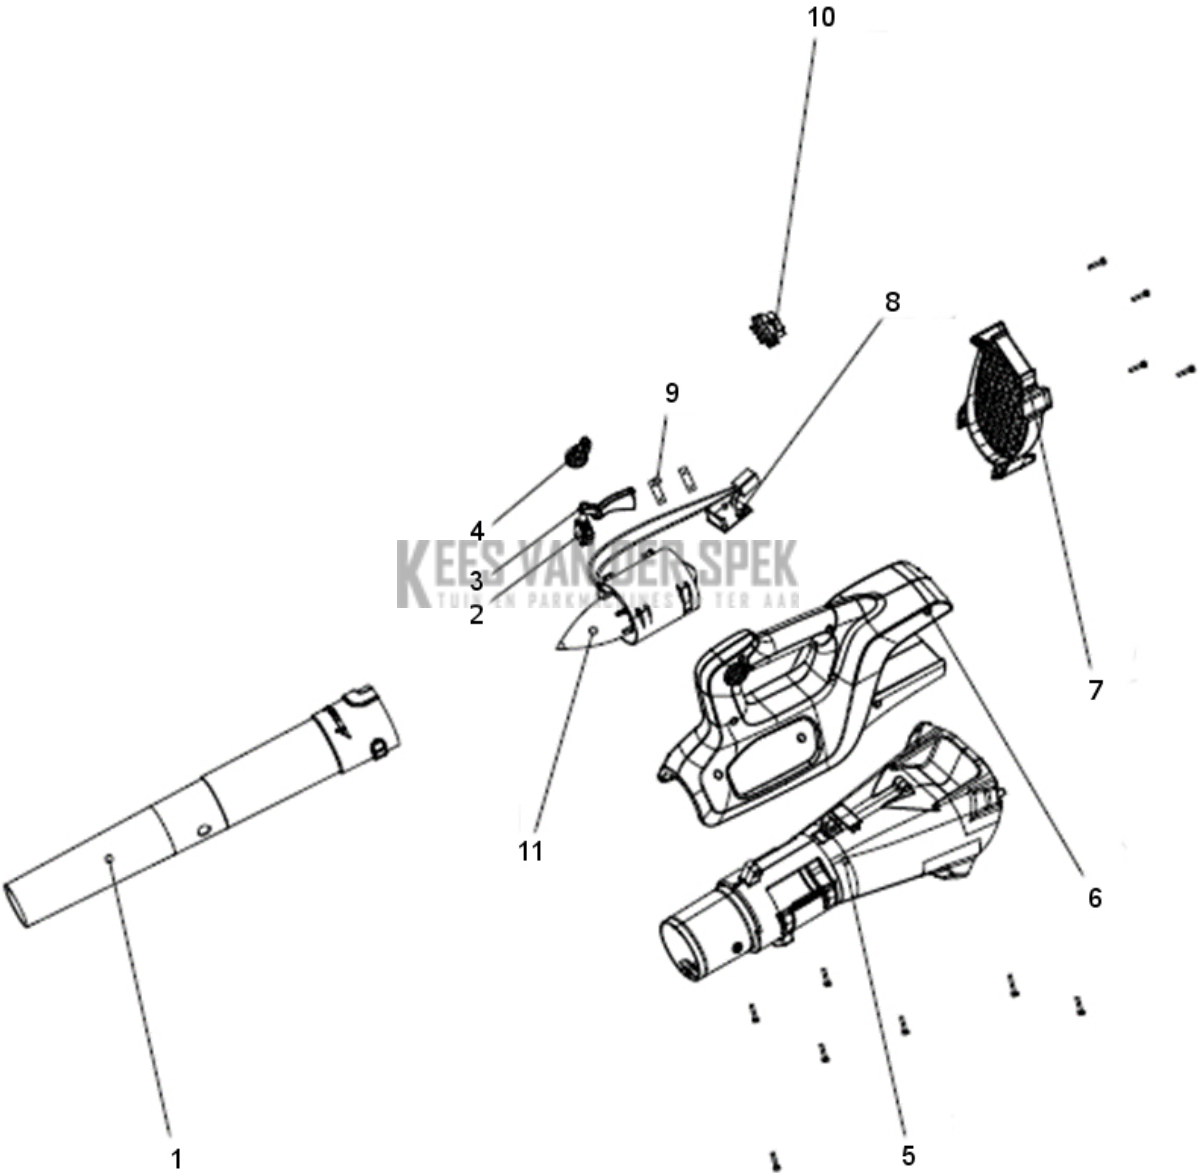

# SPARE PARTS LIST

## BLOWERS

Li-40GB, 967103301, 967103362, 2016-10

Referentie	Onderdeel nr	Omschrijving	Opmerking	Aant KIT al
1	590 40 69-01	PIJP		1
2	590 40 70-01	SCHAKELAAR		1
3	590 40 71-01	TREKKER		1
4	590 40 72-01	BEDIENING		1
5	590 40 73-01	HUIS		1
6	590 40 74-01	HENDEL		1
7	589 83 91-01	LUCHTKANAAL		1
8	590 40 75-01	CIRCUIT BOARD		1
9	590 40 76-01	BEVESTIGEN		1
10	590 40 77-01	INVOEGEN		1
11	590 40 78-01	MOTOR		1
-	582 61 17-01	ACCU		1
-	582 61 13-01	ACCU		0
-	582 61 37-62	OPLADER		1
-	582 61 37-01	OPLADER		1
-	589 71 79-01	SCREW		1