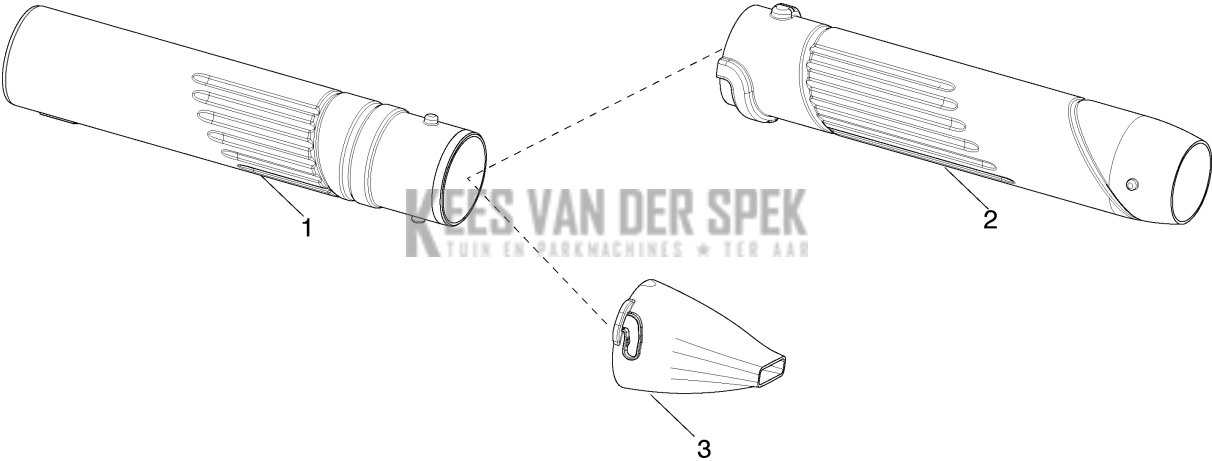

# SPARE PARTS LIST

## BLOWERS

GB320, 967167201, 2017-04

Referentie	Onderdeel nr	Omschrijving	Opmerking	Aant KIT al
1	545 16 78-01	BLOWER TUBE	Tube - Upper Blower w/barrier	1
2	545 10 06-01	TUBE BLOWER LOW RND BLACK	Tube - Lower Blower	1
3	545 15 12-01	NOZZLE BLK HI SPEED ADAPTOR	Nozzle - High Speed	1