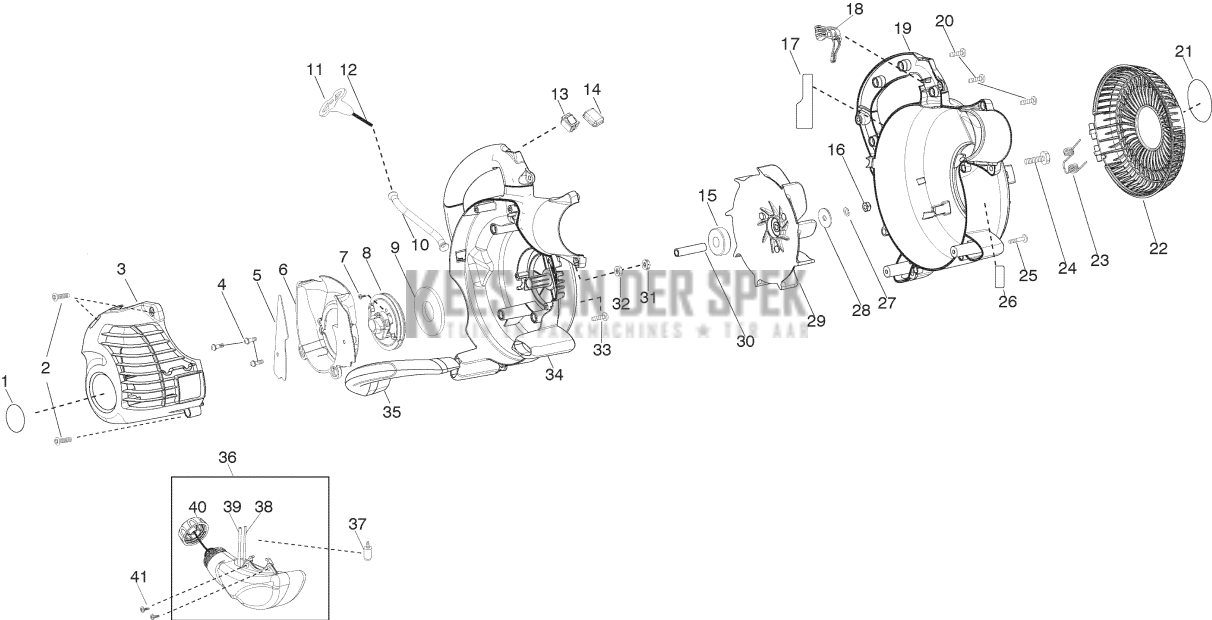

# SPARE PARTS LIST

## BLOWERS

GB320, 967167201, 2017-04

Referentie	Onderdeel nr	Omschrijving	Opmerking	Aant KIT al
1	545 16 78-01	BLOWER TUBE	Tube - Upper Blower w/barrier	1
2	545 10 06-01	TUBE BLOWER LOW RND BLACK	Tube - Lower Blower	1
3	545 15 12-01	NOZZLE BLK HI SPEED ADAPTOR	Nozzle - High Speed	1