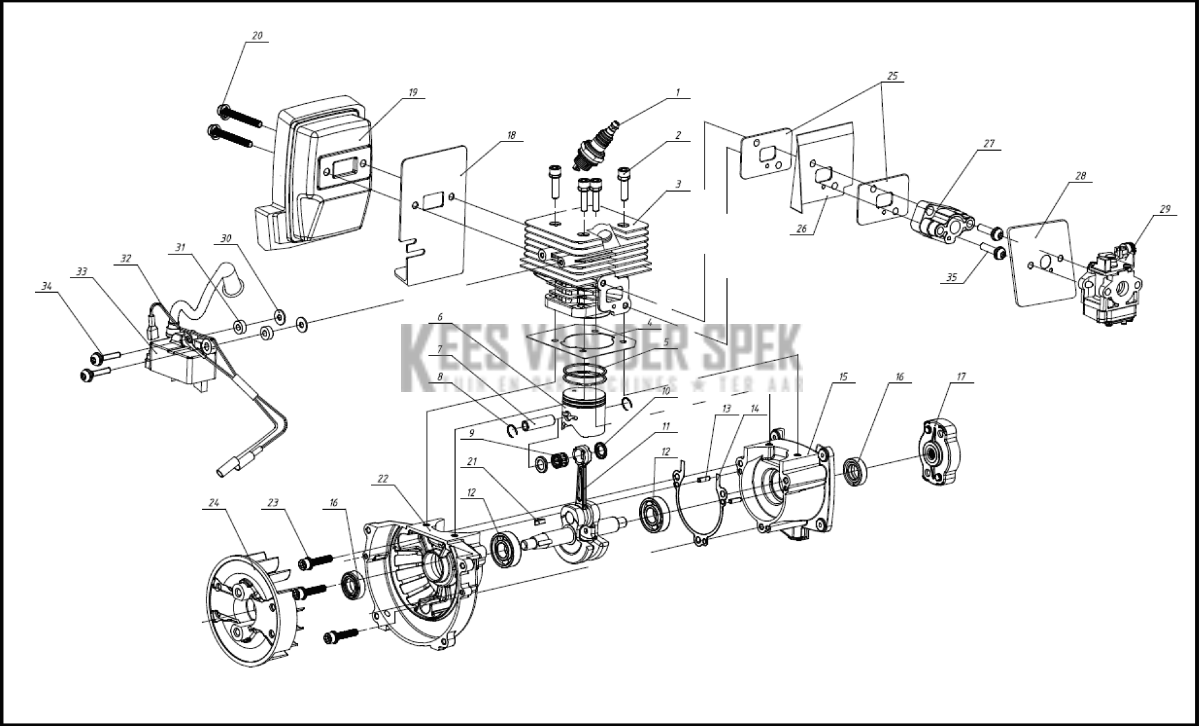

SPARE PARTS LIST

BLOWERS

GB322, 967683501, 2017-08

Referentie	Onderdeel nr	Omschrijving	Opmerking	Aant KIT al
590721901	590 72 19-01	STOPSCHAKELAAR COMPL.		1 1, 2
590722101	590 72 21-01	STARTER COMPL.		1 1, 3
590722301	590 72 23-01	FUEL TANK KIT		1 19-23
590722401	590 72 24-01	BENZINEDOP COMPL.		1 18
590722501	590 72 25-01	PURGE		1 24, 25
590722601	590 72 26-01	CHOKEHEFBOOM		1 40-43
590723001	590 72 30-01	TUBE ASSY		1 37, 38
590723101	590 72 31-01	PIJP		1 39
—	590 80 82-02	DECAL KIT		1

MOTOR

GB322, 967683501, 2017-08

Onderdeel nr	Omschrijving	Opmerking	Aant KIT al
590 72 13-01	CRANKSHAFT KIT		1 4-12, 14, 21
590 72 14-01	PAKKINGSET		1 4, 14, 16, 18, 25, 28, 31
590 72 15-01	BOUGIE		1 1
590 72 16-01	CARBURETTOR KIT		1 28, 29
590 72 17-01	INLAATPIJP COMPL.		1 25, 27, 35