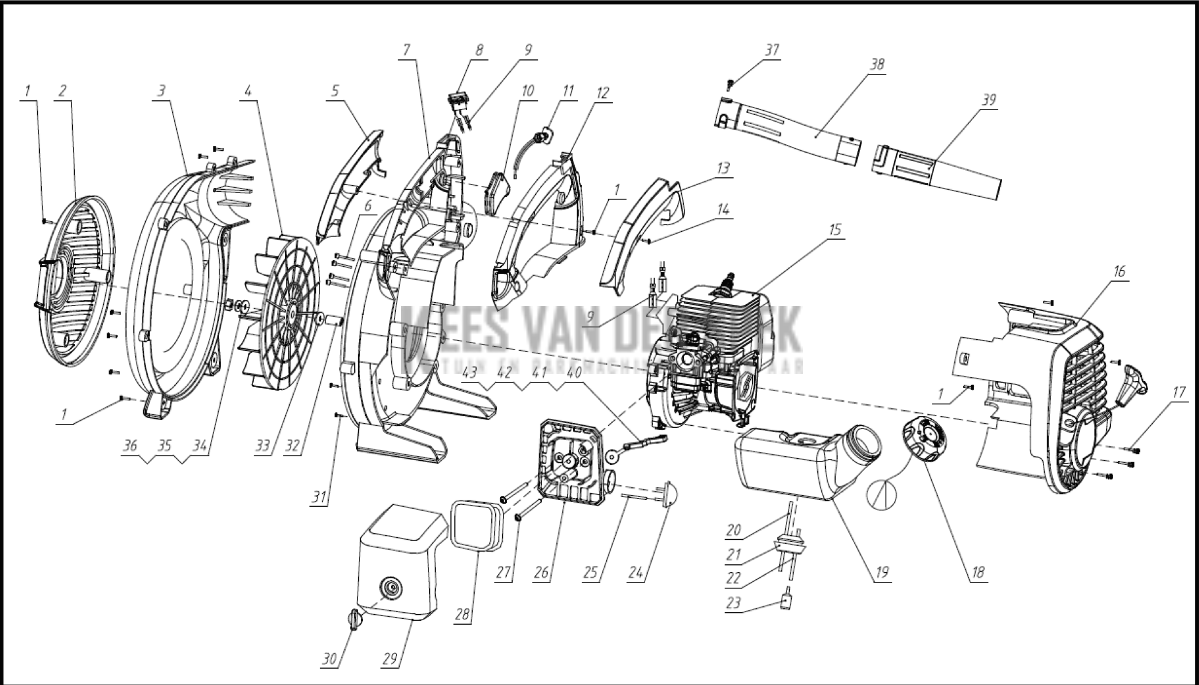

SPARE PARTS LIST

BLOWERS

GB322, 967683501, 2017-08

Referentie	Onderdeel nr	Omschrijving	Opmerking	Aant KIT al
590721901	590 72 19-01	STOPSCHAKELAAR COMPL.		1 1, 2
590722101	590 72 21-01	STARTER COMPL.		1 1, 3
590722301	590 72 23-01	FUEL TANK KIT		1 19-23
590722401	590 72 24-01	BENZINEDOP COMPL.		1 18
590722501	590 72 25-01	PURGE		1 24, 25
590722601	590 72 26-01	CHOKEHEFBOOM		1 40-43
590723001	590 72 30-01	TUBE ASSY		1 37, 38
590723101	590 72 31-01	PIJP		1 39
—	590 80 82-02	DECAL KIT		1

MOTOR

GB322, 967683501, 2017-08

Onderdeel nr	Omschrijving	Opmerking	Aant KIT al
590 72 13-01	CRANKSHAFT KIT		1 4-12, 14, 21
590 72 14-01	PAKKINGSET		1 4, 14, 16, 18, 25, 28, 31
590 72 15-01	BOUGIE		1 1
590 72 16-01	CARBURETTOR KIT		1 28, 29
590 72 17-01	INLAATPIJP COMPL.		1 25, 27, 35