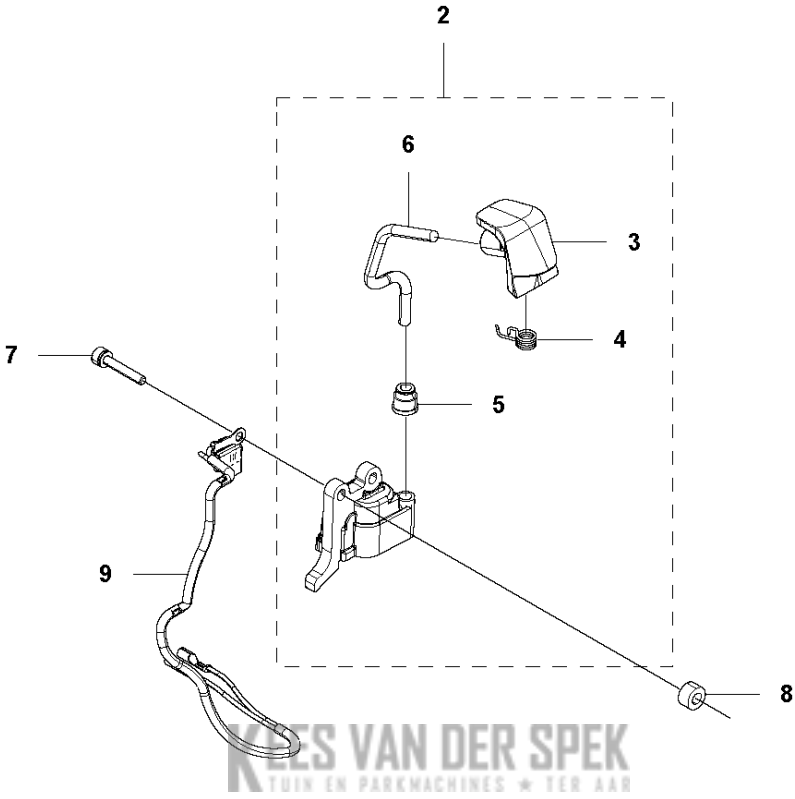

L B40B
IGNITION SYSTEM

Referentie	Onderdeel nr	Omschrijving	Opmerking	Aant KIT al
1	583 91 89-01	VLIEGWIEL		1
2	578 33 51-01	ONTSTEKING MODULE COMPL		1
3	578 33 16-01	BOUGIEDOP		1 2
4	506 65 52-01	VEER		1 2
5	505 04 28-01	NAAFDOP		1 2
6	585 09 48-01	ONTSTEKINGSKABEL		1 2
7	521 51 58-01	BOUT		2
8	588 17 14-01	AFSTANDRING		2
9	578 89 40-01	DRAAD		1
10	504 11 80-01	MOER		1