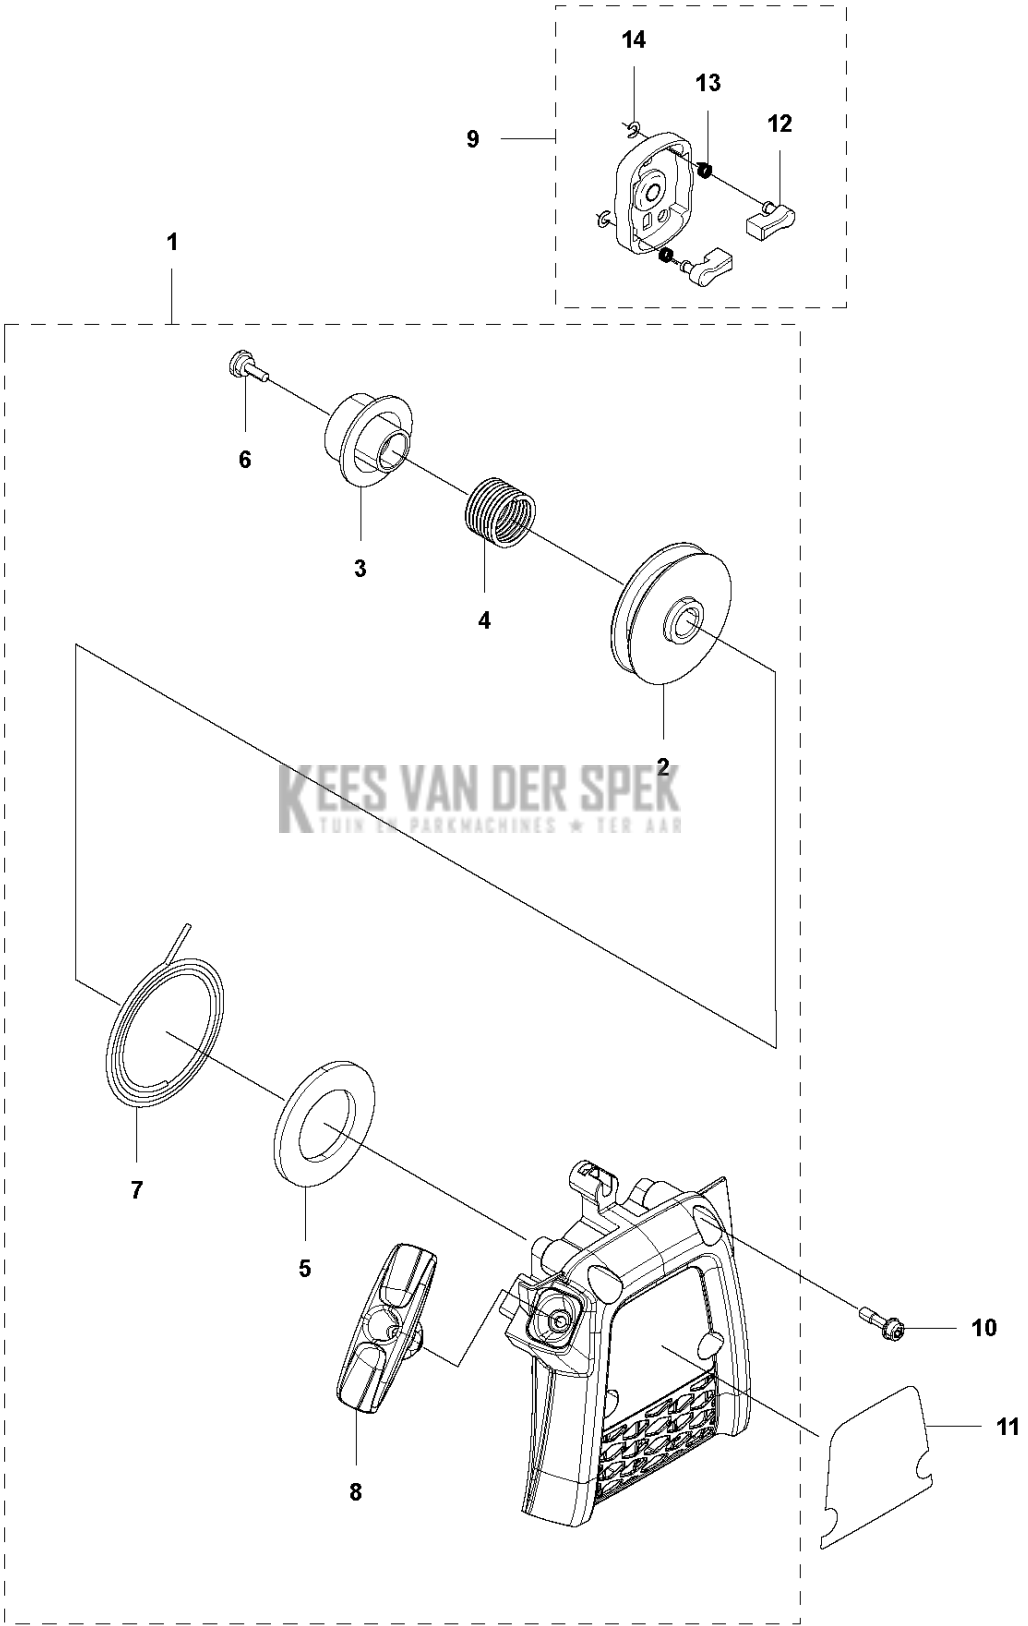

K B40B
STARTER

Referentie	Onderdeel nr	Omschrijving	Opmerking	Aant KIT al
1	581 61 23-01	STARTER		1
2	579 11 08-01	KOORDSCHIJF		1 1
3	521 61 85-01	PLAAT		1 1
4	521 61 84-01	VEER		1 1
5	579 11 09-01	SPIRAALVEER		1 1
6	515 36 71-01	SCREW		1 1
7	579 11 10-01	STARTKOORD		1 1
8	576 37 46-01	STARHANDVAT		1 1
9	579 11 11-01	POELIE		1
10	577 81 54-02	BOUT		4
11	578 33 21-01	STICKER		1
12	580 73 69-01	RATEL		2 9
13	521 61 87-01	VEER		2 9
14	513 16 77-01	E-RING		2 9