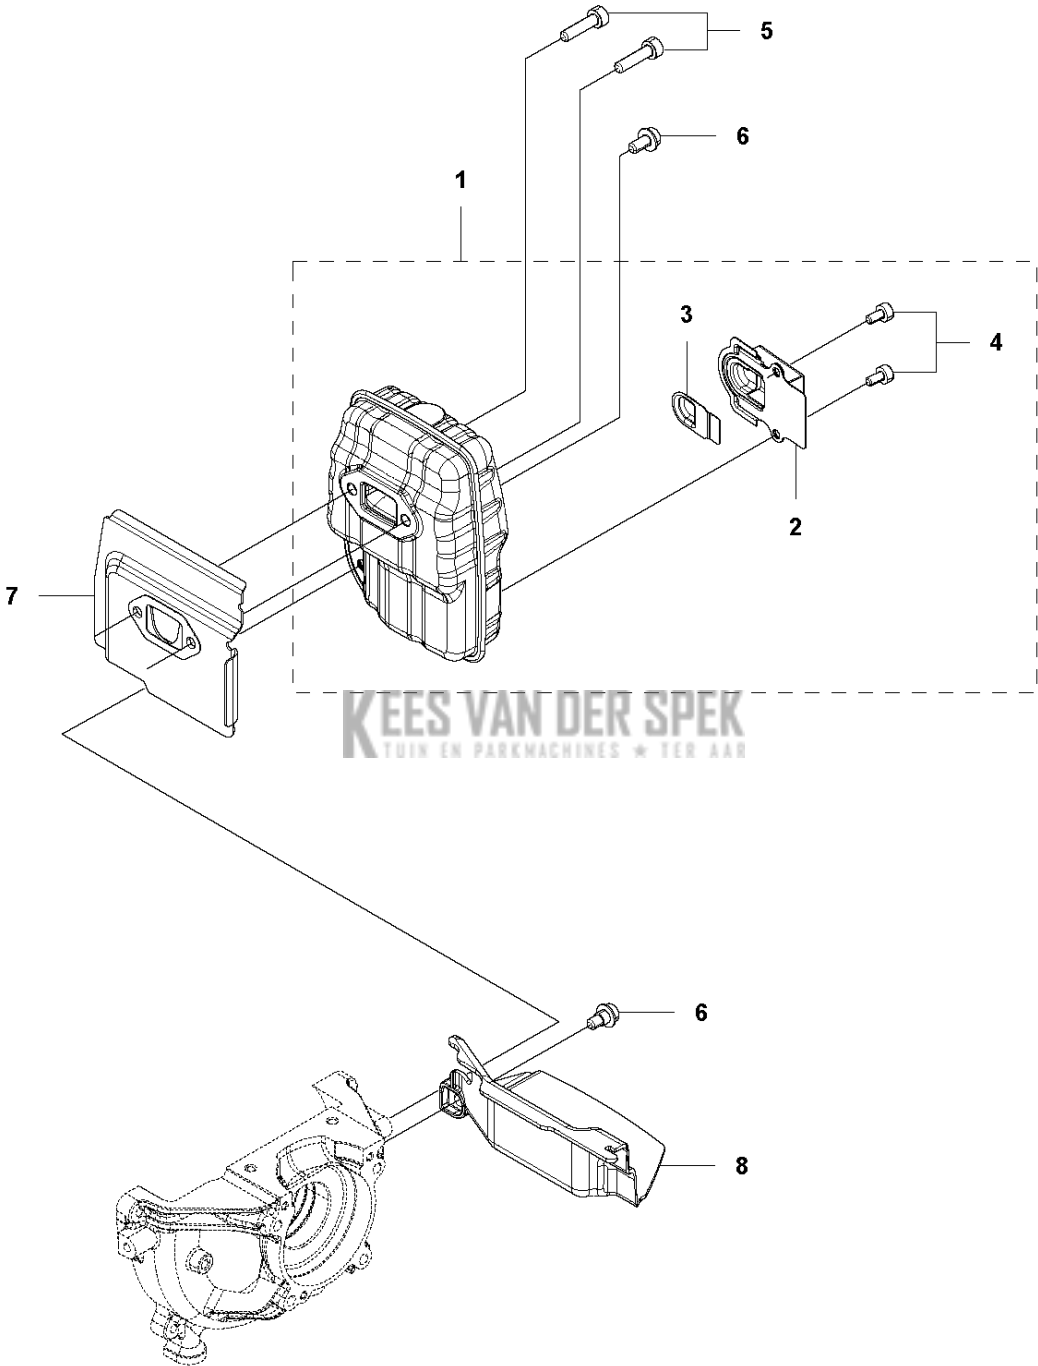

H B40B
MUFFLER

Referentie	Onderdeel nr	Omschrijving	Opmerking	Aant KIT al
1	576 78 50-01	GELUIDDEMPER		1
2	521 62 34-01	GELEIDER		1 1
3	521 62 30-01	ARESTER		1 1
4	544 36 27-01	BOUT		2 1
5	504 11 43-01	SCREW		2
6	521 51 59-01	BOUT		2
7	577 80 41-01	PAKKING		1
8	586 34 84-01	UITLAAT BESCHERMER		1