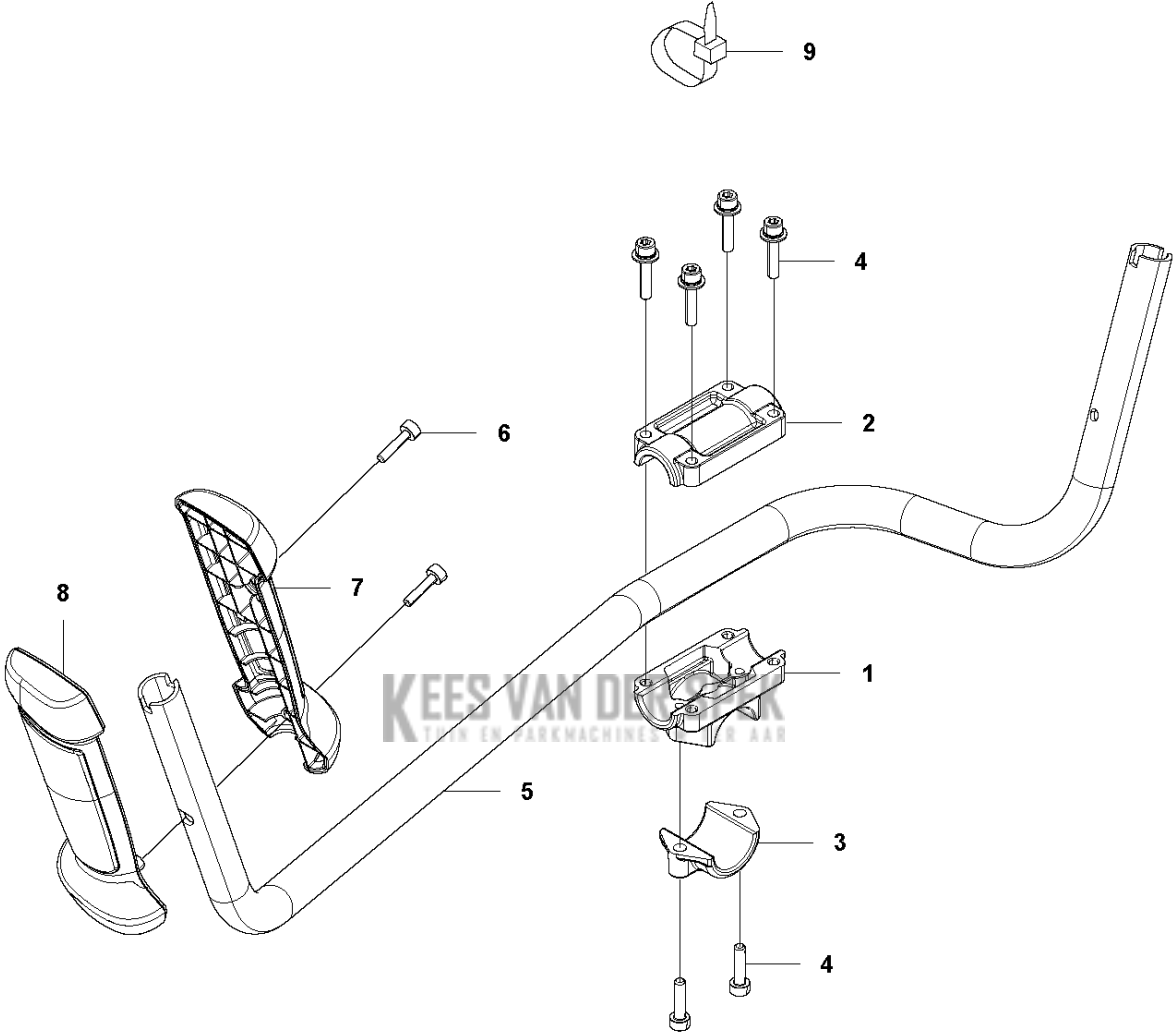

C B40B
HANDLE

Referentie	Onderdeel nr	Omschrijving	Opmerking	Aant KIT al
1	578 96 33-01	KLEM		1
2	578 96 34-01	KLEM		1
3	578 96 35-01	KLEM		1
4	521 51 69-01	BOUT		6
5	578 42 88-01	STUUR		1
6	574 44 40-01	SCREW ITXSCT		2
7	585 16 90-01	HANDVAT		1
8	585 16 91-01	HANDVAT		1
9	514 36 40-01	BAND		1