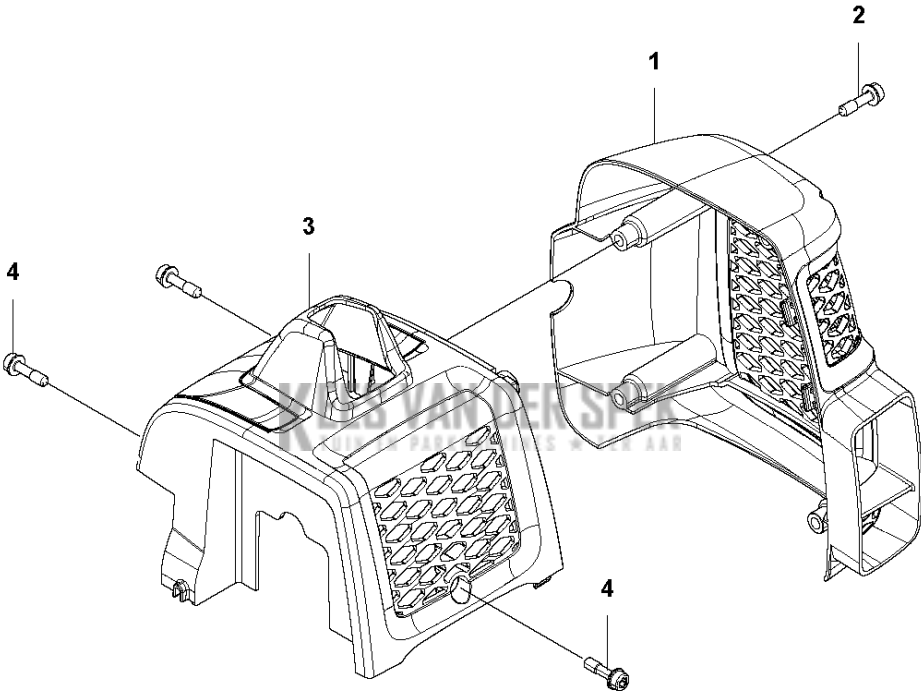

Referentie	Onderdeel nr	Omschrijving	Opmerking	Aant KIT al
1	577 40 95-02	CILINDER		1
2	521 62 20-01	PAKKING		1
3	506 74 52-01	BOUT		4
4	587 45 43-01	ZUIGER		1
5	510 91 80-01	RING.PISTON		2
6	521 52 27-01	PENNEN		1
7	516 28 30-01	RING		2
8	528 07 40-01	BOUGIE		1

G B40B
CYLINDER COVER