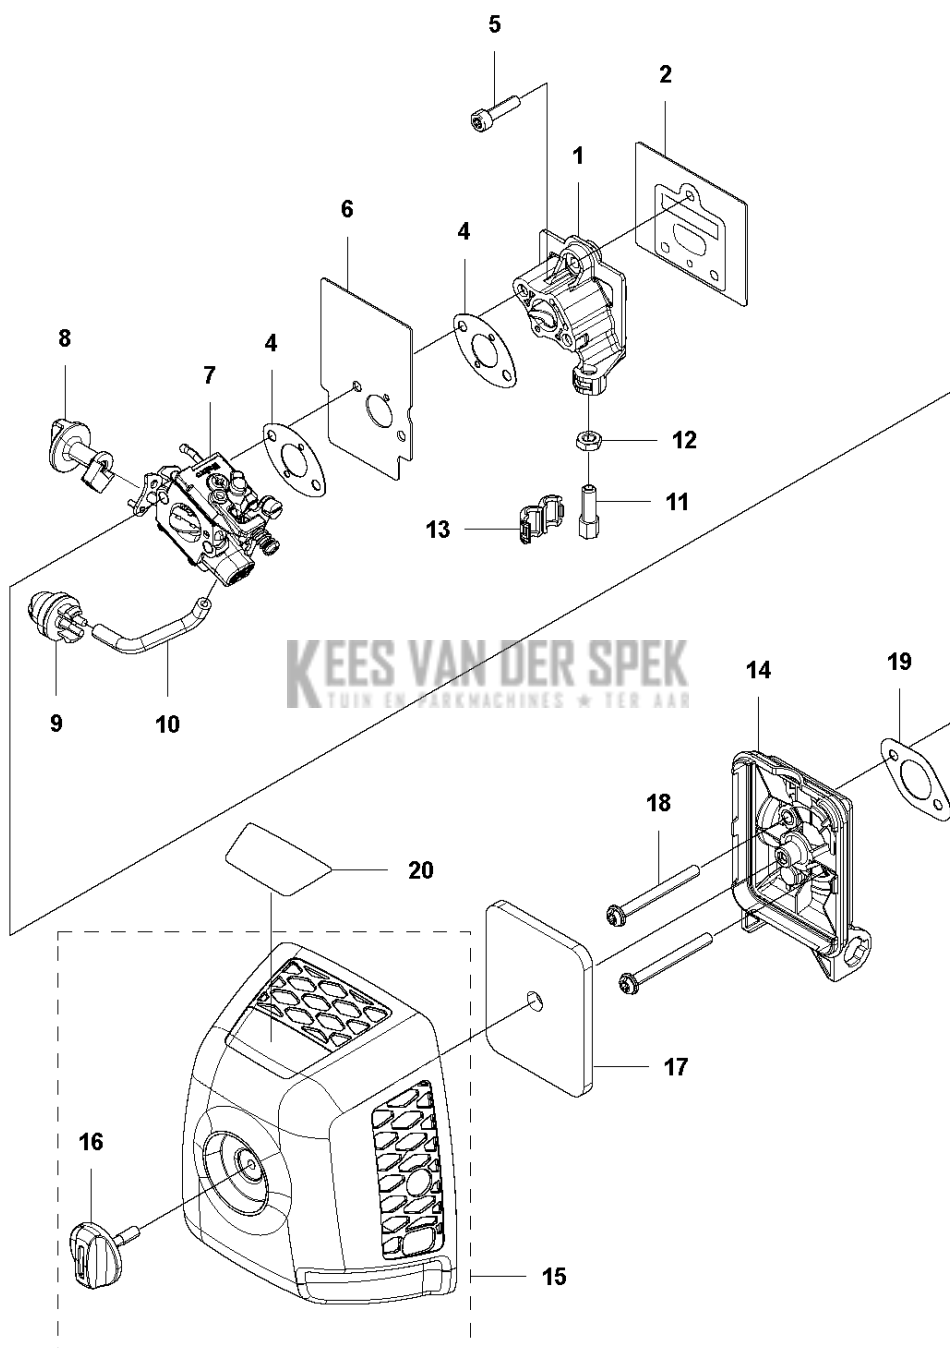

J B40B
CARBURETOR & AIRFILTER

Referentie	Onderdeel nr	Omschrijving	Opmerking	Aant KIT al
1	576 68 58-01	ISOLATOR		1
2	585 99 66-01	PAKKING		1
4	577 67 38-01	PAKKING		2
5	506 68 90-01	BOUT		3
6	579 44 59-01	PLAAT		1
7	586 49 10-01	CARBURATEUR		1
8	577 13 31-02	CHOKEHENDEL		1
9	503 93 66-01	PURGE		1
10	577 50 95-01	PIJP		1
11	577 17 72-01	SCREW		1
12	580 51 78-01	MOER		1
13	577 13 32-01	VERBINDING		1
14	576 68 55-01	FILTER HUIS		1
15	579 18 00-01	FILTERDEKSEL		1
16	537 21 32-01	KNOP		1 15
17	577 92 67-01	LUCHTFILTER		1
18	521 51 55-01	SCREW		2
19	577 88 24-02	PAKKING		1
20	578 33 22-01	STICKER		1