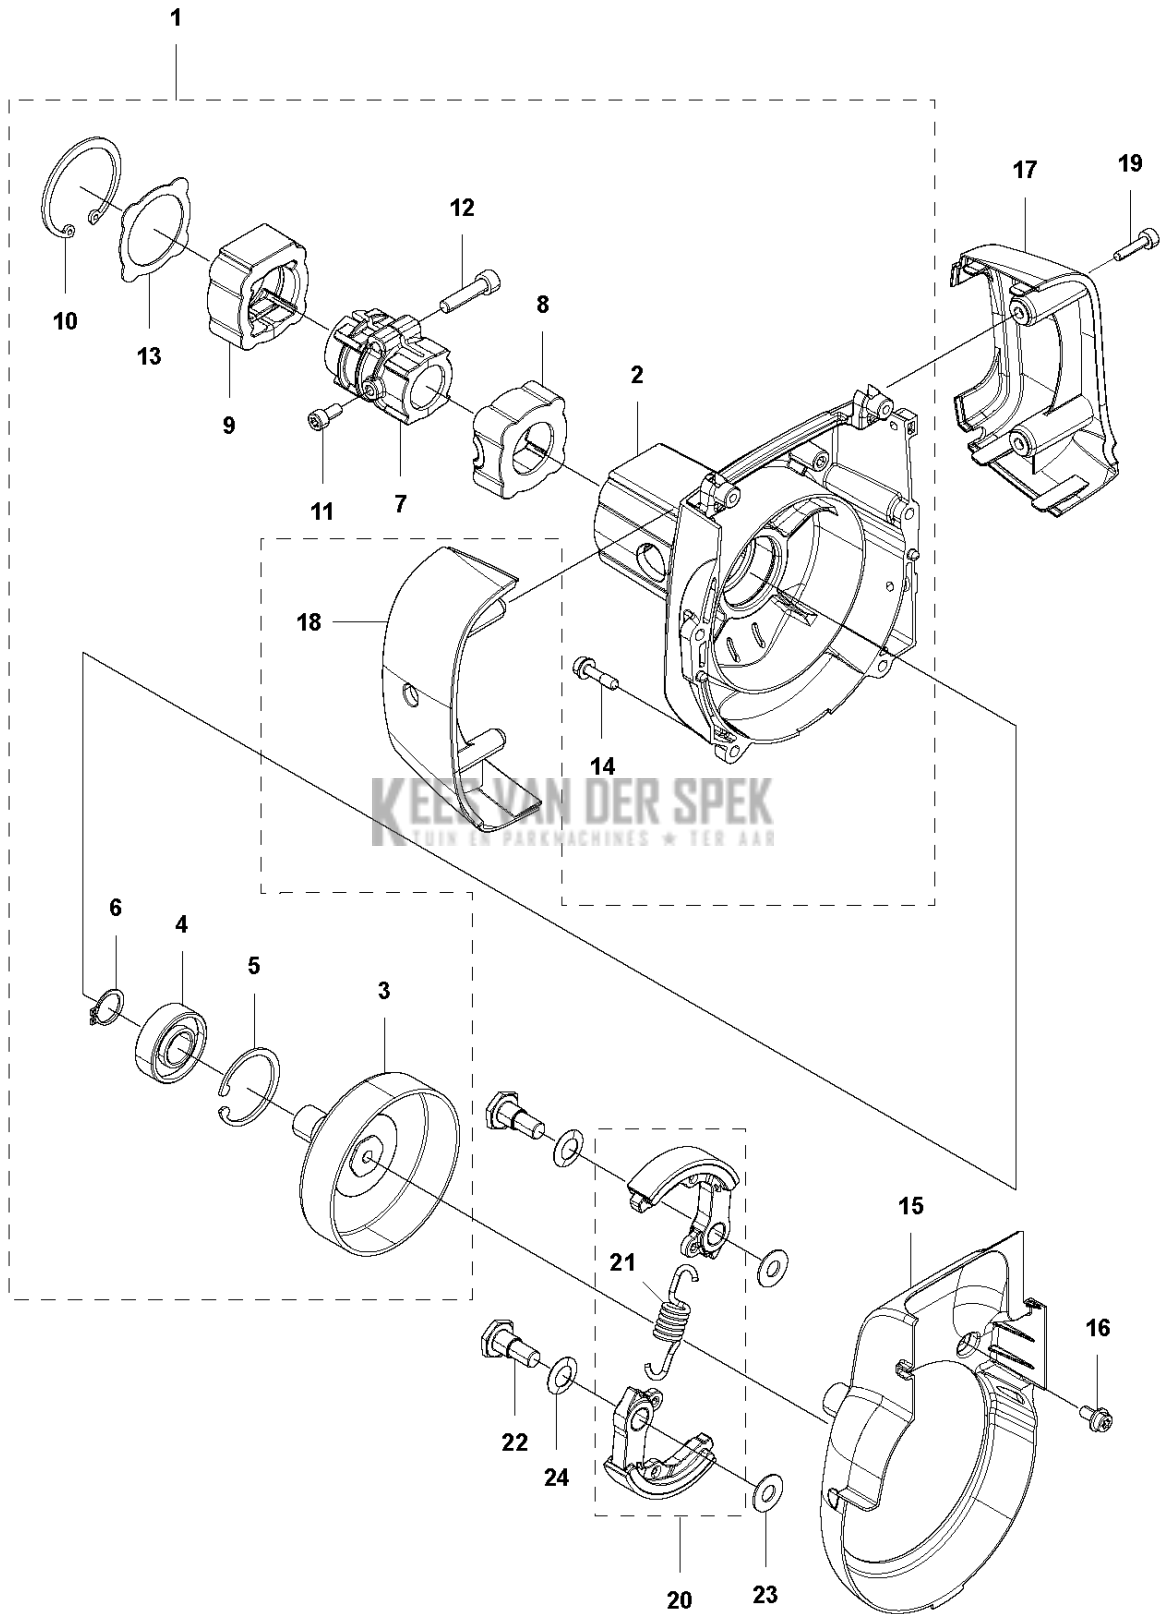

F B40B
CLUTCH

Referentie	Onderdeel nr	Omschrijving	Opmerking	Aant KIT al
1	579 17 99-01	HUIS		1
2	578 33 14-01	KOPPELING		1 1
3	505 29 38-01	TROMMEL		1 1
4	516 13 17-01	KOGELLAGER		1 1
5	502 84 93-01	BORGRING		1 1
6	516 12 42-01	RING		1 1
7	578 33 15-01	KLEM		1 1
8	521 65 46-01	SCHOKDEMPER		1 1
9	521 65 47-01	SCHOKDEMPER		1 1
10	516 12 64-01	RING		1 1
11	504 11 96-01	SCREW		1 1
12	521 51 75-01	BOUT		1 1
13	521 65 49-01	AFSTANDRING		1 1
14	577 94 23-01	BOUT		4 1
15	578 32 58-01	VENTILATORKAP		1
16	521 51 59-01	BOUT		2
17	578 30 18-01	DEKSEL		1
18	578 30 19-01	DEKSEL		1
19	574 44 40-01	SCREW ITXSCT		2
20	521 63 64-01	SCHOEN		1
21	521 52 34-01	VEER		1 20
22	505 29 78-01	SCREW		2
23	505 29 80-01	RING		2
24	505 29 81-01	RING		2