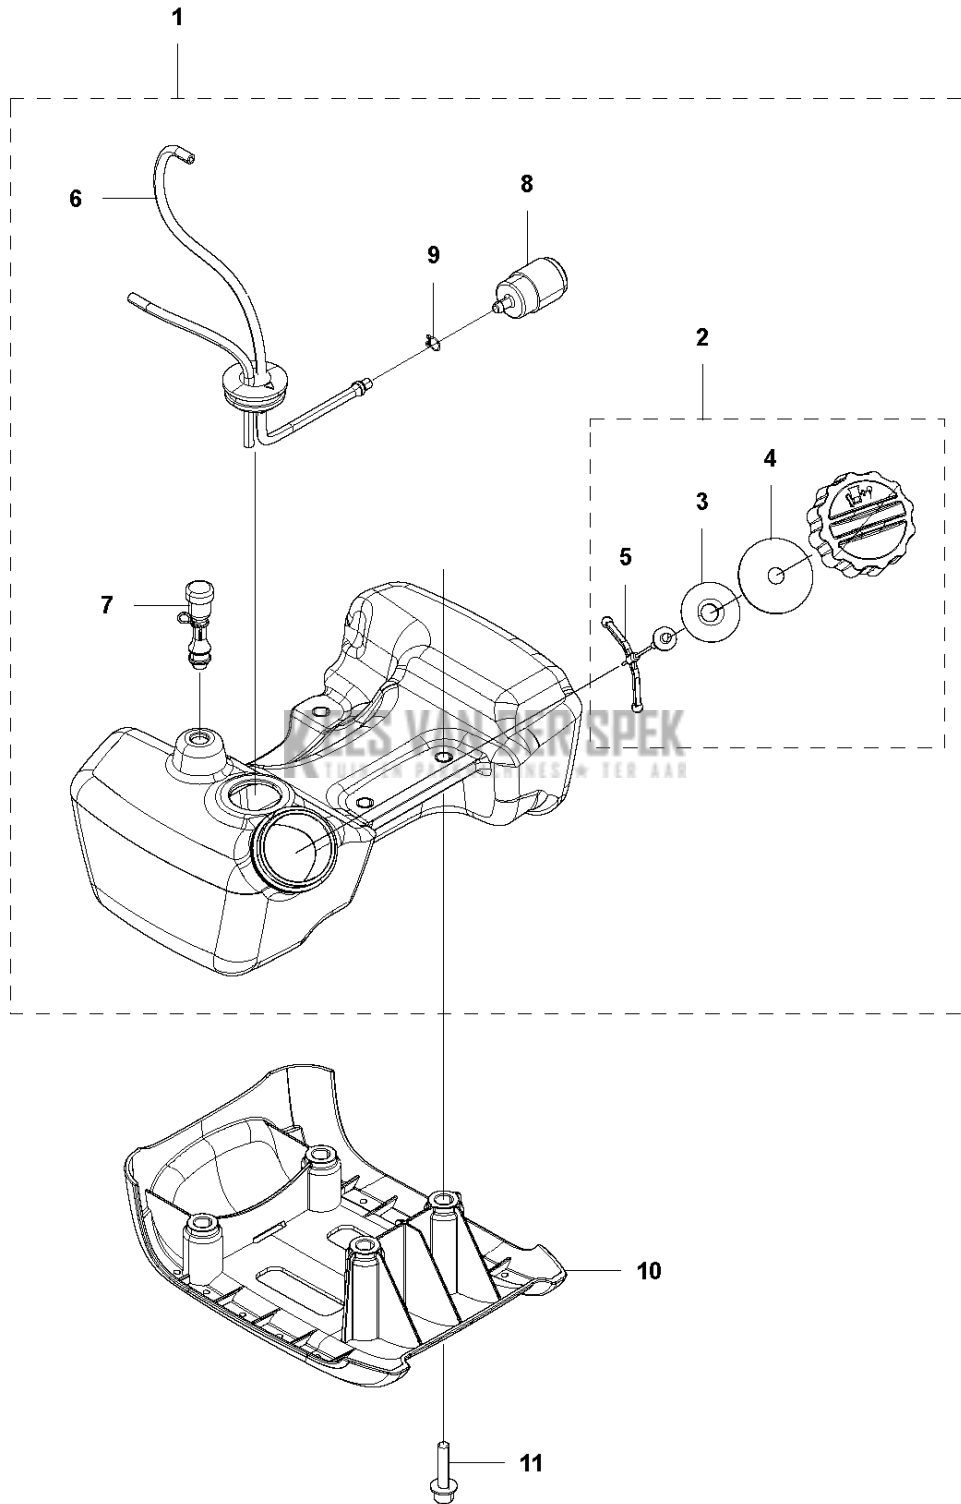

E B40B
FUEL TANK

Referentie	Onderdeel nr	Omschrijving	Opmerking	Aant KIT al
1	578 96 61-01	BRANDSTOFTANK		1
2	580 92 68-01	TANKDEKSEL COMPL.		1 1
3	574 16 60-01	NAAFDOP		1 1, 2
4	580 92 67-01	PAKKING		1 1, 2
5	574 16 19-01	HOLDER		1 1, 2
6	577 50 99-01	PIJP		1 1
7	515 38 73-01	BREATHER		1 1
8	506 61 46-01	FILTER		1 1
9	506 70 70-01	KLEM		1 1
10	578 30 25-01	GLIJ PLAAT		1
11	521 51 69-01	BOUT		4