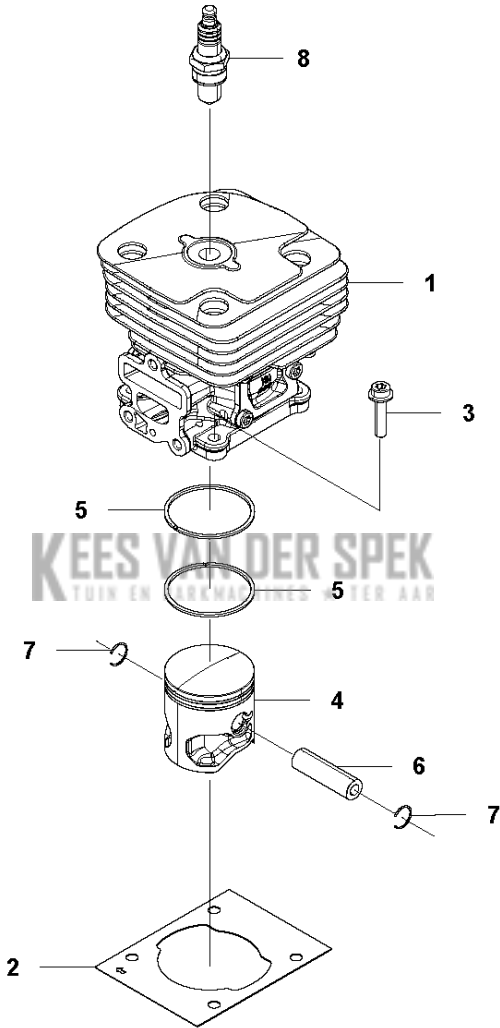

M B40B
CYLINDER & PISTON

Referentie	Onderdeel nr	Omschrijving	Opmerking	Aant KIT al
1	577 40 95-02	CILINDER		1
2	521 62 20-01	PAKKING		1
3	506 74 52-01	BOUT		4
4	587 45 43-01	ZUIGER		1
5	510 91 80-01	RING.PISTON		2
6	521 52 27-01	PENNEN		1
7	516 28 30-01	RING		2
8	528 07 40-01	BOUGIE		1