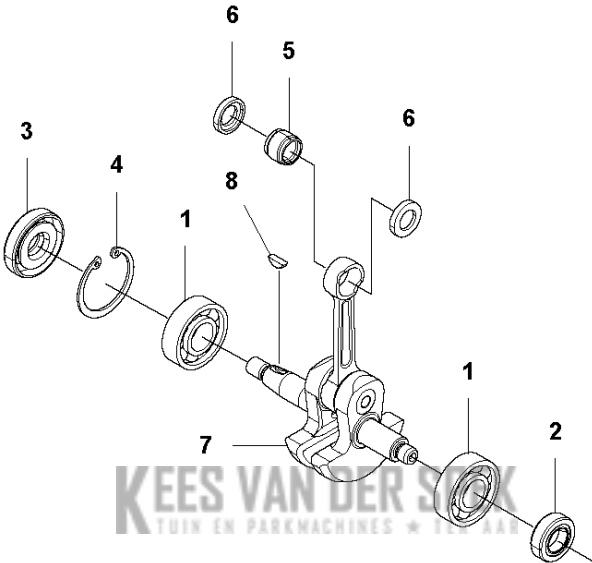

C B40B
HANDLE

Referentie	Onderdeel nr	Omschrijving	Opmerking	Aant KIT al
1	578 96 33-01	KLEM		1
2	578 96 34-01	KLEM		1
3	578 96 35-01	KLEM		1
4	521 51 69-01	BOUT		6
5	578 42 88-01	STUUR		1
6	574 44 40-01	SCREW ITXSCT		2
7	585 16 90-01	HANDVAT		1
8	585 16 91-01	HANDVAT		1
9	514 36 40-01	BAND		1

F B40B
CLUTCH

Referentie	Onderdeel nr	Omschrijving	Opmerking	Aant KIT al
1	579 17 99-01	HUIS		1
2	578 33 14-01	KOPPELING		1 1
3	505 29 38-01	TROMMEL		1 1
4	516 13 17-01	KOGELLAGER		1 1
5	502 84 93-01	BORGRING		1 1
6	516 12 42-01	RING		1 1
7	578 33 15-01	KLEM		1 1
8	521 65 46-01	SCHOKDEMPER		1 1
9	521 65 47-01	SCHOKDEMPER		1 1
10	516 12 64-01	RING		1 1
11	504 11 96-01	SCREW		1 1
12	521 51 75-01	BOUT		1 1
13	521 65 49-01	AFSTANDRING		1 1
14	577 94 23-01	BOUT		4 1
15	578 32 58-01	VENTILATORKAP		1
16	521 51 59-01	BOUT		2
17	578 30 18-01	DEKSEL		1
18	578 30 19-01	DEKSEL		1
19	574 44 40-01	SCREW ITXSCT		2
20	521 63 64-01	SCHOEN		1
21	521 52 34-01	VEER		1 20
22	505 29 78-01	SCREW		2
23	505 29 80-01	RING		2
24	505 29 81-01	RING		2

N B40B
CRANK SHAFT

Referentie	Onderdeel nr	Omschrijving	Opmerking	Aant KIT al
1	504 12 14-01	LAGER		2
2	504 12 15-01	AFDICHTING		1
3	505 29 67-01	AFDICHTING		1
4	504 12 10-01	BORGRING		1
5	505 29 73-01	LAGER		1
6	513 75 24-01	RING		2
7	521 62 39-01	SHAFT-COMP		1
8	506 68 94-01	SLEUTEL		1