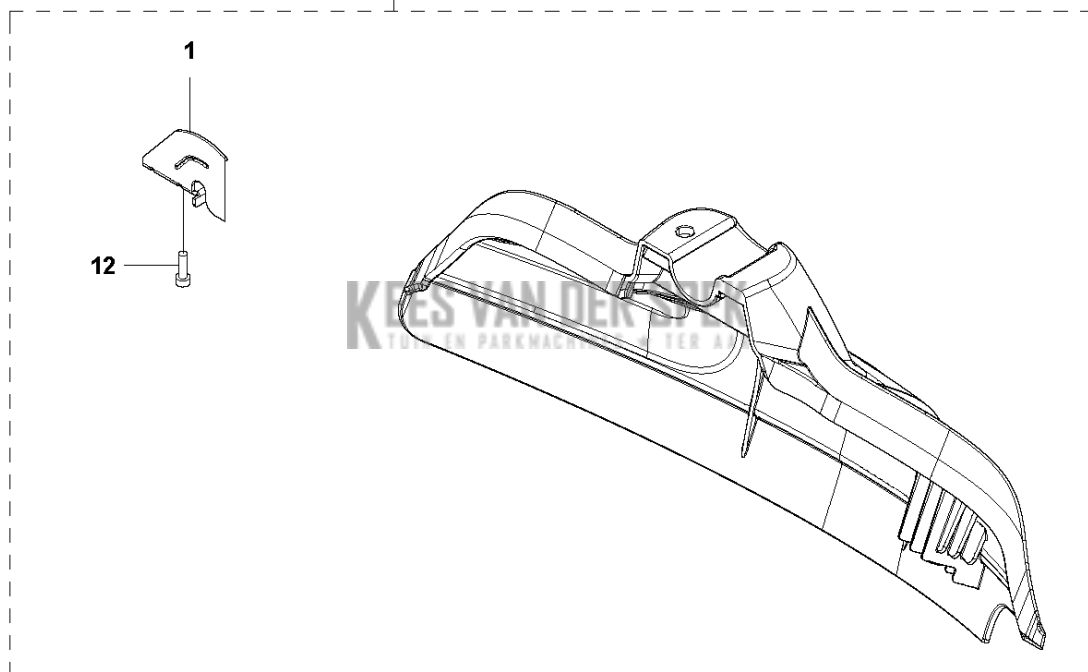

R B40B
ACCESSOIRES

Referentie	Onderdeel nr	Omschrijving	Opmerking	Aant KIT al
1	530 05 22-86	LIJN		1 13
3	574 35 23-01	DEKSEL		2
5	506 74 41-01	TAS		1
6	580 30 91-01	ZAAGBLAD		1
7	521 53 31-01	DOP		1
8	506 61 50-01	SLEUTEL		1
9	506 68 95-01	MEENEMER		1
10	580 47 70-01	SLEUTEL		1
12	530 01 58-14	SCREW		2 13
13	580 30 50-01	SCHERM		1