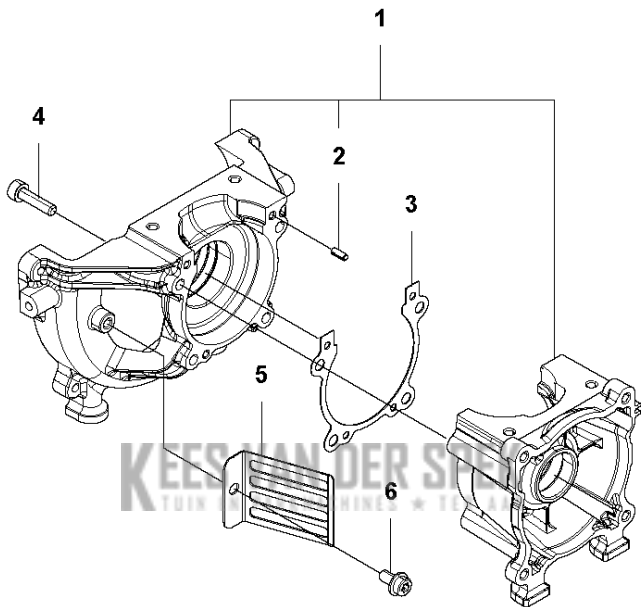

P B40B
CRANKCASE

Referentie	Onderdeel nr	Omschrijving	Opmerking	Aant KIT al
1	521 62 35-03	HUIS		1
2	505 29 61-01	PEN		3
3	521 62 36-01	PAKKING		1
4	504 11 43-01	SCREW		4
5	515 41 26-01	BESCHERMEN		1
6	521 51 59-01	BOUT		1