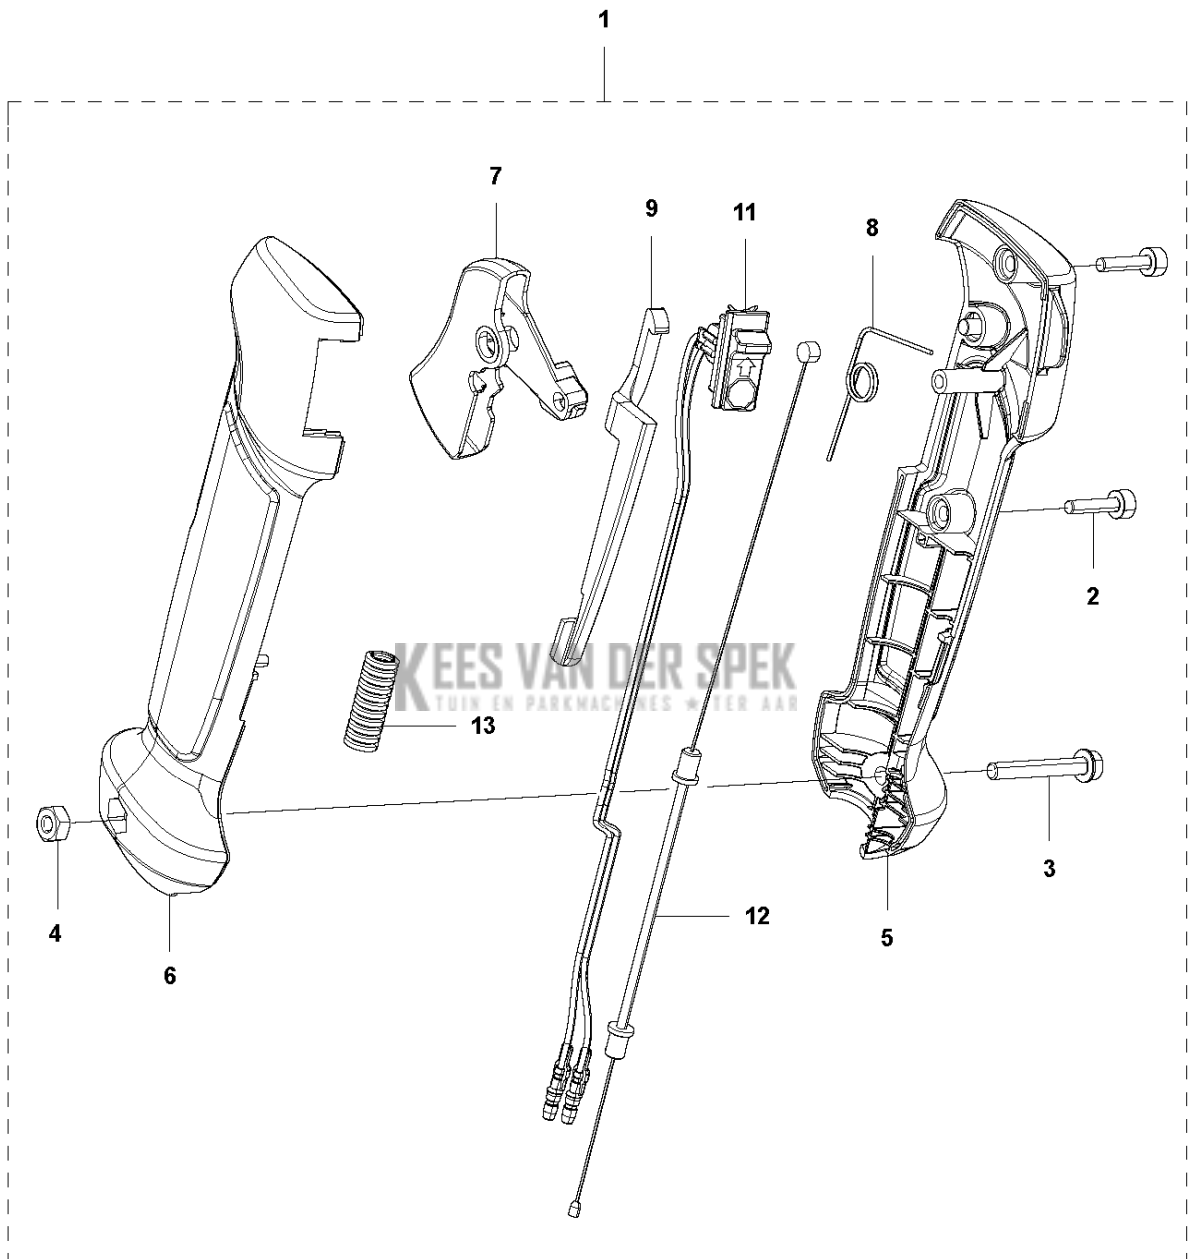

D B40B
THROTTLE CONTROLS

Referentie	Onderdeel nr	Omschrijving	Opmerking	Aant KIT al
1	585 16 82-01	GASHANDGREEP		1
2	574 44 40-01	SCREW ITXSCT		2 1
3	525 75 51-09	SCHROEF ITXSCFM		1 1
4	503 22 10-10	ZESKANT MOER		1 1
5	585 16 83-01	HANDVAT		1 1
6	585 16 84-01	HANDVAT		1 1
7	585 16 85-01	GASHEFBOOM		1 1
8	580 72 12-01	VEER		1 1
9	585 16 86-01	GASVERGREDELING		1 1
11	579 37 89-01	KORTSLUITKABEL		1 1
12	585 16 88-01	GASKABEL		1 1
13	577 60 14-01	PIJP		1 1