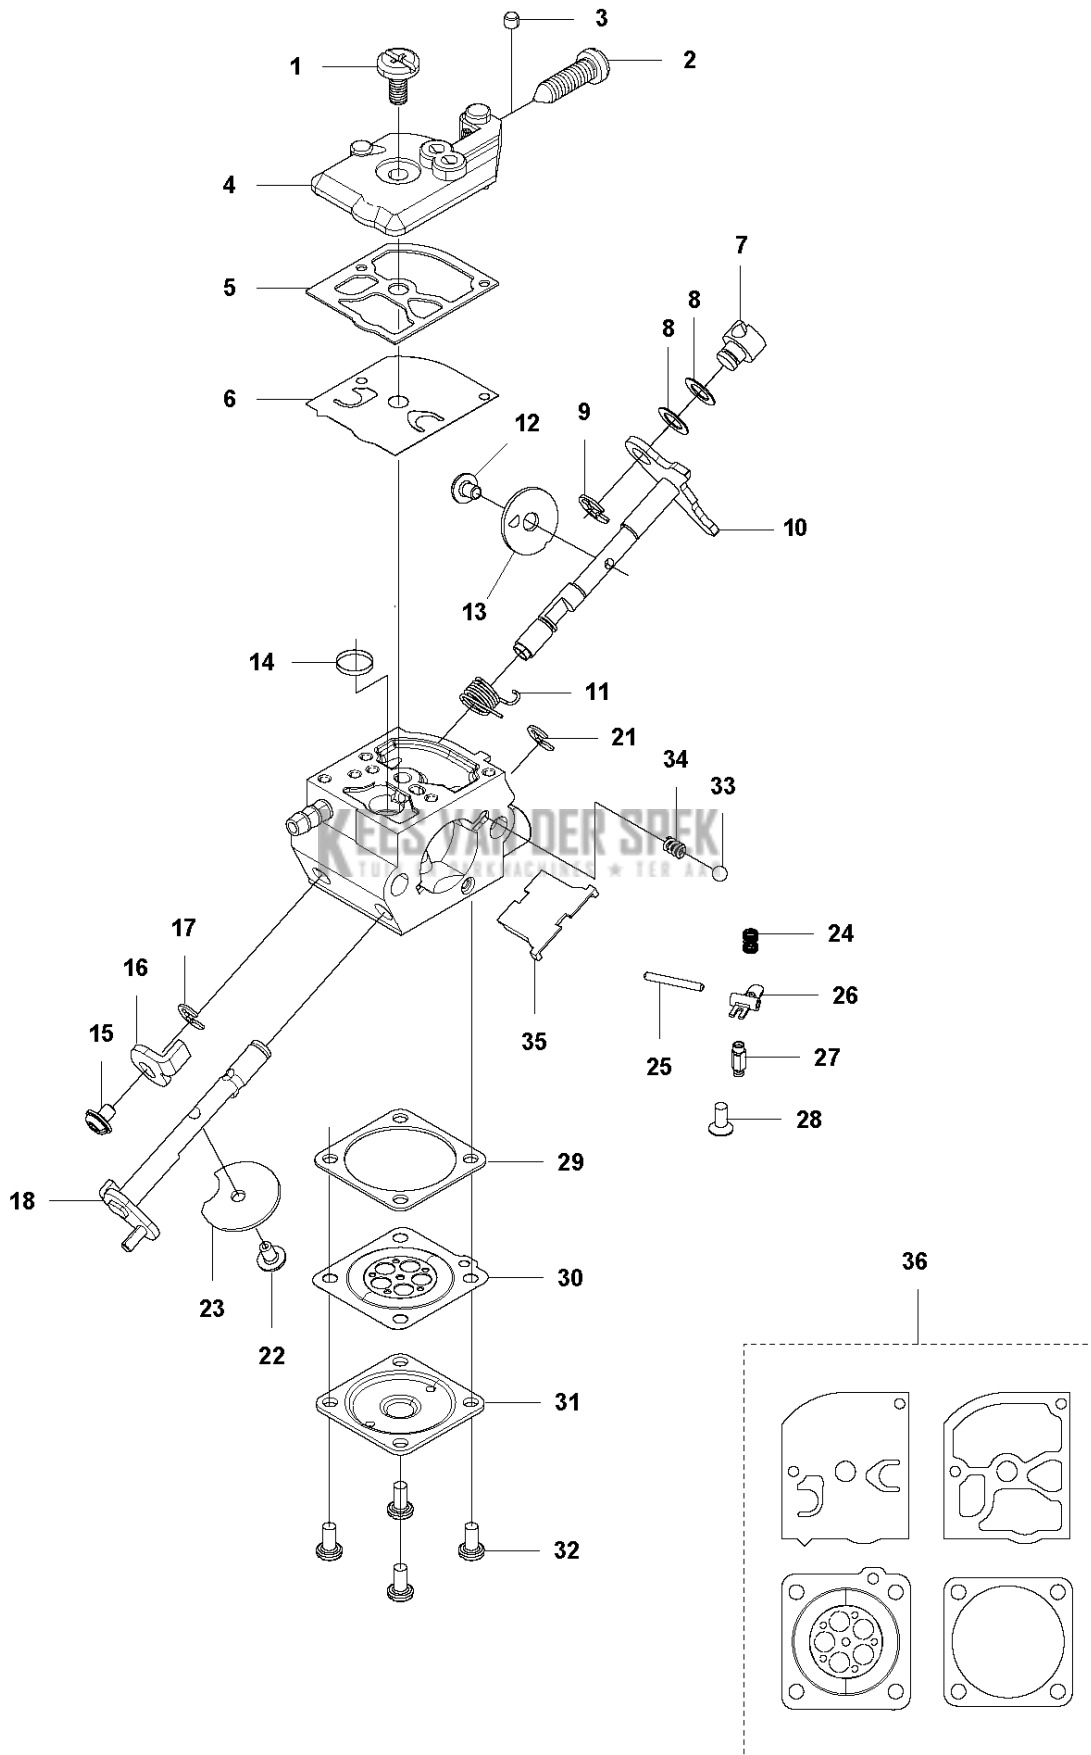

SPARE PARTS LIST

BRUSHCUTTERS/CLEARING SAWS

B40 B, 966778701, 2017-01

R B40B
ACCESSOIRES

Referentie	Onderdeel nr	Omschrijving	Opmerking	Aant KIT al
1	530 05 22-86	LIJN		1 13
3	574 35 23-01	DEKSEL		2
5	506 74 41-01	TAS		1
6	580 30 91-01	ZAAGBLAD		1
7	521 53 31-01	DOP		1
8	506 61 50-01	SLEUTEL		1
9	506 68 95-01	MEENEMER		1
10	580 47 70-01	SLEUTEL		1
12	530 01 58-14	SCREW		2 13
13	580 30 50-01	SCHERM		1

B B40B
SHAFT

Referentie	Onderdeel nr	Omschrijving	Opmerking	Aant KIT al
1	578 33 30-01	PIJP		1
2	578 33 32-01	AANDRIJFAS		1
3	579 07 36-01	HAAK		1
4	579 07 35-01	HAAK		1
5	544 25 80-01	BOUT		2
6	587 36 28-01	STICKER		1
7	578 96 43-01	STICKER		1
9	580 23 73-01	STICKER		2
11	578 86 75-02	KEGEL		1
12	578 86 27-01	BEVESTIGING		1
13	510 90 46-01	BOUT		1
14	521 51 59-01	BOUT		3
15	579 01 15-01	KLEM		1
16	521 65 40-01	KLEM		2

Q B40B
CARBURETOR

Referentie	Onderdeel nr	Omschrijving	Opmerking	Aant KIT al
1	577 89 93-01	SCREW		1
2	579 63 17-01	SCREW		1
3	578 38 97-01	PLUG		1
4	578 38 98-01	POMP		1
5	577 89 94-01	PAKKING		1
6	577 89 95-01	MEMBRAAN		1
7	586 38 34-01	DRAAIEN		1
8	577 90 11-01	PAKKING		2
9	577 90 04-01	E-RING		1
10	578 38 95-01	AS		1
11	577 90 06-01	VEER		1
12	577 89 97-01	SCREW		1
13	587 99 26-01	VENTIEL		1
14	577 90 03-01	ZEEF		1
15	577 89 97-01	SCREW		1
16	577 90 13-01	HEFBOOM		1
17	577 90 04-01	E-RING		1
18	587 99 30-01	AS		1
21	585 32 02-01	RING		1
22	577 89 97-01	SCREW		1
23	580 31 02-01	VENTIEL		1
24	579 63 18-01	VEER		1
25	578 39 06-01	PEN		1
26	578 30 02-01	BOORBIT SEGMENT		1
27	579 63 19-01	VENTIEL		1
28	578 39 03-01	SCREW		1
29	577 89 99-01	PAKKING		1
30	577 90 01-01	MEMBRAAN		4
31	577 90 00-01	DEKSEL		1
32	577 90 05-01	SCREW		1
33	577 90 15-01	KOGEL		1
34	577 90 16-01	VEER		2
35	577 90 10-01	PLAAT		1
36	577 90 18-01	PAKKINGSET		1