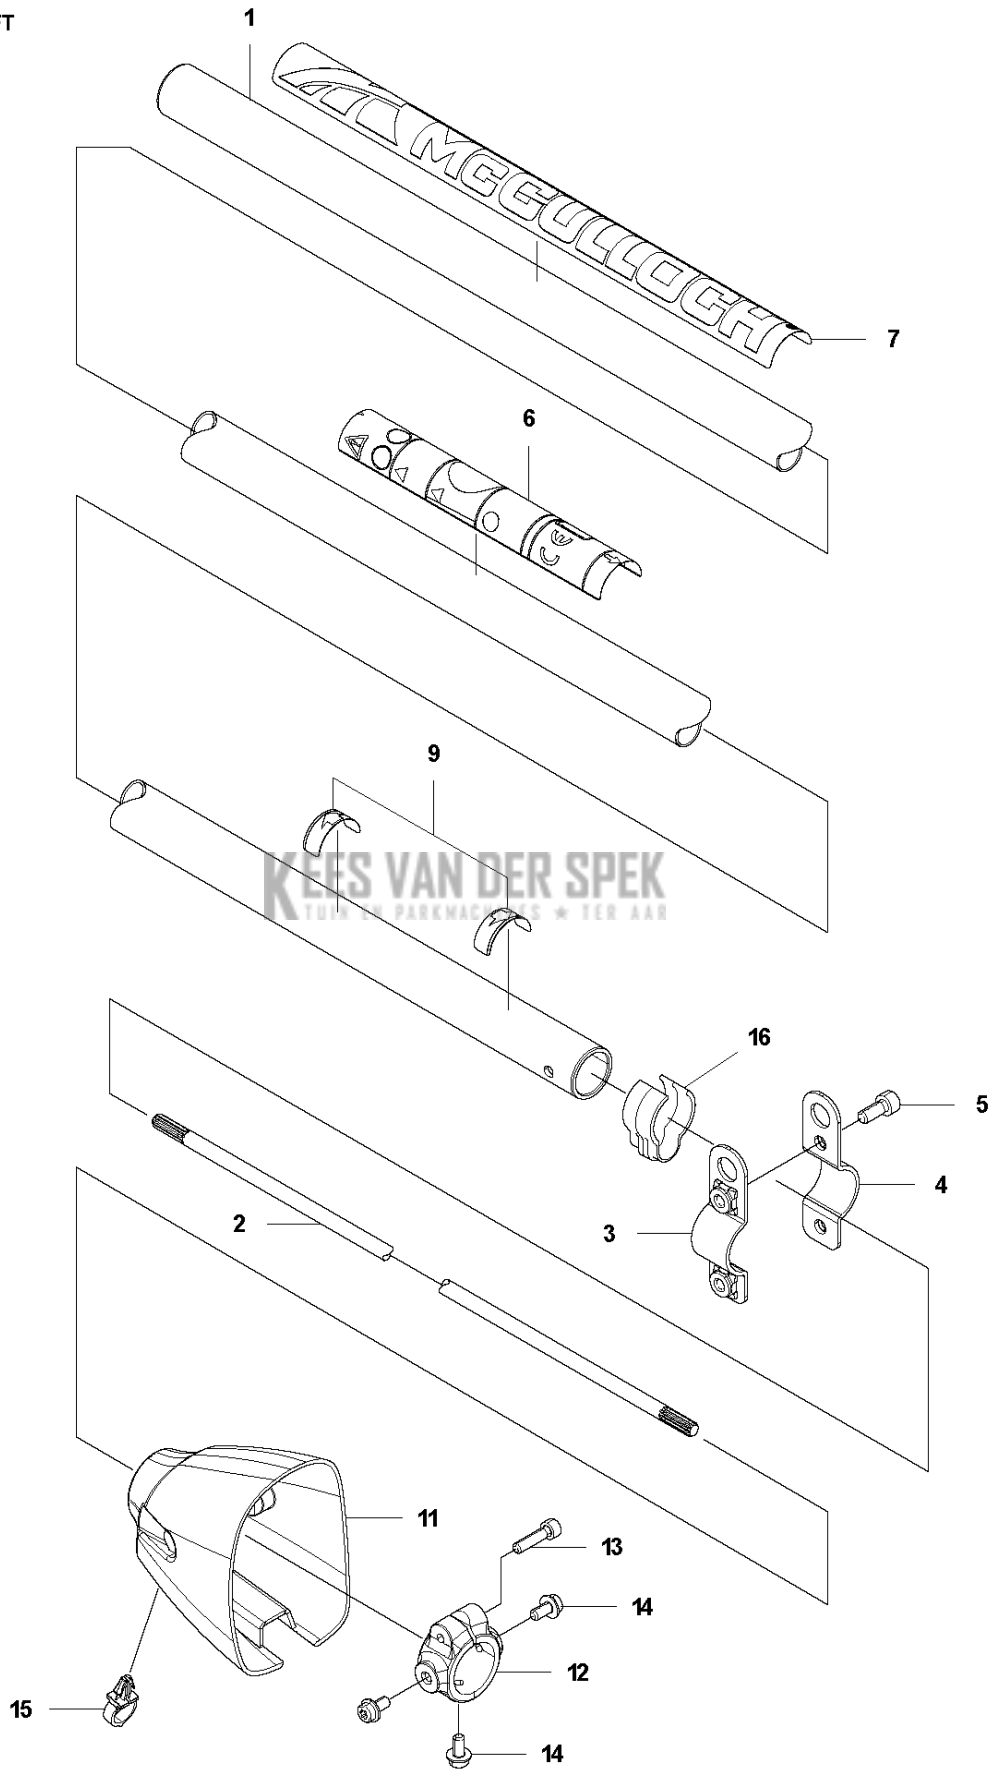

SPARE PARTS LIST

BRUSHCUTTERS/CLEARING SAWS

B40 B, 966778701, 2017-01

R B40B
ACCESSOIRES

Referentie	Onderdeel nr	Omschrijving	Opmerking	Aant KIT al
1	530 05 22-86	LIJN		1 13
3	574 35 23-01	DEKSEL		2
5	506 74 41-01	TAS		1
6	580 30 91-01	ZAAGBLAD		1
7	521 53 31-01	DOP		1
8	506 61 50-01	SLEUTEL		1
9	506 68 95-01	MEENEMER		1
10	580 47 70-01	SLEUTEL		1
12	530 01 58-14	SCREW		2 13
13	580 30 50-01	SCHERM		1

B B40B
SHAFT

Referentie	Onderdeel nr	Omschrijving	Opmerking	Aant KIT al
1	578 33 30-01	PIJP		1
2	578 33 32-01	AANDRIJFAS		1
3	579 07 36-01	HAAK		1
4	579 07 35-01	HAAK		1
5	544 25 80-01	BOUT		2
6	587 36 28-01	STICKER		1
7	578 96 43-01	STICKER		1
9	580 23 73-01	STICKER		2
11	578 86 75-02	KEGEL		1
12	578 86 27-01	BEVESTIGING		1
13	510 90 46-01	BOUT		1
14	521 51 59-01	BOUT		3
15	579 01 15-01	KLEM		1
16	521 65 40-01	KLEM		2

Q B40B
CARBURETOR

Referentie	Onderdeel nr	Omschrijving	Opmerking	Aant KIT al
1	577 89 93-01	SCREW		1
2	579 63 17-01	SCREW		1
3	578 38 97-01	PLUG		1
4	578 38 98-01	POMP		1
5	577 89 94-01	PAKKING		1
6	577 89 95-01	MEMBRAAN		1
7	586 38 34-01	DRAAIEN		1
8	577 90 11-01	PAKKING		2
9	577 90 04-01	E-RING		1
10	578 38 95-01	AS		1
11	577 90 06-01	VEER		1
12	577 89 97-01	SCREW		1
13	587 99 26-01	VENTIEL		1
14	577 90 03-01	ZEEF		1
15	577 89 97-01	SCREW		1
16	577 90 13-01	HEFBOOM		1
17	577 90 04-01	E-RING		1
18	587 99 30-01	AS		1
21	585 32 02-01	RING		1
22	577 89 97-01	SCREW		1
23	580 31 02-01	VENTIEL		1
24	579 63 18-01	VEER		1
25	578 39 06-01	PEN		1
26	578 30 02-01	BOORBIT SEGMENT		1
27	579 63 19-01	VENTIEL		1
28	578 39 03-01	SCREW		1
29	577 89 99-01	PAKKING		1
30	577 90 01-01	MEMBRAAN		4
31	577 90 00-01	DEKSEL		1
32	577 90 05-01	SCREW		1
33	577 90 15-01	KOGEL		1
34	577 90 16-01	VEER		2
35	577 90 10-01	PLAAT		1
36	577 90 18-01	PAKKINGSET		1