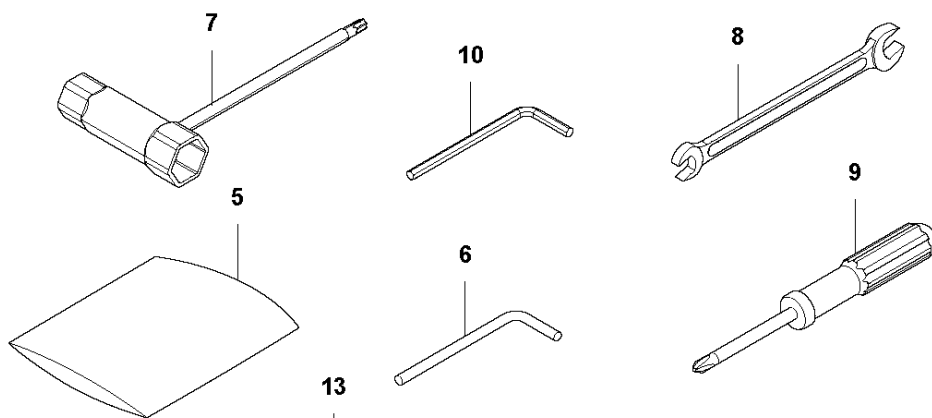

SPARE PARTS LIST

BRUSHCUTTERS/CLEARING SAWS

B40 B, 966778701, 2017-01

R B40B
ACCESSOIRES

Referentie	Onderdeel nr	Omschrijving	Opmerking	Aant KIT al
1	530 05 22-86	LIJN		1 13
3	574 35 23-01	DEKSEL		2
5	506 74 41-01	TAS		1
6	580 30 91-01	ZAAGBLAD		1
7	521 53 31-01	DOP		1
8	506 61 50-01	SLEUTEL		1
9	506 68 95-01	MEENEMER		1
10	580 47 70-01	SLEUTEL		1
12	530 01 58-14	SCREW		2 13
13	580 30 50-01	SCHERM		1

B B40B
SHAFT

Referentie	Onderdeel nr	Omschrijving	Opmerking	Aant KIT al
1	578 33 30-01	PIJP		1
2	578 33 32-01	AANDRIJFAS		1
3	579 07 36-01	HAAK		1
4	579 07 35-01	HAAK		1
5	544 25 80-01	BOUT		2
6	587 36 28-01	STICKER		1
7	578 96 43-01	STICKER		1
9	580 23 73-01	STICKER		2
11	578 86 75-02	KEGEL		1
12	578 86 27-01	BEVESTIGING		1
13	510 90 46-01	BOUT		1
14	521 51 59-01	BOUT		3
15	579 01 15-01	KLEM		1
16	521 65 40-01	KLEM		2

Q B40B
CARBURETOR

Referentie	Onderdeel nr	Omschrijving	Opmerking	Aant KIT al
1	577 89 93-01	SCREW		1
2	579 63 17-01	SCREW		1
3	578 38 97-01	PLUG		1
4	578 38 98-01	POMP		1
5	577 89 94-01	PAKKING		1
6	577 89 95-01	MEMBRAAN		1
7	586 38 34-01	DRAAIEN		1
8	577 90 11-01	PAKKING		2
9	577 90 04-01	E-RING		1
10	578 38 95-01	AS		1
11	577 90 06-01	VEER		1
12	577 89 97-01	SCREW		1
13	587 99 26-01	VENTIEL		1
14	577 90 03-01	ZEEF		1
15	577 89 97-01	SCREW		1
16	577 90 13-01	HEFBOOM		1
17	577 90 04-01	E-RING		1
18	587 99 30-01	AS		1
21	585 32 02-01	RING		1
22	577 89 97-01	SCREW		1
23	580 31 02-01	VENTIEL		1
24	579 63 18-01	VEER		1
25	578 39 06-01	PEN		1
26	578 30 02-01	BOORBIT SEGMENT		1
27	579 63 19-01	VENTIEL		1
28	578 39 03-01	SCREW		1
29	577 89 99-01	PAKKING		1
30	577 90 01-01	MEMBRAAN		4
31	577 90 00-01	DEKSEL		1
32	577 90 05-01	SCREW		1
33	577 90 15-01	KOGEL		1
34	577 90 16-01	VEER		2
35	577 90 10-01	PLAAT		1
36	577 90 18-01	PAKKINGSET		1