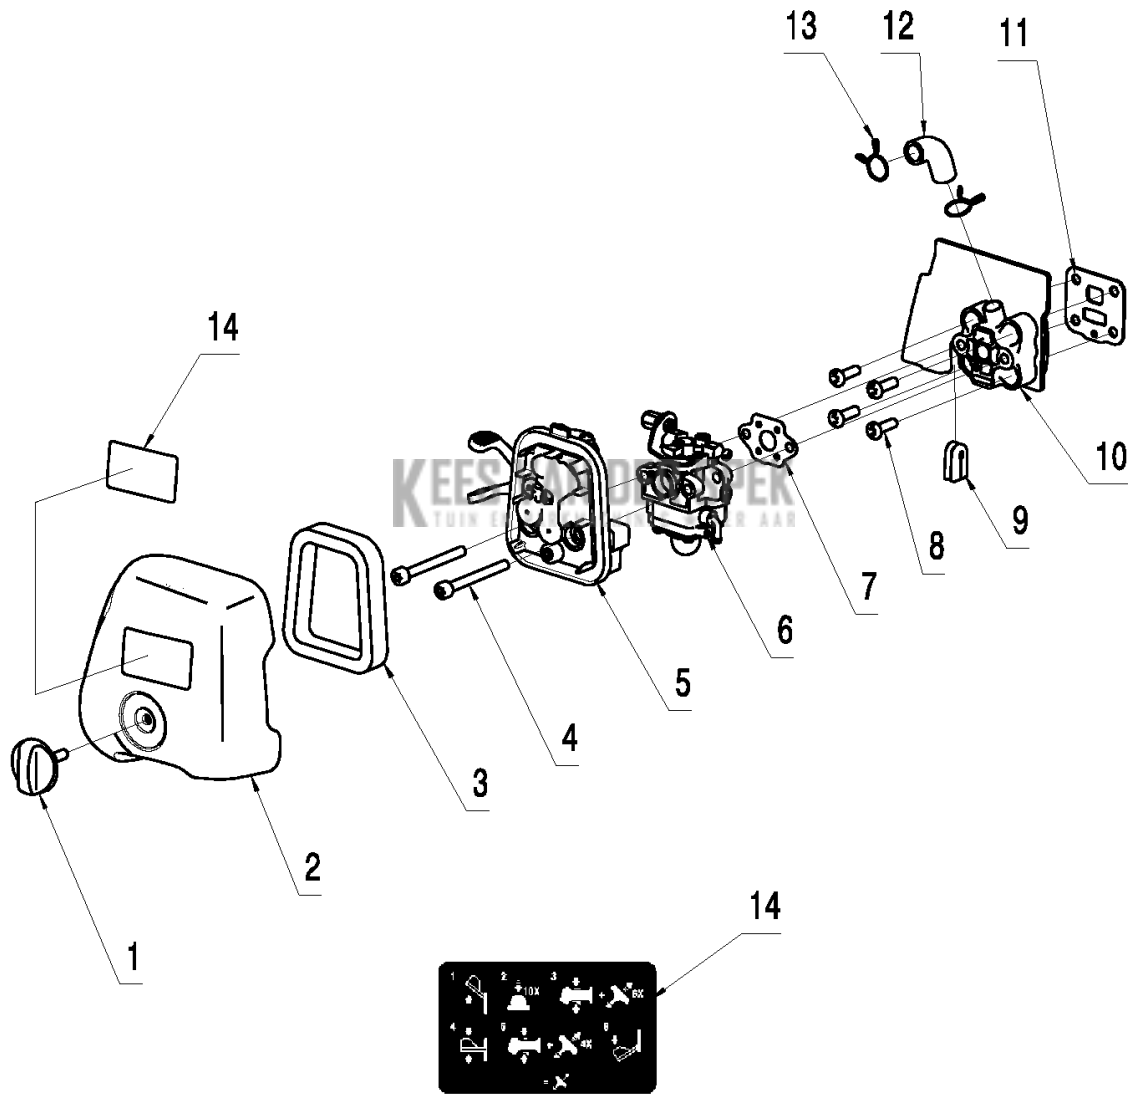

SPARE PARTS LIST

BRUSHCUTTERS/CLEARING SAWS

B26 PS, 967207801, 967147101, 2014-02

B B26PS
UPPER SHAFT

Referentie	Onderdeel nr	Omschrijving	Opmerking	Aant KIT al
1	530 01 58-20	SCREW		1
2	586 58 66-01	HENDEL		1
3	530 05 91-85	KLEM		1
4	530 01 61-52	VLEUGELMOER		1
5	585 47 05-01	AANDRIJFAS COMPL.		1
6	574 18 21-01	SCREW		1 5
7	585 68 52-01	KLEM		1 5
8	574 32 61-01	LUS		1
9	576 78 97-01	DRAAGSTEL		1
10	574 32 22-02	KNOP		1

E B26PS
FUEL TANK

KEES VAN DER SPEK
TUIN EN PARKMACHINES * TER AAR

Referentie	Onderdeel nr	Omschrijving	Opmerking	Aant KIT al
1	585 30 11-01	BRANDSTOFTANK COMPL.		1
2	575 31 28-01	DOORVOER		1 1
3	575 31 30-01	BRANDSTOFSLANG		1 1
4	575 31 31-01	BRANDSTOFSLANG		1 1
5	586 09 54-01	KLEM		1 1
6	574 22 70-01	BRANDSTOFFILTER		1 1
7	575 31 29-01	ONTLUCHTINGSSLANG		1 1
8	575 48 44-01	KLEPHUIS		1 1
9	575 48 45-01	VALVE NIPPLE		1 1
10	580 92 68-01	TANKDEKSEL COMPL.		1 1
11	575 48 46-01	FILTER		1 1
12	575 31 33-01	SCREW		3

G B26PS
CARBURATER & AIR FILTER

Referentie	Onderdeel nr	Omschrijving	Opmerking	Aant KIT al
1	537 21 32-01	KNOP		1
2	584 91 76-01	FILTERDEKSEL		1
3	575 30 95-01	LUCHTFILTER		1
4	578 30 39-01	SCREW		2
5	575 30 97-01	FILTERHOUDER COMPL.		1
6	584 27 41-01	CARBURATEUR		1
7	575 31 09-01	PAKKING		1
8	584 95 62-01	SCREW		4
9	575 31 13-01	DOORVOER		1
10	575 31 14-01	ISOLATOR		1
11	575 31 15-01	PAKKING		1
12	575 31 11-01	INLAATPIJP		1
13	575 31 12-01	SLANGKLEM		2
14	585 69 38-01	STICKER		1

C B26PS
THROTTLE CONTROL

Referentie	Onderdeel nr	Omschrijving	Opmerking	Aant KIT al
1	574 19 31-02	HANDGREEP COMPL.		1
2	575 31 58-01	STOPSCHAKELAAR		1 1
3	574 19 28-01	GASVERGREDELING		1 1
4	574 82 44-01	AV ELEMENT		1 1
5	585 96 69-01	TREKKER		1 1
6	574 48 88-01	KORTSLUITKABEL		1 1
7	576 85 17-01	VEER		1 1
8	585 09 44-01	GASKLEPSET		1 1
9	574 44 40-01	SCREW ITXSCT		4 1
10	574 27 32-01	SCHROEF ITXPANT		2