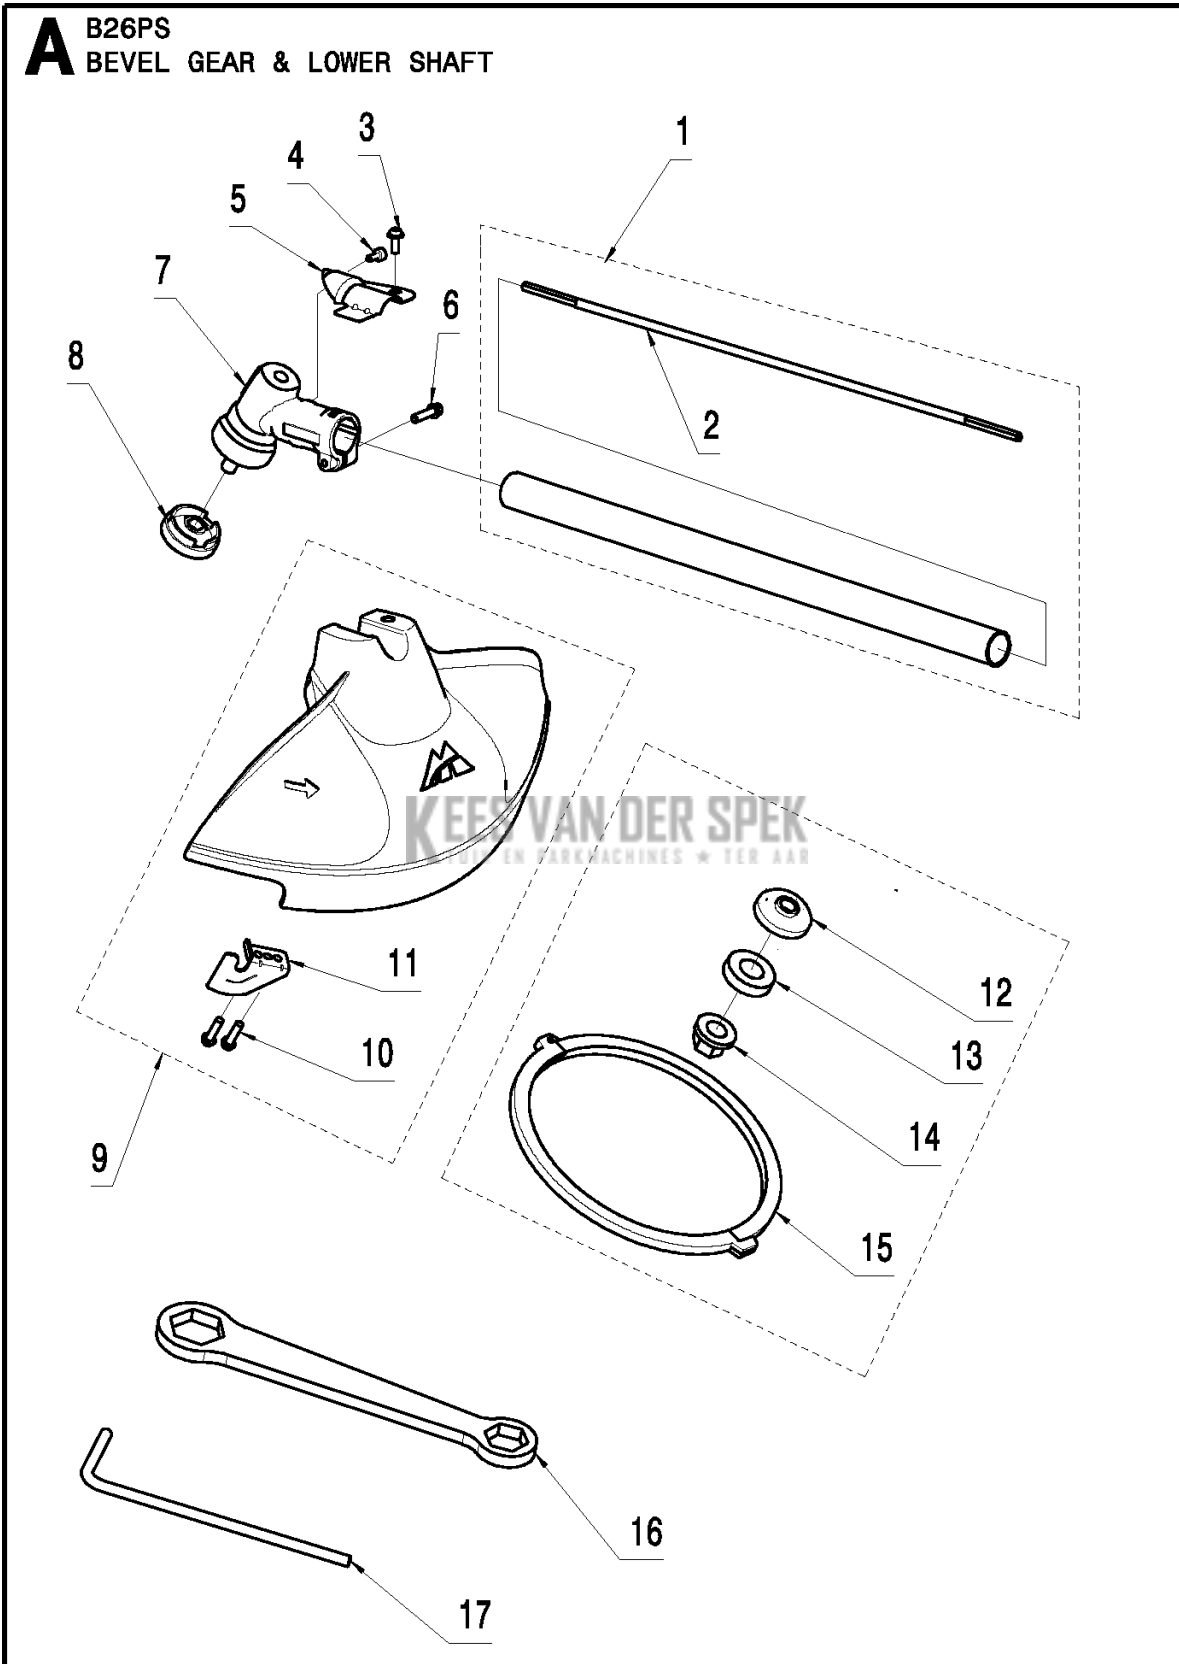

Referentie	Onderdeel nr	Omschrijving	Opmerking	Aant KIT al
1	578 91 02-03	PIJP		1
2	574 31 64-07	AANDRIJFAS		1 1
3	530 01 57-71	SCREW		1
4	530 01 57-75	SCREW		1
5	545 15 07-01	BEVESTIGING		1
6	575 50 77-01	SCREW		1
7	578 16 00-01	HOEKOVERBRENGING COMPL.		1
8	578 18 52-01	KOP		1
9	580 30 50-01	SCHERM		1
10	530 01 58-14	SCREW		2 9
11	530 05 22-86	LIJN		1 9
12	578 18 51-01	RING		1
13	578 40 72-01	RING		1
14	521 80 40-01	MOER		1
15	585 96 72-01	TRANSPORTBESCHERMING		1
16	530 05 64-01	SLEUTEL		1
17	576 80 94-01	SLEUTEL		1