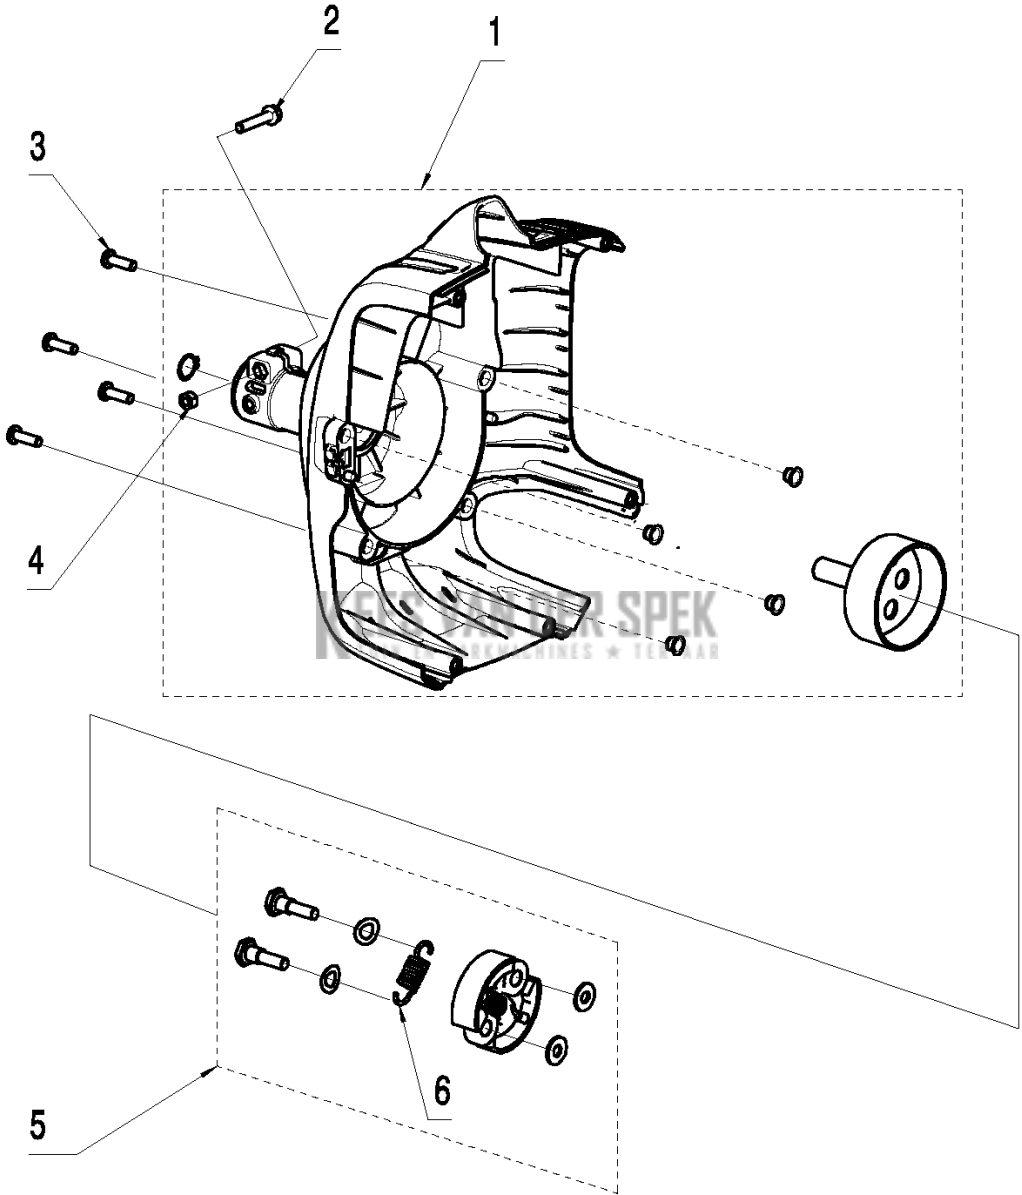

Referentie	Onderdeel nr	Omschrijving	Opmerking	Aant KIT al
1	584 95 63-01	SCREW		2
2	585 56 54-01	GELUIDDEMPER		1
3	585 61 30-01	PAKKING		2
4	585 09 45-01	PAKKING		1

D B26PS
CLUTCH