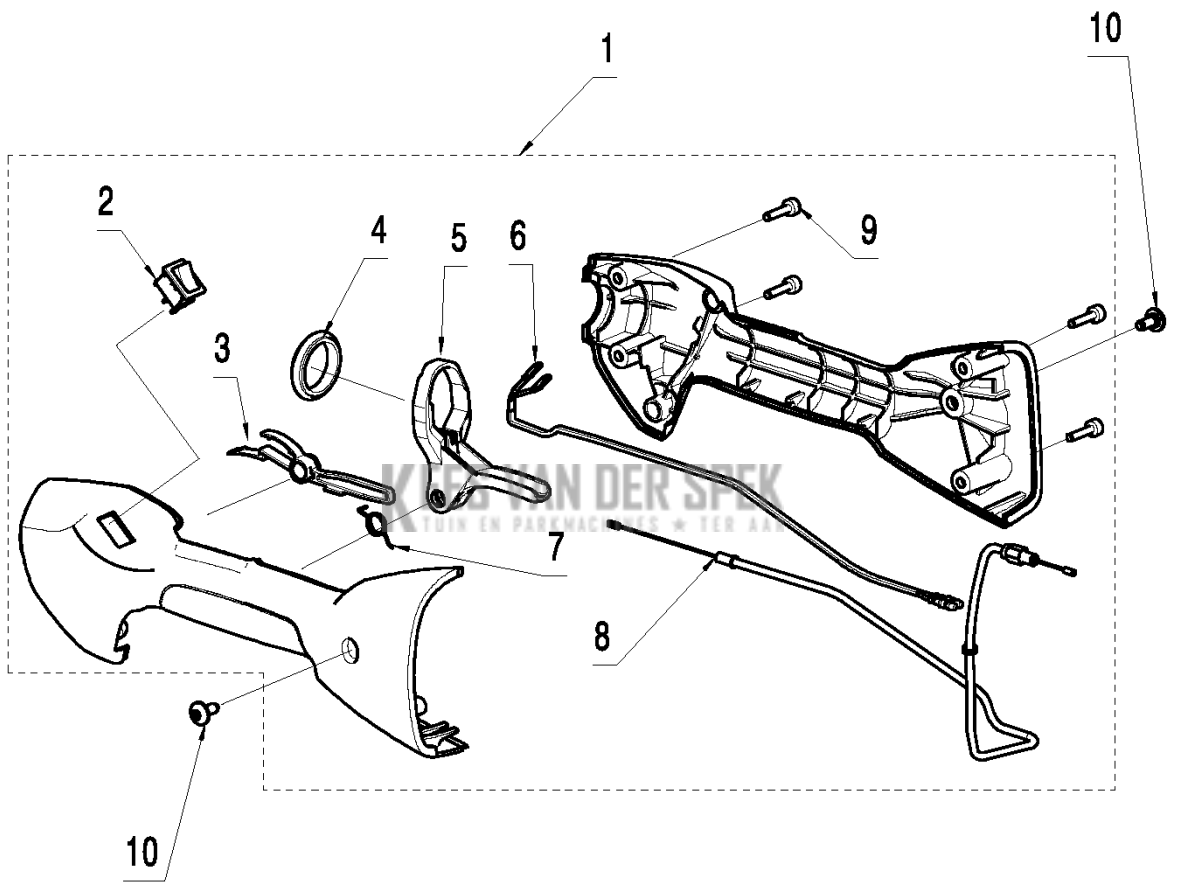

G B26PS
CARBURATER & AIR FILTER

Referentie	Onderdeel nr	Omschrijving	Opmerking	Aant KIT al
1	537 21 32-01	KNOP		1
2	584 91 76-01	FILTERDEKSEL		1
3	575 30 95-01	LUCHTFILTER		1
4	578 30 39-01	SCREW		2
5	575 30 97-01	FILTERHOUDER COMPL.		1
6	584 27 41-01	CARBURATEUR		1
7	575 31 09-01	PAKKING		1
8	584 95 62-01	SCREW		4
9	575 31 13-01	DOORVOER		1
10	575 31 14-01	ISOLATOR		1
11	575 31 15-01	PAKKING		1
12	575 31 11-01	INLAATPIJP		1
13	575 31 12-01	SLANGKLEM		2
14	585 69 38-01	STICKER		1

L B26PS
CRANKCASE

Referentie	Onderdeel nr	Omschrijving	Opmerking	Aant KIT al
1	586 59 49-01	GEREEDSCHAPSSET		1
2	575 31 19-01	PAKKING		1
3	584 95 59-01	SCREW		3

Referentie	Onderdeel nr	Omschrijving	Opmerking	Aant KIT al
1	586 49 14-01	GEREEDSCHAPSSET		1
2	586 49 15-01	GEREEDSCHAPSSET		1 1
3	578 41 19-01	CILINDER COMPL.		1 1
4	575 30 78-01	PAKKING		2
5	584 95 60-01	SCREW		4
6	575 30 67-01	PLAAT		1
7	575 30 66-01	SCREW		2
8	585 59 72-01	DOORVOER		1

C B26PS
THROTTLE CONTROL

Referentie	Onderdeel nr	Omschrijving	Opmerking	Aant KIT al
1	574 19 31-02	HANDGREEP COMPL.		1
2	575 31 58-01	STOPSCHAKELAAR		1 1
3	574 19 28-01	GASVERGREDELING		1 1
4	574 82 44-01	AV ELEMENT		1 1
5	585 96 69-01	TREKKER		1 1
6	574 48 88-01	KORTSLUITKABEL		1 1
7	576 85 17-01	VEER		1 1
8	585 09 44-01	GASKLEPSET		1 1
9	574 44 40-01	SCREW ITXSCT		4 1
10	574 27 32-01	SCHROEF ITXPANT		2