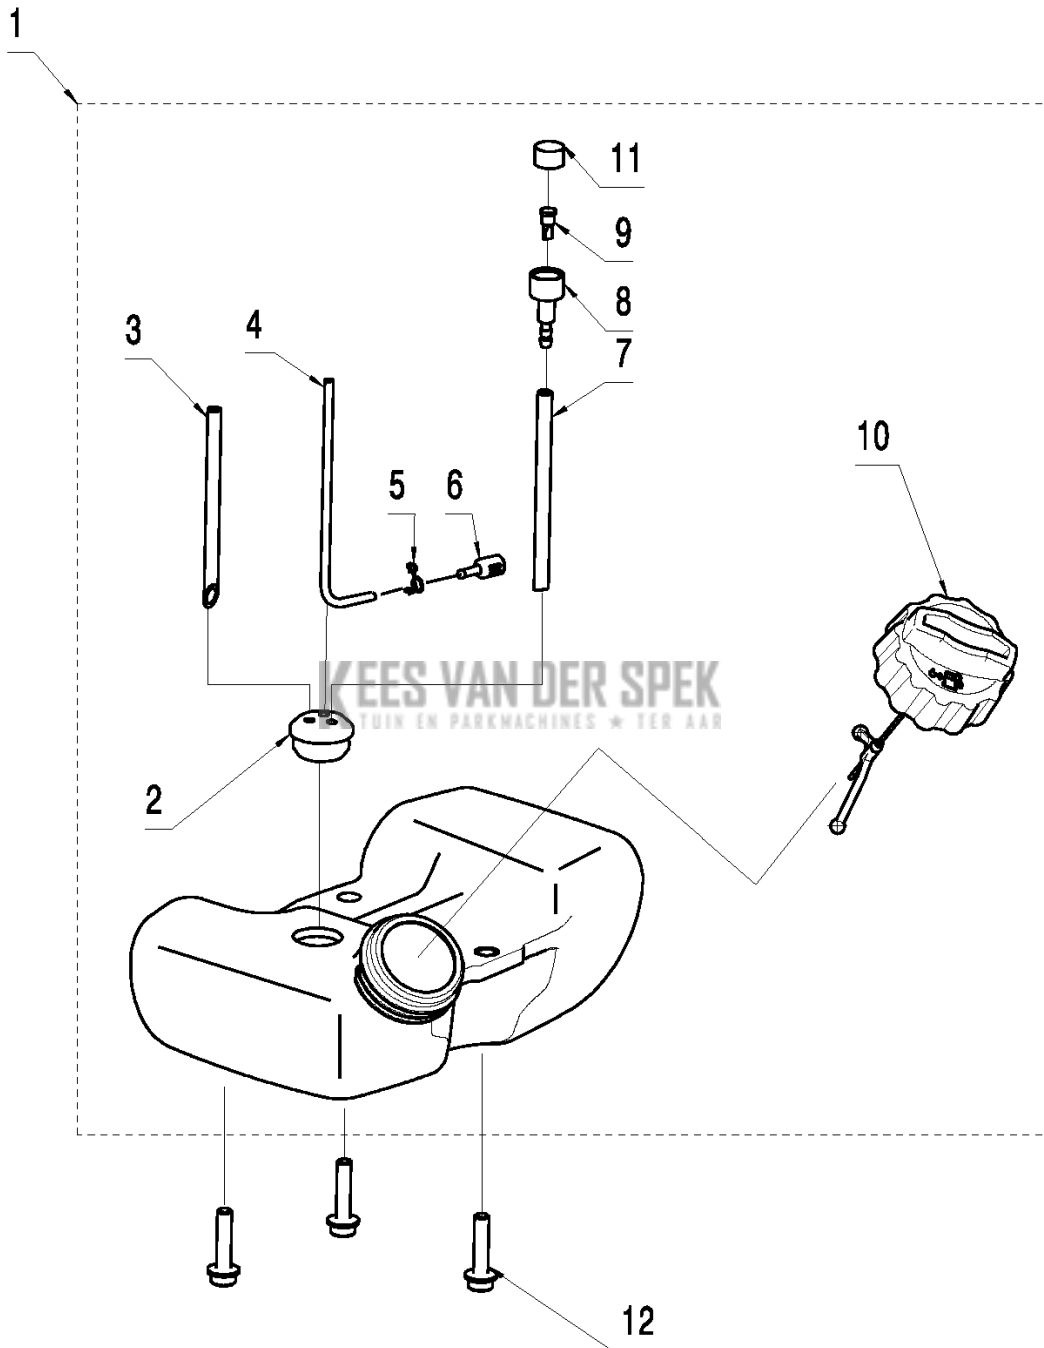

SPARE PARTS LIST

BRUSHCUTTERS/CLEARING SAWS

B26 PS, 967207801, 967147101, 2014-02

B B26PS
UPPER SHAFT

Referentie	Onderdeel nr	Omschrijving	Opmerking	Aant KIT al
1	530 01 58-20	SCREW		1
2	586 58 66-01	HENDEL		1
3	530 05 91-85	KLEM		1
4	530 01 61-52	VLEUGELMOER		1
5	585 47 05-01	AANDRIJFAS COMPL.		1
6	574 18 21-01	SCREW		1 5
7	585 68 52-01	KLEM		1 5
8	574 32 61-01	LUS		1
9	576 78 97-01	DRAAGSTEL		1
10	574 32 22-02	KNOP		1

E B26PS
FUEL TANK

KEES VAN DER SPEK
TUIN EN PARKMACHINES * TER AAR

Referentie	Onderdeel nr	Omschrijving	Opmerking	Aant KIT al
1	585 30 11-01	BRANDSTOFTANK COMPL.		1
2	575 31 28-01	DOORVOER		1 1
3	575 31 30-01	BRANDSTOFSLANG		1 1
4	575 31 31-01	BRANDSTOFSLANG		1 1
5	586 09 54-01	KLEM		1 1
6	574 22 70-01	BRANDSTOFFILTER		1 1
7	575 31 29-01	ONTLUCHTINGSSLANG		1 1
8	575 48 44-01	KLEPHUIS		1 1
9	575 48 45-01	VALVE NIPPLE		1 1
10	580 92 68-01	TANKDEKSEL COMPL.		1 1
11	575 48 46-01	FILTER		1 1
12	575 31 33-01	SCREW		3

G B26PS
CARBURATER & AIR FILTER

Referentie	Onderdeel nr	Omschrijving	Opmerking	Aant KIT al
1	537 21 32-01	KNOP		1
2	584 91 76-01	FILTERDEKSEL		1
3	575 30 95-01	LUCHTFILTER		1
4	578 30 39-01	SCREW		2
5	575 30 97-01	FILTERHOUDER COMPL.		1
6	584 27 41-01	CARBURATEUR		1
7	575 31 09-01	PAKKING		1
8	584 95 62-01	SCREW		4
9	575 31 13-01	DOORVOER		1
10	575 31 14-01	ISOLATOR		1
11	575 31 15-01	PAKKING		1
12	575 31 11-01	INLAATPIJP		1
13	575 31 12-01	SLANGKLEM		2
14	585 69 38-01	STICKER		1

C B26PS
THROTTLE CONTROL

Referentie	Onderdeel nr	Omschrijving	Opmerking	Aant KIT al
1	574 19 31-02	HANDGREEP COMPL.		1
2	575 31 58-01	STOPSCHAKELAAR		1 1
3	574 19 28-01	GASVERGREDELING		1 1
4	574 82 44-01	AV ELEMENT		1 1
5	585 96 69-01	TREKKER		1 1
6	574 48 88-01	KORTSLUITKABEL		1 1
7	576 85 17-01	VEER		1 1
8	585 09 44-01	GASKLEPSET		1 1
9	574 44 40-01	SCREW ITXSCT		4 1
10	574 27 32-01	SCHROEF ITXPANT		2