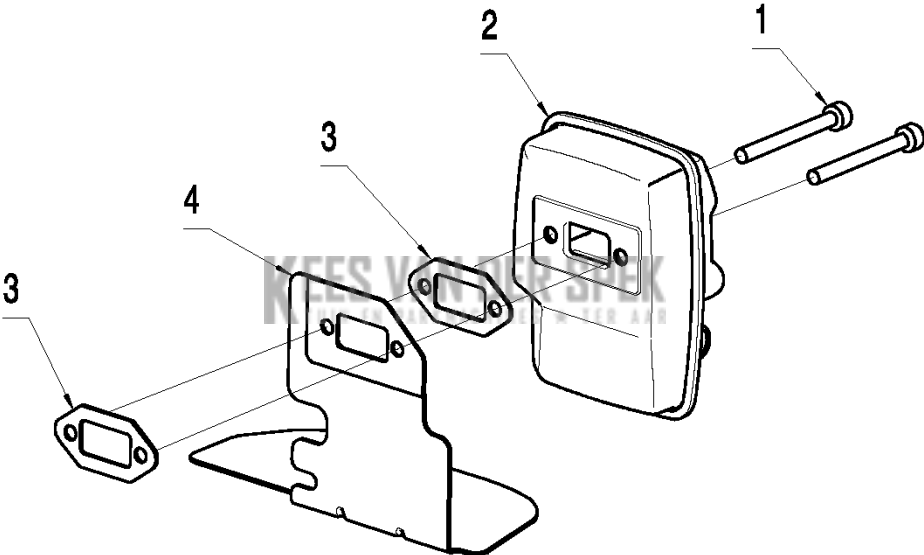

F B26PS
MUFFLER

Referentie	Onderdeel nr	Omschrijving	Opmerking	Aant KIT al
1	584 95 63-01	SCREW		2
2	585 56 54-01	GELUIDDEMPER		1
3	585 61 30-01	PAKKING		2
4	585 09 45-01	PAKKING		1