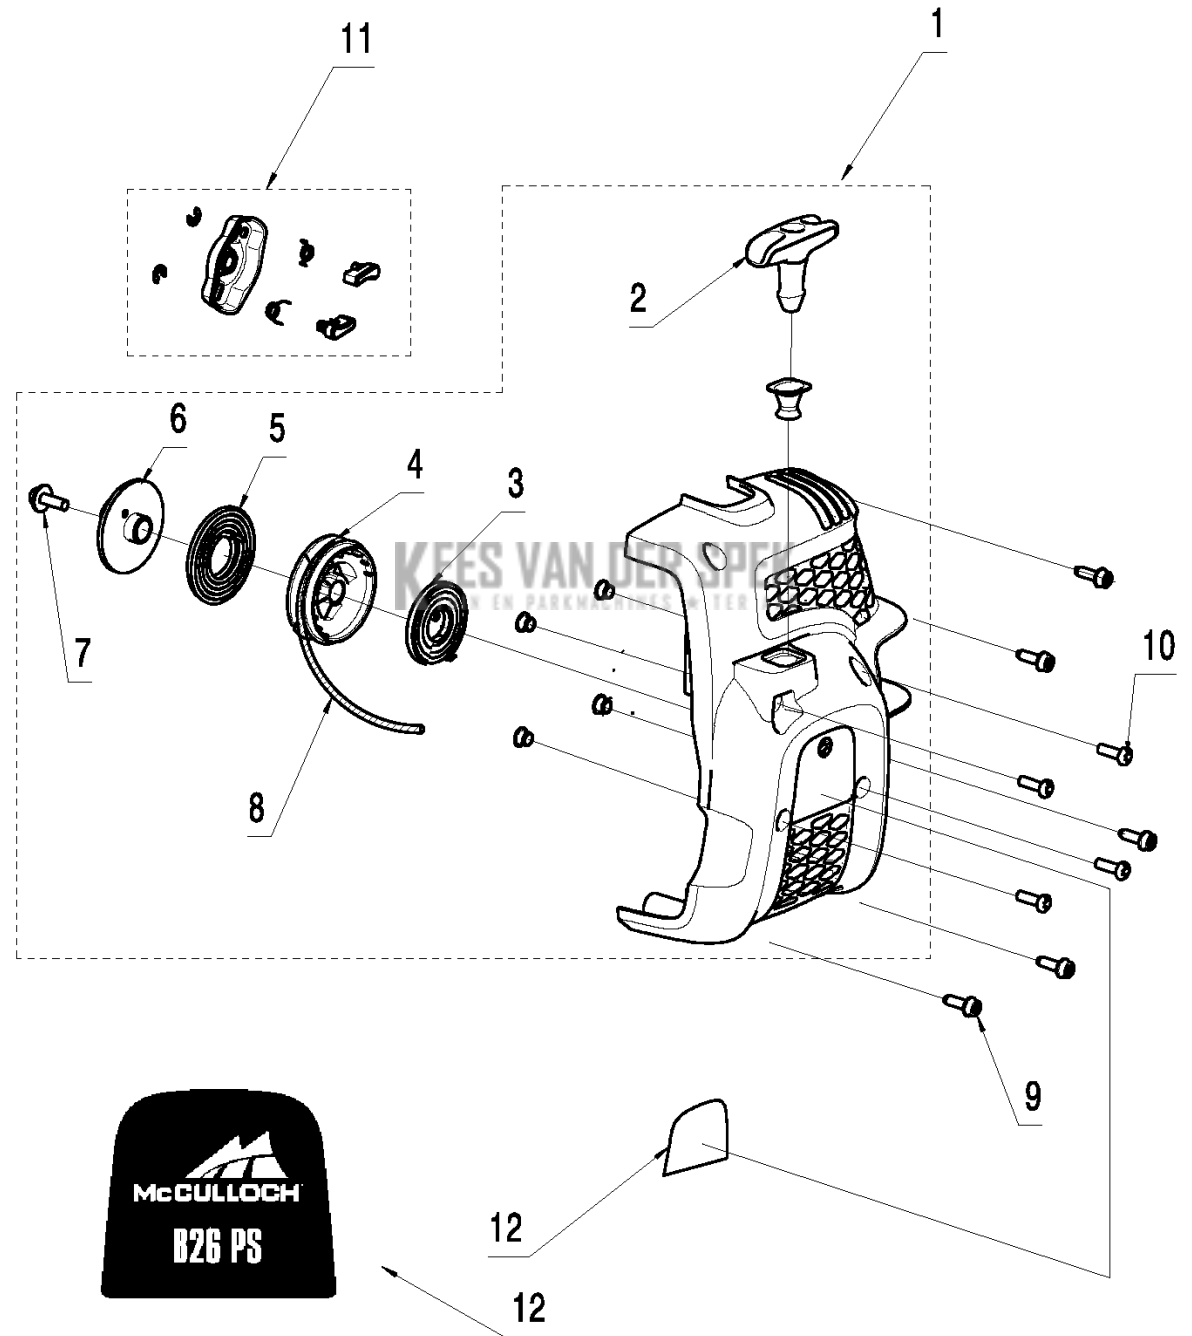

H B26PS
STARTER

Referentie	Onderdeel nr	Omschrijving	Opmerking	Aant KIT al
1	584 91 75-01	STARTER COMPL.		1
2	577 27 16-01	STARHANDVAT		1
3	503 85 90-01	RETOURVEER		1
4	579 36 63-01	POELIE		1
5	578 46 51-01	VEER		1
6	585 30 14-01	MEENEMER		1
7	530 01 64-68	SCREW		1
8	578 09 11-02	STARTKOORD		1
9	573 92 58-01	SCREW ITXSCFT		5
10	525 75 51-01	SCHROEF ITXSCFM		4
11	585 29 65-01	BRUG		1
12	585 69 36-02	STICKER		1