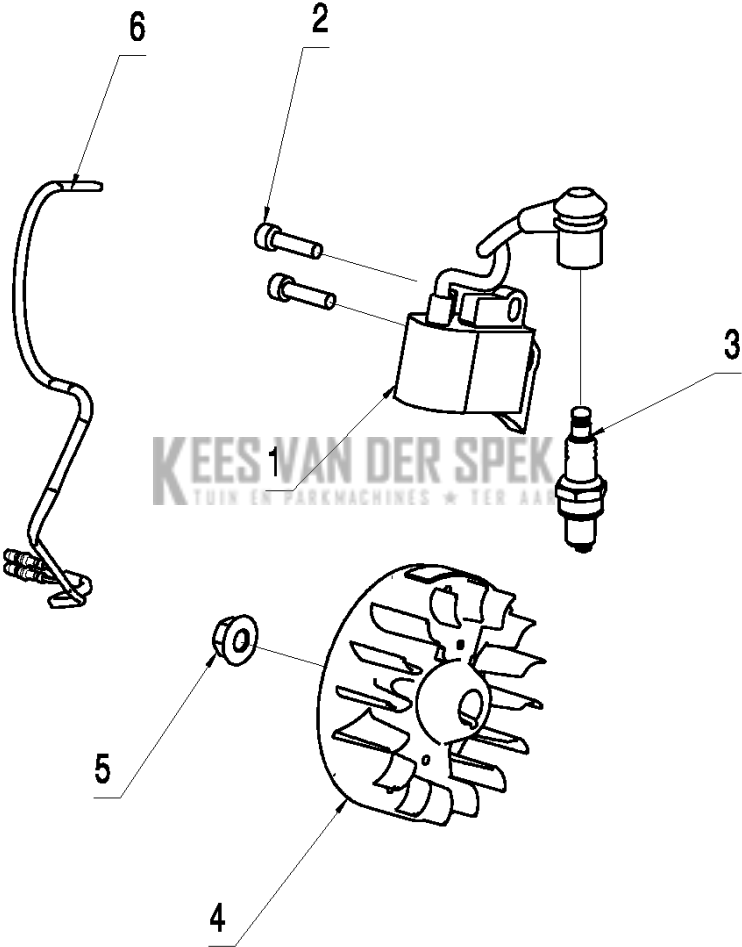

C B26PS
THROTTLE CONTROL

Referentie	Onderdeel nr	Omschrijving	Opmerking	Aant KIT al
1	574 19 31-02	HANDGREEP COMPL.		1
2	575 31 58-01	STOPSCHAKELAAR		1 1
3	574 19 28-01	GASVERGREDELING		1 1
4	574 82 44-01	AV ELEMENT		1 1
5	585 96 69-01	TREKKER		1 1
6	574 48 88-01	KORTSLUITKABEL		1 1
7	576 85 17-01	VEER		1 1
8	585 09 44-01	GASKLEPSET		1 1
9	574 44 40-01	SCREW ITXSCT		4 1
10	574 27 32-01	SCHROEF ITXPANT		2

F B26PS
MUFFLER

Referentie	Onderdeel nr	Omschrijving	Opmerking	Aant KIT al
1	584 95 63-01	SCREW		2
2	585 56 54-01	GELUIDDEMPER		1
3	585 61 30-01	PAKKING		2
4	585 09 45-01	PAKKING		1

D B26PS
CLUTCH

Referentie	Onderdeel nr	Omschrijving	Opmerking	Aant KIT al
1	584 91 73-01	KOPPELINGSKAP COMPL.		1
2	525 75 51-04	SCHROEF ITXSCFM		1
3	525 75 51-01	SCHROEF ITXSCFM		4
4	731 23 14-01	ZESKANT MOER		1 1
5	586 55 70-01	GEREEDSCHAPSSET		1
6	586 55 69-01	KOPPELINGSVEER		1 5

Referentie	Onderdeel nr	Omschrijving	Opmerking	Aant KIT al
1	586 49 16-01	GEREEDSCHAPSET		1

I B26PS
IGNITION

Referentie	Onderdeel nr	Omschrijving	Opmerking	Aant KIT al
1	585 56 55-01	ONTSTEKING MODULE		2
2	584 95 59-01	SCREW		1
3	578 41 02-01	BOUGIE		1
4	585 56 57-01	VLIEGWIEL		1
5	574 22 34-01	MOER		1
6	574 48 89-03	KORTSLUITKABEL		

Referentie	Onderdeel nr	Omschrijving	Opmerking	Aant KIT al
1	578 91 02-03	PIJP		1
2	574 31 64-07	AANDRIJFAS		1 1
3	530 01 57-71	SCREW		1
4	530 01 57-75	SCREW		1
5	545 15 07-01	BEVESTIGING		1
6	575 50 77-01	SCREW		1
7	578 16 00-01	HOEKOVERBRENGING COMPL.		1
8	578 18 52-01	KOP		1
9	580 30 50-01	SCHERM		1
10	530 01 58-14	SCREW		2 9
11	530 05 22-86	LIJN		1 9
12	578 18 51-01	RING		1
13	578 40 72-01	RING		1
14	521 80 40-01	MOER		1
15	585 96 72-01	TRANSPORTBESCHERMING		1
16	530 05 64-01	SLEUTEL		1
17	576 80 94-01	SLEUTEL		1