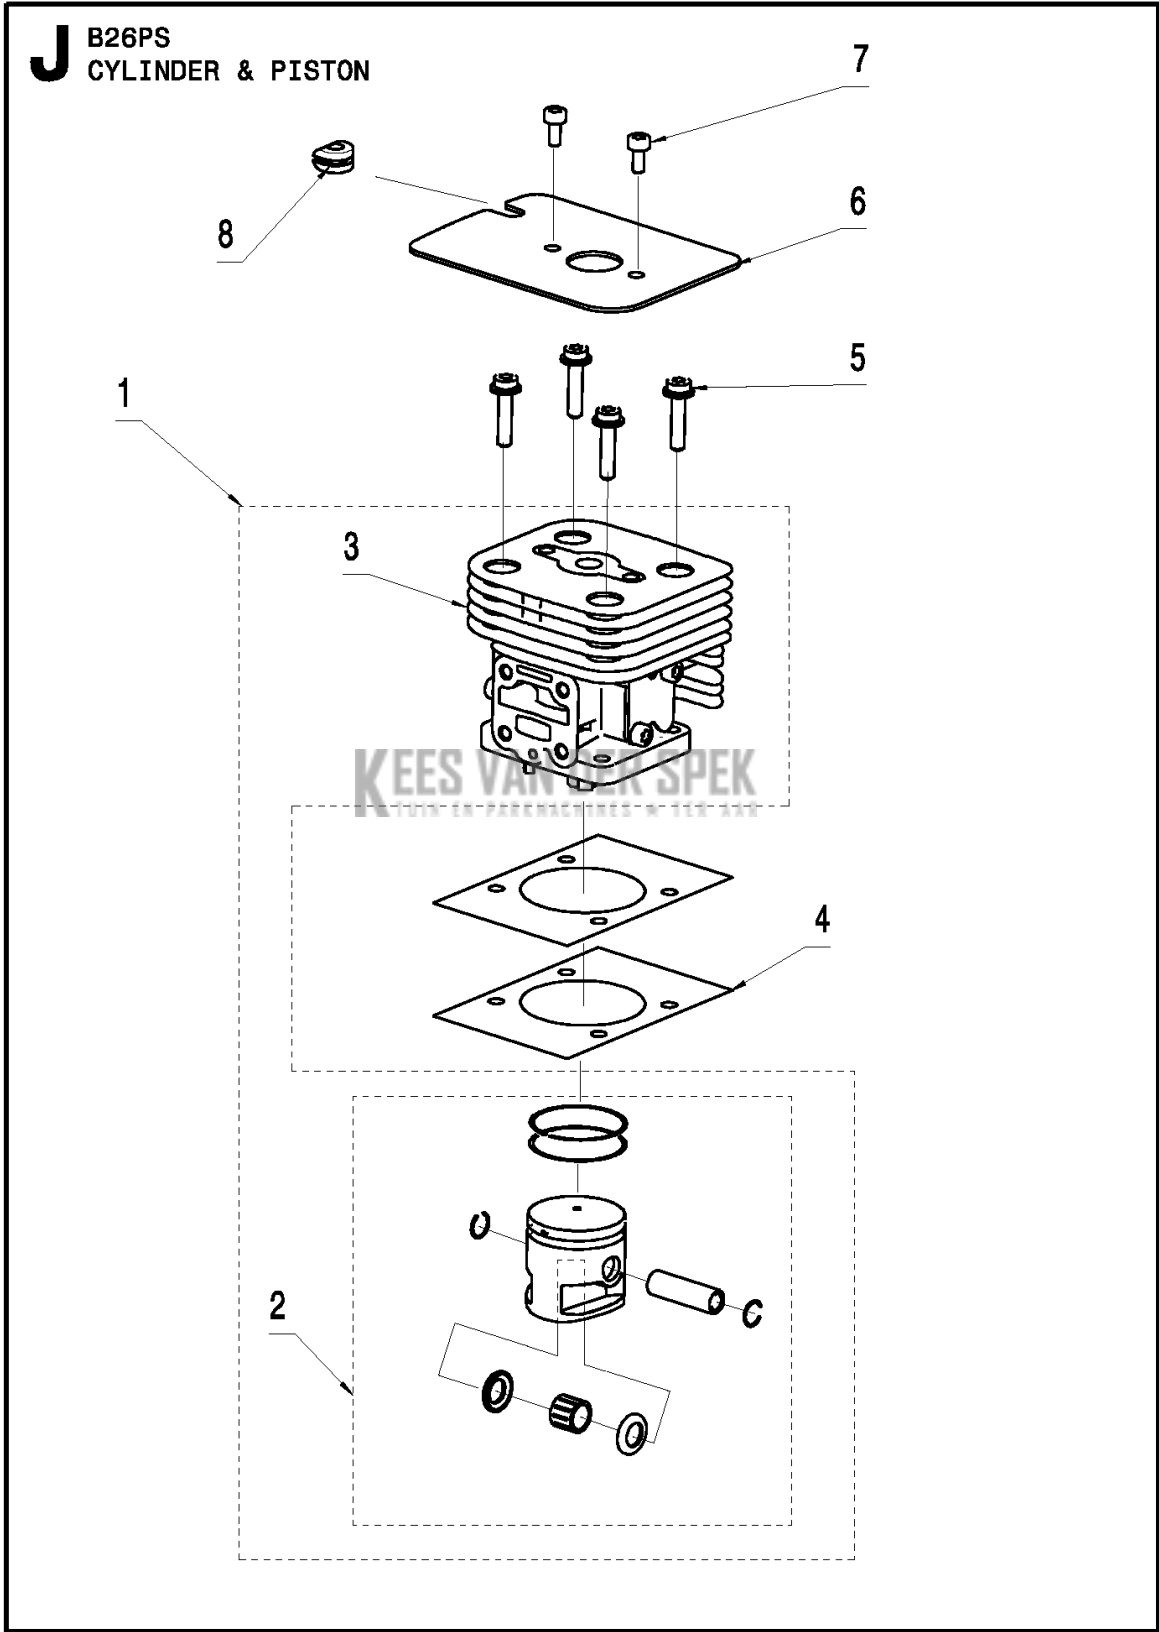

SPARE PARTS LIST

BRUSHCUTTERS/CLEARING SAWS

B26 PS, 967207801, 967147101, 2014-02

B B26PS
UPPER SHAFT

Referentie	Onderdeel nr	Omschrijving	Opmerking	Aant KIT al
1	530 01 58-20	SCREW		1
2	586 58 66-01	HENDEL		1
3	530 05 91-85	KLEM		1
4	530 01 61-52	VLEUGELMOER		1
5	585 47 05-01	AANDRIJFAS COMPL.		1
6	574 18 21-01	SCREW		1 5
7	585 68 52-01	KLEM		1 5
8	574 32 61-01	LUS		1
9	576 78 97-01	DRAAGSTEL		1
10	574 32 22-02	KNOP		1

G B26PS
CARBURATER & AIR FILTER

Referentie	Onderdeel nr	Omschrijving	Opmerking	Aant KIT al
1	537 21 32-01	KNOP		1
2	584 91 76-01	FILTERDEKSEL		1
3	575 30 95-01	LUCHTFILTER		1
4	578 30 39-01	SCREW		2
5	575 30 97-01	FILTERHOUDER COMPL.		1
6	584 27 41-01	CARBURATEUR		1
7	575 31 09-01	PAKKING		1
8	584 95 62-01	SCREW		4
9	575 31 13-01	DOORVOER		1
10	575 31 14-01	ISOLATOR		1
11	575 31 15-01	PAKKING		1
12	575 31 11-01	INLAATPIJP		1
13	575 31 12-01	SLANGKLEM		2
14	585 69 38-01	STICKER		1

L B26PS
CRANKCASE

Referentie	Onderdeel nr	Omschrijving	Opmerking	Aant KIT al
1	586 59 49-01	GEREEDSCHAPSSET		1
2	575 31 19-01	PAKKING		1
3	584 95 59-01	SCREW		3

Referentie	Onderdeel nr	Omschrijving	Opmerking	Aant KIT al
1	586 49 14-01	GEREEDSCHAPSSET		1
2	586 49 15-01	GEREEDSCHAPSSET		1 1
3	578 41 19-01	CILINDER COMPL.		1 1
4	575 30 78-01	PAKKING		2
5	584 95 60-01	SCREW		4
6	575 30 67-01	PLAAT		1
7	575 30 66-01	SCREW		2
8	585 59 72-01	DOORVOER		1

C B26PS
THROTTLE CONTROL

Referentie	Onderdeel nr	Omschrijving	Opmerking	Aant KIT al
1	574 19 31-02	HANDGREEP COMPL.		1
2	575 31 58-01	STOPSCHAKELAAR		1 1
3	574 19 28-01	GASVERGREDELING		1 1
4	574 82 44-01	AV ELEMENT		1 1
5	585 96 69-01	TREKKER		1 1
6	574 48 88-01	KORTSLUITKABEL		1 1
7	576 85 17-01	VEER		1 1
8	585 09 44-01	GASKLEPSET		1 1
9	574 44 40-01	SCREW ITXSCT		4 1
10	574 27 32-01	SCHROEF ITXPANT		2