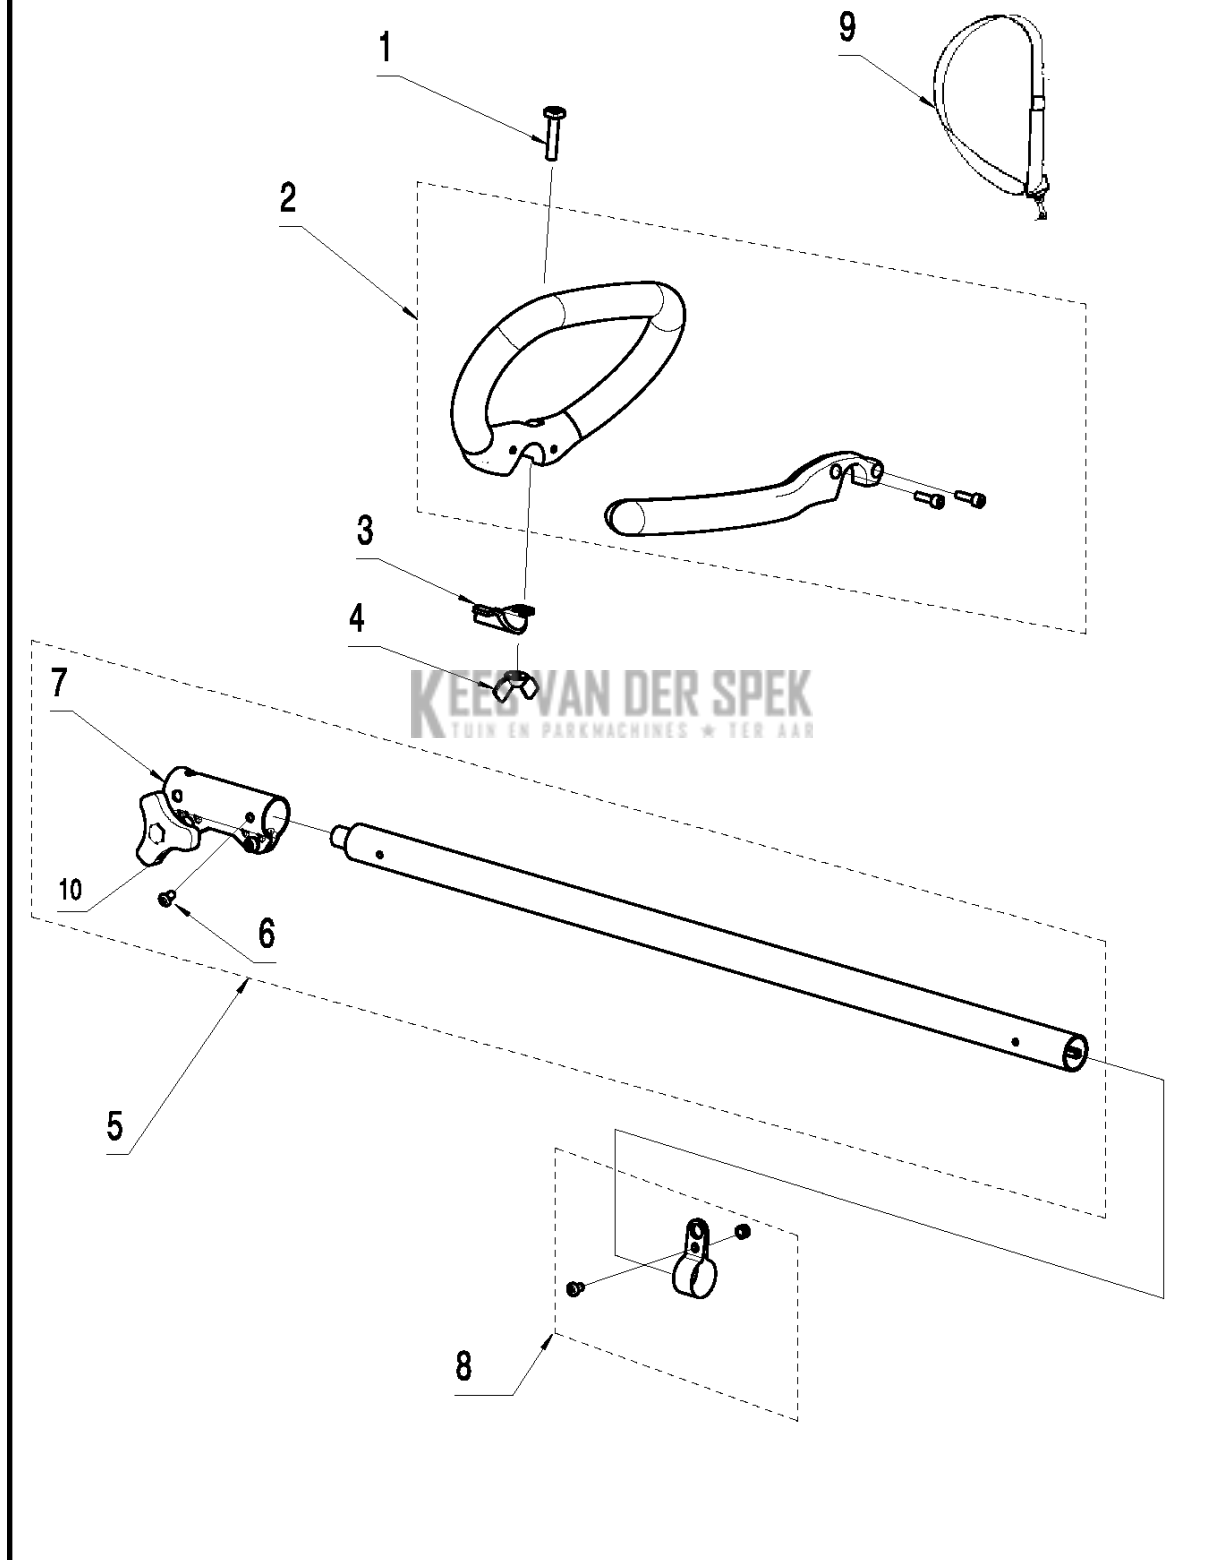

SPARE PARTS LIST

BRUSHCUTTERS/CLEARING SAWS

B26 PS, 967207801, 967147101, 2014-02

B B26PS
UPPER SHAFT

Referentie	Onderdeel nr	Omschrijving	Opmerking	Aant KIT al
1	530 01 58-20	SCREW		1
2	586 58 66-01	HENDEL		1
3	530 05 91-85	KLEM		1
4	530 01 61-52	VLEUGELMOER		1
5	585 47 05-01	AANDRIJFAS COMPL.		1
6	574 18 21-01	SCREW		1 5
7	585 68 52-01	KLEM		1 5
8	574 32 61-01	LUS		1
9	576 78 97-01	DRAAGSTEL		1
10	574 32 22-02	KNOP		1

E B26PS
FUEL TANK

KEES VAN DER SPEK
TUIN EN PARKMACHINES * TER AAR

Referentie	Onderdeel nr	Omschrijving	Opmerking	Aant KIT al
1	585 30 11-01	BRANDSTOFTANK COMPL.		1
2	575 31 28-01	DOORVOER		1 1
3	575 31 30-01	BRANDSTOFSLANG		1 1
4	575 31 31-01	BRANDSTOFSLANG		1 1
5	586 09 54-01	KLEM		1 1
6	574 22 70-01	BRANDSTOFFILTER		1 1
7	575 31 29-01	ONTLUCHTINGSSLANG		1 1
8	575 48 44-01	KLEPHUIS		1 1
9	575 48 45-01	VALVE NIPPLE		1 1
10	580 92 68-01	TANKDEKSEL COMPL.		1 1
11	575 48 46-01	FILTER		1 1
12	575 31 33-01	SCREW		3