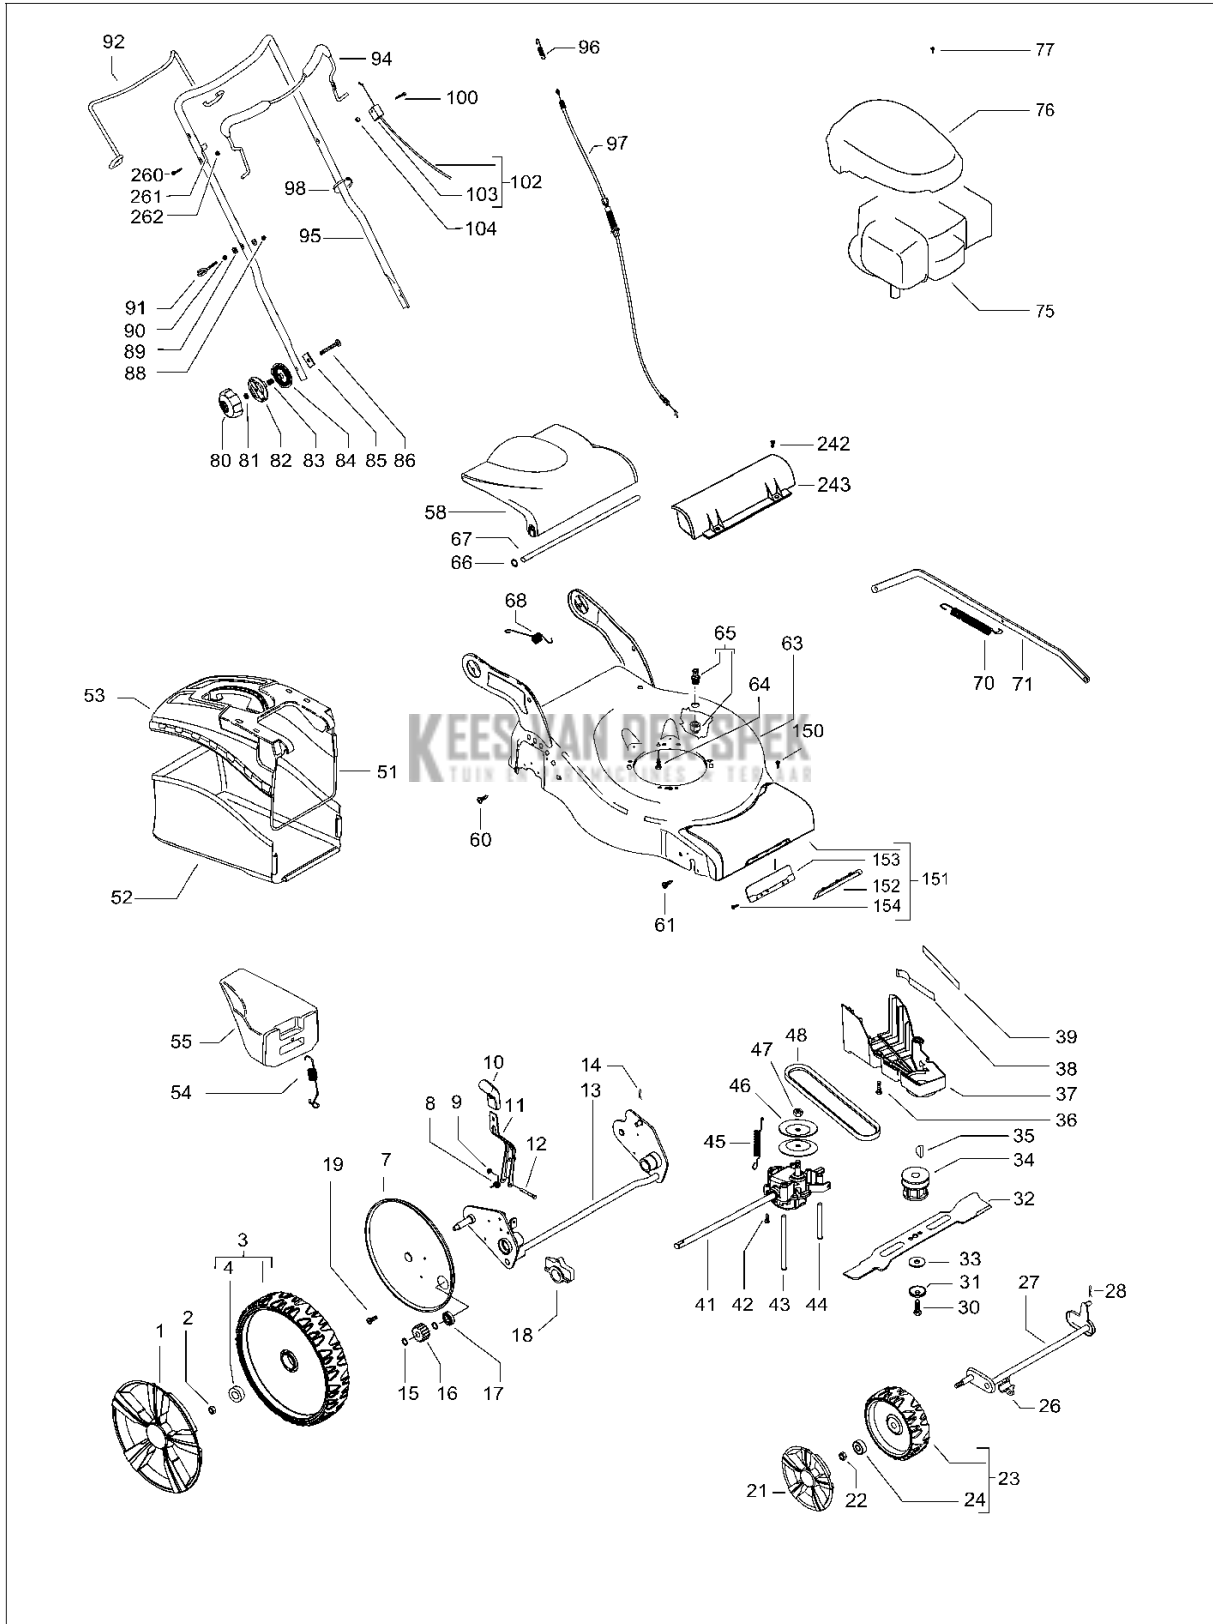

# SPARE PARTS LIST

LAWN MOWERS: CONSUMER  
WALK-BEHINDS

M46-140 WR, 96717390103, 2014-03

HUSQVARNA ITALIA SPA

Referentie	Onderdeel nr	Omschrijving	Opmerking	Aant KIT al
1	574 39 66-01	NAAFDOP		2
2	504 85 78-01	MOER		2
3	574 45 12-01	WIEL COMPL.		2
4	531 20 87-78	LAGER		4
7	504 53 99-01	NAAFDOP		2
8	583 95 13-02	VEER		1
9	531 20 84-92	MOER		1
10	580 46 24-01	KNOP		1
11	581 17 86-01	LEVER ASSY		1
12	538 23 58-07	SCREW		1
13	510 09 28-01	ACHTERAS		1
14	531 20 66-53	PEN		1
15	531 20 87-72	RING		4
16	544 34 23-01	RONDSEL		2
17	531 20 87-78	LAGER		2
18	531 20 59-44	STEUN		2
19	531 20 78-56	SCREW		4
21	574 39 64-01	NAAFDOP		2
22	504 85 78-01	MOER		2
23	574 45 09-01	WIEL COMPL.		2
24	531 20 87-78	LAGER		4
26	577 38 42-01	STEUN		2
27	504 85 65-01	VOORAS COMPL.		1
28	531 20 66-53	PEN		1
30	531 20 80-08	SCREW		1
31	531 20 72-37	RING		1
32	531 21 10-17	MOWER BLADE		1
33	531 20 72-43	RING		1
34	581 84 30-01	MES HOUDER		1
35	505 29 09-01	SLEUTEL		1
36	531 20 78-56	SCREW		3
37	544 46 22-01	RIEMBESCHERMING		1
38	504 04 61-01	SLIJTBESCHERMING		1
39	544 46 25-01	SLIJTBESCHERMING		1
41	504 54 14-02	GEARBOX		1
42	510 03 75-01	SCREW		2
43	544 93 44-01	RIEMGELEIDER		1
44	544 93 43-01	RIEMGELEIDER		1
45	544 93 47-01	VEER		1
46	504 54 79-01	POELIE		2
47	504 54 80-01	MOER		1
48	504 03 48-01	RIEM		1
51	574 86 94-01	FRAME		1
52	574 86 96-02	GRASSBAG		1
53	574 61 03-01	GRASSBAG		1
54	522 85 77-01	VEER		1
55	531 21 06-17	PLUG		1
58	574 61 02-01	LUIK		1
60	531 20 66-77	SCREW		2
61	525 43 31-01	SCREW		4
63	581 29 20-02	CHASSIS		1
64	531 21 28-51	SCREW		3
65	531 20 58-48	VERBINDER		1
66	584 81 69-03	BORGRING		2
67	531 21 14-41	TREKSTANG		1
68	531 21 18-40	VEER		1
70	579 24 53-02	VEER		1
71	580 96 33-01	STANG		1
75	.	TBD	engine, Briggs & Stratton, model number 09P6020029H1	1
76	580 44 56-01	SLUIER		1
77	532 18 16-98	SCREW		3
80	580 42 43-01	KNOP		2