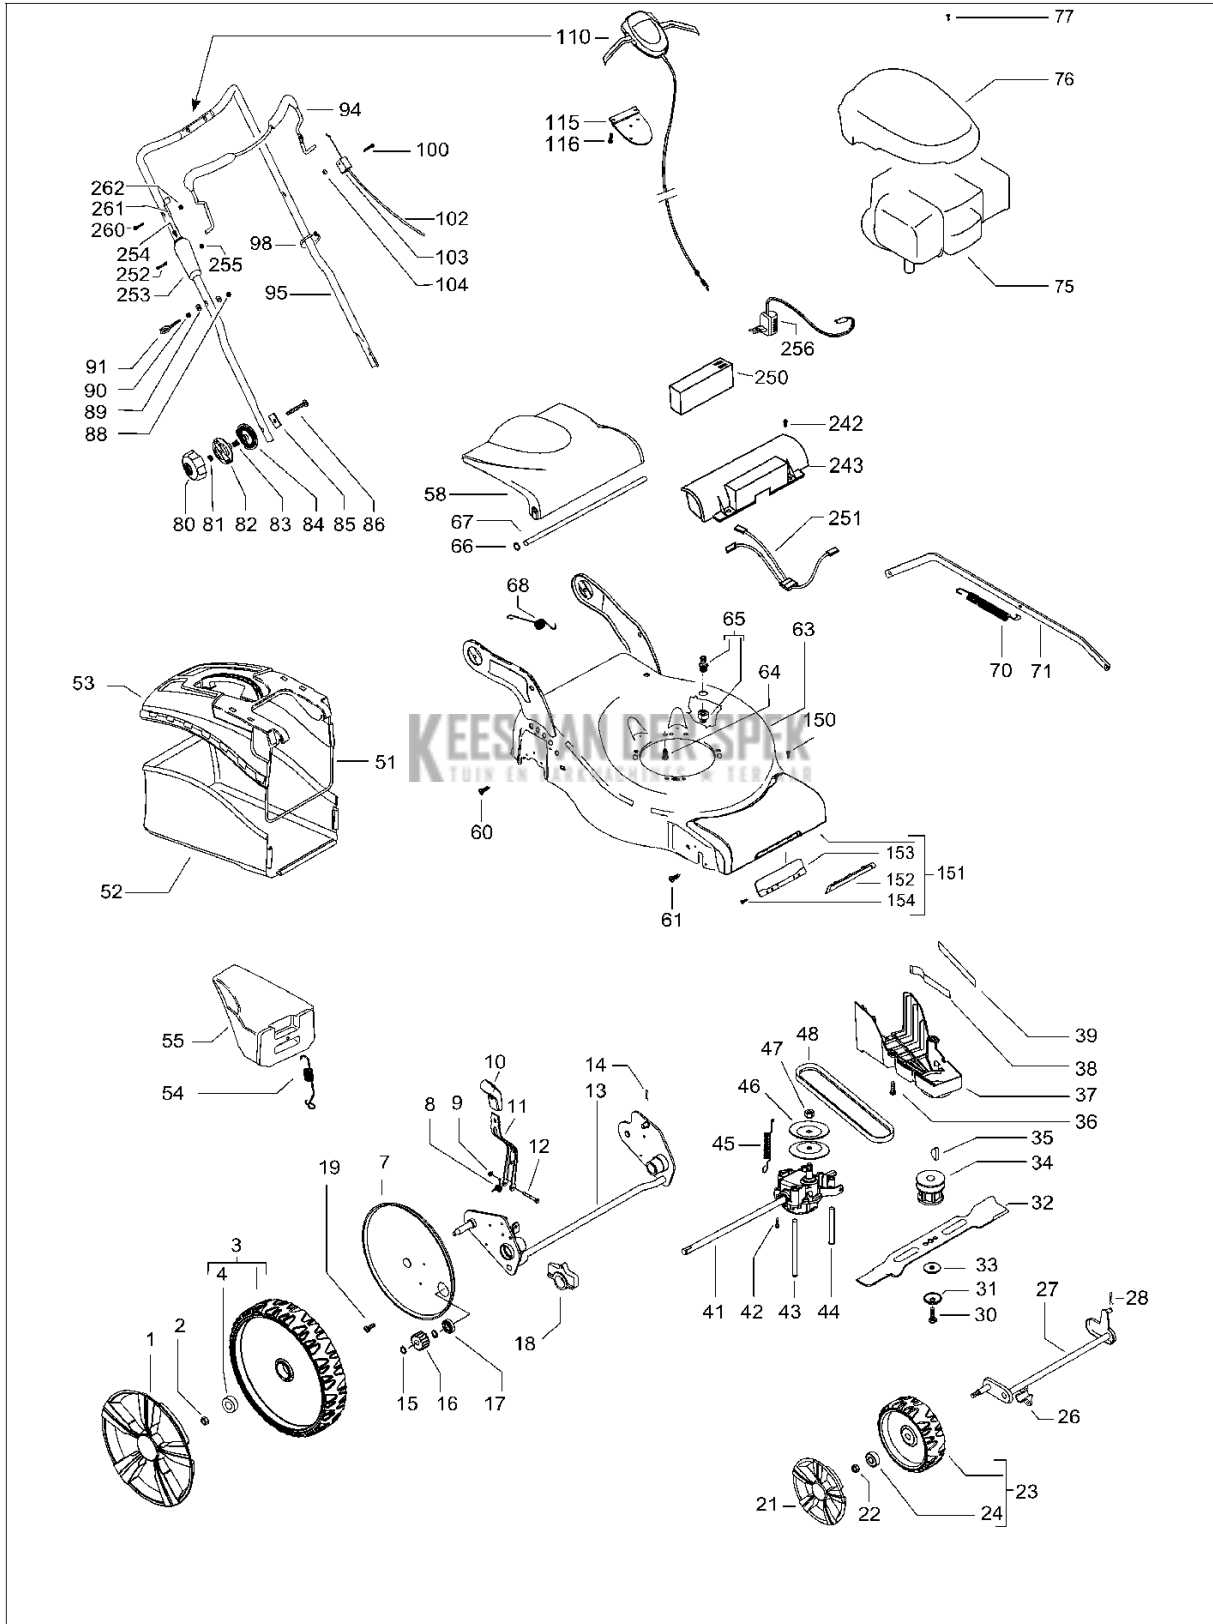

SPARE PARTS LIST

LAWN MOWERS: CONSUMER
WALK-BEHINDS

M46-190 AWREX, 96717280103, 2014-01

HUSQVARNA ITALIA SPA

Referentie	Onderdeel nr	Omschrijving	Opmerking	Aant KIT al
1	574 39 66-01	NAAFDOP		2
2	504 85 78-01	MOER		2
3	574 45 12-01	WIEL COMPL.		2
4	531 20 87-78	LAGER		4
7	504 53 99-01	NAAFDOP		2
8	583 95 13-02	VEER		1
9	531 20 84-92	MOER		1
10	580 46 24-01	KNOP		1
11	581 17 86-01	LEVER ASSY		1
12	538 23 58-07	SCREW		1
13	510 09 28-01	ACHTERAS		1
14	531 20 66-53	PEN		1
15	531 20 87-72	RING		4
16	544 34 23-01	RONDSEL		2
17	531 20 87-78	LAGER		2
18	531 20 59-44	STEUN		2
19	531 20 78-56	SCREW		4
21	574 39 64-01	NAAFDOP		2
22	504 85 78-01	MOER		2
23	574 45 09-01	WIEL COMPL.		2
24	531 20 87-78	LAGER		4
26	577 38 42-01	STEUN		2
27	504 85 65-01	VOORAS COMPL.		1
28	531 20 66-53	PEN		1
30	531 20 80-08	SCREW		1
31	531 20 72-37	RING		1
32	580 25 92-02	MOWER BLADE		1
33	531 20 72-43	RING		1
34	504 59 12-01	MES HOUDER		1
35	504 59 14-01	SLEUTEL		1
36	531 20 78-56	SCREW		3
37	544 46 22-01	RIEMBESCHERMING		1
38	504 04 61-01	SLIJTBESCHERMING		1
39	544 46 25-01	SLIJTBESCHERMING		1
41	504 54 14-02	GEARBOX		1
42	510 03 75-01	SCREW		2
43	544 93 44-01	RIEMGELEIDER		1
44	544 93 43-01	RIEMGELEIDER		1
45	544 93 47-01	VEER		1
46	504 54 79-01	POELIE		2
47	504 54 80-01	MOER		1
48	504 03 48-01	RIEM		1
51	574 86 94-01	FRAME		1
52	574 86 96-02	GRASSBAG		1
53	574 61 03-01	GRASSBAG		1
54	522 85 77-01	VEER		1
55	531 21 06-17	PLUG		1
58	574 61 02-01	LUIK		1
60	531 20 66-77	SCREW		2
61	525 43 31-01	SCREW		4
63	581 29 20-02	CHASSIS		1
64	531 21 28-51	SCREW		3
65	531 20 58-48	VERBINDER		1
66	584 81 69-03	BORGRING		2
67	531 21 14-41	TREKSTANG		1
68	531 21 18-40	VEER		1
70	579 24 53-02	VEER		1
71	580 96 33-01	STANG		1
75	.	TBD	engine, Briggs&Stratton, model number 124T050005H1	1
76	580 27 36-01	SLUIER		1
77	581 79 50-01	SCHROEF ITXPANT		2
80	580 42 43-01	KNOP		2