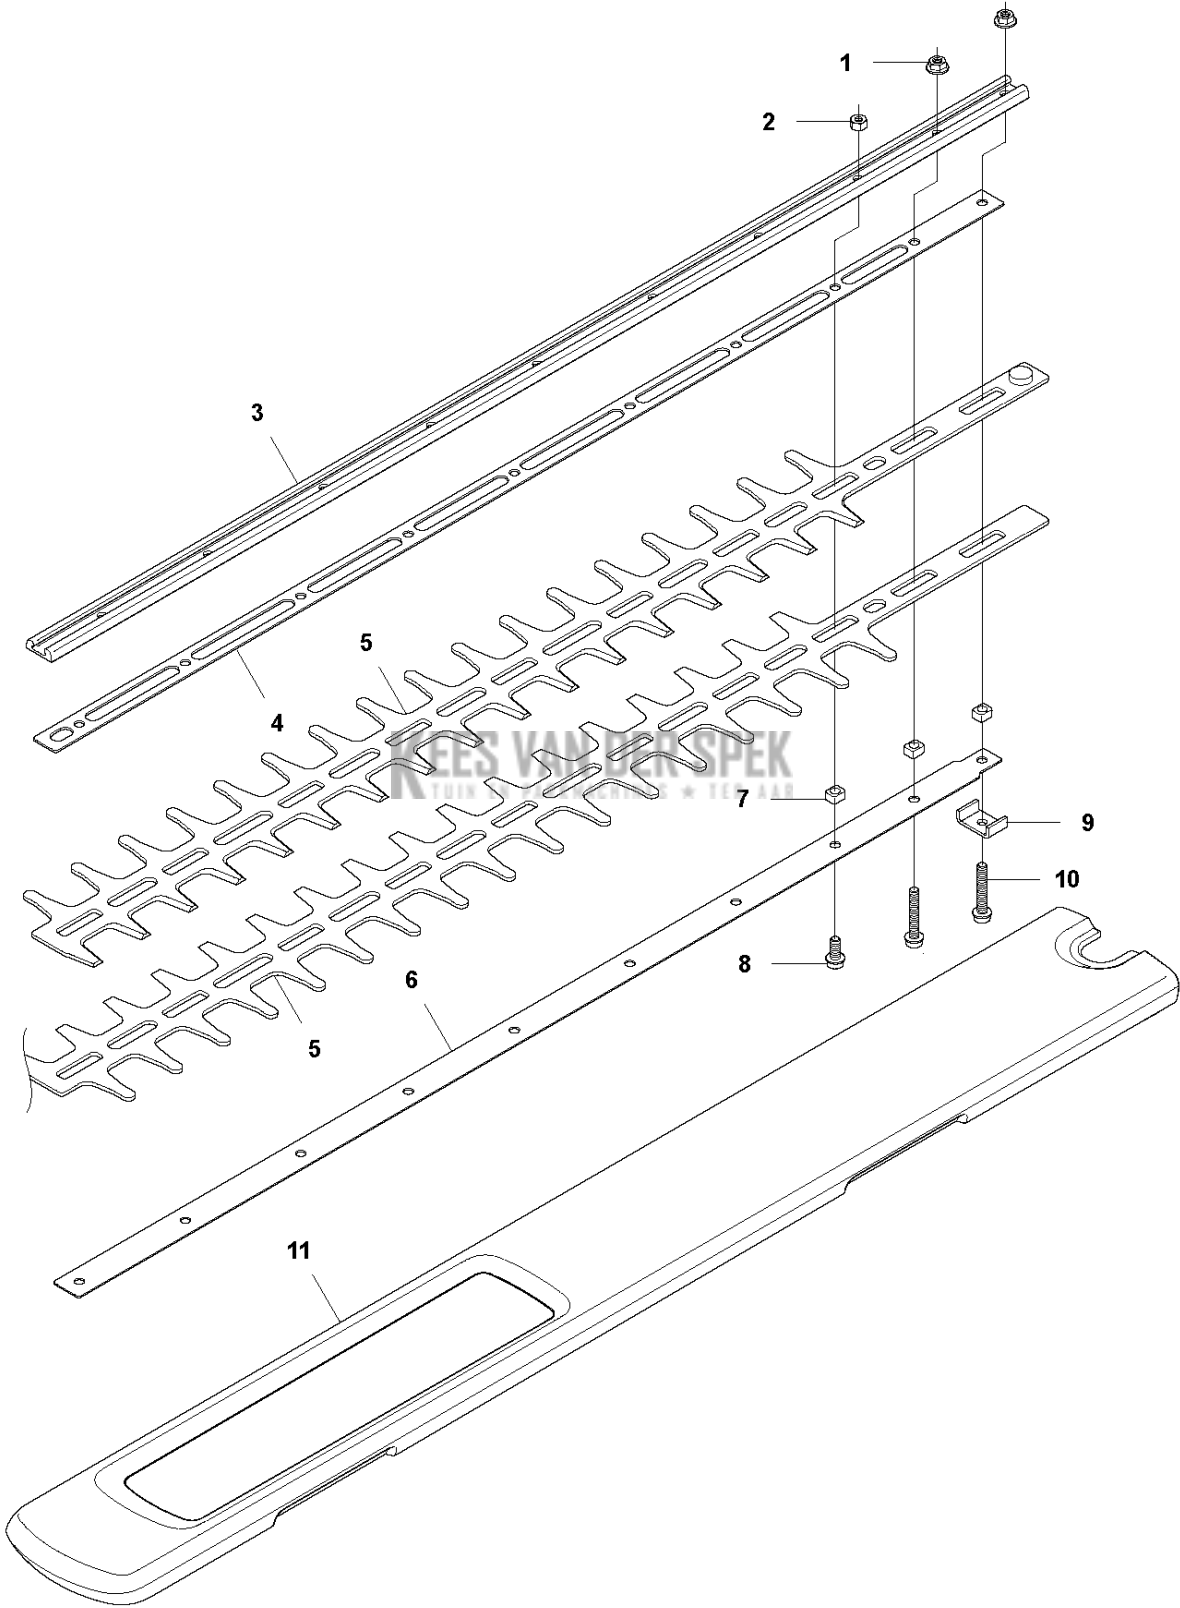

KEES VAN DER SPEK
TUIN EN PARKMACHINES * TER AAR

M ErgoLite 6028
CUTTING EQUIPMENT

Referentie	Onderdeel nr	Omschrijving	Opmerking	Aant KIT al
1	731 71 14-51	HEXAGON NUT FLANGE		2
2	731 23 14-01	ZESKANT MOER		6
3	525 35 08-02	ZAAGBLAD		1
4	525 35 16-01	SLIJTPLAAT		1
5	577 27 19-01	BLADE HEDGE TRIMMER		2
6	525 35 12-01	ZAAGBLAD		1
7	525 35 19-01	AFSTANDRING		8
8	525 75 51-05	SCHROEF ITXSCFM		6
9	525 35 20-01	BEVESTIGING		1
10	525 75 51-03	SCHROEF ITXSCFM		2
11	577 26 88-02	TRANSPORTBESCHERMING		1