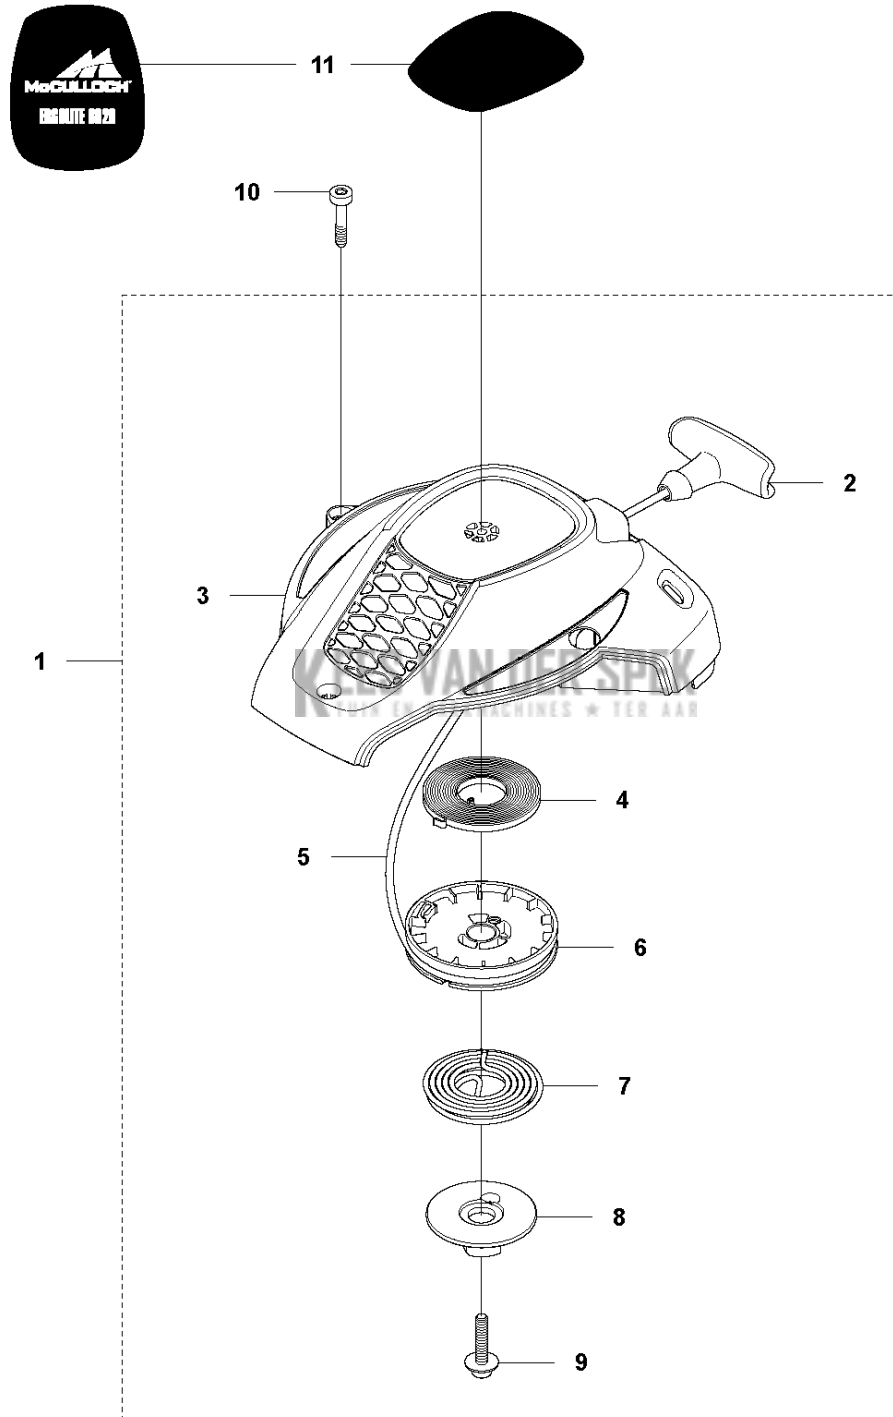

A ErgoLite 6028
STARTER

STARTER

ErgoLite 6028, 966693401

Referentie	Onderdeel nr	Omschrijving	Opmerking	Aant KIT al
1	576 63 76-01	STARTER COMPL.		1
2	577 27 16-01	STARHANDVAT		1 1
3	576 63 77-01	STARTERHUIS		1 1
4	575 89 64-01	VEER		1 1
5	574 28 69-02	STARTER CORD		1 1
6	523 01 07-01	KOORDSCHIJF		1 1
7	523 01 10-01	VEER		1 1
8	523 01 12-01	MEENEMER		1 1
9	577 22 61-03	SCREW ITXSCT		1 1
10	504 08 80-01	SCHROEF ITXSCM		4
11	578 90 94-02	STICKER		1

KEES VAN DER SPEK
TUIN EN PARKMACHINES * TER AAR