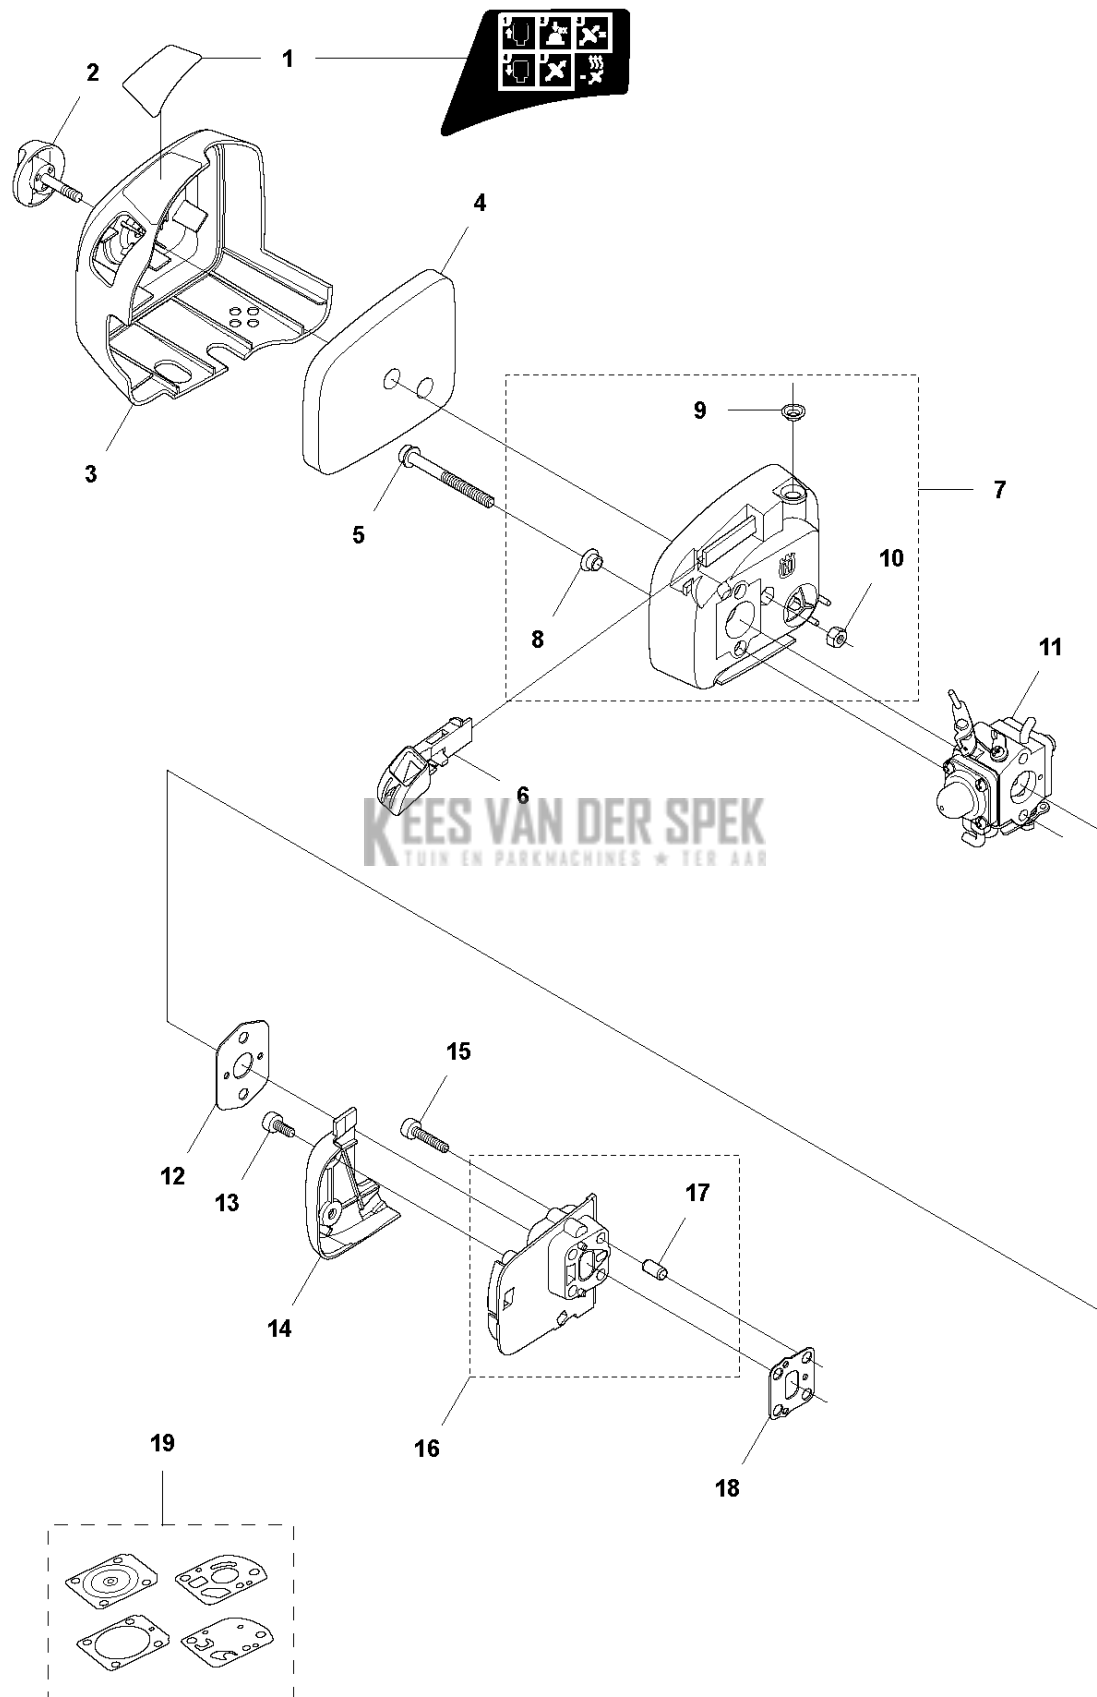

SPARE PARTS LIST

HEDGE TRIMMERS

ErgoLite 6028, 966693401

N ErgoLite 6028
ACCESSORIES

KEES VAN DER SPEK
TUIN EN PARKMACHINES * TER AAR

ACCESSOIRES

ErgoLite 6028, 966693401

Referentie	Onderdeel nr	Omschrijving	Opmerking	Aant KIT al
1	577 50 12-01	ACCESSOIRE TAS		1
2	577 76 56-01	VET		1 1
3	575 73 82-01	COMBINATIESLEUTEL		1 1
8	544 14 22-01	VET	UL22	1
9	544 14 21-01	VET	UL21	1
10	588 81 48-01	VET	Shell Gardus	1

KEES VAN DER SPEK
TUIN EN PARKMACHINES ★ TER AAR

D ErgoLite 6028
FUEL TANK

Referentie	Onderdeel nr	Omschrijving	Opmerking	Aant KIT al
1	523 01 42-03	TANK COMPL.		1
2	544 10 58-02	BUISVORMIGE KLINKNAGEL		2 1
3	574 60 39-01	BRANDSTOFFILTER		1 1
4	544 32 50-02	BRANDSTOFSLANG	300mm	1 1
5	575 55 38-01	DOORVOER		1 1
6	574 60 02-01	SLANG	150mm	1 1
7	504 11 32-03	TANKDEKSEL		1
8	525 82 20-01	FUEL TANK ISOLATOR		2
9	525 75 51-01	SCHROEF ITXSCFM		2
10	537 18 49-01	O-RING		1 1

C ErgoLite 6028
CARBURETOR & AIRFILTER

Referentie	Onderdeel nr	Omschrijving	Opmerking	Aant KIT al
1	578 90 95-01	STICKER		1
2	537 21 32-02	KNOP		1
3	576 64 31-01	LUCHTFILTERKAP		1
4	523 01 34-01	LUCHTFILTER		1
5	573 92 58-02	SCREW ITXSCFT		2
6	523 01 25-01	CHOKE		1
7	523 01 27-02	FILTERHOUDER COMPL.		1
8	544 10 58-02	BUISVORMIGE KLINKNAGEL		2 7
9	544 10 58-03	BUISVORMIGE KLINKNAGEL		1 7
10	731 23 14-01	ZESKANT MOER		1 7
11	523 01 24-01	CARBURATEUR		1
12	525 54 85-01	PAKKING		1
13	574 44 40-02	SCREW ITXSCT		2
14	576 27 75-02	BEVESTIGING		1
15	525 76 09-04	SCHROEF ITXSCM		4
16	525 74 17-02	VERDEELSTUK		1
17	522 91 13-01	BUISVORMIGE KLINKNAGEL		4 16
18	522 91 85-01	PAKKING		1
19	588 98 60-01	KIT		1

H ErgoLite 6028
CRANKCASE

Referentie	Onderdeel nr	Omschrijving	Opmerking	Aant KIT al
1	577 66 99-01	CARTER		1
2	525 86 38-01	PEN		2 1
3	525 63 73-01	SEALING RING		2 1
4	735 31 27-10	BORGCLIP		2 1
5	525 82 50-01	SCHROEF ITXSCM		3 1
6	525 72 84-01	KOGELLAGER		2 1
7	525 52 19-01	PAKKING		1 1