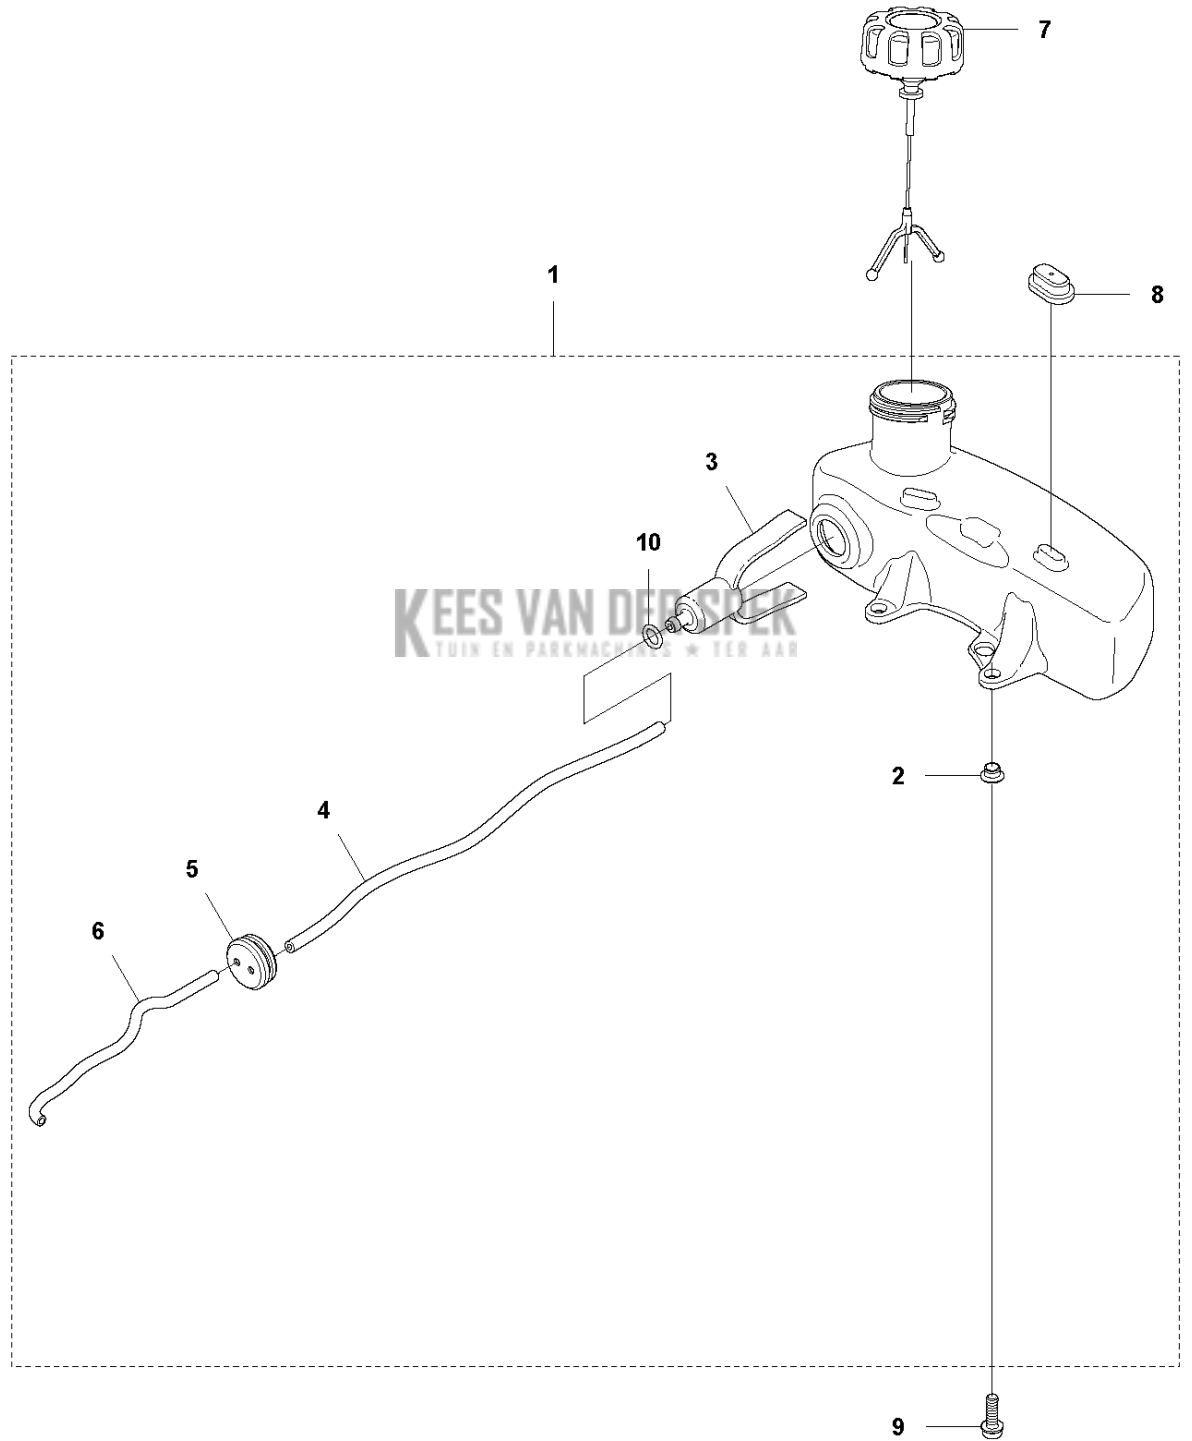

SPARE PARTS LIST

HEDGE TRIMMERS

ErgoLite 6028, 966693401

N ErgoLite 6028
ACCESSORIES

KEES VAN DER SPEK
TUIN EN PARKMACHINES * TER AAR

ACCESSOIRES

ErgoLite 6028, 966693401

Referentie	Onderdeel nr	Omschrijving	Opmerking	Aant KIT al
1	577 50 12-01	ACCESSOIRE TAS		1
2	577 76 56-01	VET		1 1
3	575 73 82-01	COMBINATIESLEUTEL		1 1
8	544 14 22-01	VET	UL22	1
9	544 14 21-01	VET	UL21	1
10	588 81 48-01	VET	Shell Gardus	1

KEES VAN DER SPEK
TUIN EN PARKMACHINES ★ TER AAR

D ErgoLite 6028
FUEL TANK

Referentie	Onderdeel nr	Omschrijving	Opmerking	Aant KIT al
1	523 01 42-03	TANK COMPL.		1
2	544 10 58-02	BUISVORMIGE KLINKNAGEL		2 1
3	574 60 39-01	BRANDSTOFFILTER		1 1
4	544 32 50-02	BRANDSTOFSLANG	300mm	1 1
5	575 55 38-01	DOORVOER		1 1
6	574 60 02-01	SLANG	150mm	1 1
7	504 11 32-03	TANKDEKSEL		1
8	525 82 20-01	FUEL TANK ISOLATOR		2
9	525 75 51-01	SCHROEF ITXSCFM		2
10	537 18 49-01	O-RING		1 1

C ErgoLite 6028
CARBURETOR & AIRFILTER

Referentie	Onderdeel nr	Omschrijving	Opmerking	Aant KIT al
1	578 90 95-01	STICKER		1
2	537 21 32-02	KNOP		1
3	576 64 31-01	LUCHTFILTERKAP		1
4	523 01 34-01	LUCHTFILTER		1
5	573 92 58-02	SCREW ITXSCFT		2
6	523 01 25-01	CHOKE		1
7	523 01 27-02	FILTERHOUDER COMPL.		1
8	544 10 58-02	BUISVORMIGE KLINKNAGEL		2 7
9	544 10 58-03	BUISVORMIGE KLINKNAGEL		1 7
10	731 23 14-01	ZESKANT MOER		1 7
11	523 01 24-01	CARBURATEUR		1
12	525 54 85-01	PAKKING		1
13	574 44 40-02	SCREW ITXSCT		2
14	576 27 75-02	BEVESTIGING		1
15	525 76 09-04	SCHROEF ITXSCM		4
16	525 74 17-02	VERDEELSTUK		1
17	522 91 13-01	BUISVORMIGE KLINKNAGEL		4 16
18	522 91 85-01	PAKKING		1
19	588 98 60-01	KIT		1