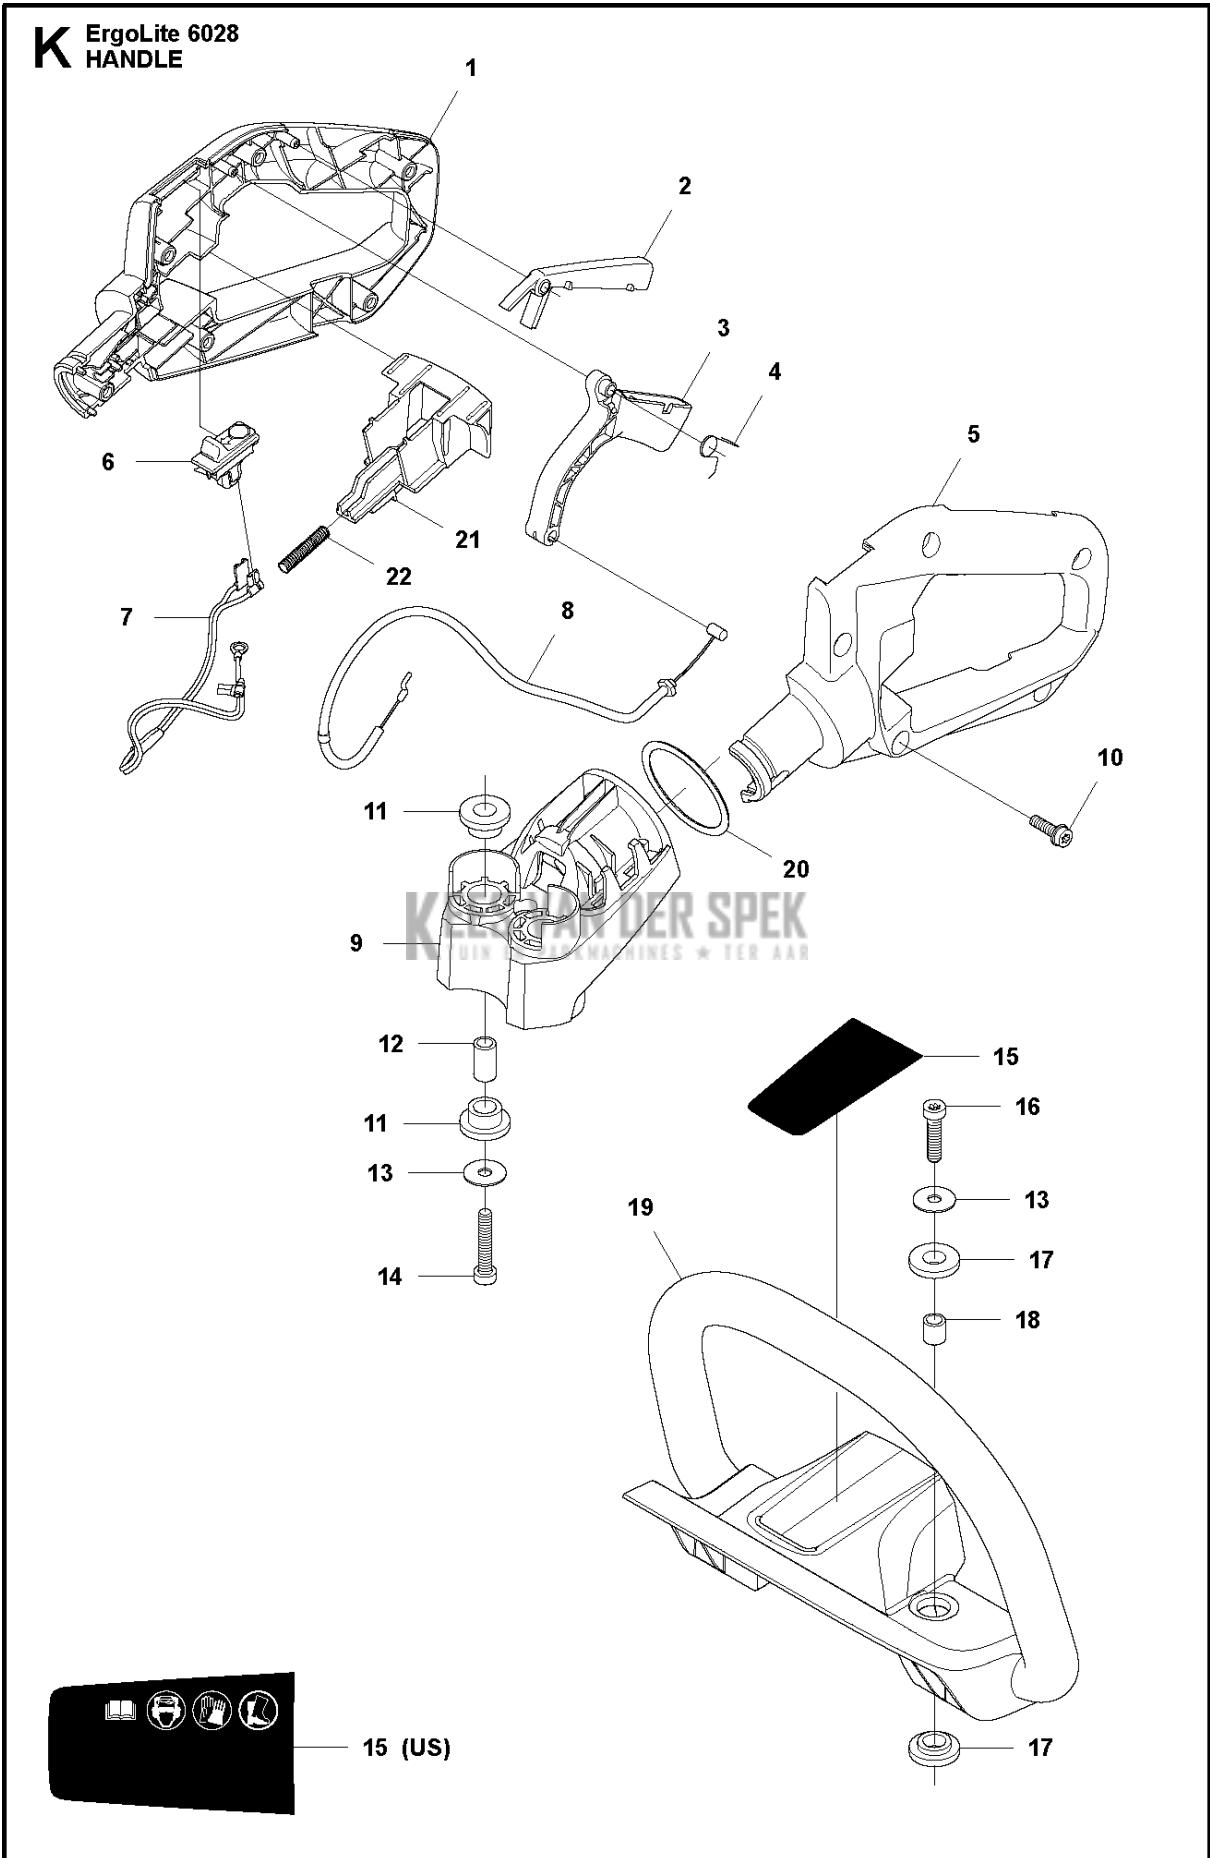

Referentie	Onderdeel nr	Omschrijving	Opmerking	Aant KIT al
1	576 64 35-01	ACHTER HANDGREEP		1
2	504 08 97-03	GASVERGREDELING		1
3	504 08 94-03	GASHEVEL		1
4	504 08 96-01	VEER		1
5	576 64 34-01	ACHTER HANDGREEP		1
6	537 41 90-01	SCHAKELAAR		1
7	574 48 88-02	KORTSLUITKABEL		1
8	575 57 21-01	GASKABEL COMPL.		1
9	523 01 54-02	HANDGREEPBEVESTIGING		1
10	573 92 58-01	SCREW ITXSCFT		6
11	525 63 35-01	AV ELEMENT		4
12	525 63 37-01	HULS		2
13	734 18 14-55	RING		4
14	544 21 84-05	SCHROEF ITXSCM		2
15	587 13 00-02	PLAATJE		1
16	544 21 84-03	SCHROEF ITXSCM		2
17	525 63 36-01	AV ELEMENT		4
18	525 63 38-01	HULS		2
19	576 64 32-01	VOORSTE BEUGEL		1
20	575 23 20-02	O-RING		1
21	576 64 36-02	BORGKNOP		1
22	504 08 98-01	RETOURVEER		1