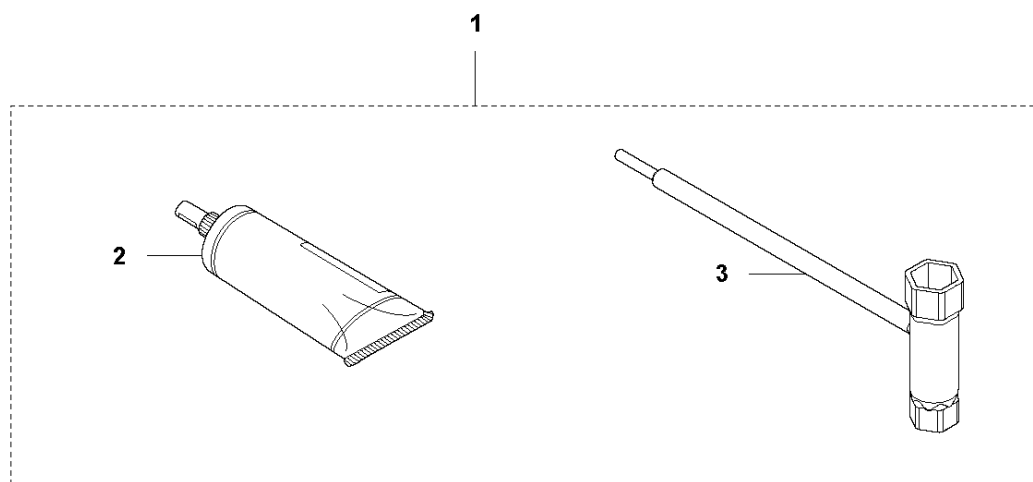

SPARE PARTS LIST

HEDGE TRIMMERS

ErgoLite 6028, 966693401

N ErgoLite 6028
ACCESSORIES

KEES VAN DER SPEK
TUIN EN PARKMACHINES * TER AAR

ACCESSOIRES

ErgoLite 6028, 966693401

Referentie	Onderdeel nr	Omschrijving	Opmerking	Aant KIT al
1	577 50 12-01	ACCESSOIRE TAS		1
2	577 76 56-01	VET		1 1
3	575 73 82-01	COMBINATIESLEUTEL		1 1
8	544 14 22-01	VET	UL22	1
9	544 14 21-01	VET	UL21	1
10	588 81 48-01	VET	Shell Gardus	1

KEES VAN DER SPEK
TUIN EN PARKMACHINES ★ TER AAR

D ErgoLite 6028
FUEL TANK

Referentie	Onderdeel nr	Omschrijving	Opmerking	Aant KIT al
1	523 01 42-03	TANK COMPL.		1
2	544 10 58-02	BUISVORMIGE KLINKNAGEL		2 1
3	574 60 39-01	BRANDSTOFFILTER		1 1
4	544 32 50-02	BRANDSTOFSLANG	300mm	1 1
5	575 55 38-01	DOORVOER		1 1
6	574 60 02-01	SLANG	150mm	1 1
7	504 11 32-03	TANKDEKSEL		1
8	525 82 20-01	FUEL TANK ISOLATOR		2
9	525 75 51-01	SCHROEF ITXSCFM		2
10	537 18 49-01	O-RING		1 1