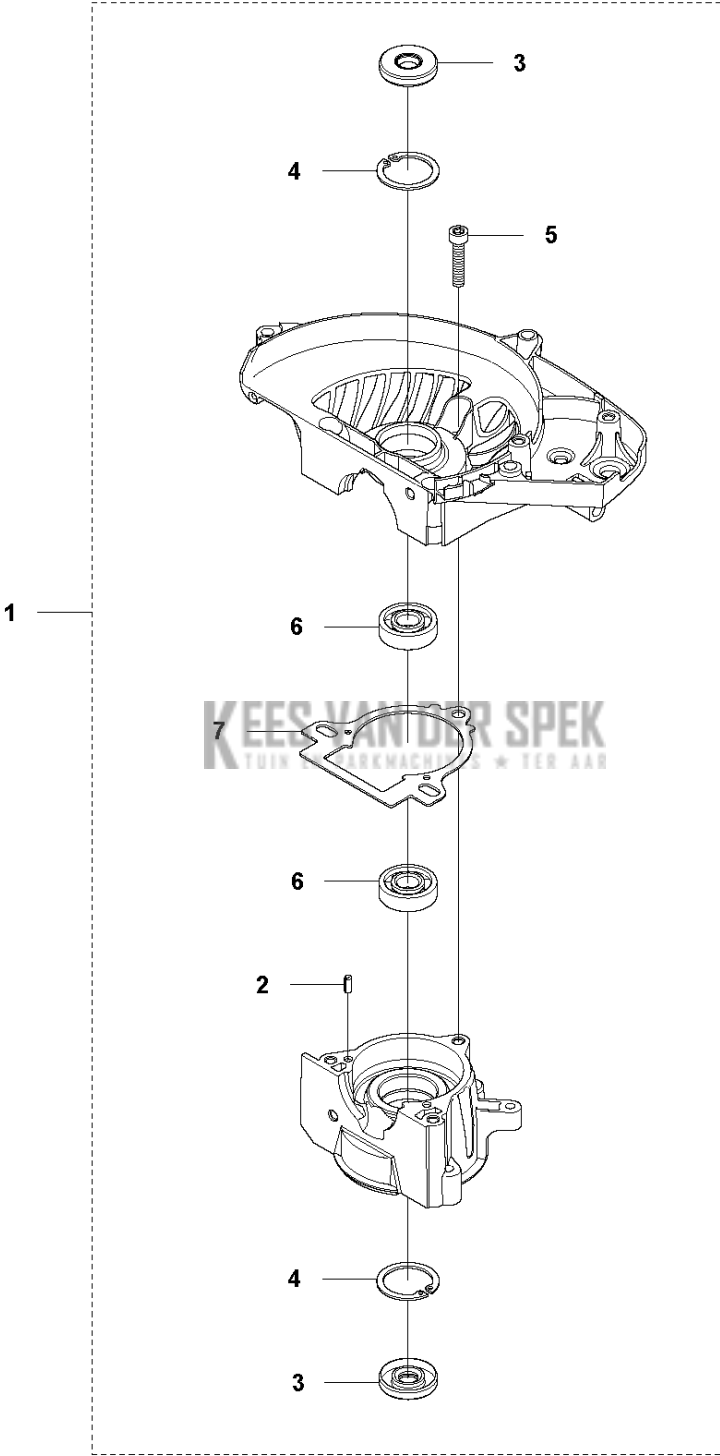

SPARE PARTS LIST

HEDGE TRIMMERS

ErgoLite 6028, 966693401

N ErgoLite 6028
ACCESSORIES

KEES VAN DER SPEK
TUIN EN PARKMACHINES * TER AAR

ACCESSOIRES

ErgoLite 6028, 966693401

Referentie	Onderdeel nr	Omschrijving	Opmerking	Aant KIT al
1	577 50 12-01	ACCESSOIRE TAS		1
2	577 76 56-01	VET		1 1
3	575 73 82-01	COMBINATIESLEUTEL		1 1
8	544 14 22-01	VET	UL22	1
9	544 14 21-01	VET	UL21	1
10	588 81 48-01	VET	Shell Gardus	1

KEES VAN DER SPEK
TUIN EN PARKMACHINES ★ TER AAR

D ErgoLite 6028
FUEL TANK

Referentie	Onderdeel nr	Omschrijving	Opmerking	Aant KIT al
1	523 01 42-03	TANK COMPL.		1
2	544 10 58-02	BUISVORMIGE KLINKNAGEL		2 1
3	574 60 39-01	BRANDSTOFFILTER		1 1
4	544 32 50-02	BRANDSTOFSLANG	300mm	1 1
5	575 55 38-01	DOORVOER		1 1
6	574 60 02-01	SLANG	150mm	1 1
7	504 11 32-03	TANKDEKSEL		1
8	525 82 20-01	FUEL TANK ISOLATOR		2
9	525 75 51-01	SCHROEF ITXSCFM		2
10	537 18 49-01	O-RING		1 1

C ErgoLite 6028
CARBURETOR & AIRFILTER

Referentie	Onderdeel nr	Omschrijving	Opmerking	Aant KIT al
1	578 90 95-01	STICKER		1
2	537 21 32-02	KNOP		1
3	576 64 31-01	LUCHTFILTERKAP		1
4	523 01 34-01	LUCHTFILTER		1
5	573 92 58-02	SCREW ITXSCFT		2
6	523 01 25-01	CHOKE		1
7	523 01 27-02	FILTERHOUDER COMPL.		1
8	544 10 58-02	BUISVORMIGE KLINKNAGEL		2 7
9	544 10 58-03	BUISVORMIGE KLINKNAGEL		1 7
10	731 23 14-01	ZESKANT MOER		1 7
11	523 01 24-01	CARBURATEUR		1
12	525 54 85-01	PAKKING		1
13	574 44 40-02	SCREW ITXSCT		2
14	576 27 75-02	BEVESTIGING		1
15	525 76 09-04	SCHROEF ITXSCM		4
16	525 74 17-02	VERDEELSTUK		1
17	522 91 13-01	BUISVORMIGE KLINKNAGEL		4 16
18	522 91 85-01	PAKKING		1
19	588 98 60-01	KIT		1

H ErgoLite 6028
CRANKCASE

Referentie	Onderdeel nr	Omschrijving	Opmerking	Aant KIT al
1	577 66 99-01	CARTER		1
2	525 86 38-01	PEN		2 1
3	525 63 73-01	SEALING RING		2 1
4	735 31 27-10	BORGCLIP		2 1
5	525 82 50-01	SCHROEF ITXSCM		3 1
6	525 72 84-01	KOGELLAGER		2 1
7	525 52 19-01	PAKKING		1 1