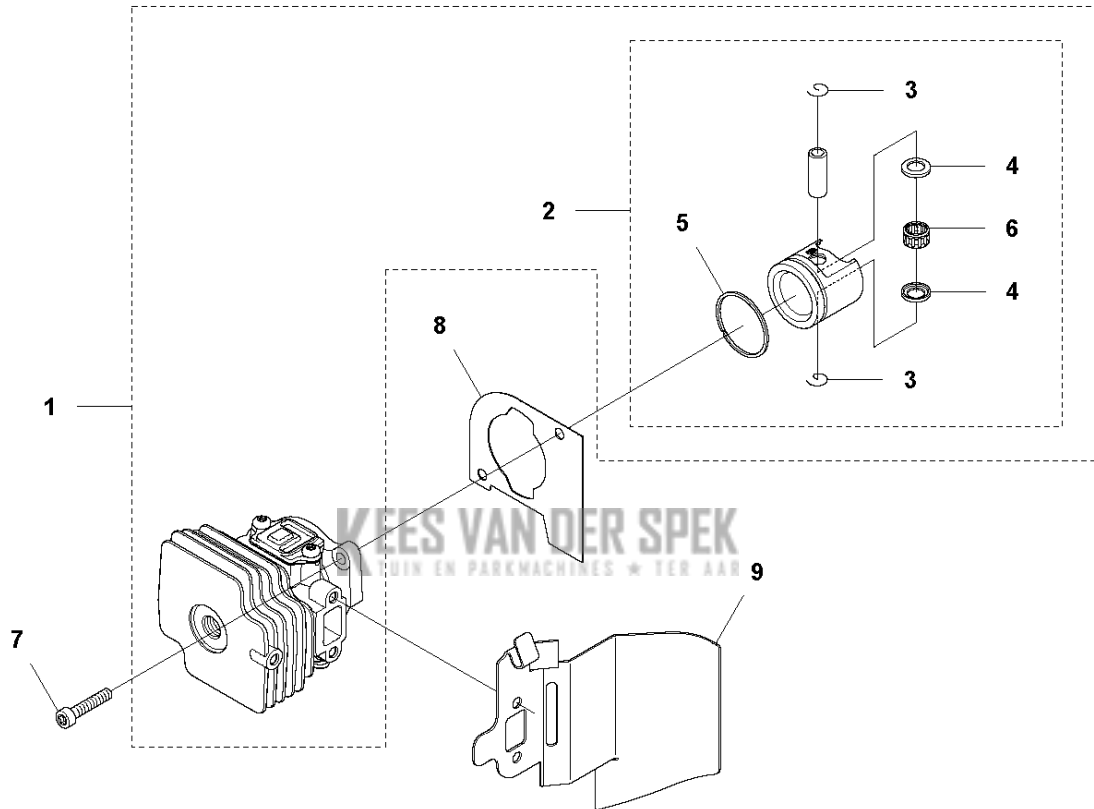

KEES VAN DER SPEK
TUIN EN PARKMACHINES ★ TER AAR

D ErgoLite 6028
FUEL TANK

Referentie	Onderdeel nr	Omschrijving	Opmerking	Aant KIT al
1	523 01 42-03	TANK COMPL.		1
2	544 10 58-02	BUISVORMIGE KLINKNAGEL		2 1
3	574 60 39-01	BRANDSTOFFILTER		1 1
4	544 32 50-02	BRANDSTOFSLANG	300mm	1 1
5	575 55 38-01	DOORVOER		1 1
6	574 60 02-01	SLANG	150mm	1 1
7	504 11 32-03	TANKDEKSEL		1
8	525 82 20-01	FUEL TANK ISOLATOR		2
9	525 75 51-01	SCHROEF ITXSCFM		2
10	537 18 49-01	O-RING		1 1

C ErgoLite 6028
CARBURETOR & AIRFILTER

Referentie	Onderdeel nr	Omschrijving	Opmerking	Aant KIT al
1	578 90 95-01	STICKER		1
2	537 21 32-02	KNOP		1
3	576 64 31-01	LUCHTFILTERKAP		1
4	523 01 34-01	LUCHTFILTER		1
5	573 92 58-02	SCREW ITXSCFT		2
6	523 01 25-01	CHOKE		1
7	523 01 27-02	FILTERHOUDER COMPL.		1
8	544 10 58-02	BUISVORMIGE KLINKNAGEL		2 7
9	544 10 58-03	BUISVORMIGE KLINKNAGEL		1 7
10	731 23 14-01	ZESKANT MOER		1 7
11	523 01 24-01	CARBURATEUR		1
12	525 54 85-01	PAKKING		1
13	574 44 40-02	SCREW ITXSCT		2
14	576 27 75-02	BEVESTIGING		1
15	525 76 09-04	SCHROEF ITXSCM		4
16	525 74 17-02	VERDEELSTUK		1
17	522 91 13-01	BUISVORMIGE KLINKNAGEL		4 16
18	522 91 85-01	PAKKING		1
19	588 98 60-01	KIT		1

H ErgoLite 6028
CRANKCASE

Referentie	Onderdeel nr	Omschrijving	Opmerking	Aant KIT al
1	577 66 99-01	CARTER		1
2	525 86 38-01	PEN		2 1
3	525 63 73-01	SEALING RING		2 1
4	735 31 27-10	BORGCLIP		2 1
5	525 82 50-01	SCHROEF ITXSCM		3 1
6	525 72 84-01	KOGELLAGER		2 1
7	525 52 19-01	PAKKING		1 1

G ErgoLite 6028
CYLINDER & PISTON

Referentie	Onderdeel nr	Omschrijving	Opmerking	Aant KIT al
1	577 38 03-01	CILINDER		1
2	510 22 36-02	ZUIGER COMPL.		1 1
3	737 44 08-00	BORGCLIP		2 1,2
4	525 57 77-01	RING		2 1,2
5	505 15 58-01	ZUIGERVEER		1 1,2
6	575 50 49-01	NAALDLAGER		1 1,2
7	525 82 50-01	SCHROEF ITXSCM		2
8	525 52 21-01	PAKKING		1
9	523 01 35-01	WARMTEDEFLECTOR		1