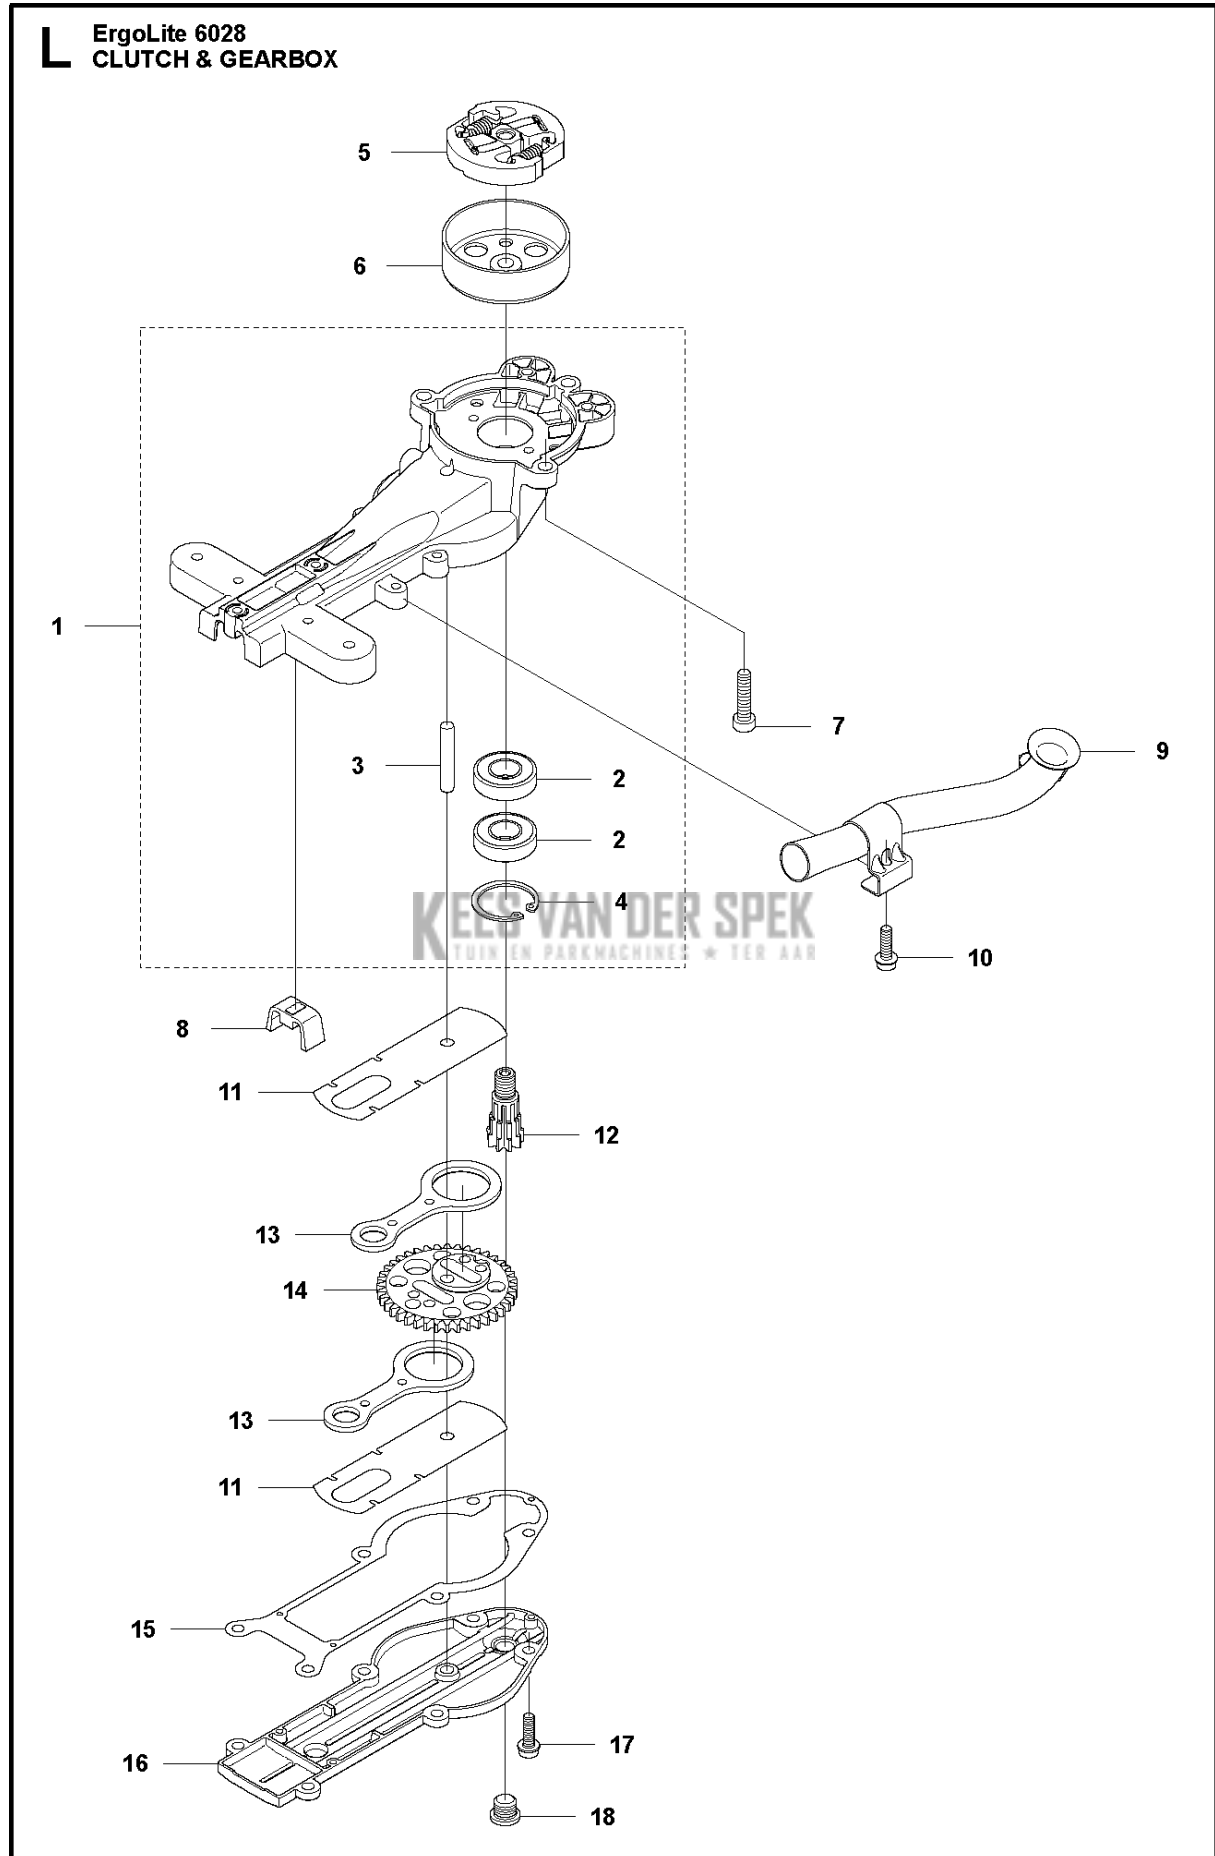

Referentie	Onderdeel nr	Omschrijving	Opmerking	Aant KIT al
1	577 64 76-01	VERSNELLINGSBAKHUIS COMPL.		1
2	738 21 01-04	KOGELLAGER		2 1
3	525 52 81-01	PENNEN		1 1
4	506 44 93-01	BORGCLIP		1 1
5	504 08 47-01	KOPPELING COMPL.		1
6	525 52 84-01	KOPPELINGSTROMMEL COMPL.		1
7	544 21 84-03	SCHROEF ITXSCM		3
8	575 65 99-01	PAKKING		1
9	523 01 36-01	UITLAATPIJP COMPL.		1
10	525 75 51-01	SCHROEF ITXSCFM		1
11	525 52 82-01	SLIJTPLAAT		2
12	525 52 89-01	TANDWIELAS		1
13	525 52 87-01	DRIJFSTANG		2
14	525 52 88-01	TANDWIEL		1
15	525 52 90-01	PAKKING		1
16	525 52 83-01	NAAFDOP		1
17	525 75 51-01	SCHROEF ITXSCFM		6
18	575 48 41-01	PLUG		1