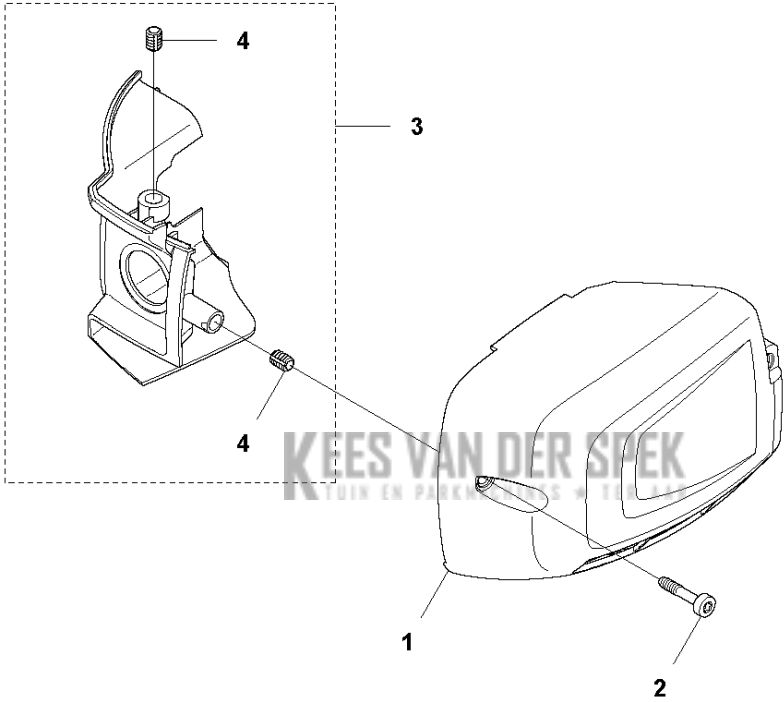

B ErgoLite 6028
CYLINDER COVER

Referentie	Onderdeel nr	Omschrijving	Opmerking	Aant KIT al
1	576 64 25-01	HITTEBESCHERMING		1
2	504 08 80-01	SCHROEF ITXSCM		2
3	576 63 82-01	CILINDERDEKSEL COMPL.		1
4	575 43 46-01	THREAD BUSHING		2 3