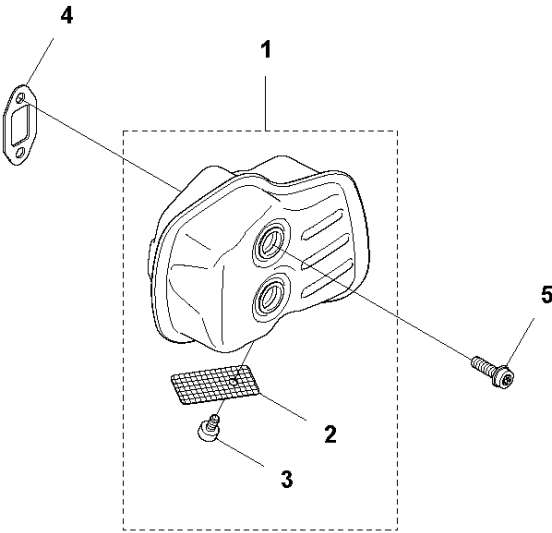

F ErgoLite 6028
MUFFLER

KEES VAN DER SPEK
TUIN EN PARKMACHINES * TER AAR

Referentie	Onderdeel nr	Omschrijving	Opmerking	Aant KIT al
1	523 03 26-01	GELUIDDEMPER COMPL.		1
2	525 74 16-01	VONKENVANGER		1 1
3	504 08 79-01	SCHROEF ITXSCM		1 1
4	522 99 73-01	PAKKING		1
5	525 75 51-01	SCHROEF ITXSFCM		2