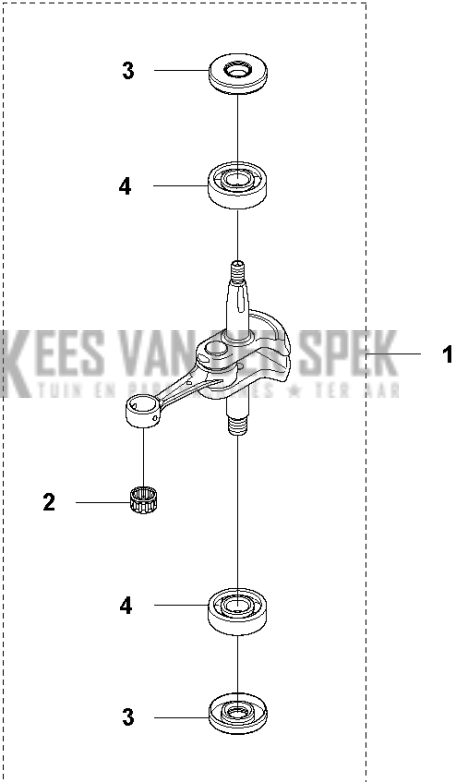

J ErgoLite 6028
CRANK SHAFT

KRUKAS

ErgoLite 6028, 966693401

Referentie	Onderdeel nr	Omschrijving	Opmerking	Aant KIT al
1	577 67 00-01	KRUKAS		1
2	575 50 49-01	NAALDLAGER		1
3	525 63 73-01	SEALING RING		2
4	525 72 84-01	KOGELLAGER		2

KEES VAN DER SPEK
TUIN EN PARKMACHINES ★ TER AAR