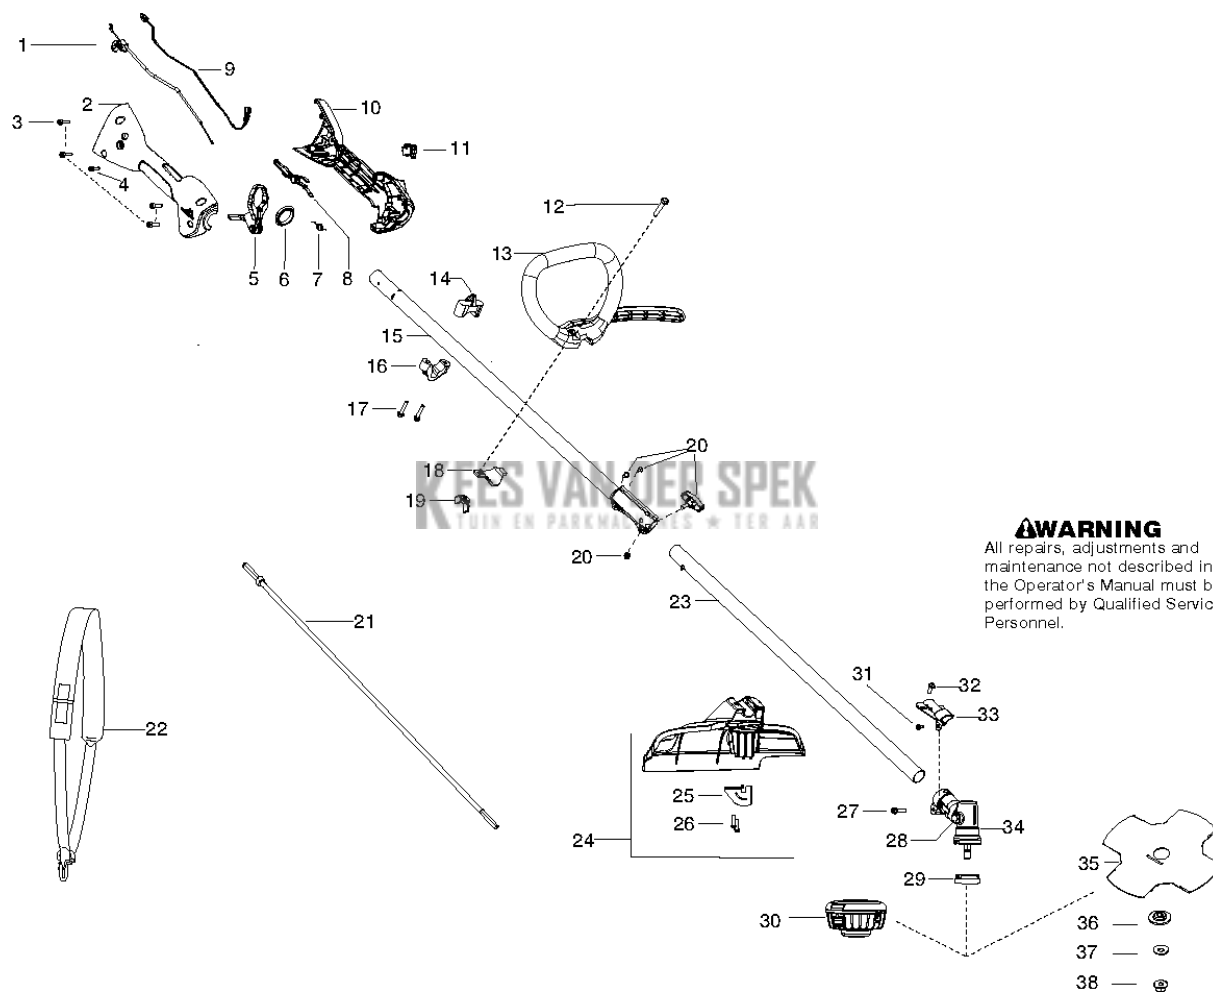

SPARE PARTS LIST

TRIMMERS/EDGERS

B28PS, 966778401, 2012-04

- 1 — [Part 1]
- 2 — [Part 2]
- 3 — [Part 3]
- 4 — [Part 4]
- 5 — [Part 5]
- 6 — [Part 6]
- 7 — [Part 7]
- 8 — [Part 8]
- 9 — [Part 9]
- 10 — [Part 10]
- 11 — [Part 11]
- 12 — [Part 12]
- 13 — [Part 13]
- 14 — [Part 14]
- 15 — [Part 15]
- 16 — [Part 16]
- 17 — [Part 17]
- 18 — [Part 18]
- 19 — [Part 19]
- 20 — [Part 20]
- 21 — [Part 21]
- 22 — [Part 22]
- 23 — [Part 23]
- 24 — [Part 24]
- 25 — [Part 25]
- 26 — [Part 26]
- 27 — [Part 27]
- 28 — [Part 28]
- 29 — [Part 29]
- 30 — [Part 30]
- 31 — [Part 31]
- 32 — [Part 32]
- 33 — [Part 33]
- 34 — [Part 34]
- 35 — [Part 35]
- 36 — [Part 36]
- 37 — [Part 37]
- 38 — [Part 38]

Referentie	Onderdeel nr	Omschrijving	Opmerking	Aant KIT al
1	578 77 35-01	GASKABEL COMPL.		
2	574 19 27-01	HENDEL		
3	574 44 40-01	SCREW ITXSCT		
4	530 01 58-05	SCREW		
5	574 19 29-01	TREKKER		
6	574 82 44-01	AV ELEMENT		
7	576 85 17-01	VEER		
8	574 19 28-01	GASVERGREDELING		
9	578 77 37-01	SCHAKELAAR		
10	574 19 26-01	HENDEL		
11	545 04 93-09	SWITCH MOMENTARY		
12	530 01 58-20	SCREW		
13	545 21 60-01	HENDEL		
14	545 11 33-01	KLEM		
15	578 88 13-01	KIT		
16	545 05 66-01	KLEM		
17	530 01 58-86	SCREW		
18	530 05 91-85	KLEM		
19	530 01 61-52	VLEUGELMOER		
20	578 88 12-01	KIT		
21	545 13 20-02	SHAFT FLEXIBLE		
22	537 21 62-01	DRAAGSTEL		
23	578 88 14-01	KIT		
24	578 88 05-01	SHIELD KIT		
25	530 05 22-86	LIJN		
26	530 01 58-14	SCREW		
27	530 01 60-14	SCREW		
28	580 34 50-01	PLUG		
29	578 18 52-01	KOP		
30	537 41 92-20	TRIMMERKOP		
31	530 01 57-75	SCREW		
32	530 01 57-71	SCREW		
33	575 96 34-01	BEVESTIGING		
34	578 16 00-01	HOEKOVERBRENGING COMPL.		
35	577 61 42-11	MAAIBLAD		
36	578 18 51-01	RING		
37	578 40 72-01	RING		
38	521 80 40-01	MOER		