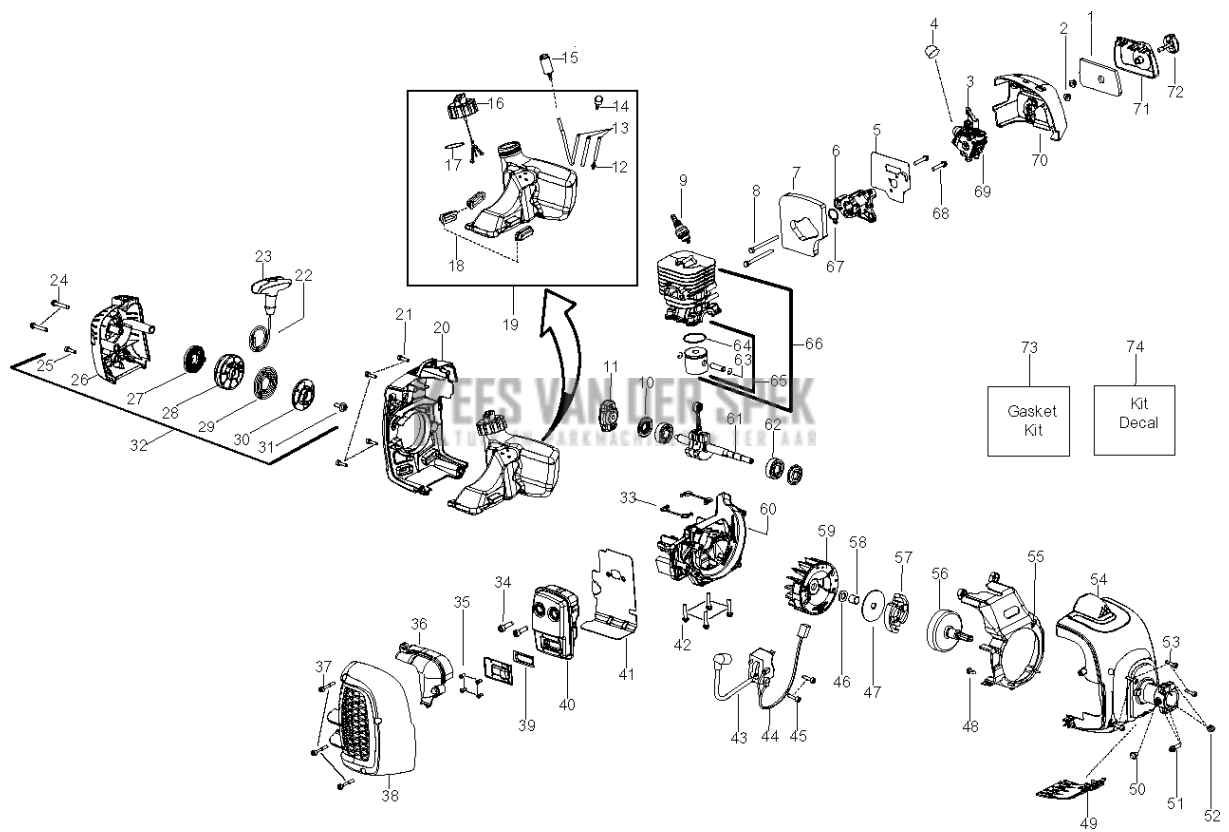

SPARE PARTS LIST

TRIMMERS/EDGERS

B28PS, 966778401, 2012-04

- 1 — [Part 1]
- 2 — [Part 2]
- 3 — [Part 3]
- 4 — [Part 4]
- 5 — [Part 5]
- 6 — [Part 6]
- 7 — [Part 7]
- 8 — [Part 8]
- 9 — [Part 9]
- 10 — [Part 10]
- 11 — [Part 11]
- 12 — [Part 12]
- 13 — [Part 13]
- 14 — [Part 14]
- 15 — [Part 15]
- 16 — [Part 16]
- 17 — [Part 17]
- 18 — [Part 18]
- 19 — [Part 19]
- 20 — [Part 20]
- 21 — [Part 21]
- 22 — [Part 22]
- 23 — [Part 23]
- 24 — [Part 24]
- 25 — [Part 25]
- 26 — [Part 26]
- 27 — [Part 27]
- 28 — [Part 28]
- 29 — [Part 29]
- 30 — [Part 30]
- 31 — [Part 31]
- 32 — [Part 32]
- 33 — [Part 33]
- 34 — [Part 34]
- 35 — [Part 35]
- 36 — [Part 36]
- 37 — [Part 37]
- 38 — [Part 38]

Referentie	Onderdeel nr	Omschrijving	Opmerking	Aant KIT al
1	578 77 35-01	GASKABEL COMPL.		
2	574 19 27-01	HENDEL		
3	574 44 40-01	SCREW ITXSCT		
4	530 01 58-05	SCREW		
5	574 19 29-01	TREKKER		
6	574 82 44-01	AV ELEMENT		
7	576 85 17-01	VEER		
8	574 19 28-01	GASVERGREDELING		
9	578 77 37-01	SCHAKELAAR		
10	574 19 26-01	HENDEL		
11	545 04 93-09	SWITCH MOMENTARY		
12	530 01 58-20	SCREW		
13	545 21 60-01	HENDEL		
14	545 11 33-01	KLEM		
15	578 88 13-01	KIT		
16	545 05 66-01	KLEM		
17	530 01 58-86	SCREW		
18	530 05 91-85	KLEM		
19	530 01 61-52	VLEUGELMOER		
20	578 88 12-01	KIT		
21	545 13 20-02	SHAFT FLEXIBLE		
22	537 21 62-01	DRAAGSTEL		
23	578 88 14-01	KIT		
24	578 88 05-01	SHIELD KIT		
25	530 05 22-86	LIJN		
26	530 01 58-14	SCREW		
27	530 01 60-14	SCREW		
28	580 34 50-01	PLUG		
29	578 18 52-01	KOP		
30	537 41 92-20	TRIMMERKOP		
31	530 01 57-75	SCREW		
32	530 01 57-71	SCREW		
33	575 96 34-01	BEVESTIGING		
34	578 16 00-01	HOEKOVERBRENGING COMPL.		
35	577 61 42-11	MAAIBLAD		
36	578 18 51-01	RING		
37	578 40 72-01	RING		
38	521 80 40-01	MOER		