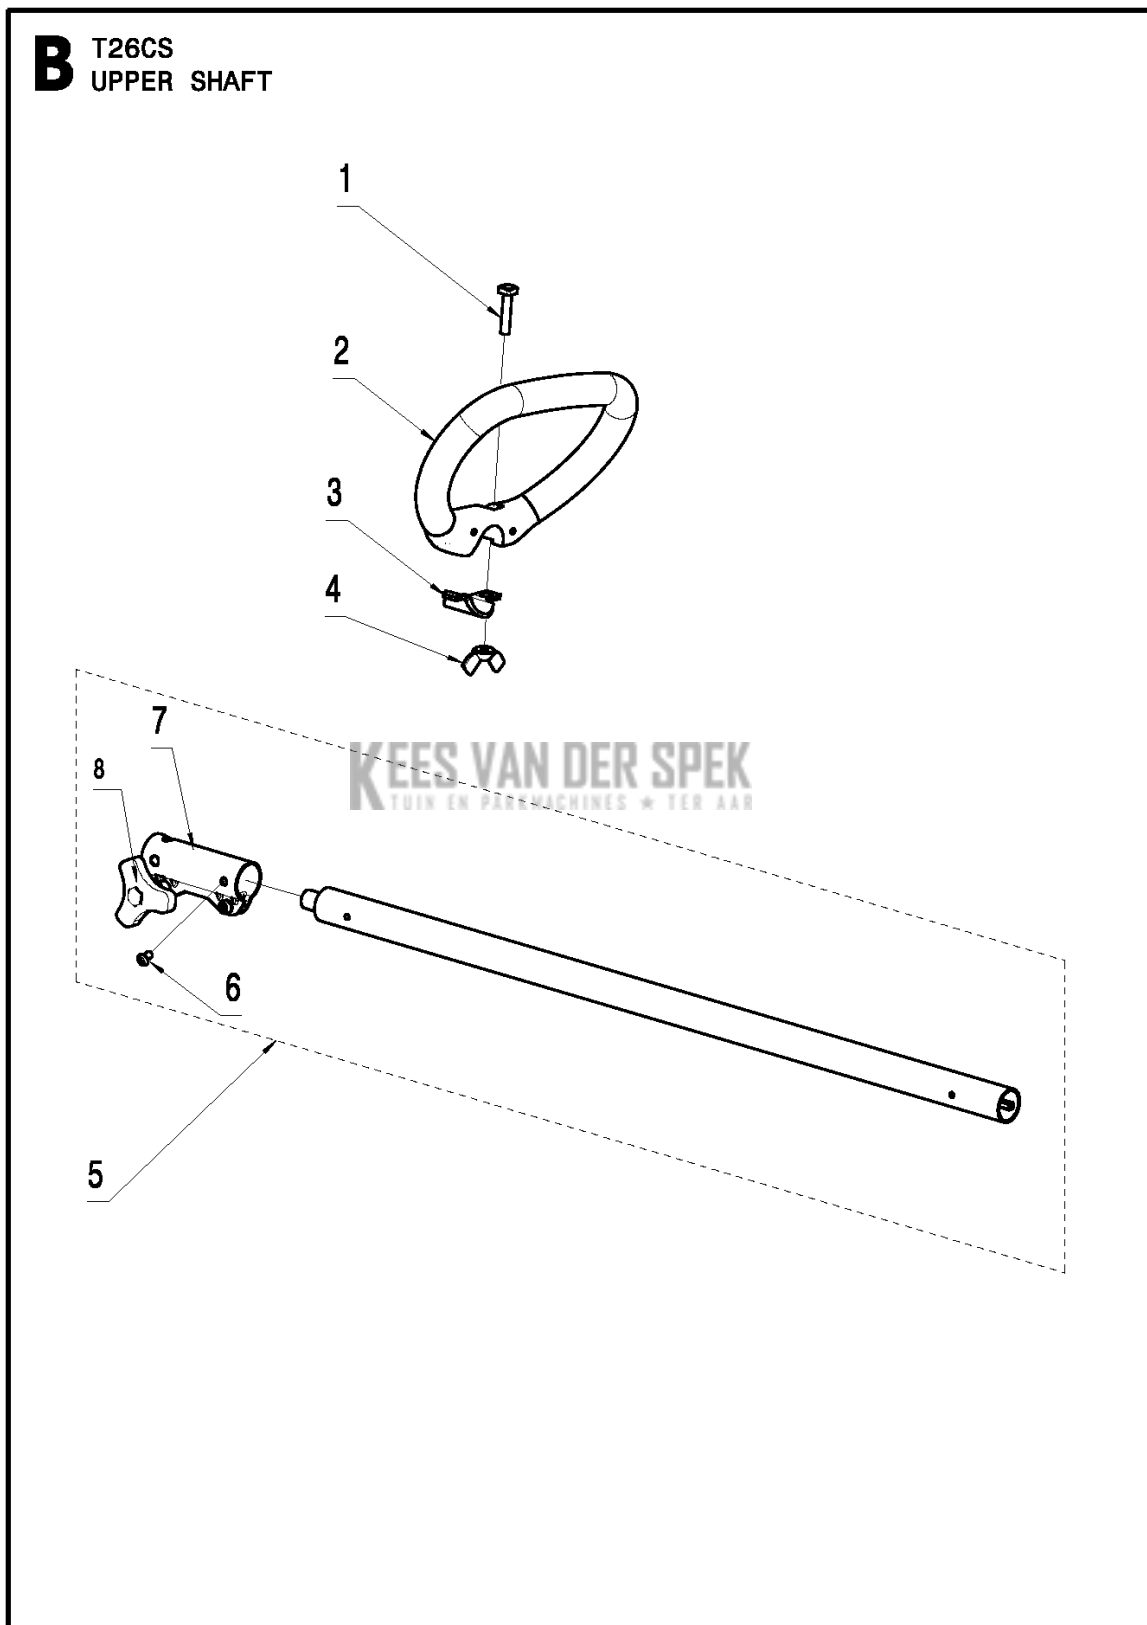

SPARE PARTS LIST

TRIMMERS/EDGERS

T26 CS, 967207701, 2014-02

J

Referentie	Onderdeel nr	Omschrijving	Opmerking	Aant KIT al
1	530 01 58-20	SCREW		1
2	545 07 42-01	LUS HANDGREEP		1
3	530 05 91-85	KLEM		1
4	530 01 61-52	VLEUGELMOER		1
5	585 47 05-01	AANDRIJFAS COMPL.		1
6	574 18 21-01	SCREW		1 5
7	585 68 52-01	KLEM		1 5
8	574 32 22-02	KNOP		1 5

E T26CS
FUEL TANK

Referentie	Onderdeel nr	Omschrijving	Opmerking	Aant KIT al
1	585 30 11-01	BRANDSTOFTANK COMPL.		1
2	575 31 28-01	DOORVOER		1 1
3	575 31 30-01	BRANDSTOFSLANG		1 1
4	575 31 31-01	BRANDSTOFSLANG		1 1
5	586 09 54-01	KLEM		1 1
6	574 22 70-01	BRANDSTOFFILTER		1 1
7	575 31 29-01	ONTLUCHTINGSSLANG		1 1
8	575 48 44-01	KLEPHUIS		1 1
9	575 48 45-01	VALVE NIPPLE		1 1
10	580 92 68-01	TANKDEKSEL COMPL.		1 1
11	575 48 46-01	FILTER		1 1
12	575 31 33-01	SCREW		3