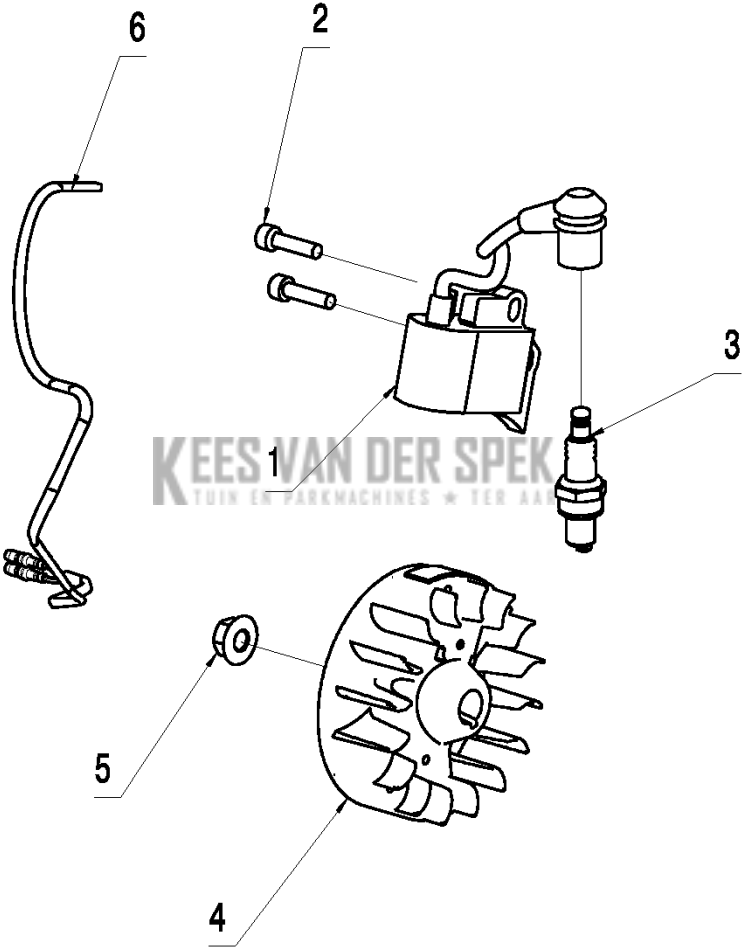

C T26CS
THROTTLE CONTROL

Referentie	Onderdeel nr	Omschrijving	Opmerking	Aant KIT al
1	574 19 31-02	HANDGREEP COMPL.		1
2	575 31 58-01	STOPSCHAKELAAR		1 1
3	574 19 28-01	GASVERGREDELING		1 1
4	574 82 44-01	AV ELEMENT		1 1
5	585 96 69-01	TREKKER		1 1
6	574 48 88-01	KORTSLUITKABEL		1 1
7	576 85 17-01	VEER		1 1
8	585 09 44-01	GASKLEPSET		1 1
9	574 44 40-01	SCREW ITXSCT		4 1
10	574 27 32-01	SCHROEF ITXPANT		2

F T26CS
MUFFLER

Referentie	Onderdeel nr	Omschrijving	Opmerking	Aant KIT al
1	584 95 63-01	SCREW		2
2	585 56 54-01	GELUIDDEMPER		1
3	585 61 30-01	PAKKING		2
4	585 09 45-01	PAKKING		1

D T26CS
CLUTCH

Referentie	Onderdeel nr	Omschrijving	Opmerking	Aant KIT al
1	584 91 73-01	KOPPELINGSKAP COMPL.		1
2	525 75 51-04	SCHROEF ITXSCFM		1
3	525 75 51-01	SCHROEF ITXSCFM		4
4	731 23 14-01	ZESKANT MOER		1 1
5	586 55 70-01	GEREEDSCHAPSSET		1
6	586 55 69-01	KOPPELINGSVEER		1 5

K T26CS
Crankshaft

1

Referentie	Onderdeel nr	Omschrijving	Opmerking	Aant KIT al
1	586 49 16-01	GEREEDSCHAPSSET		1

I T26CS
IGNITION

Referentie	Onderdeel nr	Omschrijving	Opmerking	Aant KIT al
1	585 56 55-01	ONTSTEKING MODULE		1
2	584 95 59-01	SCREW		2
3	578 41 02-01	BOUGIE		1
4	585 56 57-01	VLIEGWIEL		1
5	574 22 34-01	MOER		1
6	574 48 89-03	KORTSLUITKABEL		1

A T26CS
BEVEL GEAR & LOWER SHAFT

KEES VAN DER SPEK
TUIN EN PARKBOUWERS ALER AAR

Referentie	Onderdeel nr	Omschrijving	Opmerking	Aant KIT al
1	578 91 04-01	PIJP		1
2	522 75 19-01	SCHROEF ITXSCFM		1 1
3	574 40 44-01	LOCKING NUT		1 1
4	574 61 31-01	TRIMMER BESCHERMER		1
5	574 52 34-01	MES		1 4
6	573 92 58-01	SCREW ITXSCFT		2 4
7	586 22 16-01	SLEUTEL		1