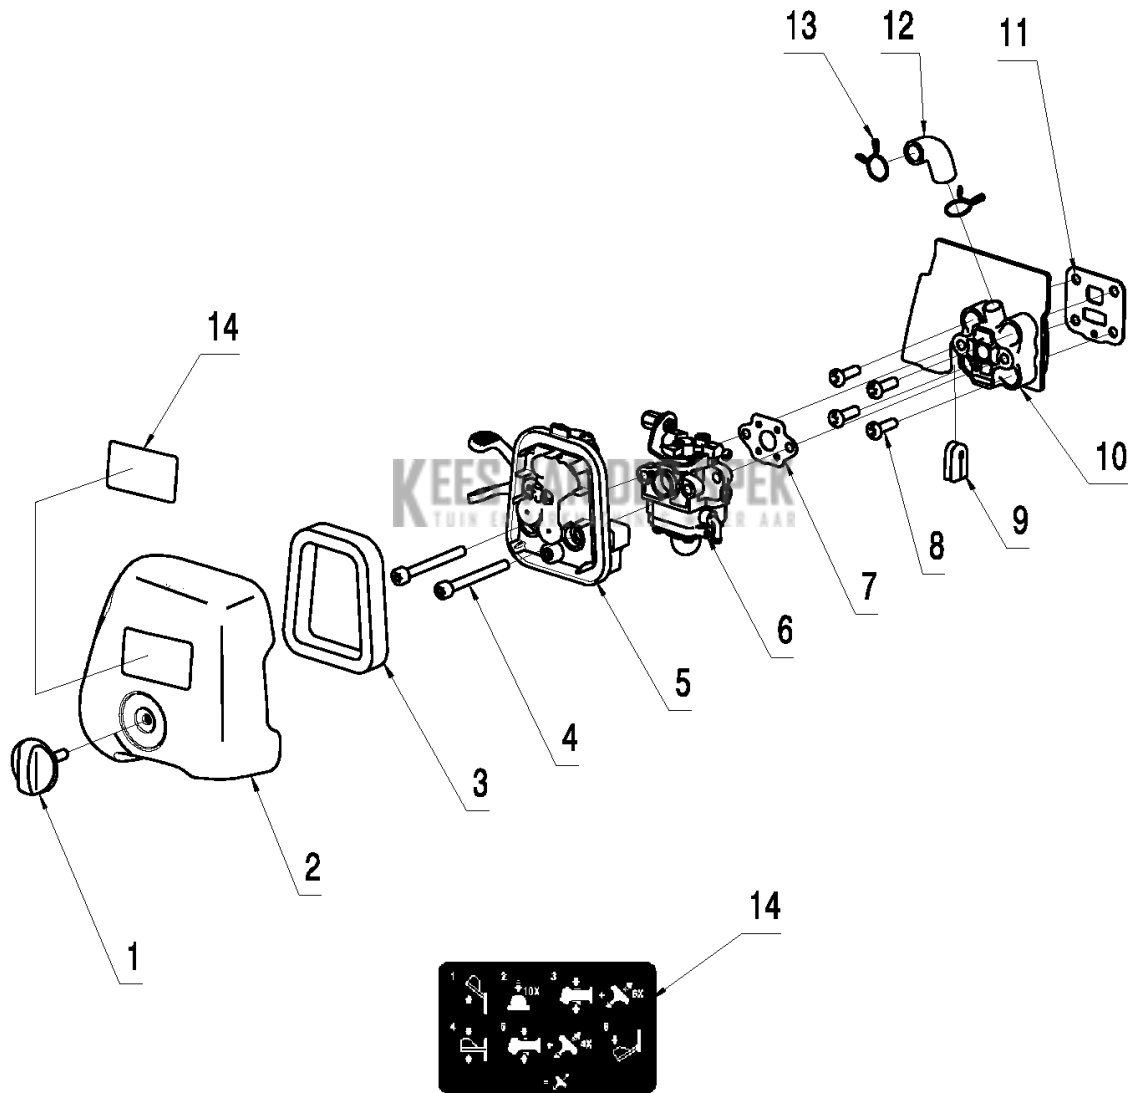

SPARE PARTS LIST

TRIMMERS/EDGERS

T26 CS, 967207701, 2014-02

J

Referentie	Onderdeel nr	Omschrijving	Opmerking	Aant KIT al
1	530 01 58-20	SCREW		1
2	545 07 42-01	LUS HANDGREEP		1
3	530 05 91-85	KLEM		1
4	530 01 61-52	VLEUGELMOER		1
5	585 47 05-01	AANDRIJFAS COMPL.		1
6	574 18 21-01	SCREW		1 5
7	585 68 52-01	KLEM		1 5
8	574 32 22-02	KNOP		1 5

E T26CS
FUEL TANK

Referentie	Onderdeel nr	Omschrijving	Opmerking	Aant KIT al
1	585 30 11-01	BRANDSTOFTANK COMPL.		1
2	575 31 28-01	DOORVOER		1 1
3	575 31 30-01	BRANDSTOFSLANG		1 1
4	575 31 31-01	BRANDSTOFSLANG		1 1
5	586 09 54-01	KLEM		1 1
6	574 22 70-01	BRANDSTOFFILTER		1 1
7	575 31 29-01	ONTLUCHTINGSSLANG		1 1
8	575 48 44-01	KLEPHUIS		1 1
9	575 48 45-01	VALVE NIPPLE		1 1
10	580 92 68-01	TANKDEKSEL COMPL.		1 1
11	575 48 46-01	FILTER		1 1
12	575 31 33-01	SCREW		3

G B26PS
CARBURATER & AIR FILTER

Referentie	Onderdeel nr	Omschrijving	Opmerking	Aant KIT al
1	537 21 32-01	KNOP		1
2	584 91 76-01	FILTERDEKSEL		1
3	575 30 95-01	LUCHTFILTER		1
4	578 30 39-01	SCREW		2
5	575 30 97-01	FILTERHOUDER COMPL.		1
6	584 27 41-01	CARBURATEUR		1
7	575 31 09-01	PAKKING		1
8	584 95 62-01	SCREW		4
9	575 31 13-01	DOORVOER		1
10	575 31 14-01	ISOLATOR		1
11	575 31 15-01	PAKKING		1
12	575 31 11-01	INLAATPIJP		1
13	575 31 12-01	SLANGKLEM		2
14	585 69 38-01	STICKER		1

C T26CS
THROTTLE CONTROL

Referentie	Onderdeel nr	Omschrijving	Opmerking	Aant KIT al
1	574 19 31-02	HANDGREEP COMPL.		1
2	575 31 58-01	STOPSCHAKELAAR		1 1
3	574 19 28-01	GASVERGREDELING		1 1
4	574 82 44-01	AV ELEMENT		1 1
5	585 96 69-01	TREKKER		1 1
6	574 48 88-01	KORTSLUITKABEL		1 1
7	576 85 17-01	VEER		1 1
8	585 09 44-01	GASKLEPSET		1 1
9	574 44 40-01	SCREW ITXSCT		4 1
10	574 27 32-01	SCHROEF ITXPANT		2