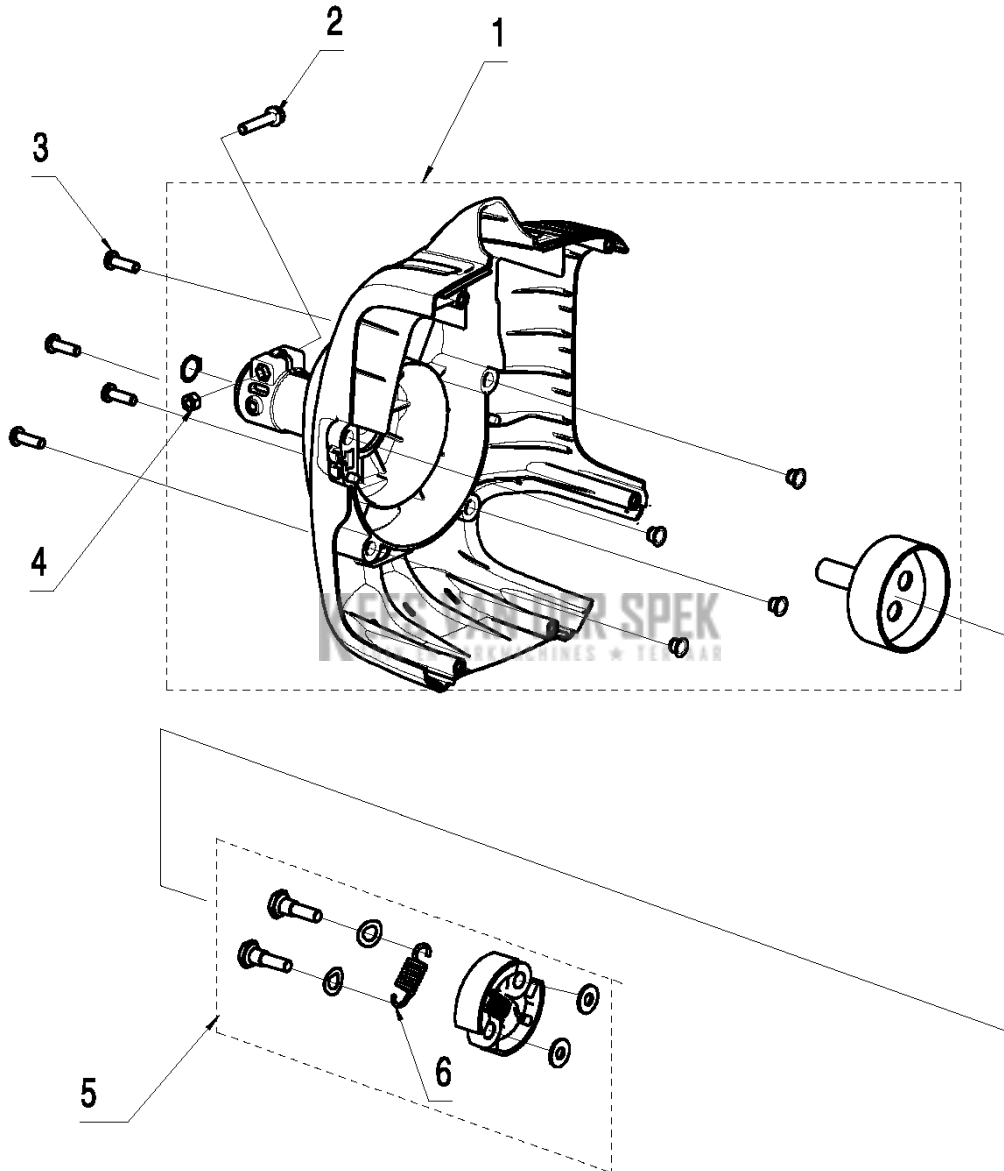

Referentie	Onderdeel nr	Omschrijving	Opmerking	Aant KIT al
1	584 95 63-01	SCREW		2
2	585 56 54-01	GELUIDDEMPER		1
3	585 61 30-01	PAKKING		2
4	585 09 45-01	PAKKING		1

D T26CS
CLUTCH