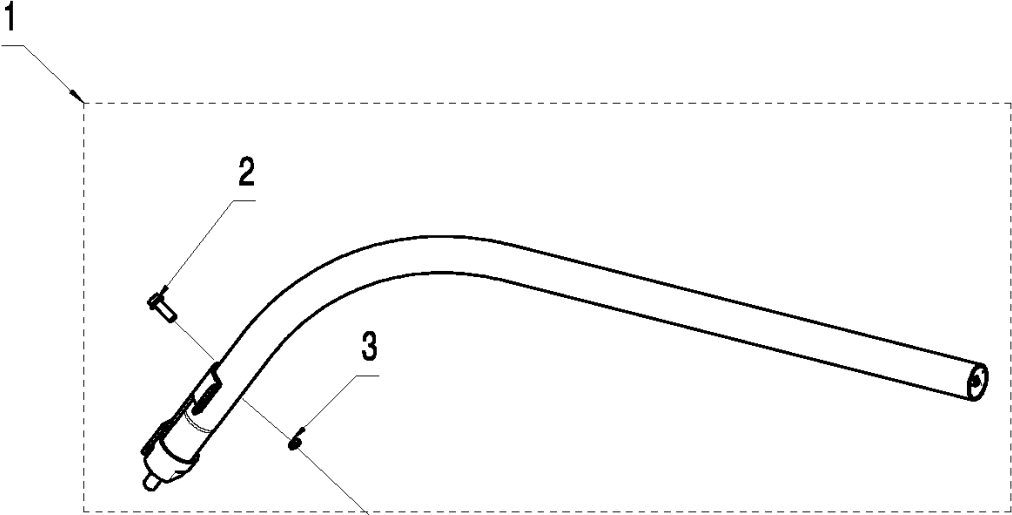

K T26CS
Crankshaft

1

Referentie	Onderdeel nr	Omschrijving	Opmerking	Aant KIT al
1	586 49 16-01	GEREEDSCHAPSSET		1

I T26CS
IGNITION

Referentie	Onderdeel nr	Omschrijving	Opmerking	Aant KIT al
1	585 56 55-01	ONTSTEKING MODULE		1
2	584 95 59-01	SCREW		2
3	578 41 02-01	BOUGIE		1
4	585 56 57-01	VLIEGWIEL		1
5	574 22 34-01	MOER		1
6	574 48 89-03	KORTSLUITKABEL		1

A T26CS
BEVEL GEAR & LOWER SHAFT

KEES VAN DER SPEK
TUIN EN PARKBOUWERS ALER AAR

Referentie	Onderdeel nr	Omschrijving	Opmerking	Aant KIT al
1	578 91 04-01	PIJP		1
2	522 75 19-01	SCHROEF ITXSCFM		1 1
3	574 40 44-01	LOCKING NUT		1 1
4	574 61 31-01	TRIMMER BESCHERMER		1
5	574 52 34-01	MES		1 4
6	573 92 58-01	SCREW ITXSCFT		2 4
7	586 22 16-01	SLEUTEL		1