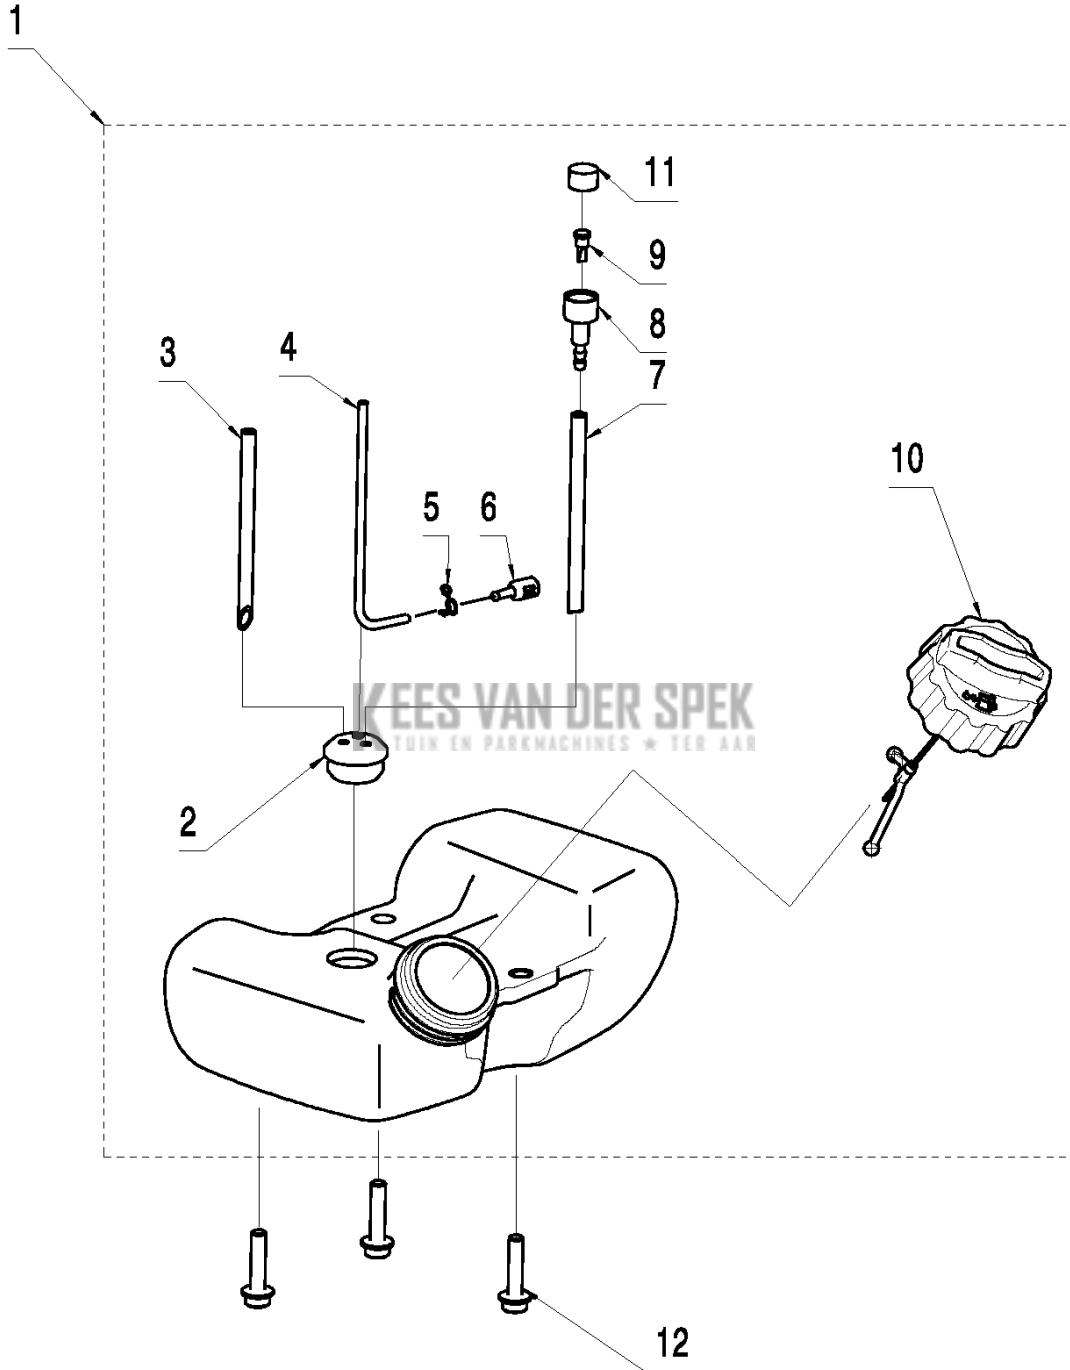

SPARE PARTS LIST

TRIMMERS/EDGERS

T26 CS, 967207701, 2014-02

J

Referentie	Onderdeel nr	Omschrijving	Opmerking	Aant KIT al
1	530 01 58-20	SCREW		1
2	545 07 42-01	LUS HANDGREEP		1
3	530 05 91-85	KLEM		1
4	530 01 61-52	VLEUGELMOER		1
5	585 47 05-01	AANDRIJFAS COMPL.		1
6	574 18 21-01	SCREW		1 5
7	585 68 52-01	KLEM		1 5
8	574 32 22-02	KNOP		1 5

E T26CS
FUEL TANK

Referentie	Onderdeel nr	Omschrijving	Opmerking	Aant KIT al
1	585 30 11-01	BRANDSTOFTANK COMPL.		1
2	575 31 28-01	DOORVOER		1 1
3	575 31 30-01	BRANDSTOFSLANG		1 1
4	575 31 31-01	BRANDSTOFSLANG		1 1
5	586 09 54-01	KLEM		1 1
6	574 22 70-01	BRANDSTOFFILTER		1 1
7	575 31 29-01	ONTLUCHTINGSSLANG		1 1
8	575 48 44-01	KLEPHUIS		1 1
9	575 48 45-01	VALVE NIPPLE		1 1
10	580 92 68-01	TANKDEKSEL COMPL.		1 1
11	575 48 46-01	FILTER		1 1
12	575 31 33-01	SCREW		3

G B26PS
CARBURATER & AIR FILTER

Referentie	Onderdeel nr	Omschrijving	Opmerking	Aant KIT al
1	537 21 32-01	KNOP		1
2	584 91 76-01	FILTERDEKSEL		1
3	575 30 95-01	LUCHTFILTER		1
4	578 30 39-01	SCREW		2
5	575 30 97-01	FILTERHOUDER COMPL.		1
6	584 27 41-01	CARBURATEUR		1
7	575 31 09-01	PAKKING		1
8	584 95 62-01	SCREW		4
9	575 31 13-01	DOORVOER		1
10	575 31 14-01	ISOLATOR		1
11	575 31 15-01	PAKKING		1
12	575 31 11-01	INLAATPIJP		1
13	575 31 12-01	SLANGKLEM		2
14	585 69 38-01	STICKER		1

C T26CS
THROTTLE CONTROL

Referentie	Onderdeel nr	Omschrijving	Opmerking	Aant KIT al
1	574 19 31-02	HANDGREEP COMPL.		1
2	575 31 58-01	STOPSCHAKELAAR		1 1
3	574 19 28-01	GASVERGREDELING		1 1
4	574 82 44-01	AV ELEMENT		1 1
5	585 96 69-01	TREKKER		1 1
6	574 48 88-01	KORTSLUITKABEL		1 1
7	576 85 17-01	VEER		1 1
8	585 09 44-01	GASKLEPSET		1 1
9	574 44 40-01	SCREW ITXSCT		4 1
10	574 27 32-01	SCHROEF ITXPANT		2