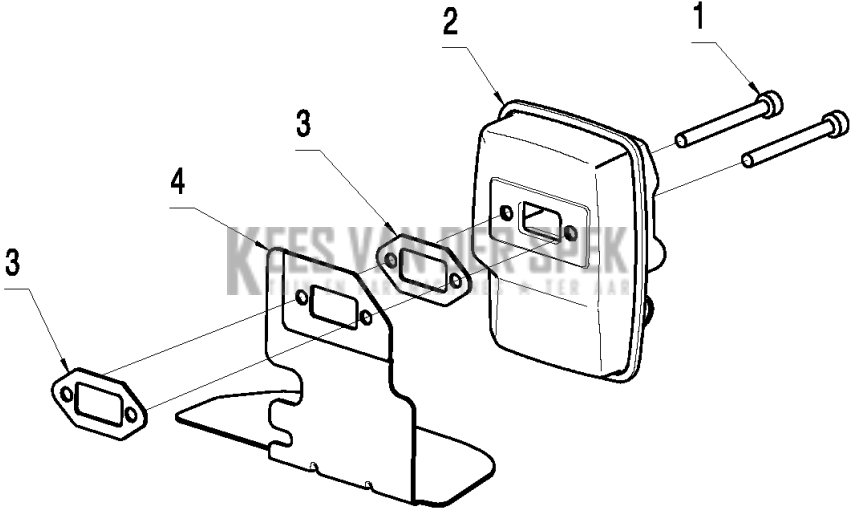

F T26CS
MUFFLER

Referentie	Onderdeel nr	Omschrijving	Opmerking	Aant KIT al
1	584 95 63-01	SCREW		2
2	585 56 54-01	GELUIDDEMPER		1
3	585 61 30-01	PAKKING		2
4	585 09 45-01	PAKKING		1