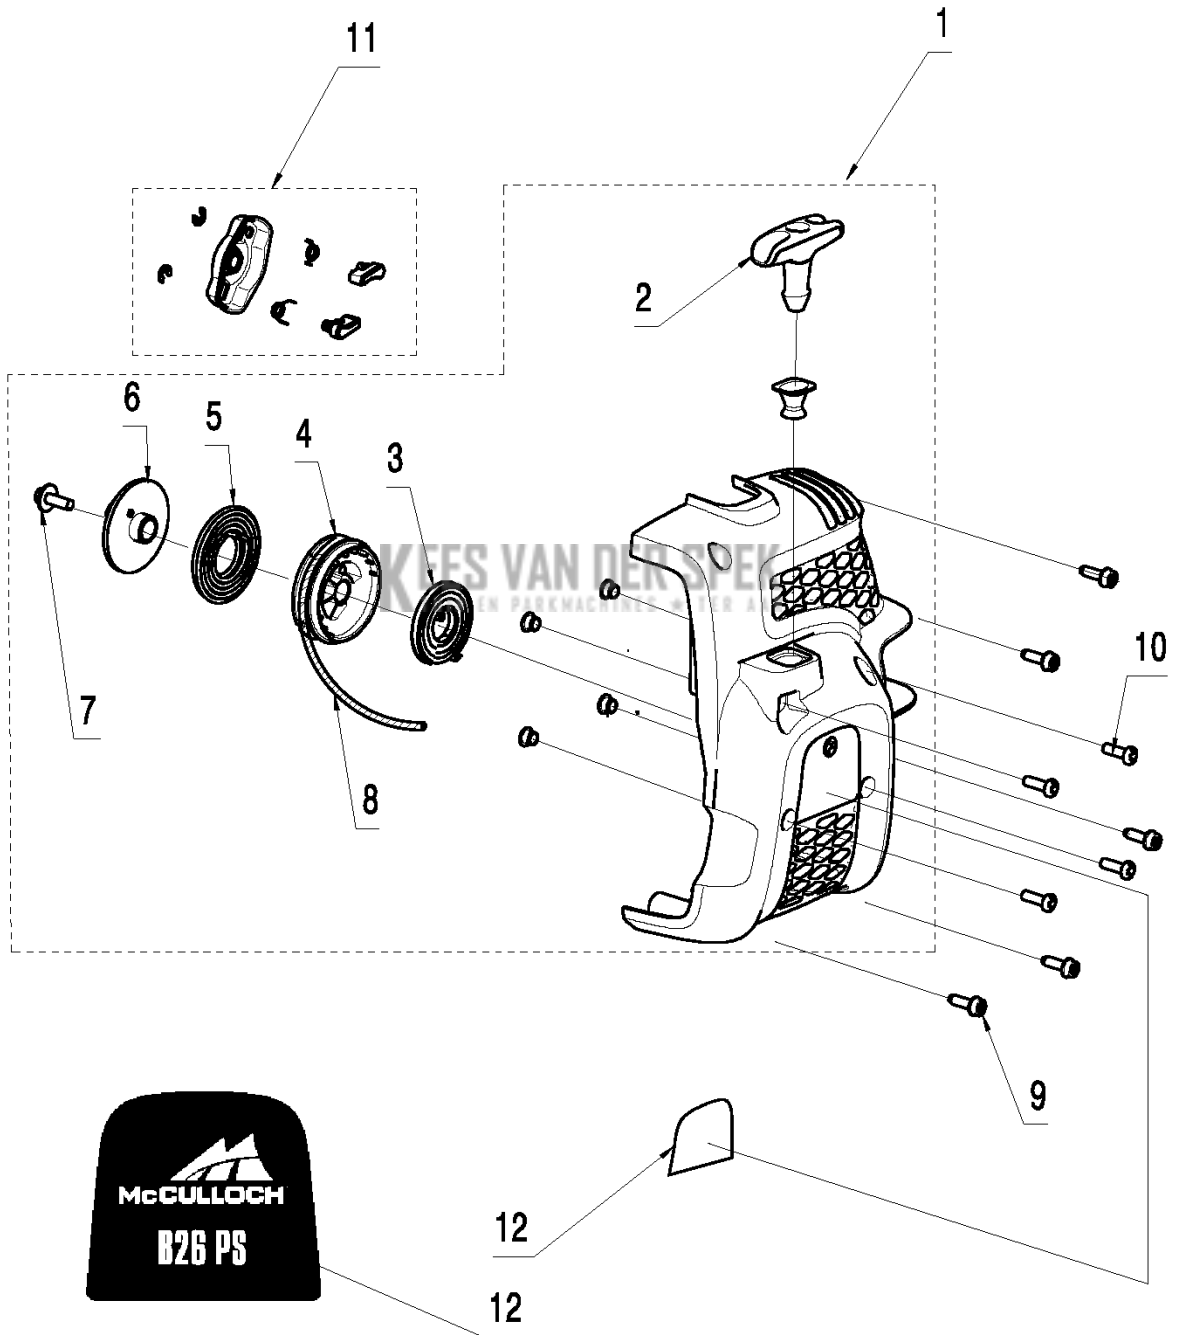

H T26CS
STARTER

Referentie	Onderdeel nr	Omschrijving	Opmerking	Aant KIT al
1	584 91 75-01	STARTER COMPL.		1
2	577 27 16-01	STARHANDVAT		1 1
3	503 85 90-01	RETOURVEER		1 1
4	579 36 63-01	POELIE		1 1
5	578 46 51-01	VEER		1 1
6	585 30 14-01	MEENEMER		1 1
7	530 01 64-68	SCREW		1 1
8	578 09 11-02	STARTKOORD		1 1
9	573 92 58-01	SCREW ITXSCFT		5
10	525 75 51-01	SCHROEF ITXSCFM		4
11	585 29 65-01	BRUG		1
12	585 69 36-01	STICKER		1