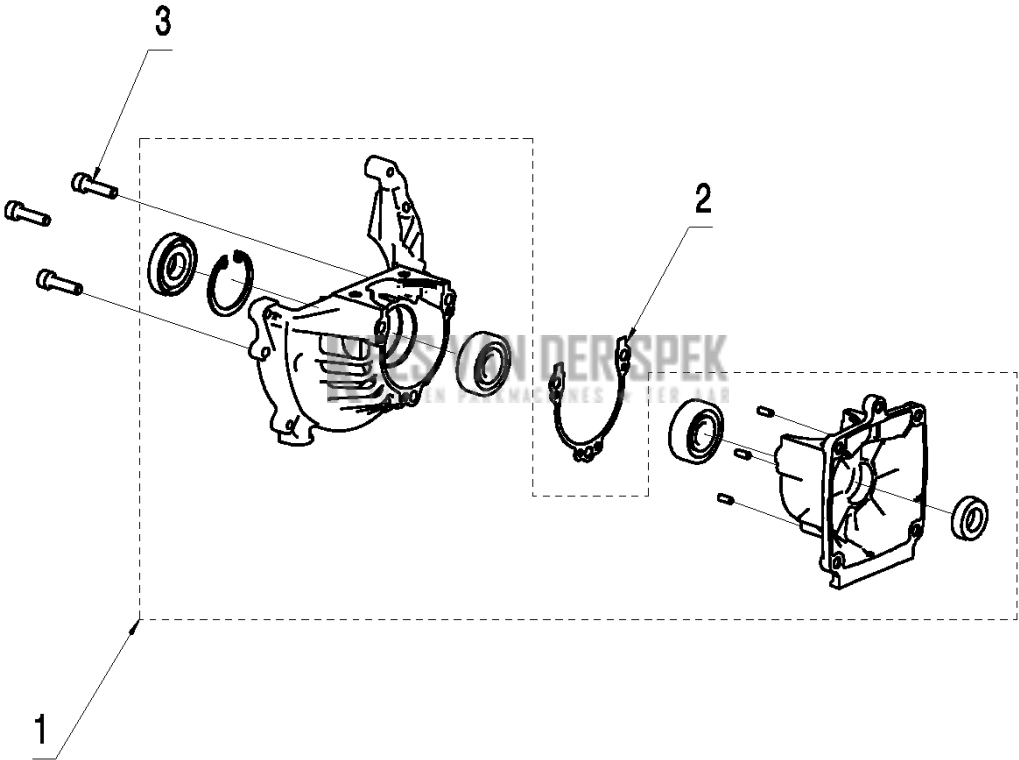

L T26CS
CRANKCASE

Referentie	Onderdeel nr	Omschrijving	Opmerking	Aant KIT al
1	586 59 49-01	GEREEDSCHAPSSET		1
2	575 31 19-01	PAKKING		1
3	584 95 59-01	SCREW		3