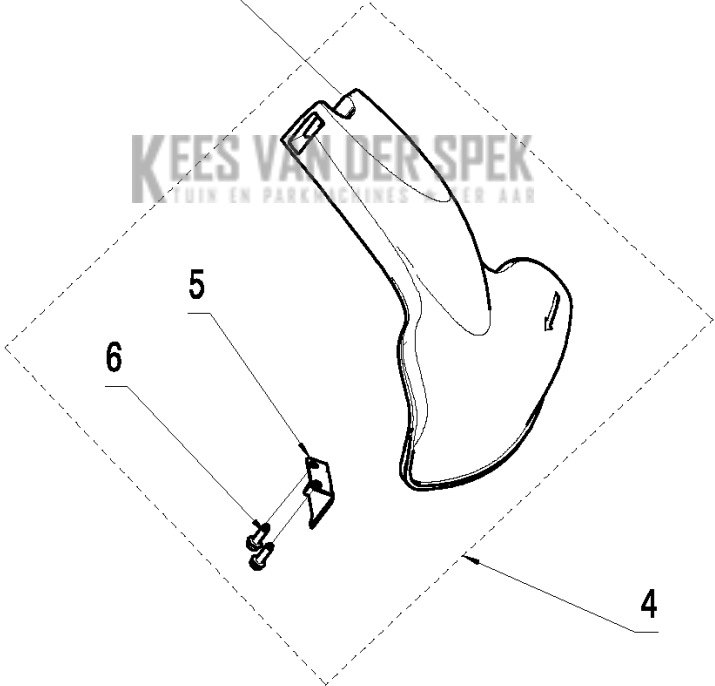

K T26CS
Crankshaft

1

Referentie	Onderdeel nr	Omschrijving	Opmerking	Aant KIT al
1	586 49 16-01	GEREEDSCHAPSSET		1

I T26CS
IGNITION

Referentie	Onderdeel nr	Omschrijving	Opmerking	Aant KIT al
1	585 56 55-01	ONTSTEKING MODULE		1
2	584 95 59-01	SCREW		2
3	578 41 02-01	BOUGIE		1
4	585 56 57-01	VLIEGWIEL		1
5	574 22 34-01	MOER		1
6	574 48 89-03	KORTSLUITKABEL		1

A T26CS
BEVEL GEAR & LOWER SHAFT

KEES VAN DER SPEK
TUIN EN PARKBOUWERS ALER AAR

Referentie	Onderdeel nr	Omschrijving	Opmerking	Aant KIT al
1	578 91 04-01	PIJP		1
2	522 75 19-01	SCHROEF ITXSCFM		1 1
3	574 40 44-01	LOCKING NUT		1 1
4	574 61 31-01	TRIMMER BESCHERMER		1
5	574 52 34-01	MES		1 4
6	573 92 58-01	SCREW ITXSCFT		2 4
7	586 22 16-01	SLEUTEL		1