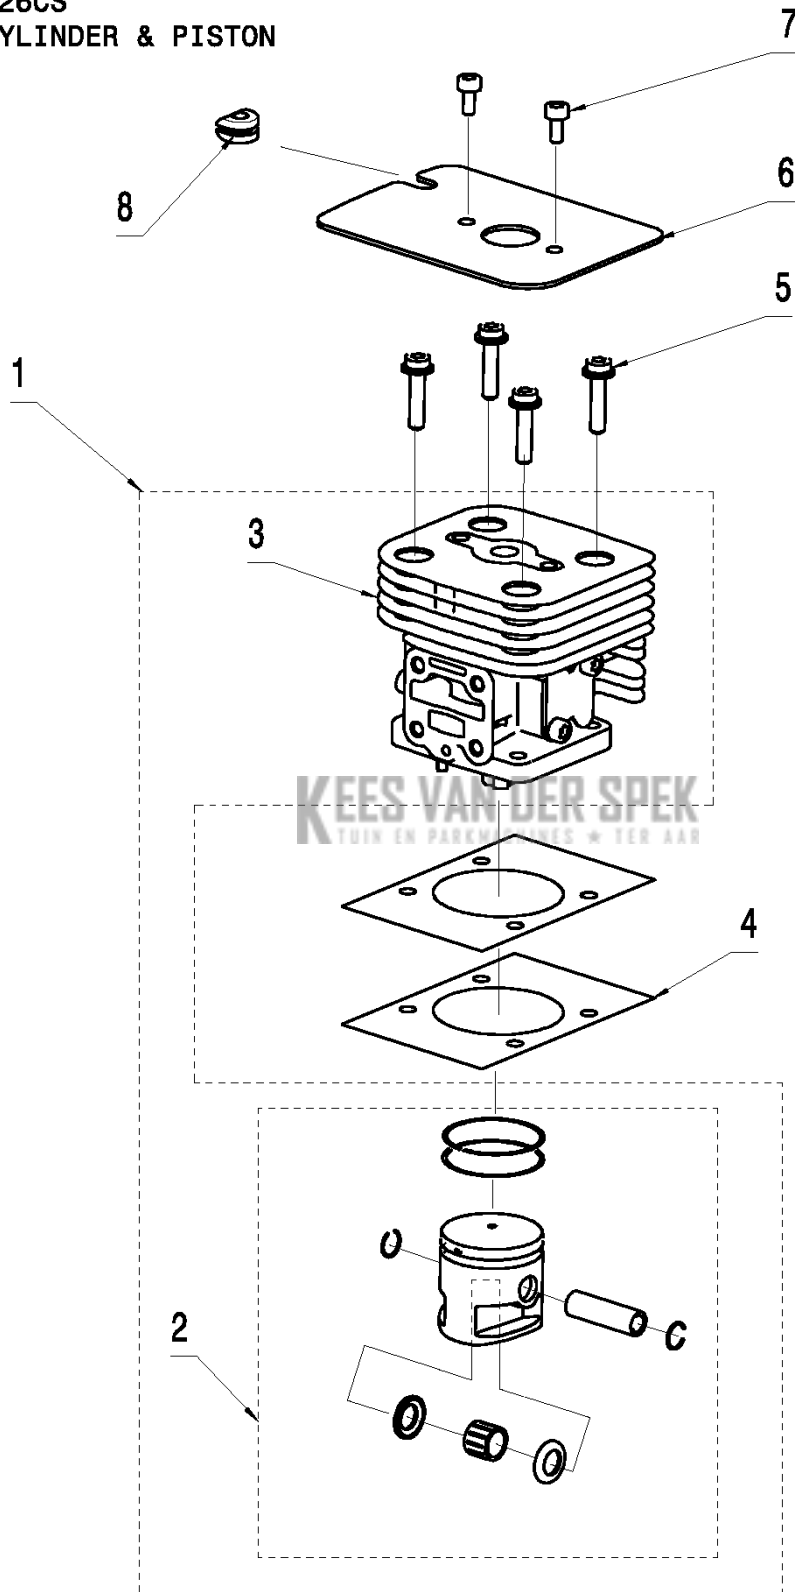

J T26CS
CYLINDER & PISTON

Referentie	Onderdeel nr	Omschrijving	Opmerking	Aant KIT al
1	586 49 14-01	GEREEDSCHAPSSET		1
2	586 49 15-01	GEREEDSCHAPSSET		1
3	578 41 19-01	CILINDER COMPL.		1
4	575 30 78-01	PAKKING		2
5	584 95 60-01	SCREW		4
6	575 30 67-01	PLAAT		1
7	575 30 66-01	SCREW		2
8	585 59 72-01	DOORVOER		1