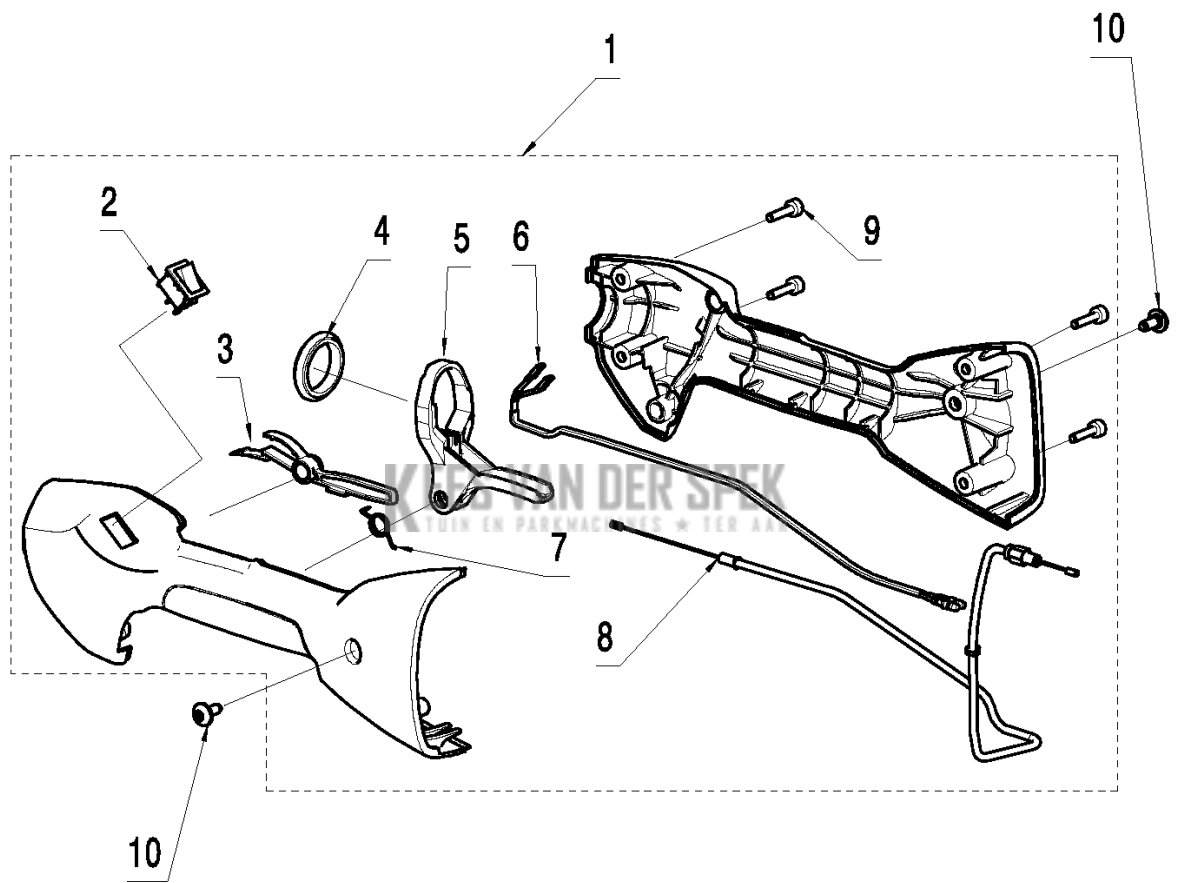

SPARE PARTS LIST

TRIMMERS/EDGERS

T26 CS, 967207701, 2014-02

J

Referentie	Onderdeel nr	Omschrijving	Opmerking	Aant KIT al
1	530 01 58-20	SCREW		1
2	545 07 42-01	LUS HANDGREEP		1
3	530 05 91-85	KLEM		1
4	530 01 61-52	VLEUGELMOER		1
5	585 47 05-01	AANDRIJFAS COMPL.		1
6	574 18 21-01	SCREW		1 5
7	585 68 52-01	KLEM		1 5
8	574 32 22-02	KNOP		1 5

G B26PS
CARBURATER & AIR FILTER

Referentie	Onderdeel nr	Omschrijving	Opmerking	Aant KIT al
1	537 21 32-01	KNOP		1
2	584 91 76-01	FILTERDEKSEL		1
3	575 30 95-01	LUCHTFILTER		1
4	578 30 39-01	SCREW		2
5	575 30 97-01	FILTERHOUDER COMPL.		1
6	584 27 41-01	CARBURATEUR		1
7	575 31 09-01	PAKKING		1
8	584 95 62-01	SCREW		4
9	575 31 13-01	DOORVOER		1
10	575 31 14-01	ISOLATOR		1
11	575 31 15-01	PAKKING		1
12	575 31 11-01	INLAATPIJP		1
13	575 31 12-01	SLANGKLEM		2
14	585 69 38-01	STICKER		1

L T26CS
CRANKCASE

Referentie	Onderdeel nr	Omschrijving	Opmerking	Aant KIT al
1	586 59 49-01	GEREEDSCHAPSSET		1
2	575 31 19-01	PAKKING		1
3	584 95 59-01	SCREW		3

J T26CS
CYLINDER & PISTON

Referentie	Onderdeel nr	Omschrijving	Opmerking	Aant KIT al
1	586 49 14-01	GEREEDSCHAPSSET		1
2	586 49 15-01	GEREEDSCHAPSSET		1
3	578 41 19-01	CILINDER COMPL.		1
4	575 30 78-01	PAKKING		2
5	584 95 60-01	SCREW		4
6	575 30 67-01	PLAAT		1
7	575 30 66-01	SCREW		2
8	585 59 72-01	DOORVOER		1

C T26CS
THROTTLE CONTROL

Referentie	Onderdeel nr	Omschrijving	Opmerking	Aant KIT al
1	574 19 31-02	HANDGREEP COMPL.		1
2	575 31 58-01	STOPSCHAKELAAR		1 1
3	574 19 28-01	GASVERGREDELING		1 1
4	574 82 44-01	AV ELEMENT		1 1
5	585 96 69-01	TREKKER		1 1
6	574 48 88-01	KORTSLUITKABEL		1 1
7	576 85 17-01	VEER		1 1
8	585 09 44-01	GASKLEPSET		1 1
9	574 44 40-01	SCREW ITXSCT		4 1
10	574 27 32-01	SCHROEF ITXPANT		2