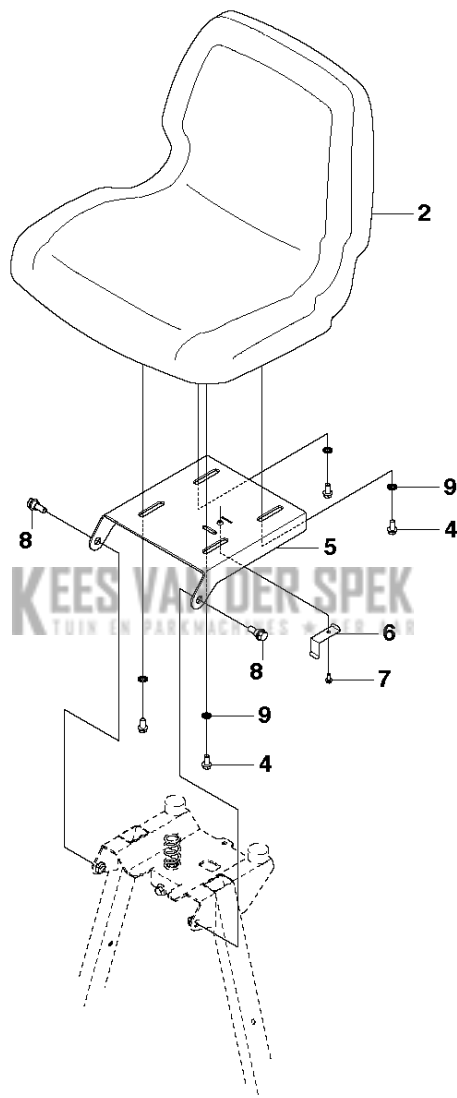

SEAT

Referentie	Onderdeel nr	Omschrijving	Opmerking	Aant KIT al
2	576 37 64-01	ZITTING		1
4	506 57 01-03	SCHROEF EHHFM		4
5	577 86 58-01	VEL		1
6	525 48 67-01	RIEMGELEIDER		1
7	725 23 64-61	SCHROEF EHHFT		1
8	506 59 74-01	SCHROEF EHHFM		2
9	735 21 64-00	BORGRING		4