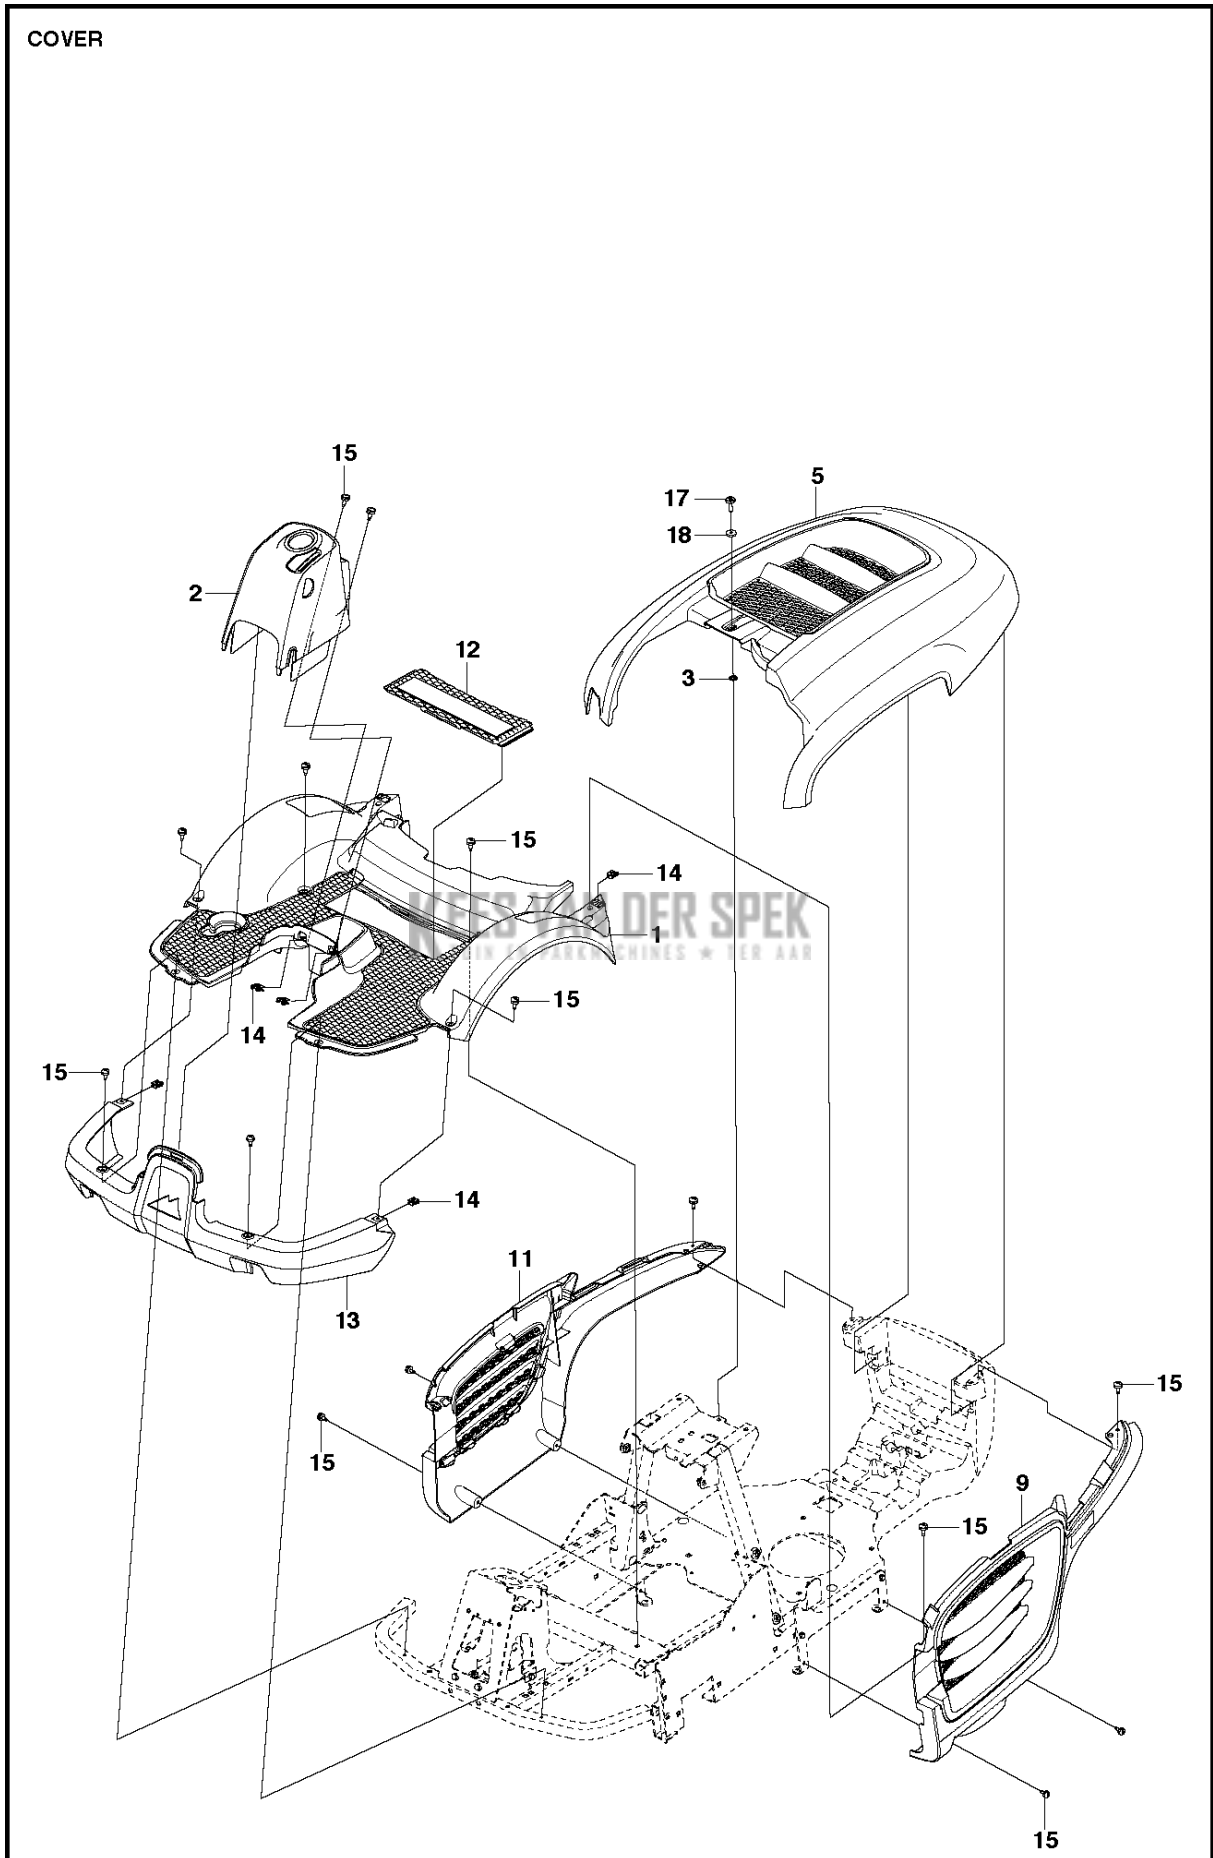

COVER

Referentie	Onderdeel nr	Omschrijving	Opmerking	Aant KIT al
1	577 54 58-01	FOOT PLATE		1
2	577 54 62-01	DEKSEL		1
3	735 58 35-01	RING		1
5	587 00 91-03	MOTORKAP COMPL.		1
9	578 29 92-01	DEKSEL		1
11	578 29 91-01	DEKSEL		1
12	578 28 16-02	DEUR		1
13	577 54 61-01	DEKSEL		1
14	535 42 91-01	MOER MET VEER		6
15	544 40 05-01	SCREW		16
17	506 98 26-02	SCREW		1
18	506 55 97-01	RING		1