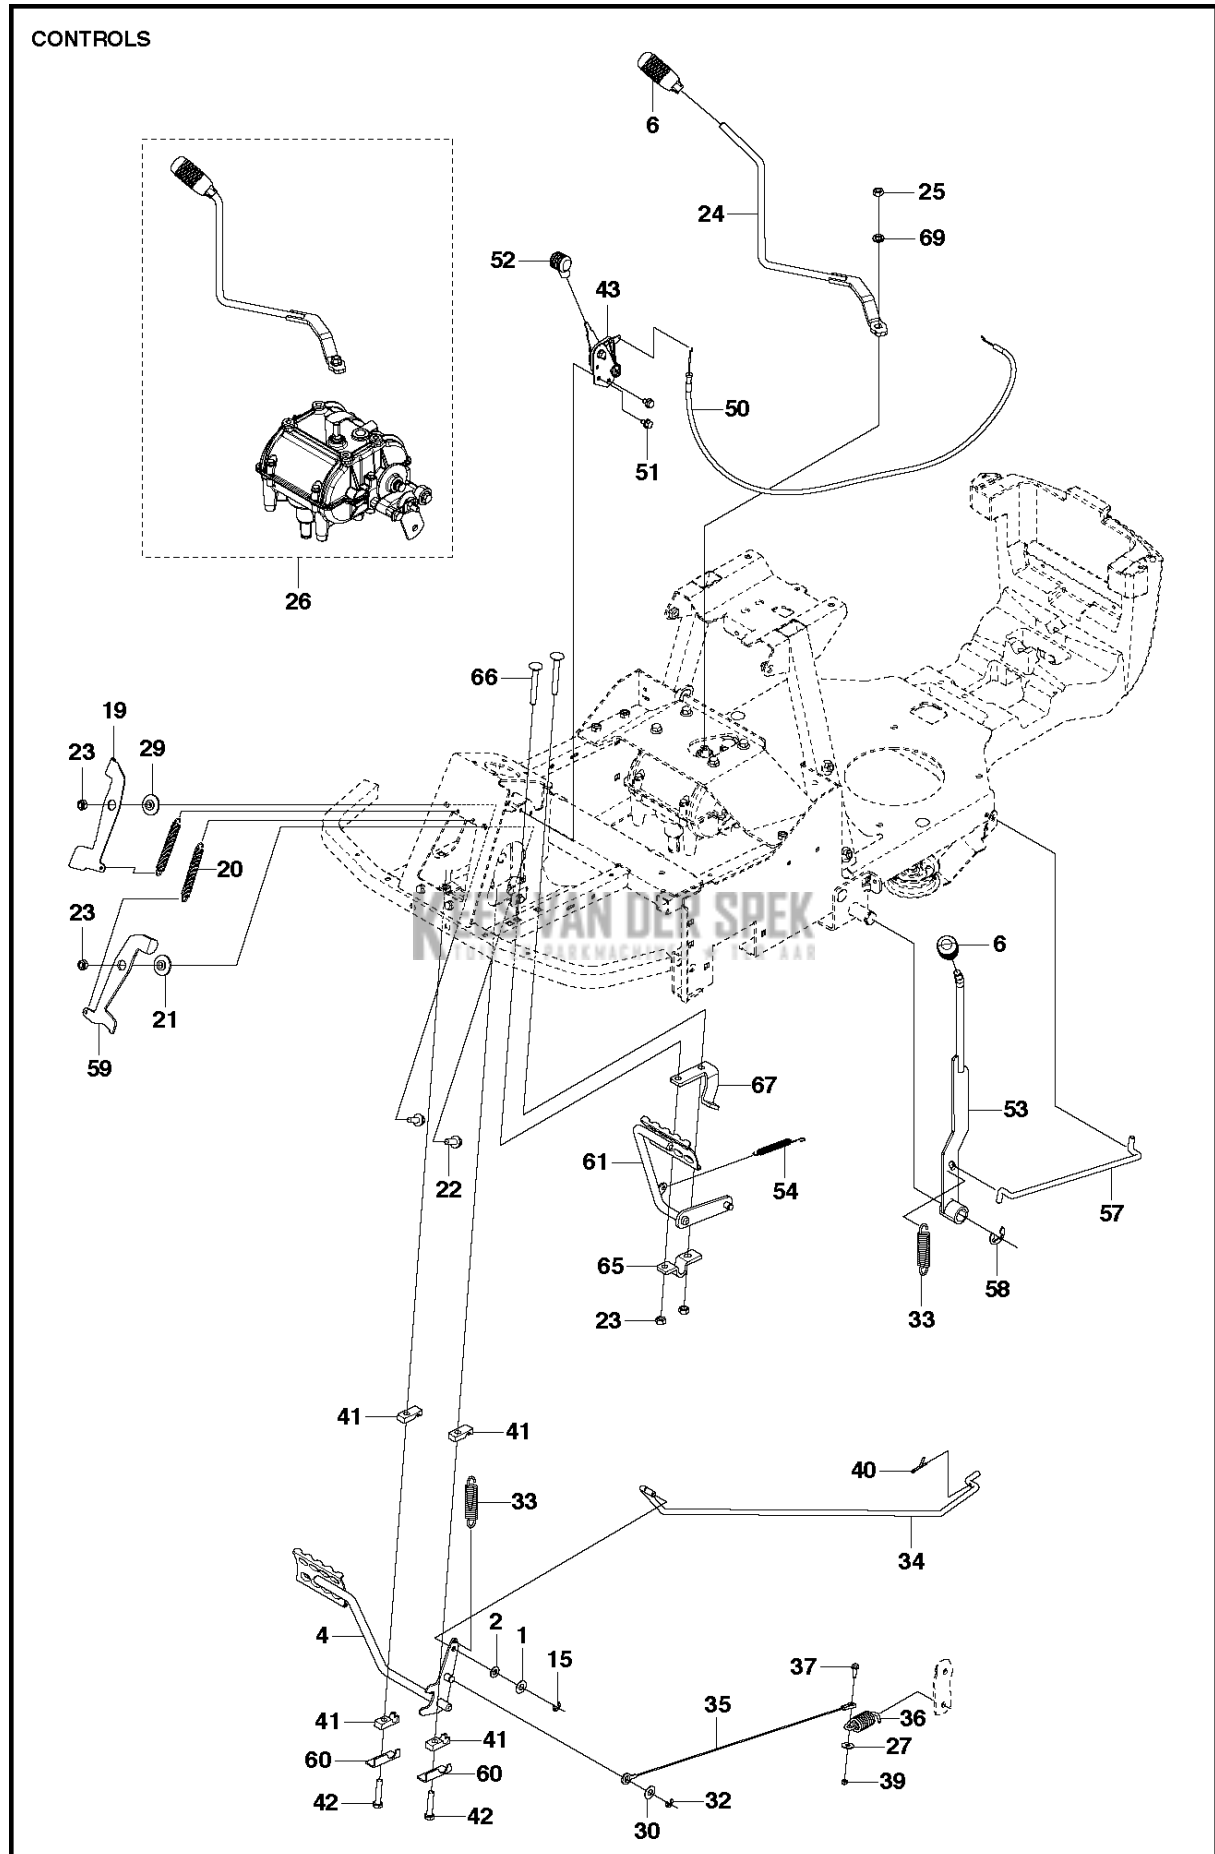

SPARE PARTS LIST

TRACTORS/RIDE MOWERS

M125-85F, 967295401, 2016-01

Referentie	Onderdeel nr	Omschrijving	Opmerking	Aant KIT al
1	732 21 18-01	LOCK NUT		16
2	522 45 09-02	CROSS BAR		1
3	506 59 74-01	SCHROEF EHHFM		8
4	735 58 52-00	RING		2
5	581 17 54-01	STANG		1
6	576 37 38-01	SNAPSLUITING		1
7	574 32 88-02	HENDEL		1
8	525 85 57-01	ARM		1
9	734 11 65-41	RING		2
10	586 87 97-01	LEVER ASSY		1
11	734 11 64-41	RING		5
12	725 24 53-71	SCHROEF EHHM		7
13	581 06 15-02	DEKSEL		1
14	544 40 05-01	SCREW		4
15	522 52 32-02	BEVESTIGING		1
16	573 97 18-04	DEKSEL		1
17	574 17 20-02	DEKSEL		1
18	586 14 70-03	MAAIDEK		1 Assy
19	735 31 15-20	E-CLIP		2
20	732 21 16-01	MOER		3
21	574 04 17-02	PLUG		1
22	522 73 59-01	WIEL		2
23	574 26 45-01	RING		4
24	721 61 87-01	SPLIT PIN		4
25	522 45 19-02	GEREEDSCHAPSFRAME		1
26	583 88 74-01	CROSSBAR		1

CUTTING DECK - 2

Referentie	Onderdeel nr	Omschrijving	Opmerking	Aant KIT al
1	732 21 18-01	LOCK NUT		16
2	574 46 07-01	POELIE		2
3	725 24 51-71	SCHROEF EHHM		8
4	586 10 43-02	RIEMSPANWIEL		2
5	584 29 88-01	VEER		1
6	725 24 53-71	SCHROEF EHHM		7
7	734 11 64-41	RING		5
8	734 11 74-41	RING		1
9	573 96 95-01	RIEMSPANNER		1
10	506 67 54-02	SCHROEF EHHFM		4
11	734 11 77-71	RING		2
12	506 53 35-01	EVENWIJDIGE SLEUTEL		4
13	573 96 65-01	PIJP		2
14	573 96 86-01	LAGERHUIS COMPL		2
15	581 06 11-02	MAAIDEK		1
16	581 24 97-01	ADAPTER		2
17	581 08 35-01	MES		2
18	506 79 23-03	KNIFE PLATE		2
19	581 13 54-01	STICKER		2
20	581 16 62-01	STICKER		2
21	581 70 95-01	RING		2
22	574 51 00-01	STICKER		2