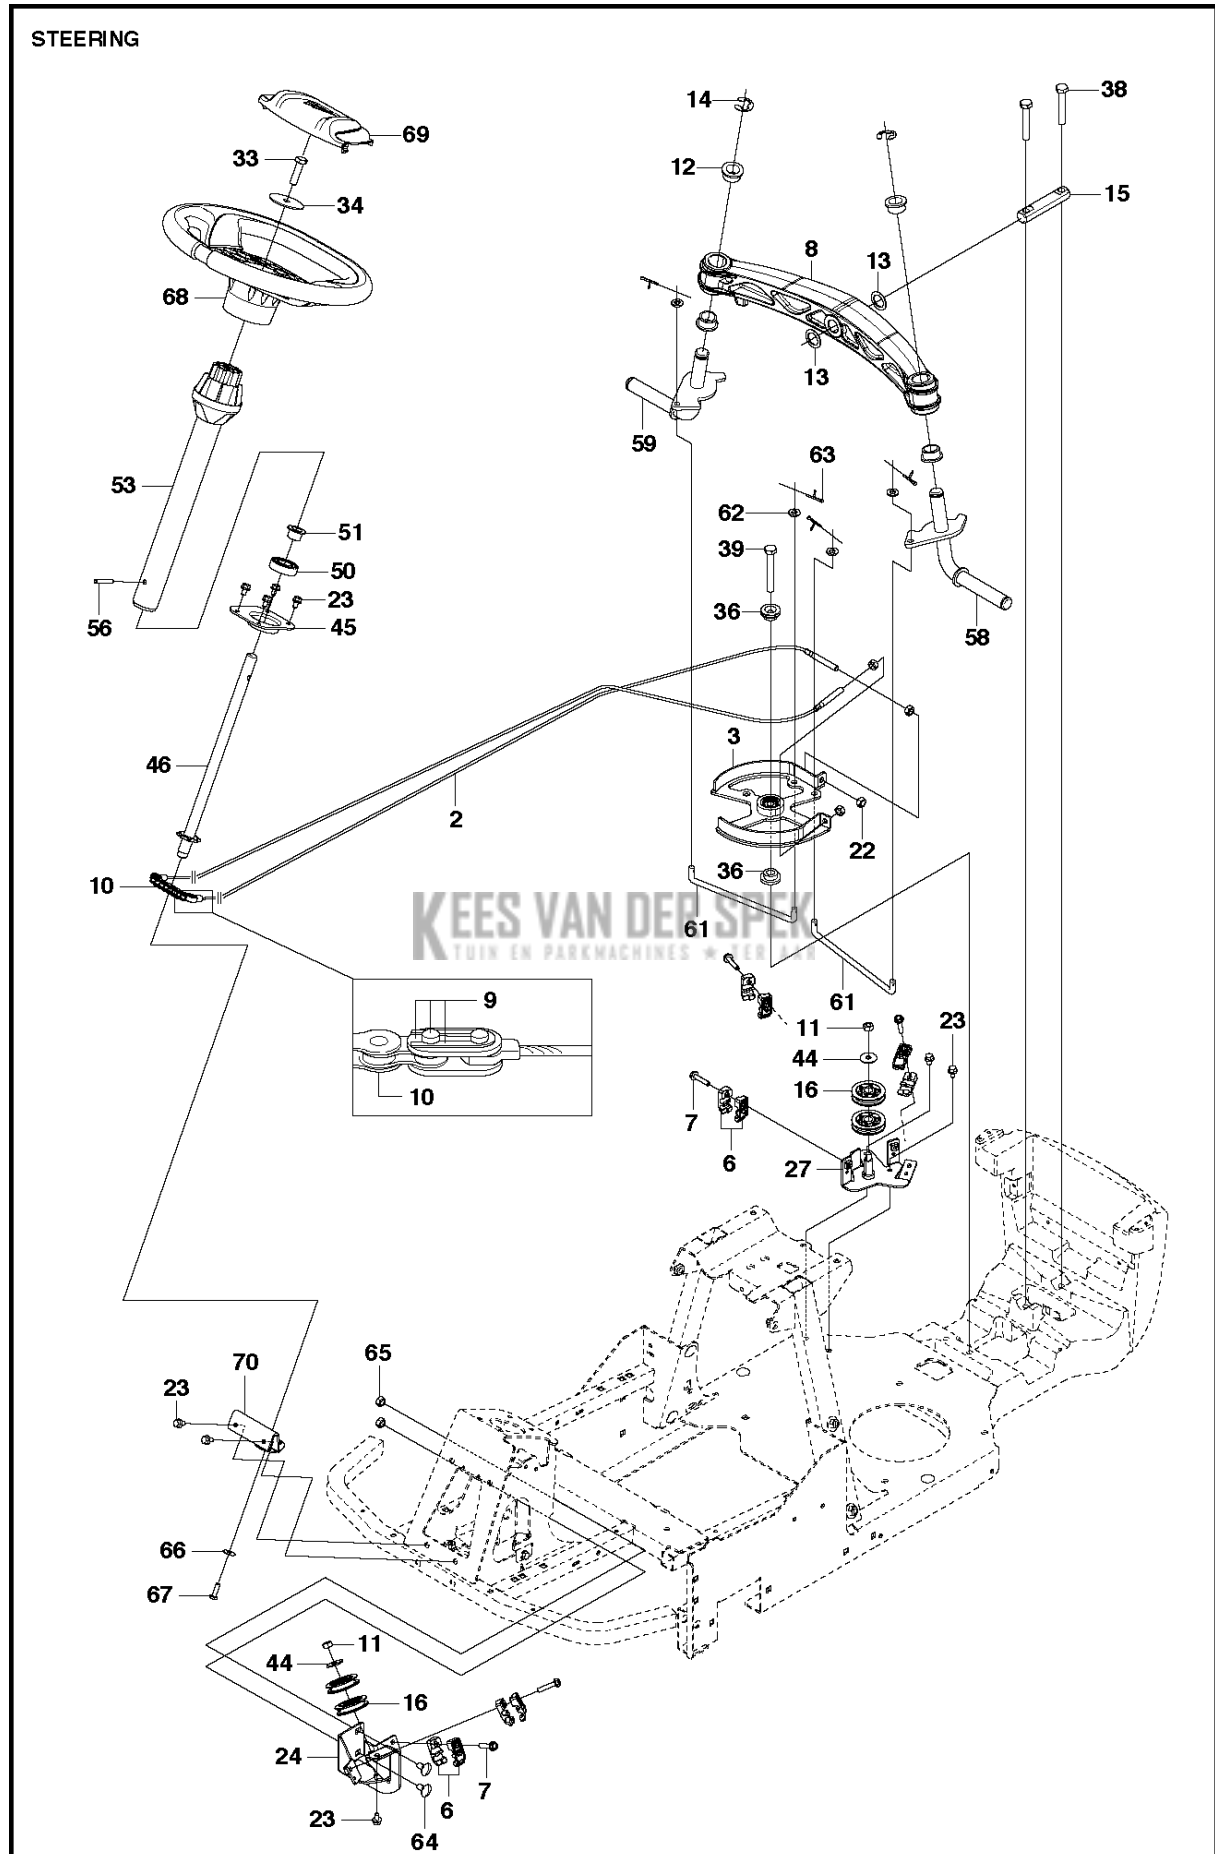

Referentie	Onderdeel nr	Omschrijving	Opmerking	Aant KIT al
2	580 82 16-01	KABEL		1
3	576 83 37-02	BEVESTIGING		1
6	581 70 16-01	BEVESTIGING		10
7	535 47 52-30	SCHROEF EHHFM		5
8	586 21 08-01	ACHTERAS		1
9	506 55 47-01	VERBINDING		2
10	506 55 46-02	KETTING		1
11	732 23 18-01	LOCKNUT		2
12	576 88 13-01	BUSHING		4
13	506 50 48-05	RING		2
14	735 31 22-20	E-CLIP		2
15	585 94 37-01	STIFT		1
16	581 15 82-01	POELIE		4
22	731 23 18-01	ZESKANT MOER		4
23	725 23 64-61	SCHROEF EHHFT		9
24	581 74 31-01	GELEIDER		1
27	581 74 32-01	GELEIDER		1
33	725 24 97-51	SCREW		1
34	574 37 92-01	RING		1
36	574 87 41-03	RING		2
38	506 67 54-02	SCHROEF EHHFM		2
39	725 25 02-71	SCHROEF EHHM		1
44	734 11 64-41	RING		2
45	522 42 23-02	BEVESTIGING		1
46	586 99 41-01	STUURSTANG		1
50	738 21 04-04	KOGELLAGER		1
51	506 88 78-01	AFSTANDRING		1
53	525 39 80-02	STUURSYSTEEM		1
56	721 43 47-01	SPANSTIFT		1
58	576 83 24-01	SPINDEL		1
59	576 83 25-01	SPINDEL		1
61	576 83 29-01	TREKSTANG		2
62	734 11 64-01	RING		6
63	721 61 83-01	SPLIT PIN		4
64	872 14 05-05	BOUT		2
65	732 21 18-01	LOCK NUT		2
66	734 11 54-41	RING		1
67	535 47 52-12	SCHROEF EHHFM		1
68	532 44 28-04	STUURWIEL		1
69	532 44 77-59	KAP		1
70	578 18 94-01	LAGERHUIS COMPL		1