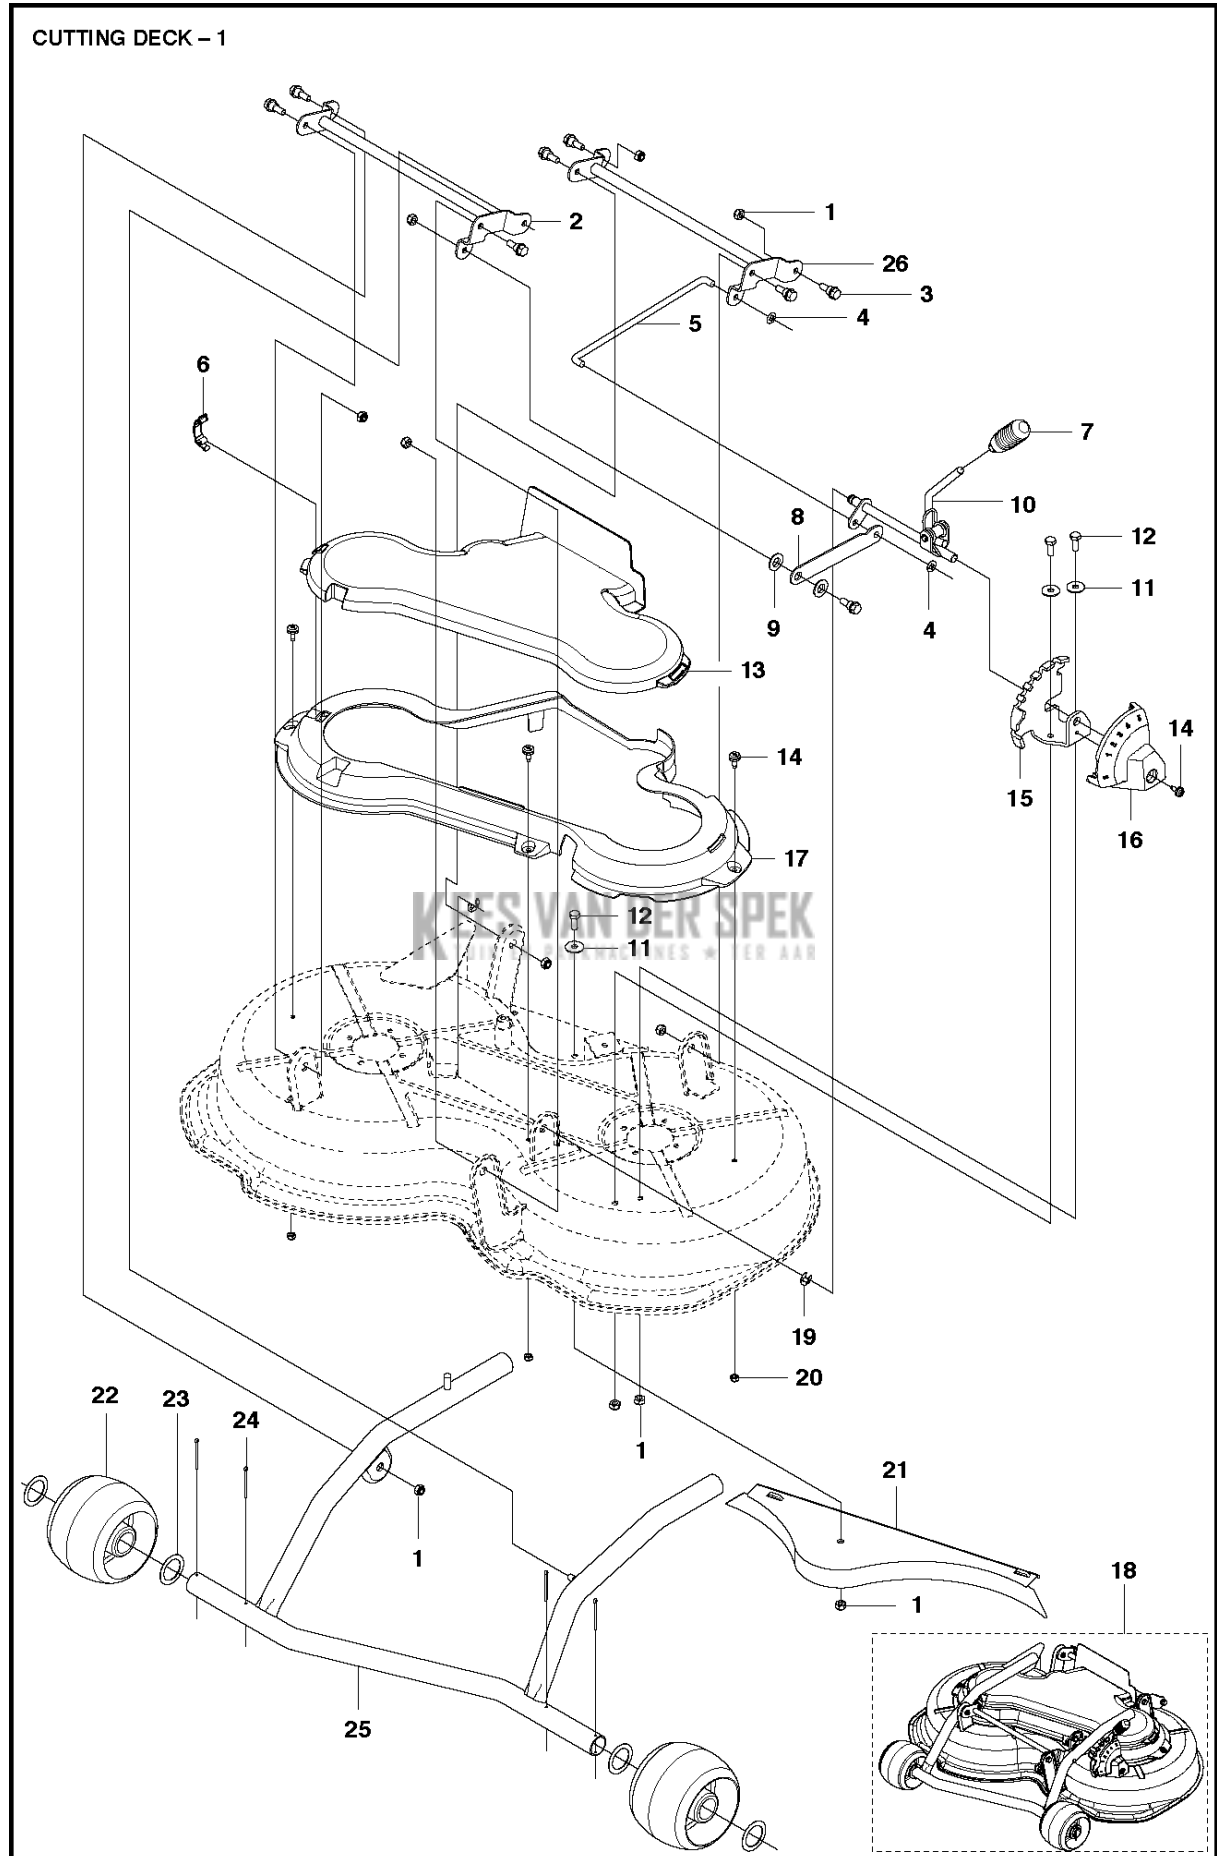

SPARE PARTS LIST

TRACTORS/RIDE MOWERS

M125-85F, 967295401, 2016-01

Referentie	Onderdeel nr	Omschrijving	Opmerking	Aant KIT al
1	732 21 18-01	LOCK NUT		16
2	522 45 09-02	CROSS BAR		1
3	506 59 74-01	SCHROEF EHHFM		8
4	735 58 52-00	RING		2
5	581 17 54-01	STANG		1
6	576 37 38-01	SNAPSLUITING		1
7	574 32 88-02	HENDEL		1
8	525 85 57-01	ARM		1
9	734 11 65-41	RING		2
10	586 87 97-01	LEVER ASSY		1
11	734 11 64-41	RING		5
12	725 24 53-71	SCHROEF EHHM		7
13	581 06 15-02	DEKSEL		1
14	544 40 05-01	SCREW		4
15	522 52 32-02	BEVESTIGING		1
16	573 97 18-04	DEKSEL		1
17	574 17 20-02	DEKSEL		1
18	586 14 70-03	MAAIDEK		1 Assy
19	735 31 15-20	E-CLIP		2
20	732 21 16-01	MOER		3
21	574 04 17-02	PLUG		1
22	522 73 59-01	WIEL		2
23	574 26 45-01	RING		4
24	721 61 87-01	SPLIT PIN		4
25	522 45 19-02	GEREEDSCHAPSFRAME		1
26	583 88 74-01	CROSSBAR		1

CUTTING DECK - 2

Referentie	Onderdeel nr	Omschrijving	Opmerking	Aant KIT al
1	732 21 18-01	LOCK NUT		16
2	574 46 07-01	POELIE		2
3	725 24 51-71	SCHROEF EHHM		8
4	586 10 43-02	RIEMSPANWIEL		2
5	584 29 88-01	VEER		1
6	725 24 53-71	SCHROEF EHHM		7
7	734 11 64-41	RING		5
8	734 11 74-41	RING		1
9	573 96 95-01	RIEMSPANNER		1
10	506 67 54-02	SCHROEF EHHFM		4
11	734 11 77-71	RING		2
12	506 53 35-01	EVENWIJDIGE SLEUTEL		4
13	573 96 65-01	PIJP		2
14	573 96 86-01	LAGERHUIS COMPL		2
15	581 06 11-02	MAAIDEK		1
16	581 24 97-01	ADAPTER		2
17	581 08 35-01	MES		2
18	506 79 23-03	KNIFE PLATE		2
19	581 13 54-01	STICKER		2
20	581 16 62-01	STICKER		2
21	581 70 95-01	RING		2
22	574 51 00-01	STICKER		2