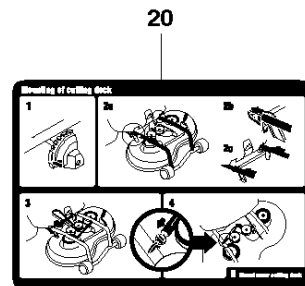

SPARE PARTS LIST

TRACTORS/RIDE MOWERS

M125-85F, 967295401, 2016-01

Referentie	Onderdeel nr	Omschrijving	Opmerking	Aant KIT al
1	732 21 18-01	LOCK NUT		16
2	522 45 09-02	CROSS BAR		1
3	506 59 74-01	SCHROEF EHHFM		8
4	735 58 52-00	RING		2
5	581 17 54-01	STANG		1
6	576 37 38-01	SNAPSLUITING		1
7	574 32 88-02	HENDEL		1
8	525 85 57-01	ARM		1
9	734 11 65-41	RING		2
10	586 87 97-01	LEVER ASSY		1
11	734 11 64-41	RING		5
12	725 24 53-71	SCHROEF EHHM		7
13	581 06 15-02	DEKSEL		1
14	544 40 05-01	SCREW		4
15	522 52 32-02	BEVESTIGING		1
16	573 97 18-04	DEKSEL		1
17	574 17 20-02	DEKSEL		1
18	586 14 70-03	MAAIDEK		1 Assy
19	735 31 15-20	E-CLIP		2
20	732 21 16-01	MOER		3
21	574 04 17-02	PLUG		1
22	522 73 59-01	WIEL		2
23	574 26 45-01	RING		4
24	721 61 87-01	SPLIT PIN		4
25	522 45 19-02	GEREEDSCHAPSFRAME		1
26	583 88 74-01	CROSSBAR		1

CUTTING DECK - 2

Referentie	Onderdeel nr	Omschrijving	Opmerking	Aant KIT al
1	732 21 18-01	LOCK NUT		16
2	574 46 07-01	POELIE		2
3	725 24 51-71	SCHROEF EHHM		8
4	586 10 43-02	RIEMSPANWIEL		2
5	584 29 88-01	VEER		1
6	725 24 53-71	SCHROEF EHHM		7
7	734 11 64-41	RING		5
8	734 11 74-41	RING		1
9	573 96 95-01	RIEMSPANNER		1
10	506 67 54-02	SCHROEF EHHFM		4
11	734 11 77-71	RING		2
12	506 53 35-01	EVENWIJDIGE SLEUTEL		4
13	573 96 65-01	PIJP		2
14	573 96 86-01	LAGERHUIS COMPL		2
15	581 06 11-02	MAAIDEK		1
16	581 24 97-01	ADAPTER		2
17	581 08 35-01	MES		2
18	506 79 23-03	KNIFE PLATE		2
19	581 13 54-01	STICKER		2
20	581 16 62-01	STICKER		2
21	581 70 95-01	RING		2
22	574 51 00-01	STICKER		2