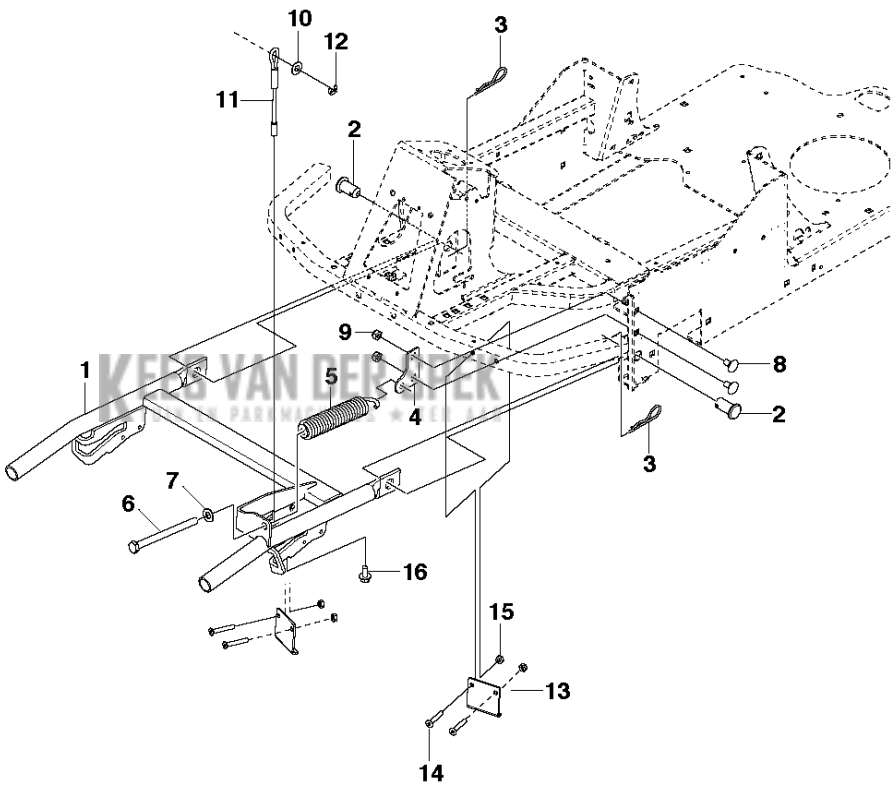

EQUIPMENT FRAME

Referentie	Onderdeel nr	Omschrijving	Opmerking	Aant KIT al
1	581 10 04-01	BIJLAGE		1
2	721 86 17-01	PEN MET GAT		2
3	721 68 02-51	SPRING COTTER		2
4	578 38 53-01	BEVESTIGING		1
5	505 41 87-01	VEER		1
6	725 25 15-71	SCHROEF EHHM		2
7	734 11 72-01	RING		1
8	872 14 05-05	BOUT		2
9	732 21 18-01	LOCK NUT		3
10	734 11 72-01	RING		1
11	579 16 53-01	KABEL		1
12	735 31 12-20	E-CLIP		1
13	586 89 89-01	BEVESTIGING		2
14	725 23 78-61	SCHROEF EHHFT		4
15	732 21 16-01	MOER		4
16	506 55 83-02	SCHROEF EHHFT		1