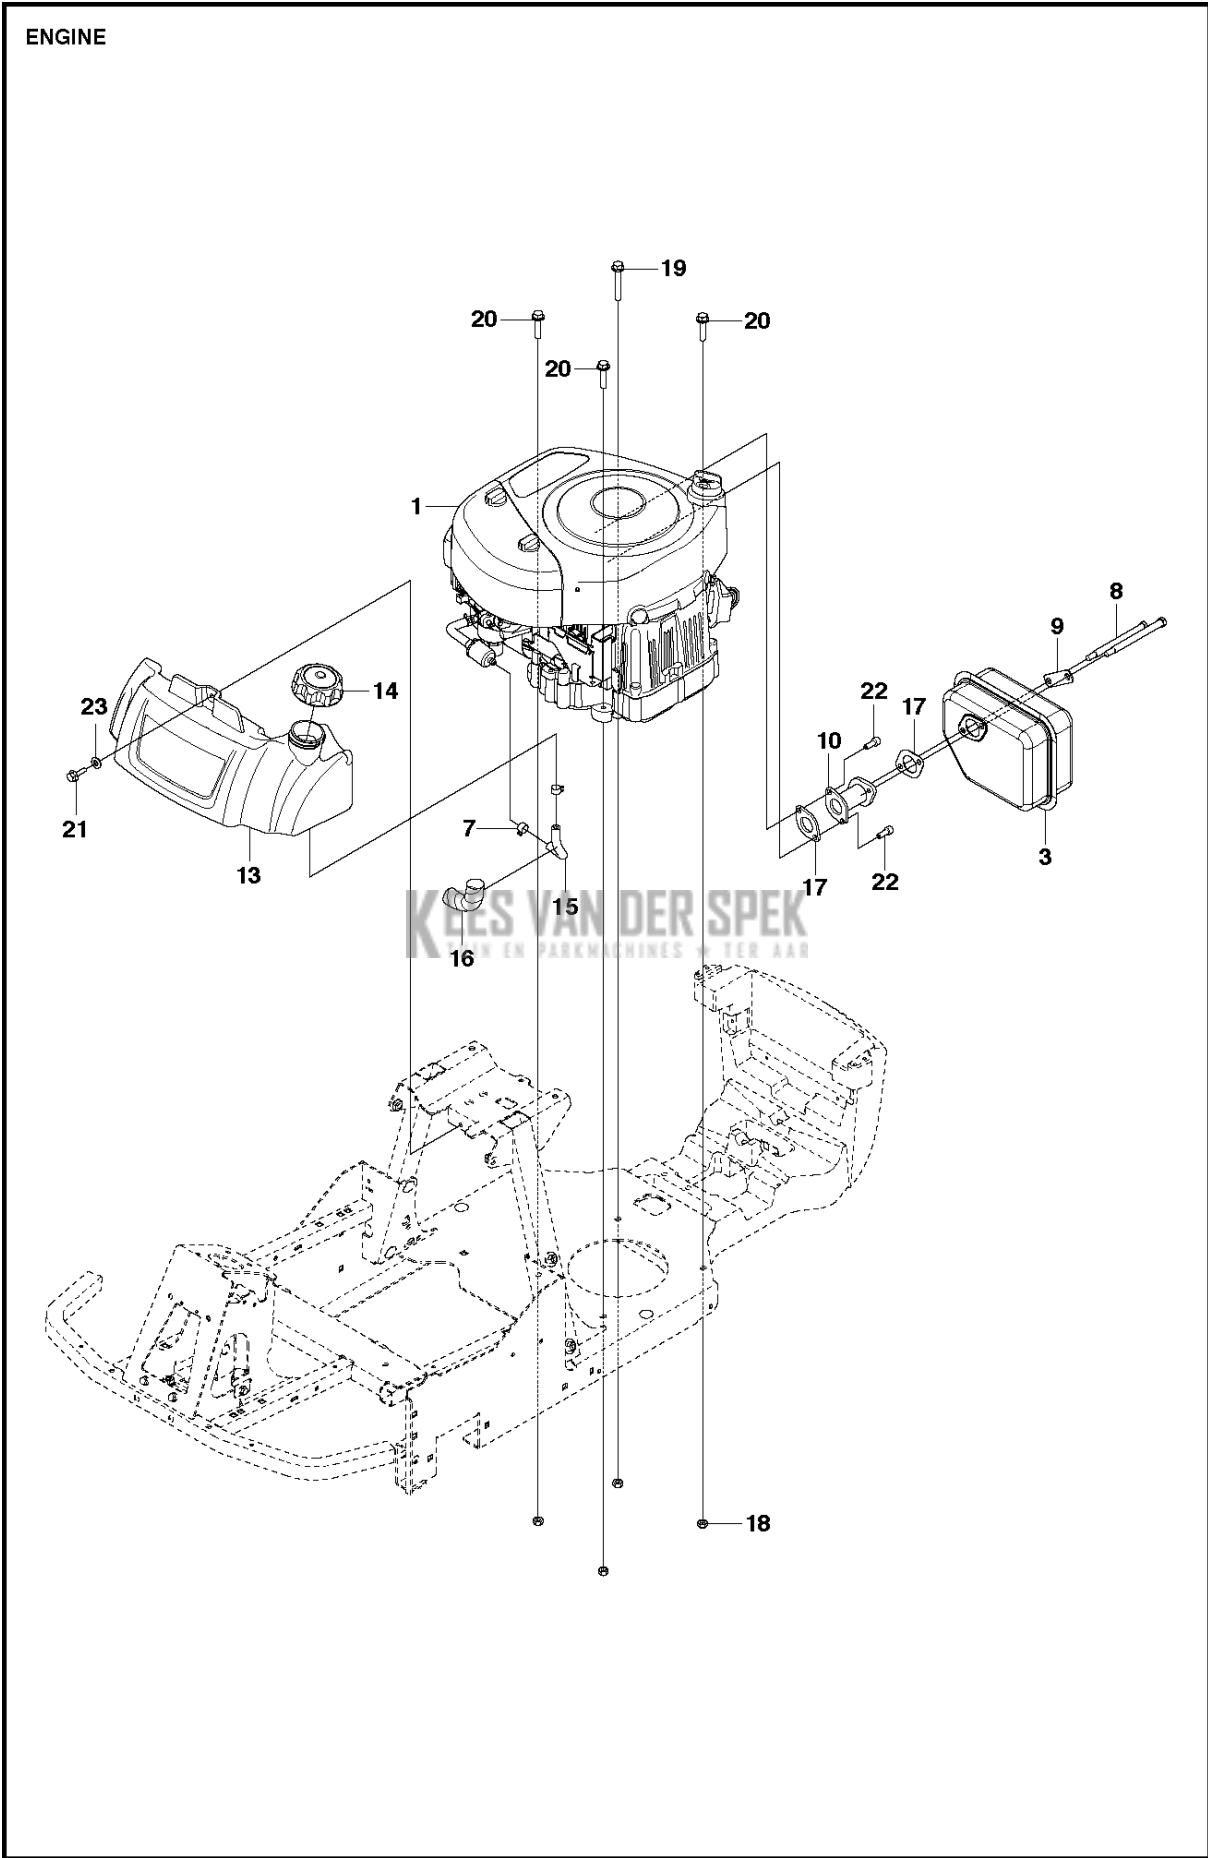

MOTOR

M125-85F, 967295401, 2016-01

Referentie	Onderdeel nr	Omschrijving	Opmerking	Aant KIT al
1	589 35 63-01	MOTOR		1
3	581 12 98-01	GELUIDDEMPER COMPL.		1
7	535 46 97-01	HOSE BRACE		2
8	578 25 91-01	COLLAR SCREW		2
9	578 25 93-01	RING		1
10	578 25 57-01	VERDEELSTUK		1
13	577 91 58-01	BRANDSTOFTANK		1
14	532 43 02-20	NAAFDOP		1
15	504 80 00-12	BRANDSTOFSLANG		1
16	544 02 66-08	SLANGBESCHERMING		1
17	579 37 71-01	PAKKING		2
18	732 21 18-01	LOCK NUT		4
19	506 57 01-07	SCHROEF EHHFM		1
20	506 57 01-06	SCHROEF EHHFM		3
21	579 32 81-01	SCREW		1
22	506 55 63-01	SCREW UNC		2
23	734 11 54-41	RING		1