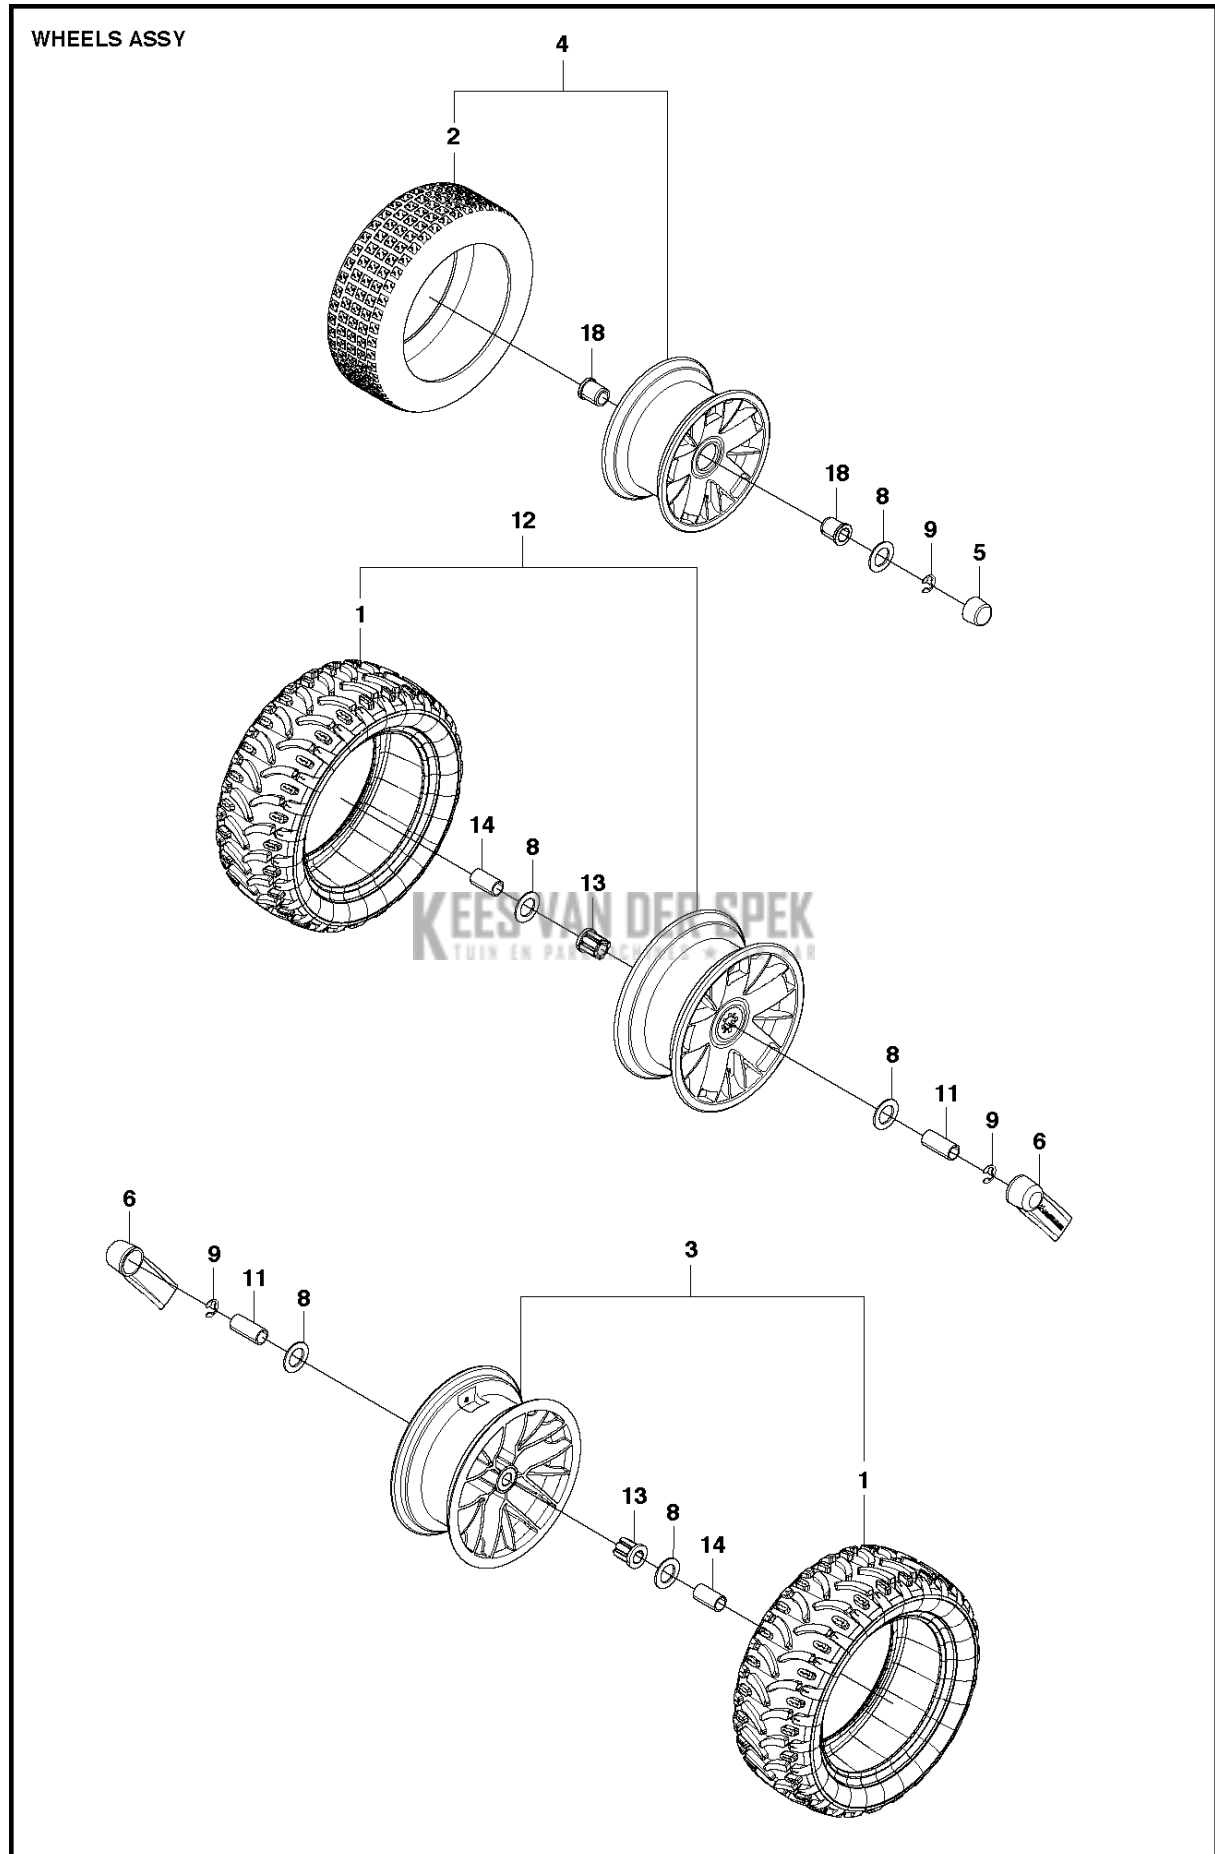

TRANSMISSIE

M125-85F, 967295401, 2016-01

Referentie	Onderdeel nr	Omschrijving	Opmerking	Aant KIT al
2	586 62 53-01	GEARBOX		1
3	506 50 94-01	WOODRUFF-SPIE		1
4	576 36 03-01	POELIE		1
6	735 31 18-00	BORGCLIP		1
7	734 11 74-41	RING		2
8	506 57 01-04	SCHROEF EHHFM		8
9	576 79 96-01	BEVESTIGING		1
10	727 64 59-51	SCREW		4
11	732 21 18-01	LOCK NUT		12
12	576 36 06-01	RIEM		1
13	581 12 55-01	RIEMSPANNER COMPL.		1
15	506 94 69-01	BELT TENS WHEEL ASSY		2
17	734 11 64-41	RING		2
20	725 24 51-71	SCHROEF EHHM		2
21	575 56 72-02	VEER		1
22	584 28 86-01	RING		2
23	576 46 66-01	BEVESTIGING		1
24	576 36 31-01	KETTING		1
25	588 09 95-01	LAGERPLAAT		2
26	578 34 75-02	POELIE		1
27	872 14 05-05	BOUT		3
28	506 53 35-01	EVENWIJDIGE SLEUTEL		2
30	578 77 55-02	BEVESTIGING		1
31	578 37 79-01	SPROCKET		1
32	506 89 90-01	E-CLIP		1
33	506 50 48-05	RING		1
34	578 37 80-01	BUSHING		1
35	574 50 61-01	VEER		1
36	576 36 30-01	SPROCKET		1
37	576 36 33-01	VERSNELLINGSBAK COMPL.		1
38	731 23 18-01	ZESKANT MOER		5
39	578 37 76-02	KETTINGSPANNER		1
40	535 42 38-01	SCHROEF RSQM		4
41	584 14 04-01	VEL		1
42	725 23 64-61	SCHROEF EHHFT		6
43	580 67 62-01	DEKSEL		1
74	576 36 13-01	POELIE		1
77	506 55 59-02	KEG		1
79	506 55 60-02	SCREW UNC		1
80	581 48 52-01	RIEMSPANNER		1
83	576 45 19-02	IDLER AXLE ASSY		1
87	725 54 55-01	SCHROEF IHSCM		1
88	577 16 95-02	POELIE		1
89	579 41 42-01	RIEM		1
90	578 36 15-01	RIEMGELEIDER		1
92	578 20 82-01	RIEMGELEIDER		1
95	589 53 85-01	RIEM		1
96	506 67 54-01	SCHROEF EHHFM		2