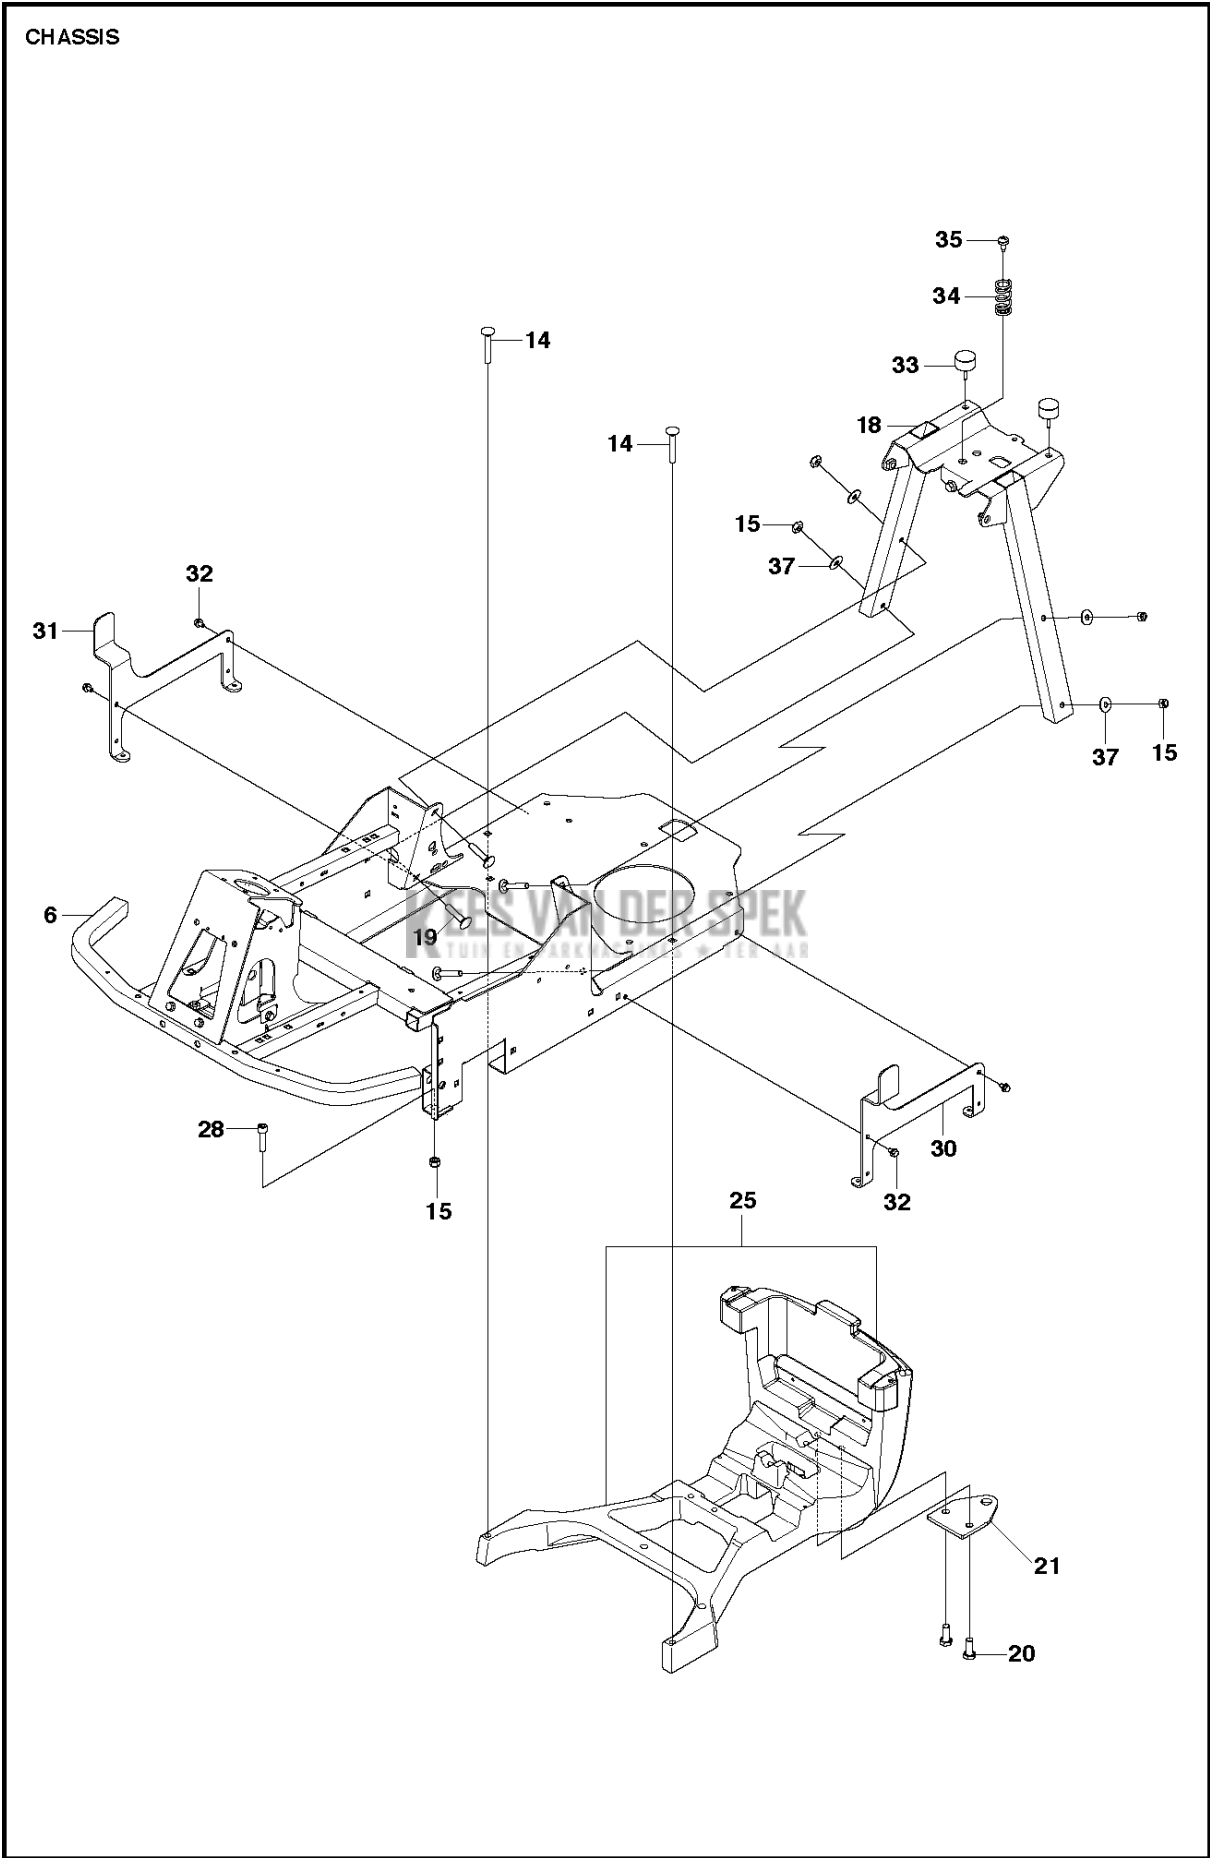

Referentie	Onderdeel nr	Omschrijving	Opmerking	Aant KIT al
6	576 46 68-01	FRAME		1
14	535 42 38-03	SCHROEF RSQM		2
15	732 21 18-01	LOCK NUT		6
18	576 79 32-01	ZITTINGBEVESTIGING COMPL.		1
19	727 64 59-51	SCREW		4
20	725 24 97-51	SCREW		2
21	585 31 44-01	VEL		1
25	587 00 90-01	FRAME		1
28	725 54 55-01	SCHROEF IHSCM		1
30	578 04 29-01	BEVESTIGING		1
31	578 04 29-02	BEVESTIGING		1
32	725 23 64-61	SCHROEF EHHFT		4
33	586 32 11-01	DEMPER		2
34	581 45 21-01	DRUKVEER		1
35	544 40 05-01	SCREW		1
37	734 11 64-41	RING		4