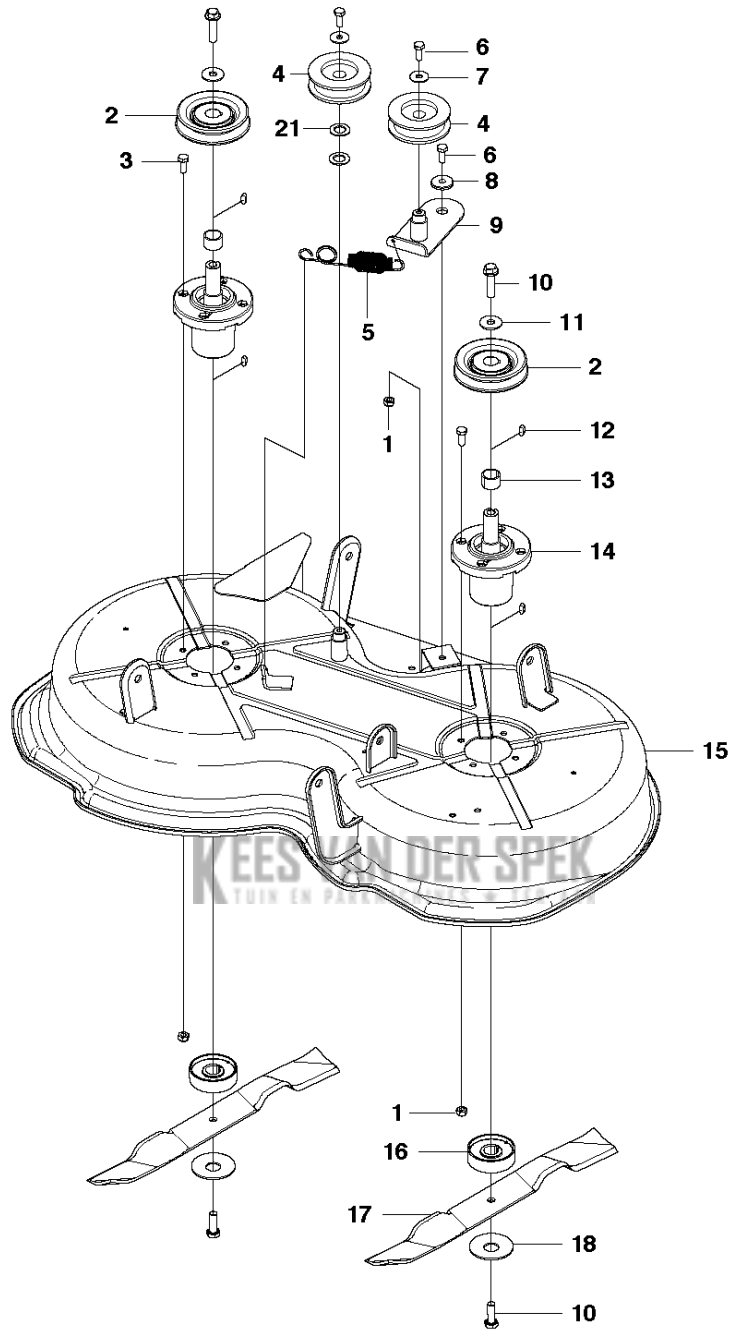

SPARE PARTS LIST

TRACTORS/RIDE MOWERS

M125-85F, 967295401, 2016-01

Referentie	Onderdeel nr	Omschrijving	Opmerking	Aant KIT al
1	732 21 18-01	LOCK NUT		16
2	522 45 09-02	CROSS BAR		1
3	506 59 74-01	SCHROEF EHHFM		8
4	735 58 52-00	RING		2
5	581 17 54-01	STANG		1
6	576 37 38-01	SNAPSLUITING		1
7	574 32 88-02	HENDEL		1
8	525 85 57-01	ARM		1
9	734 11 65-41	RING		2
10	586 87 97-01	LEVER ASSY		1
11	734 11 64-41	RING		5
12	725 24 53-71	SCHROEF EHHM		7
13	581 06 15-02	DEKSEL		1
14	544 40 05-01	SCREW		4
15	522 52 32-02	BEVESTIGING		1
16	573 97 18-04	DEKSEL		1
17	574 17 20-02	DEKSEL		1
18	586 14 70-03	MAAIDEK		1 Assy
19	735 31 15-20	E-CLIP		2
20	732 21 16-01	MOER		3
21	574 04 17-02	PLUG		1
22	522 73 59-01	WIEL		2
23	574 26 45-01	RING		4
24	721 61 87-01	SPLIT PIN		4
25	522 45 19-02	GEREEDSCHAPSFRAME		1
26	583 88 74-01	CROSSBAR		1

CUTTING DECK - 2

Referentie	Onderdeel nr	Omschrijving	Opmerking	Aant KIT al
1	732 21 18-01	LOCK NUT		16
2	574 46 07-01	POELIE		2
3	725 24 51-71	SCHROEF EHHM		8
4	586 10 43-02	RIEMSPANWIEL		2
5	584 29 88-01	VEER		1
6	725 24 53-71	SCHROEF EHHM		7
7	734 11 64-41	RING		5
8	734 11 74-41	RING		1
9	573 96 95-01	RIEMSPANNER		1
10	506 67 54-02	SCHROEF EHHFM		4
11	734 11 77-71	RING		2
12	506 53 35-01	EVENWIJDIGE SLEUTEL		4
13	573 96 65-01	PIJP		2
14	573 96 86-01	LAGERHUIS COMPL		2
15	581 06 11-02	MAAIDEK		1
16	581 24 97-01	ADAPTER		2
17	581 08 35-01	MES		2
18	506 79 23-03	KNIFE PLATE		2
19	581 13 54-01	STICKER		2
20	581 16 62-01	STICKER		2
21	581 70 95-01	RING		2
22	574 51 00-01	STICKER		2