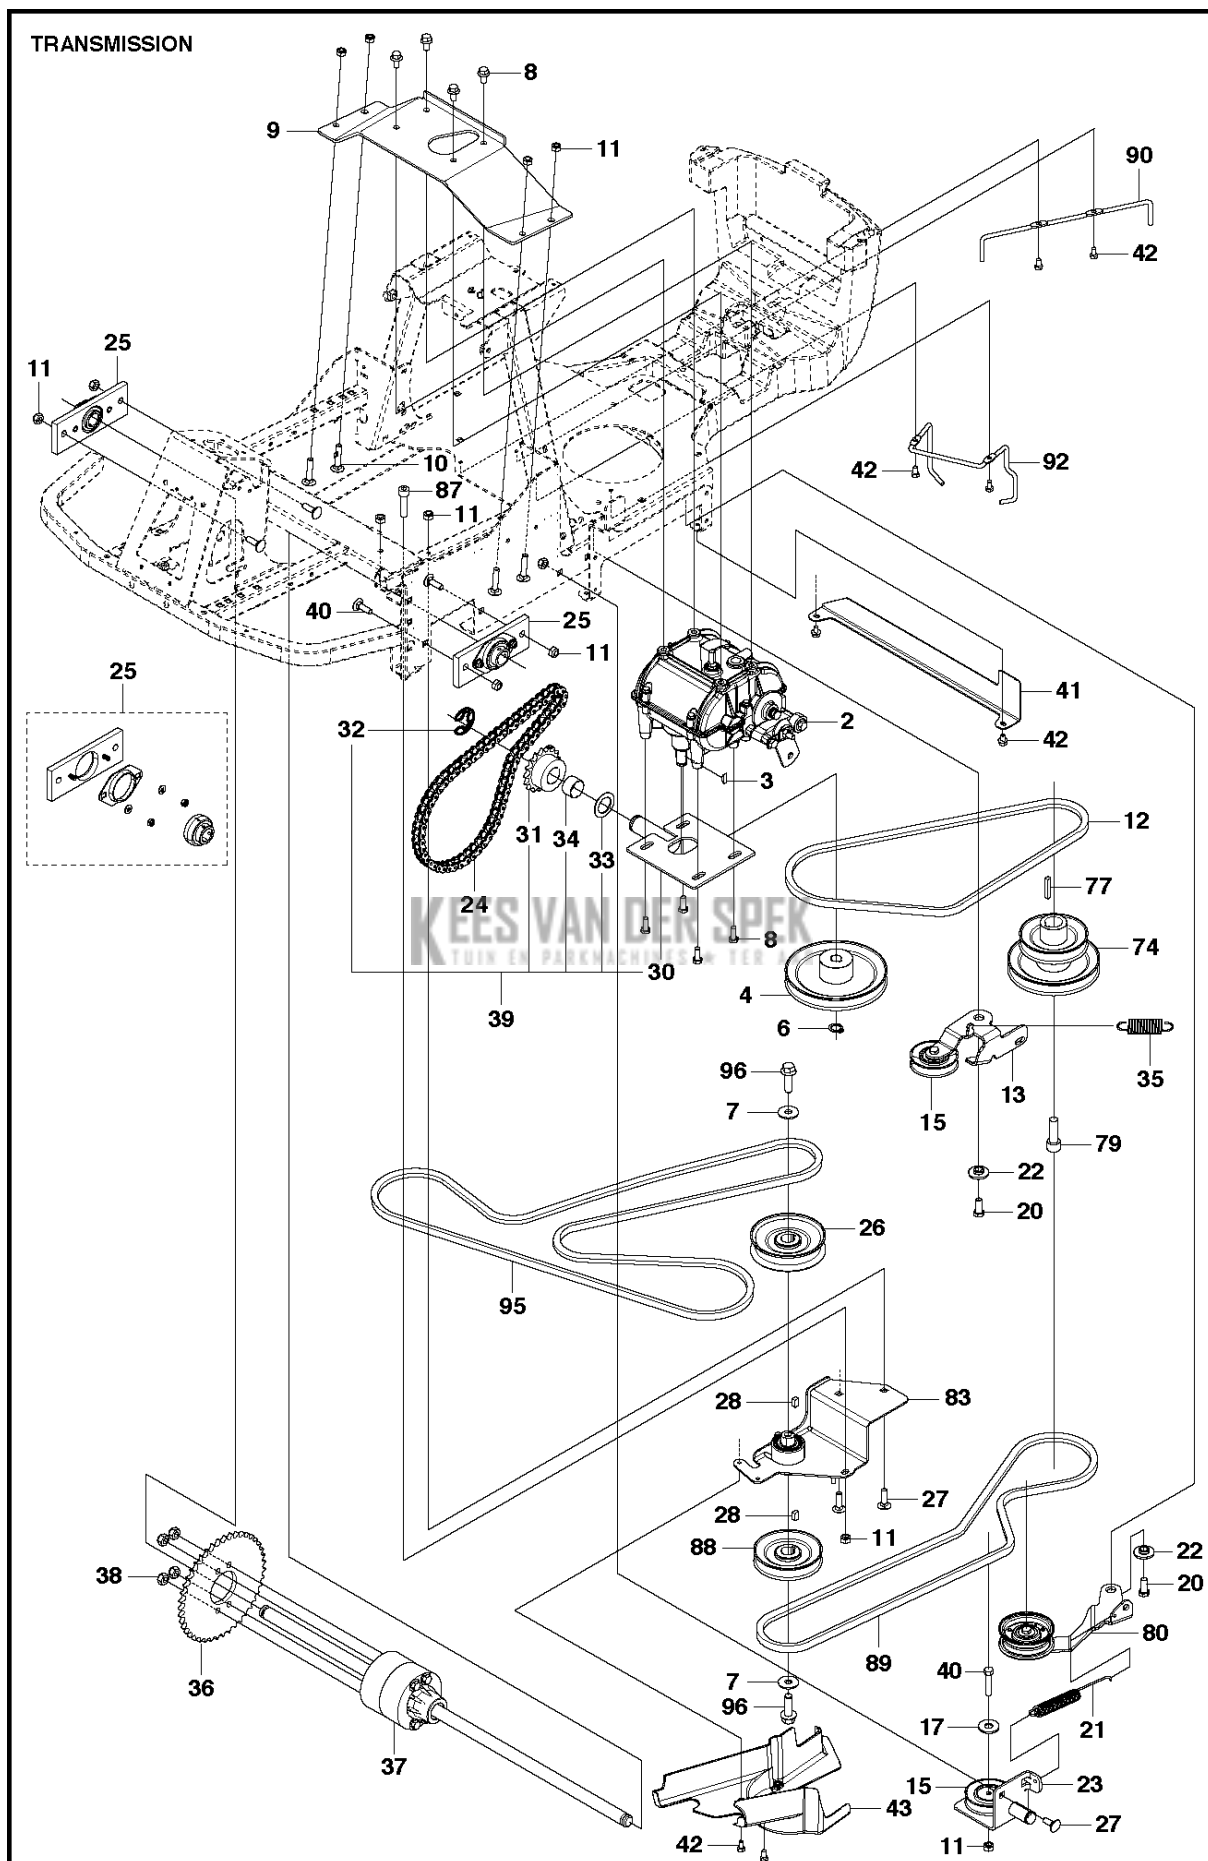

TRANSMISSIE

M125-85F, 967295401, 2016-01

Referentie	Onderdeel nr	Omschrijving	Opmerking	Aant KIT al
2	586 62 53-01	GEARBOX		1
3	506 50 94-01	WOODRUFF-SPIE		1
4	576 36 03-01	POELIE		1
6	735 31 18-00	BORGCLIP		1
7	734 11 74-41	RING		2
8	506 57 01-04	SCHROEF EHHFM		8
9	576 79 96-01	BEVESTIGING		1
10	727 64 59-51	SCREW		4
11	732 21 18-01	LOCK NUT		12
12	576 36 06-01	RIEM		1
13	581 12 55-01	RIEMSPANNER COMPL.		1
15	506 94 69-01	BELT TENS WHEEL ASSY		2
17	734 11 64-41	RING		2
20	725 24 51-71	SCHROEF EHHM		2
21	575 56 72-02	VEER		1
22	584 28 86-01	RING		2
23	576 46 66-01	BEVESTIGING		1
24	576 36 31-01	KETTING		1
25	588 09 95-01	LAGERPLAAT		2
26	578 34 75-02	POELIE		1
27	872 14 05-05	BOUT		3
28	506 53 35-01	EVENWIJDIGE SLEUTEL		2
30	578 77 55-02	BEVESTIGING		1
31	578 37 79-01	SPROCKET		1
32	506 89 90-01	E-CLIP		1
33	506 50 48-05	RING		1
34	578 37 80-01	BUSHING		1
35	574 50 61-01	VEER		1
36	576 36 30-01	SPROCKET		1
37	576 36 33-01	VERSNELLINGSBAK COMPL.		1
38	731 23 18-01	ZESKANT MOER		5
39	578 37 76-02	KETTINGSPANNER		1
40	535 42 38-01	SCHROEF RSQM		4
41	584 14 04-01	VEL		1
42	725 23 64-61	SCHROEF EHHFT		6
43	580 67 62-01	DEKSEL		1
74	576 36 13-01	POELIE		1
77	506 55 59-02	KEG		1
79	506 55 60-02	SCREW UNC		1
80	581 48 52-01	RIEMSPANNER		1
83	576 45 19-02	IDLER AXLE ASSY		1
87	725 54 55-01	SCHROEF IHSCM		1
88	577 16 95-02	POELIE		1
89	579 41 42-01	RIEM		1
90	578 36 15-01	RIEMGELEIDER		1
92	578 20 82-01	RIEMGELEIDER		1
95	589 53 85-01	RIEM		1
96	506 67 54-01	SCHROEF EHHFM		2