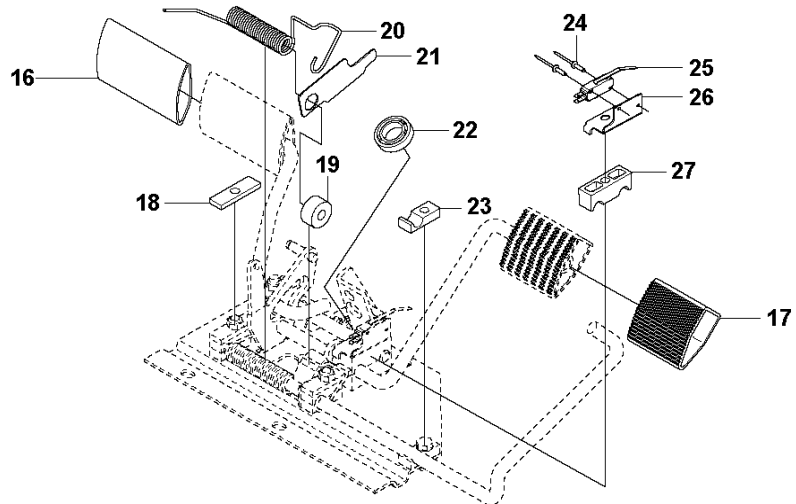

KEES VAN DER SPEK
TUIN EN PARKMACHINES * TER AAR

CONTROLS - 2

PEDALS

RIDERS

PXM_REF	PXM_PARTNO	DESCRIPTION	PXM_REMARK	QTY
1	725236461	SCHROEF EHHFT		7
2	506570103	SCHROEF EHHFM		5
3	523346001	BORGARM		1
4	506916201	MOER		4
5	731231401	ZESKANT MOER		2 7
6	586727401	KNOP		1
8	578776801	KOGELGEWRIJCHT		2 7
9	574411105	BEDIENINGS KABEL		1
10	735310920	E-CLIP		1
11	732211401	LOCK NUT		2
12	578360602	REM KABEL		1
13	575355201	VEER		1
14	597248001	KABELHOUDER		1
15	506566501	KLEM		2
16	586966402	PEDAAL		1
17	586966401	PEDAAL		1
18	506804101	PLAAT		3
19	535459901	ROL		1
20	535459501	VEER		1
21	535459601	PLAAT		1
22	738210204	KOGELLAGER		1
23	506954101	LAGERBLOK		5
24	544440701	KLINKNAGEL		2
25	574316101	SCHAKELAAR		1
26	544415701	BEVESTIGING		1
27	535480801	LAGERBLOK		4
28	721839901	PEN MET GAT		1