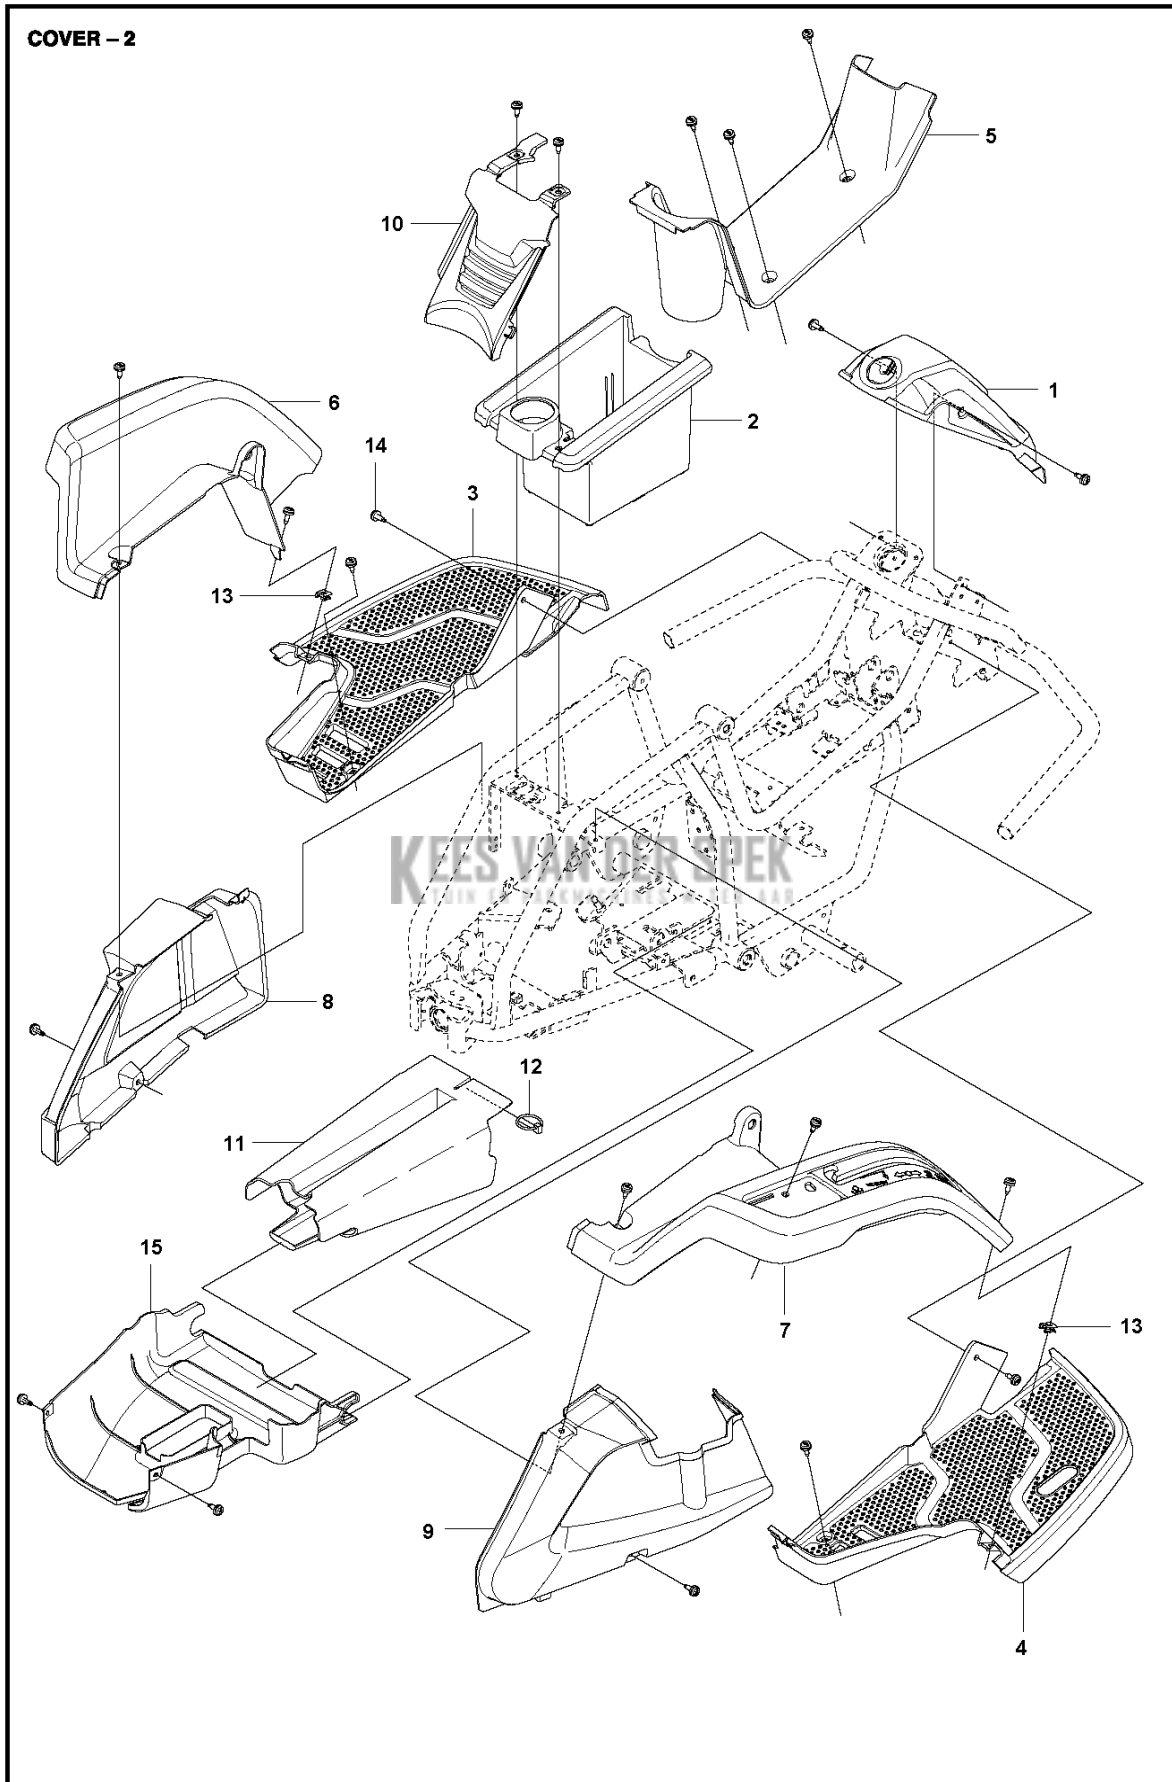

KEES VAN DER SPEK
TUIN EN PARKMACHINES * TER AAR

RIDERS

PXM_REF	PXM_PARTNO	DESCRIPTION	PXM_REMARK	QTY
1	521889001	DEKSEL		1
2	525477801	ACCUBAK		1
3	521889101	FOOT PLATE		1
4	521889201	FOOT PLATE		1
5	522601801	DEKSEL		1
6	521890701	DEKSEL		1
7	521889301	CONTROLE PANEEL		1
8	585619801	DEKSEL		1
9	585620101	DEKSEL		1
10	525477901	DEKSEL		1
11	525396101	DEKSEL		1
12	721680251	SPRING COTTER		1
13	535429101	MOER MET VEER		2
14	544400501	SCREW		20
15	575751401	DEKSEL		1