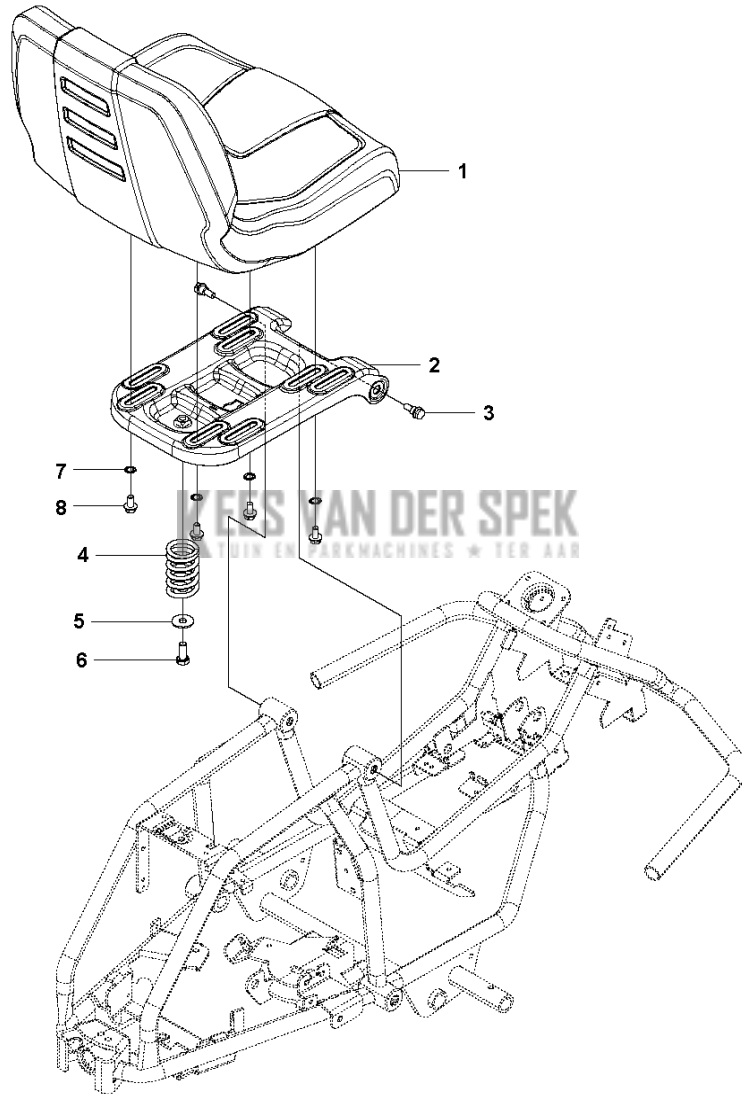

SEAT

RIDERS

PXM_REF	PXM_PARTNO	DESCRIPTION	PXM_REMARK	QTY
1	525814801	ZITTING		1
2	581041501	ZITTINGBEVESTIGING		1
3	506597401	SCHROEF EHHFM		2
4	506915301	DRUKVEER		1
5	734117441	RING		1
6	725249371	SCHROEF EHHM		1
7	735216401	BORGRING		4
8	506570103	SCHROEF EHHFM		4

KEES VAN DER SPEK
TUIN EN PARKMACHINES * TER AAR