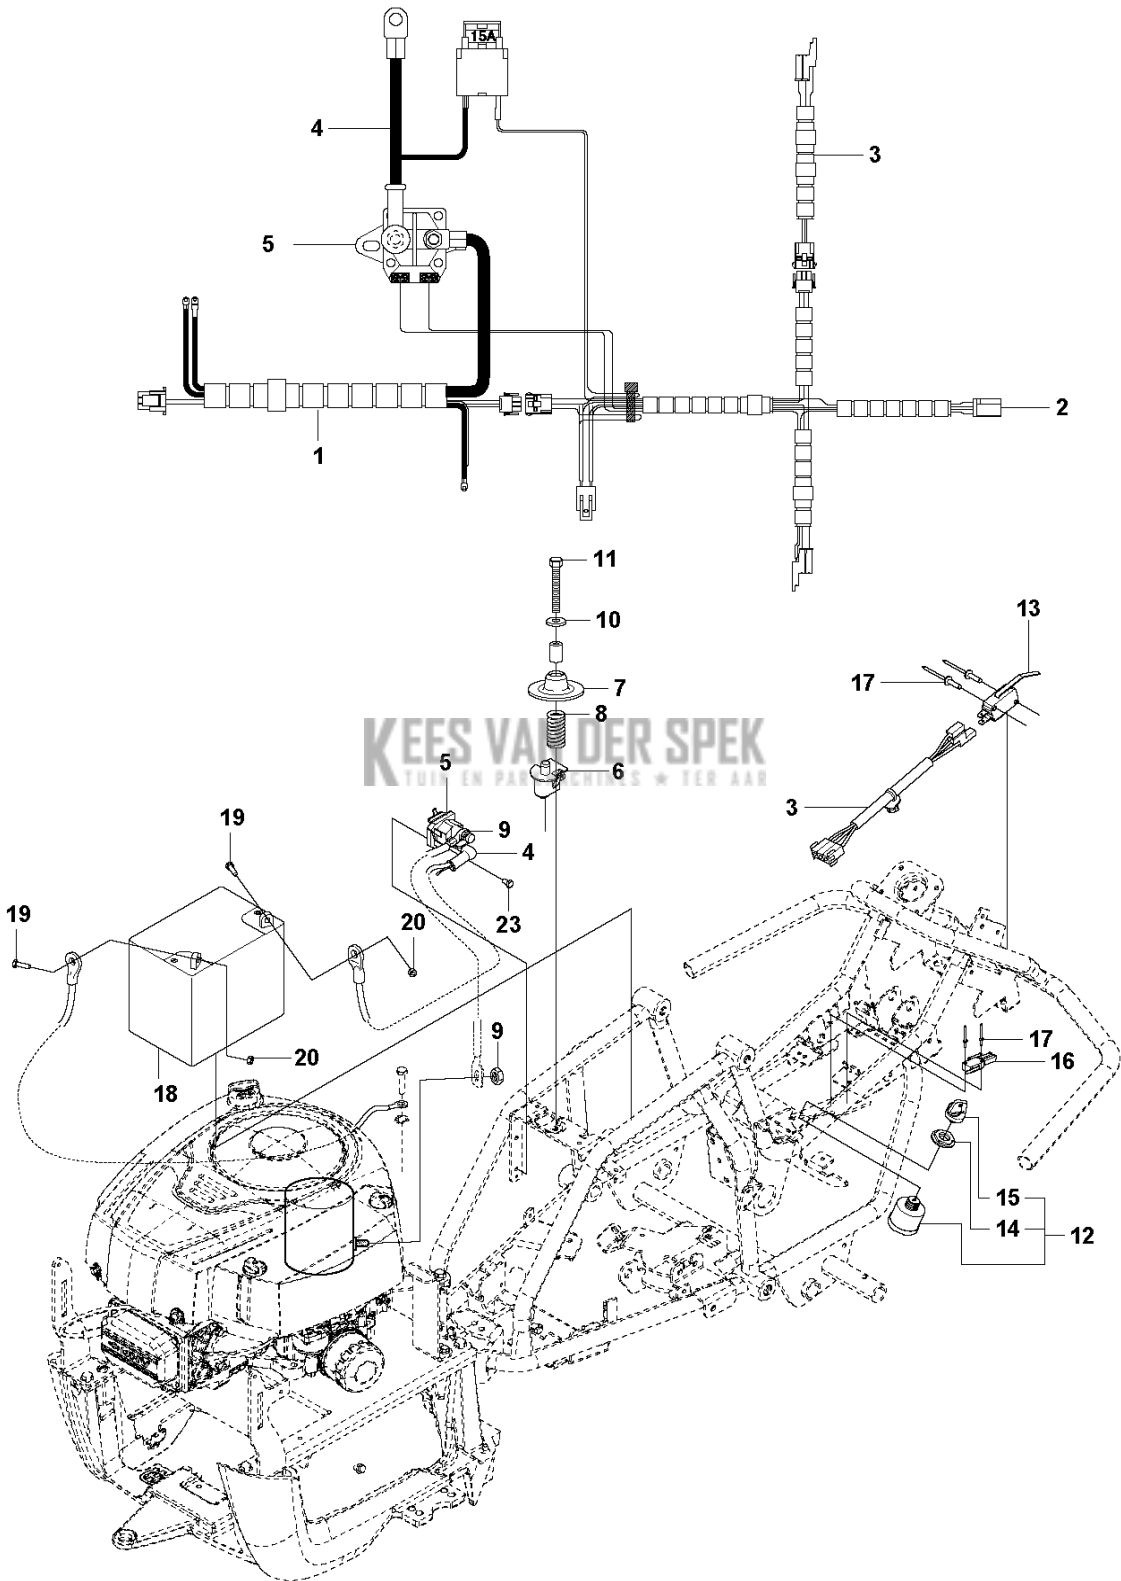

ELECTRICAL

RIDERS

PXM_REF	PXM_PARTNO	DESCRIPTION	PXM_REMARK	QTY
1	587360201	BEKABELING		1
2	580355001	BEKABELING		1
3	574269601	BEKABELING		1
4	586248801	KABEL		1
5	544439801	RELAIS		1
6	506909601	SCHAKELAAR		1
7	506909701	VEERRING		1
8	544441201	VEER		1
9	506899801	MOER		3
10	734116401	RING		1
11	725246071	SCHROEF EHHM		1
12	544442101	ONTSTEKING SCHAKELAAR		1
13	544415901	SCHAKELAAR		1
14	544442301	MOER		1
15	544442401	ONTSTEKINGS SLEUTEL		1
16	574316101	SCHAKELAAR		1
17	544440701	KLINKNAGEL		2
18	577041601	ACCU		1
19	522622101	SCHROEF EHHM		2
20	522624301	MOER		2
23	725236461	SCHROEF EHHFT		1

KEES VAN DER SPEK
TUIN EN PARKMACHINES * TER AAR