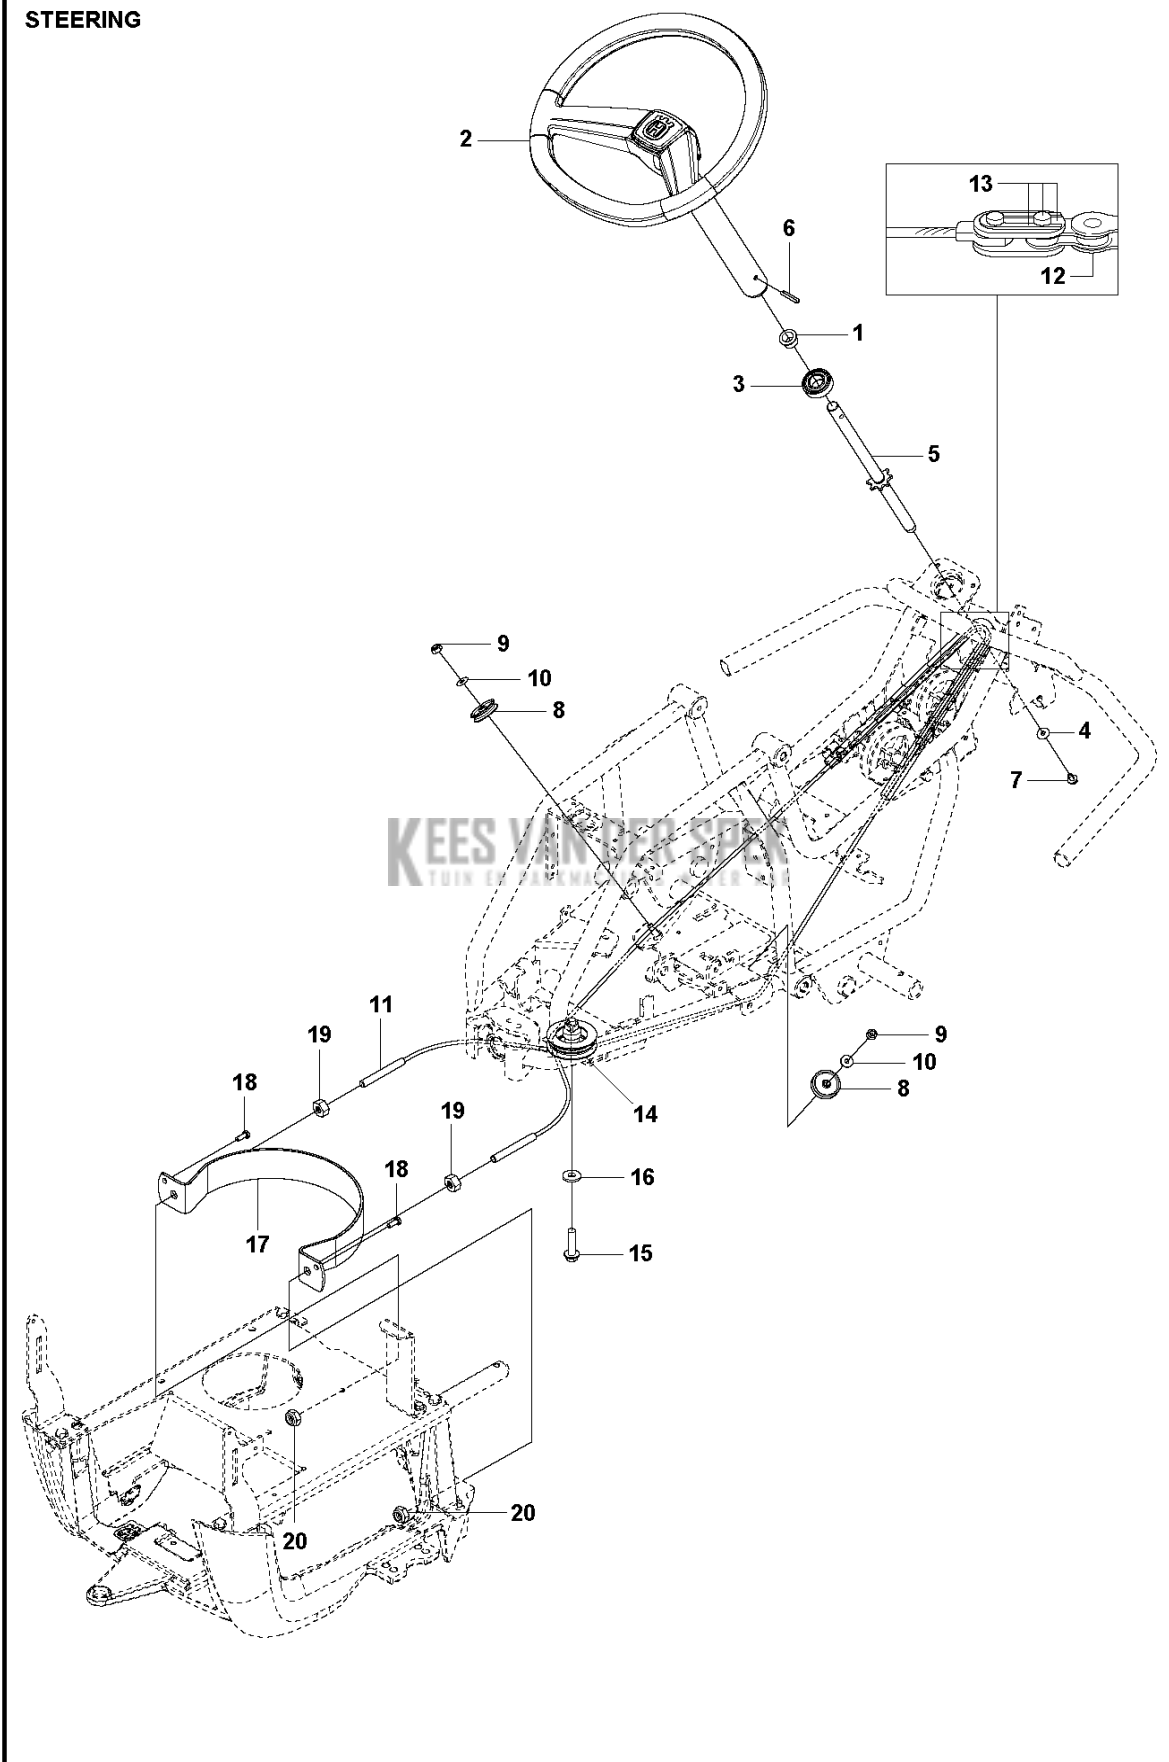

STEERING

RIDERS

PXM_REF	PXM_PARTNO	DESCRIPTION	PXM_REMARK	QTY
1	506887801	AFSTANDRING		1
2	594033701	STUURSYSTEEM		1
3	738210404	KOGELLAGER		1
4	734115441	RING		1
5	581566701	STUURSTANG		1
6	721431800	SPANSTIFT		1
7	535475212	SCHROEF EHHFM		1
8	581158201	POELIE		2
9	732211801	LOCK NUT		2
10	734116401	RING		2
11	501604801	KABEL COMPL.		2
12	506554601	KETTING		1
13	506554701	VERBINDING		2
14	576492502	POELIE		1
15	506675402	SCHROEF EHHFM		1
16	734117441	RING		1
17	525404301	GELEIDERAIL		1
18	725236861	SCHROEF EHHFT		2
19	731232051	ZESKANT MOER		2
20	732212051	MOER		2

KEES VAN DER SPEK
TUIN EN PARKMACHINES * TER AAR