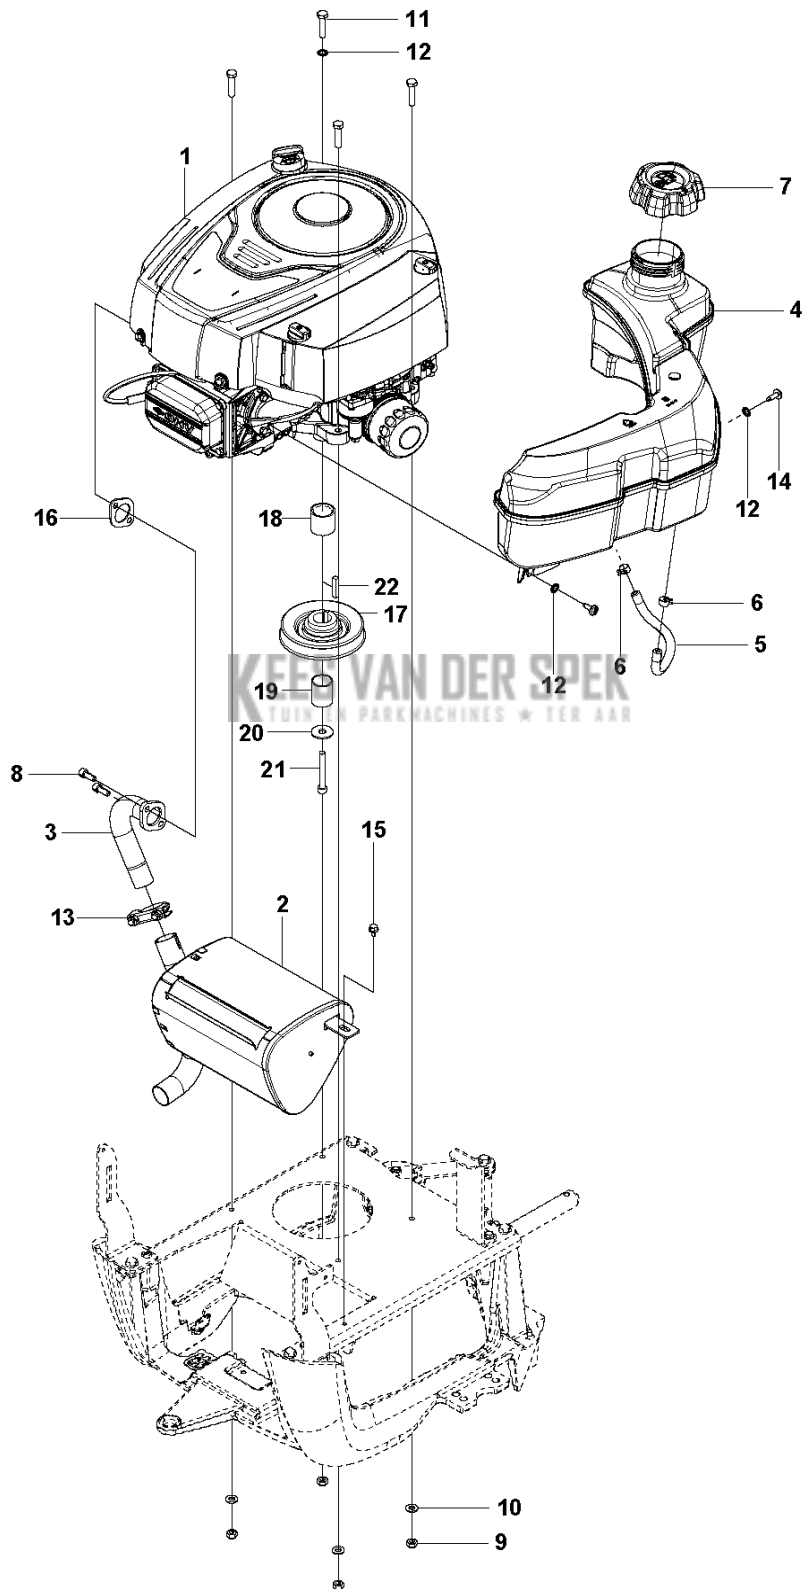

ENGINE

RIDERS

PXM_REF	PXM_PARTNO	DESCRIPTION	PXM_REMARK	QTY
1	580375002	MOTOR		1
2	580735501	GELUIDDEMPER COMPL.		1
3	580376601	VERDEELSTUK		1
4	580541102	BRANDSTOFTANK		1
5	504800013	BRANDSTOFSLANG		1
6	535469701	HOSE BRACE		2
7	584248702	FUEL CAP		1
8	506556301	SCREW UNC		2
9	732211801	LOCK NUT		4
10	734116401	RING		3
11	725245751	SCREW		4
12	735216401	BORGRING		3
13	501152201	CLAMP ASSY		1
14	544400401	SCREW		1
15	725236461	SCHROEF EHHFT		2
16	506914501	PAKKING		1
17	522827601	POELIE		1
18	506509202	AFSTANDHULS		2
19	574412002	PIJP		1
20	506597501	RING		1
21	506556002	SCREW UNC		1
22	506555902	KEG		1

KEES VAN DER SPEK
TUIN EN PARKMACHINES * TER AAR