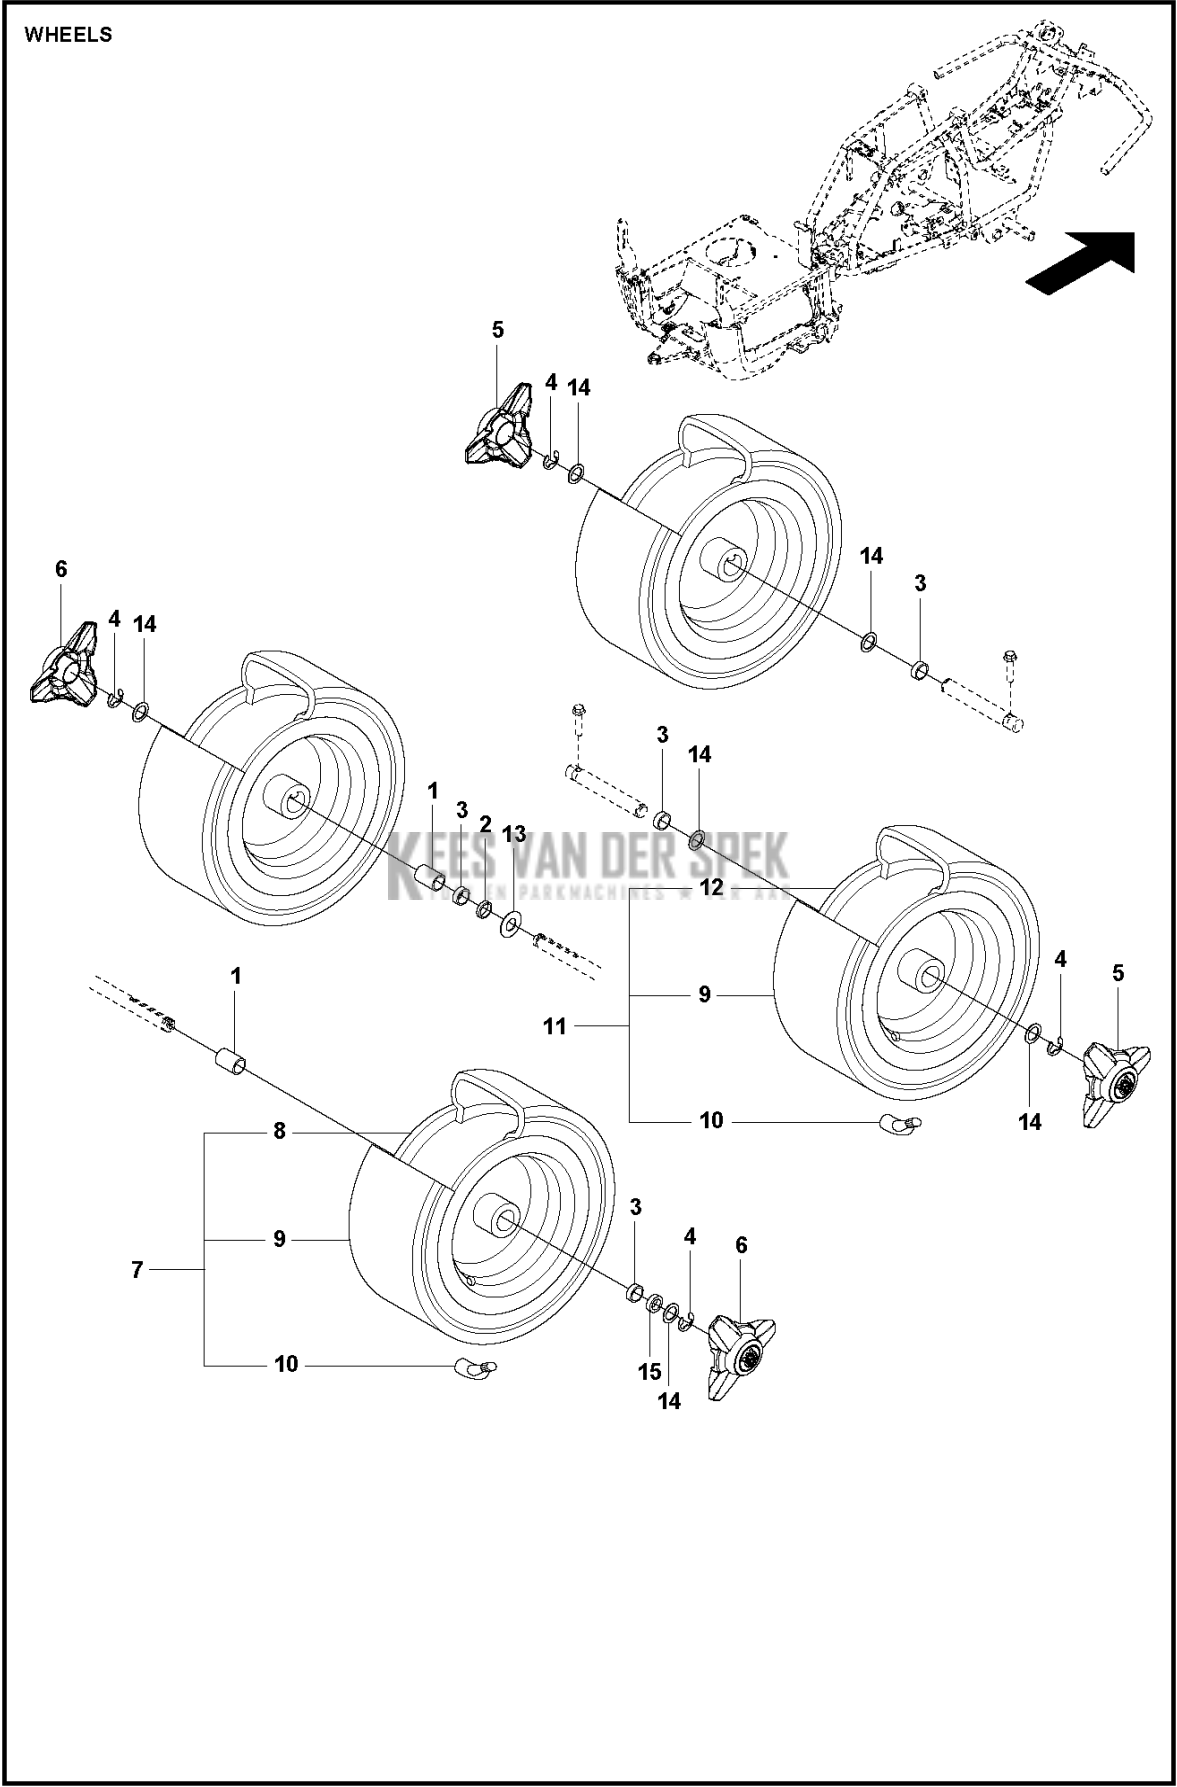

RIDERS

PXM_REF	PXM_PARTNO	DESCRIPTION	PXM_REMARK	QTY
1	585358409	AFSTANDHULS		2
2	585358408	AFSTANDHULS		1
3	585358402	AFSTANDHULS		4
4	506899001	E-CLIP		4
5	544353502	NAAFDOP		2
6	544353501	NAAFDOP		2
7	523012602	WIEL		2
8	523034801	VELG		1 7
9	535460001	BAND		1 7.11
10	506574301	VENTIEL COMPL.		1 7.11
11	523012202	WIEL		2
12	523034501	VELG		1 11
13	506504803	RING		1
14	506504805	RING		6
15	575292701	AFSTANDHULS		1

KEES VAN DER SPEK
TUIN EN PARKMACHINES * TER AAR