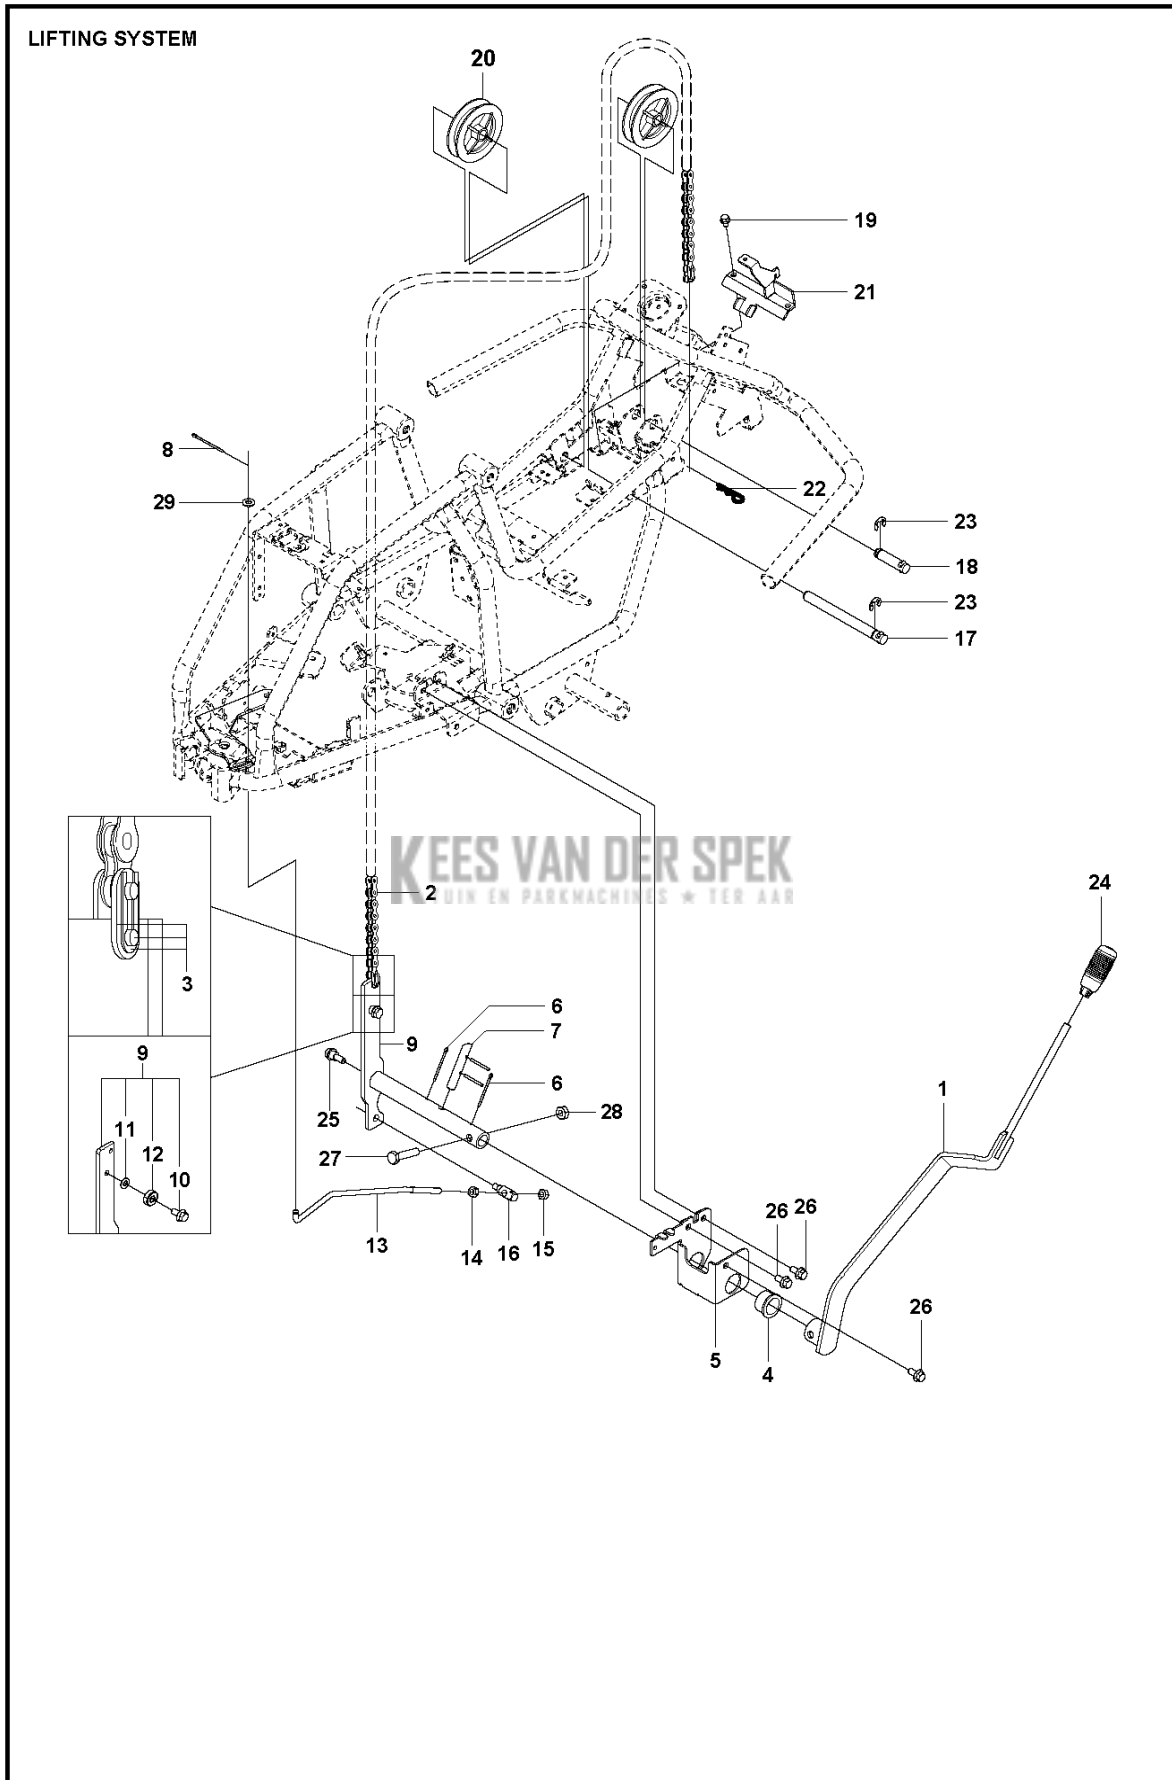

RIDERS

PXM_REF	PXM_PARTNO	DESCRIPTION	PXM_REMARK	QTY
1	580389001	LEVER ASSY		1
2	506554606	KETTING		1
3	506554701	VERBINDING		1
4	584871301	LAGER		1
5	525404701	BEVESTIGING		1
6	721618701	SPLIT PIN		1
7	525406601	PENNEN		1
8	721618301	SPLIT PIN		1
9	581545801	LEVER ASSY		1
10	506570105	SCHROEF EHHFM		1
11	734116301	RING		1
12	738219804	KOGELLAGER		1
13	522560101	STANG		1
14	731231801	ZESKANT MOER		1
15	732211801	LOCK NUT		1
16	525491301	VERBINDING		1
17	525404401	AS		1
18	525404501	AS		1
19	725236461	SCHROEF EHHFT		2
20	506905601	EXCENTRISCHE POELIE		2
21	574315801	BEVESTIGING		1
22	721680251	SPRING COTTER		1
23	735311820	E-CLIP		2
24	588164101	HENDEL		1
25	506597401	SCHROEF EHHFM		1
26	506570103	SCHROEF EHHFM		3
27	725250051	SCHROEF EHHM		1
28	732212051	MOER		1
29	734116401	RING		1