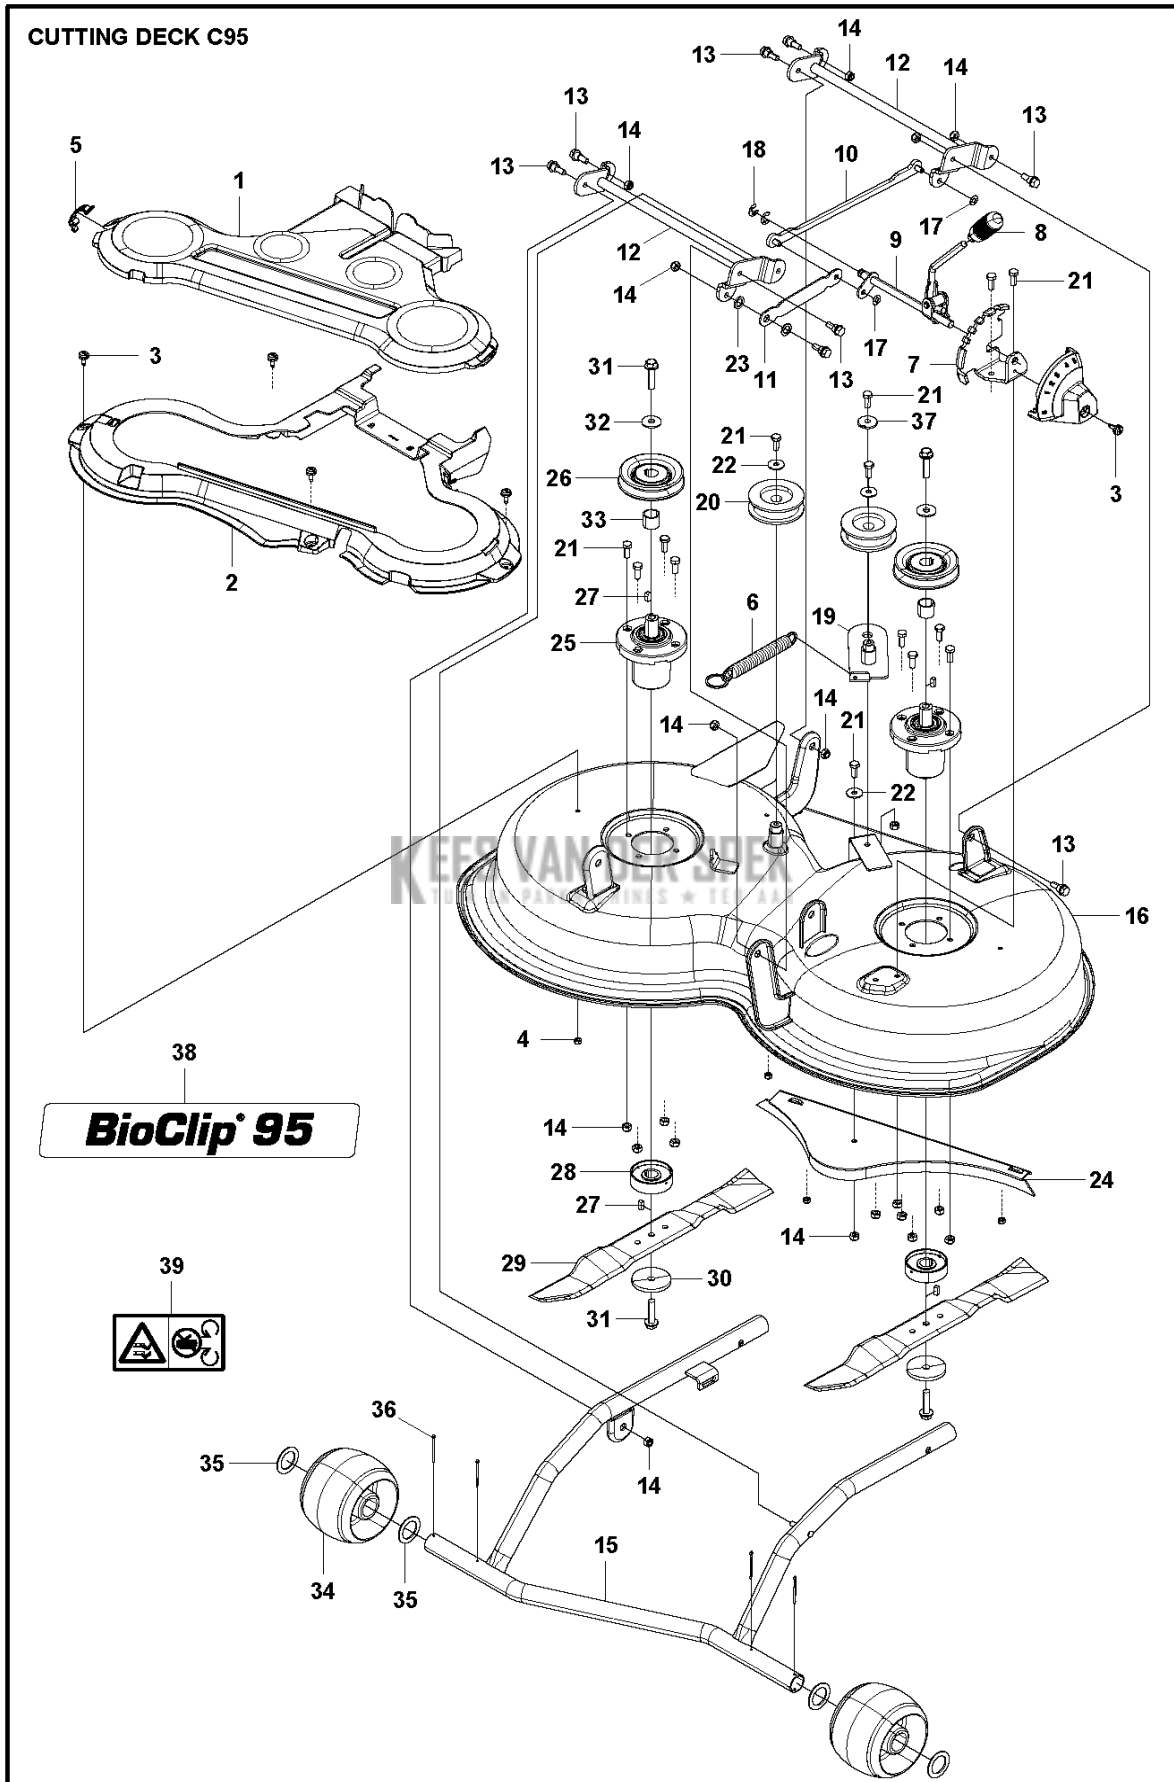

RIDERS

PXM_REF	PXM_PARTNO	DESCRIPTION	PXM_REMARK	QTY
.	581059001	MAAIDEK	Complete. Not shown	1
1	580526501	DEKSEL		1
2	580526401	DEKSEL		1
3	544400501	SCREW		5
4	732211601	LOCK NUT	M6-8.8 LOCK	4
5	588462801	SNAPSLUITING		1
6	584298801	VEER		1
7	522523201	BEVESTIGING		1
8	574328802	HENDEL		1
9	586879701	LEVER ASSY		1
10	586499001	HEFARM		1
11	581052601	ARM		1
12	522450901	CROSS BAR		2
13	506597401	SCHROEF EHHFM		8
14	732211801	LOCK NUT	M8-8.8 LOCK	20
15	580396401	GEREEDSCHAPSFRAME		1
16	580390101	MAAIDEK		1
17	735585201	RING		2
18	735311520	E-CLIP		2
19	580396901	RIEMSPANNER		1
20	586104302	RIEMSPANWIEL		2
21	725245171	SCHROEF EHHM	M8X20	14
22	734116441	RING		3
23	734117771	RING		2
24	580397101	PLUG		1
25	573968602	LAGERHUIS COMPL		2
26	506922101	POELIE		2
27	506533501	EVENWIJDIGE SLEUTEL		4
28	573966101	ADAPTER		2
29	580397401	MES	LENGTH 471.2	2
30	506792303	KNIFE PLATE		2
31	506675402	SCHROEF EHHFM		4
32	734117441	RING		2
33	580397501	AFSTAND		2
34	522735901	WIEL		2
35	574264501	RING		4
36	721618701	SPLIT PIN		4
37	506918702	RING		1
38	574849702	STICKER		1
39	574510001	STICKER		2

KEES VAN DER SPEK
TOEGEVOEGDE WAARDE