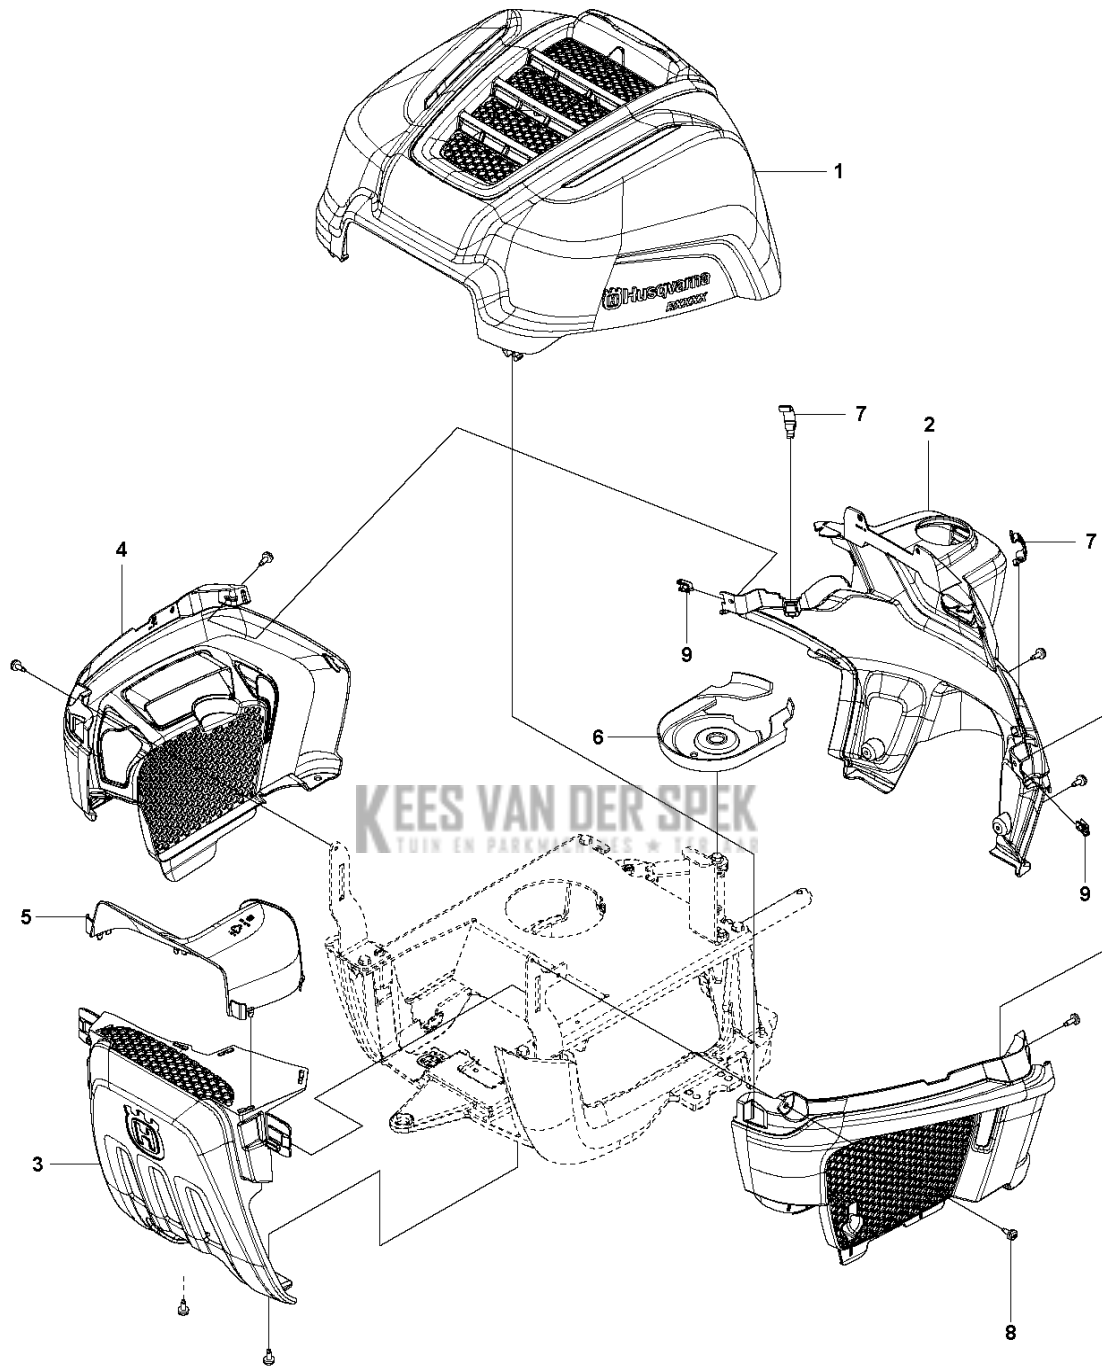

COVER - 1

RIDERS

PXM_REF	PXM_PARTNO	DESCRIPTION	PXM_REMARK	QTY
1	580276202	DEKSEL		1
2	580274901	DEKSEL		1
3	580275401	DEKSEL		1
4	580275101	DEKSEL		1
5	580821801	LUCHTLEIDING		1
6	522508101	DEKSEL		1
7	503894703	SNAPSLUITING		2
8	544400501	SCREW		8
9	535429101	MOER MET VEER		2

KEES VAN DER SPEK
TUIN EN PARKMACHINES * TER AAR