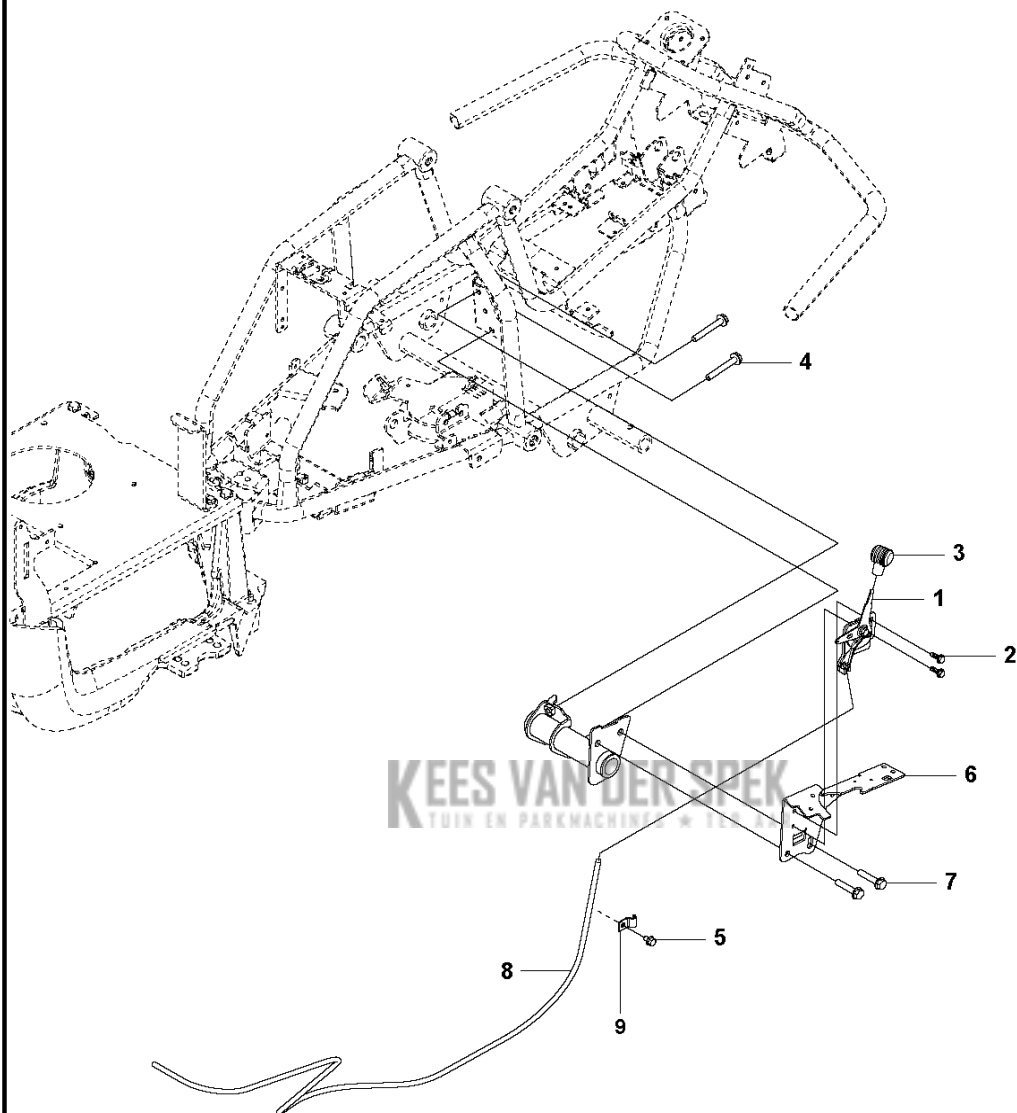

CONTROLS - 1

RIDERS

PXM_REF	PXM_PARTNO	DESCRIPTION	PXM_REMARK	QTY
1	522505901	GASHEVEL		1
2	506570103	SCHROEF EHHFM		2
3	506889101	KNOP		1
4	725246351	SCHROEF EHHM		2
5	725236461	SCHROEF EHHFT		1
6	575240301	VEL		1
7	506570104	SCHROEF EHHFM		2
8	544301704	KABEL		1
9	506566501	KLEM		1

KEES VAN DER SPEK
TUIN EN PARKMACHINES * TER AAR