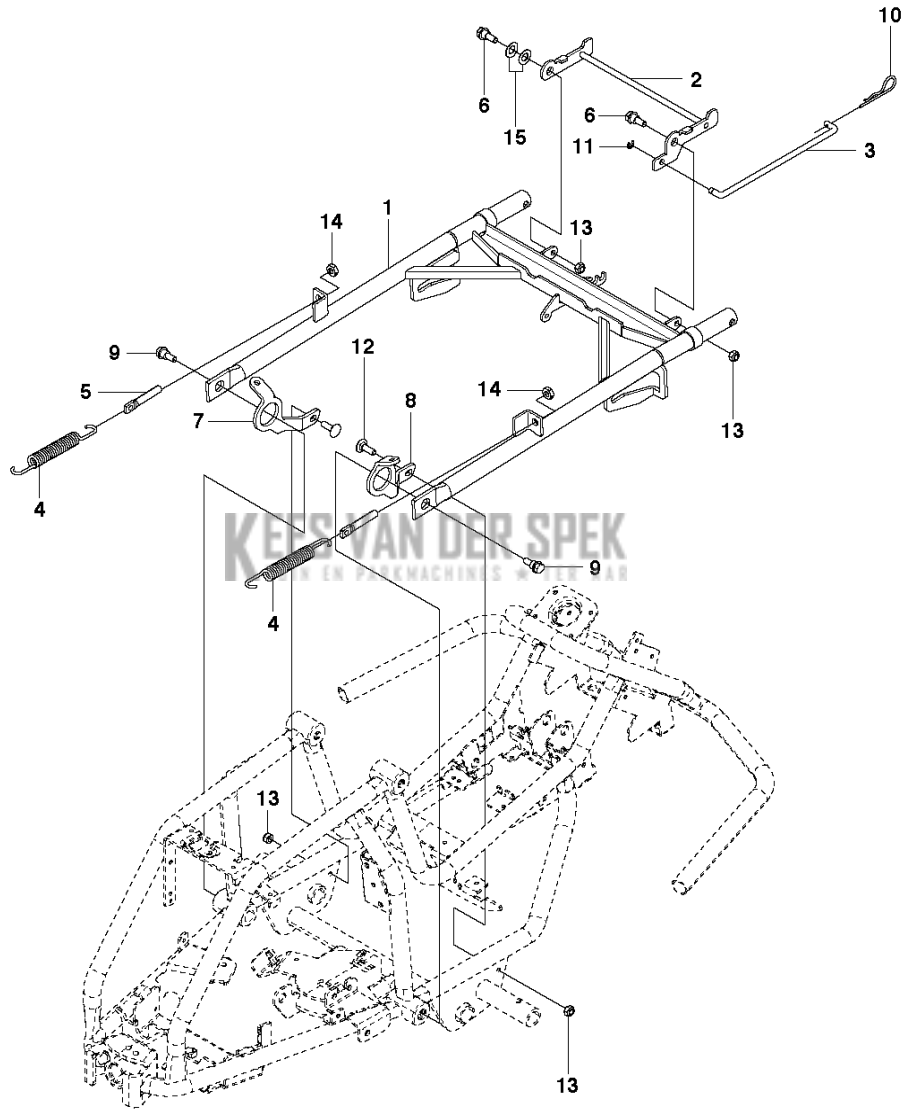

KEES VAN DER SPEK
TUIN EN PARKMACHINES * TER AAR

EQUIPMENT FRAME

RIDERS

PXM_REF	PXM_PARTNO	DESCRIPTION	PXM_REMARK	QTY
1	580379401	GEREEDSCHAPSFRAME COMPL.		1
2	580902401	SLOT		1
3	580902901	STANG		1
4	580472301	VEER		2
5	580480601	SCREW		2
6	506895801	COLLAR SCREW		2
7	580472101	BEVESTIGING		1
8	580472102	BEVESTIGING		1
9	506597401	SCHROEF EHHFM		2
10	721680251	SPRING COTTER		1
11	735311020	E-CLIP		1
12	535423801	SCHROEF RSQM		2
13	732211801	LOCK NUT		4
14	731232001	ZESKANT MOER		2
15	506839401	VEERING		2