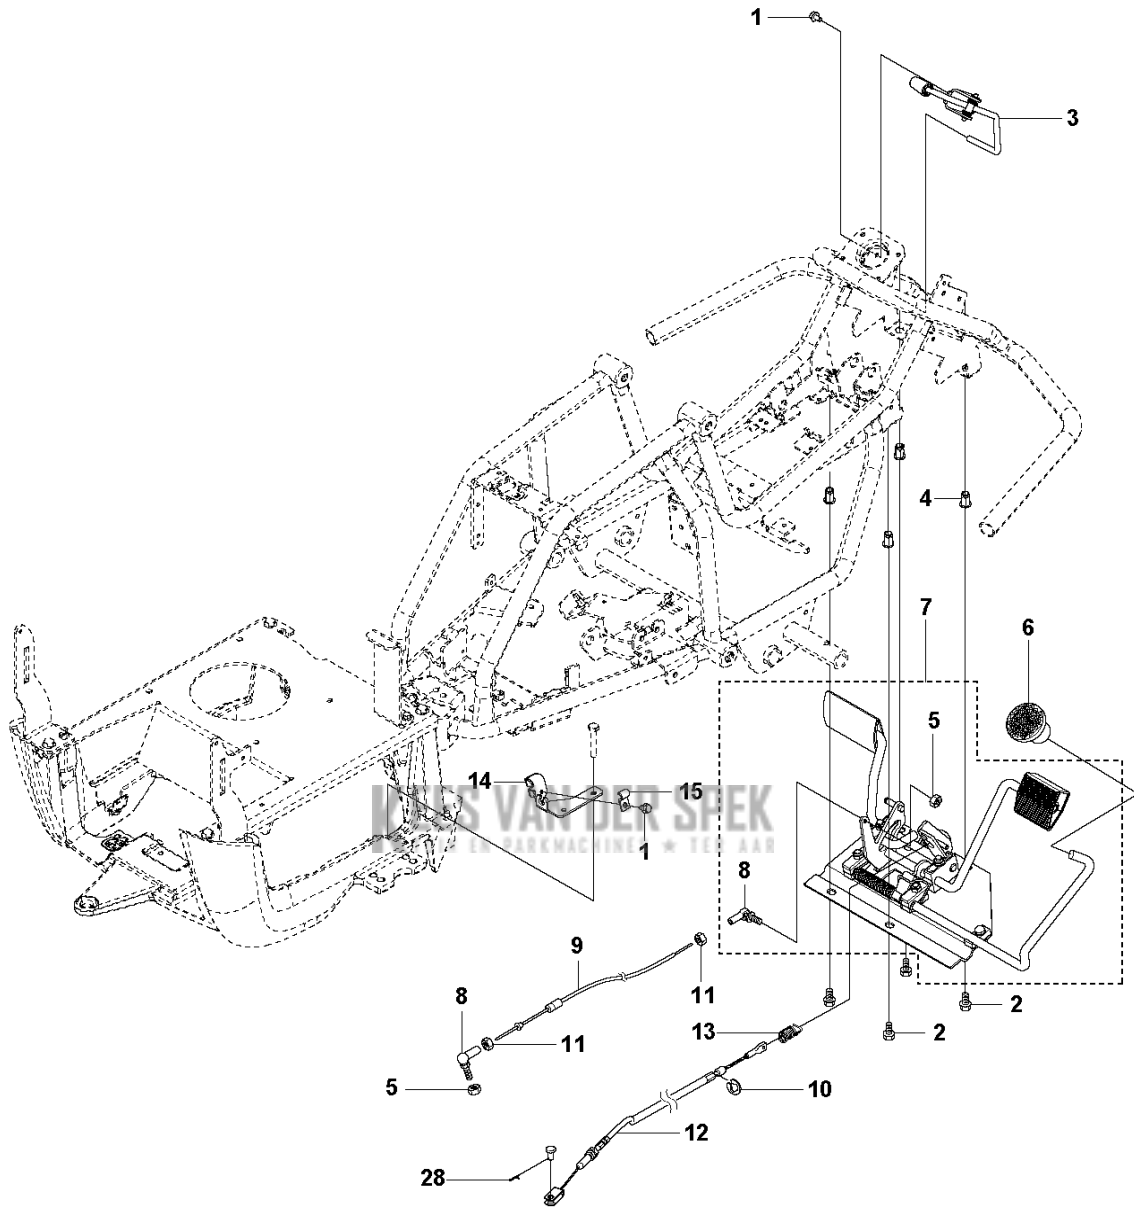

CONTROLS - 2

PEDALS