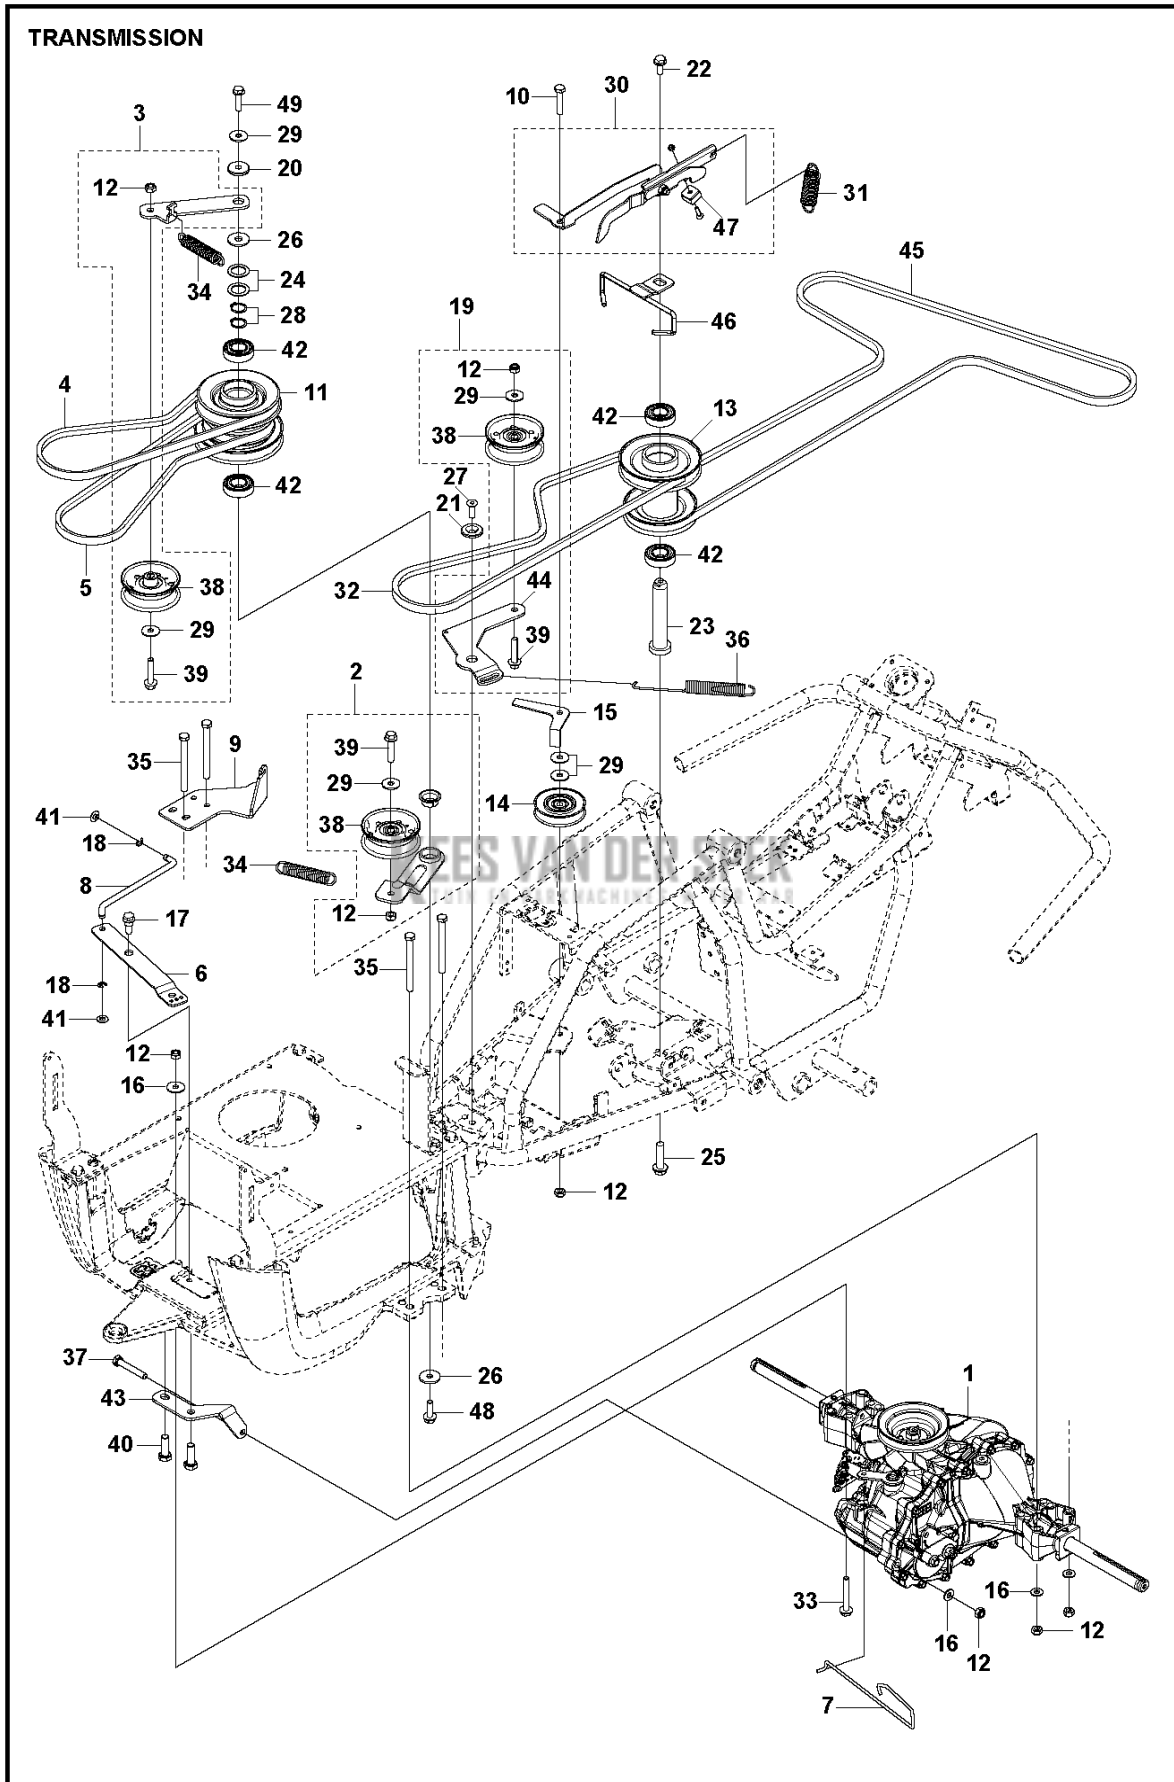

RIDERS

PXM_REF	PXM_PARTNO	DESCRIPTION	PXM_REMARK	QTY
1	597598301	TRANSMISSIE		1
2	580279001	RIEMSPANNER COMPL.		1
3	580278701	RIEMSPANNER COMPL.		1
4	589563101	RIEM		1
5	589561701	RIEM		1
6	597625301	VERBINDINGSARM		1
7	580374902	ARM		1
8	580291101	STANG		1
9	580291202	BEVESTIGING		1
10	725245951	SCHROEF EHHM		1
11	581738502	POELIE		1
12	732211801	LOCK NUT		6 2.3. 19
13	581740201	POELIE		1
14	506946901	POELIE		1
15	577418501	BEVESTIGING		1
16	734116401	RING		5
17	506597401	SCHROEF EHHFM		1
18	735311020	E-CLIP		2
19	522603301	RIEMSPANNER		1
20	584288604	RING		1
21	581765201	RING		1
22	506570104	SCHROEF EHHFM		1
23	574259801	AS		1
24	506504805	RING		2
25	506675402	SCHROEF EHHFM		1
26	734117441	RING		1
27	725645301	SCHROEF IHCSFM		1
28	735312200	BORGCLIP		2
29	734116441	RING		4 2.3. 19
30	587977901	REM		1
31	575928901	VEER		1
32	581759901	RIEM		1
33	506570107	SCHROEF EHHFM		1
34	574506101	VEER		2
35	725246951	SCHROEF EHHM		4
36	575567202	VEER		1
37	725246151	SCHROEF EHHM		1
38	539919078	POELIE		3 2.3. 19
39	725245951	SCHROEF EHHM		3 2.3. 19
40	725249571	SCHROEF EHHM		2
42	738210404	KOGELLAGER		4
41	735585201	RING		2
43	597984301	BEVESTIGING		1
44	522602901	RIEMSPANNER		1 19
45	589533101	RIEM		0
46	585295702	RIEMGELEIDER		1
47	506833601	REMOVING		1 30
48	577216501	SCREW		1
49	506570105	SCHROEF EHHFM		1

KEES VAN DER SPEK
TOEGEN EN PAKKINGEN - 100% TER AAN