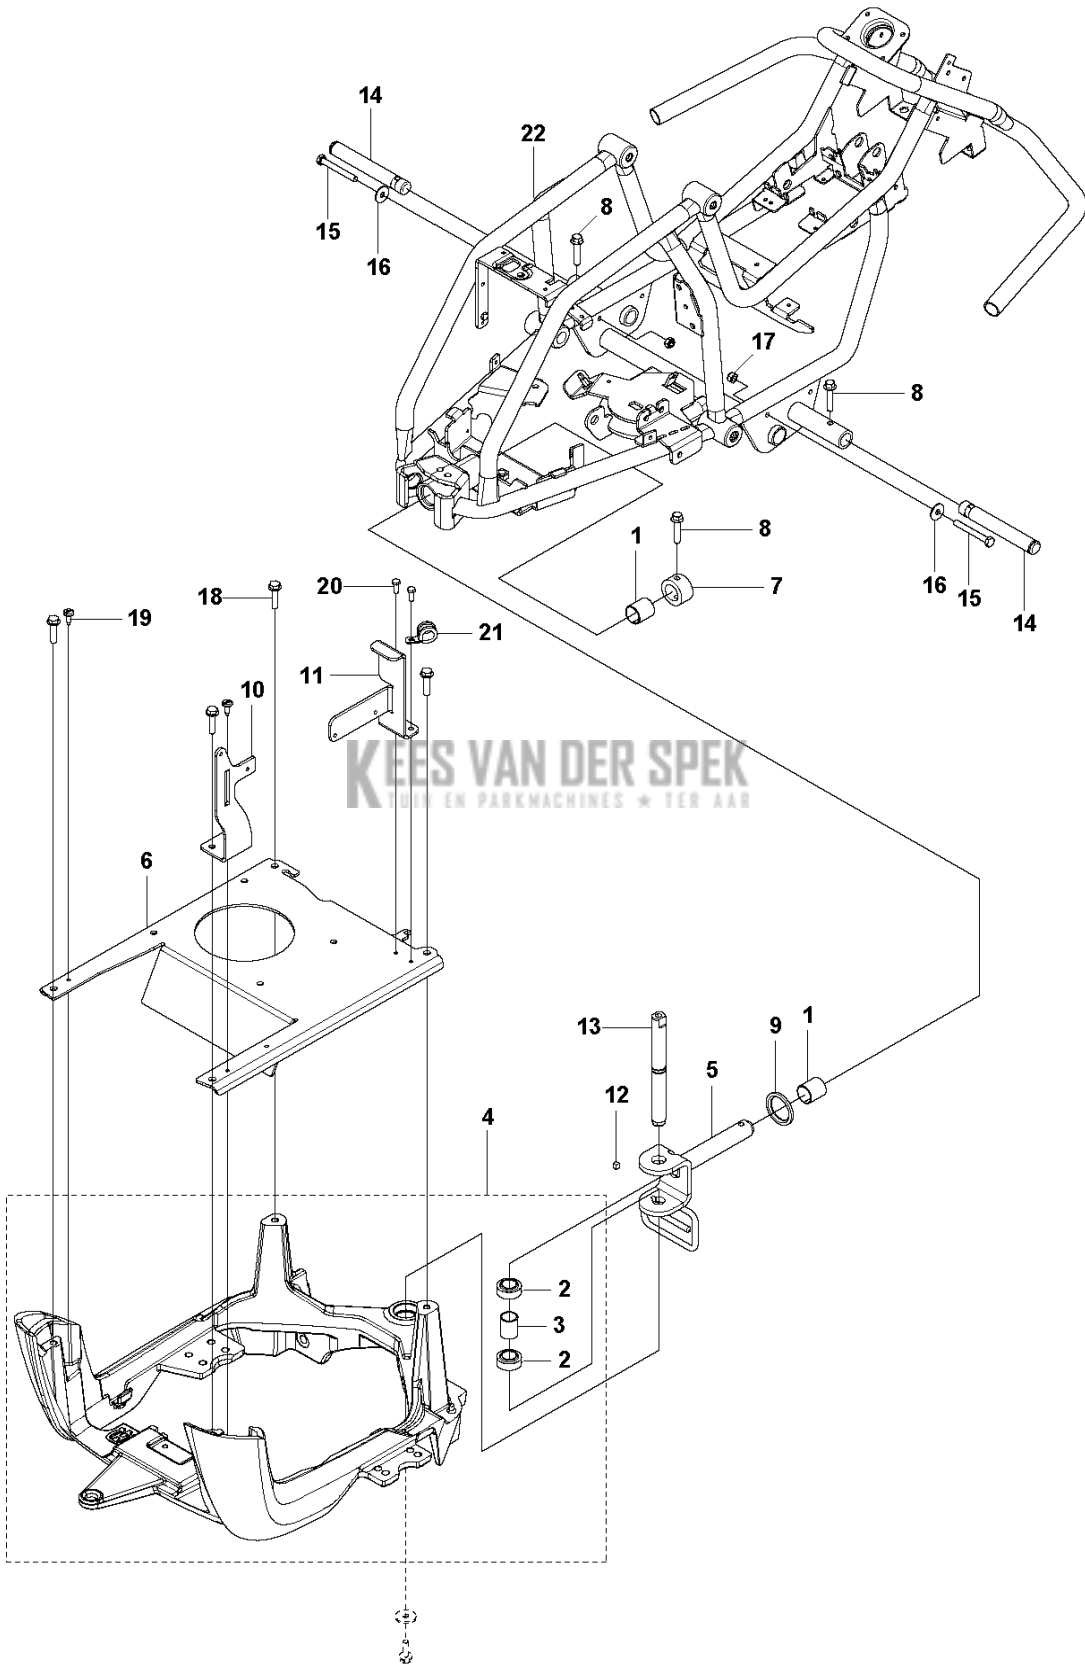

PXM_REF	PXM_PARTNO	DESCRIPTION	PXM_REMARK	QTY
.	581059001	MAAIDEK	Complete. Not shown	1
1	580526501	DEKSEL		1
2	580526401	DEKSEL		1
3	544400501	SCREW		5
4	732211601	LOCK NUT	M6-8.8 LOCK	4
5	588462801	SNAPSLUITING		1
6	584298801	VEER		1
7	522523201	BEVESTIGING		1
8	574328802	HENDEL		1
9	586879701	LEVER ASSY		1
10	586499001	HEFARM		1
11	581052601	ARM		1
12	522450901	CROSS BAR		2
13	506597401	SCHROEF EHHFM		8
14	732211801	LOCK NUT	M8-8.8 LOCK	20
15	580396401	GEREEDSCHAPSFRAME		1
16	580390101	MAAIDEK		1
17	735585201	RING		2
18	735311520	E-CLIP		2
19	580396901	RIEMSPANNER		1
20	586104302	RIEMSPANWIEL		2
21	725245171	SCHROEF EHHM	M8X20	14
22	734116441	RING		3
23	734117771	RING		2
24	580397101	PLUG		1
25	573968602	LAGERHUIS COMPL		2
26	506922101	POELIE		2
27	506533501	EVENWIJDIGE SLEUTEL		4
28	573966101	ADAPTER		2
29	580397401	MES	LENGTH 471.2	2
30	506792303	KNIFE PLATE		2
31	506675402	SCHROEF EHHFM		4
32	734117441	RING		2
33	580397501	AFSTAND		2
34	522735901	WIEL		2
35	574264501	RING		4
36	721618701	SPLIT PIN		4
37	506918702	RING		1
38	574849702	STICKER		1
39	574510001	STICKER		2

KEES VAN DER SPEK
TOEGEVOEGDE WAARDE

CHASSIS

RIDERS

PXM_REF	PXM_PARTNO	DESCRIPTION	PXM_REMARK	QTY
1	506986101	GLIDLAGER		2
2	574368501	LAGER		2
3	522424501	HULS		1
4	590268403	FRAME ASSY		1
5	580267401	SCHOMMELAS		1
6	579597801	BEVESTIGING		1
7	522425201	STOPHULS		1
8	725245961	SCHROEF EHHFT		3
9	522425301	AFSTANDRING		1
10	580682101	BEVESTIGING		1
11	596872401	BEVESTIGING		1
12	577708901	SLEUTEL		1
13	579720401	AS		1
14	535470802	WIELAS		2
15	725246451	SCHROEF EHHM		2
16	734116441	RING		2
17	732211801	LOCK NUT		2
18	506570106	SCHROEF EHHFM		4
19	544400401	SCREW		1
20	725236861	SCHROEF EHHFT		2
21	574531203	SLANGKLEM		1
22	581274101	FRAME		1