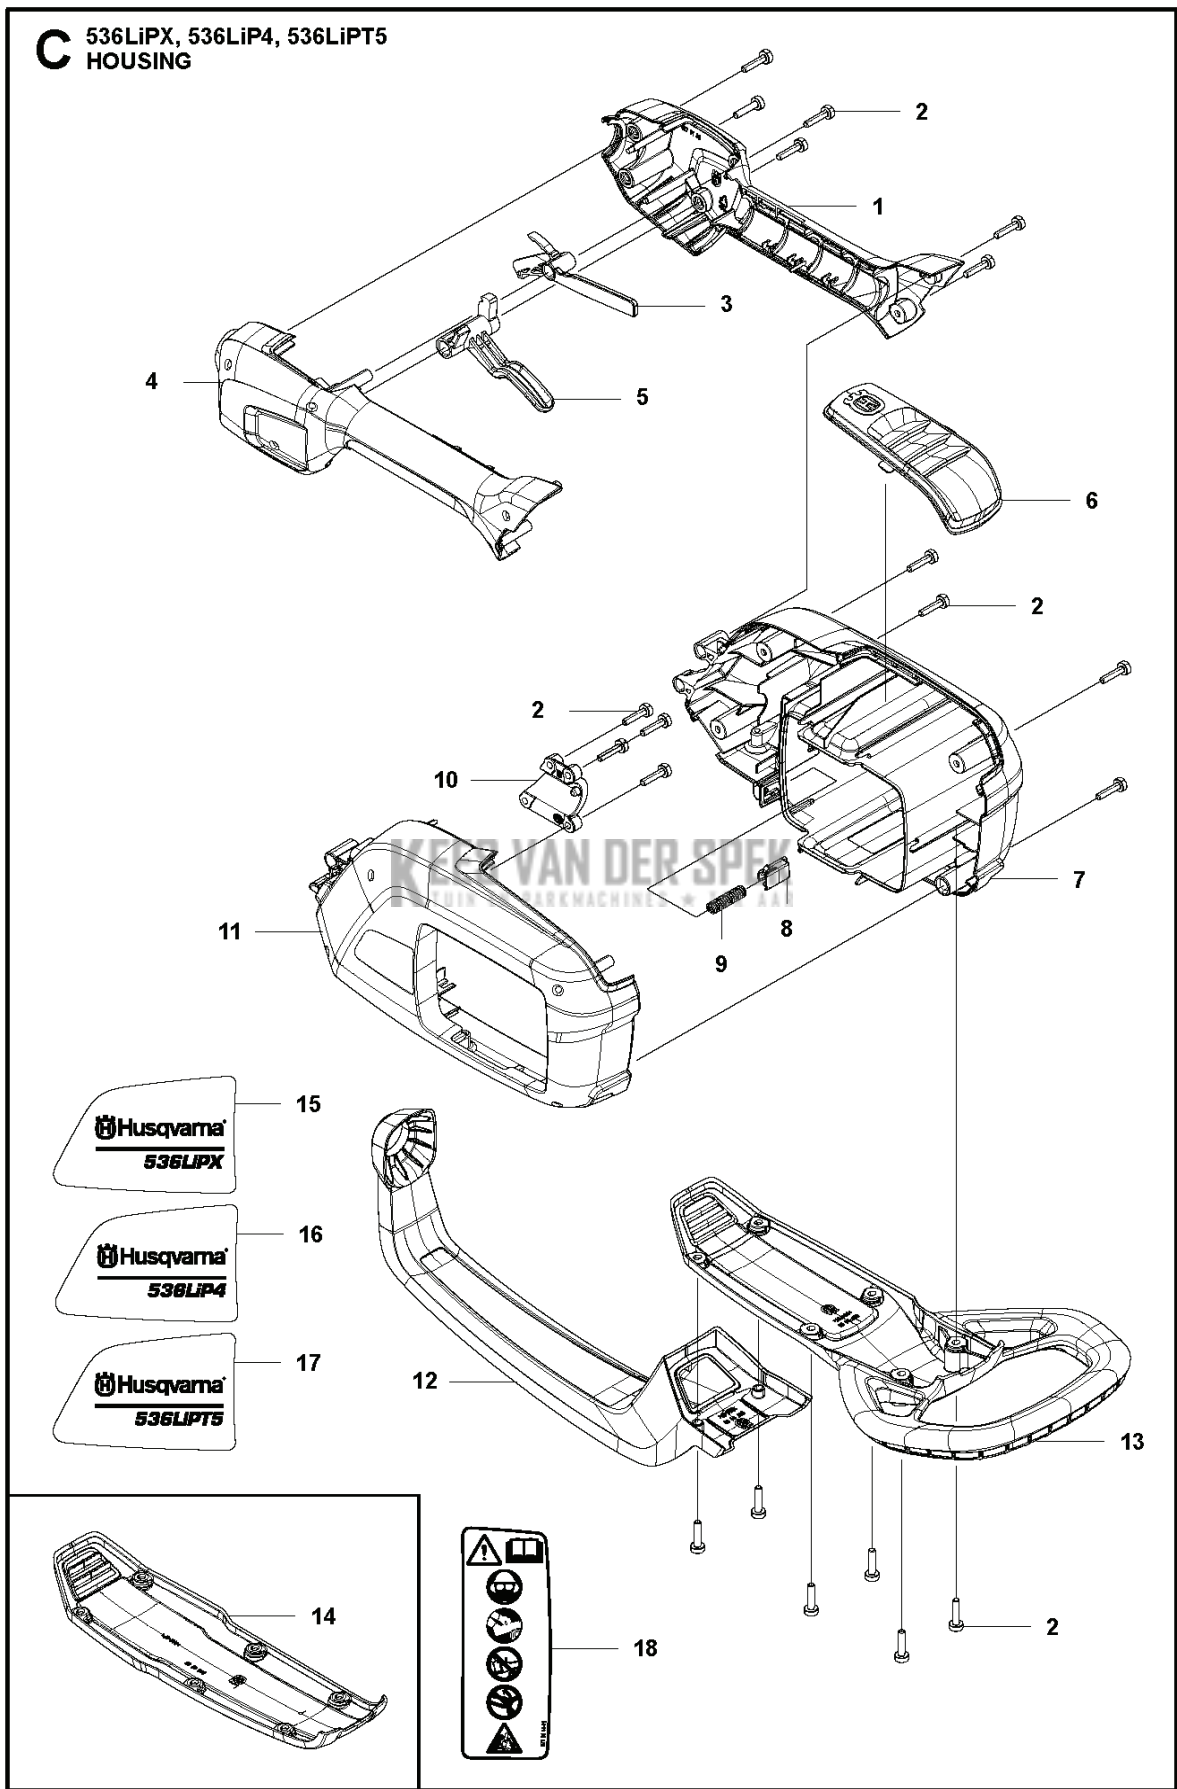

C 536LiPX, 536LiP4, 536LiPT5
HOUSING

POLE PRUNER/POLE SAWS

PXM_REF	PXM_PARTNO	DESCRIPTION	PXM_REMARK	QTY
1	577013202	HANDGREEPHELFT		1
2	579211901	SCHROEF IHSCT		20
3	577512301	GASVERGREDELING		1
4	577013101	HANDGREEPHELFT		1
5	589377901	TREKKER		1
6	577014101	DEKSEL		1
7	577013002	HUIS		1
8	577996601	DRUKKNOP		1
9	585480001	VEER		1
10	577022201	KLEM		1
11	577007603	HUIS		1
12	587346001	TREKKER		1
13	587345801	BUMPER		1
14	577014201	GLIJ PLAAT		1
15	588602803	STICKER		1
16	588602802	STICKER		1
17	588602801	STICKER		1
18	577844301	STICKER		1

KEES VAN DER SPEK
TUIN EN PARKMACHINES * TER AAR