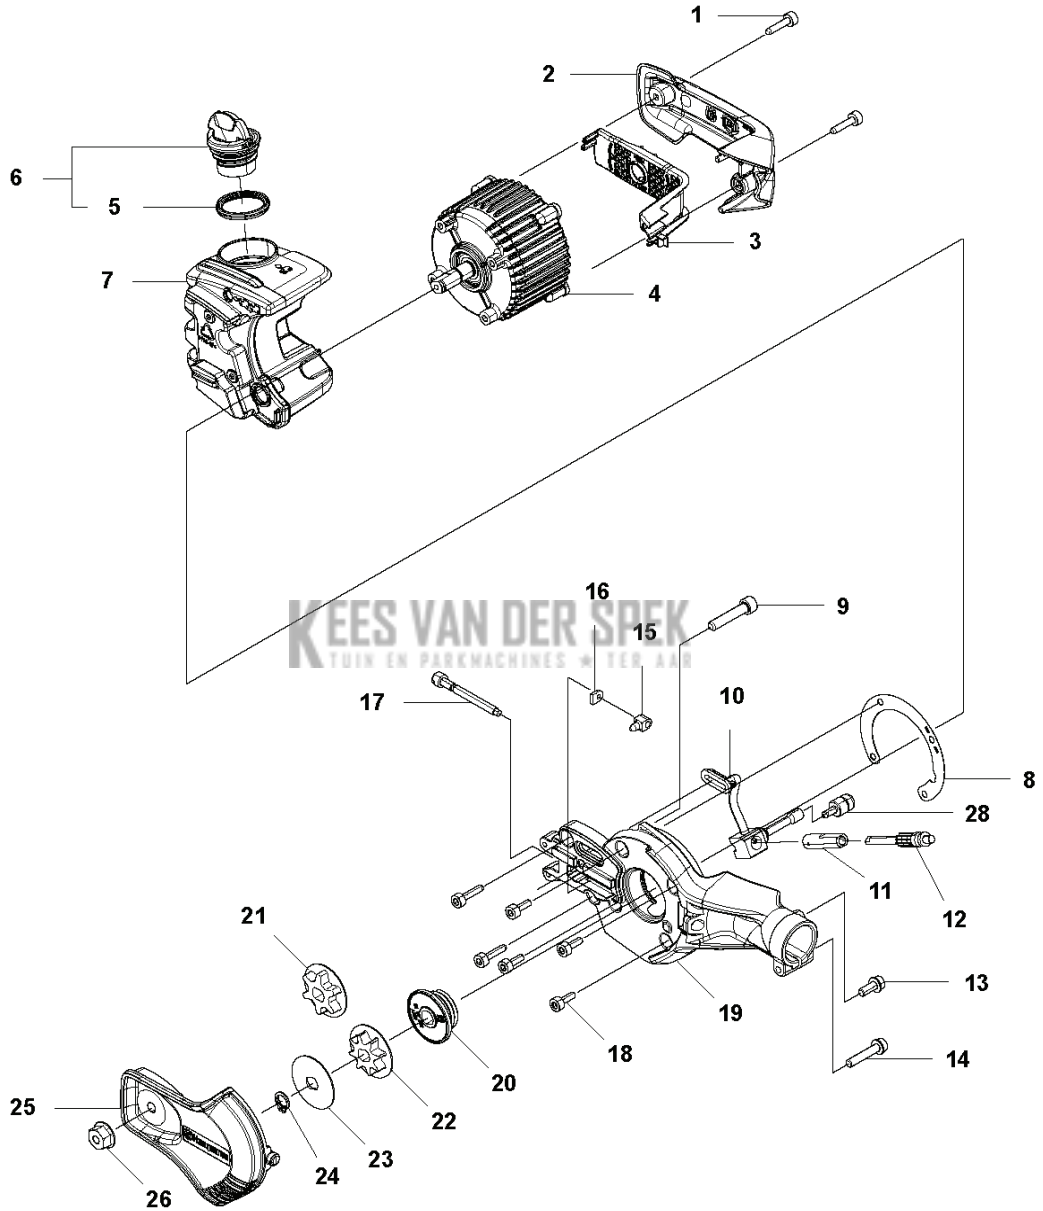

**HUSQVARNA - SPARE PARTS CATALOG**  
**POLE PRUNER/POLE SAWS: HUSQVARNA 536LIPX**

**KEES VAN DER SPEK**  
TUIN EN PARKMACHINES \* TER AAR

Sparepartslist

# **SPAREPARTSLIST**

POLE PRUNER/POLE SAWS

HUSQVARNA 536LIPX

**A** 536LiPX, 536LiP4, 536LiPT5  
SAW HEAD

KEES VAN DER SPEK  
TUIN EN PARKMACHINES • TER AAR

POLE PRUNER/POLE SAWS

PXM_REF	PXM_PARTNO	DESCRIPTION	PXM_REMARK	QTY
1	579211901	SCHROEF IHST		4
2	587347201	DEKSEL		1
3	587347101	BEVESTIGING		1
4	587690801	MOTOR COMPL.		1
5	589241301	PAKKING		1
6	577878603	TANKDEKSEL COMPL.		1
7	587346801	OLIETANK		1
8	587734201	ISOLATOR		1
9	576831001	SCHROEF IHSCM		1
10	587346502	OLIESLANG		1
11	537154801	POMPCILINDER		1
12	540057901	POMPZUIGER		1
13	503201412	SCHROEF IHSCFMO		1
14	503200778	SCHROEF IHSCFM		1
15	580653201	PAL		1
16	501452702	LOCK NUT		1
17	580462501	SCREW		1
18	503202512	SCHROEF IHSCM		4
19	579776301	CHASSIS		1
20	587347302	POMP RONDESEL	LIPX EU, LIP4 US, LIPT5 US/ CA	1
21	577607601	KETINGTANDWIEL	LIP4 EU, LIPT5 EU	1
22	579534501	KETINGTANDWIEL		1
23	577271501	RING		1
24	735311200	BORGCLIP		1
25	587901903	DEKSEL		1
26	503220007	ZESKANT MOER		1
27	588698002	ACCESSOIRE TAS		1
28	504710003	OLIELOOD		1