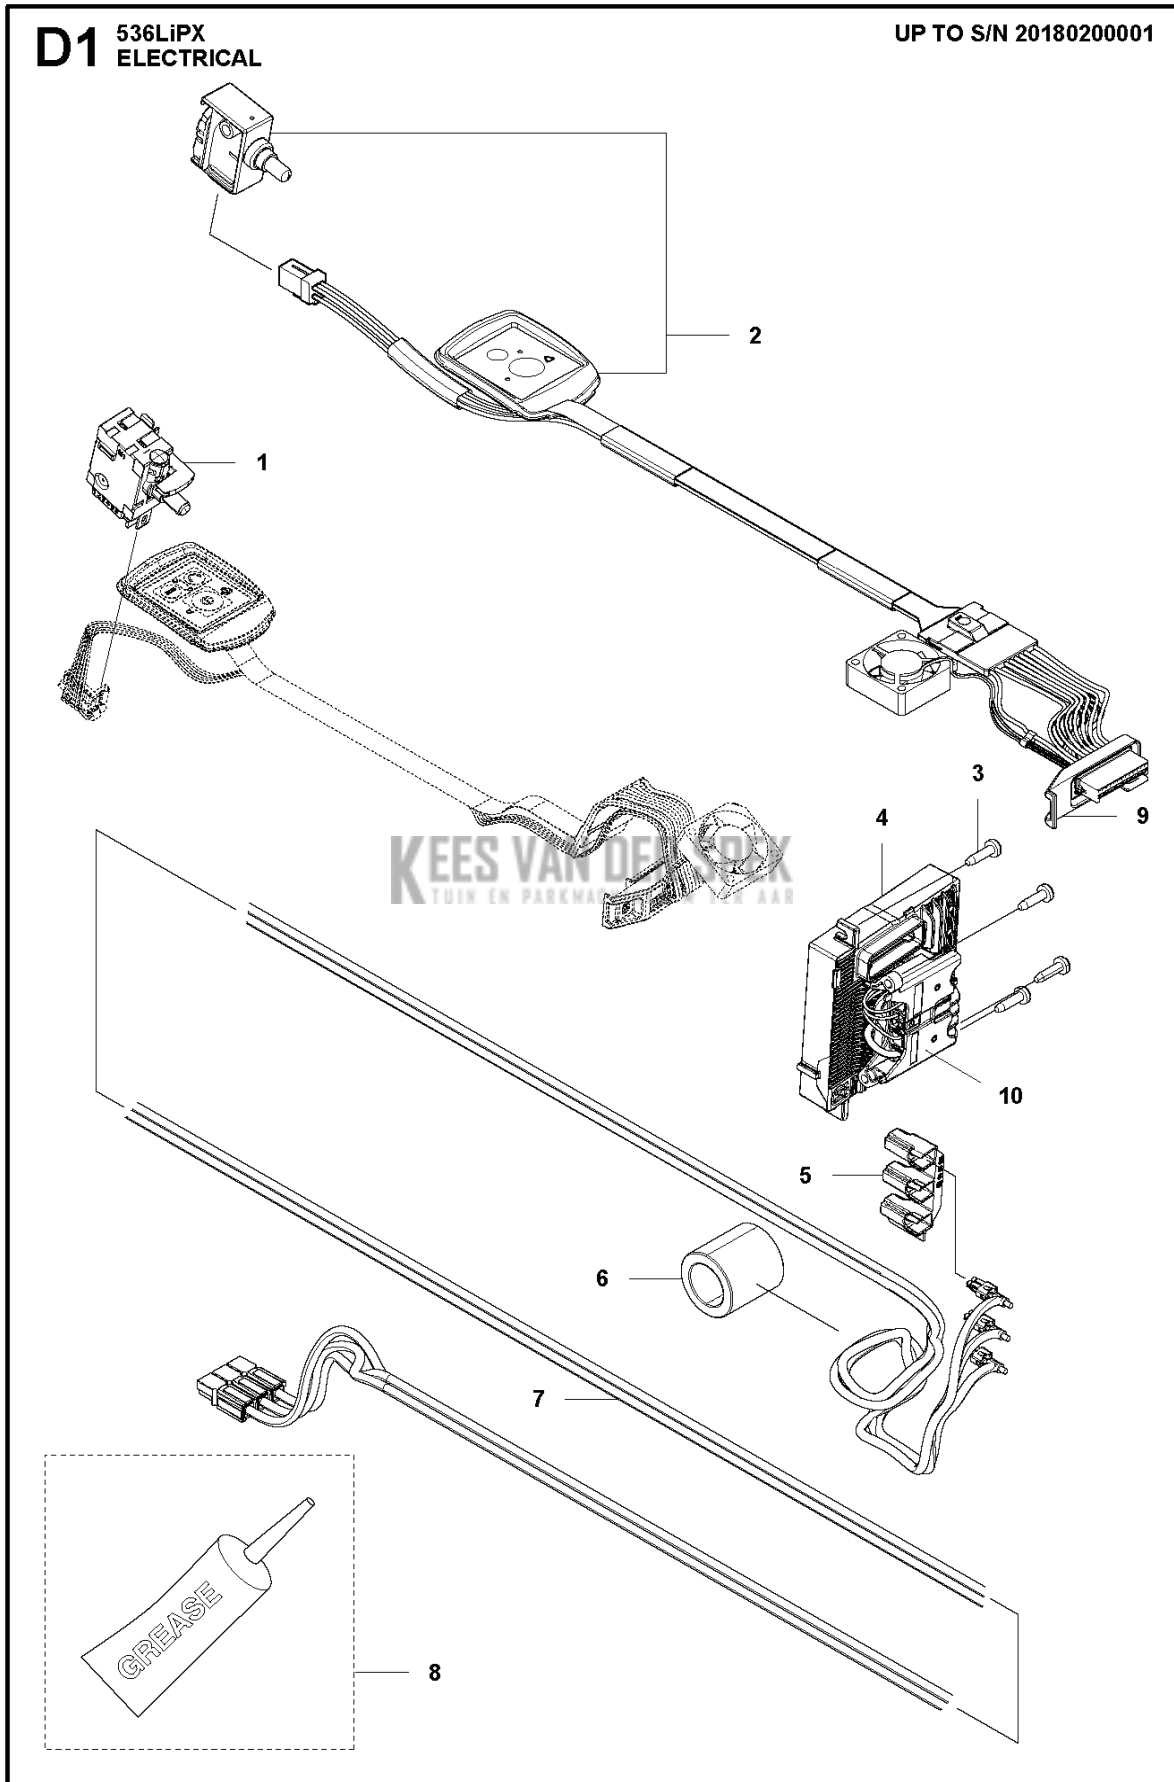

D1 536LiPX
ELECTRICAL

UP TO S/N 20180200001

POLE PRUNER/POLE SAWS

PXM_REF	PXM_PARTNO	DESCRIPTION	PXM_REMARK	QTY
1	578326901	TREKSCHAKELAAR		1
2	593896701	SCHAKELAAR KIT		1
3	503212813	SCHROEF CCRPANT		4
4	582054101	BESTURINGSEENHEID		1
5	588255301	HUIS		1
6	577976601	FERRITE CORE		1
7	587042701	BEKABELING COMPL.		1
8	588176401	VET		1
9	587327201	BEVESTIGING		1
10	593813001	VERBINDER		1

KEES VAN DER SPEK
TUIN EN PARKMACHINES * TER AAR