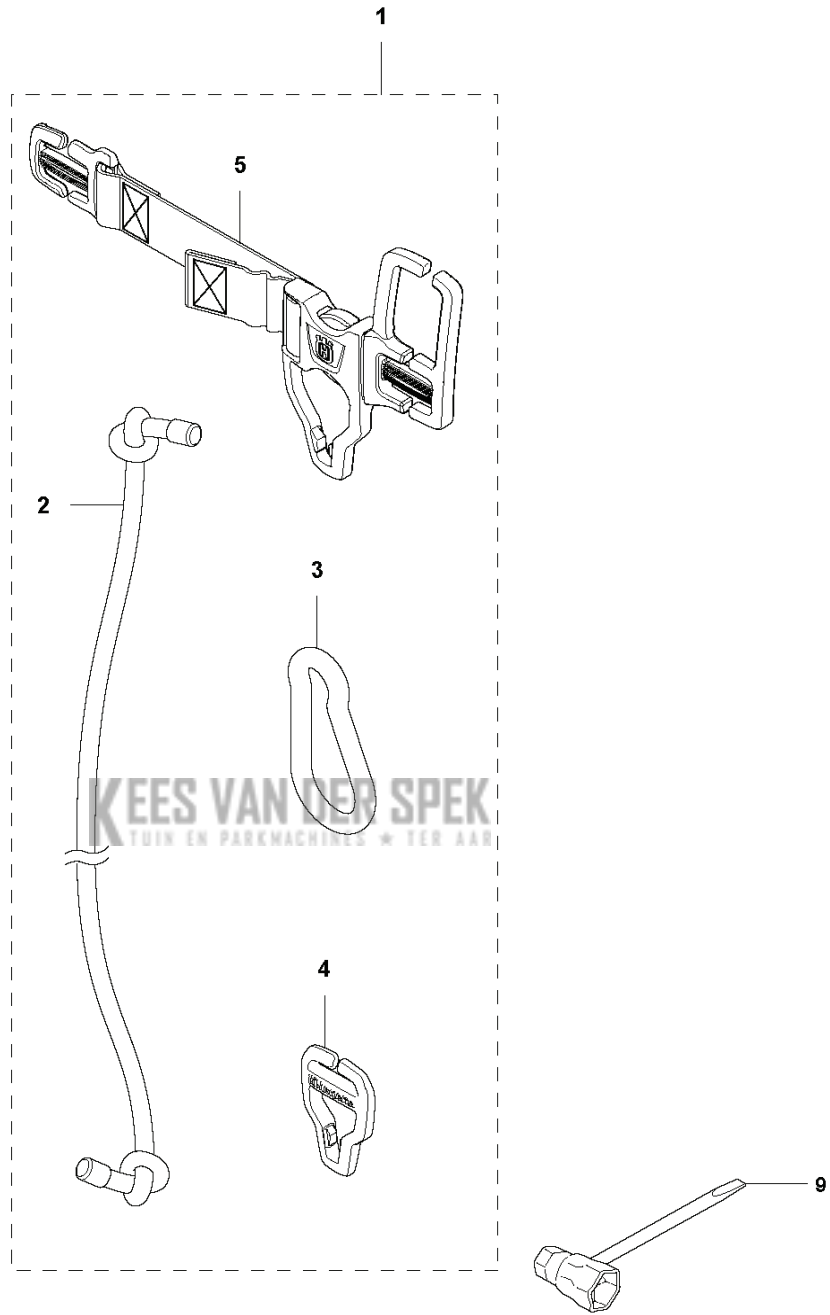

E1 536LiPX
ACCESSORIES

POLE PRUNER/POLE SAWS

PXM_REF	PXM_PARTNO	DESCRIPTION	PXM_REMARK	QTY
1	588236801	DRAAGSTEL		1
2	588236601	ELASTISCH TOUW		1
3	588187701	HAAK		1
4	587889601	HOUDER		1
5	588236501	DRAAGSTEL		1
7	583897101	DIAGNOSTIC TOOL KIT		1
8	579621301	BEKABELING COMPL.		1 7
9	501691701	COMBINATIESLEUTEL		1