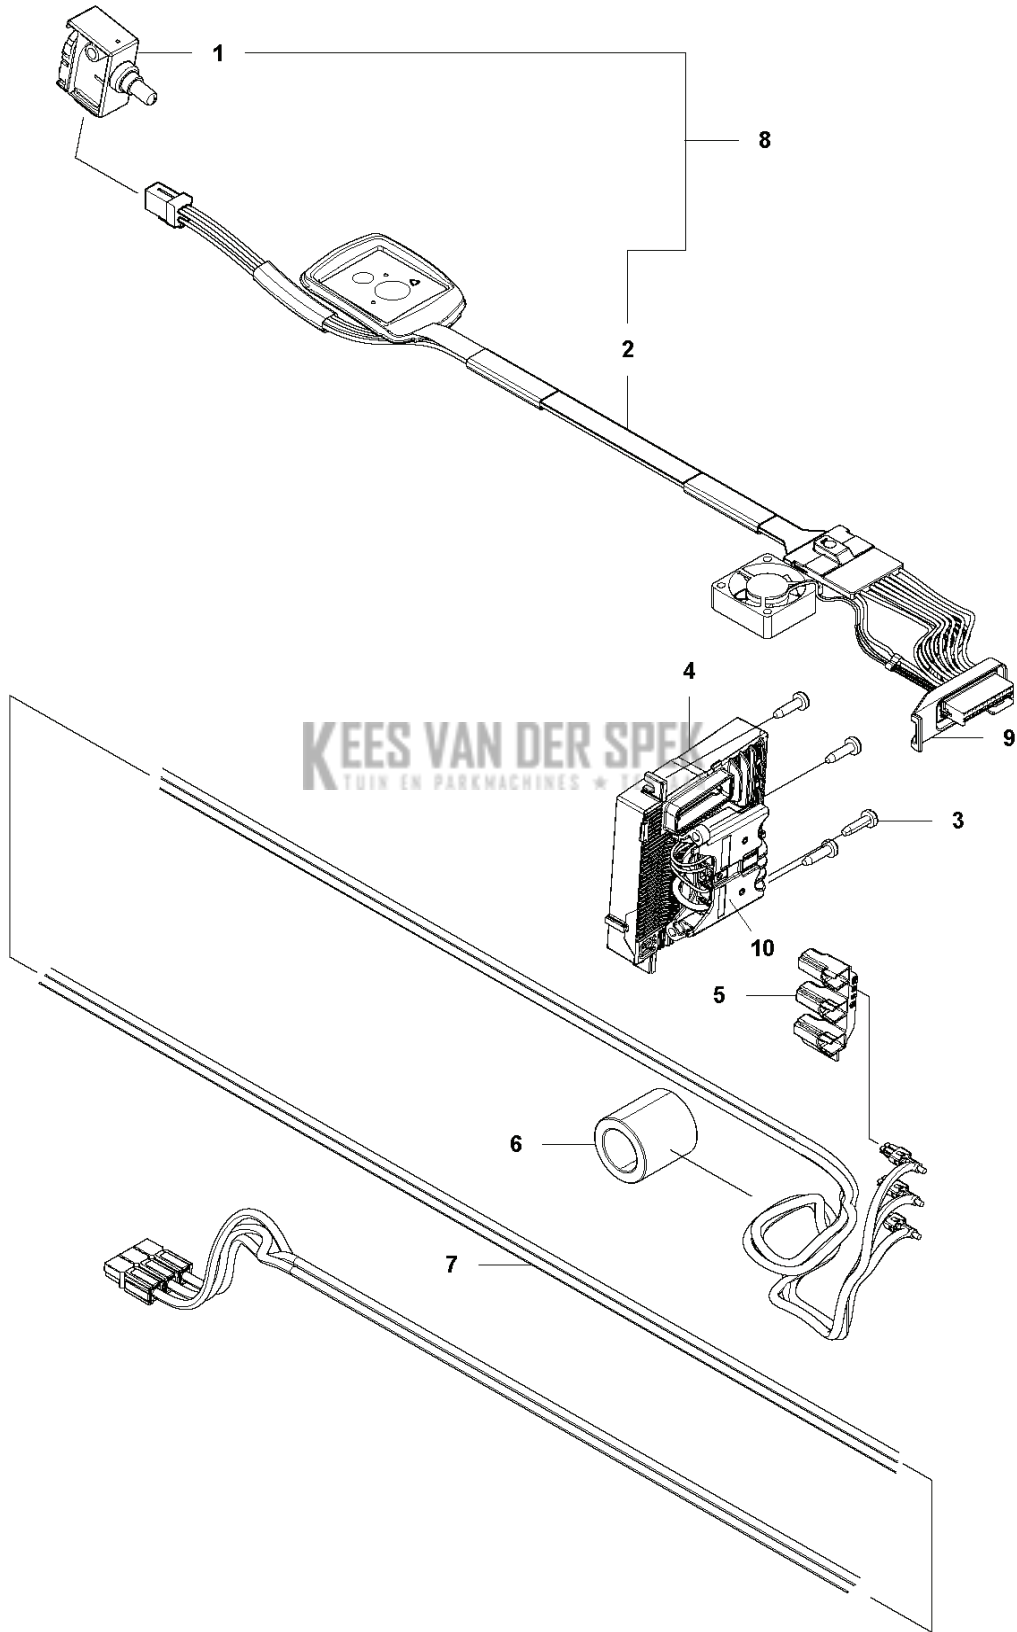

D2 536LiPX
ELECTRICAL

FROM S/N 20180200001 -

POLE PRUNER/POLE SAWS

PXM_REF	PXM_PARTNO	DESCRIPTION	PXM_REMARK	QTY
1	582050701	TREKSCHAKELAAR		1 8
2	589293901	BEKABELING COMPL.		1 8
3	503212813	SCHROEF CCRPANT		4
4	582054101	BESTURINGSEENHEID		1
5	588255301	HUIS		1
6	577976601	FERRITE CORE		1
7	587042701	BEKABELING COMPL.		1
8	593896701	SCHAKELAAR KIT		1
9	587327201	BEVESTIGING		1
10	593813001	VERBINDER		1

KEES VAN DER SPEK
TUIN EN PARKMACHINES * TER AAR