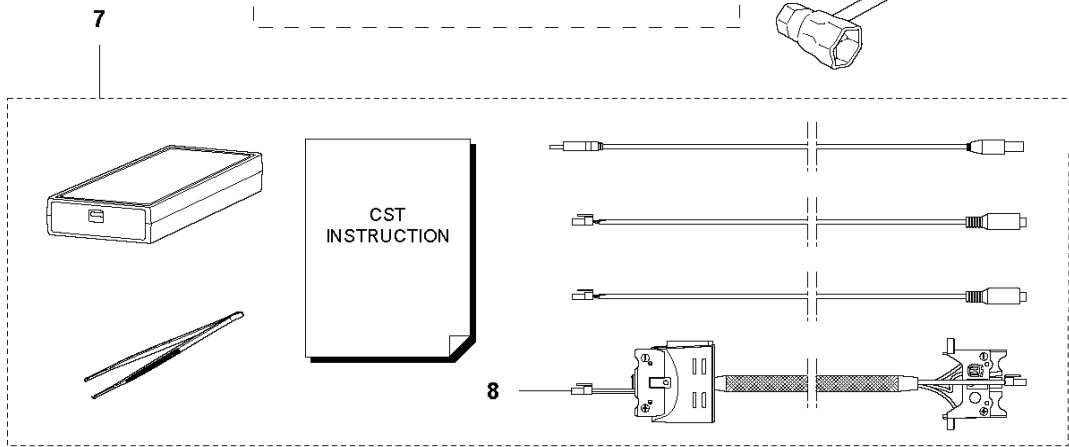

E1 536LiPX
ACCESSORIES

POLE PRUNER/POLE SAWS

PXM_REF	PXM_PARTNO	DESCRIPTION	PXM_REMARK	QTY
1	588236801	DRAAGSTEL		1
2	588236601	ELASTISCH TOUW		1
3	588187701	HAAK		1
4	587889601	HOUDER		1
5	588236501	DRAAGSTEL		1
7	583897101	DIAGNOSTIC TOOL KIT		1
8	579621301	BEKABELING COMPL.		1 7
9	501691701	COMBINATIESLEUTEL		1