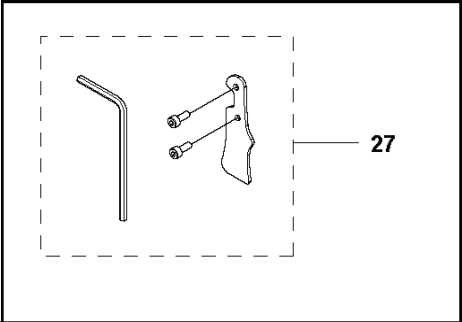

# **SPAREPARTSLIST**

POLE PRUNER/POLE SAWS

HUSQVARNA 536LIPX

**A** 536LiPX, 536LiP4, 536LiPT5  
SAW HEAD

KEES VAN DER SPEK  
TUIN EN PARKMACHINES • TER AAR

POLE PRUNER/POLE SAWS

PXM_REF	PXM_PARTNO	DESCRIPTION	PXM_REMARK	QTY
1	579211901	SCHROEF IHST		4
2	587347201	DEKSEL		1
3	587347101	BEVESTIGING		1
4	587690801	MOTOR COMPL.		1
5	589241301	PAKKING		1
6	577878603	TANKDEKSEL COMPL.		1
7	587346801	OLIETANK		1
8	587734201	ISOLATOR		1
9	576831001	SCHROEF IHSCM		1
10	587346502	OLIESLANG		1
11	537154801	POMPCILINDER		1
12	540057901	POMPZUIGER		1
13	503201412	SCHROEF IHSCFMO		1
14	503200778	SCHROEF IHSCFM		1
15	580653201	PAL		1
16	501452702	LOCK NUT		1
17	580462501	SCREW		1
18	503202512	SCHROEF IHSCM		4
19	579776301	CHASSIS		1
20	587347302	POMP RONDESEL	LIPX EU, LIP4 US, LIPT5 US/ CA	1
21	577607601	KETINGTANDWIEL	LIP4 EU, LIPT5 EU	1
22	579534501	KETINGTANDWIEL		1
23	577271501	RING		1
24	735311200	BORGCLIP		1
25	587901903	DEKSEL		1
26	503220007	ZESKANT MOER		1
27	588698002	ACCESSOIRE TAS		1
28	504710003	OLIELOOD		1