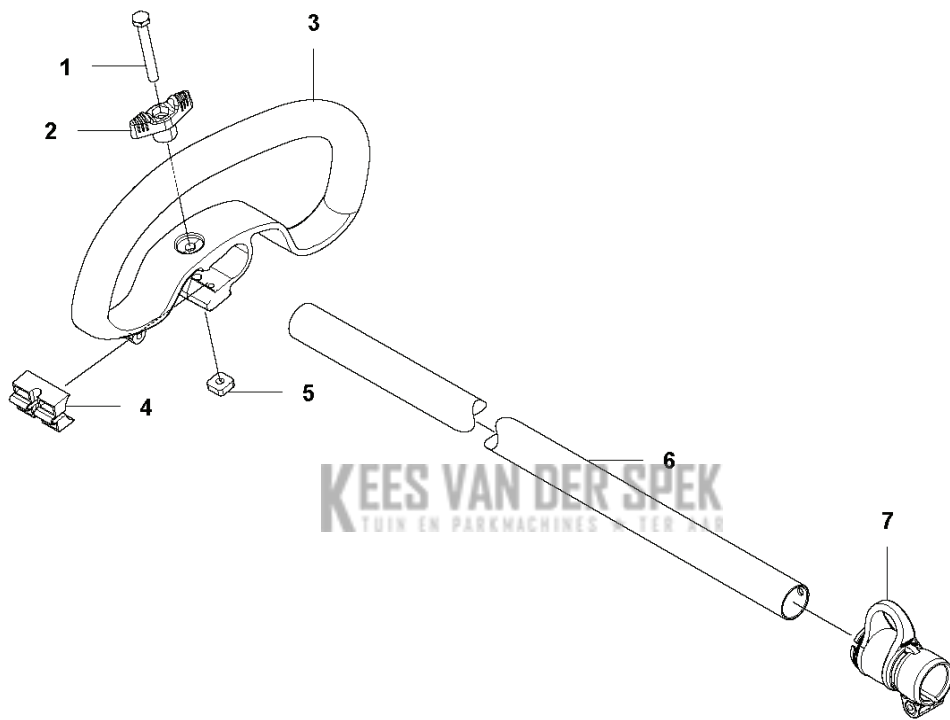

B1 536LiPX
TUBE

POLE PRUNER/POLE SAWS

PXM_REF	PXM_PARTNO	DESCRIPTION	PXM_REMARK	QTY
1	725238051	SCHROEF EHHM		1
2	503879001	KNOP		1
3	503871906	HENDEL		1
4	503940301	AFSTAND		1
5	502197101	MOER 4-KANT		1
6	587346201	PIJP		1
7	522920802	DRAADBEVESTIGING		1

KEES VAN DER SPEK
TUIN EN PARKMACHINES * TER AAR