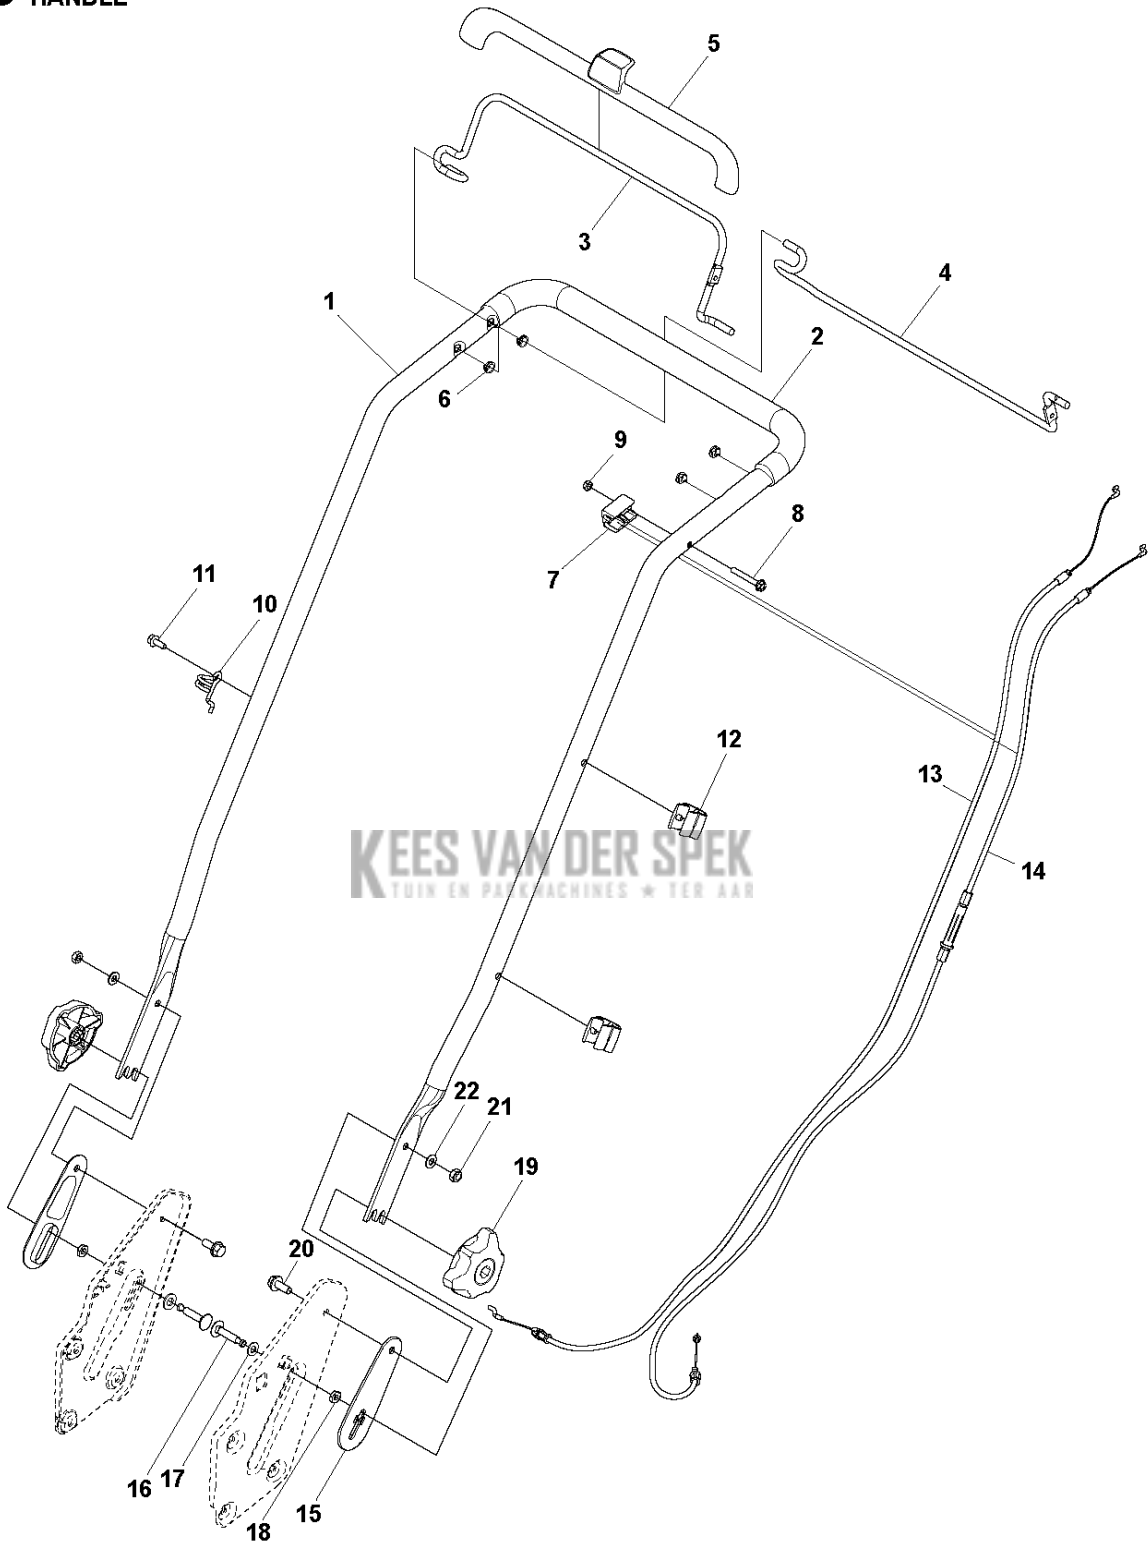

SPARE PARTS LIST

LAWN MOWERS: CONSUMER
WALK-BEHINDS

LC247 SP, 967345401, 2016-11 (New
gearbox)

B LC247S LC247SP
HANDLE

Referentie	Onderdeel nr	Omschrijving	Opmerking	Aant KIT al
1	582 81 81-02	HENDEL		1
2	501 11 01-01	PIJP		1
3	587 10 17-02	HENDEL		1
4	587 10 18-02	HENDEL		1
5	587 10 25-02	GREEP		1
6	503 32 09-01	BUSHING		4
7	531 20 80-43	BEVESTIGING		1
8	535 47 52-45	SCHROEF EHHFM		1
9	732 25 16-01	ZESKANTIGE BORGMOER		1
10	587 10 27-01	OPHANGRING		1
11	725 23 68-61	SCHROEF EHHFT		1
12	579 13 46-01	KABELHOUDER		2
13	582 10 53-01	KABEL		1
14	582 10 52-01	KABEL		1
15	587 78 04-01	RING		2
16	588 15 73-02	BOUT		2
17	588 15 74-01	RING		2
18	731 43 18-01	DUNNE ZESKANTIGE MOER		2
19	587 23 72-01	KNOP		2
20	506 57 01-04	SCHROEF EHHFM		2
21	732 21 18-01	LOCK NUT		2
22	734 18 20-51	RING		2

MOTOR

LC247 SP, 967345401, 2016-11 (New gearbox)

Referentie	Onderdeel nr	Omschrijving	Opmerking	Aant KIT al
1	588 63 90-01	MOTOR		1
2	588 87 87-01	SLUIER		1
3	588 88 85-02	STICKER		1
4	578 29 51-01	HULS		3
5	578 29 48-01	SCHROEF EHHFT		3
6	588 64 57-01	MES HOUDER		1
7	503 25 94-01	RING		1
8	588 27 55-10	MES		1
9	503 33 25-01	VEER		1
10	504 45 64-03	SCREW EHHI		1
11	582 37 03-01	TRANSMISSIE		1
12	735 31 14-01	BORGCLIP		4
13	501 86 97-01	RONDSEL		1
14	501 86 97-02	RONDSEL		1
15	589 32 46-04	RIEM		1
16	582 04 11-01	PEN		2
17	504 46 08-01	RING		2
18	582 36 20-01	VEER		1

D LC247 LC247S LC247SP
COLLECT PARTS

Referentie	Onderdeel nr	Omschrijving	Opmerking	Aant KIT al
1	587 29 23-01	GRASSBAG		1
2	587 18 20-01	FRAME		1
3	588 18 85-02	HENDEL		1
4	588 18 84-02	HENDEL		1
5	502 43 53-01	SCHROEF ITXPANT		1