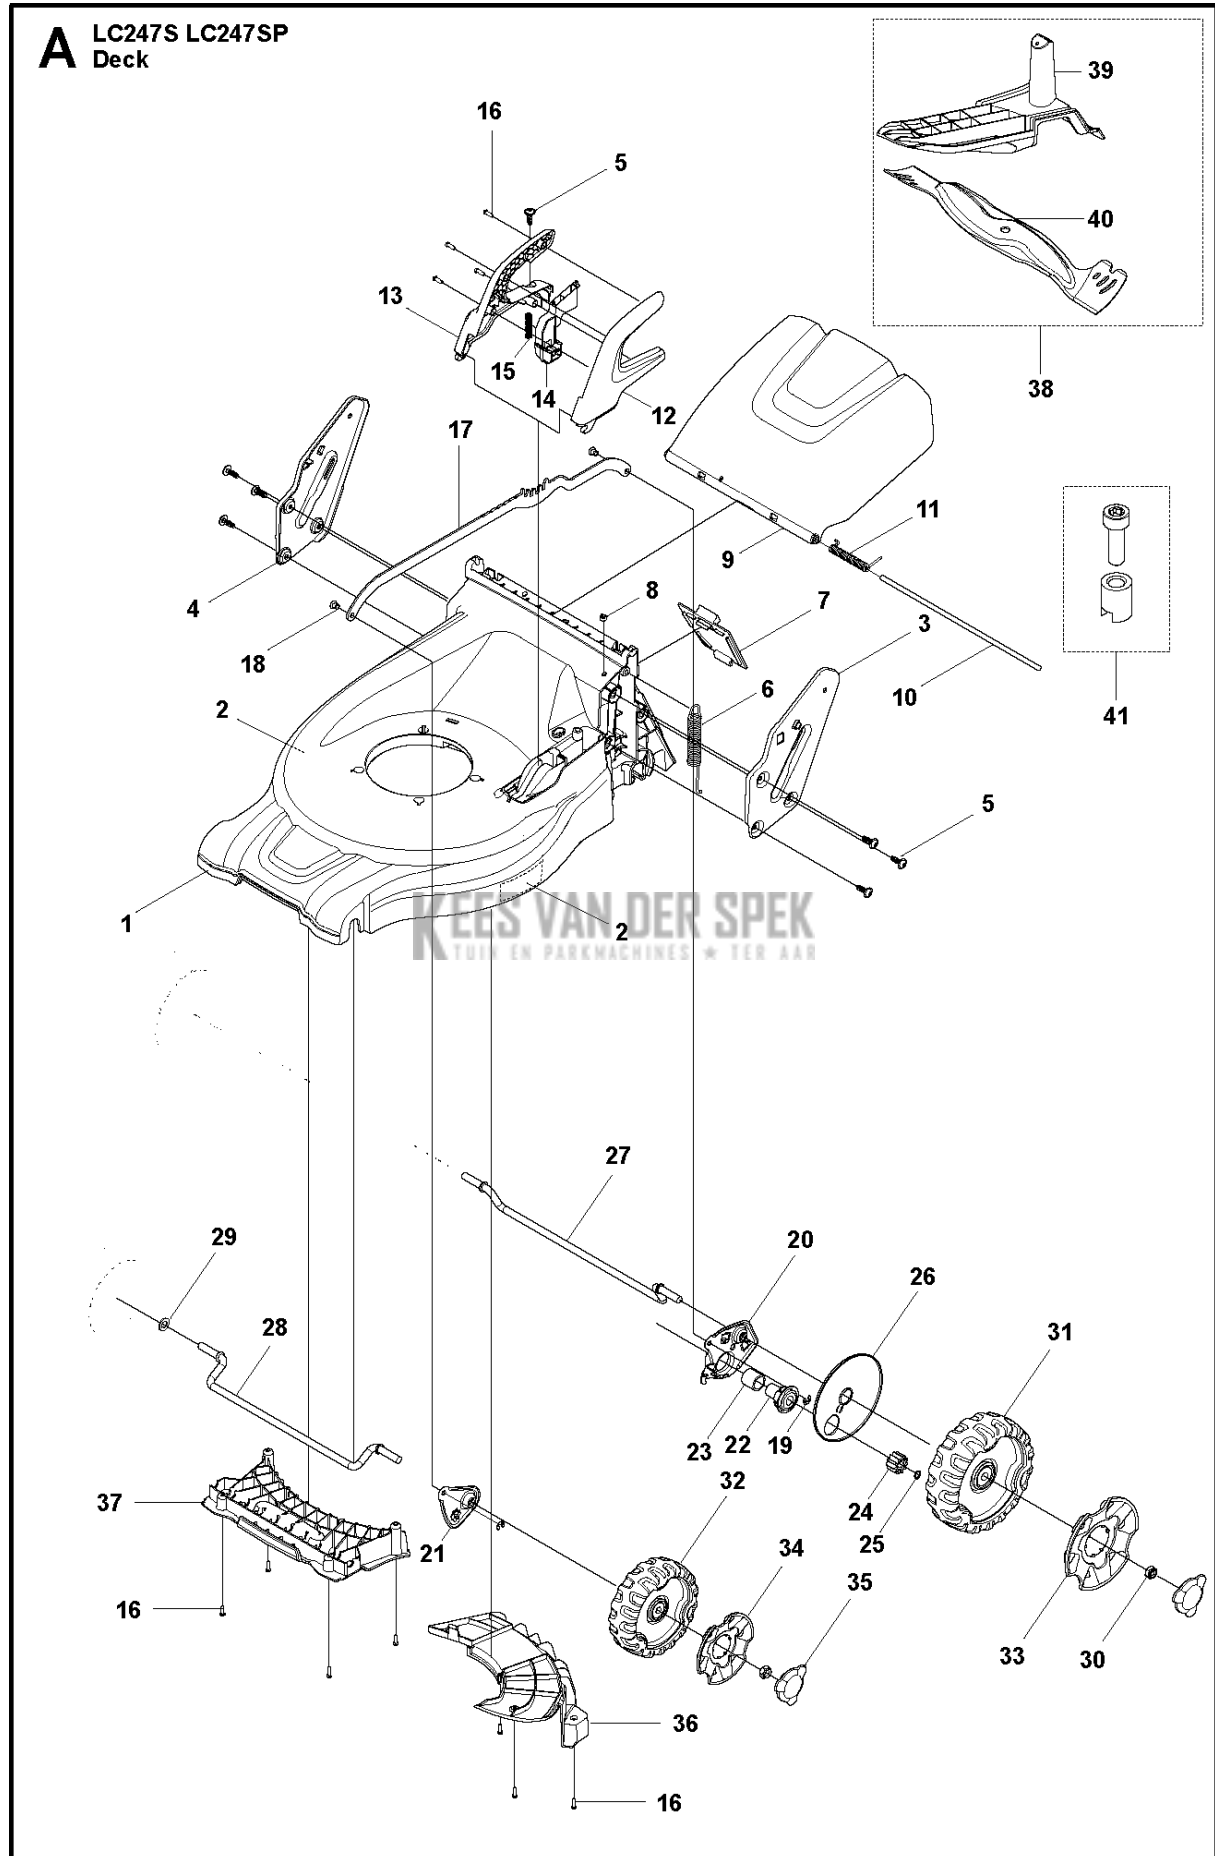

SPARE PARTS LIST

LAWN MOWERS: CONSUMER
WALK-BEHINDS

LC247 SP, 967345401, 2016-11 (New
gearbox)

B LC247S LC247SP
HANDLE

Referentie	Onderdeel nr	Omschrijving	Opmerking	Aant KIT al
1	582 81 81-02	HENDEL		1
2	501 11 01-01	PIJP		1
3	587 10 17-02	HENDEL		1
4	587 10 18-02	HENDEL		1
5	587 10 25-02	GREEP		1
6	503 32 09-01	BUSHING		4
7	531 20 80-43	BEVESTIGING		1
8	535 47 52-45	SCHROEF EHHFM		1
9	732 25 16-01	ZESKANTIGE BORGMOER		1
10	587 10 27-01	OPHANGRING		1
11	725 23 68-61	SCHROEF EHHFT		1
12	579 13 46-01	KABELHOUDER		2
13	582 10 53-01	KABEL		1
14	582 10 52-01	KABEL		1
15	587 78 04-01	RING		2
16	588 15 73-02	BOUT		2
17	588 15 74-01	RING		2
18	731 43 18-01	DUNNE ZESKANTIGE MOER		2
19	587 23 72-01	KNOP		2
20	506 57 01-04	SCHROEF EHHFM		2
21	732 21 18-01	LOCK NUT		2
22	734 18 20-51	RING		2

MOTOR

LC247 SP, 967345401, 2016-11 (New gearbox)

Referentie	Onderdeel nr	Omschrijving	Opmerking	Aant KIT al
1	588 63 90-01	MOTOR		1
2	588 87 87-01	SLUIER		1
3	588 88 85-02	STICKER		1
4	578 29 51-01	HULS		3
5	578 29 48-01	SCHROEF EHHFT		3
6	588 64 57-01	MES HOUDER		1
7	503 25 94-01	RING		1
8	588 27 55-10	MES		1
9	503 33 25-01	VEER		1
10	504 45 64-03	SCREW EHHI		1
11	582 37 03-01	TRANSMISSIE		1
12	735 31 14-01	BORGCLIP		4
13	501 86 97-01	RONDSEL		1
14	501 86 97-02	RONDSEL		1
15	589 32 46-04	RIEM		1
16	582 04 11-01	PEN		2
17	504 46 08-01	RING		2
18	582 36 20-01	VEER		1

D LC247 LC247S LC247SP
COLLECT PARTS

Referentie	Onderdeel nr	Omschrijving	Opmerking	Aant KIT al
1	587 29 23-01	GRASSBAG		1
2	587 18 20-01	FRAME		1
3	588 18 85-02	HENDEL		1
4	588 18 84-02	HENDEL		1
5	502 43 53-01	SCHROEF ITXPANT		1