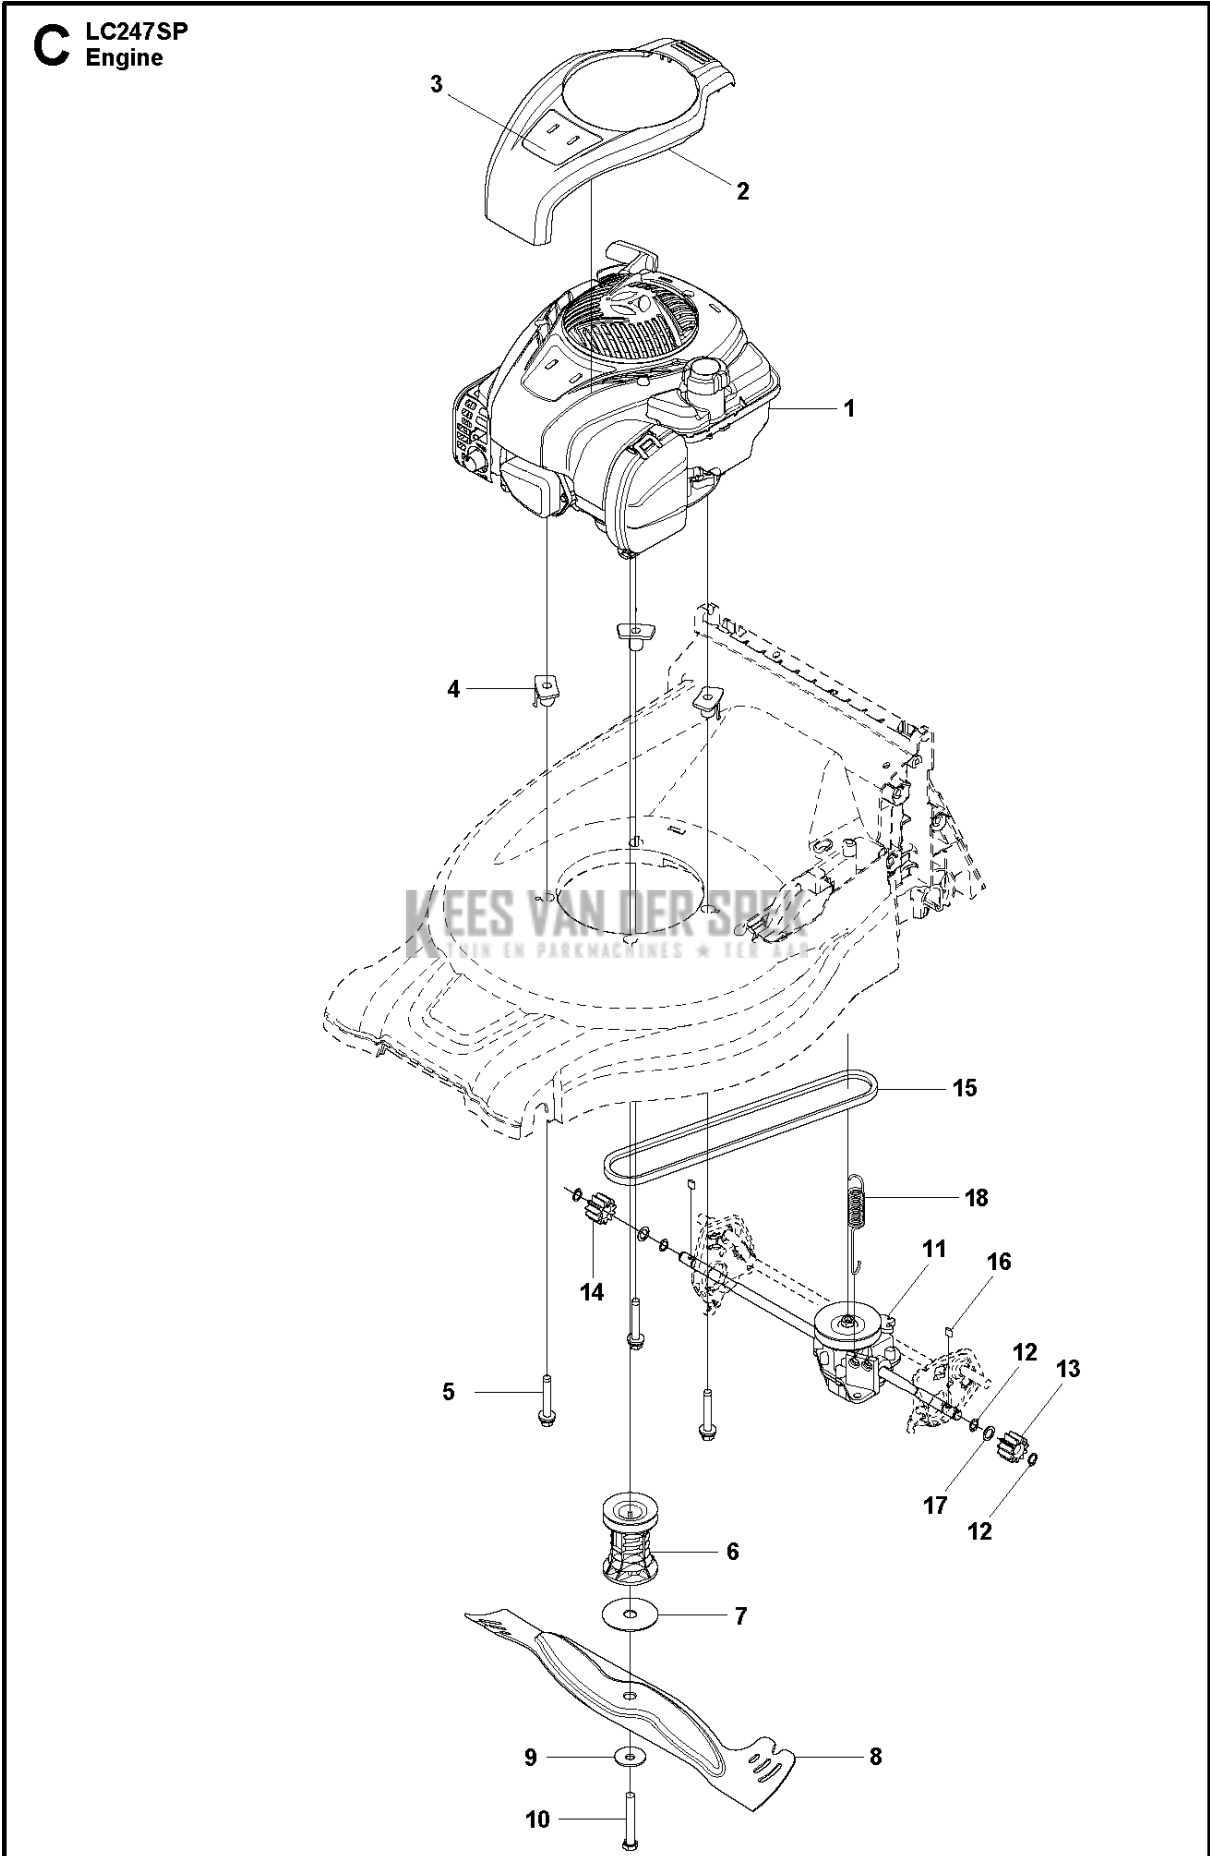

SPARE PARTS LIST

LAWN MOWERS: CONSUMER
WALK-BEHINDS

LC247 SP, 967345401, 2016-11 (New
gearbox)

B LC247S LC247SP
HANDLE

Referentie	Onderdeel nr	Omschrijving	Opmerking	Aant KIT al
1	582 81 81-02	HENDEL		1
2	501 11 01-01	PIJP		1
3	587 10 17-02	HENDEL		1
4	587 10 18-02	HENDEL		1
5	587 10 25-02	GREEP		1
6	503 32 09-01	BUSHING		4
7	531 20 80-43	BEVESTIGING		1
8	535 47 52-45	SCHROEF EHHFM		1
9	732 25 16-01	ZESKANTIGE BORGMOER		1
10	587 10 27-01	OPHANGRING		1
11	725 23 68-61	SCHROEF EHHFT		1
12	579 13 46-01	KABELHOUDER		2
13	582 10 53-01	KABEL		1
14	582 10 52-01	KABEL		1
15	587 78 04-01	RING		2
16	588 15 73-02	BOUT		2
17	588 15 74-01	RING		2
18	731 43 18-01	DUNNE ZESKANTIGE MOER		2
19	587 23 72-01	KNOP		2
20	506 57 01-04	SCHROEF EHHFM		2
21	732 21 18-01	LOCK NUT		2
22	734 18 20-51	RING		2

MOTOR

LC247 SP, 967345401, 2016-11 (New gearbox)

Referentie	Onderdeel nr	Omschrijving	Opmerking	Aant KIT al
1	588 63 90-01	MOTOR		1
2	588 87 87-01	SLUIER		1
3	588 88 85-02	STICKER		1
4	578 29 51-01	HULS		3
5	578 29 48-01	SCHROEF EHHFT		3
6	588 64 57-01	MES HOUDER		1
7	503 25 94-01	RING		1
8	588 27 55-10	MES		1
9	503 33 25-01	VEER		1
10	504 45 64-03	SCREW EHHI		1
11	582 37 03-01	TRANSMISSIE		1
12	735 31 14-01	BORGCLIP		4
13	501 86 97-01	RONDSEL		1
14	501 86 97-02	RONDSEL		1
15	589 32 46-04	RIEM		1
16	582 04 11-01	PEN		2
17	504 46 08-01	RING		2
18	582 36 20-01	VEER		1

D LC247 LC247S LC247SP
COLLECT PARTS

Referentie	Onderdeel nr	Omschrijving	Opmerking	Aant KIT al
1	587 29 23-01	GRASSBAG		1
2	587 18 20-01	FRAME		1
3	588 18 85-02	HENDEL		1
4	588 18 84-02	HENDEL		1
5	502 43 53-01	SCHROEF ITXPANT		1