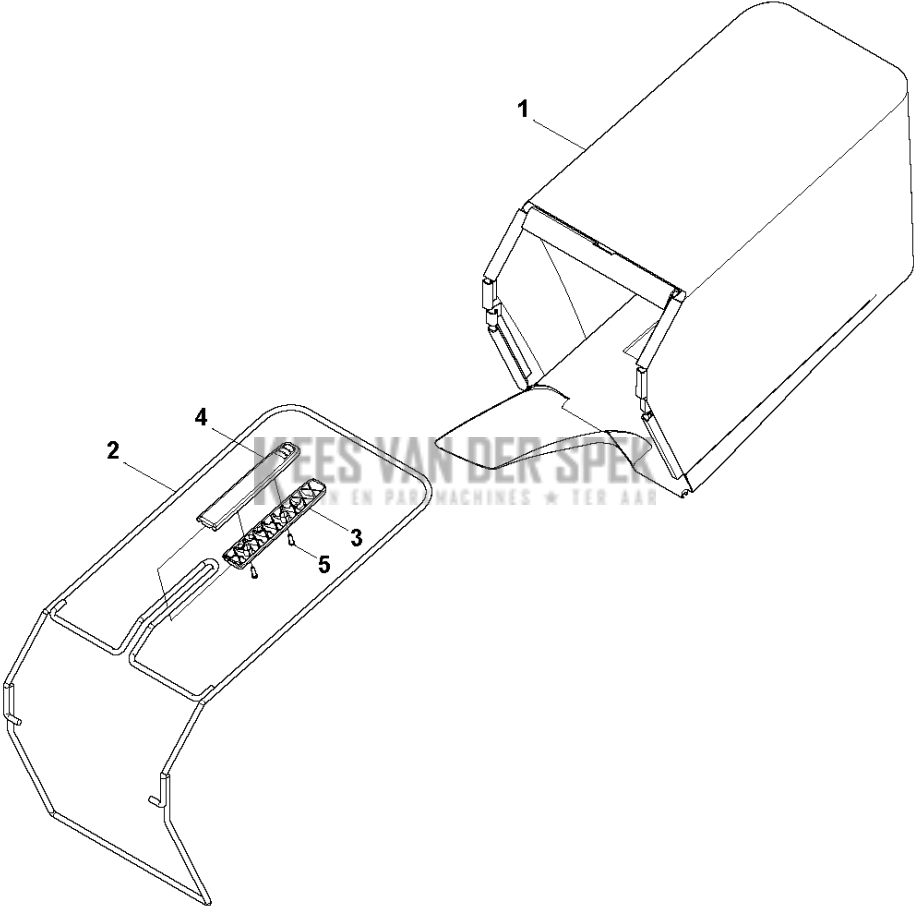

SPARE PARTS LIST

LAWN MOWERS: CONSUMER
WALK-BEHINDS

LC247 SP, 967345401, 2016-11 (New
gearbox)

B LC247S LC247SP
HANDLE

Referentie	Onderdeel nr	Omschrijving	Opmerking	Aant KIT al
1	582 81 81-02	HENDEL		1
2	501 11 01-01	PIJP		1
3	587 10 17-02	HENDEL		1
4	587 10 18-02	HENDEL		1
5	587 10 25-02	GREEP		1
6	503 32 09-01	BUSHING		4
7	531 20 80-43	BEVESTIGING		1
8	535 47 52-45	SCHROEF EHHFM		1
9	732 25 16-01	ZESKANTIGE BORGMOER		1
10	587 10 27-01	OPHANGRING		1
11	725 23 68-61	SCHROEF EHHFT		1
12	579 13 46-01	KABELHOUDER		2
13	582 10 53-01	KABEL		1
14	582 10 52-01	KABEL		1
15	587 78 04-01	RING		2
16	588 15 73-02	BOUT		2
17	588 15 74-01	RING		2
18	731 43 18-01	DUNNE ZESKANTIGE MOER		2
19	587 23 72-01	KNOP		2
20	506 57 01-04	SCHROEF EHHFM		2
21	732 21 18-01	LOCK NUT		2
22	734 18 20-51	RING		2

MOTOR

LC247 SP, 967345401, 2016-11 (New gearbox)

Referentie	Onderdeel nr	Omschrijving	Opmerking	Aant KIT al
1	588 63 90-01	MOTOR		1
2	588 87 87-01	SLUIER		1
3	588 88 85-02	STICKER		1
4	578 29 51-01	HULS		3
5	578 29 48-01	SCHROEF EHHFT		3
6	588 64 57-01	MES HOUDER		1
7	503 25 94-01	RING		1
8	588 27 55-10	MES		1
9	503 33 25-01	VEER		1
10	504 45 64-03	SCREW EHHI		1
11	582 37 03-01	TRANSMISSIE		1
12	735 31 14-01	BORGCLIP		4
13	501 86 97-01	RONDSEL		1
14	501 86 97-02	RONDSEL		1
15	589 32 46-04	RIEM		1
16	582 04 11-01	PEN		2
17	504 46 08-01	RING		2
18	582 36 20-01	VEER		1

D LC247 LC247S LC247SP
COLLECT PARTS

Referentie	Onderdeel nr	Omschrijving	Opmerking	Aant KIT al
1	587 29 23-01	GRASSBAG		1
2	587 18 20-01	FRAME		1
3	588 18 85-02	HENDEL		1
4	588 18 84-02	HENDEL		1
5	502 43 53-01	SCHROEF ITXPANT		1