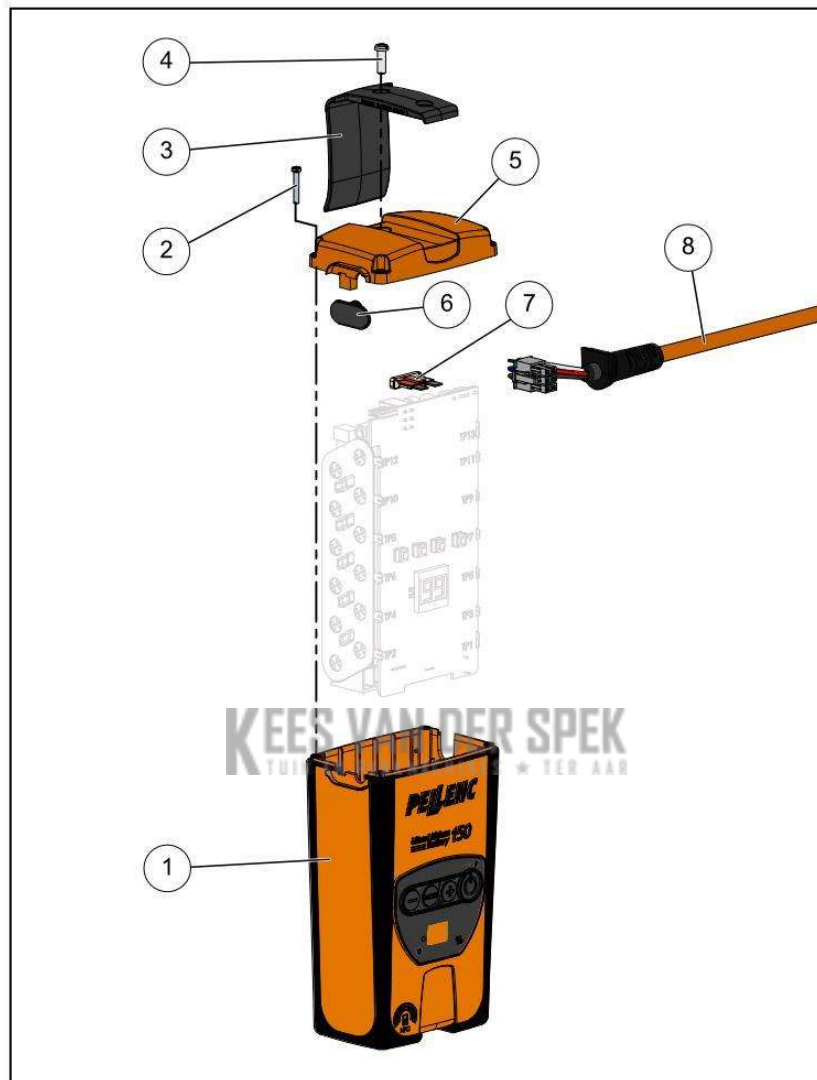

Vervangonderdelen *Mechanisch*

26_15_003E

PELENC 57106 - PACK BATTERIE 150 / 57106 - ACCU 150 - 2015 / ACCU 150

nr.	Artikelnumme	Beschrijving	Hoe	Opmerkingen
1	113815		1	KIT A, B
2	112319		4	KIT A, B
3	114854		1	KIT A, B
4	121634		1	KIT A, B
5	112320		1	KIT A, B
6	112329		1	KIT A, B
7	42388		1	KIT A
8	130734		1	KIT A
9	123139		1	EUR
9	133164		1	AUS / NZ
9	127275		1	JPN
10	131763		1	
11	112343		1	
12	118398		1	
13	116764		1	
A	125185		1	VENDU EN MATERIEL / SOLD AS MACHINE ref 57106
B	122674		1	

KEES VAN DER SPEK
TUIN EN PARKMACHINES * TER AAR