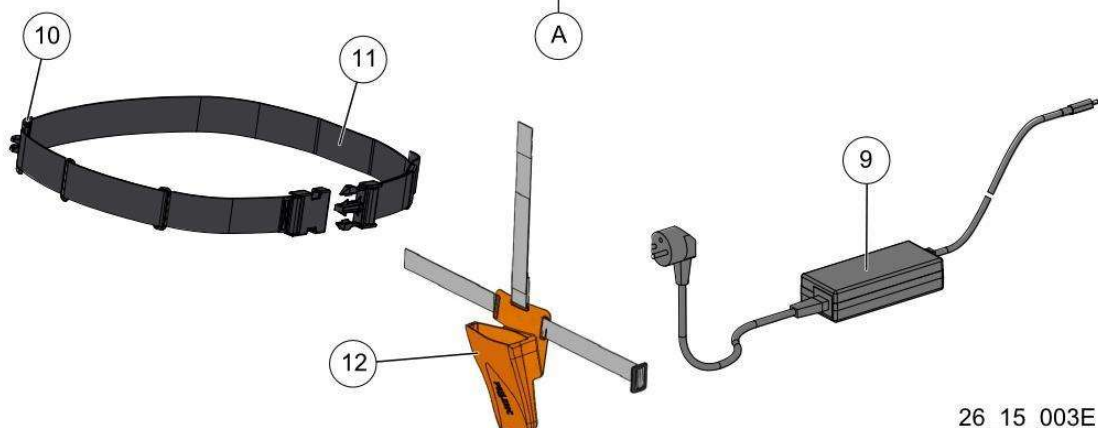

Vervangonderdelen *Mechanisch*

26_15_003E

PELENC 57106 - PACK BATTERIE 150 / 57106 - ACCU 150 - 2015 / ACCU 150

nr.	Artikelnumme	Beschrijving	Hoe	Opmerkingen
1	113815		1	KIT A, B
2	112319		4	KIT A, B
3	114854		1	KIT A, B
4	121634		1	KIT A, B
5	112320		1	KIT A, B
6	112329		1	KIT A, B
7	42388		1	KIT A
8	130734		1	KIT A
9	123139		1	EUR
9	133164		1	AUS / NZ
9	127275		1	JPN
10	131763		1	
11	112343		1	
12	118398		1	
13	116764		1	
A	125185		1	VENDU EN MATERIEL / SOLD AS MACHINE ref 57106
B	122674		1	

KEES VAN DER SPEK
TUIN EN PARKMACHINES * TER AAR