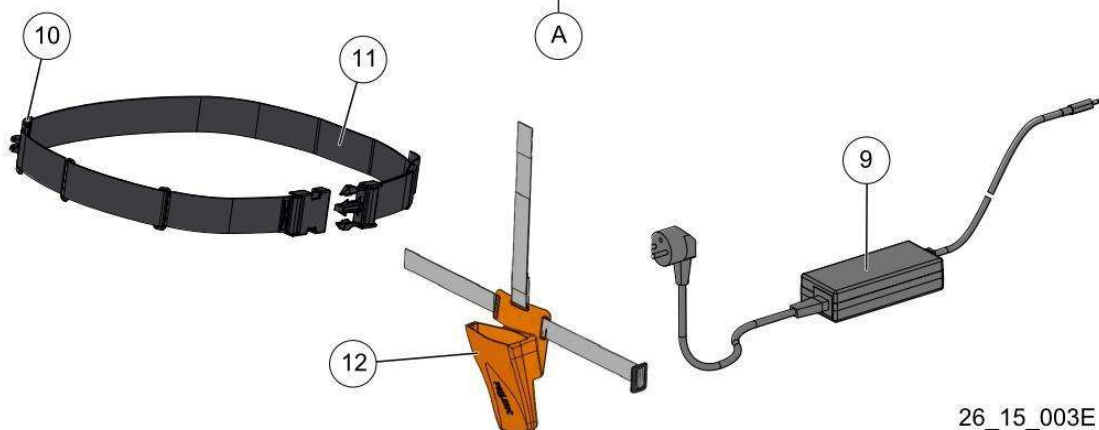

Vervangonderdelen *Mechanisch*

26_15_003E

PELENC 57106 - PACK BATTERIE 150 / 57106 - ACCU 150 - 2016 / ACCU 150

nr.	Artikelnumme	Beschrijving	Hoe	Opmerkingen
1	113815		1	KIT A, B
2	112319		4	KIT A, B
3	114854		1	KIT A, B
4	121634		1	KIT A, B
5	112320		1	KIT A, B
6	112329		1	KIT A, B
7	42388		1	KIT A
8	130734		1	KIT A
9	123139		1	EUR
9	133164		1	AUS / NZ
9	127275		1	JPN
10	131763		1	
11	112343		1	
12	118398		1	
13	116764		1	
A	125185		1	VENDU EN MATERIEL / SOLD AS MACHINE ref 57106
B	122674		1	

KEES VAN DER SPEK
TUIN EN PARKMACHINES * TER AAR