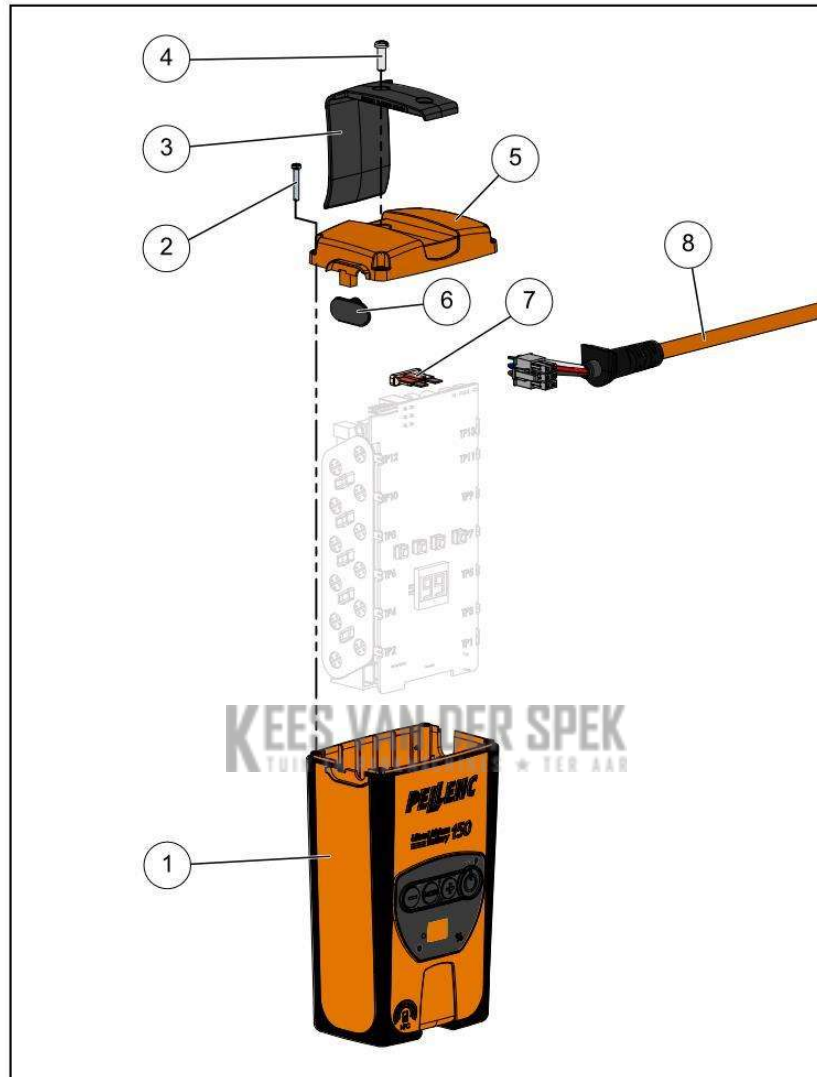

Vervangonderdelen *Mechanisch*

26_15_003E

PELENC 57106 - PACK BATTERIE 150 / 57106 - ACCU 150 - 2016 / ACCU 150

nr.	Artikelnumme	Beschrijving	Hoe	Opmerkingen
1	113815		1	KIT A, B
2	112319		4	KIT A, B
3	114854		1	KIT A, B
4	121634		1	KIT A, B
5	112320		1	KIT A, B
6	112329		1	KIT A, B
7	42388		1	KIT A
8	130734		1	KIT A
9	123139		1	EUR
9	133164		1	AUS / NZ
9	127275		1	JPN
10	131763		1	
11	112343		1	
12	118398		1	
13	116764		1	
A	125185		1	VENDU EN MATERIEL / SOLD AS MACHINE ref 57106
B	122674		1	

KEES VAN DER SPEK
TUIN EN PARKMACHINES * TER AAR