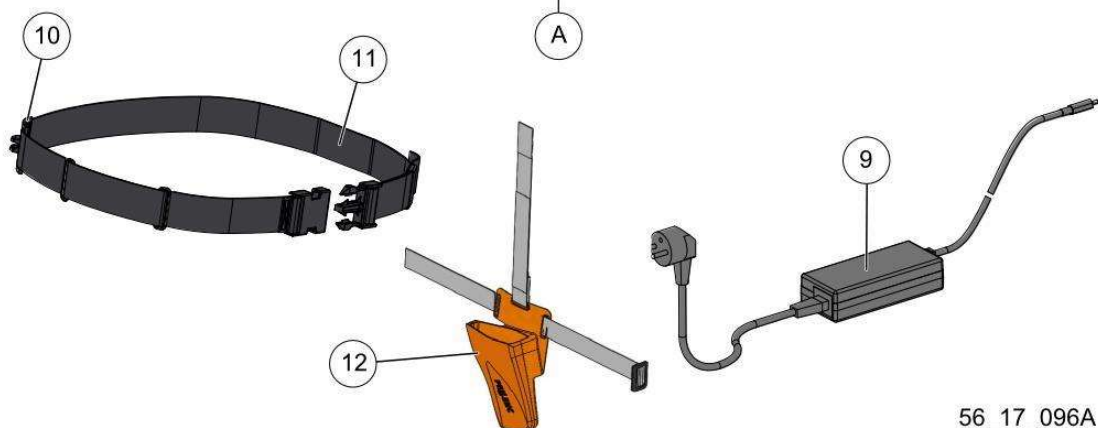

Vervangonderdelen *Mechanisch*

56_17_096A

PELENC 57106 - PACK BATTERIE 150 / 57106 - ACCU 150 - 2017 / ACCU 150

nr.	Artikelnumme	Beschrijving	Hoe	Opmerkingen
1	134709		1	KIT A, B
2	112319		4	KIT A, B
3	114854		1	KIT A, B
4	132845		1	KIT A, B
5	112320		1	KIT A, B
6	112329		1	KIT A, B
7	42388		1	KIT A
8	130734		1	KIT A
9	123139		1	EUR
9	127275		1	JPN
9	133164		1	AUS / NZ
10	131763		1	KIT C
11	112343		1	KIT C
12	118398		1	KIT C
13	135291		2	
14	116764		1	
A	125185		1	VENDU EN MATERIEL / SOLD AS MACHINE ref 57106
B	122674		1	

KEES VAN DER SPEK
TUIN EN PARKMACHINES * TER AAR