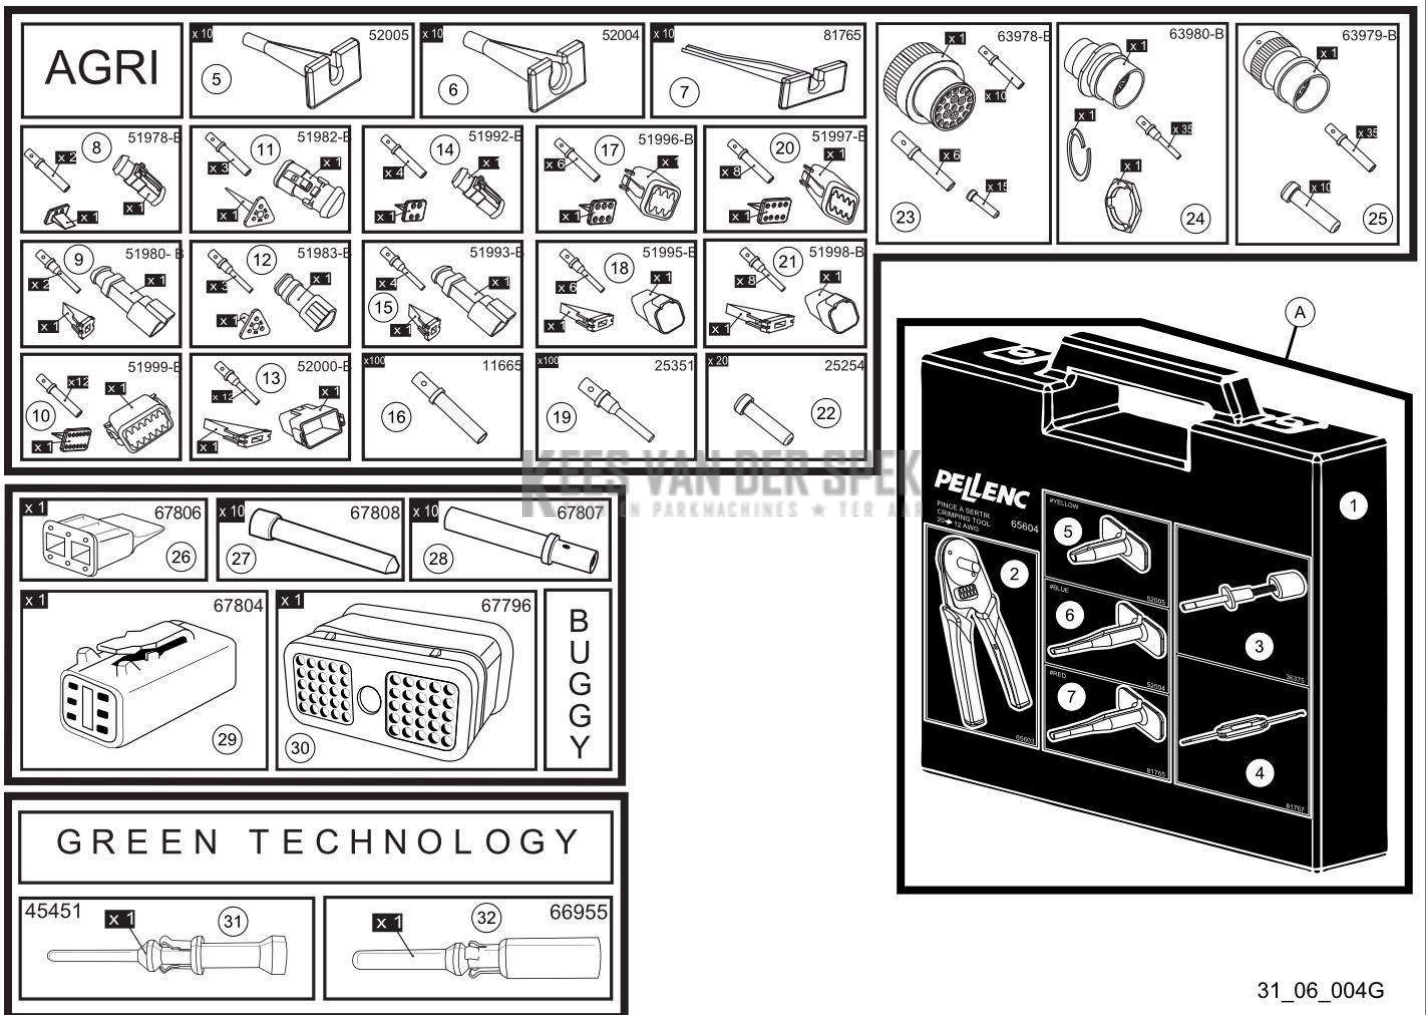

PELENC 57106 - PACK BATTERIE 150 / 57106 - ACCU 150 - 2017 /
ACCESSOIRES

nr.	Artikelnumme	Beschrijving	Hoe	Opmerkingen
1	132649		1	
1	132371		1	

KEES VAN DER SPEK
TUIN EN PARKMACHINES * TER AAR

Vervangonderdelen Gereedschap & vetten

31_06_004G