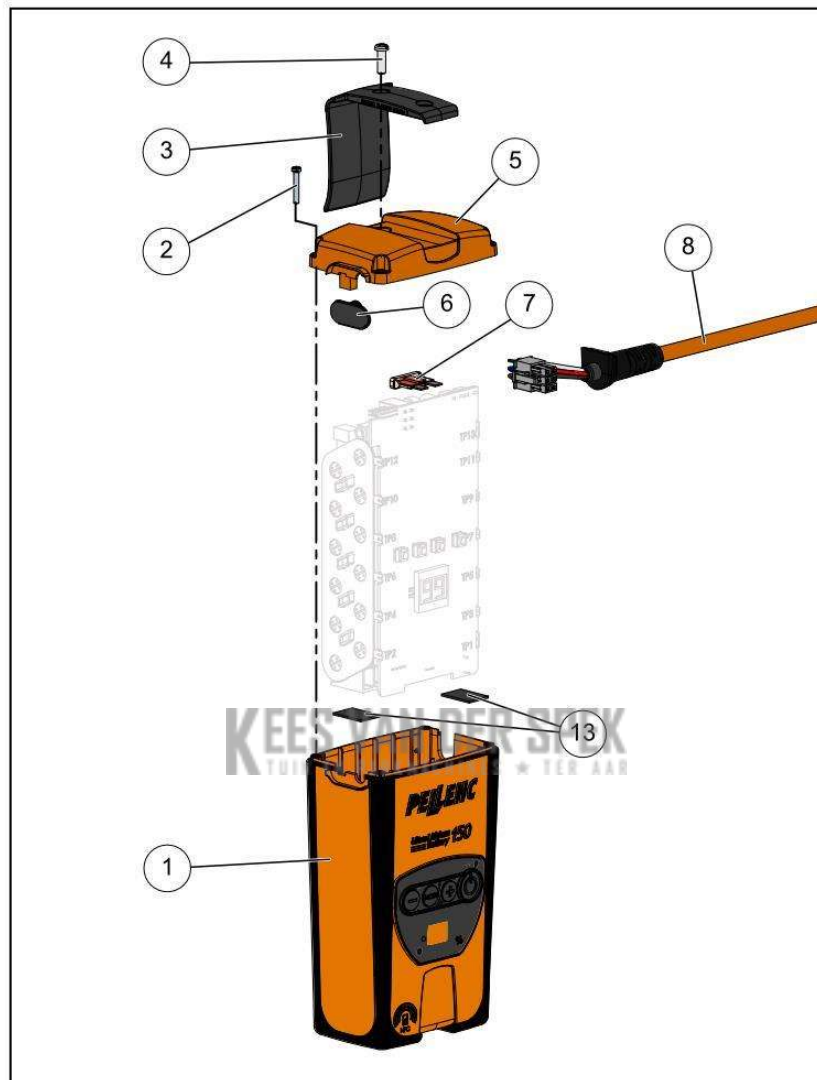

Vervangonderdelen *Mechanisch*

56_17_096A

PELENC 57106 - PACK BATTERIE 150 / 57106 - ACCU 150 - 2017 / ACCU 150

nr.	Artikelnumme	Beschrijving	Hoe	Opmerkingen
1	134709		1	KIT A, B
2	112319		4	KIT A, B
3	114854		1	KIT A, B
4	132845		1	KIT A, B
5	112320		1	KIT A, B
6	112329		1	KIT A, B
7	42388		1	KIT A
8	130734		1	KIT A
9	123139		1	EUR
9	127275		1	JPN
9	133164		1	AUS / NZ
10	131763		1	KIT C
11	112343		1	KIT C
12	118398		1	KIT C
13	135291		2	
14	116764		1	
A	125185		1	VENDU EN MATERIEL / SOLD AS MACHINE ref 57106
B	122674		1	

KEES VAN DER SPEK
TUIN EN PARKMACHINES * TER AAR