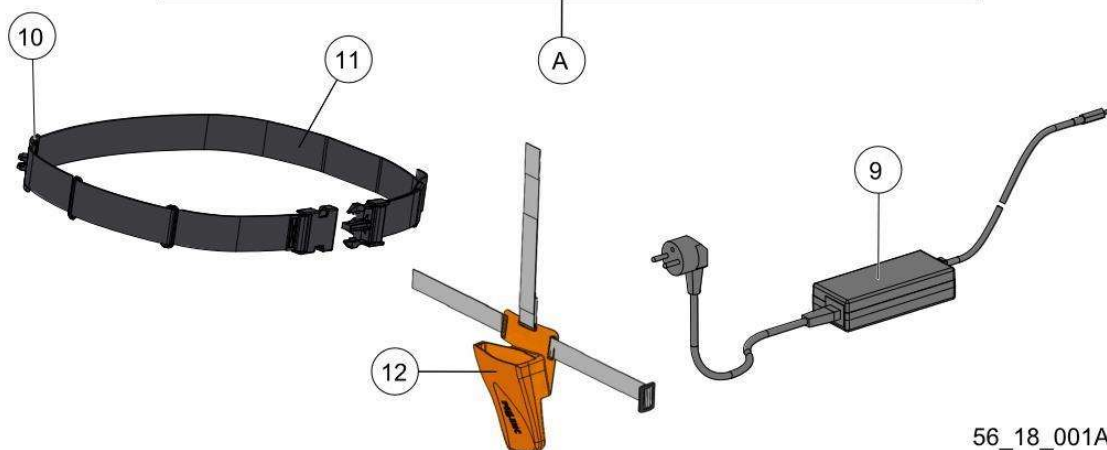

56_18_001A

PELENC 57106 - PACK BATTERIE 150 / 57106 - ACCU 150 - 2018 / ACCU 150

nr.	Artikelnumme	Beschrijving	Hoe	Opmerkingen
1	134709		1	KIT A, B
2	112319		4	KIT A, B
3	114854		1	KIT A, B
4	132845		1	KIT A, B
5	112320		1	KIT A, B
6	112329		1	KIT A, B
7	42388		1	KIT A
8	130734		1	KIT A
9	123139		1	EUR
9	127275		1	JPN
9	133164		1	AUS / NZ
10	131763		1	
11	112343		1	
12	118398		1	
14	116764		1	
A	125185		1	
B	122674		1	VENDU EN MATERIEL / SOLD AS MACHINE ref 57106

KEES VAN DER SPEK
TUIN EN PARKMACHINES * TER AAR