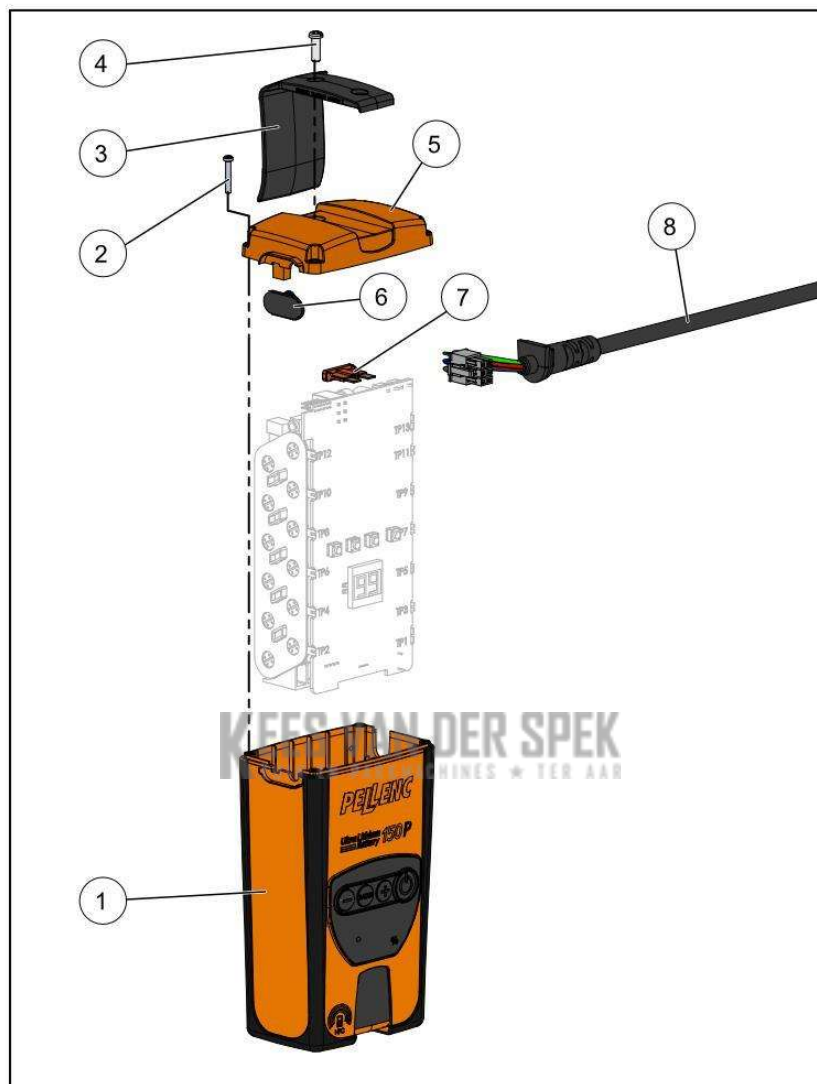

56_18_001A

PELENC 57106 - PACK BATTERIE 150 / 57106 - ACCU 150 - 2018 / ACCU 150

nr.	Artikelnumme	Beschrijving	Hoe	Opmerkingen
1	134709		1	KIT A, B
2	112319		4	KIT A, B
3	114854		1	KIT A, B
4	132845		1	KIT A, B
5	112320		1	KIT A, B
6	112329		1	KIT A, B
7	42388		1	KIT A
8	130734		1	KIT A
9	123139		1	EUR
9	127275		1	JPN
9	133164		1	AUS / NZ
10	131763		1	
11	112343		1	
12	118398		1	
14	116764		1	
A	125185		1	
B	122674		1	VENDU EN MATERIEL / SOLD AS MACHINE ref 57106

KEES VAN DER SPEK
TUIN EN PARKMACHINES * TER AAR