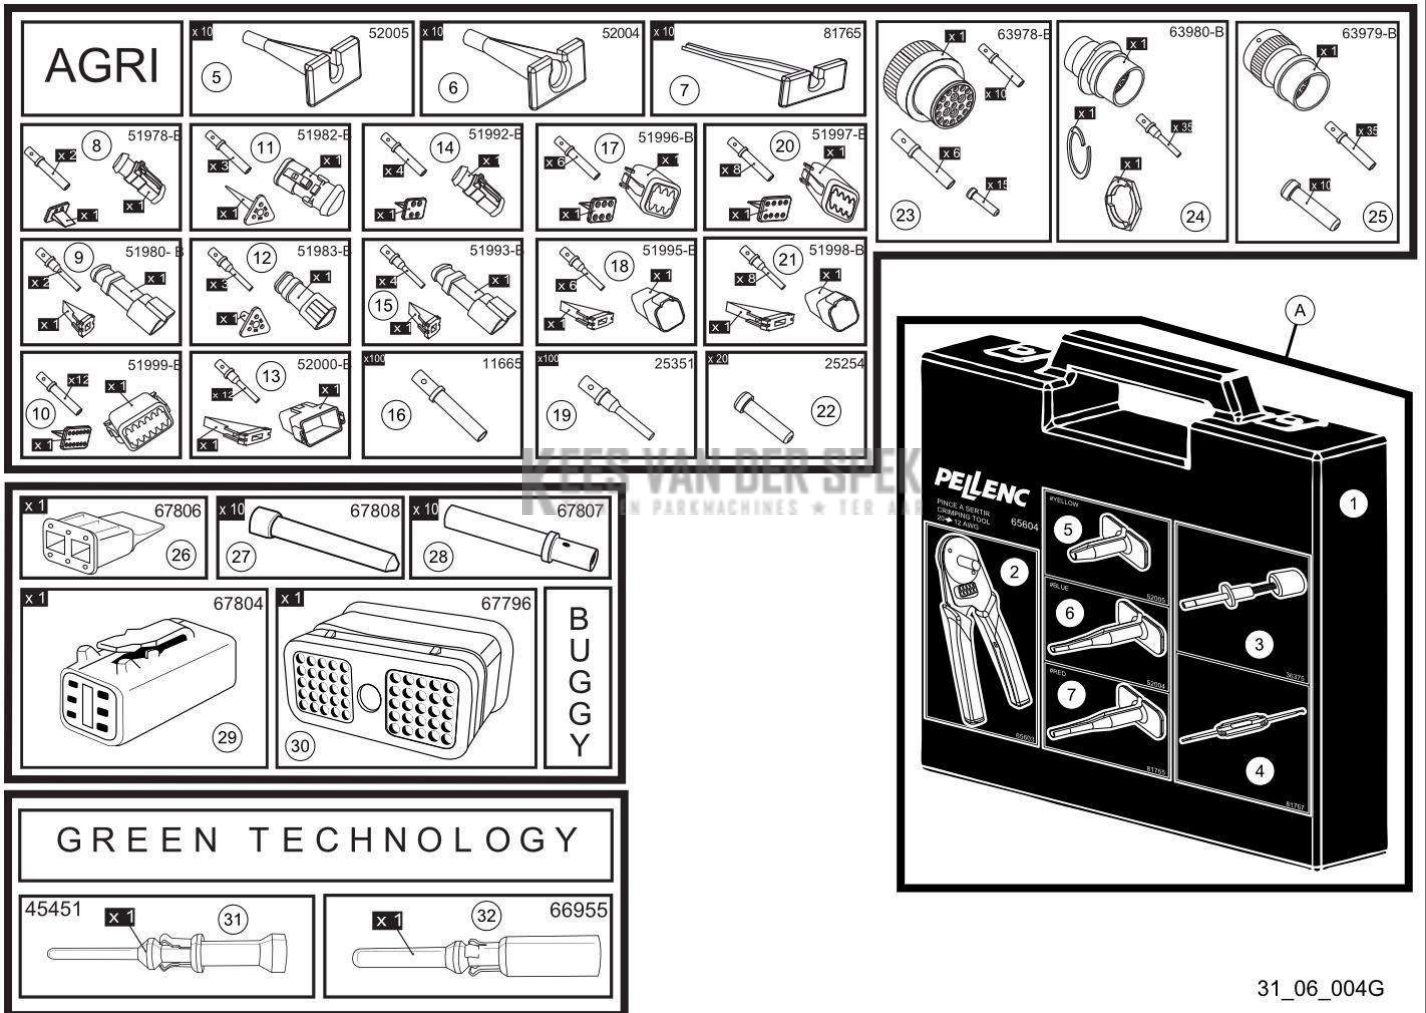

PELENC 57106 - PACK BATTERIE 150 / 57106 - ACCU 150 - 2018 /
ACCESSOIRES

nr.	Artikelnumme	Beschrijving	Hoe	Opmerkingen
1	132649		1	
1	132371		1	

KEES VAN DER SPEK
TUIN EN PARKMACHINES * TER AAR

Vervangonderdelen Gereedschap & vetten

31_06_004G