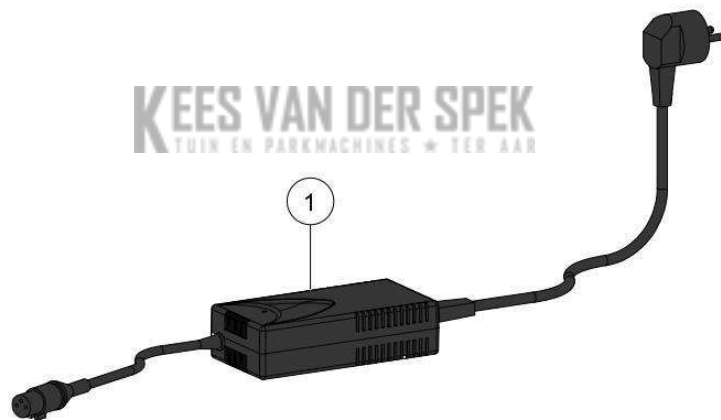

**KEES VAN DER SPEK**  
TUIN EN PARKMACHINES \* TER AAR

Vervangonderdelen *Mechanisch*

56\_18\_003A

---

**PELENC** 57106 - PACK BATTERIE 150 / 57106 - ACCU 150 - 2019 /  
ACCESSOIRES

nr.	Artikelnumme	Beschrijving	Hoe	Opmerkingen
1	132649		1	
1	132371		1	