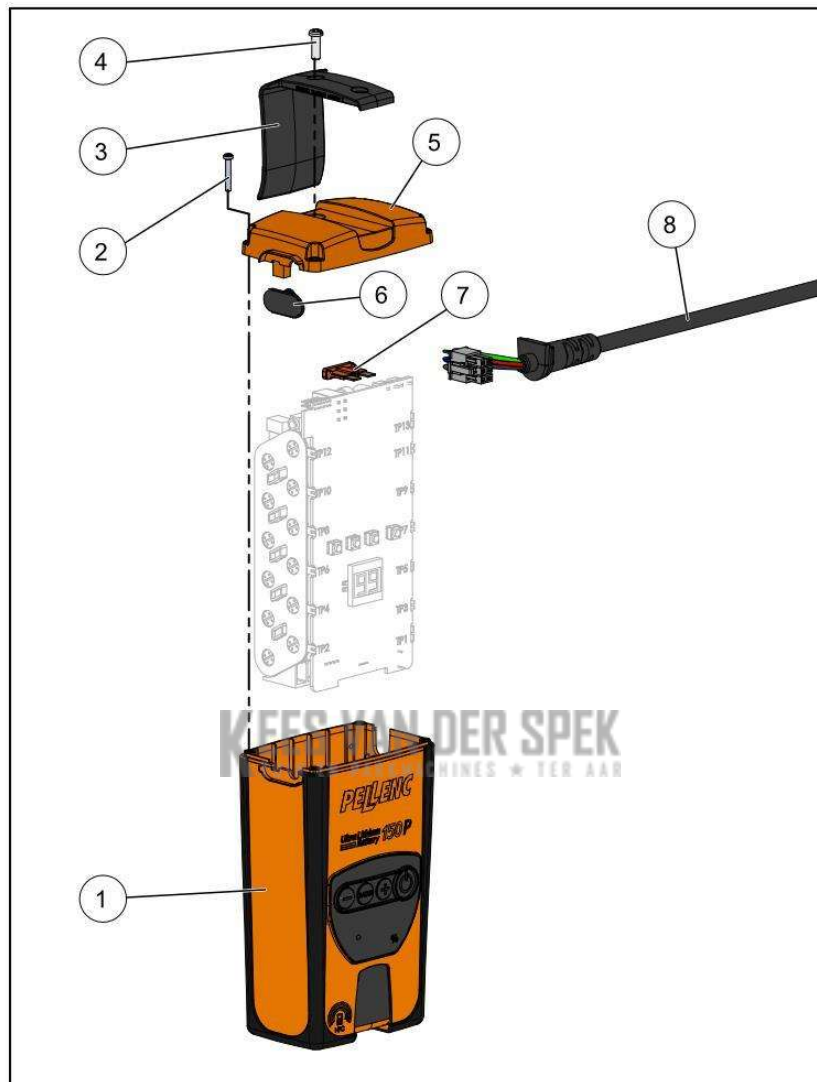

Vervangonderdelen *Mechanisch*

56_18_001A

PELENC 57106 - PACK BATTERIE 150 / 57106 - ACCU 150 - 2019 / ACCU 150

nr.	Artikelnumme	Beschrijving	Hoe	Opmerkingen
1	134709		1	KIT A, B
2	112319		4	KIT A, B
3	114854		1	KIT A, B
4	132845		1	KIT A, B
5	112320		1	KIT A, B
6	112329		1	KIT A, B
7	42388		1	KIT A
8	130734		1	KIT A
9	123139		1	EUR
9	127275		1	JPN
9	133164		1	AUS / NZ
10	131763		1	
11	112343		1	
12	118398		1	
14	116764		1	
A	125185		1	
B	122674		1	VENDU EN MATERIEL / SOLD AS MACHINE ref 57106

KEES VAN DER SPEK
TUIN EN PARKMACHINES * TER AAR