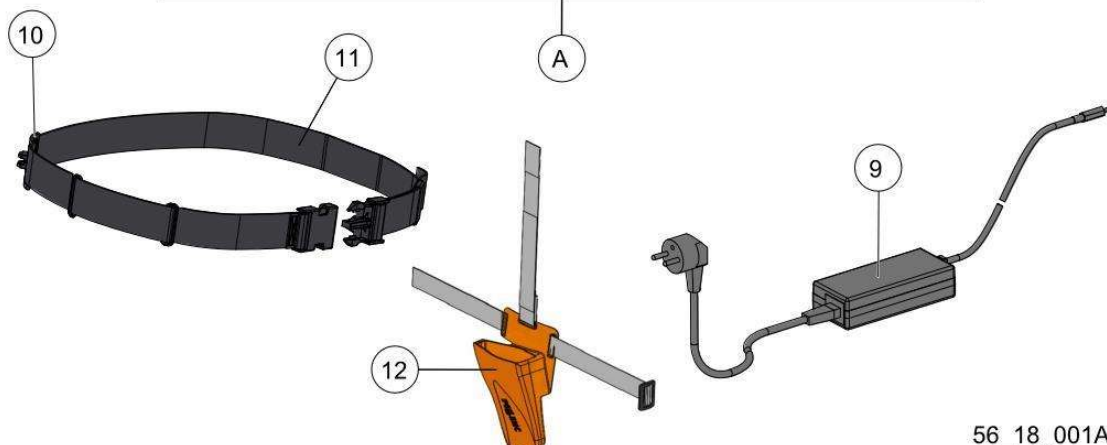

Vervangonderdelen *Mechanisch*

56_18_001A

PELENC 57106 - PACK BATTERIE 150 / 57106 - ACCU 150 - 2019 / ACCU 150

nr.	Artikelnumme	Beschrijving	Hoe	Opmerkingen
1	134709		1	KIT A, B
2	112319		4	KIT A, B
3	114854		1	KIT A, B
4	132845		1	KIT A, B
5	112320		1	KIT A, B
6	112329		1	KIT A, B
7	42388		1	KIT A
8	130734		1	KIT A
9	123139		1	EUR
9	127275		1	JPN
9	133164		1	AUS / NZ
10	131763		1	
11	112343		1	
12	118398		1	
14	116764		1	
A	125185		1	
B	122674		1	VENDU EN MATERIEL / SOLD AS MACHINE ref 57106

KEES VAN DER SPEK
TUIN EN PARKMACHINES * TER AAR