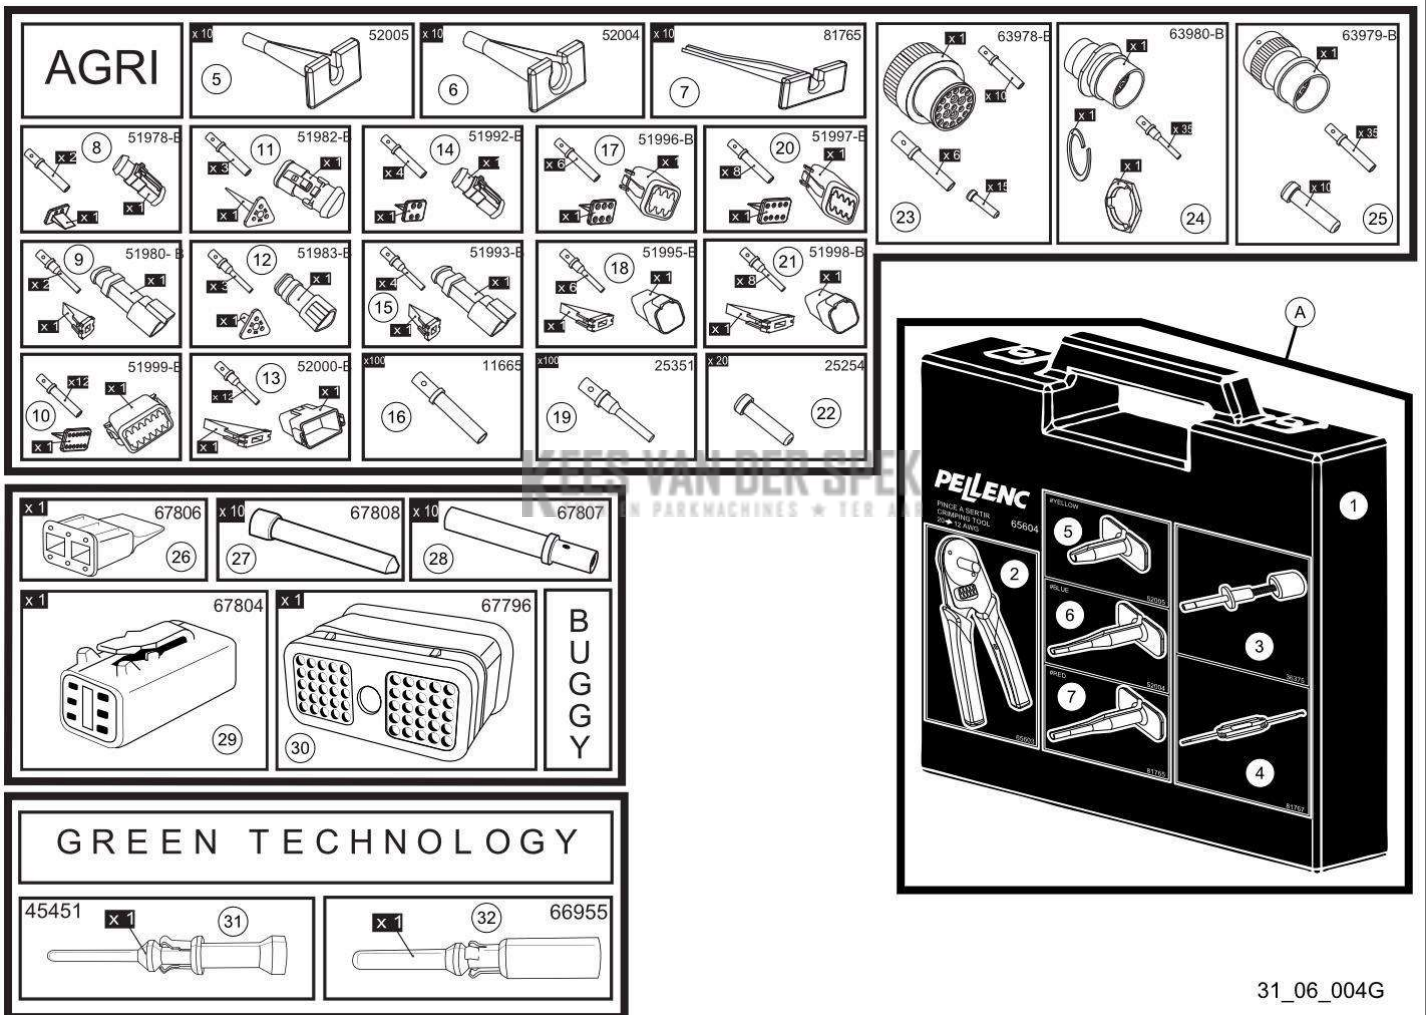

PELENC 57106 - PACK BATTERIE 150 / 57106 - ACCU 150 - 2019 /
ACCESSOIRES

nr.	Artikelnumme	Beschrijving	Hoe	Opmerkingen
1	132649		1	
1	132371		1	

KEES VAN DER SPEK
TUIN EN PARKMACHINES * TER AAR

Vervangonderdelen Gereedschap & vetten

31_06_004G