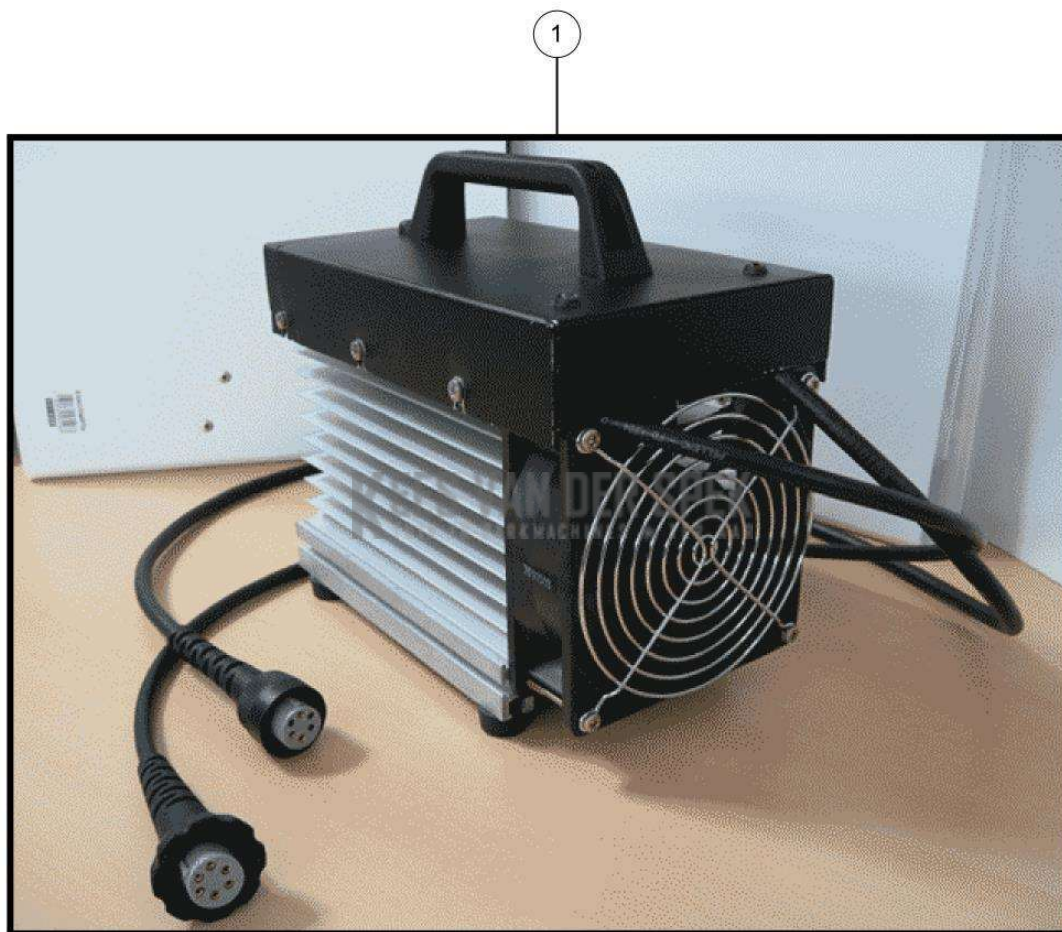

PELENC 57106 - PACK BATTERIE 150 / 57106 - ACCU 150 - 2019 /
ONTLADINGSBANK ACCU

Vervangonderdelen *Gereedschap & vetten*

31_11_002A

56

PELENC 57106 - PACK BATTERIE 150 / 57106 - ACCU 150 - 2019 /
ONTLADINGSBANK ACCU

nr.	Artikelnumme	Beschrijving	Hoe	Opmerkingen
1	101600		1	
2	125795		1	
3	137684		1	

KEES VAN DER SPEK
TUIN EN PARKMACHINES * TER AAR