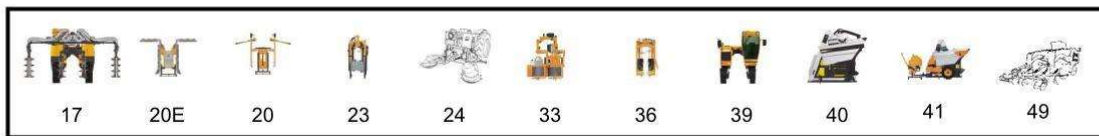

nr.	Artikelnumme	Beschrijving	Hoe	Opmerkingen
1	65602		1	KIT A
2	65603		1	KIT A
3	36375		1	KIT A
4	81767		1	KIT A
5	52005		1	KIT A
6	52004		2	KIT A
7	81765		2	KIT A
8	51978		1	
9	51980		1	
10	51999		1	
11	51982		1	
12	51983		1	
13	52000		1	
14	51992		1	
15	51993		1	
16	11665		100	
17	51996		1	
18	51995		1	
19	25351		1	
20	51997		1	
21	51998		1	
22	25254		20	
23	63978		1	
24	63980		1	
25	63979		1	
26	67806		1	
27	67808		10	
28	67807		10	
29	67804		1	
30	67796		1	
31	45451		1	
32	66955		1	
A	65604		1	

KEES VAN DER SPEK
TOOL EN REPARATIE MACHINES • TER AAR

PELENC 57107 - PACK BATTERIE 250 / 57107 - ACCU 250 - 2016 / KLEM
AMPEREMETER/MULTIMETER AC

Vervangonderdelen *Gereedschap & vetten*