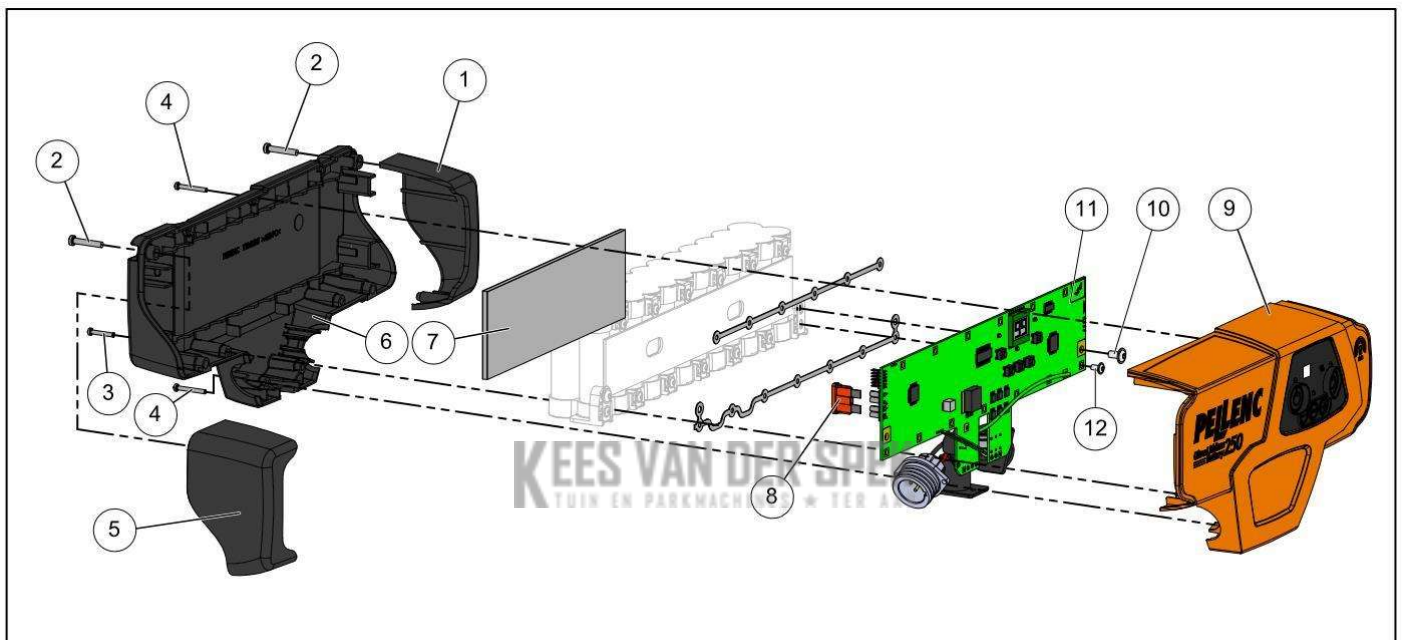

Vervangonderdelen *Accu - Expertniveau*