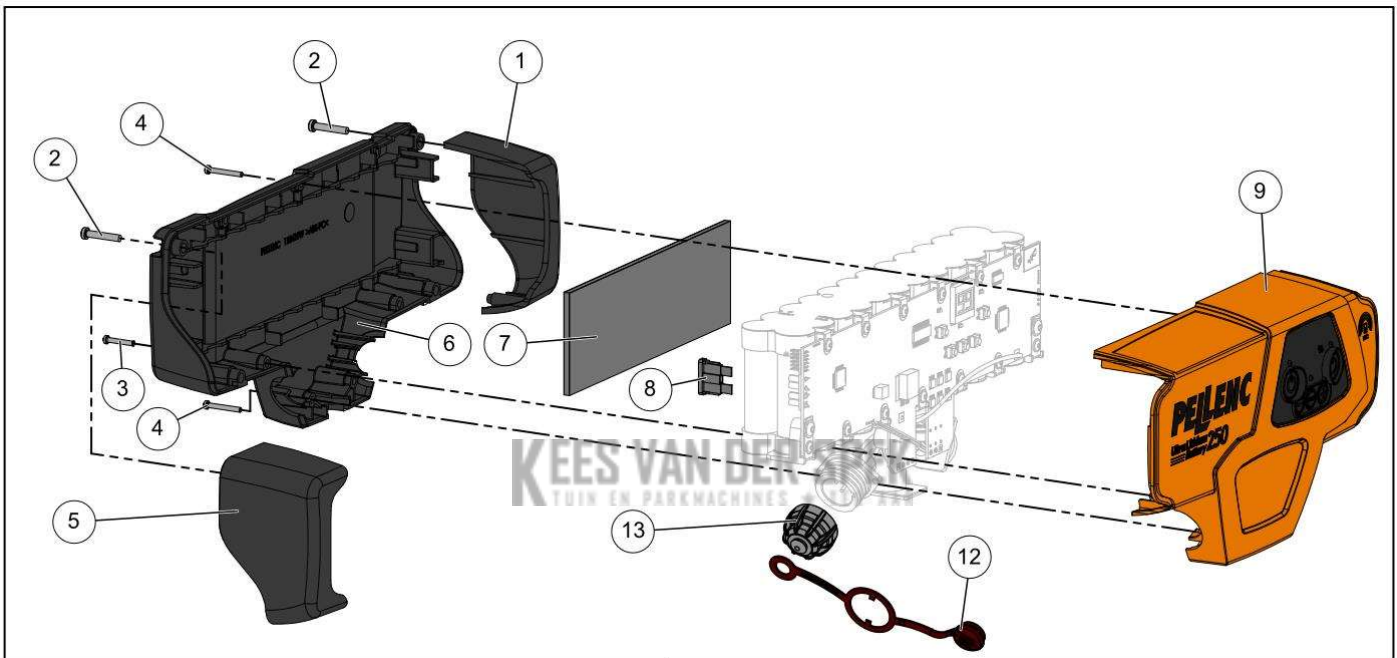

Vervangonderdelen *Mechanisch*