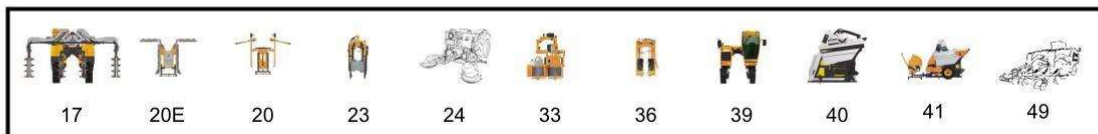

nr.	Artikelnumme	Beschrijving	Hoe	Opmerkingen
1	65602		1	KIT A
2	65603		1	KIT A
3	36375		1	KIT A
4	81767		1	KIT A
5	52005		1	KIT A
6	52004		2	KIT A
7	81765		2	KIT A
8	51978		1	
9	51980		1	
10	51999		1	
11	51982		1	
12	51983		1	
13	52000		1	
14	51992		1	
15	51993		1	
16	11665		100	
17	51996		1	
18	51995		1	
19	25351		1	
20	51997		1	
21	51998		1	
22	25254		20	
23	63978		1	
24	63980		1	
25	63979		1	
26	67806		1	
27	67808		10	
28	67807		10	
29	67804		1	
30	67796		1	
31	45451		1	
32	66955		1	
A	65604		1	

KEES VAN DER SPEK
TOOL EN REPARATIE MACHINES • TER AAR