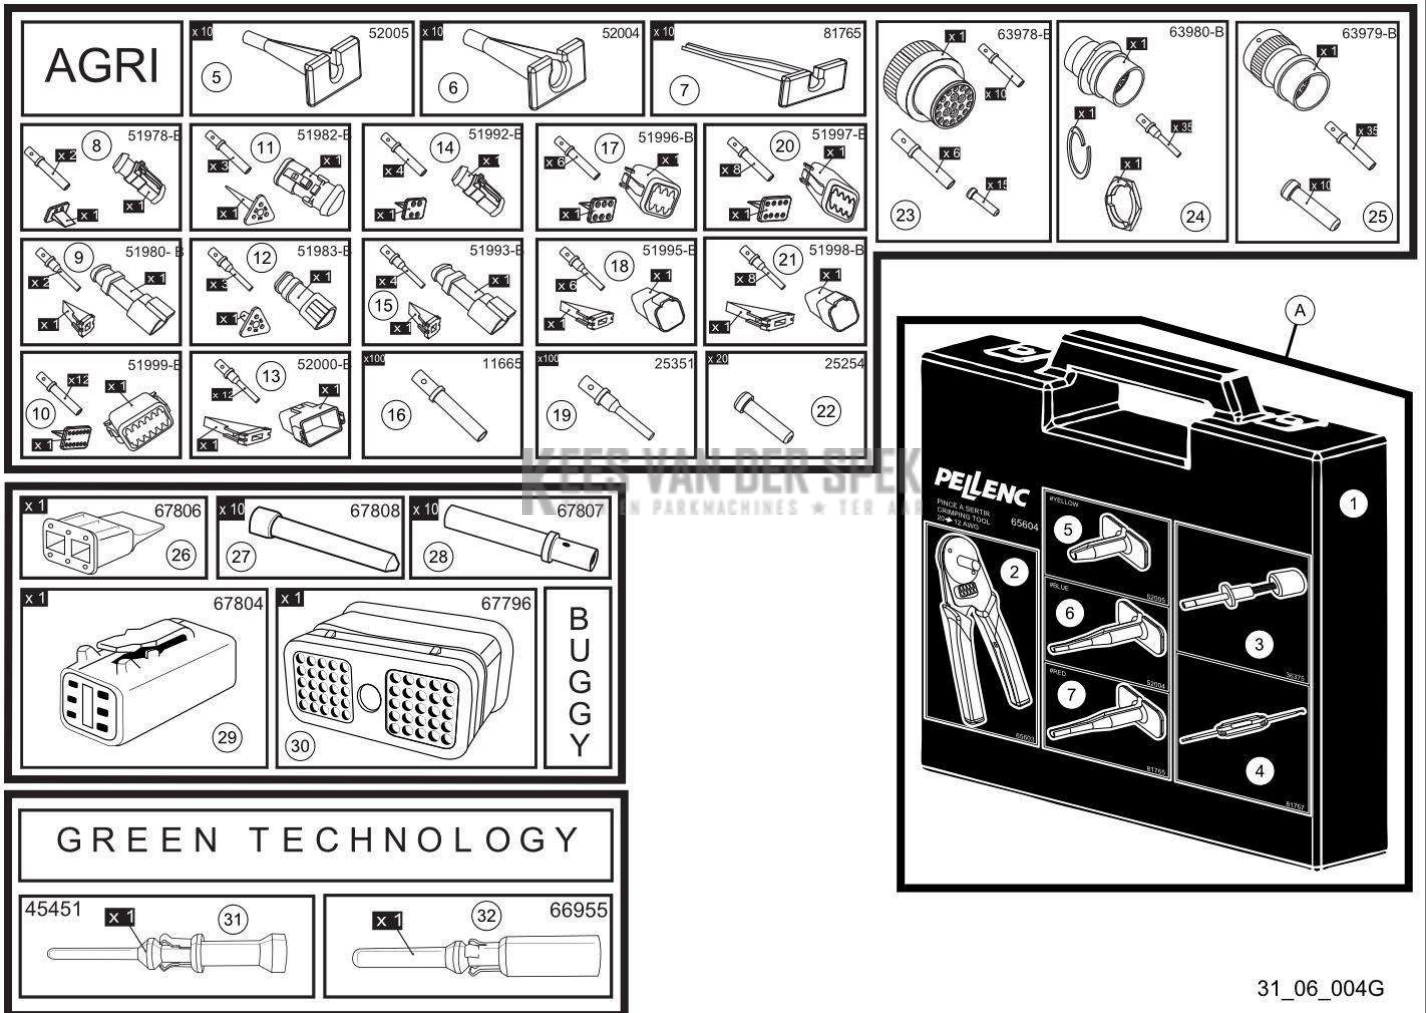

KEES VAN DER SPEK
TUIN EN PARKMACHINES * TER AAR

Vervangonderdelen Gereedschap & vetten

31_06_004G

nr.	Artikelnumme	Beschrijving	Hoe	Opmerkingen
1	65602		1	KIT A
2	65603		1	KIT A
3	36375		1	KIT A
4	81767		1	KIT A
5	52005		1	KIT A
6	52004		2	KIT A
7	81765		2	KIT A
8	51978		1	
9	51980		1	
10	51999		1	
11	51982		1	
12	51983		1	
13	52000		1	
14	51992		1	
15	51993		1	
16	11665		100	
17	51996		1	
18	51995		1	
19	25351		1	
20	51997		1	
21	51998		1	
22	25254		20	
23	63978		1	
24	63980		1	
25	63979		1	
26	67806		1	
27	67808		10	
28	67807		10	
29	67804		1	
30	67796		1	
31	45451		1	
32	66955		1	
A	65604		1	