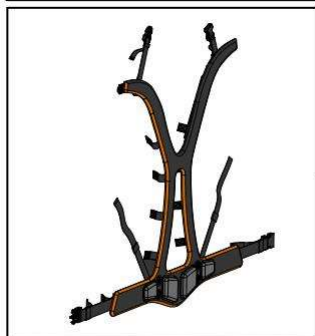

Fax: +33 (0)490 096 409

Email: hotline.pellenc-catalog@pellenc.com

Website www.pellenc.com

Vervangonderdelen *Mechanisch*

A

32_18_001B

PELENC 57107 - PACK BATTERIE 250 / 57107 - ACCU 250 - 2018 / ACCU 250

nr.	Artikelnumme	Beschrijving	Hoe	Opmerkingen
1	118426		1	KIT A, B
2	124935		4	KIT A, B
3	112319		2	KIT A, B
4	124936		5	KIT A, B
5	118425		1	KIT A, B
6	118419		1	KIT A, B
7	124516		1	KIT A
8	84444		1	KIT A
9	118420		1	KIT A, B
10	118402		1	
11	132658		1	
12	138601		1	
13	138602		1	VENDU EN MATERIEL / SOLD AS MACHINE ref 57107
14	118418		1	
A	125188		1	
B	122690		1	

KEES VAN DER SPEK
TUIN EN PARKMACHINES * TER AAR

Vervangonderdelen Gereedschap & vetten

31_06_004G

nr.	Artikelnumme	Beschrijving	Hoe	Opmerkingen
1	65602		1	KIT A
2	65603		1	KIT A
3	36375		1	KIT A
4	81767		1	KIT A
5	52005		1	KIT A
6	52004		2	KIT A
7	81765		2	KIT A
8	51978		1	
9	51980		1	
10	51999		1	
11	51982		1	
12	51983		1	
13	52000		1	
14	51992		1	
15	51993		1	
16	11665		100	
17	51996		1	
18	51995		1	
19	25351		1	
20	51997		1	
21	51998		1	
22	25254		20	
23	63978		1	
24	63980		1	
25	63979		1	
26	67806		1	
27	67808		10	
28	67807		10	
29	67804		1	
30	67796		1	
31	45451		1	
32	66955		1	
A	65604		1	

KEES VAN DER SPEK
TOOL EN REPARATIE MACHINES • TER AAR

PELENC 57107 - PACK BATTERIE 250 / 57107 - ACCU 250 - 2018 / KLEM
AMPEREMETER/MULTIMETER AC

nr.	Artikelnumme	Beschrijving	Hoe	Opmerkingen
1	63103		1	