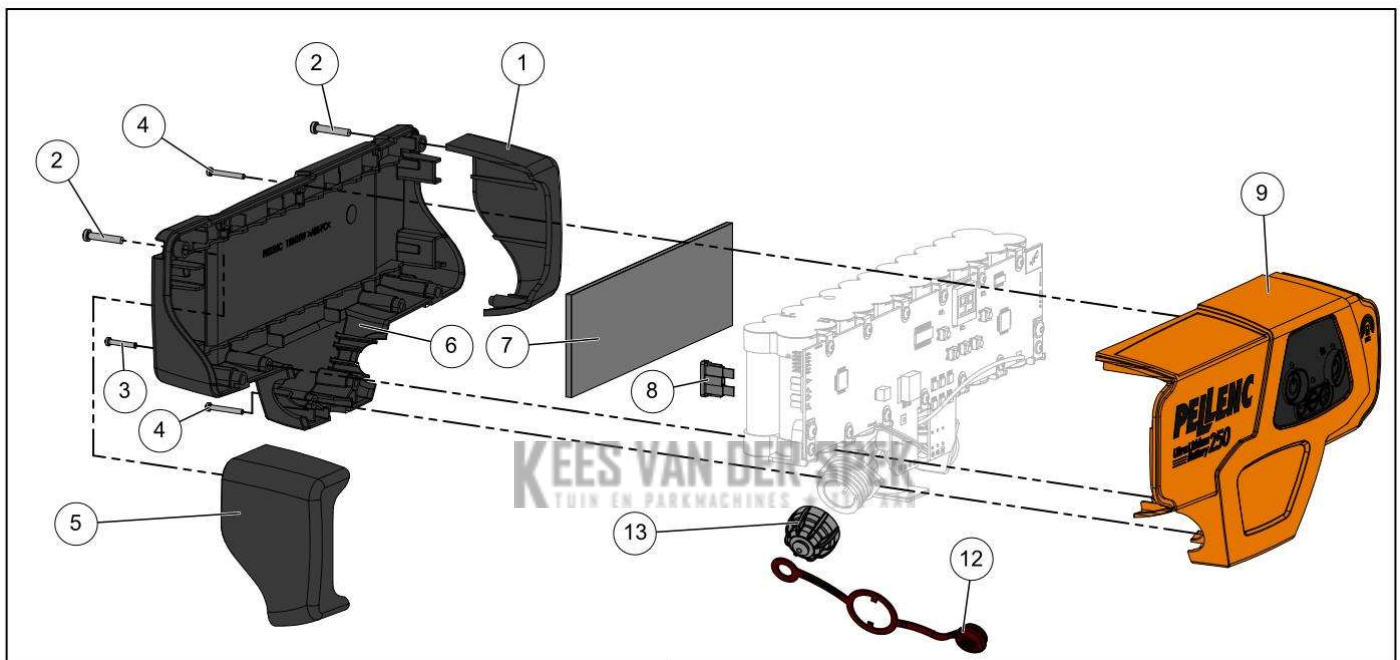

Vervangonderdelen *Mechanisch*