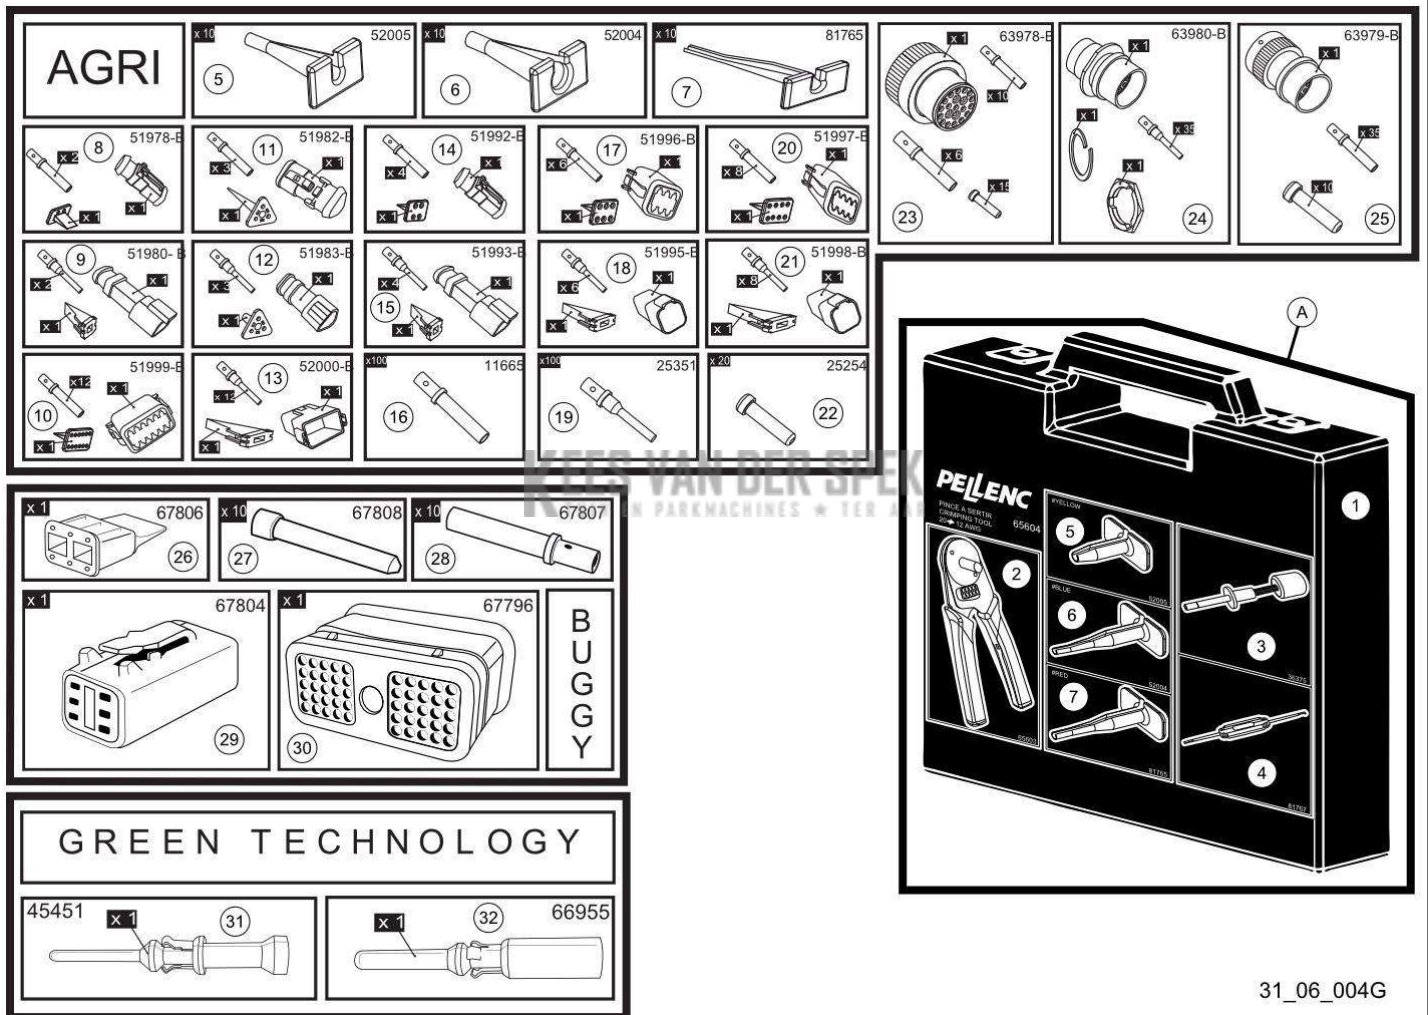

KEES VAN DER SPEK
TUIN EN PARKMACHINES * TER AAR

Vervangonderdelen Gereedschap & vetten

31_06_004G

nr.	Artikelnumme	Beschrijving	Hoe	Opmerkingen
1	65602		1	KIT A
2	65603		1	KIT A
3	36375		1	KIT A
4	81767		1	KIT A
5	52005		1	KIT A
6	52004		2	KIT A
7	81765		2	KIT A
8	51978		1	
9	51980		1	
10	51999		1	
11	51982		1	
12	51983		1	
13	52000		1	
14	51992		1	
15	51993		1	
16	11665		100	
17	51996		1	
18	51995		1	
19	25351		1	
20	51997		1	
21	51998		1	
22	25254		20	
23	63978		1	
24	63980		1	
25	63979		1	
26	67806		1	
27	67808		10	
28	67807		10	
29	67804		1	
30	67796		1	
31	45451		1	
32	66955		1	
A	65604		1	