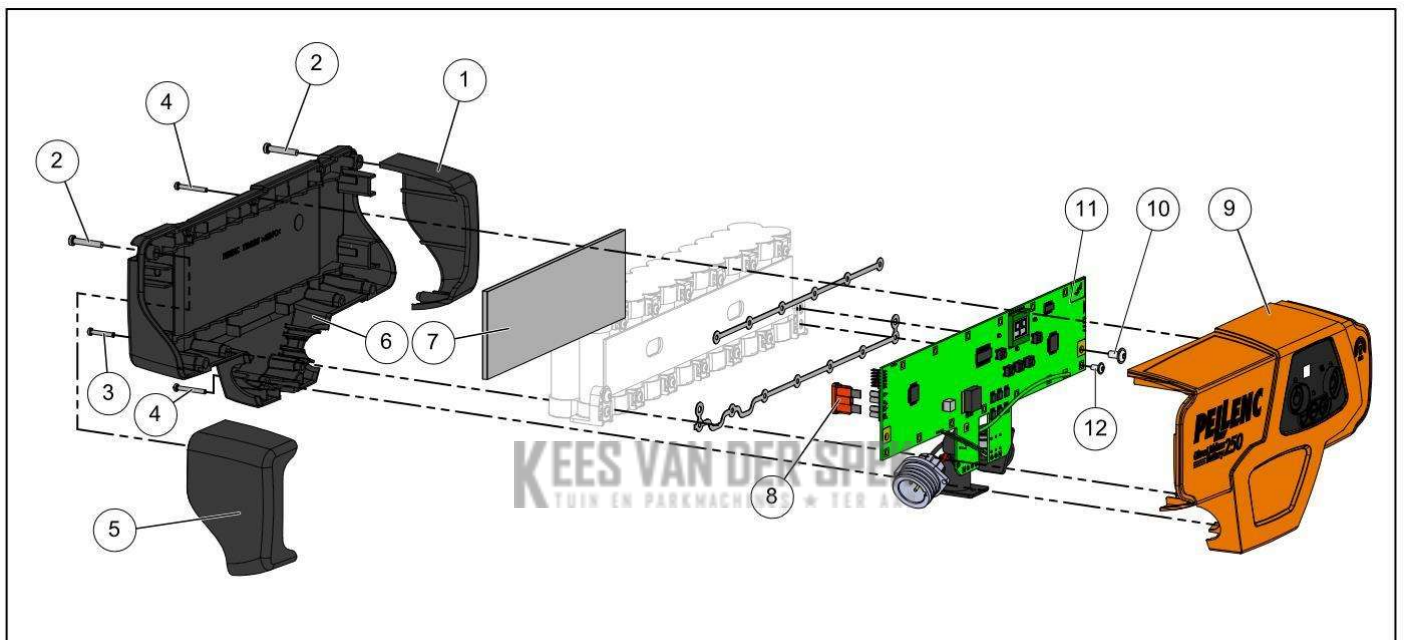

Vervangonderdelen *Accu - Expertniveau*