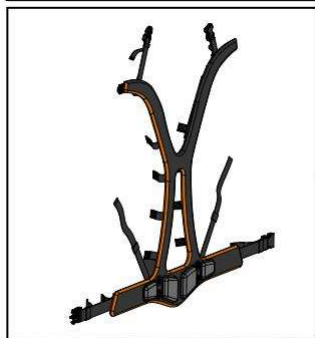

Fax: +33 (0)490 096 409

Email: hotline.pellenc-catalog@pellenc.com

Website www.pellenc.com

Vervangonderdelen *Mechanisch*

A

32_18_001B

PELENC 57107 - PACK BATTERIE 250 / 57107 - ACCU 250 - 2019 / ACCU 250

nr.	Artikelnumme	Beschrijving	Hoe	Opmerkingen
1	118426		1	KIT A, B
2	124935		4	KIT A, B
3	112319		2	KIT A, B
4	124936		5	KIT A, B
5	118425		1	KIT A, B
6	118419		1	KIT A, B
7	124516		1	KIT A
8	84444		1	KIT A
9	118420		1	KIT A, B
10	118402		1	
11	132658		1	
12	138601		1	
13	138602		1	VENDU EN MATERIEL / SOLD AS MACHINE ref 57107
14	118418		1	
A	125188		1	
B	122690		1	

KEES VAN DER SPEK
TUIN EN PARKMACHINES * TER AAR

Vervangonderdelen Gereedschap & vetten

31_06_004G

nr.	Artikelnumme	Beschrijving	Hoe	Opmerkingen
1	65602		1	KIT A
2	65603		1	KIT A
3	36375		1	KIT A
4	81767		1	KIT A
5	52005		1	KIT A
6	52004		2	KIT A
7	81765		2	KIT A
8	51978		1	
9	51980		1	
10	51999		1	
11	51982		1	
12	51983		1	
13	52000		1	
14	51992		1	
15	51993		1	
16	11665		100	
17	51996		1	
18	51995		1	
19	25351		1	
20	51997		1	
21	51998		1	
22	25254		20	
23	63978		1	
24	63980		1	
25	63979		1	
26	67806		1	
27	67808		10	
28	67807		10	
29	67804		1	
30	67796		1	
31	45451		1	
32	66955		1	
A	65604		1	

KEES VAN DER SPEK
TOOL EN REPARATIE MACHINES • TER AAR

PELENC 57107 - PACK BATTERIE 250 / 57107 - ACCU 250 - 2019 / KLEM
AMPEREMETER/MULTIMETER AC

nr.	Artikelnumme	Beschrijving	Hoe	Opmerkingen
1	63103		1	