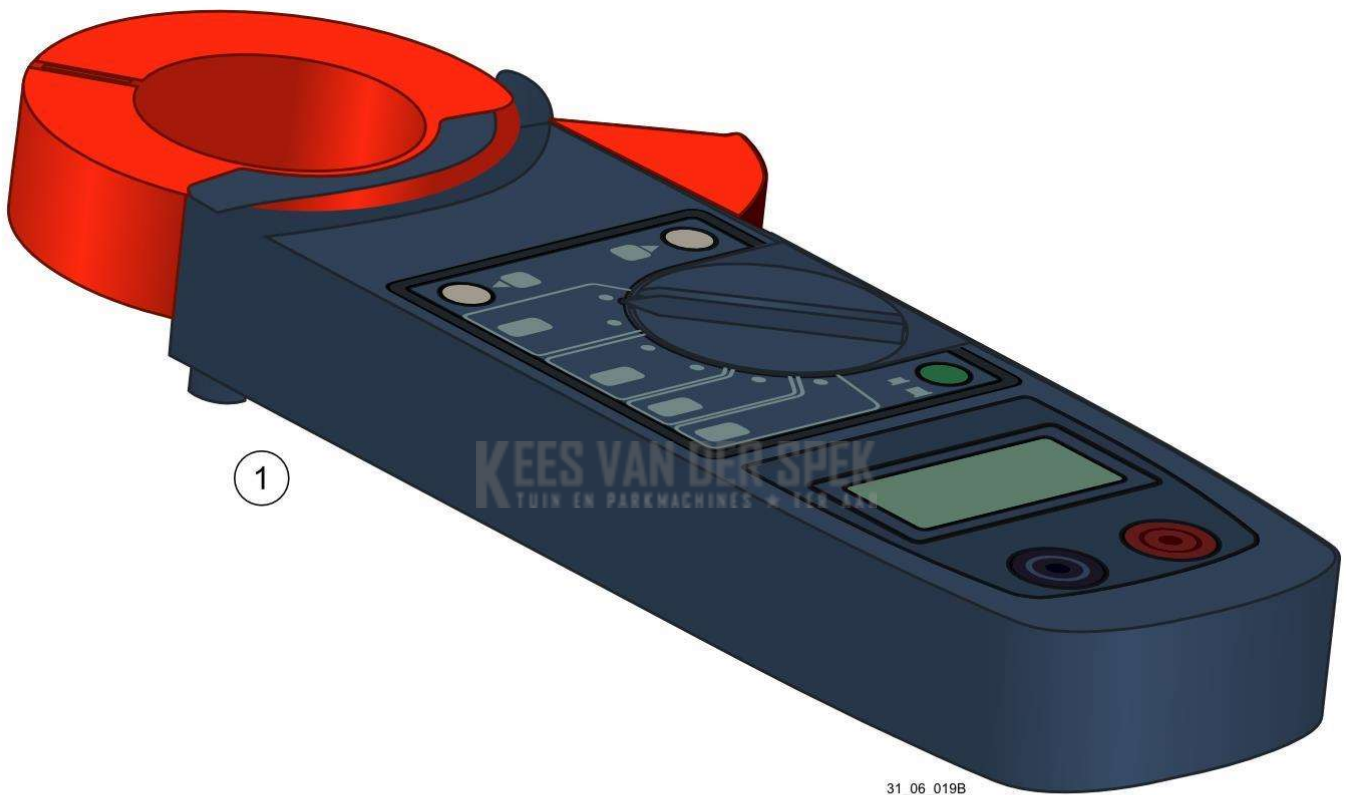

nr.	Artikelnumme	Beschrijving	Hoe	Opmerkingen
1	65602		1	KIT A
2	65603		1	KIT A
3	36375		1	KIT A
4	81767		1	KIT A
5	52005		1	KIT A
6	52004		2	KIT A
7	81765		2	KIT A
8	51978		1	
9	51980		1	
10	51999		1	
11	51982		1	
12	51983		1	
13	52000		1	
14	51992		1	
15	51993		1	
16	11665		100	
17	51996		1	
18	51995		1	
19	25351		1	
20	51997		1	
21	51998		1	
22	25254		20	
23	63978		1	
24	63980		1	
25	63979		1	
26	67806		1	
27	67808		10	
28	67807		10	
29	67804		1	
30	67796		1	
31	45451	MANNELIJKE FICHE 1.03 (0.34 MM2)	1	
32	66955	F-RUNNERM POSITTRONIC	1	
A	65604		1	
33	40752		1	
34	75685		1	

KEES VAN DER SPEK
TOOL EN REPARATIE MACHINES • TER AAR

PELENC 57107 - PACK BATTERIE 250* / 57107 - ACCU 250 - 2020 / KLEM
AMPEREMETER/MULTIMETER AC

Vervangonderdelen *Gereedschap & vetten*