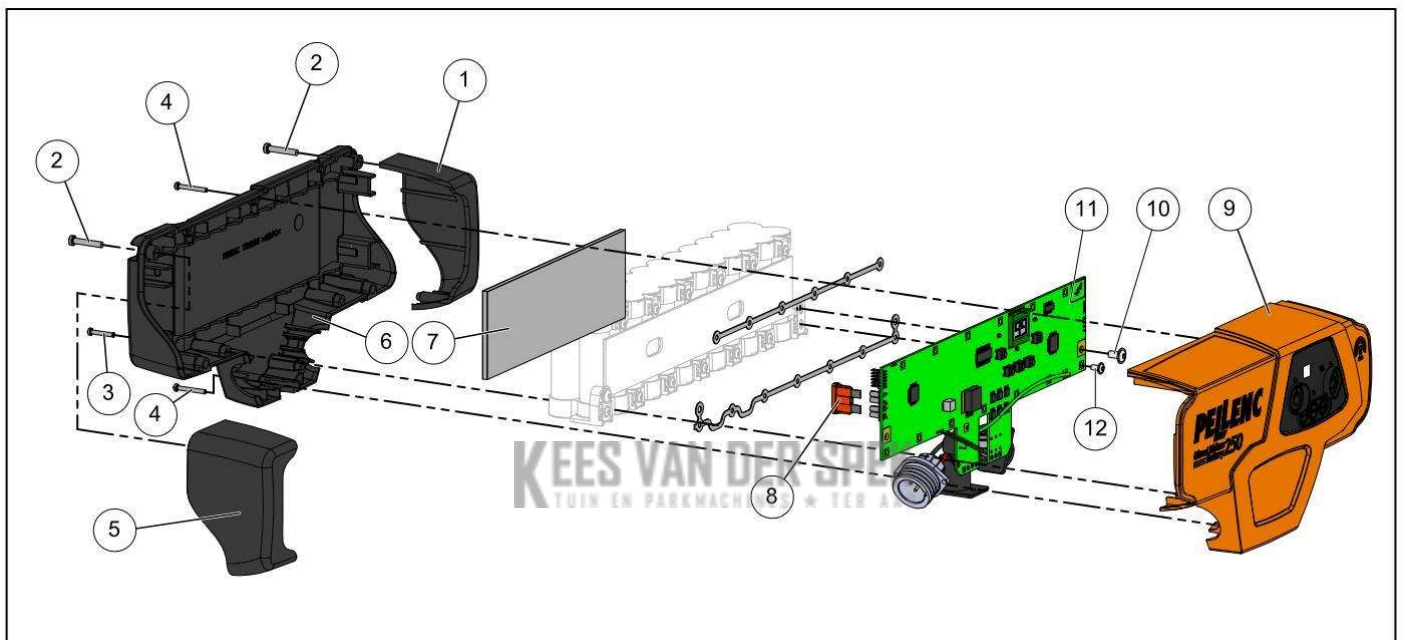

Vervangonderdelen *Accu - Expertniveau*