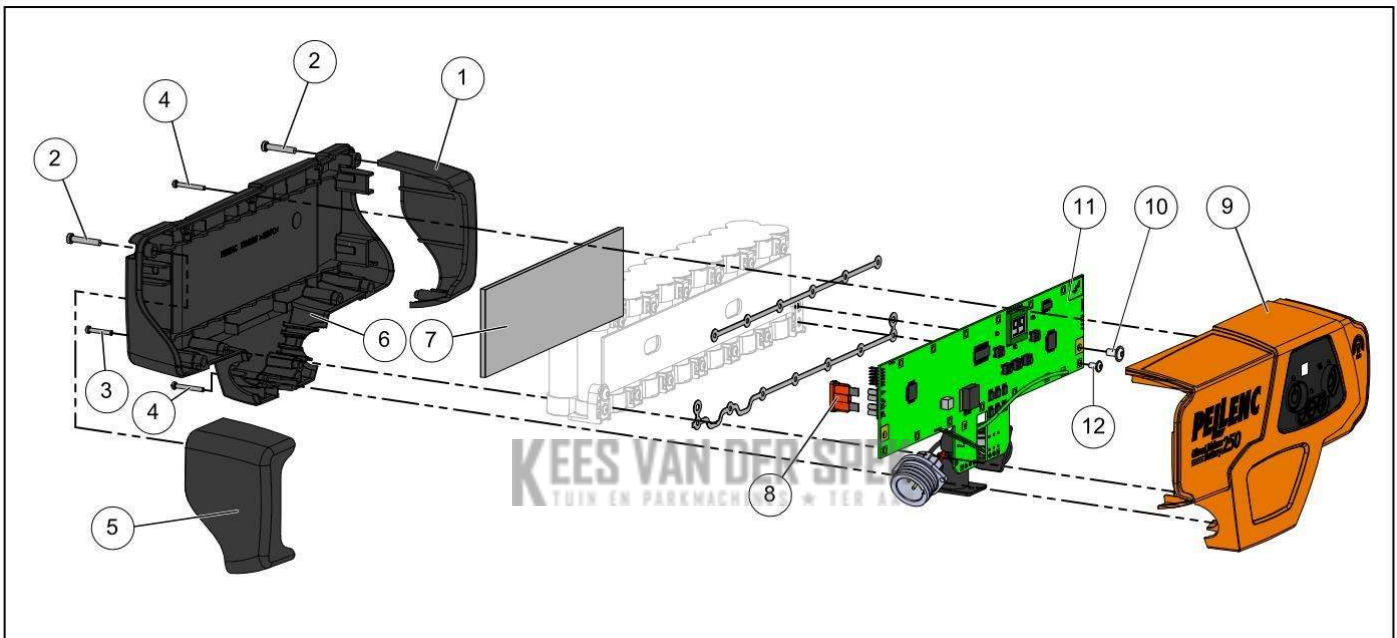

Vervangonderdelen *Accu - Expertniveau*