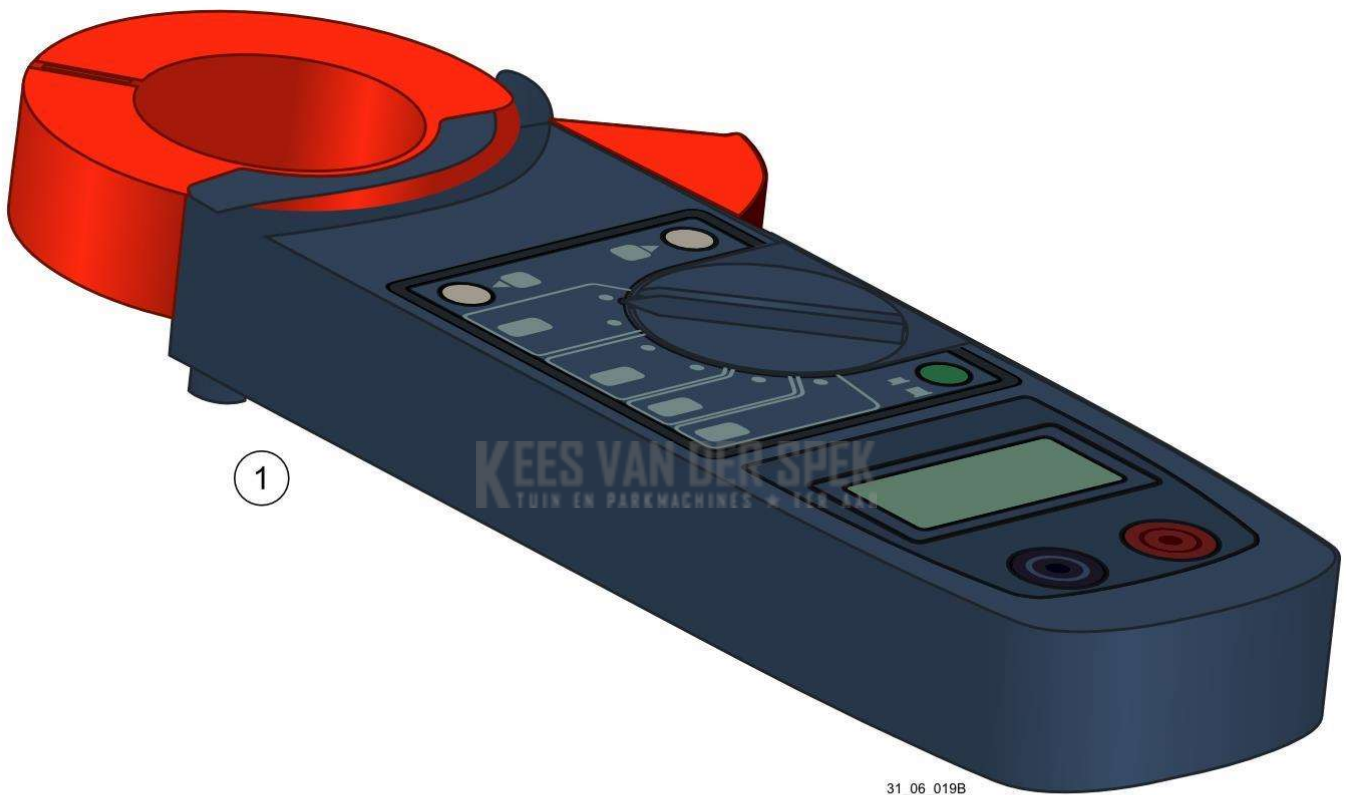

nr.	Artikelnumme	Beschrijving	Hoe	Opmerkingen
1	65602		1	KIT A
2	65603		1	KIT A
3	36375		1	KIT A
4	81767		1	KIT A
5	52005		1	KIT A
6	52004		2	KIT A
7	81765		2	KIT A
8	51978		1	
9	51980		1	
10	51999		1	
11	51982		1	
12	51983		1	
13	52000		1	
14	51992		1	
15	51993		1	
16	11665		100	
17	51996		1	
18	51995		1	
19	25351		1	
20	51997		1	
21	51998		1	
22	25254		20	
23	63978		1	
24	63980		1	
25	63979		1	
26	67806		1	
27	67808		10	
28	67807		10	
29	67804		1	
30	67796		1	
31	45451	MANNELIJKE FICHE 1.03 (0.34 MM2)	1	
32	66955	F-RUNNERM POSITTRONIC	1	
A	65604		1	
33	40752		1	
34	75685		1	

KEES VAN DER SPEK
TOOL EN REPARATIE MACHINES • TER AAR

PELENC 57107 - PACK BATTERIE 250* / 57107 - ACCU 250 - 2021 / KLEM
AMPEREMETER/MULTIMETER AC

Vervangonderdelen *Gereedschap & vetten*