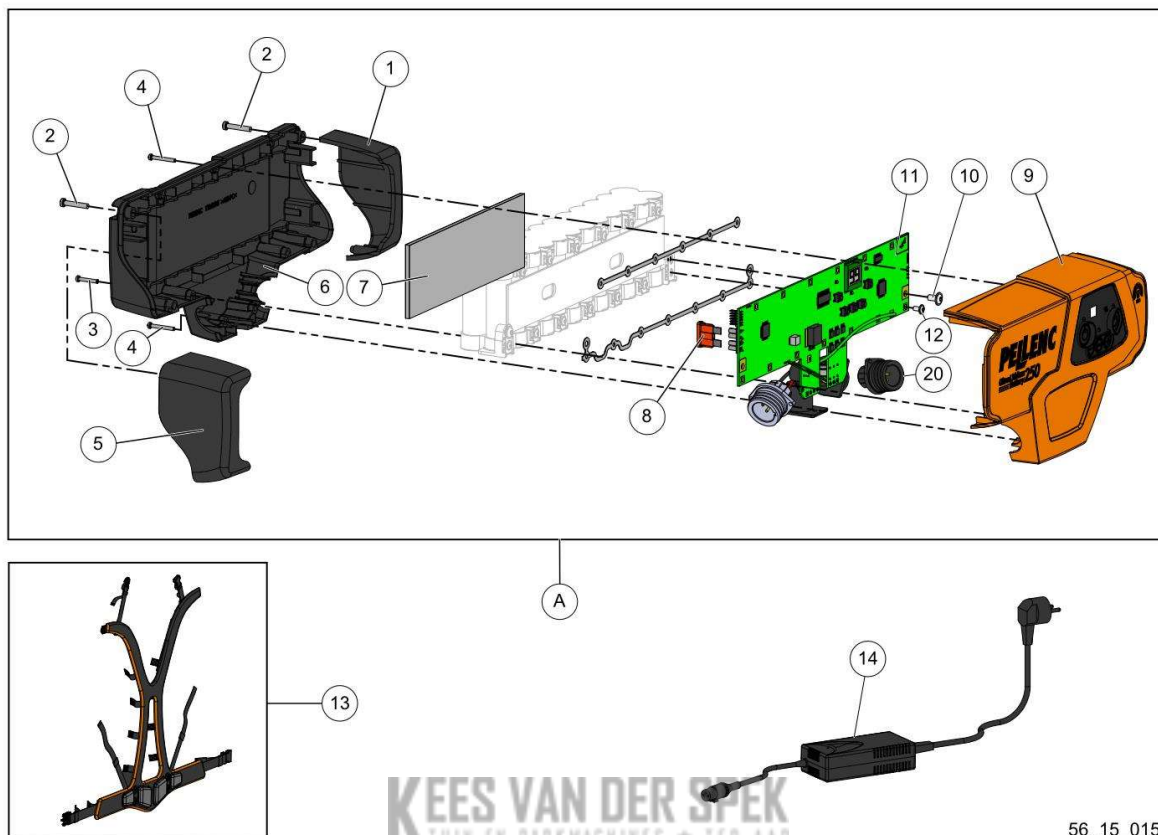

Vervangonderdelen *Accu - Expertniveau*

56_15_015E

nr.	Artikelnumm	Beschrijving	Hoe	Opmerkingen
1	118426		1	KIT A, B
2	124935		4	KIT A, B
3	112319	PLASTITE SCHROEVEN Ø2.5X16 TX8	2	KIT A, B
4	124936		5	KIT A, B
5	118425		1	KIT A, B
6	118419		1	KIT A, B
7	124516	SCHUIMLAAG BATTERIJPAK 250	1	KIT A
8	84444	ZEKERING 40 A 58 V	1	KIT A
9	118420		1	KIT A, B
10	124906		2	
11	155343	PRINTPLAAT ACCU 250	1	V80/43 POUR C35/45 ET VINON*
11	118417		1	V72/V29 POUR PRUNION*
12	81818	SCHROEF CBHC MET BASIS M3-6	13	
13	118402	HARNAS BATTERIJ PRUNION	1	
14	132658	LADER 1,0 A/50 VDC + SNOER EU OND.	1	
15	135192	WIG PRINTPLAAT 250 7 GATEN	1	
16	135191	WIG PRINTPLAAT 250 6 GATEN	1	
17	138601	LUS ACCUDOP 250	1	VENDU EN MATERIEL / SOLD AS MACHINE ref 57107
18	138602	ACCUDOP 250	1	
19	63492	AANSLUITINGSBASIS 1 KW (06)	1	
20	118418	AANSLUITINGSBASIS VINION-PRUNION	1	
A	125188		1	VENDU EN MATERIEL / SOLD AS MACHINE ref 57107
B	164984		1