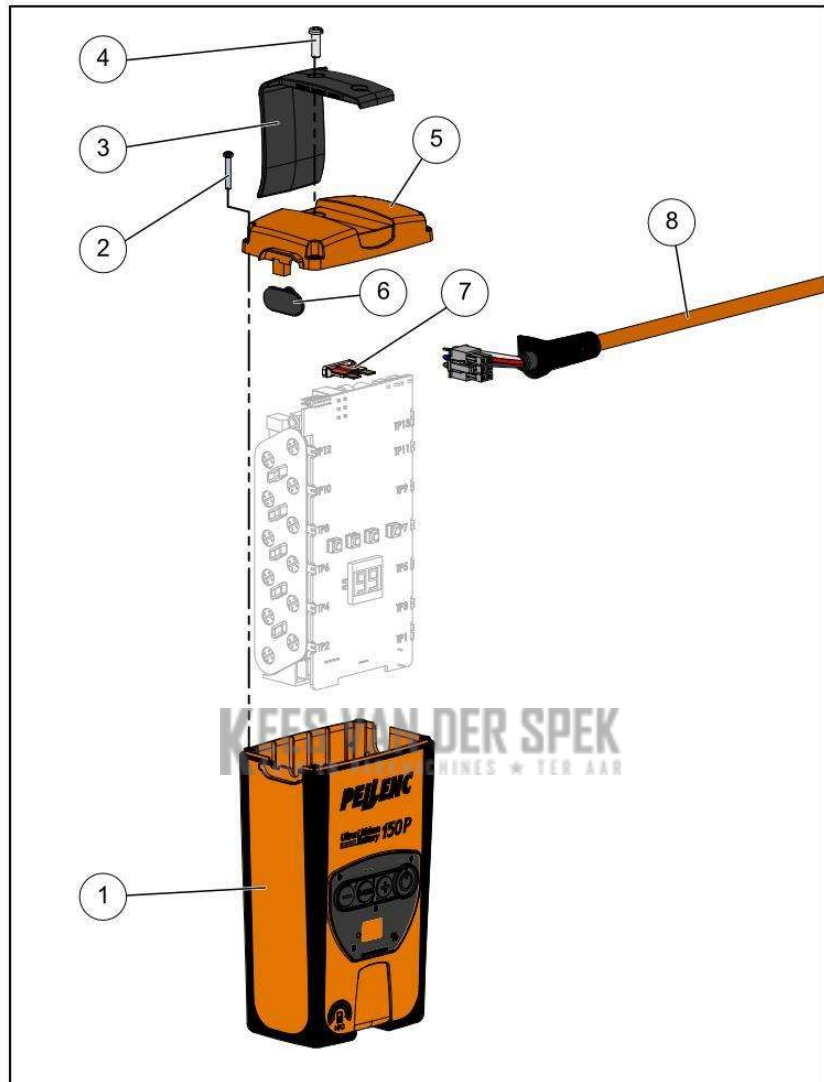

Vervangonderdelen *Mechanisch*

32\_15\_025C

**PELENC** 57158 - PACK BATTERIE 150 P / 57158 - ACCU 150 P - 2015 / ACCU 150P

nr.	Artikelnumme	Beschrijving	Hoe	Opmerkingen
1	126729		1	KIT A, B
2	112319		4	KIT A, B
3	114854		1	KIT A, B
4	121634		1	KIT A, B
5	112320		1	KIT A, B
6	112329		1	KIT A, B
7	127981		1	KIT A
8	130734		1	KIT A
9	133164		1	AUS / NZ
9	123139		1	EUR
9	127275		1	JPN
10	131763		1	
11	112343		1	
12	118398		1	
A	126614		1	VENDU EN MATERIEL / SOLD AS MACHINE ref 57158
B	127922		1	