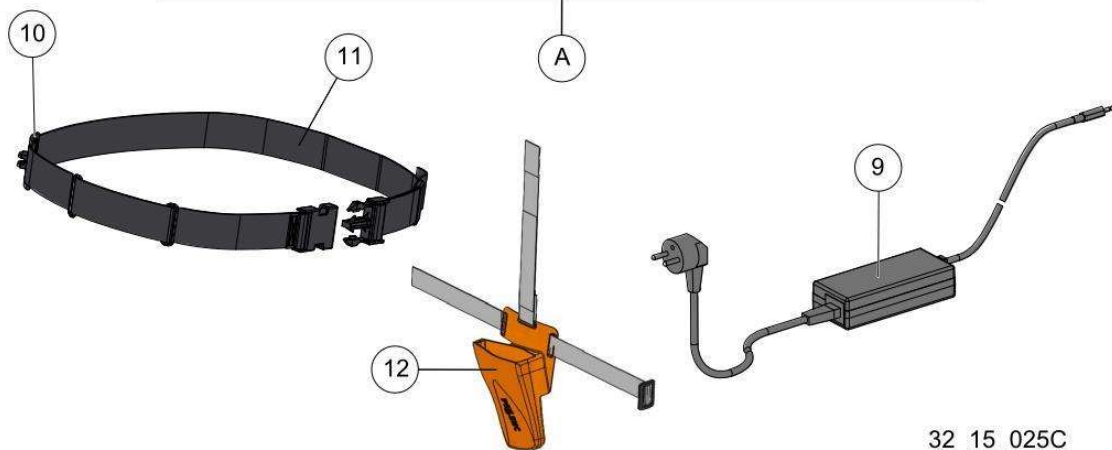

Vervangonderdelen *Mechanisch*

32\_15\_025C

**PELENC** 57158 - PACK BATTERIE 150 P / 57158 - ACCU 150 P - 2015 / ACCU 150P

nr.	Artikelnumme	Beschrijving	Hoe	Opmerkingen
1	126729		1	KIT A, B
2	112319		4	KIT A, B
3	114854		1	KIT A, B
4	121634		1	KIT A, B
5	112320		1	KIT A, B
6	112329		1	KIT A, B
7	127981		1	KIT A
8	130734		1	KIT A
9	133164		1	AUS / NZ
9	123139		1	EUR
9	127275		1	JPN
10	131763		1	
11	112343		1	
12	118398		1	
A	126614		1	VENDU EN MATERIEL / SOLD AS MACHINE ref 57158
B	127922		1	