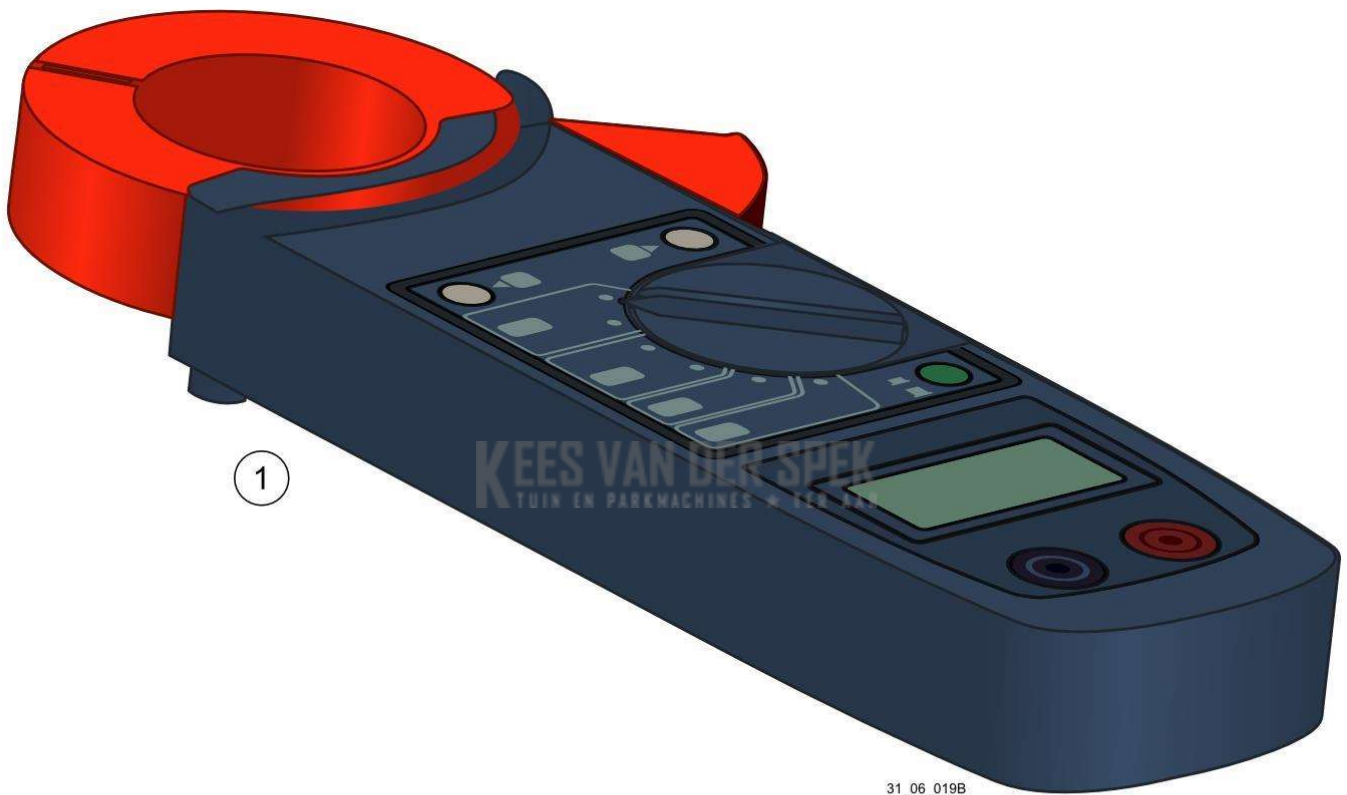

nr.	Artikelnumme	Beschrijving	Hoe	Opmerkingen
1	65602		1	KIT A
2	65603		1	KIT A
3	36375		1	KIT A
4	81767		1	KIT A
5	52005		1	KIT A
6	52004		2	KIT A
7	81765		2	KIT A
8	51978		1	
9	51980		1	
10	51999		1	
11	51982		1	
12	51983		1	
13	52000		1	
14	51992		1	
15	51993		1	
16	11665		100	
17	51996		1	
18	51995		1	
19	25351		1	
20	51997		1	
21	51998		1	
22	25254		20	
23	63978		1	
24	63980		1	
25	63979		1	
26	67806		1	
27	67808		10	
28	67807		10	
29	67804		1	
30	67796		1	
31	45451		1	
32	66955		1	
A	65604		1	

KEES VAN DER SPEK
TOOL EN REPARATIE MACHINES • TER AAR