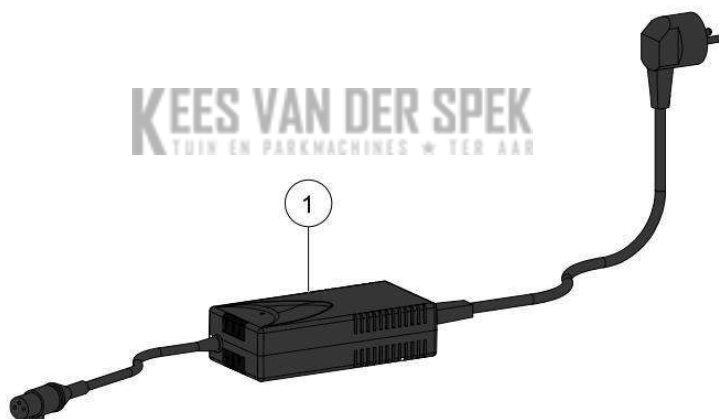

Vervangonderdelen *Mechanisch*

56_18_003A

PELENC 57158 - PACK BATTERIE 150 P / 57158 - ACCU 150 P - 2015 /
ACCESSOIRES

nr.	Artikelnumme	Beschrijving	Hoe	Opmerkingen
1	132649		1	
1	132371		1	

KEES VAN DER SPEK
TUIN EN PARKMACHINES * TER AAR