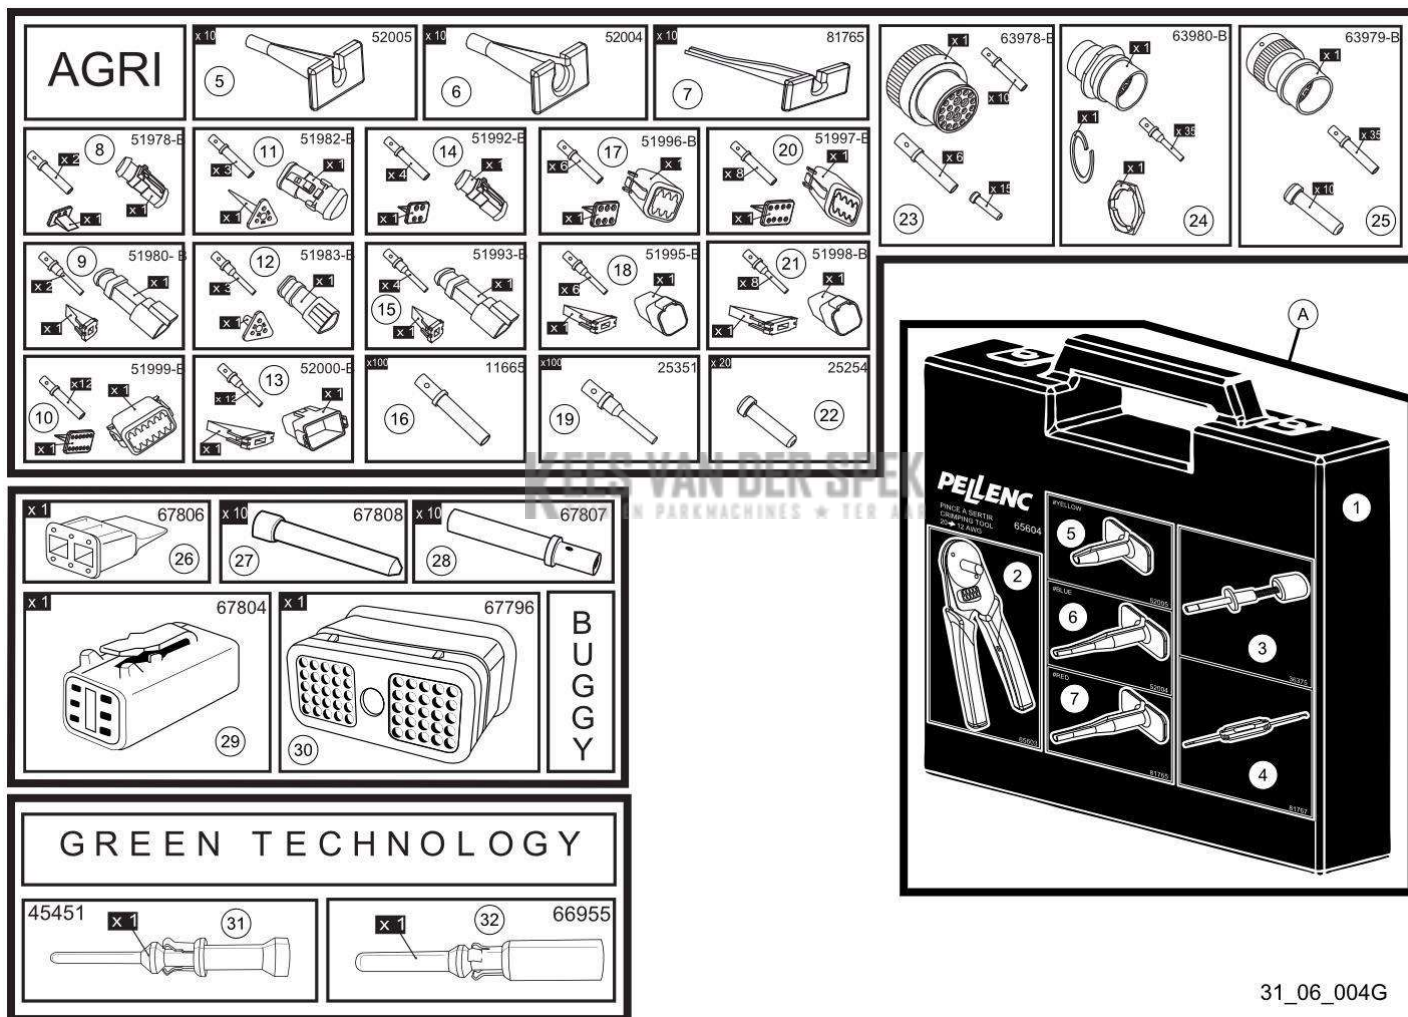

PELENC 57158 - PACK BATTERIE 150 P / 57158 - ACCU 150 P - 2015 /
ACCESSOIRES

nr.	Artikelnumme	Beschrijving	Hoe	Opmerkingen
1	132649		1	
1	132371		1	

KEES VAN DER SPEK
TUIN EN PARKMACHINES * TER AAR

Vervangonderdelen Gereedschap & vetten