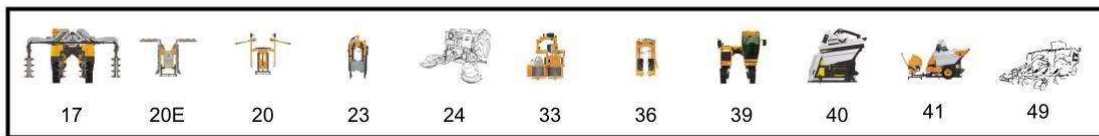

nr.	Artikelnumme	Beschrijving	Hoe	Opmerkingen
1	65602		1	KIT A
2	65603		1	KIT A
3	36375		1	KIT A
4	81767		1	KIT A
5	52005		1	KIT A
6	52004		2	KIT A
7	81765		2	KIT A
8	51978		1	
9	51980		1	
10	51999		1	
11	51982		1	
12	51983		1	
13	52000		1	
14	51992		1	
15	51993		1	
16	11665		100	
17	51996		1	
18	51995		1	
19	25351		1	
20	51997		1	
21	51998		1	
22	25254		20	
23	63978		1	
24	63980		1	
25	63979		1	
26	67806		1	
27	67808		10	
28	67807		10	
29	67804		1	
30	67796		1	
31	45451		1	
32	66955		1	
A	65604		1	

KEES VAN DER SPEK
TOOL EN REPARATIE MACHINES • TER AAR