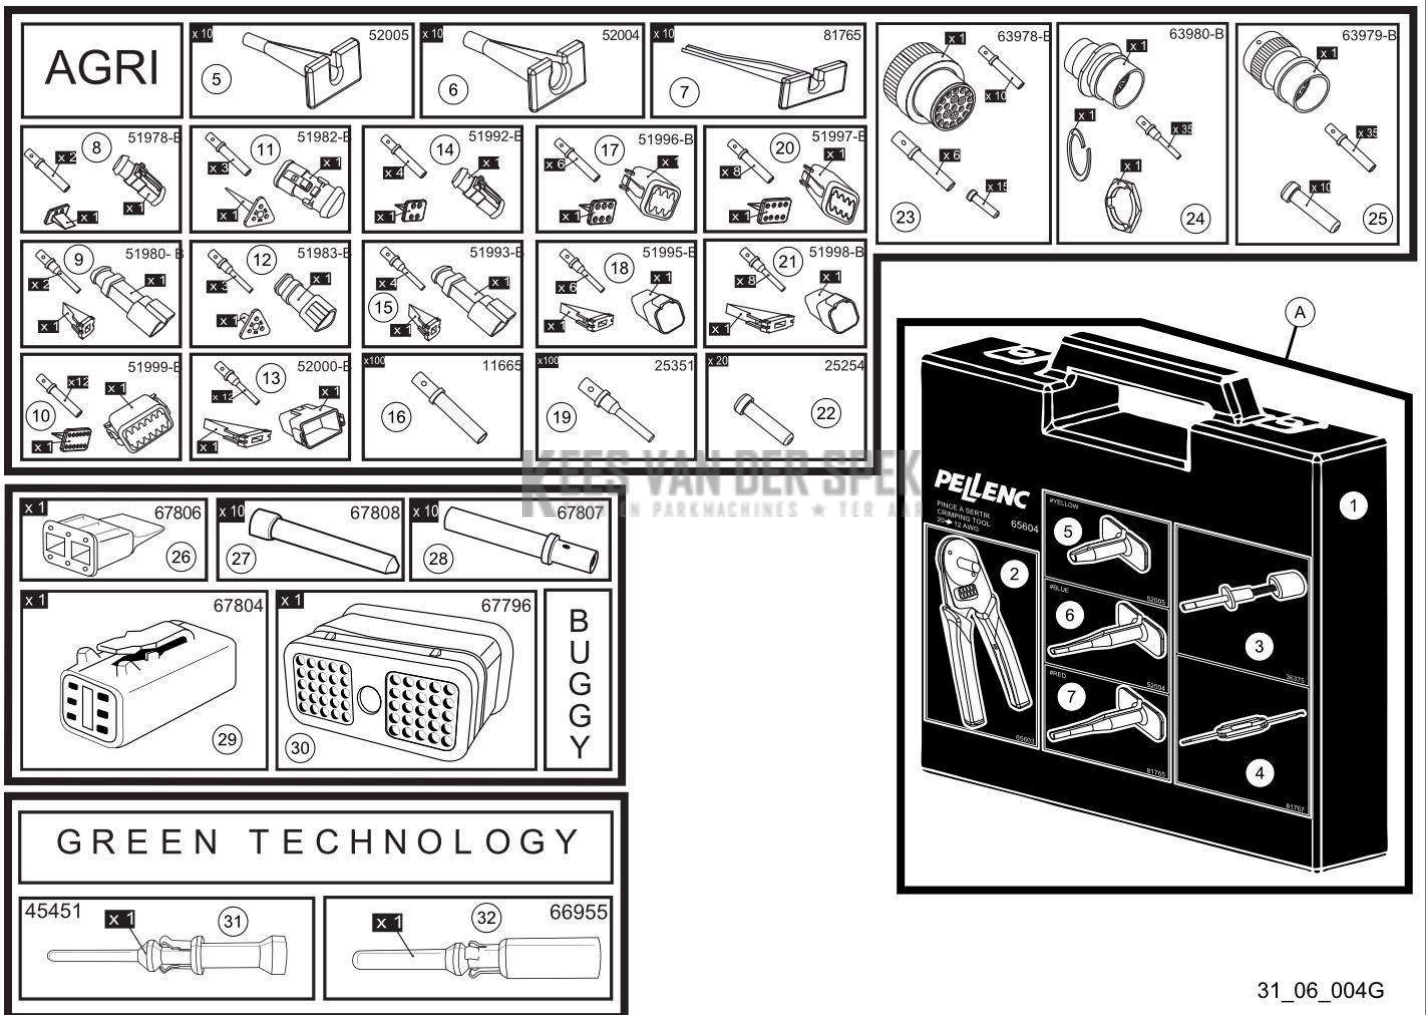

PELENC 57158 - PACK BATTERIE 150 P / 57158 - ACCU 150 P - 2016 /
ACCESSOIRES

nr.	Artikelnumme	Beschrijving	Hoe	Opmerkingen
1	132649		1	
1	132371		1	

KEES VAN DER SPEK
TUIN EN PARKMACHINES * TER AAR

Vervangonderdelen Gereedschap & vetten

31_06_004G