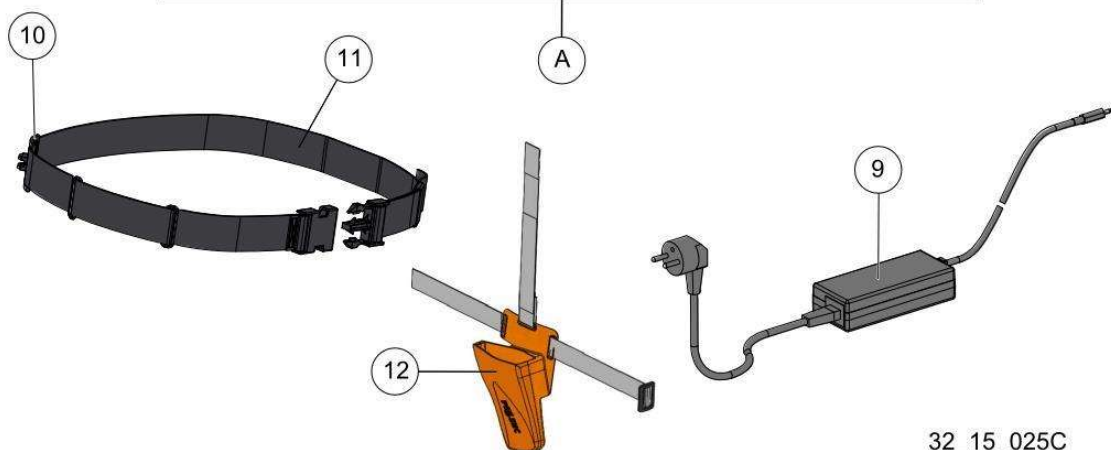

Vervangonderdelen *Mechanisch*

32\_15\_025C

**PELENC** 57158 - PACK BATTERIE 150 P / 57158 - ACCU 150 P - 2016 / ACCU 150P

nr.	Artikelnumme	Beschrijving	Hoe	Opmerkingen
1	126729		1	KIT A, B
2	112319		4	KIT A, B
3	114854		1	KIT A, B
4	121634		1	KIT A, B
5	112320		1	KIT A, B
6	112329		1	KIT A, B
7	127981		1	KIT A
8	130734		1	KIT A
9	133164		1	AUS / NZ
9	123139		1	EUR
9	127275		1	JPN
10	131763		1	
11	112343		1	
12	118398		1	
A	126614		1	VENDU EN MATERIEL / SOLD AS MACHINE ref 57158
B	127922		1	