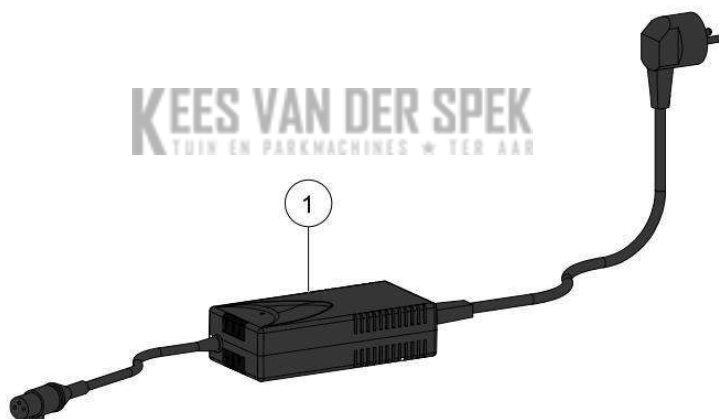

Vervangonderdelen *Mechanisch*

32\_15\_025C

**PELENC** 57158 - PACK BATTERIE 150 P / 57158 - ACCU 150 P - 2016 / ACCU 150P

nr.	Artikelnumme	Beschrijving	Hoe	Opmerkingen
1	126729		1	KIT A, B
2	112319		4	KIT A, B
3	114854		1	KIT A, B
4	121634		1	KIT A, B
5	112320		1	KIT A, B
6	112329		1	KIT A, B
7	127981		1	KIT A
8	130734		1	KIT A
9	133164		1	AUS / NZ
9	123139		1	EUR
9	127275		1	JPN
10	131763		1	
11	112343		1	
12	118398		1	
A	126614		1	VENDU EN MATERIEL / SOLD AS MACHINE ref 57158
B	127922		1	

**KEES VAN DER SPEK**  
TUIN EN PARKMACHINES \* TER AAR

Vervangonderdelen *Mechanisch*

56\_18\_003A

---

**PELENC** 57158 - PACK BATTERIE 150 P / 57158 - ACCU 150 P - 2016 /  
ACCESSOIRES

nr.	Artikelnumme	Beschrijving	Hoe	Opmerkingen
1	132649		1	
1	132371		1	