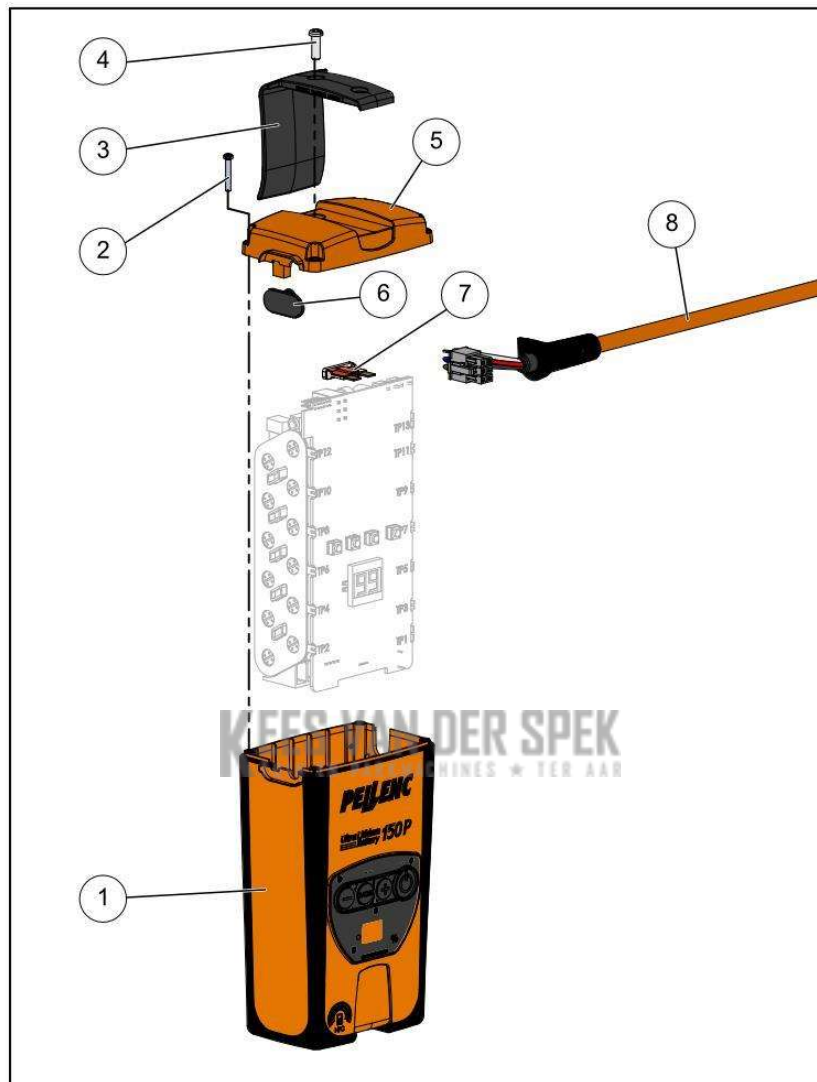

Vervangonderdelen *Mechanisch*

32\_15\_025C

**PELENC** 57158 - PACK BATTERIE 150 P / 57158 - ACCU 150 P - 2016 / ACCU 150P

nr.	Artikelnumme	Beschrijving	Hoe	Opmerkingen
1	126729		1	KIT A, B
2	112319		4	KIT A, B
3	114854		1	KIT A, B
4	121634		1	KIT A, B
5	112320		1	KIT A, B
6	112329		1	KIT A, B
7	127981		1	KIT A
8	130734		1	KIT A
9	133164		1	AUS / NZ
9	123139		1	EUR
9	127275		1	JPN
10	131763		1	
11	112343		1	
12	118398		1	
A	126614		1	VENDU EN MATERIEL / SOLD AS MACHINE ref 57158
B	127922		1	