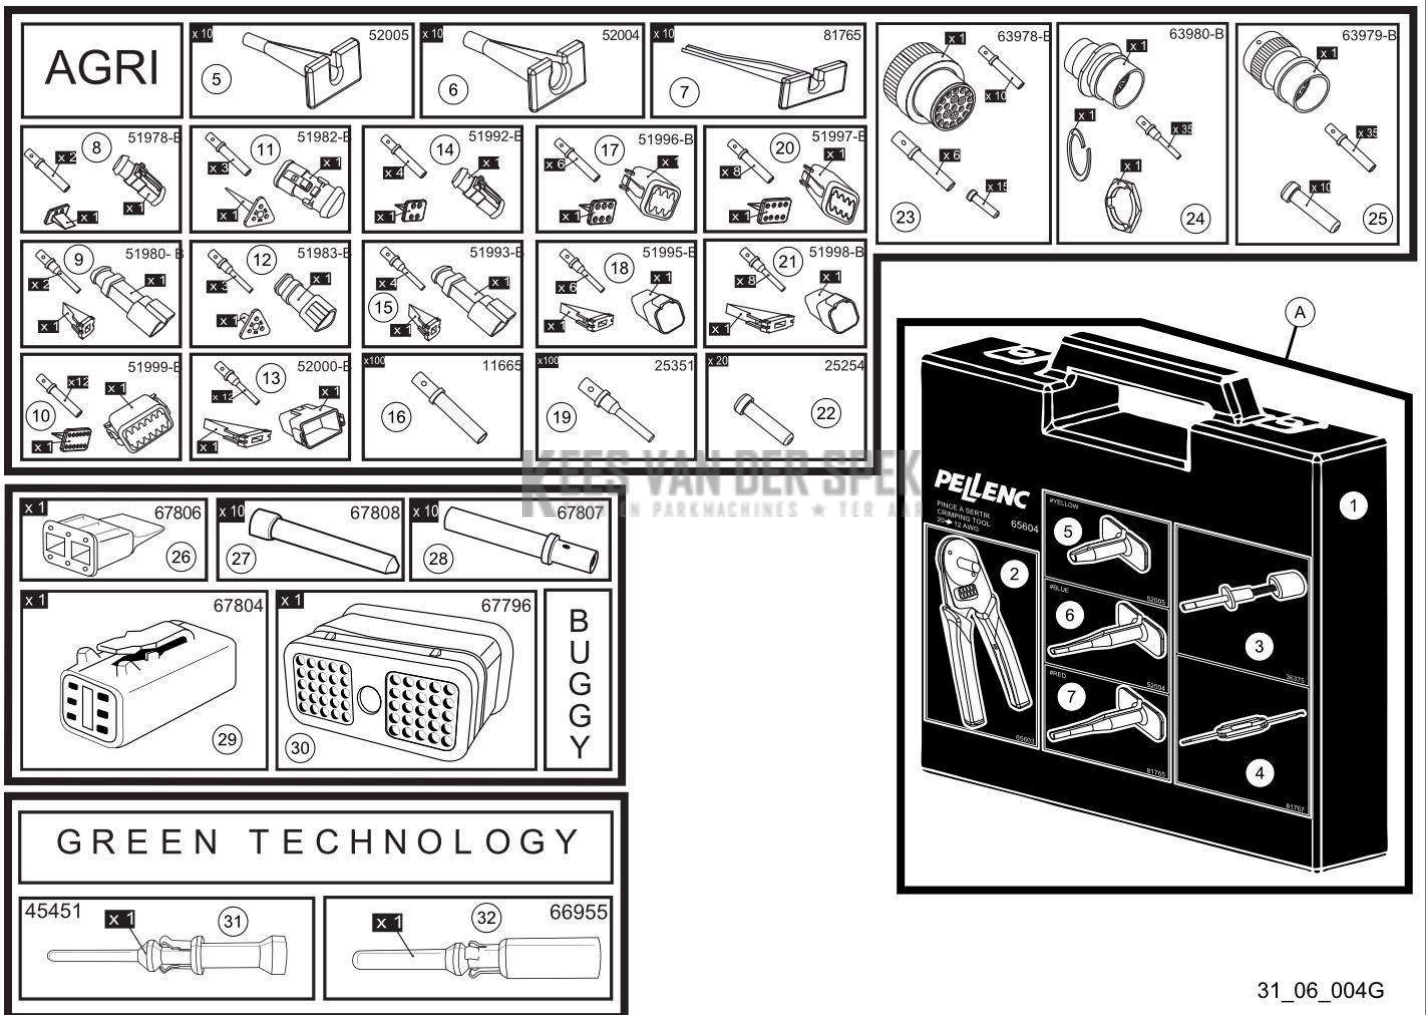

PELENC 57158 - PACK BATTERIE 150 P / 57158 - ACCU 150 P - 2017 /
ACCESSOIRES

nr.	Artikelnumme	Beschrijving	Hoe	Opmerkingen
1	132649		1	
1	132371		1	

KEES VAN DER SPEK
TUIN EN PARKMACHINES * TER AAR

Vervangonderdelen Gereedschap & vetten

31_06_004G