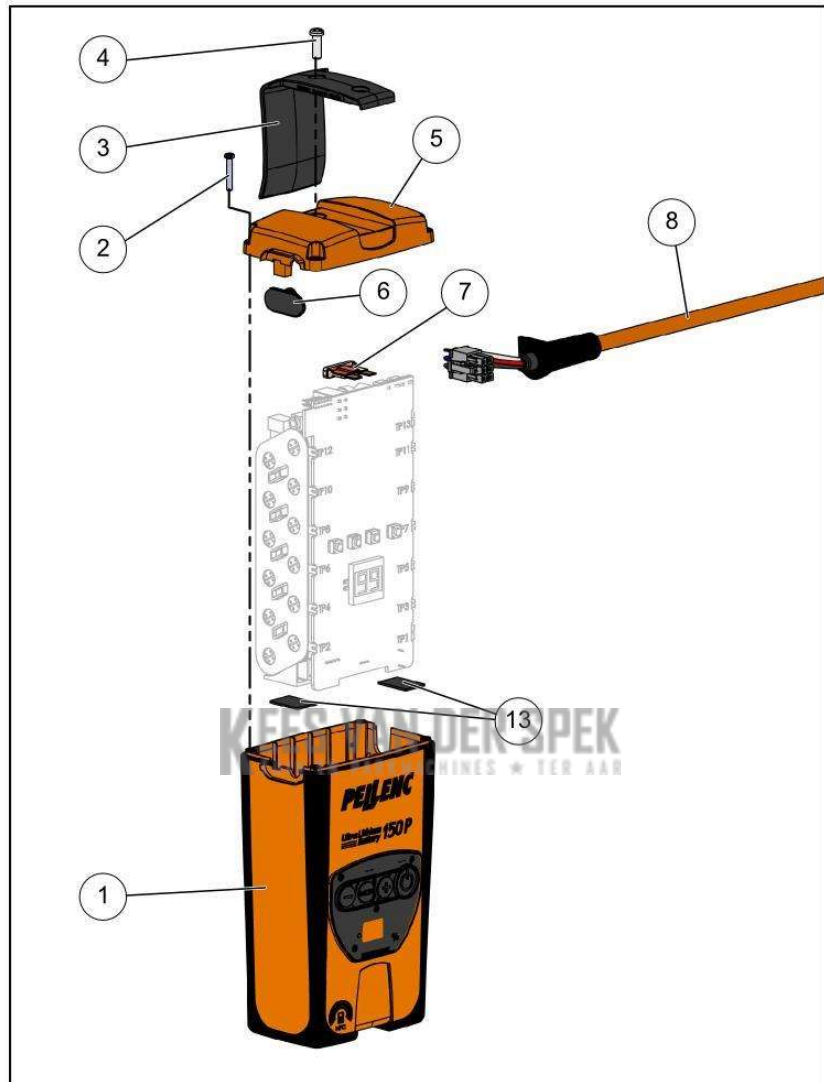

Vervangonderdelen *Mechanisch*

56_17_098A

PELENC 57158 - PACK BATTERIE 150 P / 57158 - ACCU 150 P - 2017 / ACCU 150P

nr.	Artikelnumme	Beschrijving	Hoe	Opmerkingen
1	135668		1	KIT A, B
2	112319		4	KIT A, B
3	114854		1	KIT A, B
4	132845		1	KIT A, B
5	112320		1	KIT A, B
6	112329		1	KIT A, B
7	127981		1	KIT A
8	130734		1	KIT A
9	123139		1	EUR
9	127275		1	JPN
9	133164		1	AUS / NZ
10	131763		1	KIT C
11	112343		1	KIT C
12	118398		1	KIT C
13	135291		2	
A	126614		1	VENDU EN MATERIEL / SOLD AS MACHINE ref 57158
B	127922		1	

KEES VAN DER SPEK
TUIN EN PARKMACHINES * TER AAR