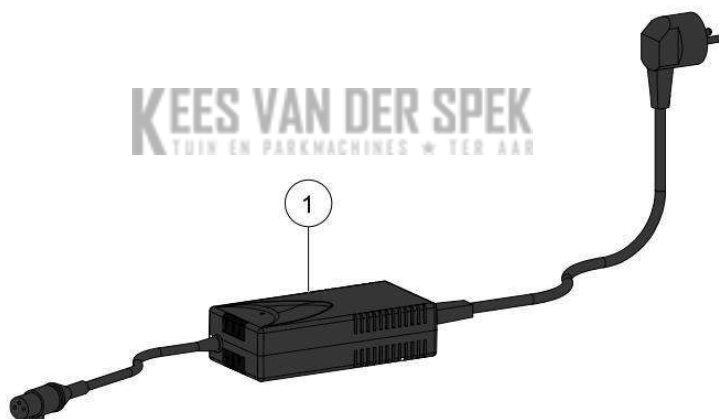

**KEES VAN DER SPEK**  
TUIN EN PARKMACHINES \* TER AAR

Vervangonderdelen *Mechanisch*

56\_18\_003A

---

**PELENC** 57158 - PACK BATTERIE 150 P / 57158 - ACCU 150 P - 2017 /  
ACCESSOIRES

nr.	Artikelnumme	Beschrijving	Hoe	Opmerkingen
1	132649		1	
1	132371		1	