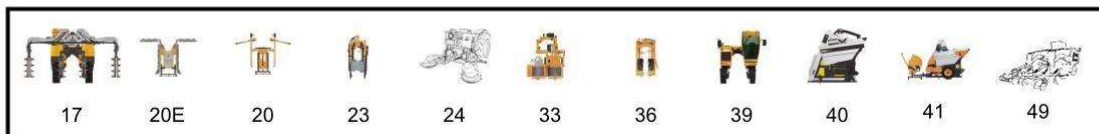

nr.	Artikelnumme	Beschrijving	Hoe	Opmerkingen
1	65602		1	KIT A
2	65603		1	KIT A
3	36375		1	KIT A
4	81767		1	KIT A
5	52005		1	KIT A
6	52004		2	KIT A
7	81765		2	KIT A
8	51978		1	
9	51980		1	
10	51999		1	
11	51982		1	
12	51983		1	
13	52000		1	
14	51992		1	
15	51993		1	
16	11665		100	
17	51996		1	
18	51995		1	
19	25351		1	
20	51997		1	
21	51998		1	
22	25254		20	
23	63978		1	
24	63980		1	
25	63979		1	
26	67806		1	
27	67808		10	
28	67807		10	
29	67804		1	
30	67796		1	
31	45451		1	
32	66955		1	
A	65604		1	

KEES VAN DER SPEK
TOOL EN REPARATIE MACHINES • TER AAR