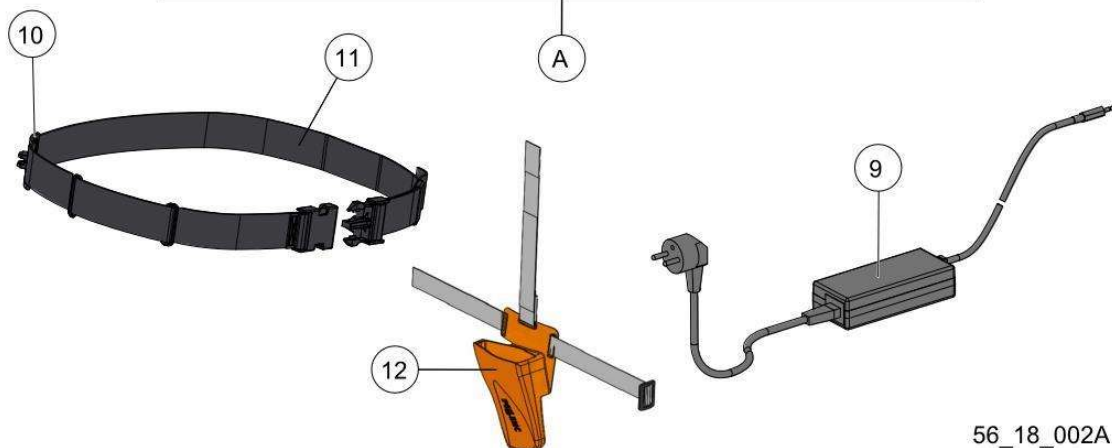

Vervangonderdelen *Mechanisch*

56_18_002A

PELENC 57158 - PACK BATTERIE 150 P / 57158 - ACCU 150 P - 2018 / ACCU 150P

nr.	Artikelnumme	Beschrijving	Hoe	Opmerkingen
1	135668		1	KIT A, B
2	112319		4	KIT A, B
3	114854		1	KIT A, B
4	132845		1	KIT A, B
5	112320		1	KIT A, B
6	112329		1	KIT A, B
7	127981		1	KIT A
8	130734		1	KIT A
9	123139		1	EUR
9	127275		1	JPN
9	133164		1	AUS / NZ
10	131763		1	KIT C
11	112343		1	KIT C
12	118398		1	KIT C
13	135291		2	
A	126614		1	VENDU EN MATERIEL / SOLD AS MACHINE ref 57158
B	127922		1	

KEES VAN DER SPEK
TUIN EN PARKMACHINES * TER AAR