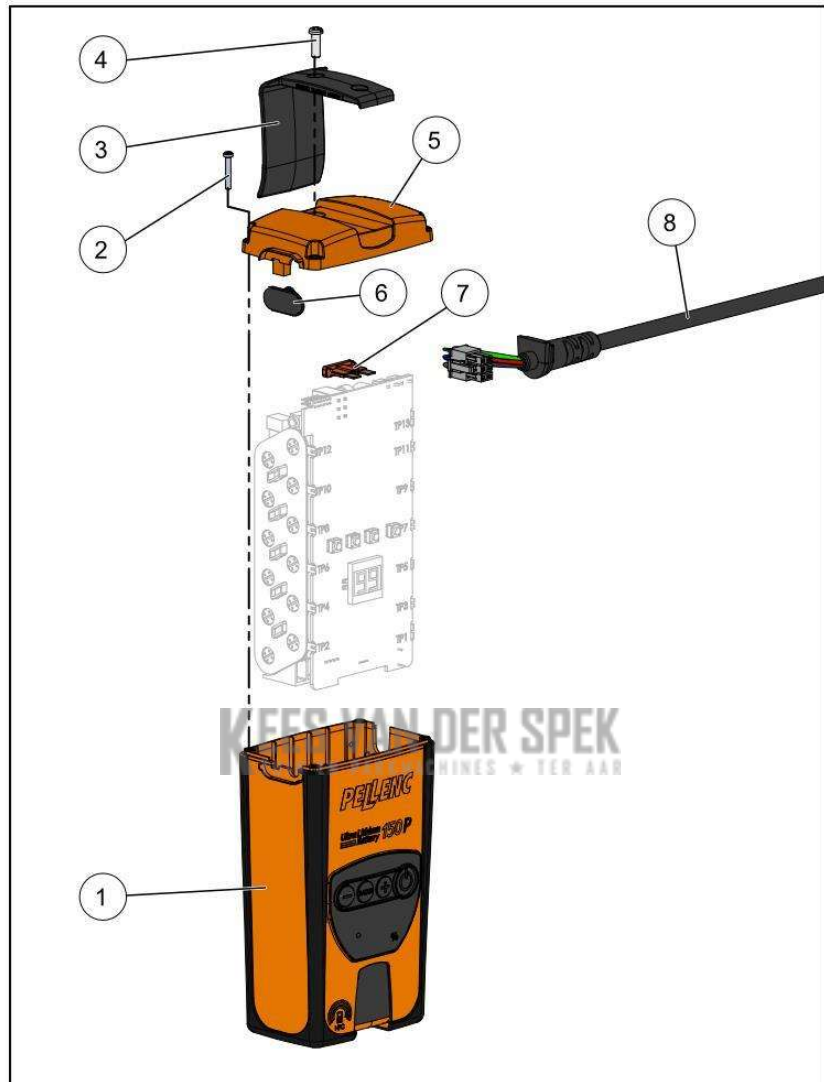

Vervangonderdelen *Mechanisch*

56_18_002A

PELENC 57158 - PACK BATTERIE 150 P / 57158 - ACCU 150 P - 2018 / ACCU 150P

nr.	Artikelnumme	Beschrijving	Hoe	Opmerkingen
1	135668		1	KIT A, B
2	112319		4	KIT A, B
3	114854		1	KIT A, B
4	132845		1	KIT A, B
5	112320		1	KIT A, B
6	112329		1	KIT A, B
7	127981		1	KIT A
8	130734		1	KIT A
9	123139		1	EUR
9	127275		1	JPN
9	133164		1	AUS / NZ
10	131763		1	KIT C
11	112343		1	KIT C
12	118398		1	KIT C
13	135291		2	
A	126614		1	VENDU EN MATERIEL / SOLD AS MACHINE ref 57158
B	127922		1	

KEES VAN DER SPEK
TUIN EN PARKMACHINES * TER AAR