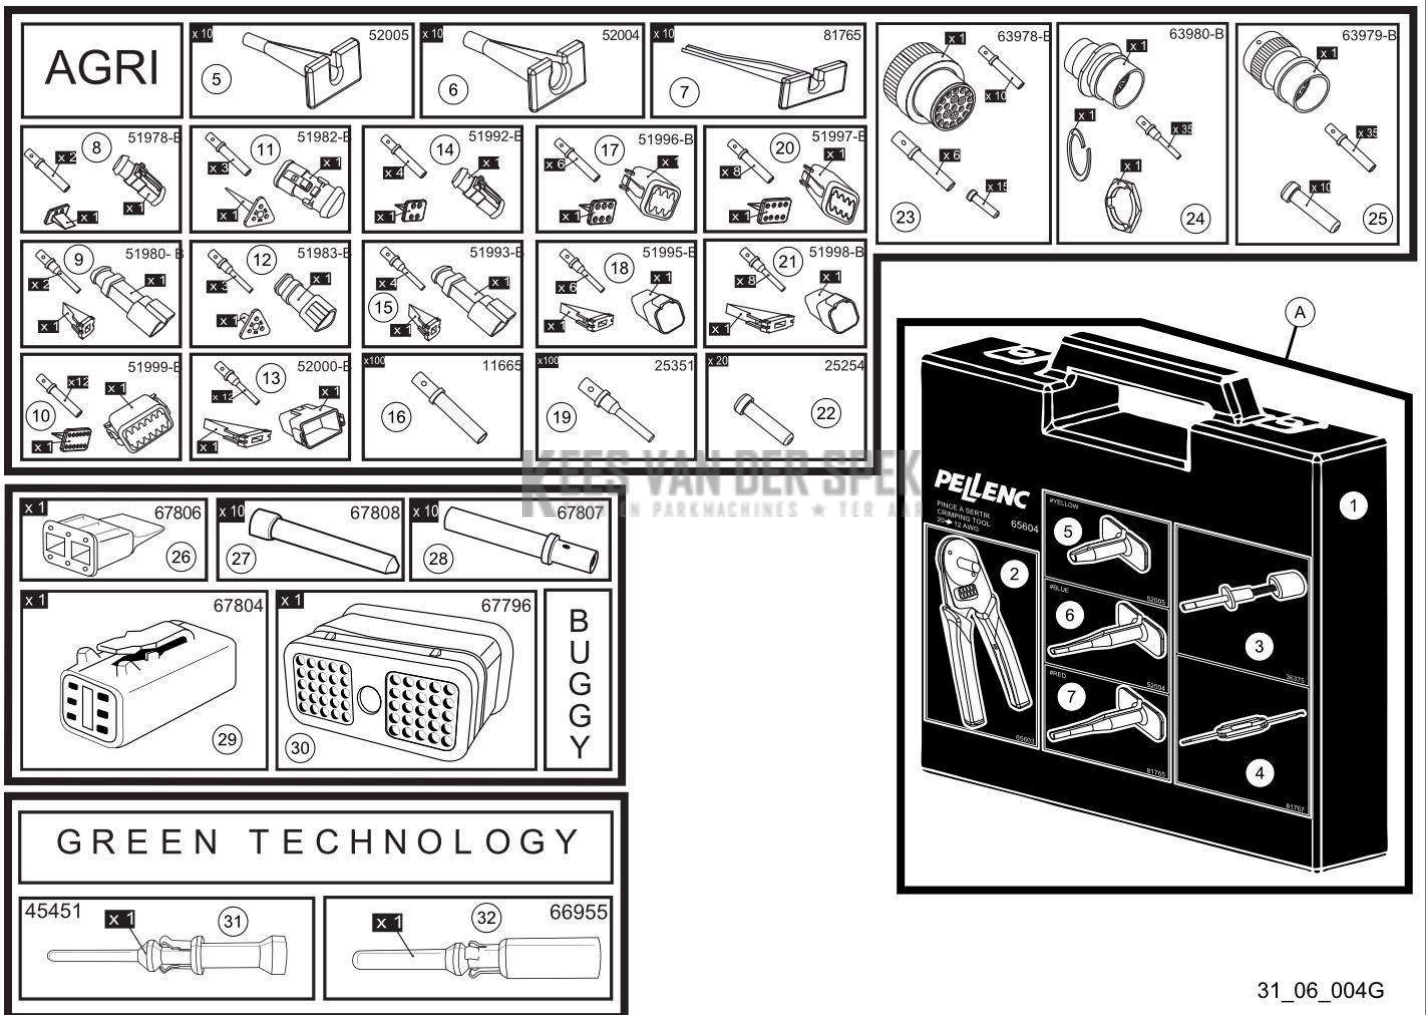

PELENC 57158 - PACK BATTERIE 150 P / 57158 - ACCU 150 P - 2018 /
ACCESSOIRES

nr.	Artikelnumme	Beschrijving	Hoe	Opmerkingen
1	132649		1	
1	132371		1	

KEES VAN DER SPEK
TUIN EN PARKMACHINES * TER AAR

Vervangonderdelen Gereedschap & vetten

31_06_004G