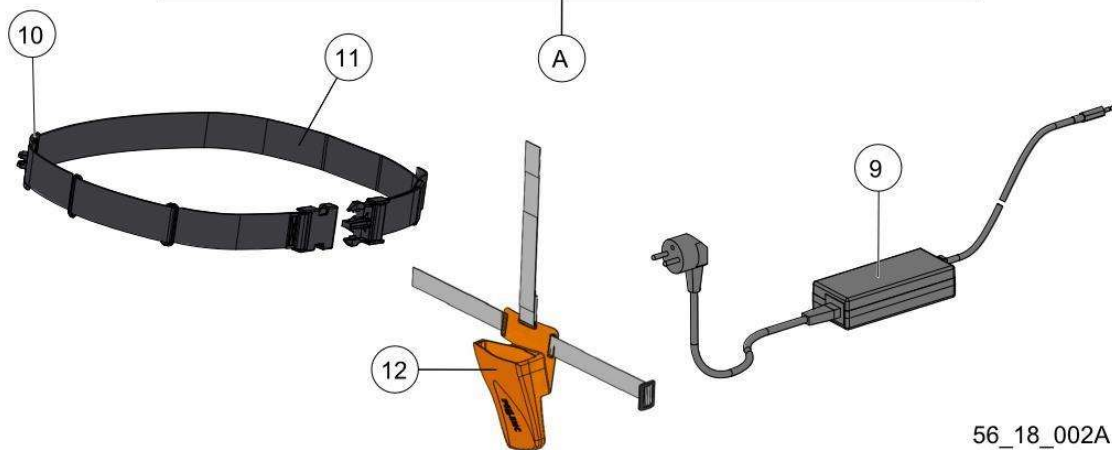

56_18_002A

PELENC 57158 - PACK BATTERIE 150 P / 57158 - ACCU 150 P - 2019 / ACCU 150P

nr.	Artikelnumme	Beschrijving	Hoe	Opmerkingen
1	135668		1	KIT A, B
2	112319		4	KIT A, B
3	114854		1	KIT A, B
4	132845		1	KIT A, B
5	112320		1	KIT A, B
6	112329		1	KIT A, B
7	127981		1	KIT A
8	130734		1	KIT A
9	123139		1	EUR
9	127275		1	JPN
9	133164		1	AUS / NZ
10	131763		1	KIT C
11	112343		1	KIT C
12	118398		1	KIT C
13	135291		2	
A	126614		1	VENDU EN MATERIEL / SOLD AS MACHINE ref 57158
B	127922		1	

KEES VAN DER SPEK
TUIN EN PARKMACHINES * TER AAR