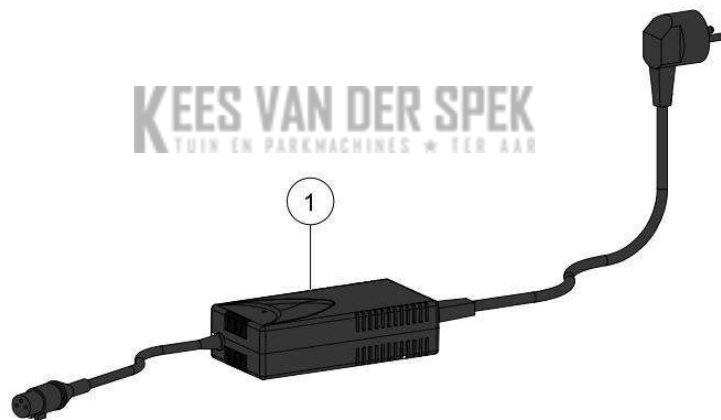

Fax: +33 (0)490 096 409

Email: hotline.pellenc-catalog@pellenc.com

Website www.pellenc.com

56_18_002A

PELENC 57158 - PACK BATTERIE 150 P / 57158 - ACCU 150 P - 2019 / ACCU 150P

nr.	Artikelnumme	Beschrijving	Hoe	Opmerkingen
1	135668		1	KIT A, B
2	112319		4	KIT A, B
3	114854		1	KIT A, B
4	132845		1	KIT A, B
5	112320		1	KIT A, B
6	112329		1	KIT A, B
7	127981		1	KIT A
8	130734		1	KIT A
9	123139		1	EUR
9	127275		1	JPN
9	133164		1	AUS / NZ
10	131763		1	KIT C
11	112343		1	KIT C
12	118398		1	KIT C
13	135291		2	
A	126614		1	VENDU EN MATERIEL / SOLD AS MACHINE ref 57158
B	127922		1	

KEES VAN DER SPEK
TUIN EN PARKMACHINES * TER AAR

Vervangonderdelen *Mechanisch*

56_18_003A

PELENC 57158 - PACK BATTERIE 150 P / 57158 - ACCU 150 P - 2019 /
ACCESSOIRES

nr.	Artikelnumme	Beschrijving	Hoe	Opmerkingen
1	132649		1	
1	132371		1	