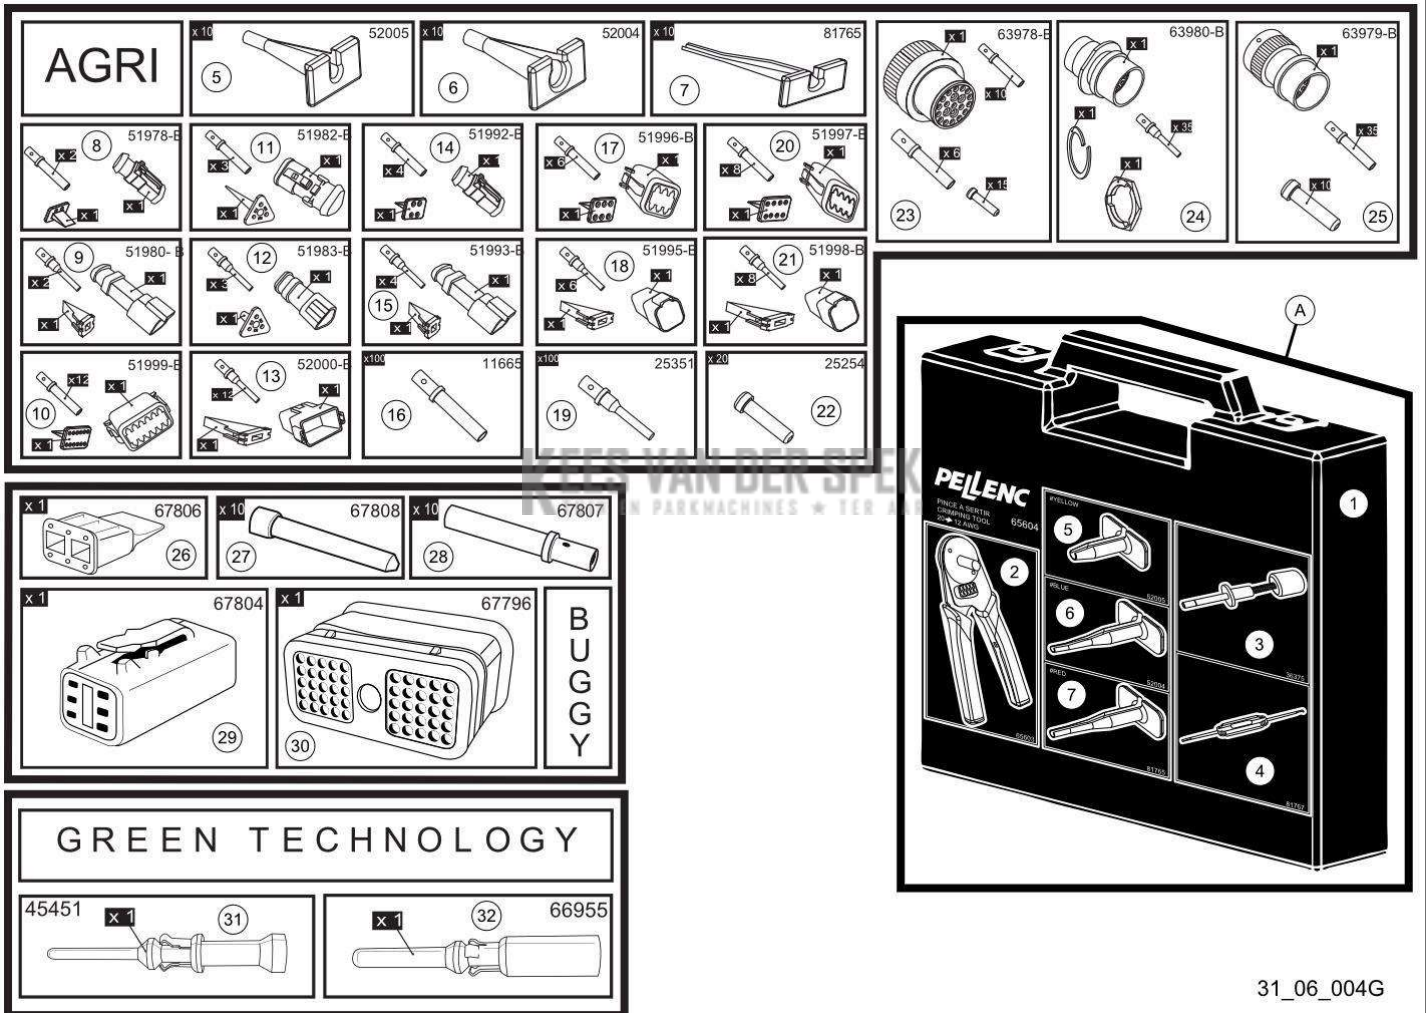

PELENC 57158 - PACK BATTERIE 150 P / 57158 - ACCU 150 P - 2019 /
ACCESSOIRES

nr.	Artikelnumme	Beschrijving	Hoe	Opmerkingen
1	132649		1	
1	132371		1	

KEES VAN DER SPEK
TUIN EN PARKMACHINES * TER AAR

Vervangonderdelen Gereedschap & vetten