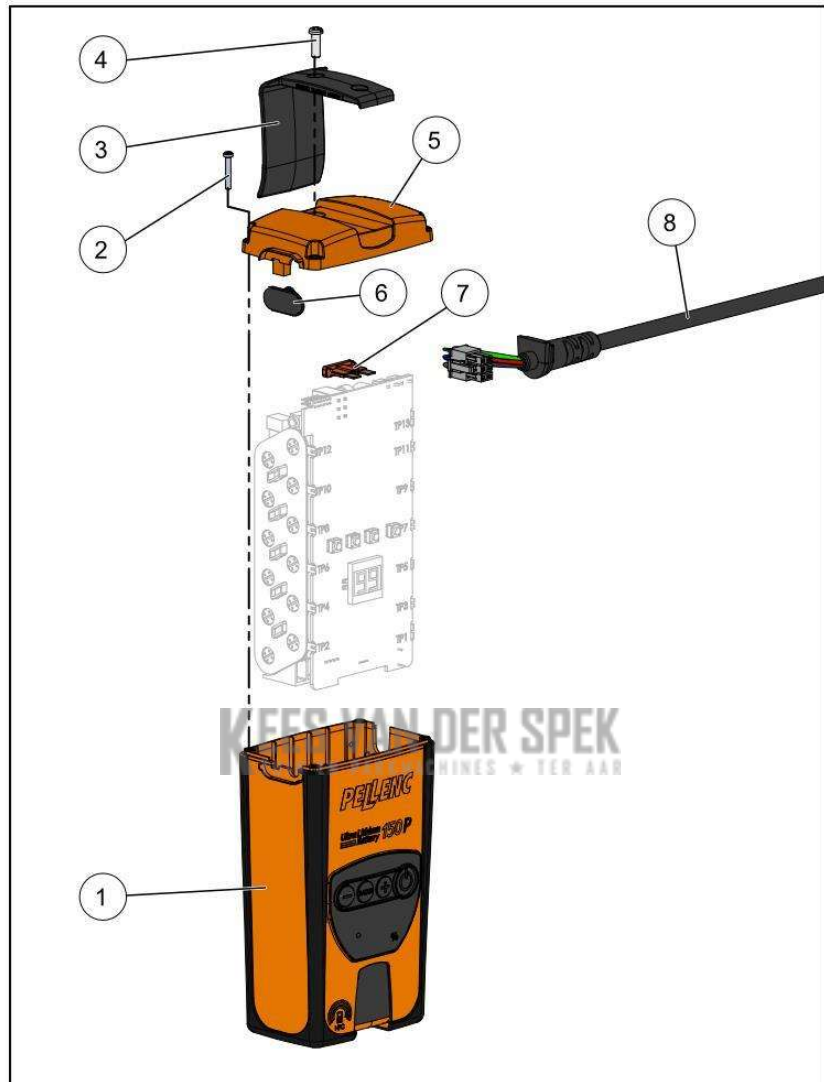

56_18_002A

PELENC 57158 - PACK BATTERIE 150 P / 57158 - ACCU 150 P - 2019 / ACCU 150P

nr.	Artikelnumme	Beschrijving	Hoe	Opmerkingen
1	135668		1	KIT A, B
2	112319		4	KIT A, B
3	114854		1	KIT A, B
4	132845		1	KIT A, B
5	112320		1	KIT A, B
6	112329		1	KIT A, B
7	127981		1	KIT A
8	130734		1	KIT A
9	123139		1	EUR
9	127275		1	JPN
9	133164		1	AUS / NZ
10	131763		1	KIT C
11	112343		1	KIT C
12	118398		1	KIT C
13	135291		2	
A	126614		1	VENDU EN MATERIEL / SOLD AS MACHINE ref 57158
B	127922		1	

KEES VAN DER SPEK
TUIN EN PARKMACHINES * TER AAR