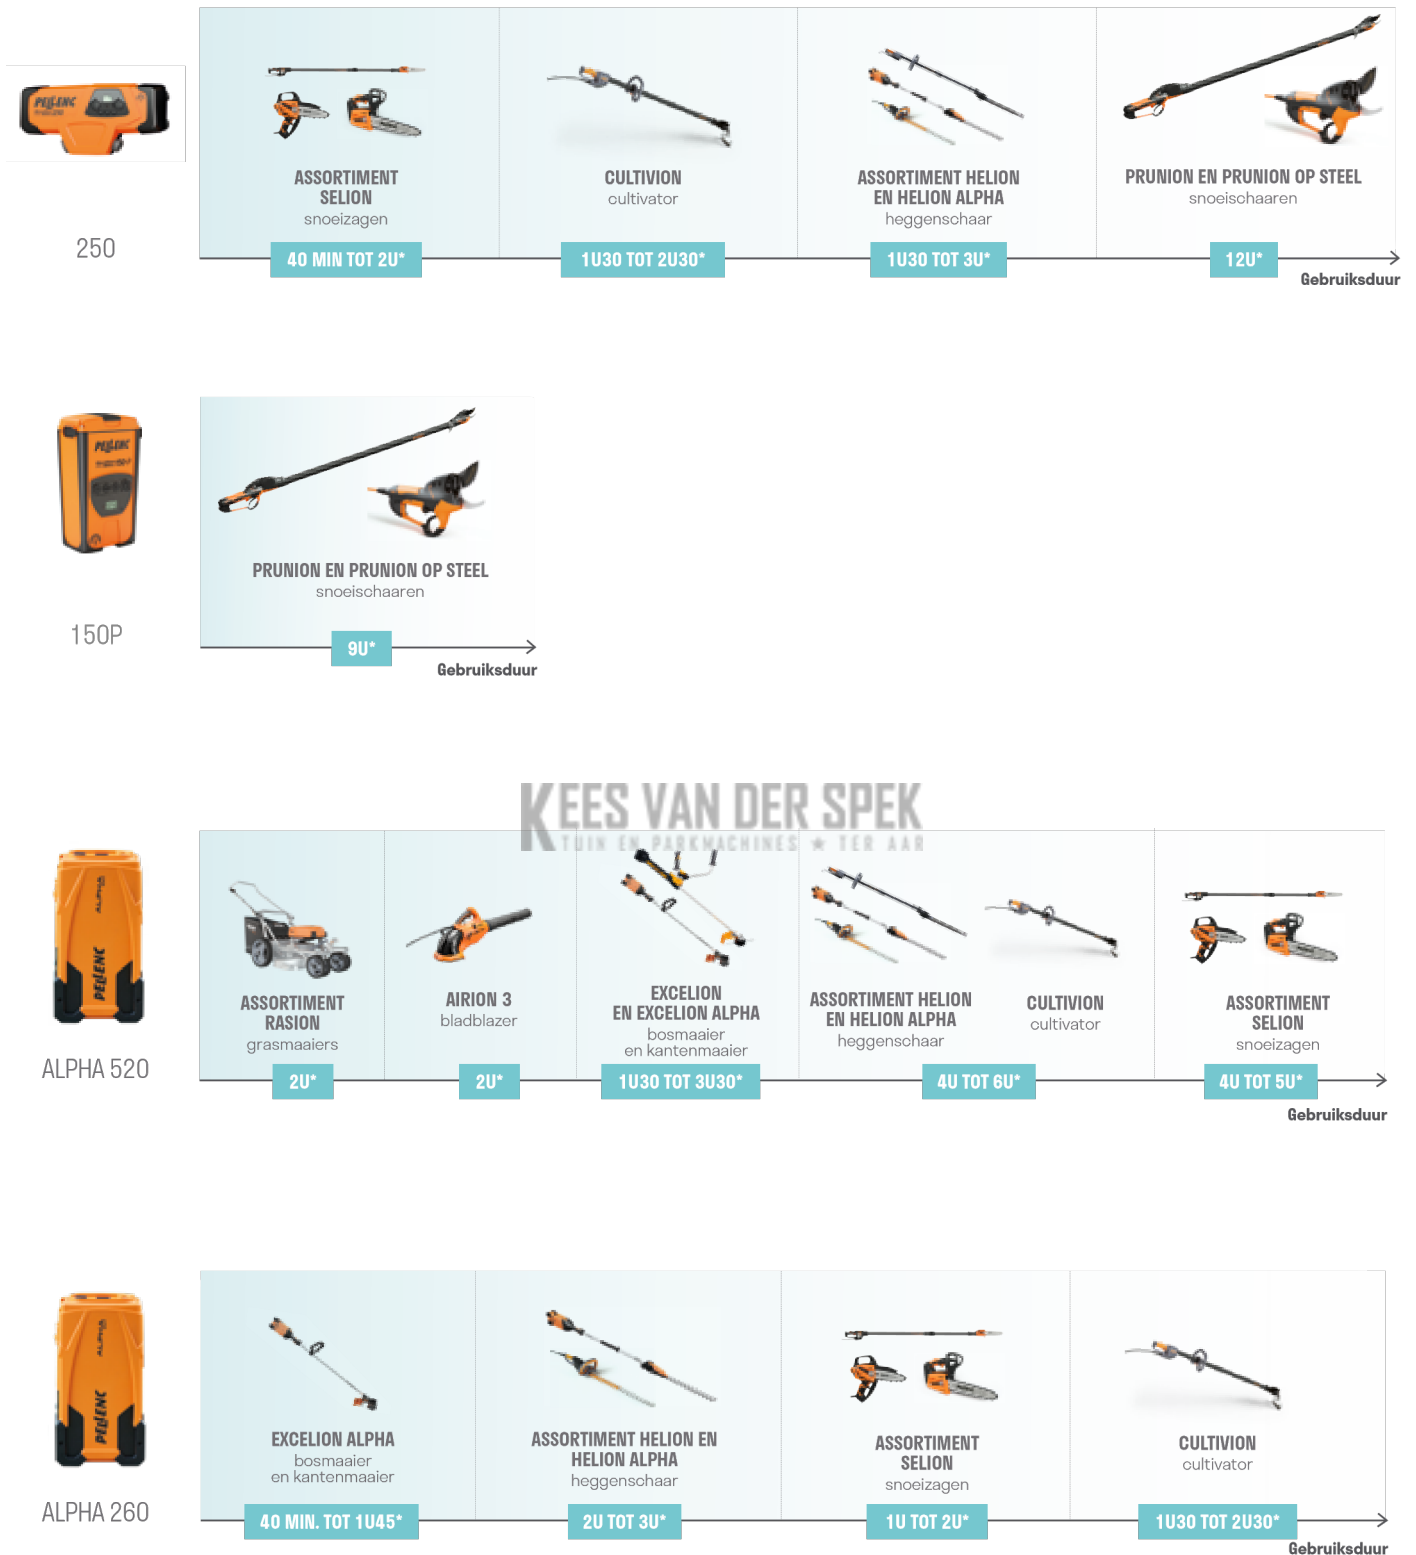

Gebruiksduur →

**Globale werktijden voor een gemiddeld professioneel gebruik.
Tijdsduur inclusief onderbrekingen die inherent zijn aan het gebruik van dit gereedschap.*

ASSORTIMENT MULTIFUNCTIONELE ACCU'S