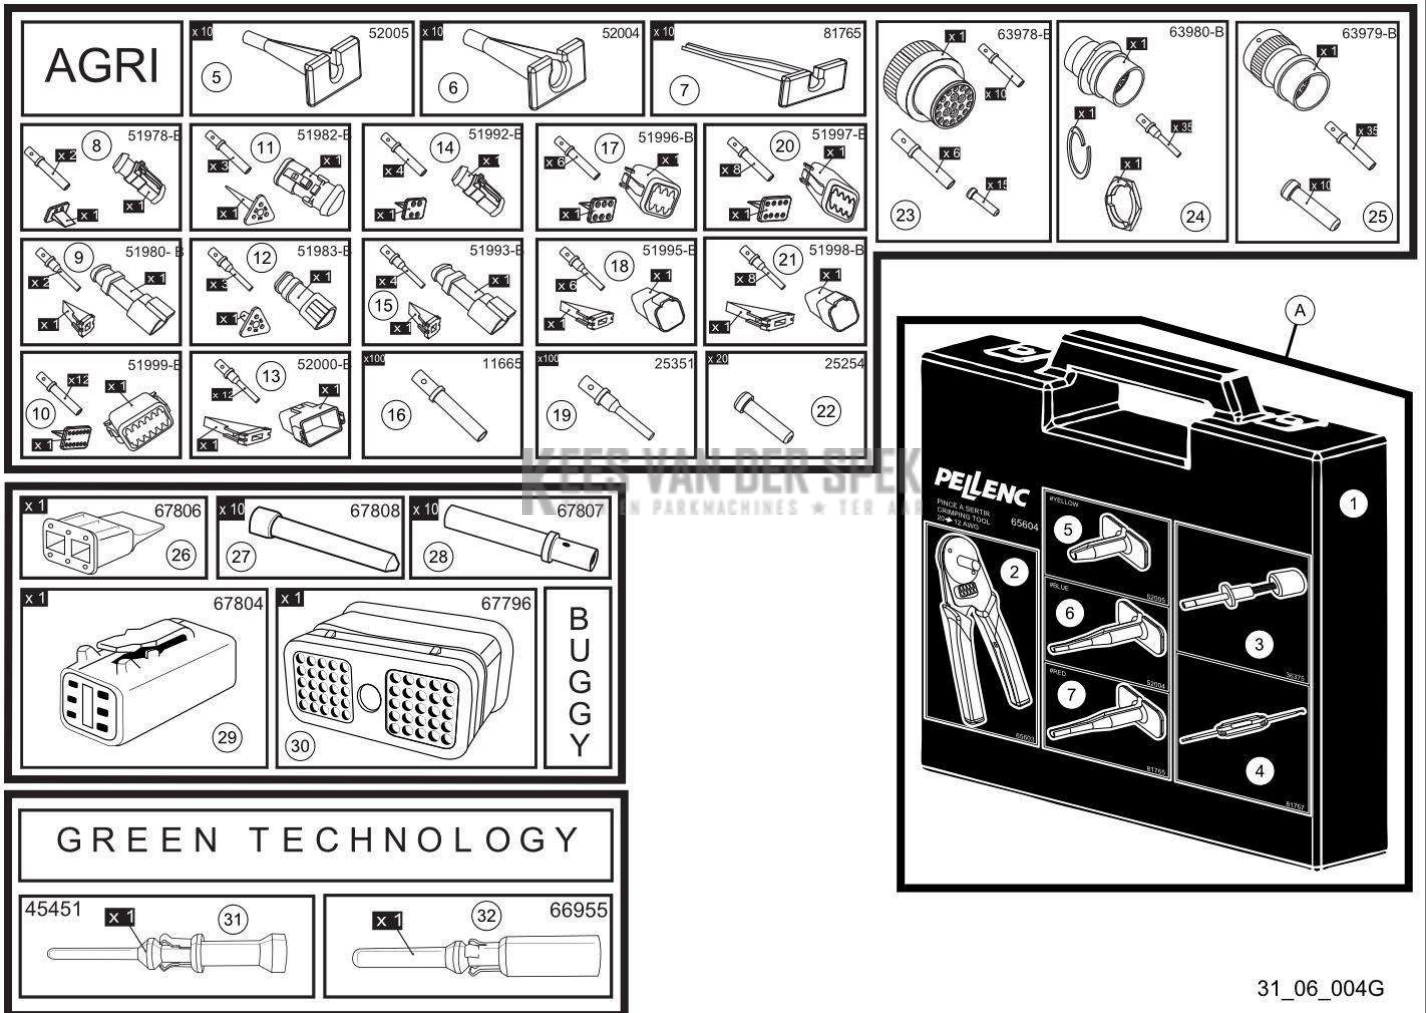

Vervangonderdelen Gereedschap & vetten

31_06_004G

nr.	Artikelnumme	Beschrijving	Hoe	Opmerkingen
1	65602		1	KIT A
2	65603		1	KIT A
3	36375		1	KIT A
4	81767		1	KIT A
5	52005		1	KIT A
6	52004		2	KIT A
7	81765		2	KIT A
8	51978		1	
9	51980		1	
10	51999		1	
11	51982		1	
12	51983		1	
13	52000		1	
14	51992		1	
15	51993		1	
16	11665		100	
17	51996		1	
18	51995		1	
19	25351		1	
20	51997		1	
21	51998		1	
22	25254		20	
23	63978		1	
24	63980		1	
25	63979		1	
26	67806		1	
27	67808		10	
28	67807		10	
29	67804		1	
30	67796		1	
31	45451		1	
32	66955		1	
A	65604		1	

KEES VAN DER SPEK
TOEGELIJD EN VERBODEN TOEGELIJDEN * TER AAN