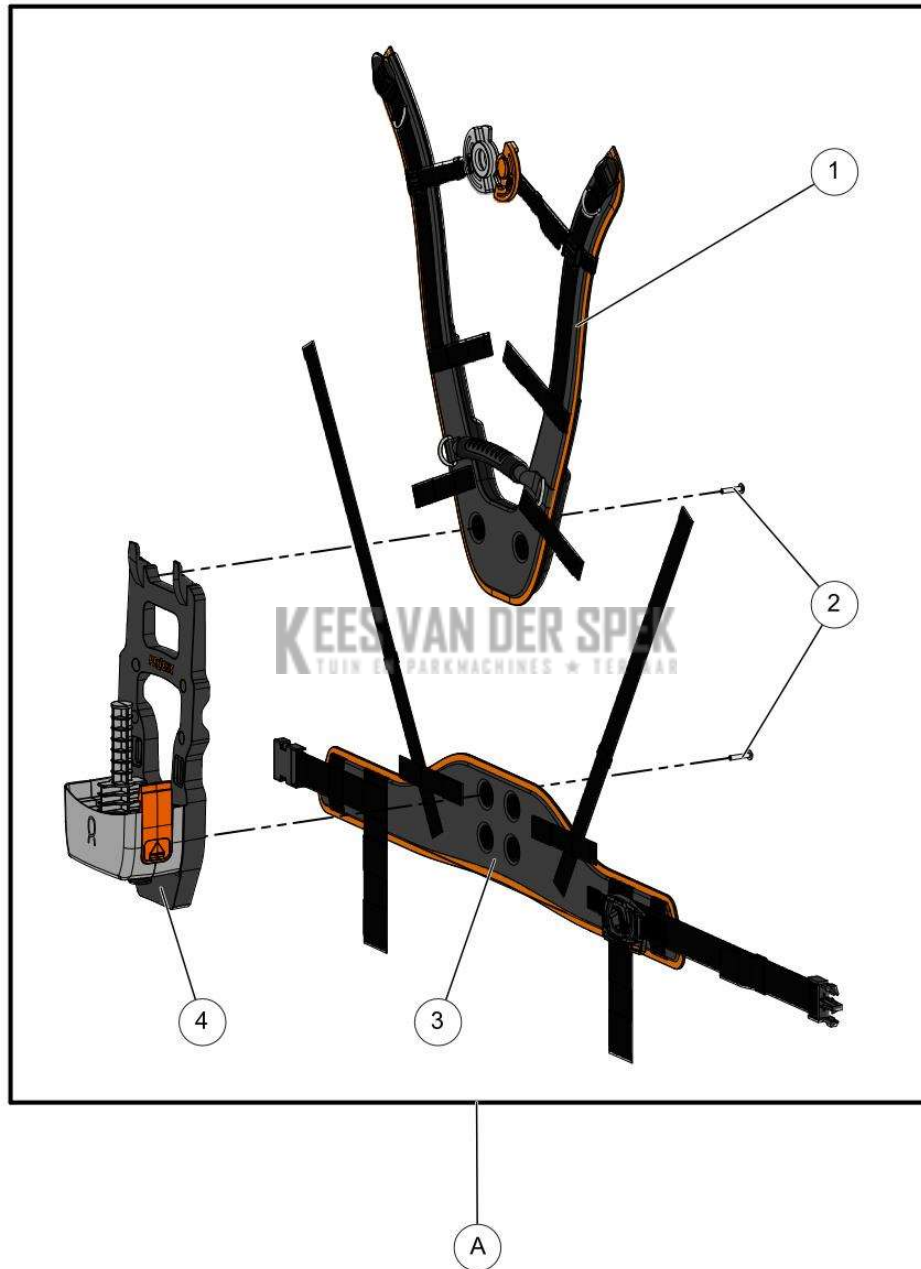

Vervangonderdelen *Medeplichtig*

56_19_005A

PELLENC 57192 - BATTERIE ALPHA 260 / 57192 - ACCU ALPHA 260 - 2018 /
HARNAS ALPHA

nr.	Artikelnumme	Beschrijving	Hoe	Opmerkingen
1	135440		1	KIT A
2	118430		6	KIT A
3	135439		1	KIT A
4	135443		1	KIT A
A	135445		1	VENDU EN MATERIEL / SOLD AS MACHINE ref 57194*

KEES VAN DER SPEK
TUIN EN PARKMACHINES * TER AAR