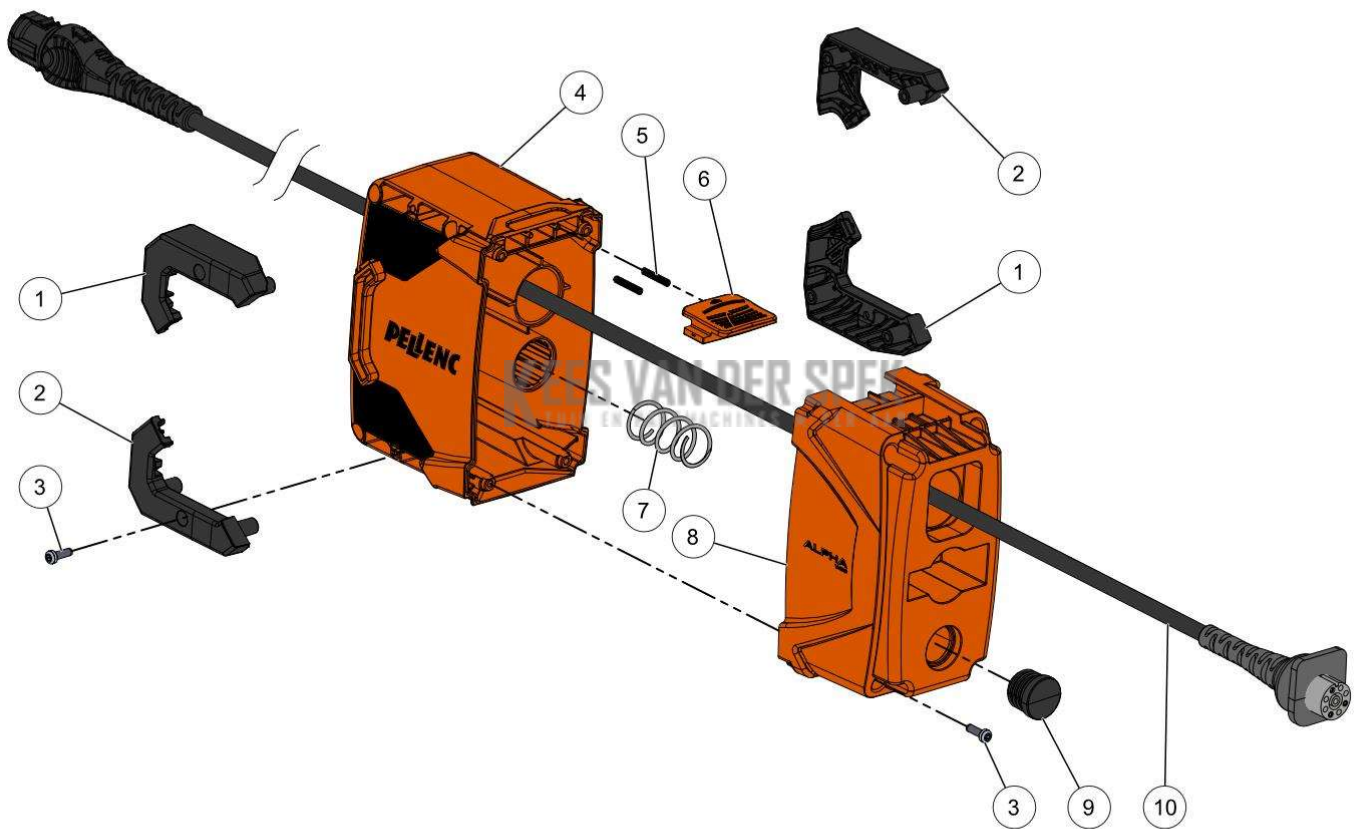

PELENC 57192 - BATTERIE ALPHA 260 / 57192 - ACCU ALPHA 260 - 2018 /
CONTRAGEWICHT

Vervangonderdelen *Medeplichtig*

56_18_008A

PELLENC 57192 - BATTERIE ALPHA 260 / 57192 - ACCU ALPHA 260 - 2018 /
CONTRAGEWICHT

nr.	Artikelnumme	Beschrijving	Hoe	Opmerkingen
1	133226		2	
2	133225		2	
3	73848		8	
4	136939		1	
5	133229		2	
6	133227		1	
7	133235		1	
8	136938		1	
9	133515		1	
10	136953		1	

KEES VAN DER SPEK
TUIN EN PARKMACHINES * TER AAR