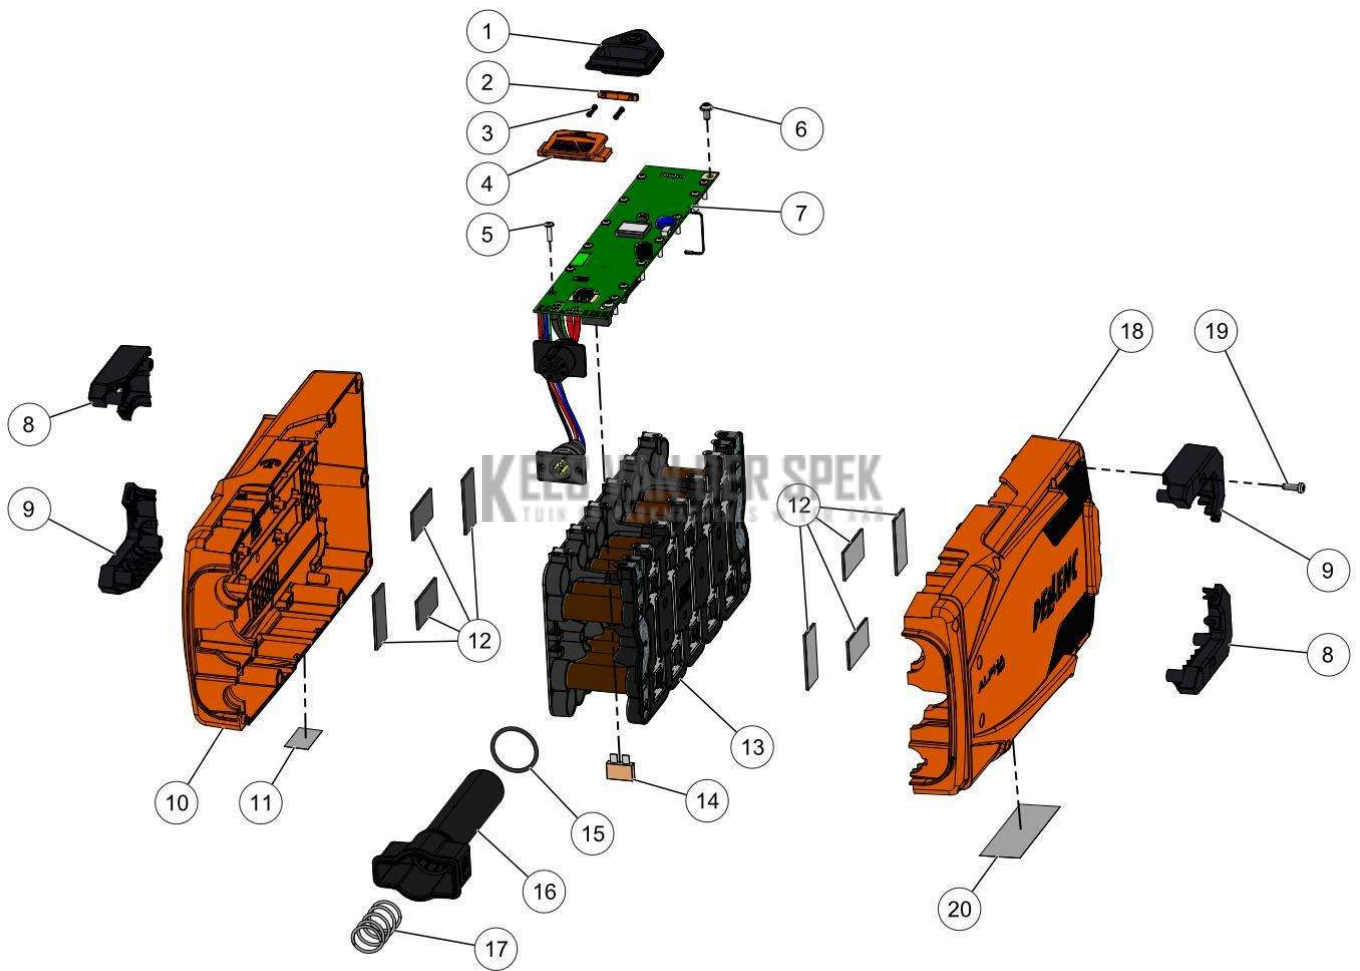

PELENC 57192 - BATTERIE ALPHA 260 / 57192 - ACCU ALPHA 260 - 2018 /
ACCU ALPHA 260

Vervangonderdelen *Accu - Expertniveau*

56_18_006A

PELENC 57192 - BATTERIE ALPHA 260 / 57192 - ACCU ALPHA 260 - 2018 /
ACCU ALPHA 260

nr.	Artikelnumme	Beschrijving	Hoe	Opmerkingen
1	133237		1	
2	133228		1	KIT A
3	133229		2	KIT A
4	133227		1	KIT A
5	133244		13	
6	144775		2	
7	133255		1	
8	133226		2	
9	133225		2	
10	137450		1	KIT B
11	66927		1	
12	133239		8	KITS B, C
13	133215		1	
14	84444		1	
15	06673		1	
16	133224		1	
17	133235		1	
18	137445		1	KIT C
19	73848		15	
20	133901		1	
A	143012		1	
B	143016		1	
C	137449		1	

KEES VAN DER SPEK
TUIN EN PARKMACHINES • TER AAR