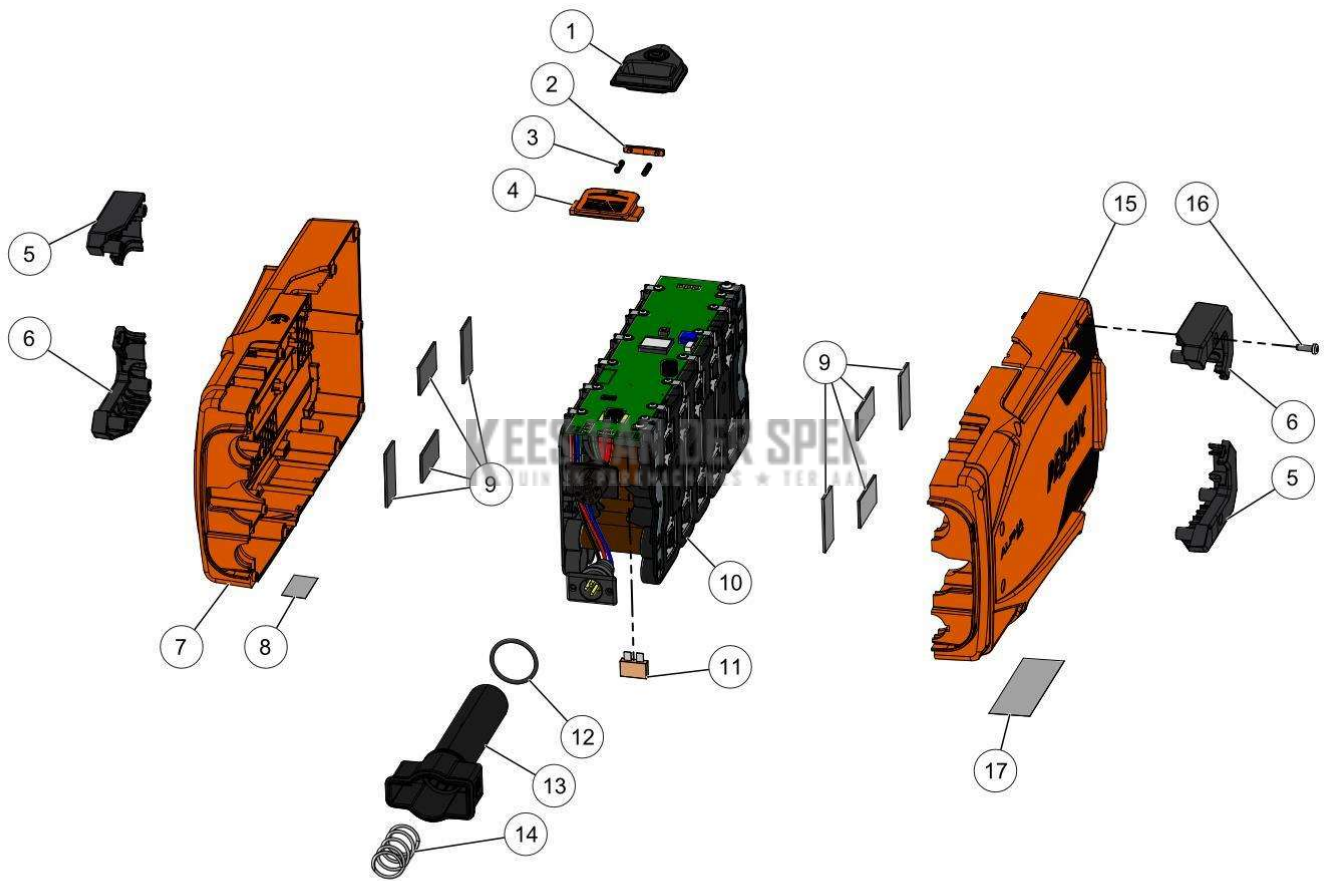

Website www.pellenc.com

PELENC 57192 - BATTERIE ALPHA 260 / 57192 - ACCU ALPHA 260 - 2018 /
ACCU ALPHA 260

Vervangonderdelen *Mechanisch*

56_18_004A

PELENC 57192 - BATTERIE ALPHA 260 / 57192 - ACCU ALPHA 260 - 2018 /
ACCU ALPHA 260