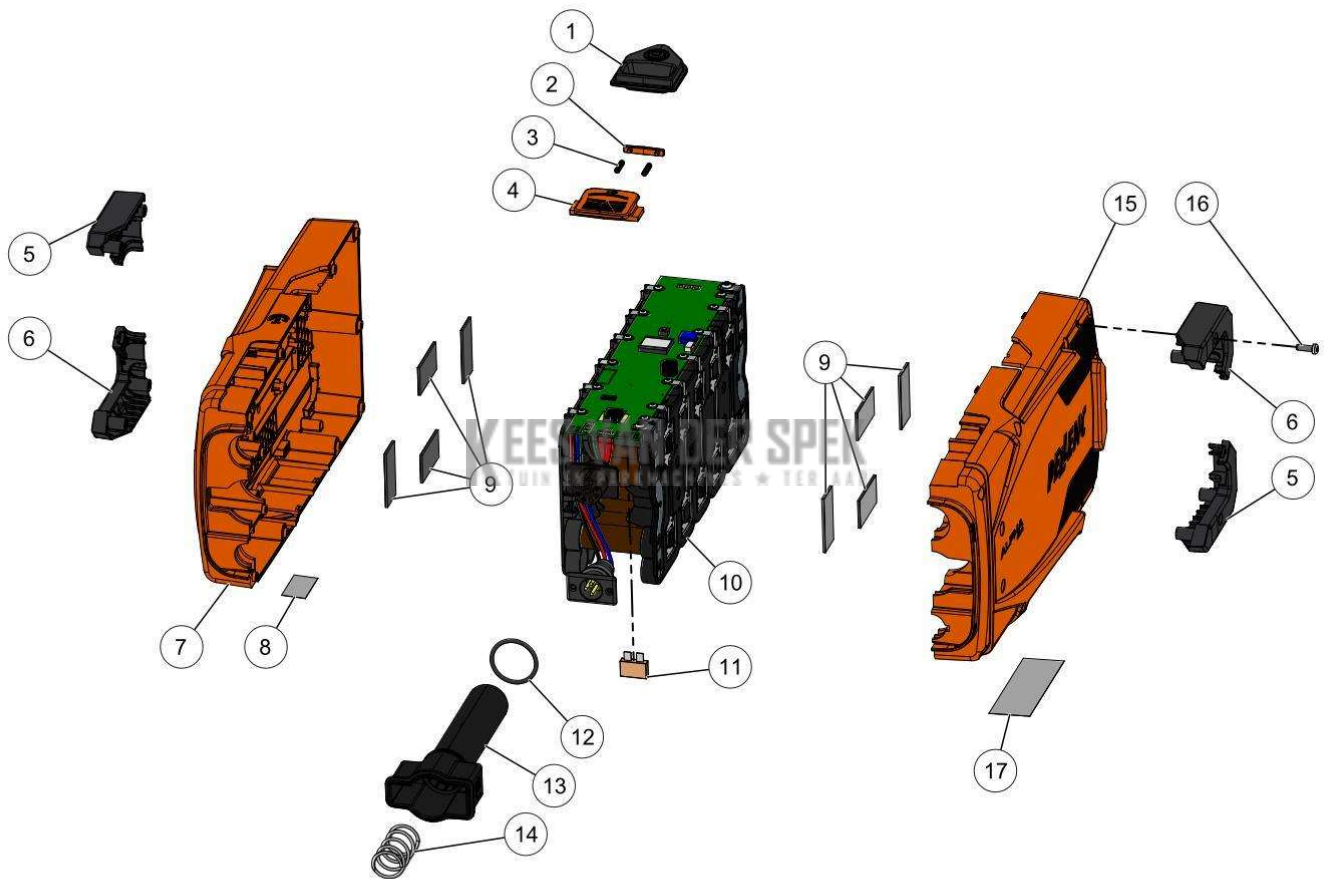

PELENC 57192 - BATTERIE ALPHA 260 / 57192 - ACCU ALPHA 260 - 2019 /
ACCU ALPHA 260

Vervangonderdelen *Mechanisch*

56_18_004A

PELENC 57192 - BATTERIE ALPHA 260 / 57192 - ACCU ALPHA 260 - 2019 /
ACCU ALPHA 260

nr.	Artikelnumme	Beschrijving	Hoe	Opmerkingen
1	133237		1	
2	133228		1	KIT A
3	133229		2	KIT A
4	133227		1	KIT A
5	133226		2	
6	133225		2	
7	137450		1	KIT B
8	66927		1	
9	133239		8	KITS B, C
10	133215		1	
11	84444		1	
12	06673		1	
13	133224		1	
14	133235		1	
15	137445		1	KIT C
16	73848		15	
17	133901		1	
A	143012		1	
B	143016		1	
C	137449		1	