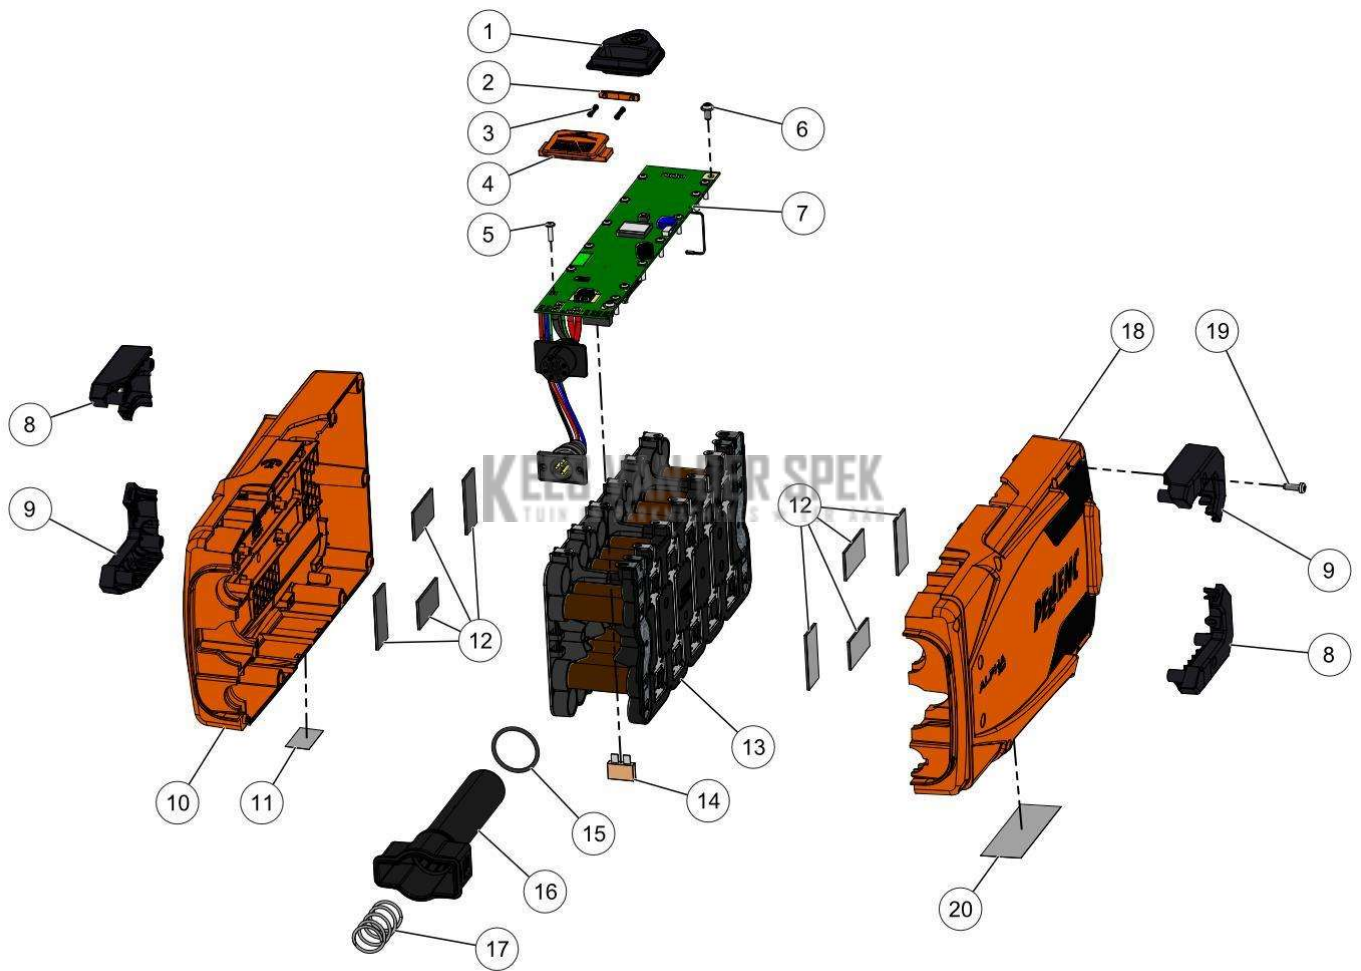

PELENC 57192 - BATTERIE ALPHA 260 / 57192 - ACCU ALPHA 260 - 2019 /
ACCU ALPHA 260

Vervangonderdelen *Accu - Expertniveau*

56_18_006A

PELENC 57192 - BATTERIE ALPHA 260 / 57192 - ACCU ALPHA 260 - 2019 /
ACCU ALPHA 260

nr.	Artikelnumme	Beschrijving	Hoe	Opmerkingen
1	133237		1	
2	133228		1	KIT A
3	133229		2	KIT A
4	133227		1	KIT A
5	133244		13	
6	144775		2	
7	133255		1	
8	133226		2	
9	133225		2	
10	137450		1	KIT B
11	66927		1	
12	133239		8	KITS B, C
13	133215		1	
14	84444		1	
15	06673		1	
16	133224		1	
17	133235		1	
18	137445		1	KIT C
19	73848		15	
20	133901		1	
A	143012		1	
B	143016		1	
C	137449		1	

KEES VAN DER SPEK
TUIN EN PARKMACHINES * TER AAR