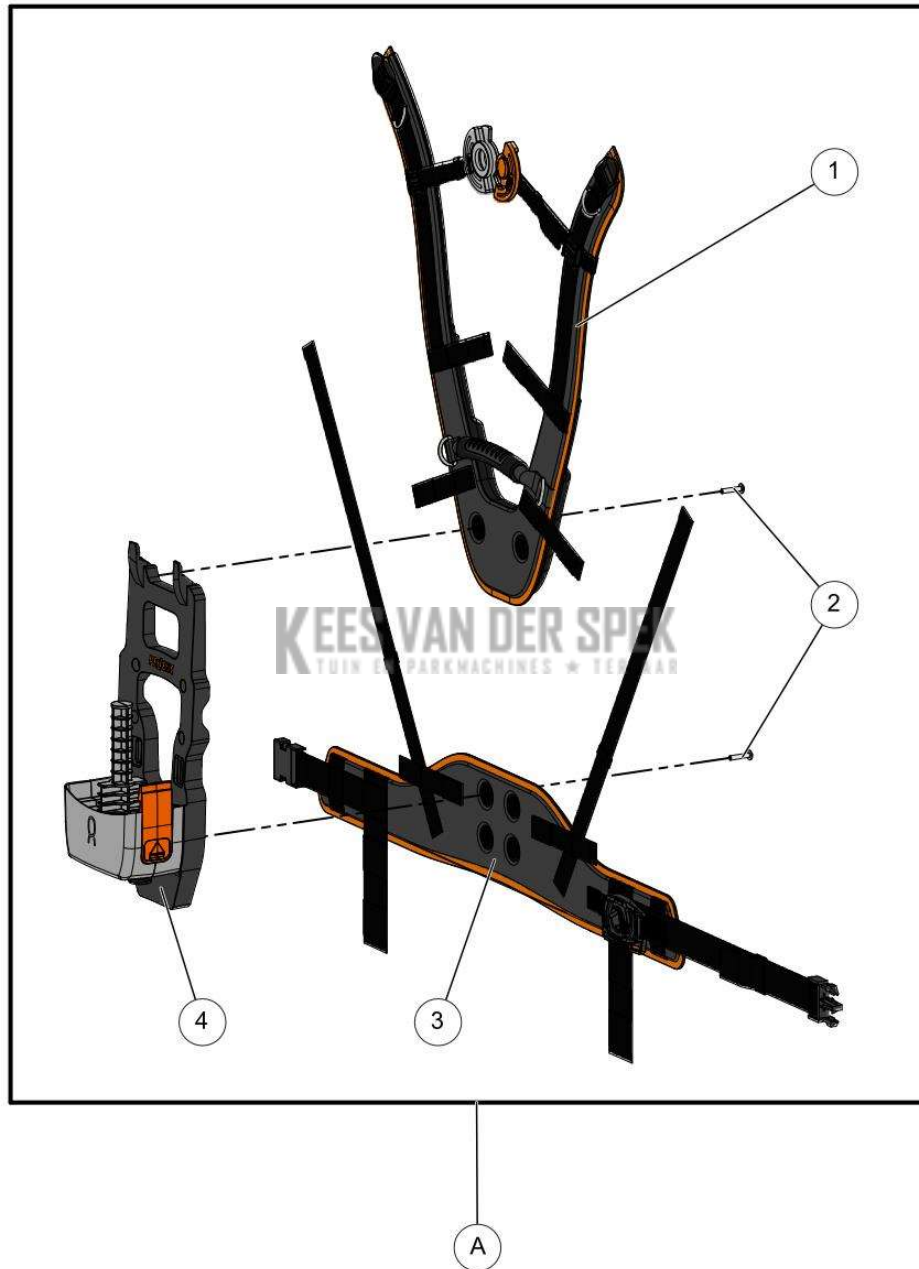

Vervangonderdelen *Medeplichtig*

56_19_005A

PELLENC 57192 - BATTERIE ALPHA 260 / 57192 - ACCU ALPHA 260 - 2019 /
HARNAS ALPHA

nr.	Artikelnumme	Beschrijving	Hoe	Opmerkingen
1	135440		1	KIT A
2	118430		6	KIT A
3	135439		1	KIT A
4	135443		1	KIT A
A	135445		1	VENDU EN MATERIEL / SOLD AS MACHINE ref 57194*

KEES VAN DER SPEK
TUIN EN PARKMACHINES * TER AAR