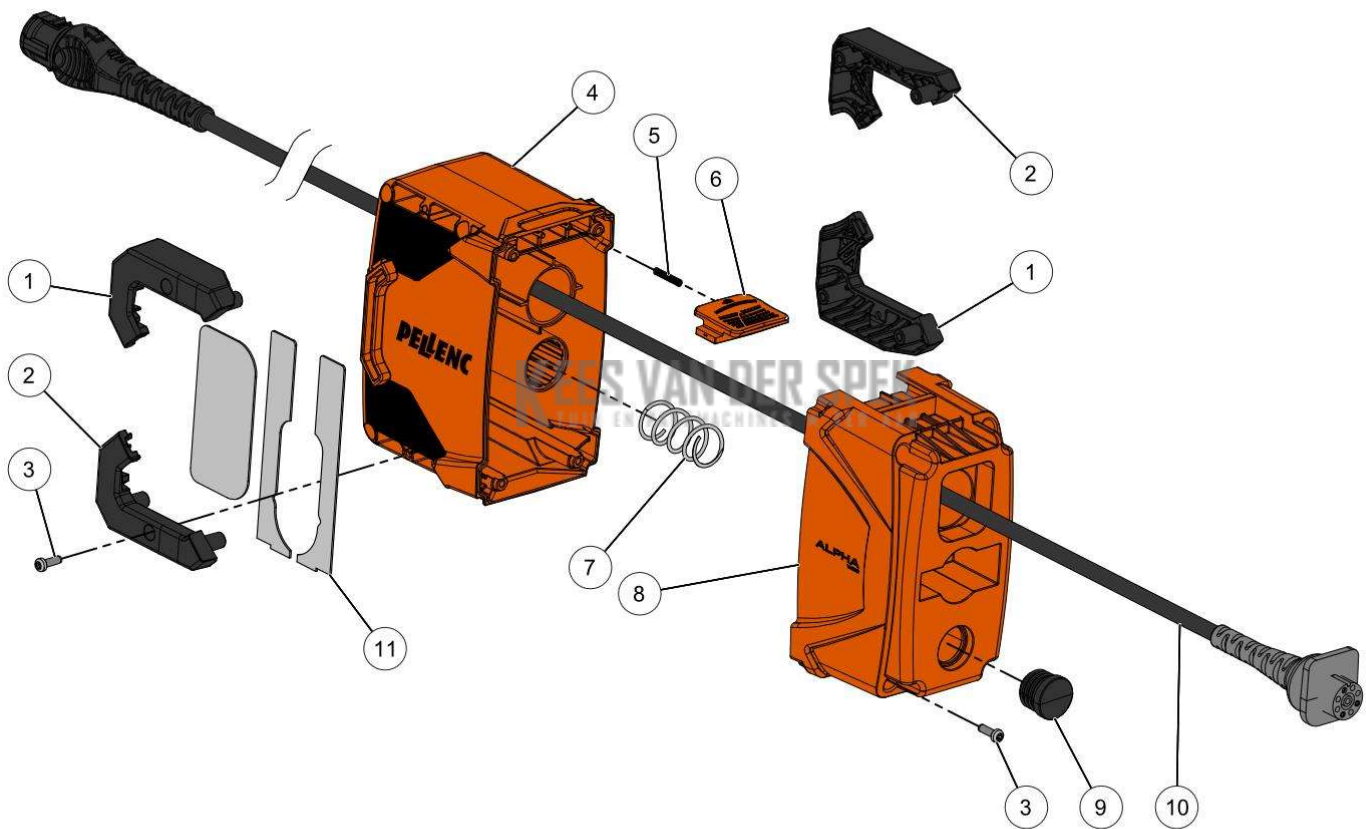

PELENC 57192 - BATTERIE ALPHA 260 / 57192 - ACCU ALPHA 260 - 2019 /
CONTRAGEWICHT

Vervangonderdelen *Medeplichtig*

56_19_008A

PELENC 57192 - BATTERIE ALPHA 260 / 57192 - ACCU ALPHA 260 - 2019 /
CONTRAGEWICHT

nr.	Artikelnumme	Beschrijving	Hoe	Opmerkingen
1	133226		2	
2	133225		2	
3	73848		8	
4	136939		1	
5	133229		2	
6	133227		1	
7	133235		1	
8	136938		1	
9	133515		1	
10	136953		1	
11	151357	MOUSSE CALAGE CONTREPOIDS W26	1	

KEES VAN DER SPEK
TUIN EN PARKMACHINES * TER AAR