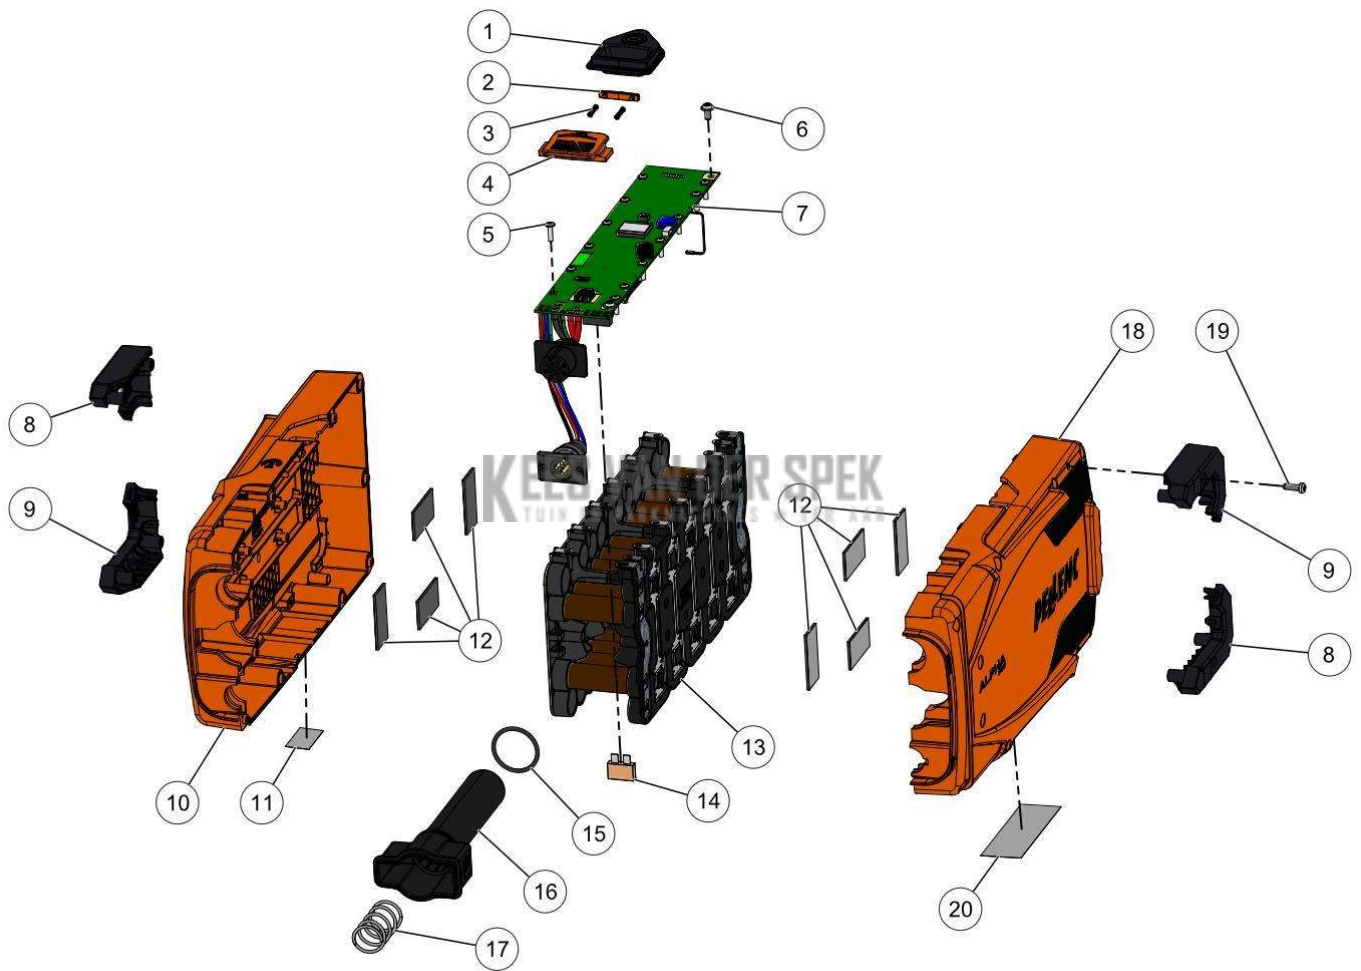

PELENC 57192 - BATTERIE ALPHA 260 / 57192 - ACCU ALPHA 260 - 2020 /
ACCU ALPHA 260

Vervangonderdelen *Accu - Expertniveau*

56_18_006A

PELENC 57192 - BATTERIE ALPHA 260 / 57192 - ACCU ALPHA 260 - 2020 /
ACCU ALPHA 260

nr.	Artikelnumme	Beschrijving	Hoe	Opmerkingen
1	133237	VENSTER WEERGAVE BATT 4P/2P	1	
2	133228		1	KIT A
3	133229	DRUKVEER KLEP BATT 4P/2P	2	KIT A
4	133227		1	KIT A
5	133244		13	
6	144775		2	
7	133255	PRINTPLAAT ACCU 4P/2P OND.	1	
8	133226	POOT BOVENAAN BATTERIJBOX 4P/2P	2	
9	133225	POOT ONDERAAN BATTERIJBOX 4P/2P	2	
10	137450		1	KIT B
11	66927		1	
12	133239		8	KITS B, C
13	133215		1	
14	84444	ZEKERING 40 A 58 V	1	
15	06673		1	
16	133224		1	
17	133235		1	
18	137445		1	KIT C
19	73848	SCHROEF DELTA PT WN5452 40X12	15	
20	133901		1	
A	143012	SET KLEP UITGERUST BATTERIJ 2P/4P	1	
B	143016	BOX ONDERAAN BATT 2P UITGERUST	1	
C	137449	BOX BOVENAAN BATT 2P VOORBER.	1