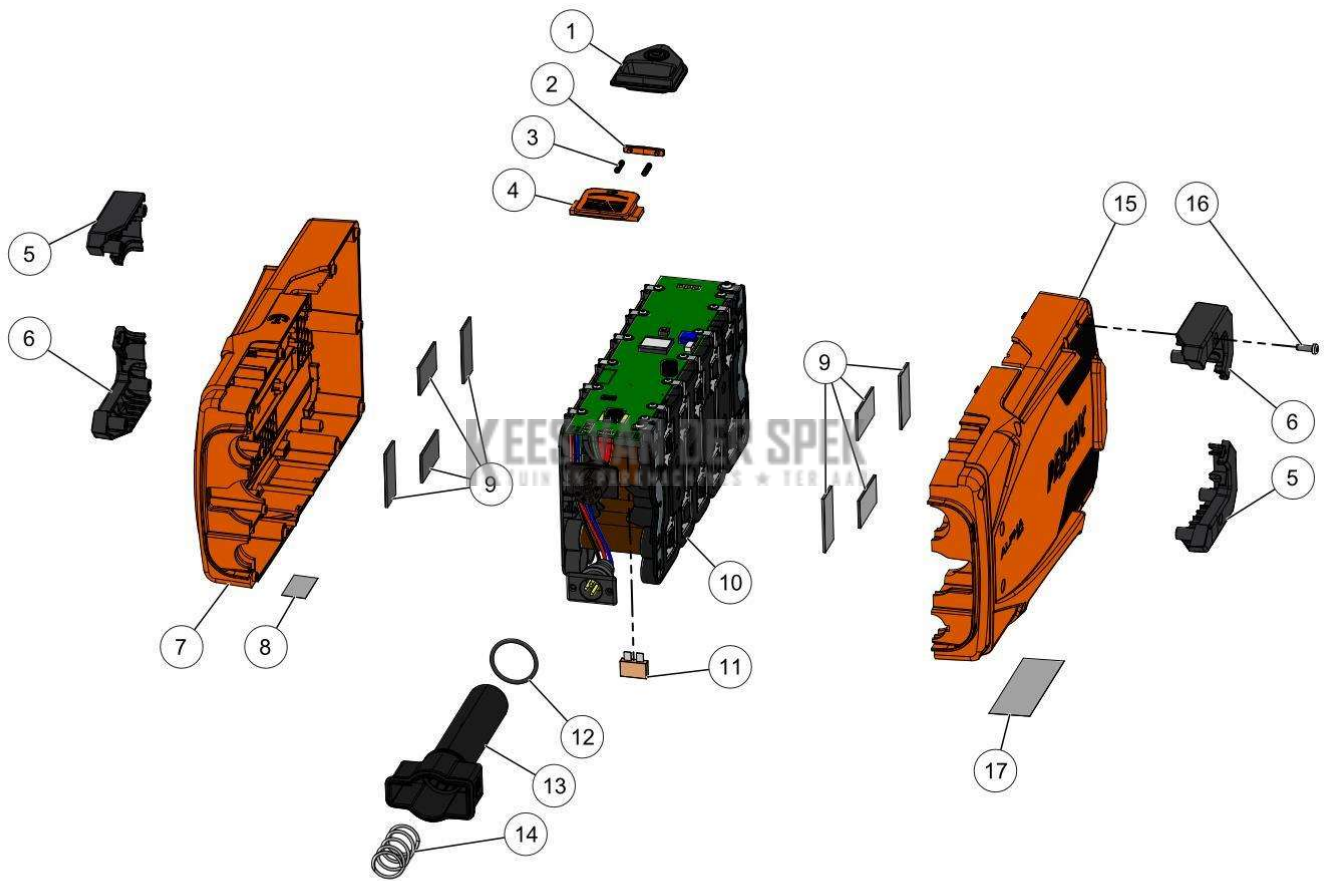

PELENC 57192 - BATTERIE ALPHA 260 / 57192 - ACCU ALPHA 260 - 2020 /
ACCU ALPHA 260

Vervangonderdelen *Mechanisch*

56_18_004A

PELENC 57192 - BATTERIE ALPHA 260 / 57192 - ACCU ALPHA 260 - 2020 /
ACCU ALPHA 260

nr.	Artikelnumme	Beschrijving	Hoe	Opmerkingen
1	133237	VENSTER WEERGAVE BATT 4P/2P	1	
2	133228		1	KIT A
3	133229	DRUKVEER KLEP BATT 4P/2P	2	KIT A
4	133227		1	KIT A
5	133226	POOT BOVENAAN BATTERIJBOX 4P/2P	2	
6	133225	POOT ONDERAAN BATTERIJBOX 4P/2P	2	
7	137450		1	KIT B
8	66927		1	
9	133239		8	KITS B, C
10	133215		1	
11	84444	ZEKERING 40 A 58 V	1	
12	06673		1	
13	133224		1	
14	133235		1	
15	137445		1	KIT C
16	73848	SCHROEF DELTA PT WN5452 40X12	15	
17	133901		1	
A	143012	SET KLEP UITGERUST BATTERIJ 2P/4P	1	
B	143016	BOX ONDERAAN BATT 2P UITGERUST	1	
C	137449	BOX BOVENAAN BATT 2P VOORBER.	1	

KEES VAN DER SPEK
TUIN EN PARKMACHINES * TER AAR