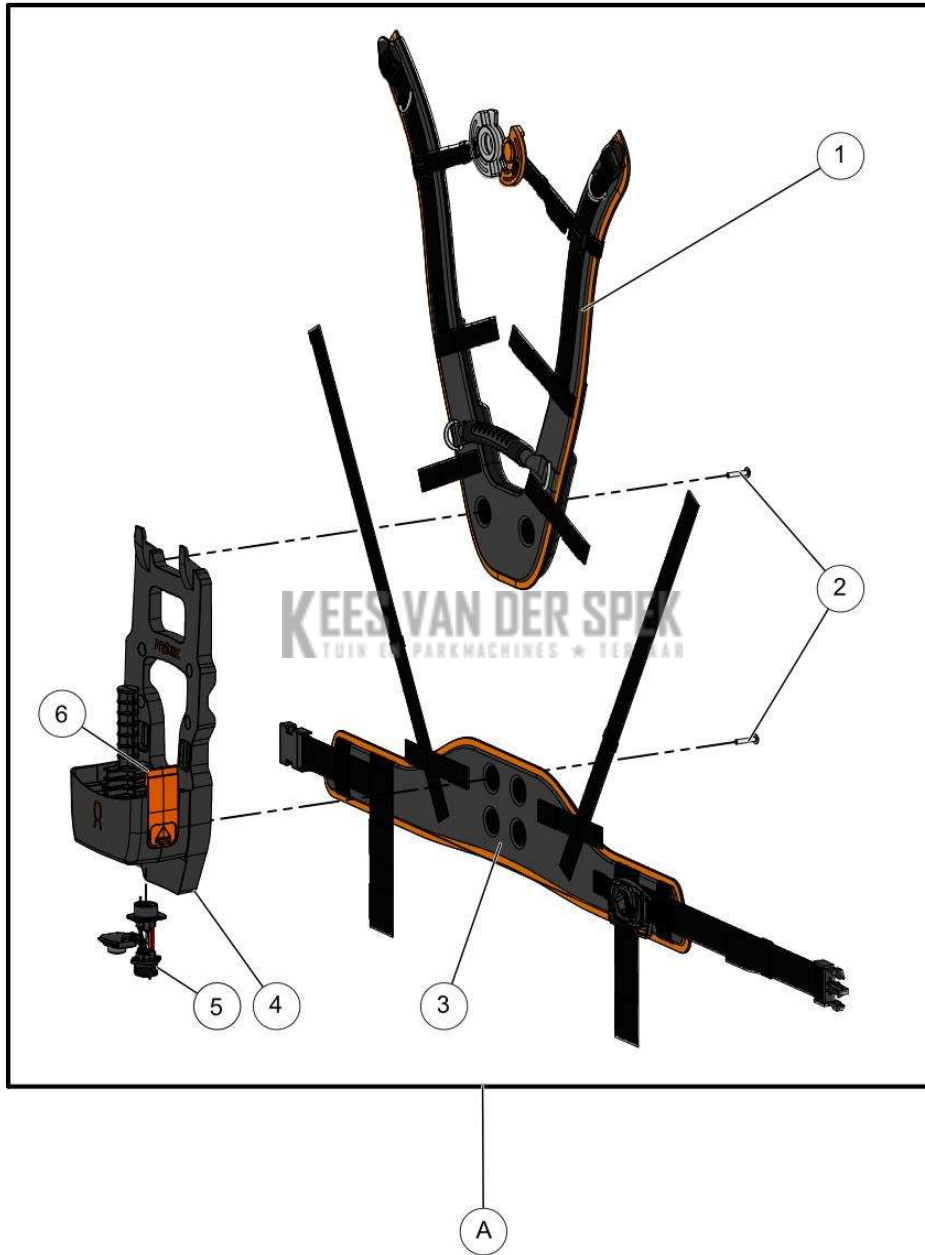

Vervangonderdelen *Medeplichtig*

56_19_005C

PELENC 57192 - BATTERIE ALPHA 260 / 57192 - ACCU ALPHA 260 - 2020 /
HARNAS ALPHA

nr.	Artikelnumme	Beschrijving	Hoe	Opmerkingen
1	135440	SCHOUDERBANDEN ACCUHARNAS	1	
1	132285	GESP BORSTBAND MANNELIJK DEEL	1	
1	132286	GESP BORSTBAND VROUWELIJK DEEL	1	
2	118430	SCHROEF DELTA PT WN5411 50-25	6	
3	135439	RIEM ACCUHARNAS 4P/2P	1	
4	134982	INT. OMHULSEL HARNAS BATTERIJ	1	
4	134983	EXT. OMHULSEL HARNAS BATTERIJ	1	
4	142833	RUGHARNAS BATTERIJ 4P/2P	1	
5	139545	KAART KNOP HARNAS ACCU 4P/2P	1	
5	132551	MANNELIJKE CONTACTPOORT EX.	1	
6	143225	CLIP HANDGREEP ACHTERAAN H2P	1	
7	145436	SCHROEF WUPLAST W1452 5-40 Z	1	
A	135445		1	VENDU EN MATERIEL / SOLD AS MACHINE ref 57194*
B	135443		1	KIT A

KEES VAN DER SPEK
TUIN EN PARKMACHINES * TER AAR