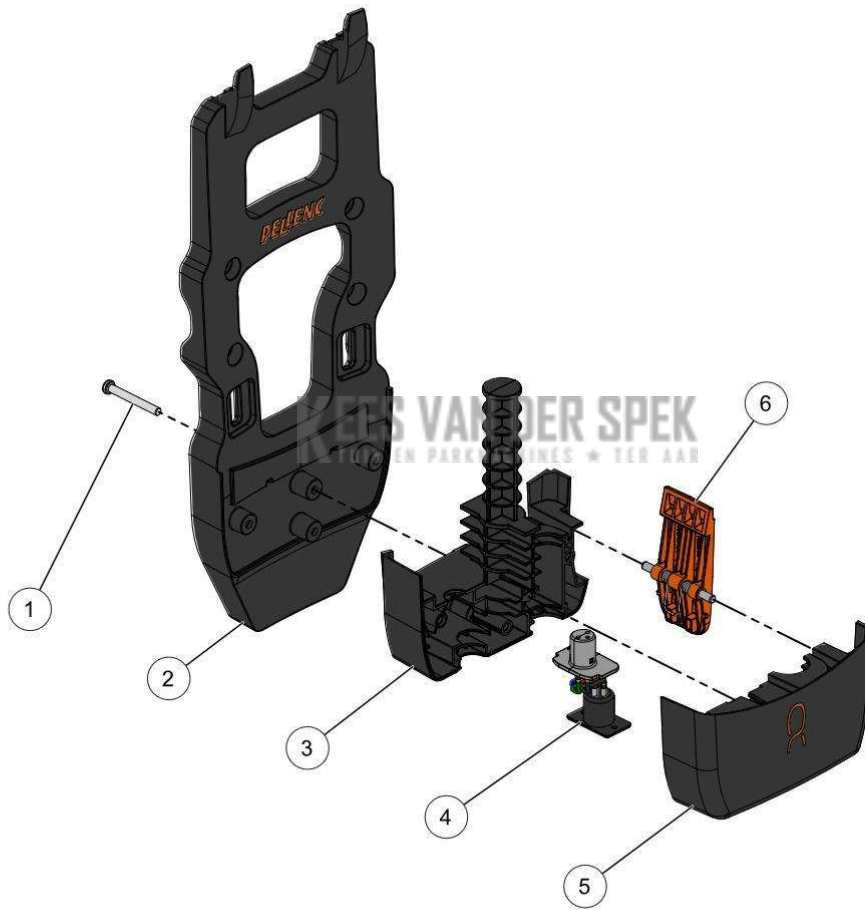

PELENC 57192 - BATTERIE ALPHA 260 / 57192 - ACCU ALPHA 260 - 2020 /
CHARGING DOCK STATION

Vervangonderdelen *Medeplichtig*

56_21_002A

nr.	Artikelnumme	Beschrijving	Hoe	Opmerkingen
1	145436	SCHROEF WUPLAST W1452 5-40 Z	4	
2	142833	RUGHARNAS BATTERIJ 4P/2P	1	
3	150723		1	
4	145435	BEKABELING LAADSTATION 2P/4P	1	
5	150724		1	
6	143225	CLIP HANDGREEP ACHTERAAN H2P	1