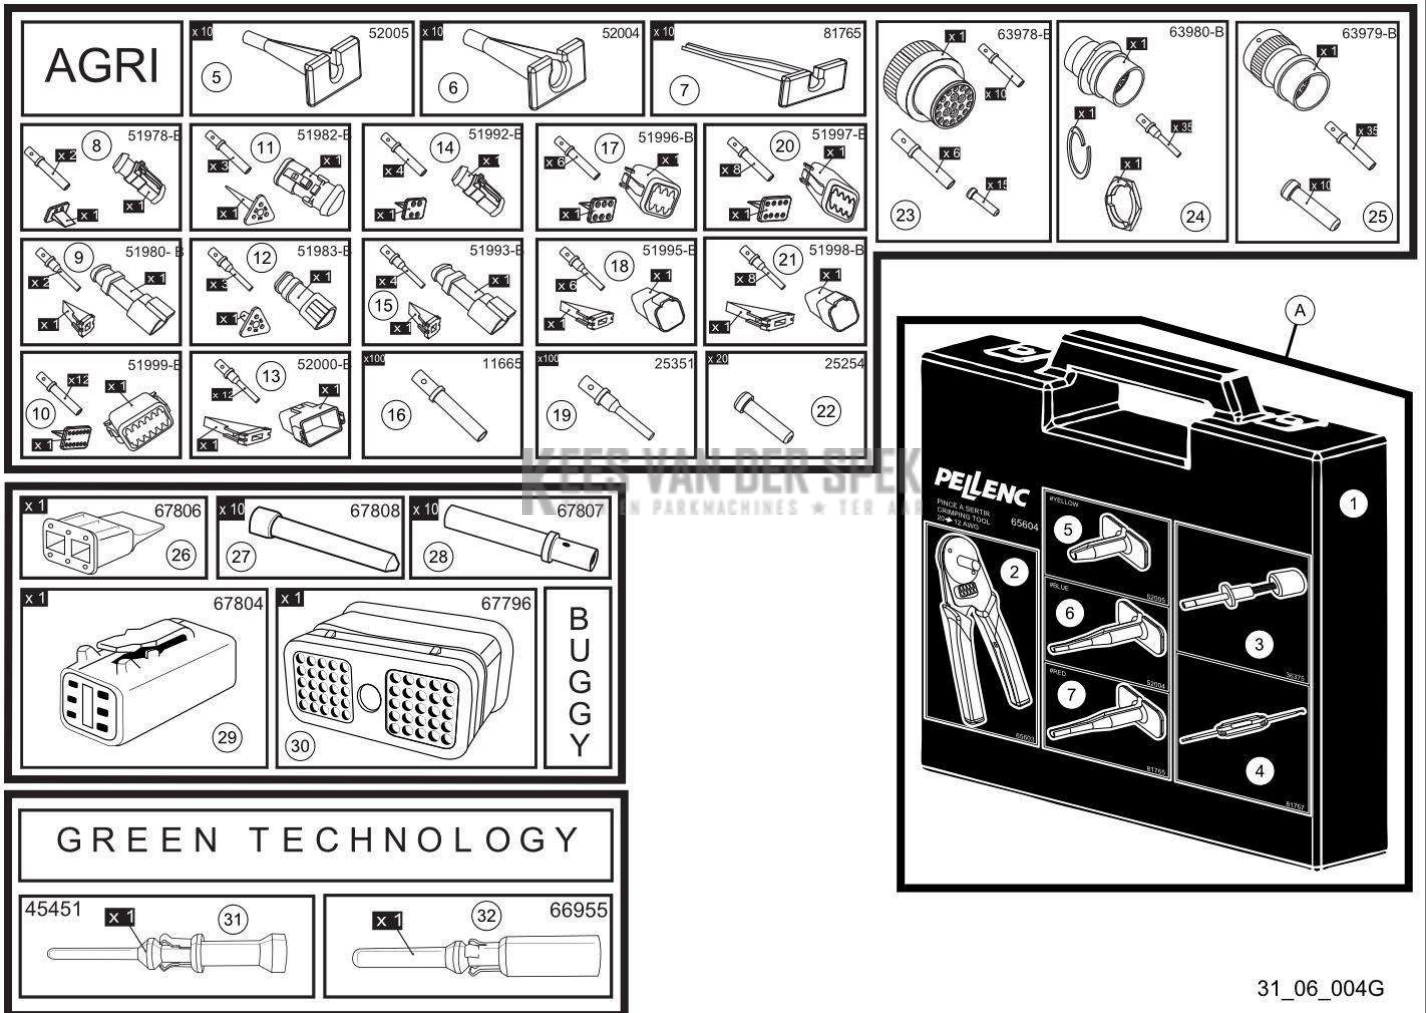

Vervangonderdelen Gereedschap & vetten

31_06_004G

nr.	Artikelnumme	Beschrijving	Hoe	Opmerkingen
1	65602		1	KIT A
2	65603		1	KIT A
3	36375		1	KIT A
4	81767		1	KIT A
5	52005		1	KIT A
6	52004		2	KIT A
7	81765		2	KIT A
8	51978		1	
9	51980		1	
10	51999		1	
11	51982		1	
12	51983		1	
13	52000		1	
14	51992		1	
15	51993		1	
16	11665		100	
17	51996		1	
18	51995		1	
19	25351		1	
20	51997		1	
21	51998		1	
22	25254		20	
23	63978		1	
24	63980		1	
25	63979		1	
26	67806		1	
27	67808		10	
28	67807		10	
29	67804		1	
30	67796		1	
31	45451	MANNELIJKE FICHE 1.03 (0.34 MM2)	1	
32	66955	F-RUNNERM POSITTRONIC	1	
A	65604		1	
33	40752		1	
34	75685		1	

KEES VAN DER SPEK
TOOL EN REPARATIE MACHINES • TER AAR