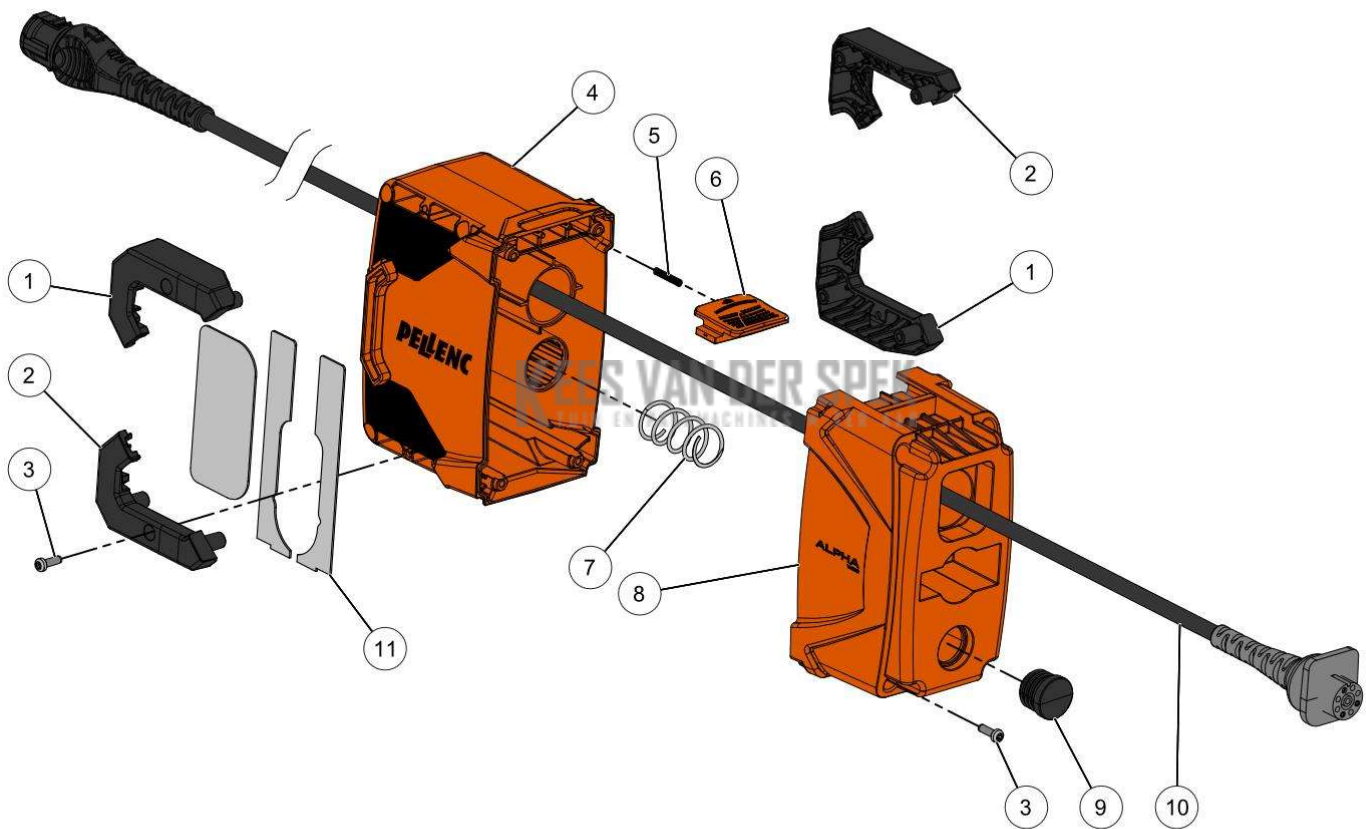

PELENC 57192 - BATTERIE ALPHA 260 / 57192 - ACCU ALPHA 260 - 2020 /
CONTRAGEWICHT

Vervangonderdelen *Medeplichtig*

56_19_008A

PELENC 57192 - BATTERIE ALPHA 260 / 57192 - ACCU ALPHA 260 - 2020 /
CONTRAGEWICHT

nr.	Artikelnumme	Beschrijving	Hoe	Opmerkingen
1	133226	POOT BOVENAAN BATTERIJBOX 4P/2P	2	
2	133225	POOT ONDERAAN BATTERIJBOX 4P/2P	2	
3	73848	SCHROEF DELTA PT WN5452 40X12	8	
4	136939		1	
5	133229	DRUKVEER KLEP BATT 4P/2P	2	
6	133227		1	
7	133235		1	
8	136938		1	
9	133515	DOP BUIS EX. ALPHA	1	
10	136953		1	
11	151357	MOUSSE CALAGE CONTREPOIDS W26	1	

KEES VAN DER SPEK
TUIN EN PARKMACHINES * TER AAR