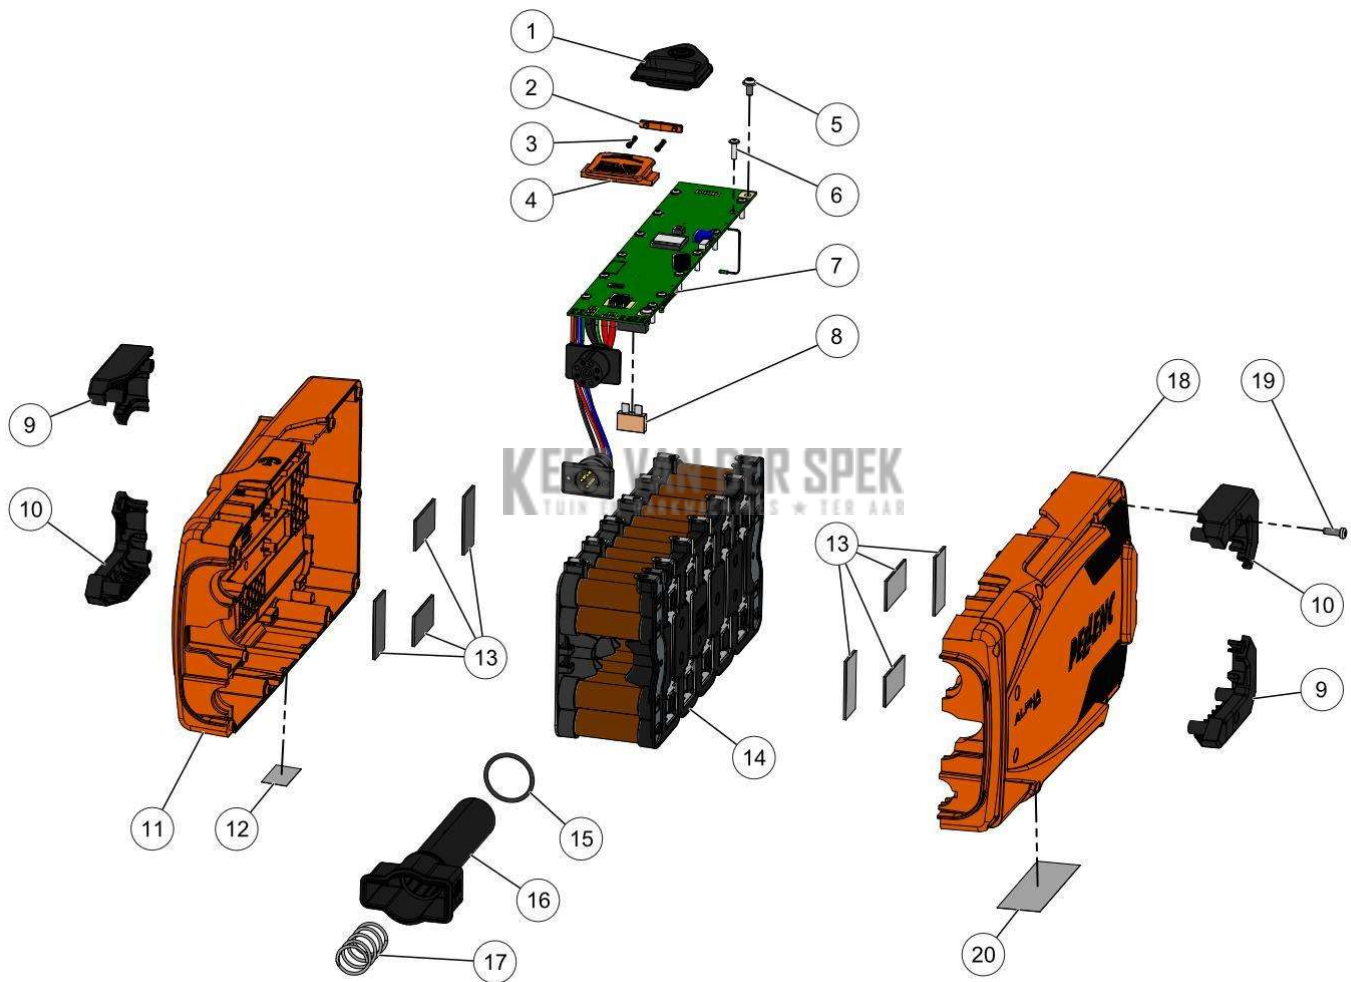

PELENC 57193 - BATTERIE ALPHA 520 / 57193 - ACCU ALPHA 520 - 2018 /
ACCU ALPHA 520

Vervangonderdelen *Accu - Expertniveau*

56_18_007A

PELENC 57193 - BATTERIE ALPHA 520 / 57193 - ACCU ALPHA 520 - 2018 /
ACCU ALPHA 520

nr.	Artikelnumme	Beschrijving	Hoe	Opmerkingen
1	133237		1	
2	133228		1	KIT A
3	133229		2	KIT A
4	133227		1	KIT A
5	144775		2	
6	133244		13	
7	133255		1	
8	84444		1	
9	133226		2	
10	133225		2	
11	137387		1	KIT B
12	66927		1	
13	133239		8	KIT B, C
14	133216		1	
15	06673		1	
16	133224		1	
17	133235		1	
18	137458		1	KIT C
19	73848		15	
20	133900		1	
A	143012		1	
B	143018		1	
C	133240		1	

KEES VAN DER SPEK
TUIN EN PARKMACHINES • TER AAR