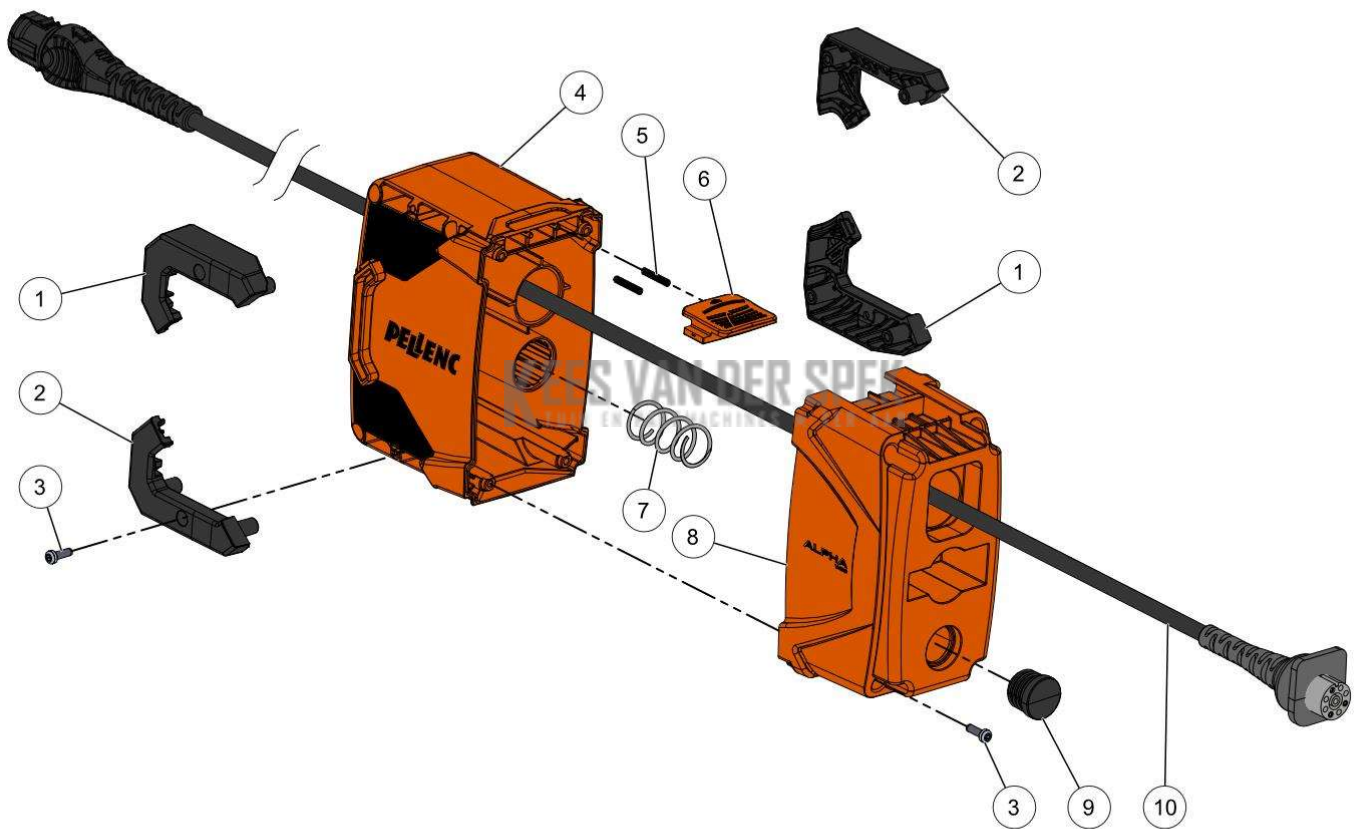

PELENC 57193 - BATTERIE ALPHA 520 / 57193 - ACCU ALPHA 520 - 2018 /
CONTRAGEWICHT

Vervangonderdelen *Medeplichtig*

56_18_008A

PELENC 57193 - BATTERIE ALPHA 520 / 57193 - ACCU ALPHA 520 - 2018 /
CONTRAGEWICHT

nr.	Artikelnumme	Beschrijving	Hoe	Opmerkingen
1	133226		2	
2	133225		2	
3	73848		8	
4	136939		1	
5	133229		2	
6	133227		1	
7	133235		1	
8	136938		1	
9	133515		1	
10	136953		1	

KEES VAN DER SPEK
TUIN EN PARKMACHINES * TER AAR