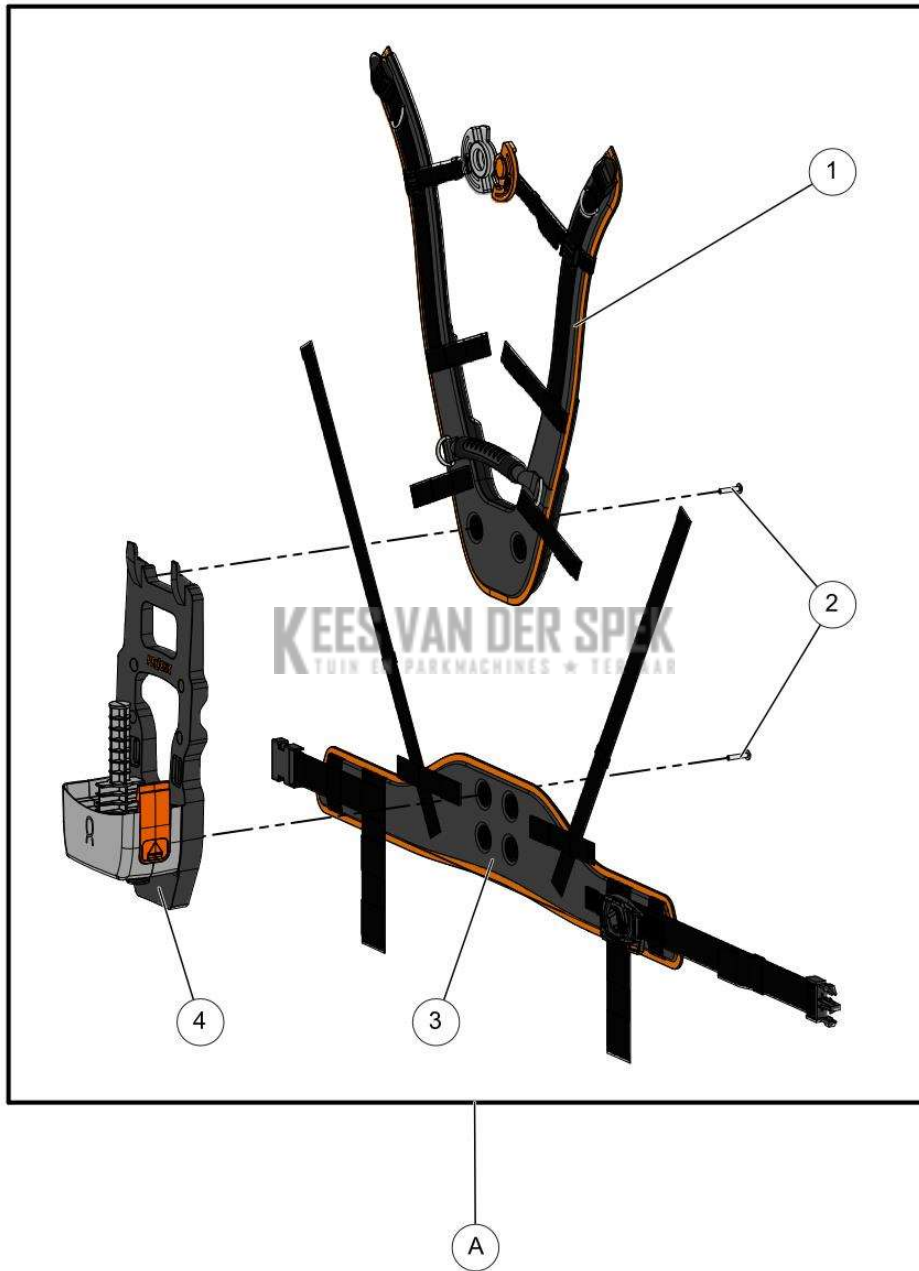

Vervangonderdelen *Medeplichtig*

56_19_005A

PELLENC 57193 - BATTERIE ALPHA 520 / 57193 - ACCU ALPHA 520 - 2018 /
HARNAS ALPHA

nr.	Artikelnumme	Beschrijving	Hoe	Opmerkingen
1	135440		1	KIT A
2	118430		6	KIT A
3	135439		1	KIT A
4	135443		1	KIT A
A	135445		1	VENDU EN MATERIEL / SOLD AS MACHINE ref 57194*

KEES VAN DER SPEK
TUIN EN PARKMACHINES * TER AAR