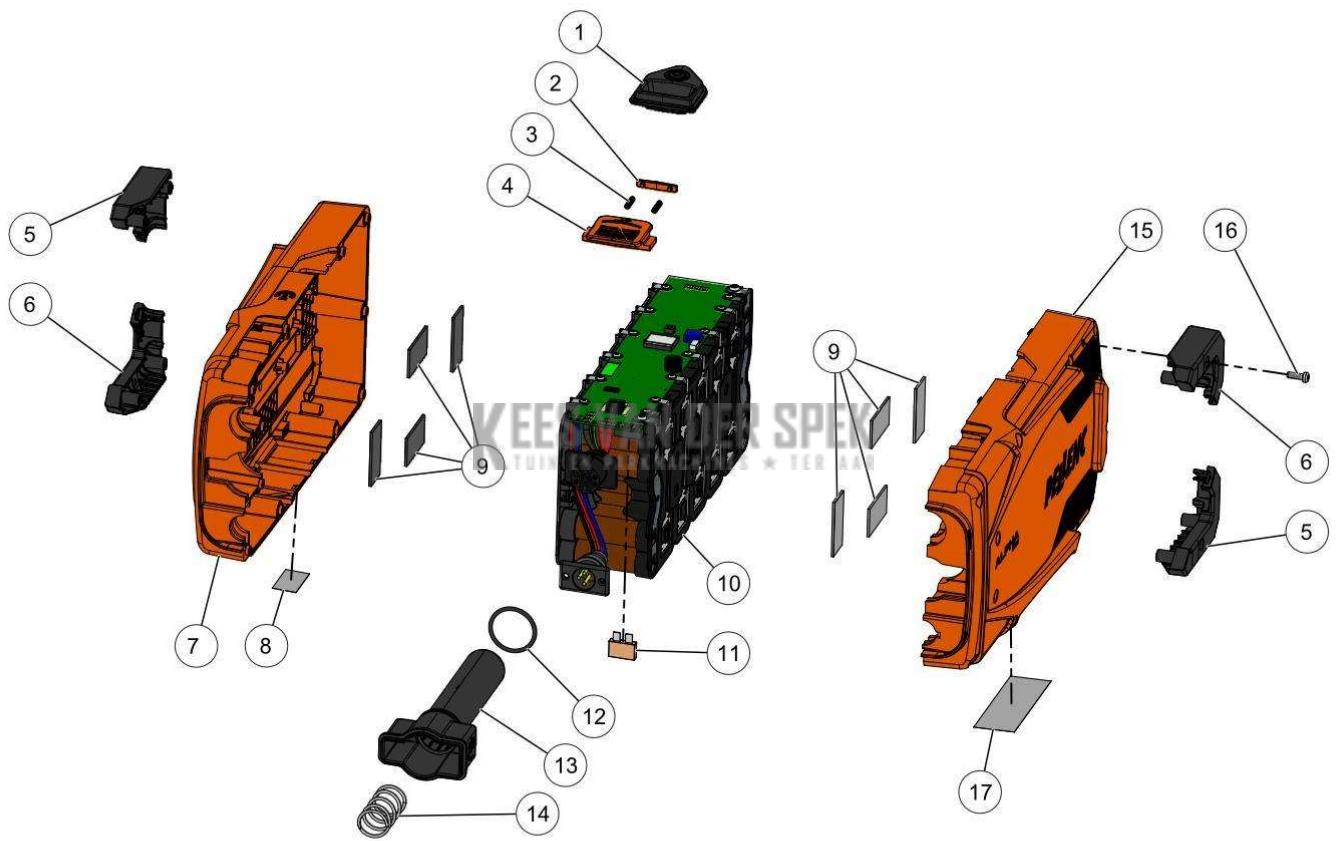

PELENC 57193 - BATTERIE ALPHA 520 / 57193 - ACCU ALPHA 520 - 2018 /
ACCU ALPHA 520

Vervangonderdelen *Mechanisch*

56_18_005A

PELLENC 57193 - BATTERIE ALPHA 520 / 57193 - ACCU ALPHA 520 - 2018 /
ACCU ALPHA 520

nr.	Artikelnumme	Beschrijving	Hoe	Opmerkingen
1	133237		1	
2	133228		1	KIT A
3	133229		2	KIT A
4	133227		1	KIT A
5	133226		2	
6	133225		2	
7	137387		1	KIT B
8	66927		1	
9	133239		8	KIT B, C
10	133216		1	
11	84444		1	
12	06673		1	
13	133224		1	
14	133235		1	
15	137458		1	KIT C
16	73848		15	
17	133900		1	
A	143012		1	
B	143018		1	
C	133240		1	