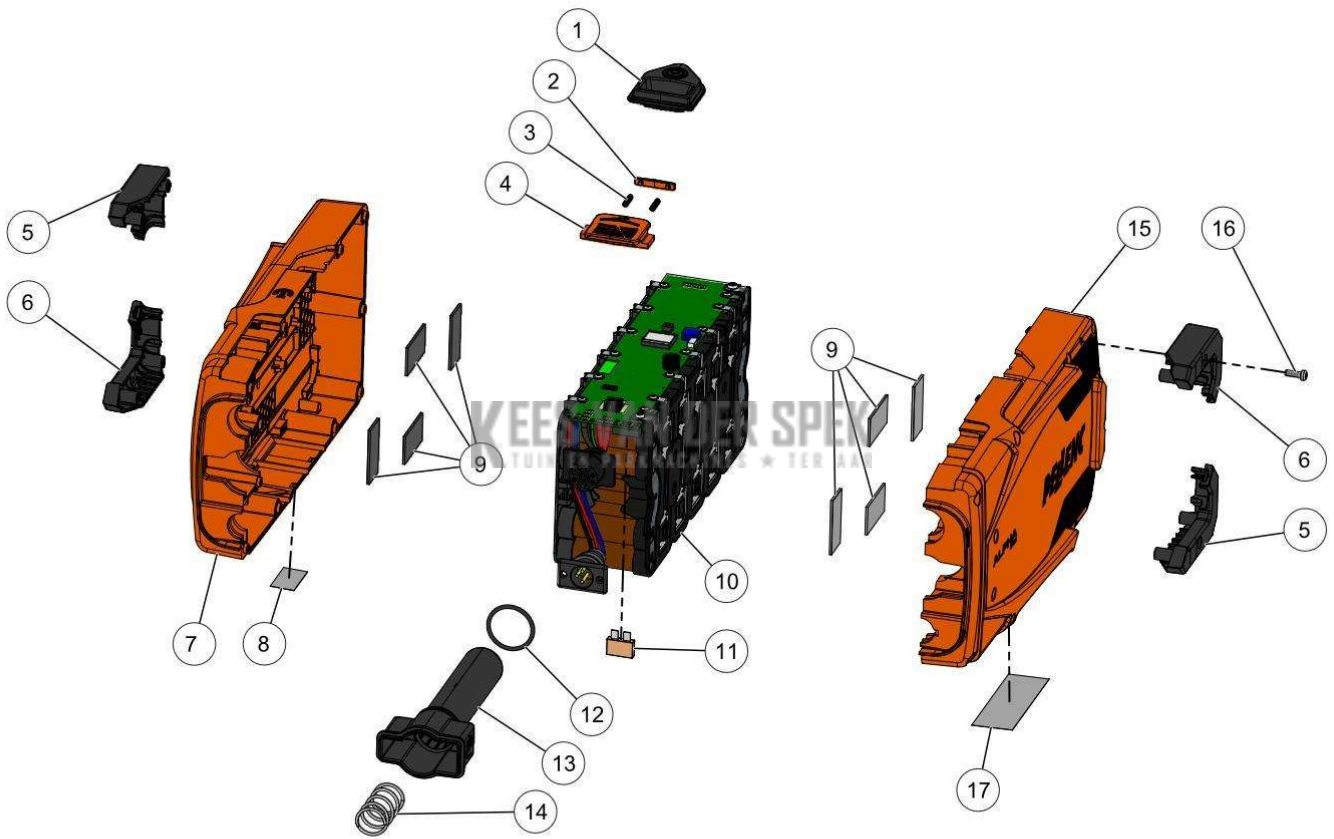

Website www.pellenc.com

PELENC 57193 - BATTERIE ALPHA 520 / 57193 - ACCU ALPHA 520 - 2019 /
ACCU ALPHA 520

Vervangonderdelen *Mechanisch*

56_18_005A

PELENC 57193 - BATTERIE ALPHA 520 / 57193 - ACCU ALPHA 520 - 2019 /
ACCU ALPHA 520

nr.	Artikelnumme	Beschrijving	Hoe	Opmerkingen
1	133237		1	
2	133228		1	KIT A
3	133229		2	KIT A
4	133227		1	KIT A
5	133226		2	
6	133225		2	
7	137387		1	KIT B
8	66927		1	
9	133239		8	KIT B, C
10	133216		1	
11	84444		1	
12	06673		1	
13	133224		1	
14	133235		1	
15	137458		1	KIT C
16	73848		15	
17	133900		1	
A	143012		1	
B	143018		1	
C	133240		1	