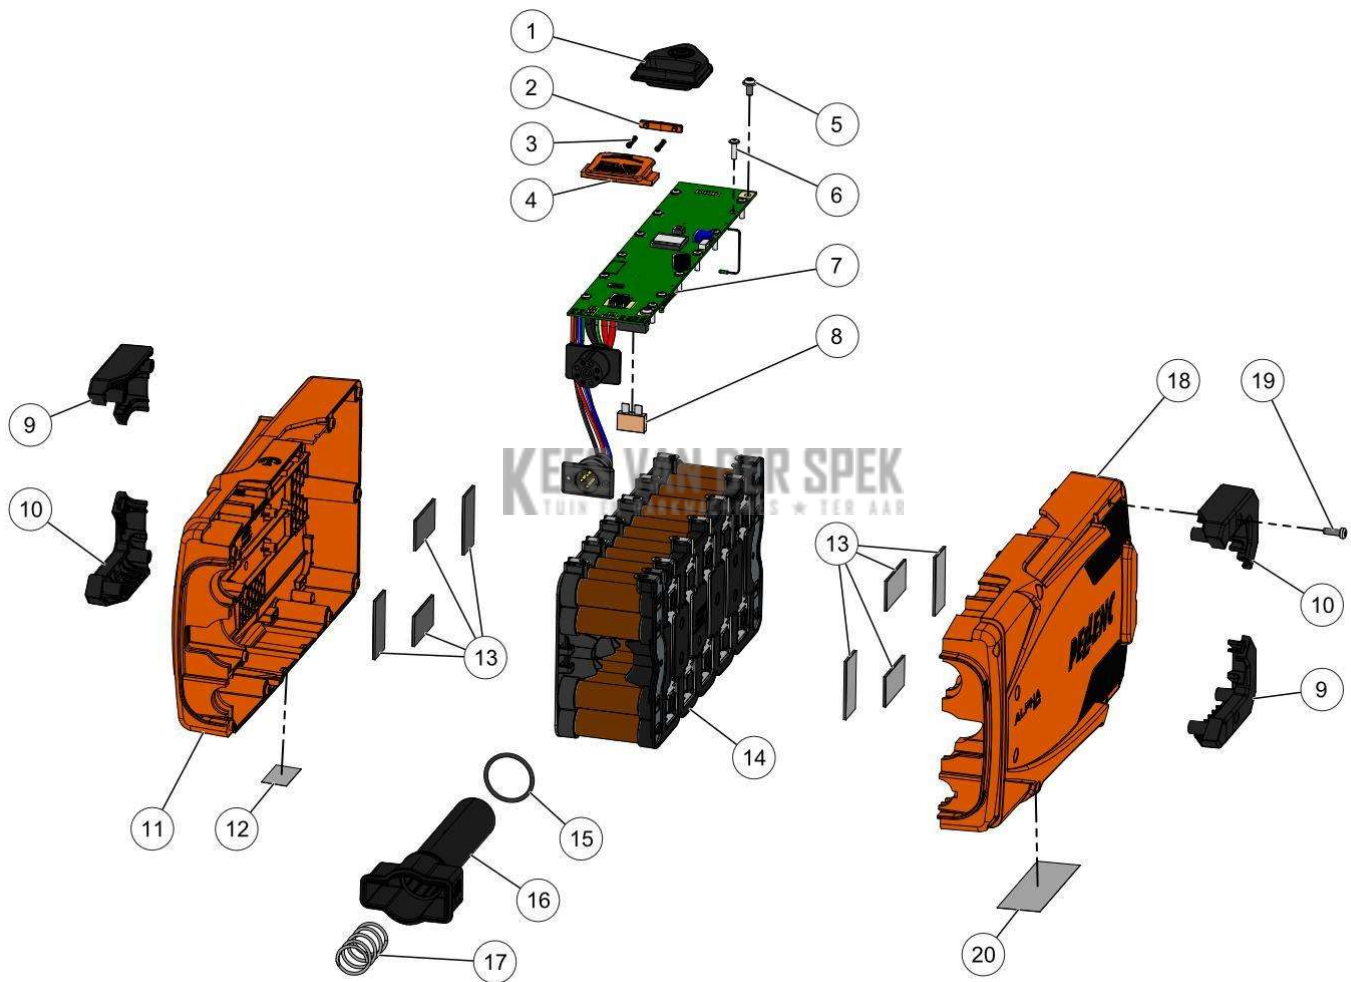

PELENC 57193 - BATTERIE ALPHA 520 / 57193 - ACCU ALPHA 520 - 2019 /
ACCU ALPHA 520

Vervangonderdelen *Accu - Expertniveau*

56_18_007A

PELENC 57193 - BATTERIE ALPHA 520 / 57193 - ACCU ALPHA 520 - 2019 /
ACCU ALPHA 520

nr.	Artikelnumme	Beschrijving	Hoe	Opmerkingen
1	133237		1	
2	133228		1	KIT A
3	133229		2	KIT A
4	133227		1	KIT A
5	144775		2	
6	133244		13	
7	133255		1	
8	84444		1	
9	133226		2	
10	133225		2	
11	137387		1	KIT B
12	66927		1	
13	133239		8	KIT B, C
14	133216		1	
15	06673		1	
16	133224		1	
17	133235		1	
18	137458		1	KIT C
19	73848		15	
20	133900		1	
A	143012		1	
B	143018		1	
C	133240		1	

KEES VAN DER SPEK
TUIN EN PARKMACHINES • TER AAR