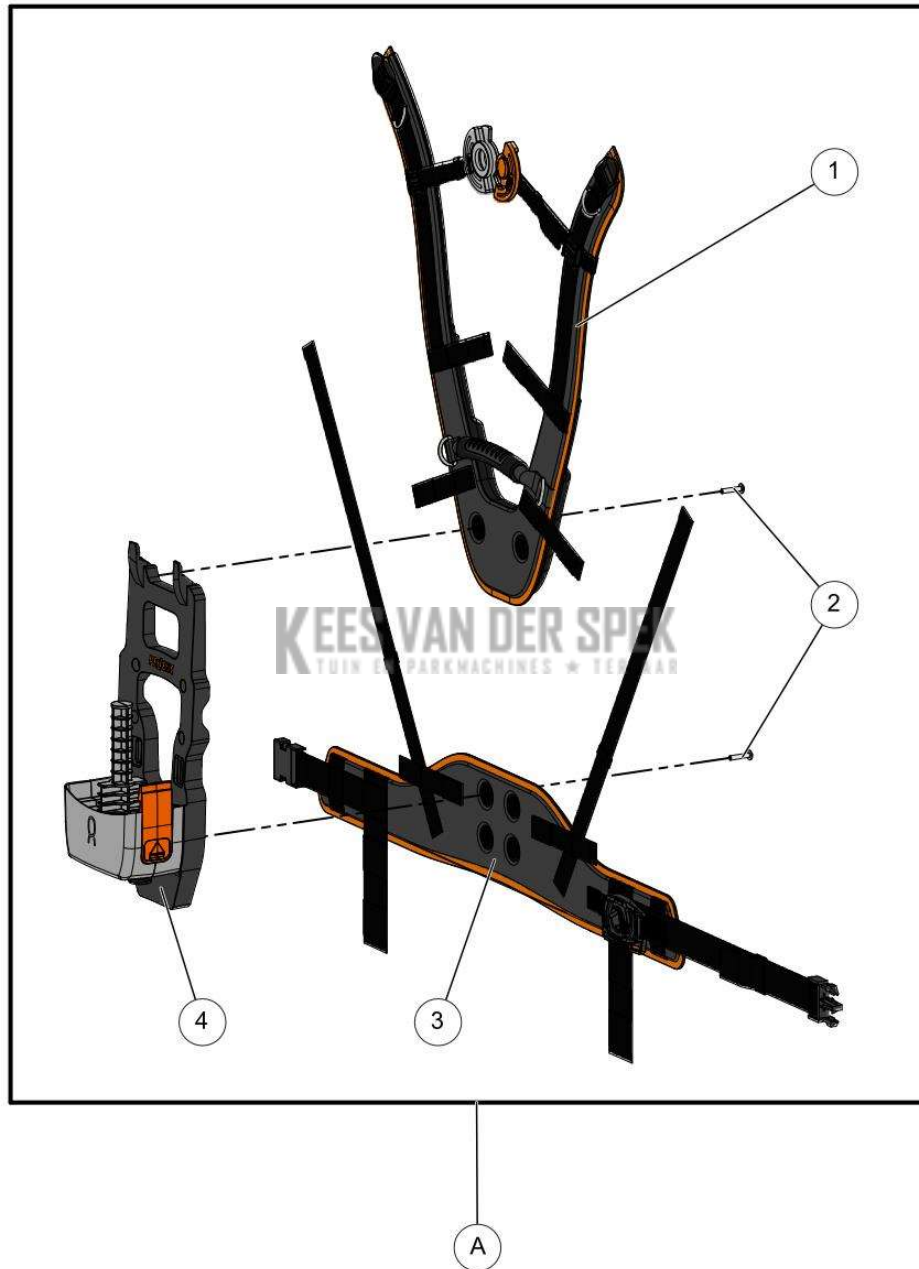

Vervangonderdelen *Medeplichtig*

56_19_005A

PELLENC 57193 - BATTERIE ALPHA 520 / 57193 - ACCU ALPHA 520 - 2019 /
HARNAS ALPHA

nr.	Artikelnumme	Beschrijving	Hoe	Opmerkingen
1	135440		1	KIT A
2	118430		6	KIT A
3	135439		1	KIT A
4	135443		1	KIT A
A	135445		1	VENDU EN MATERIEL / SOLD AS MACHINE ref 57194*

KEES VAN DER SPEK
TUIN EN PARKMACHINES * TER AAR