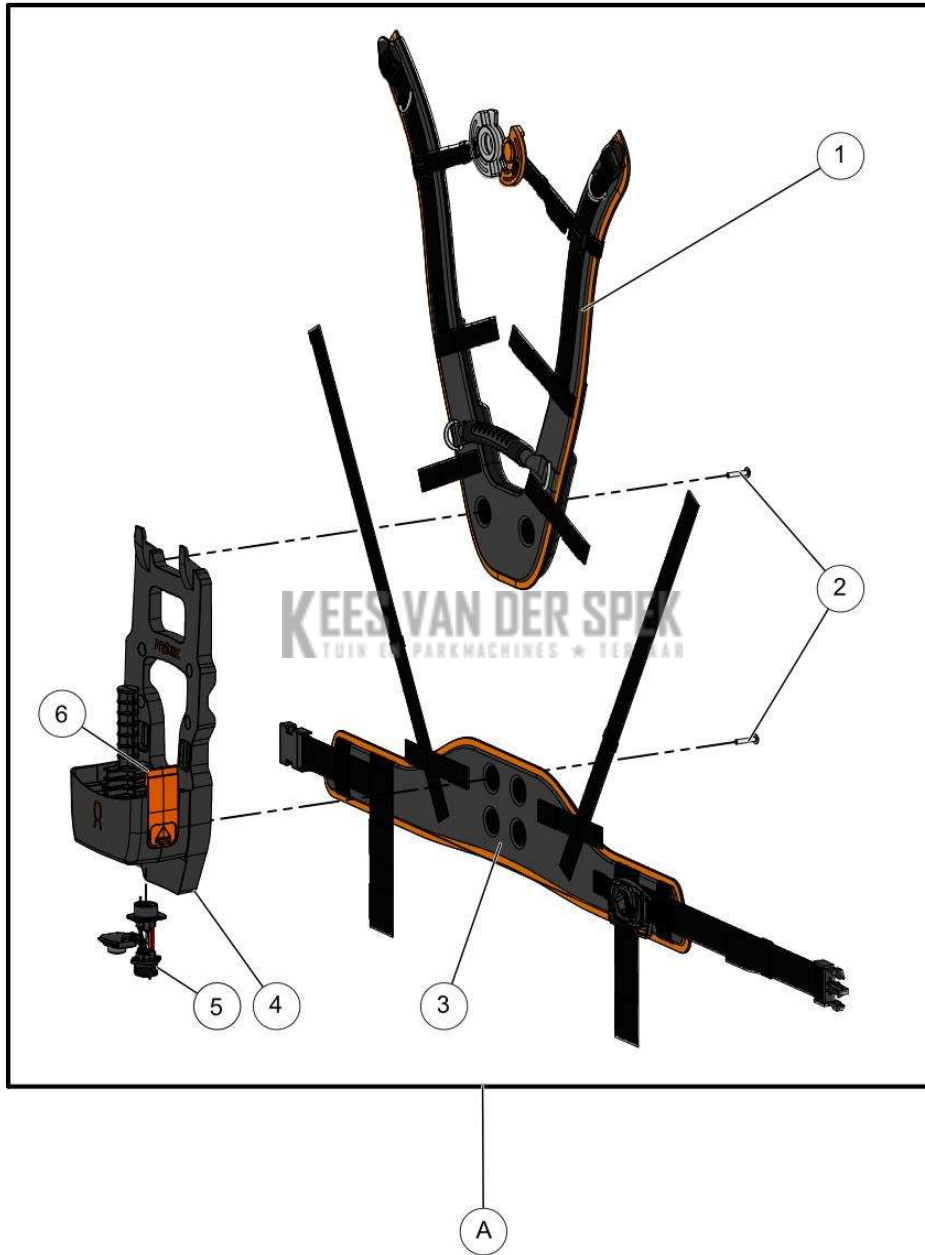

Vervangonderdelen *Medeplichtig*

56_19_005C

PELENC 57193 - BATTERIE ALPHA 520 / 57193 - ACCU ALPHA 520 - 2020 /
HARNAS ALPHA

nr.	Artikelnumme	Beschrijving	Hoe	Opmerkingen
1	135440	SCHOUDERBANDEN ACCUHARNAS	1	
1	132285	GESP BORSTBAND MANNELIJK DEEL	1	
1	132286	GESP BORSTBAND VROUWELIJK DEEL	1	
2	118430	SCHROEF DELTA PT WN5411 50-25	6	
3	135439	RIEM ACCUHARNAS 4P/2P	1	
4	134982	INT. OMHULSEL HARNAS BATTERIJ	1	
4	134983	EXT. OMHULSEL HARNAS BATTERIJ	1	
4	142833	RUGHARNAS BATTERIJ 4P/2P	1	
5	139545	KAART KNOP HARNAS ACCU 4P/2P	1	
5	132551	MANNELIJKE CONTACTPOORT EX.	1	
6	143225	CLIP HANDGREEP ACHTERAAN H2P	1	
7	145436	SCHROEF WUPLAST W1452 5-40 Z	1	
A	135445		1	VENDU EN MATERIEL / SOLD AS MACHINE ref 57194*
B	135443		1	KIT A

KEES VAN DER SPEK
TUIN EN PARKMACHINES * TER AAR