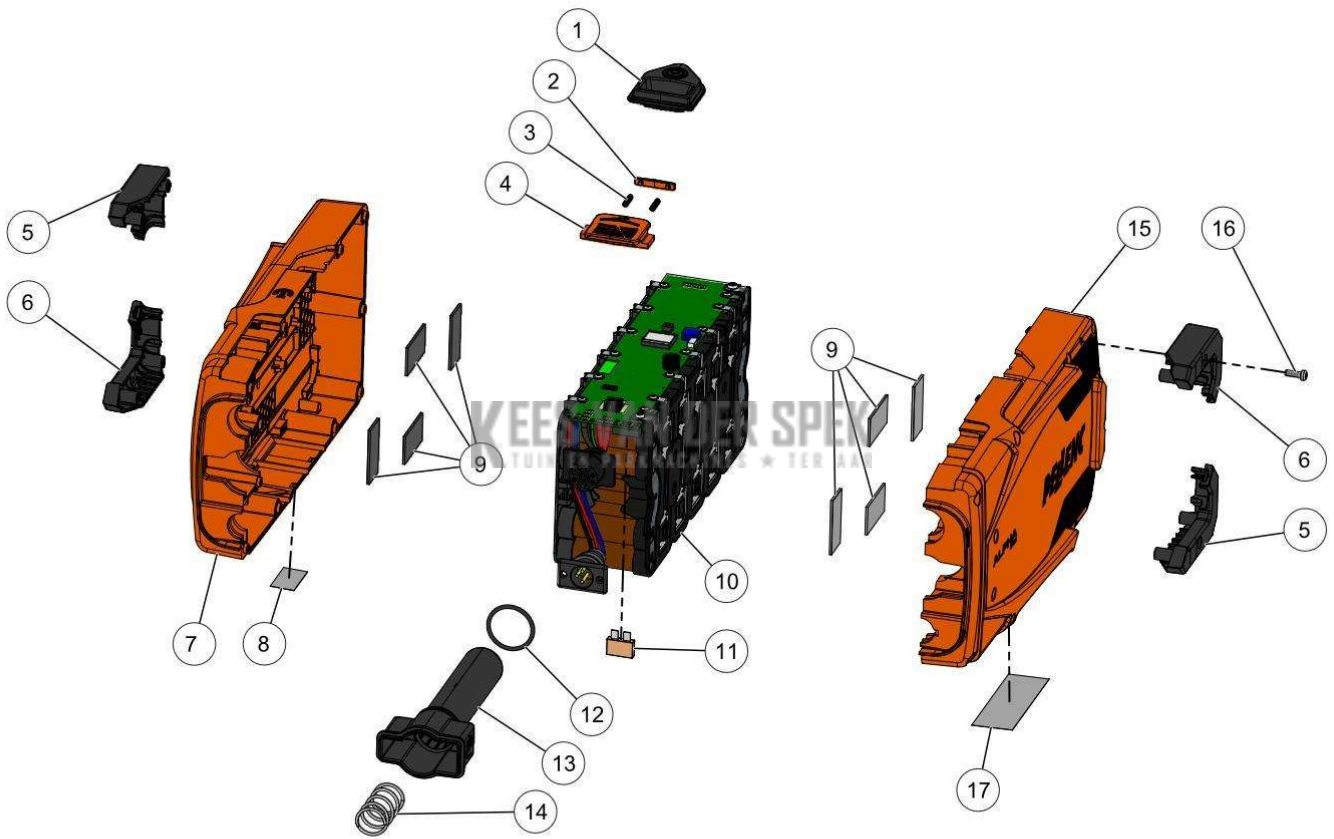

Website www.pellenc.com

PELENC 57193 - BATTERIE ALPHA 520 / 57193 - ACCU ALPHA 520 - 2020 /
ACCU ALPHA 520

Vervangonderdelen *Mechanisch*

56_18_005A

PELENC 57193 - BATTERIE ALPHA 520 / 57193 - ACCU ALPHA 520 - 2020 /
ACCU ALPHA 520

nr.	Artikelnumme	Beschrijving	Hoe	Opmerkingen
1	133237	VENSTER WEERGAVE BATT 4P/2P	1	
2	133228		1	KIT A
3	133229	DRUKVEER KLEP BATT 4P/2P	2	KIT A
4	133227		1	KIT A
5	133226	POOT BOVENAAN BATTERIJBOX 4P/2P	2	
6	133225	POOT ONDERAAN BATTERIJBOX 4P/2P	2	
7	137387		1	KIT B
8	66927		1	
9	133239		8	KIT B, C
10	133216		1	
11	84444	ZEKERING 40 A 58 V	1	
12	06673		1	
13	133224		1	
14	133235		1	
15	137458		1	KIT C
16	73848	SCHROEF DELTA PT WN5452 40X12	15	
17	133900		1	
A	143012	SET KLEP UITGERUST BATTERIJ 2P/4P	1	
B	143018	BOX ONDERAAN BATT 4P UITGERUST	1	
C	133240	BATTERIJBOX BOVENAAN 4P	1	