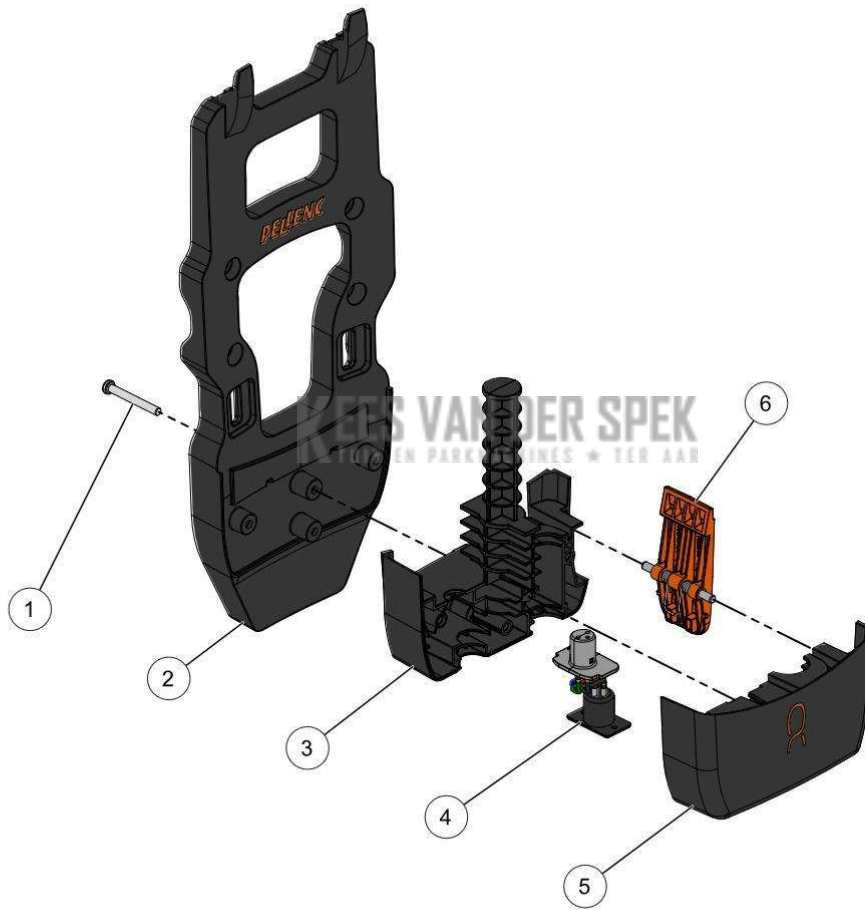

PELENC 57193 - BATTERIE ALPHA 520 / 57193 - ACCU ALPHA 520 - 2020 /
CHARGING DOCK STATION

Vervangonderdelen *Medeplichtig*

56_21_002A

PELENC 57193 - BATTERIE ALPHA 520 / 57193 - ACCU ALPHA 520 - 2020 /
CHARGING DOCK STATION

nr.	Artikelnumme	Beschrijving	Hoe	Opmerkingen
1	145436	SCHROEF WUPLAST W1452 5-40 Z	4	
2	142833	RUGHARNAS BATTERIJ 4P/2P	1	
3	150723		1	
4	145435	BEKABELING LAADSTATION 2P/4P	1	
5	150724		1	
6	143225	CLIP HANDGREEP ACHTERAAN H2P	1	

KEES VAN DER SPEK
TUIN EN PARKMACHINES * TER AAR