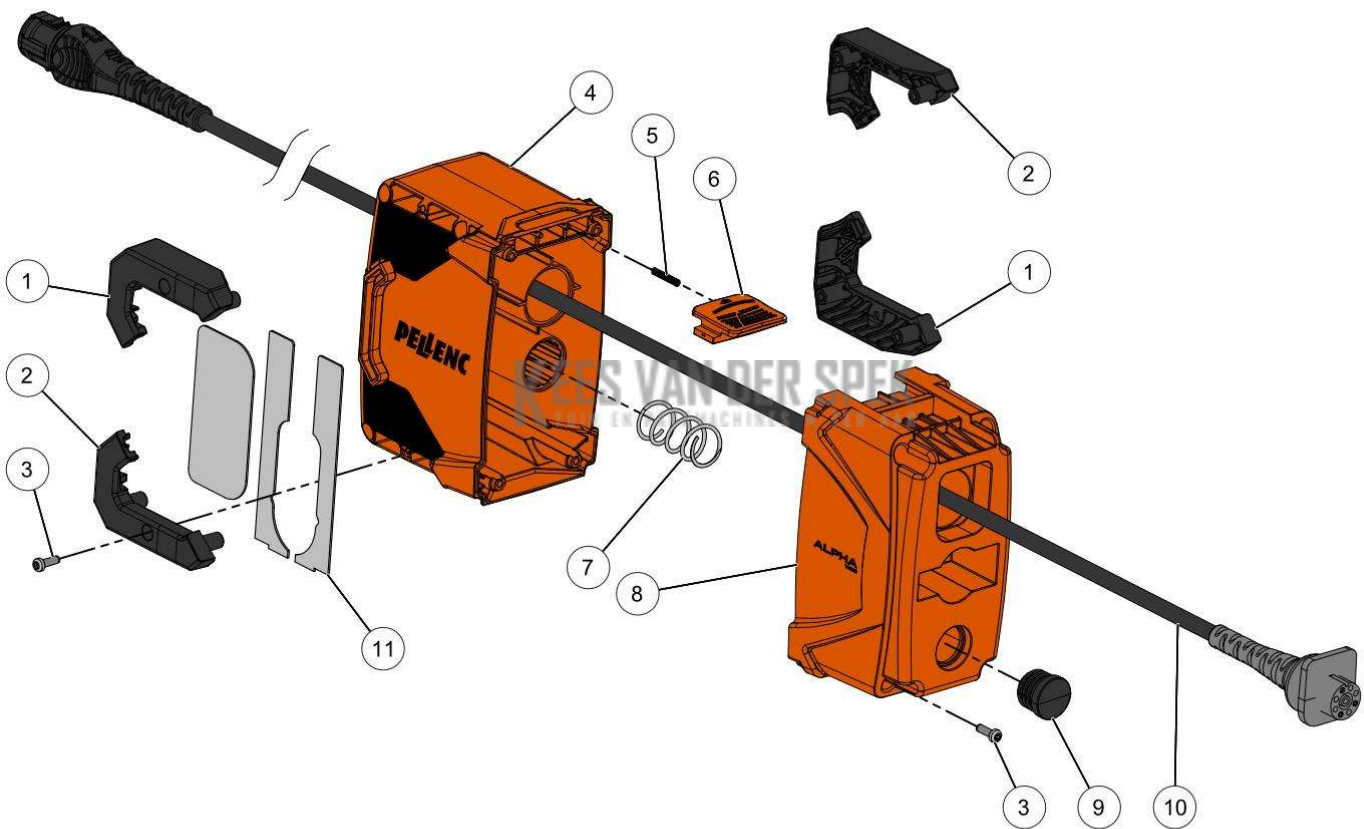

PELENC 57193 - BATTERIE ALPHA 520 / 57193 - ACCU ALPHA 520 - 2020 /
CONTRAGEWICHT

Vervangonderdelen *Medeplichtig*

56_19_008A

PELENC 57193 - BATTERIE ALPHA 520 / 57193 - ACCU ALPHA 520 - 2020 /
CONTRAGEWICHT

nr.	Artikelnumme	Beschrijving	Hoe	Opmerkingen
1	133226	POOT BOVENAAN BATTERIJBOX 4P/2P	2	
2	133225	POOT ONDERAAN BATTERIJBOX 4P/2P	2	
3	73848	SCHROEF DELTA PT WN5452 40X12	8	
4	136939		1	
5	133229	DRUKVEER KLEP BATT 4P/2P	2	
6	133227		1	
7	133235		1	
8	136938		1	
9	133515	DOP BUIS EX. ALPHA	1	
10	136953		1	
11	151357	MOUSSE CALAGE CONTREPOIDS W26	1	

KEES VAN DER SPEK
TUIN EN PARKMACHINES * TER AAR