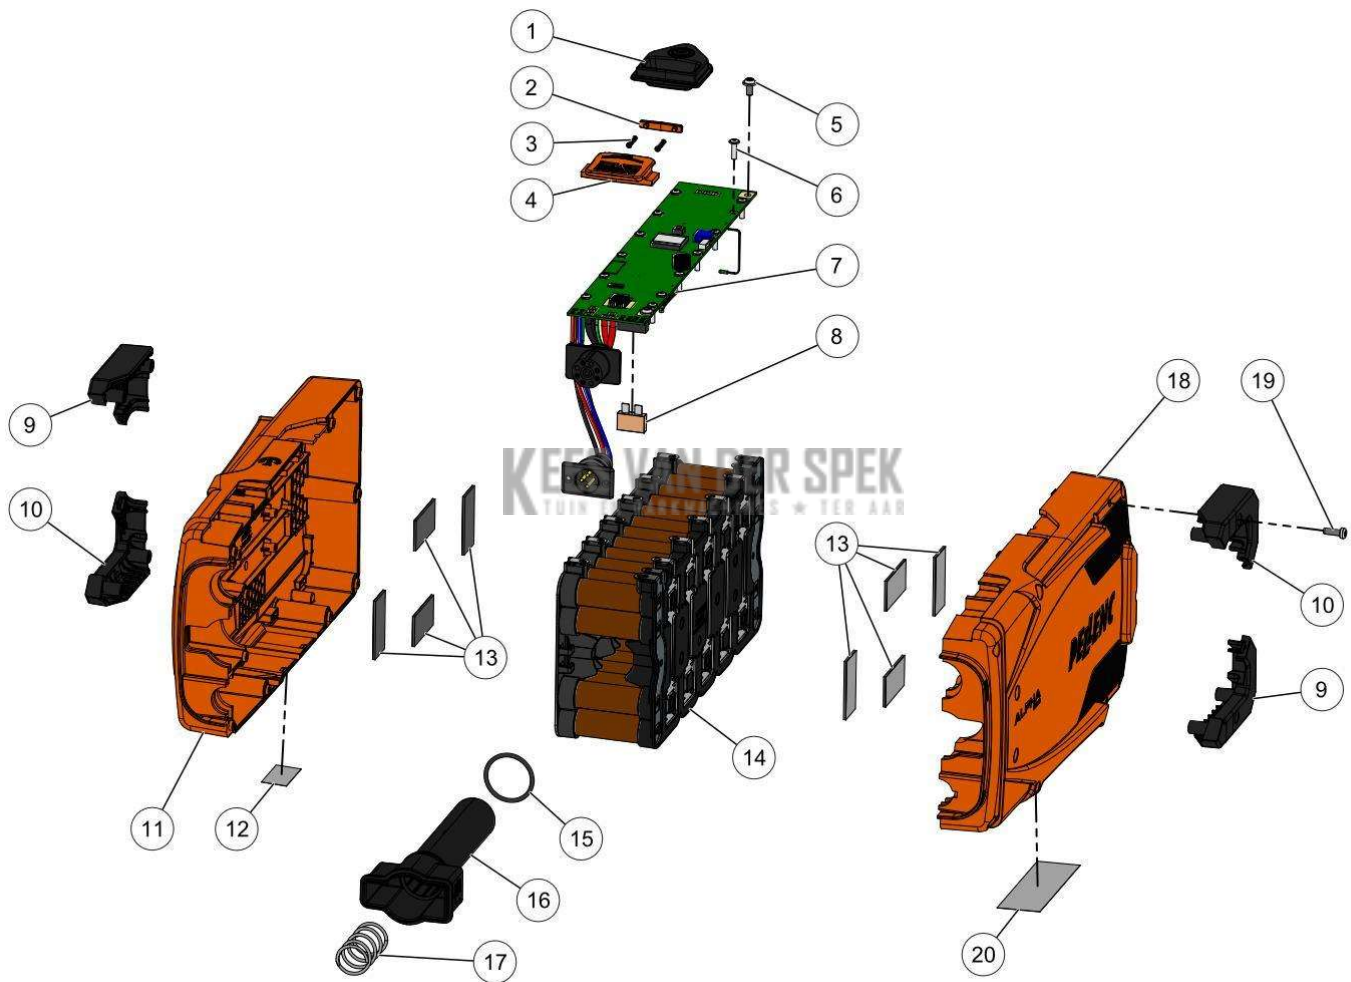

PELENC 57193 - BATTERIE ALPHA 520 / 57193 - ACCU ALPHA 520 - 2020 /
ACCU ALPHA 520

Vervangonderdelen *Accu - Expertniveau*

56_18_007A

PELENC 57193 - BATTERIE ALPHA 520 / 57193 - ACCU ALPHA 520 - 2020 /
ACCU ALPHA 520

nr.	Artikelnumme	Beschrijving	Hoe	Opmerkingen
1	133237	VENSTER WEERGAVE BATT 4P/2P	1	
2	133228		1	KIT A
3	133229	DRUKVEER KLEP BATT 4P/2P	2	KIT A
4	133227		1	KIT A
5	144775		2	
6	133244		13	
7	133255	PRINTPLAAT ACCU 4P/2P OND.	1	
8	84444	ZEKERING 40 A 58 V	1	
9	133226	POOT BOVENAAN BATTERIJBOX 4P/2P	2	
10	133225	POOT ONDERAAN BATTERIJBOX 4P/2P	2	
11	137387		1	KIT B
12	66927		1	
13	133239		8	KIT B, C
14	133216		1	
15	06673		1	
16	133224		1	
17	133235		1	
18	137458		1	KIT C
19	73848	SCHROEF DELTA PT WN5452 40X12	15	
20	133900		1	
A	143012	SET KLEP UITGERUST BATTERIJ 2P/4P	1	
B	143018	BOX ONDERAAN BATT 4P UITGERUST	1	
C	133240	BATTERIJBOX BOVENAAN 4P	1