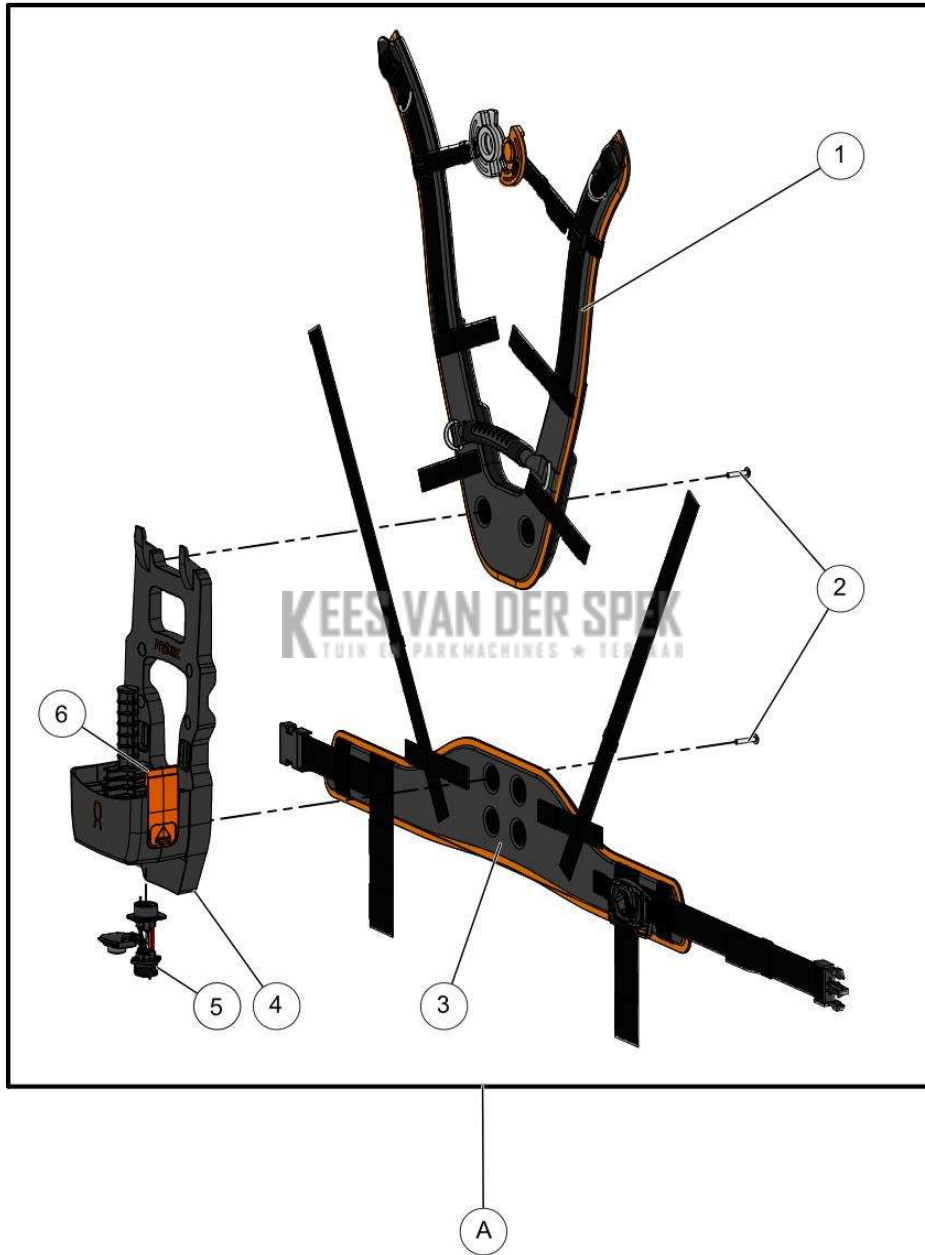

Vervangonderdelen *Medeplichtig*

56_19_005C

PELENC 57193 - BATTERIE ALPHA 520 / 57193 - ACCU ALPHA 520 - 2021 /
HARNAS ALPHA

nr.	Artikelnumme	Beschrijving	Hoe	Opmerkingen
1	135440	SCHOUDERBANDEN ACCUHARNAS	1	
1	132285	GESP BORSTBAND MANNELIJK DEEL	1	
1	132286	GESP BORSTBAND VROUWELIJK DEEL	1	
2	118430	SCHROEF DELTA PT WN5411 50-25	6	
3	135439	RIEM ACCUHARNAS 4P/2P	1	
4	134982	INT. OMHULSEL HARNAS BATTERIJ	1	
4	134983	EXT. OMHULSEL HARNAS BATTERIJ	1	
4	142833	RUGHARNAS BATTERIJ 4P/2P	1	
5	139545	KAART KNOP HARNAS ACCU 4P/2P	1	
5	132551	MANNELIJKE CONTACTPOORT EX.	1	
6	143225	CLIP HANDGREEP ACHTERAAN H2P	1	
7	145436	SCHROEF WUPLAST W1452 5-40 Z	1	
A	135445		1	VENDU EN MATERIEL / SOLD AS MACHINE ref 57194*
B	135443		1	KIT A

KEES VAN DER SPEK
TUIN EN PARKMACHINES * TER AAR