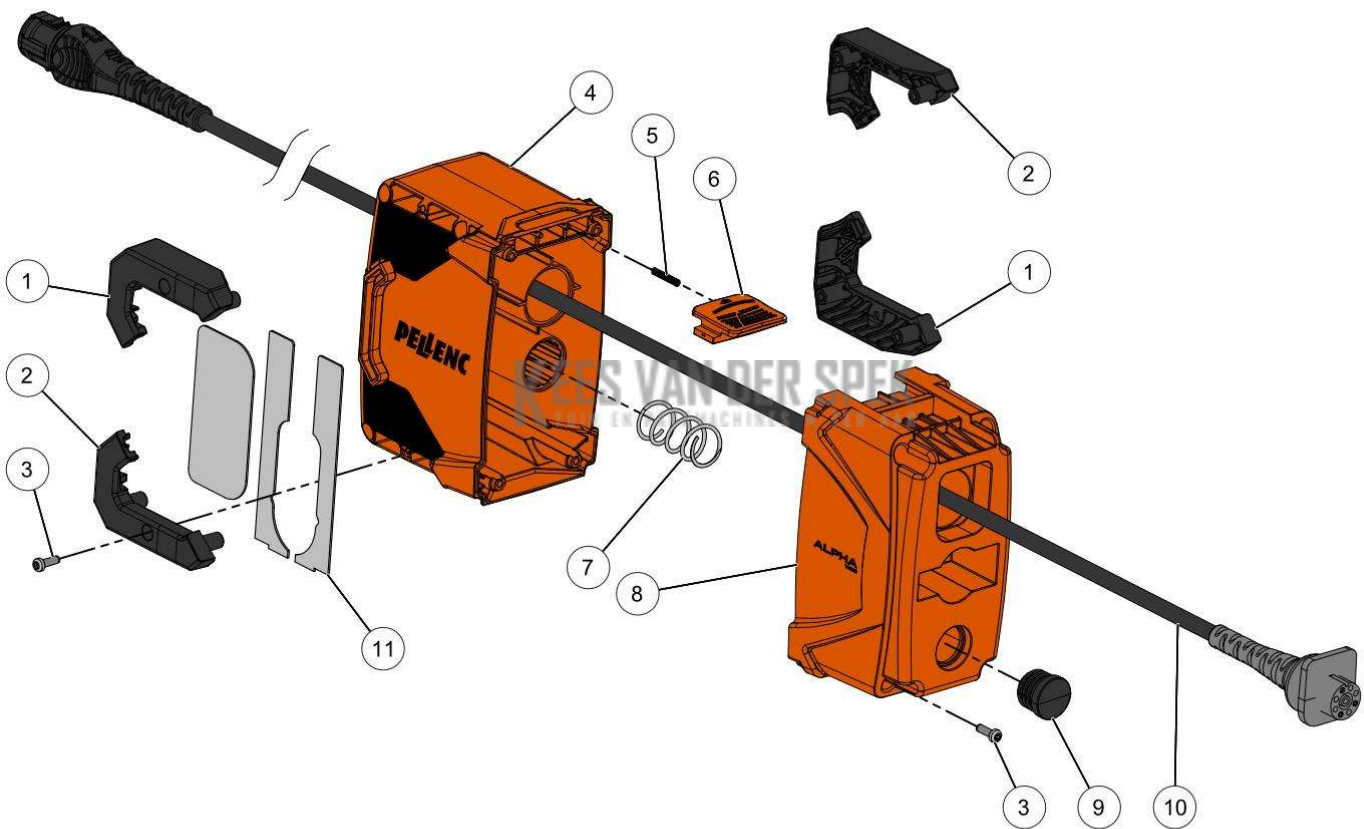

PELENC 57193 - BATTERIE ALPHA 520 / 57193 - ACCU ALPHA 520 - 2021 /
CONTRAGEWICHT

Vervangonderdelen *Medeplichtig*

56_19_008A

PELENC 57193 - BATTERIE ALPHA 520 / 57193 - ACCU ALPHA 520 - 2021 /
CONTRAGEWICHT

nr.	Artikelnumme	Beschrijving	Hoe	Opmerkingen
1	133226	POOT BOVENAAN BATTERIJBOX 4P/2P	2	
2	133225	POOT ONDERAAN BATTERIJBOX 4P/2P	2	
3	73848	SCHROEF DELTA PT WN5452 40X12	8	
4	136939		1	
5	133229	DRUKVEER KLEP BATT 4P/2P	2	
6	133227		1	
7	133235		1	
8	136938		1	
9	133515	DOP BUIS EX. ALPHA	1	
10	136953		1	
11	151357	MOUSSE CALAGE CONTREPOIDS W26	1	

KEES VAN DER SPEK
TUIN EN PARKMACHINES * TER AAR