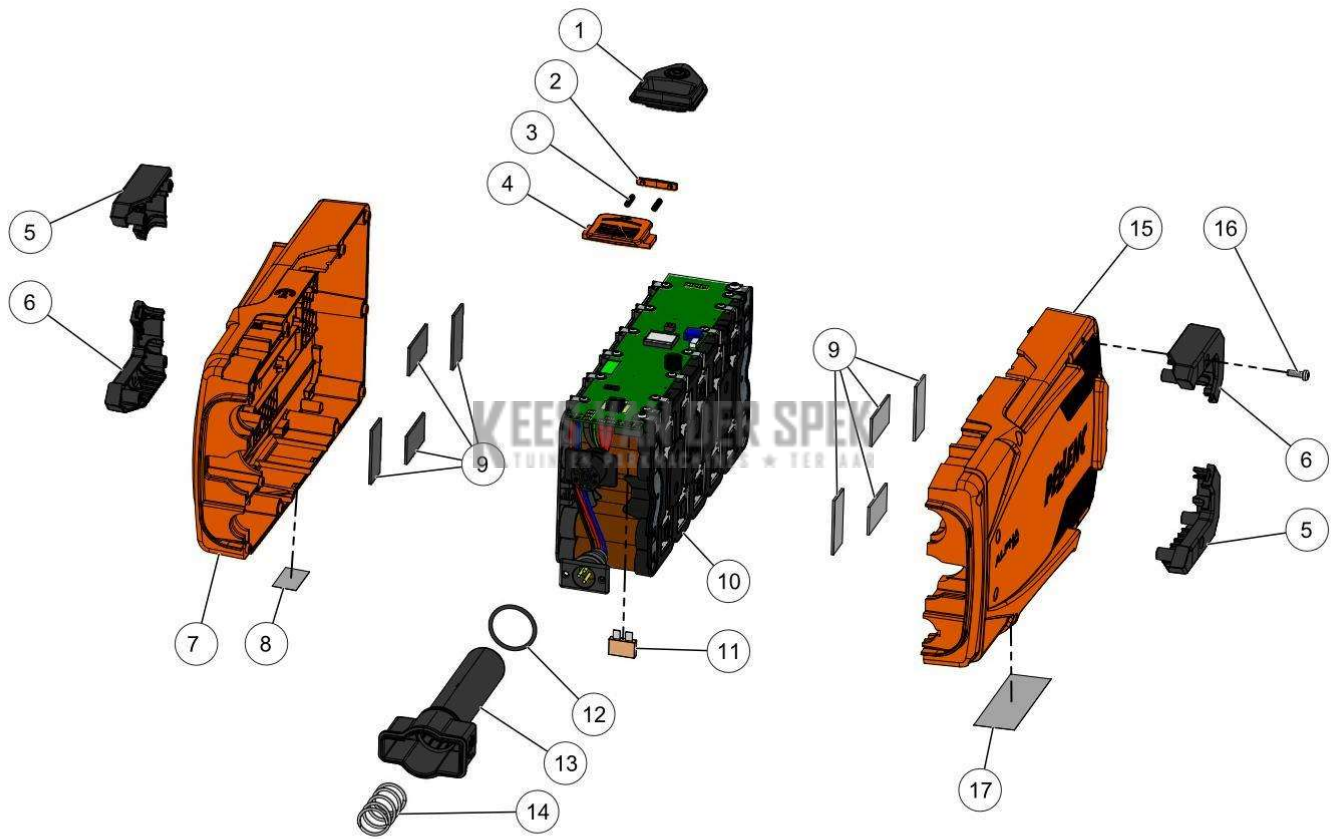

Website www.pellenc.com

PELENC 57193 - BATTERIE ALPHA 520 / 57193 - ACCU ALPHA 520 - 2021 /
ACCU ALPHA 520

Vervangonderdelen *Mechanisch*

56_18_005A

PELENC 57193 - BATTERIE ALPHA 520 / 57193 - ACCU ALPHA 520 - 2021 /
ACCU ALPHA 520

nr.	Artikelnumme	Beschrijving	Hoe	Opmerkingen
1	133237	VENSTER WEERGAVE BATT 4P/2P	1	
2	133228		1	KIT A
3	133229	DRUKVEER KLEP BATT 4P/2P	2	KIT A
4	133227		1	KIT A
5	133226	POOT BOVENAAN BATTERIJBOX 4P/2P	2	
6	133225	POOT ONDERAAN BATTERIJBOX 4P/2P	2	
7	137387		1	KIT B
8	66927		1	
9	133239		8	KIT B, C
10	133216		1	
11	84444	ZEKERING 40 A 58 V	1	
12	06673		1	
13	133224		1	
14	133235		1	
15	137458		1	KIT C
16	73848	SCHROEF DELTA PT WN5452 40X12	15	
17	133900		1	
A	143012	SET KLEP UITGERUST BATTERIJ 2P/4P	1	
B	143018	BOX ONDERAAN BATT 4P UITGERUST	1	
C	133240	BATTERIJBOX BOVENAAN 4P	1	