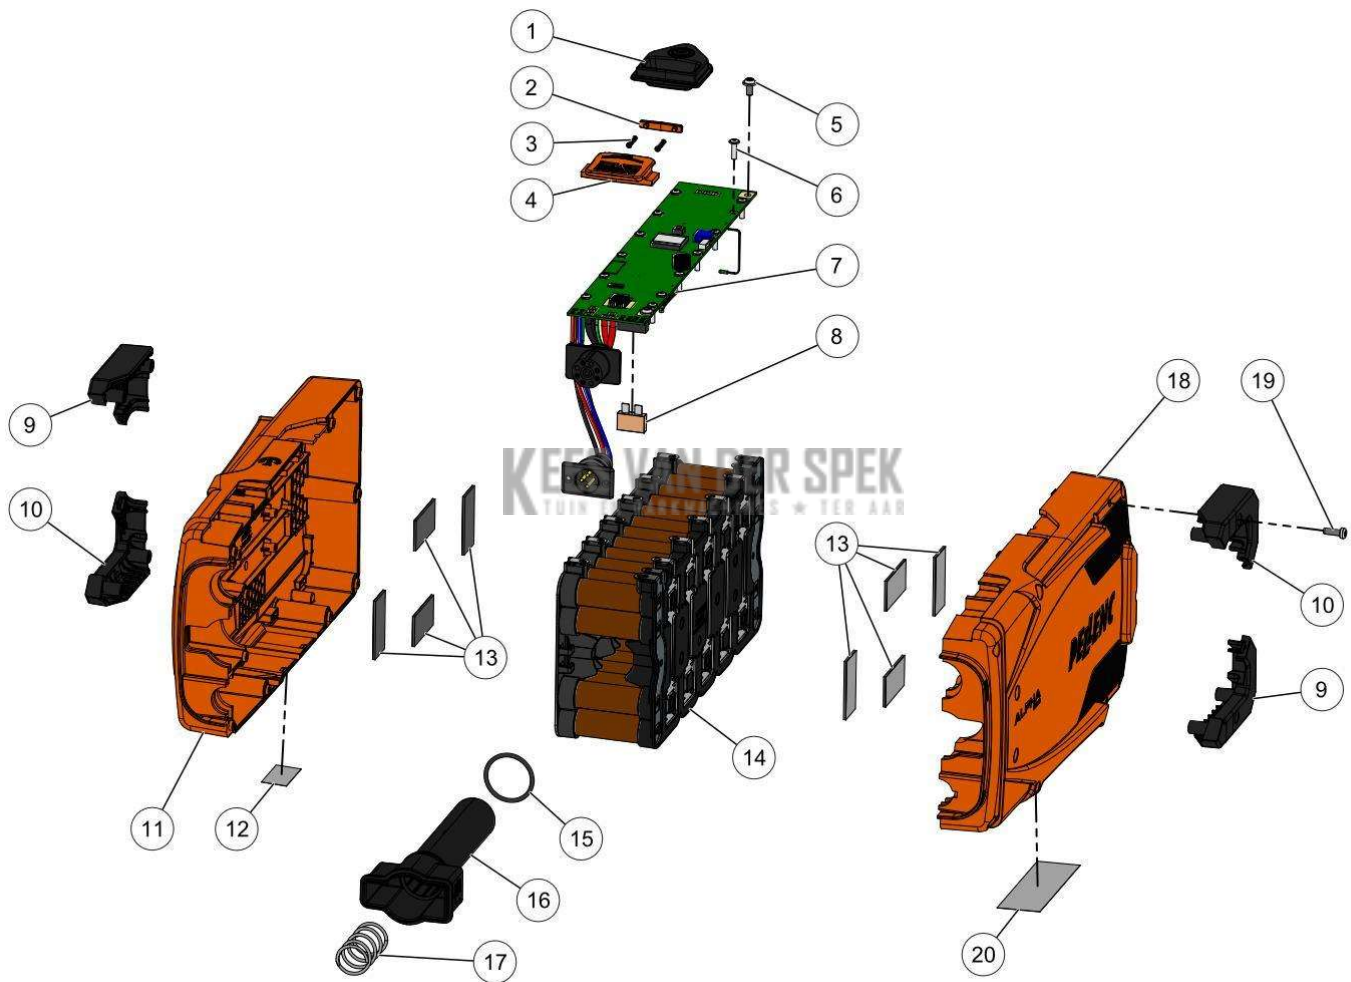

PELENC 57193 - BATTERIE ALPHA 520 / 57193 - ACCU ALPHA 520 - 2021 /
ACCU ALPHA 520

Vervangonderdelen *Accu - Expertniveau*

56_18_007A

PELENC 57193 - BATTERIE ALPHA 520 / 57193 - ACCU ALPHA 520 - 2021 /
ACCU ALPHA 520

nr.	Artikelnumme	Beschrijving	Hoe	Opmerkingen
1	133237	VENSTER WEERGAVE BATT 4P/2P	1	
2	133228		1	KIT A
3	133229	DRUKVEER KLEP BATT 4P/2P	2	KIT A
4	133227		1	KIT A
5	144775		2	
6	133244		13	
7	133255	PRINTPLAAT ACCU 4P/2P OND.	1	
8	84444	ZEKERING 40 A 58 V	1	
9	133226	POOT BOVENAAN BATTERIJBOX 4P/2P	2	
10	133225	POOT ONDERAAN BATTERIJBOX 4P/2P	2	
11	137387		1	KIT B
12	66927		1	
13	133239		8	KIT B, C
14	133216		1	
15	06673		1	
16	133224		1	
17	133235		1	
18	137458		1	KIT C
19	73848	SCHROEF DELTA PT WN5452 40X12	15	
20	133900		1	
A	143012	SET KLEP UITGERUST BATTERIJ 2P/4P	1	
B	143018	BOX ONDERAAN BATT 4P UITGERUST	1	
C	133240	BATTERIJBOX BOVENAAN 4P	1