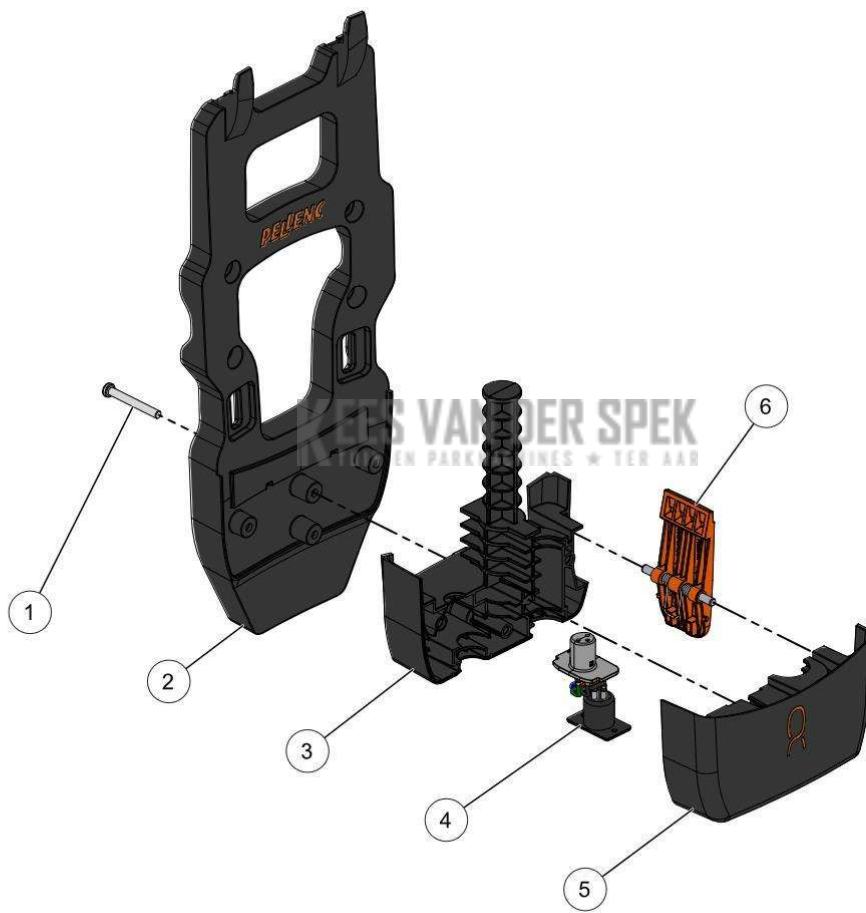

Vervangonderdelen *Medeplichtig*

56_21_002A

PELENC 57193 - BATTERIE ALPHA 520 / 57193 - ACCU ALPHA 520 - 2021 /
CHARGING DOCK STATION

nr.	Artikelnumme	Beschrijving	Hoe	Opmerkingen
1	145436	SCHROEF WUPLAST W1452 5-40 Z	4	
2	142833	RUGHARNAS BATTERIJ 4P/2P	1	
3	150723		1	
4	145435	BEKABELING LAADSTATION 2P/4P	1	
5	150724		1	
6	143225	CLIP HANDGREEP ACHTERAAN H2P	1	

KEES VAN DER SPEK
TUIN EN PARKMACHINES * TER AAR