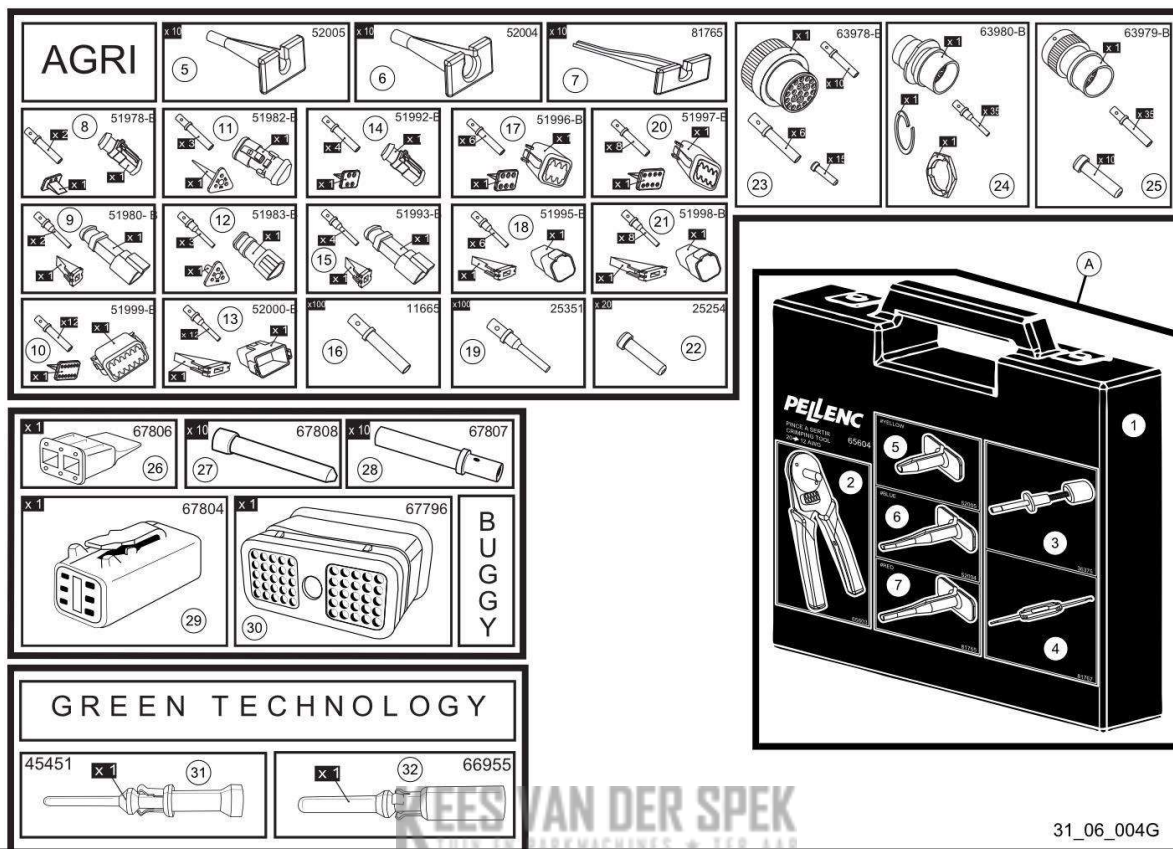

Website www.pellenc.com

KEES VAN DER SPEK
56 18 005B

nr.	Artikelnumm	Beschrijving	Hoe	Opmerkingen
1	133237	VENSTER WEERGAVE BATT 4P/2P	1	
2	133228		1	KIT A
3	133229	DRUKVEER KLEP BATT 4P/2P	2	KIT A
4	133227		1	KIT A
5	133226	POOT BOVENAAN BATTERIJBOX 4P/2P	2	
6	133225	POOT ONDERAAN BATTERIJBOX 4P/2P	2	
7	137387		1	KIT B
8	66927		1	
9	133239		8	KIT B, C
10	133216		1	
11	84444	ZEKERING 40 A 58 V	1	
12	06673		1	
13	133224		1	
14	133235		1	
15	137458		1	KIT C
16	73848	SCHROEF DELTA PT WN5452 40X12	15	
A	143012	SET KLEP UITGERUST BATTERIJ 2P/4P	1	
B	143018	BOX ONDERAAN BATT 4P UITGERUST	1	
C	133240	BATTERIJBOX BOVENAAN 4P	1	