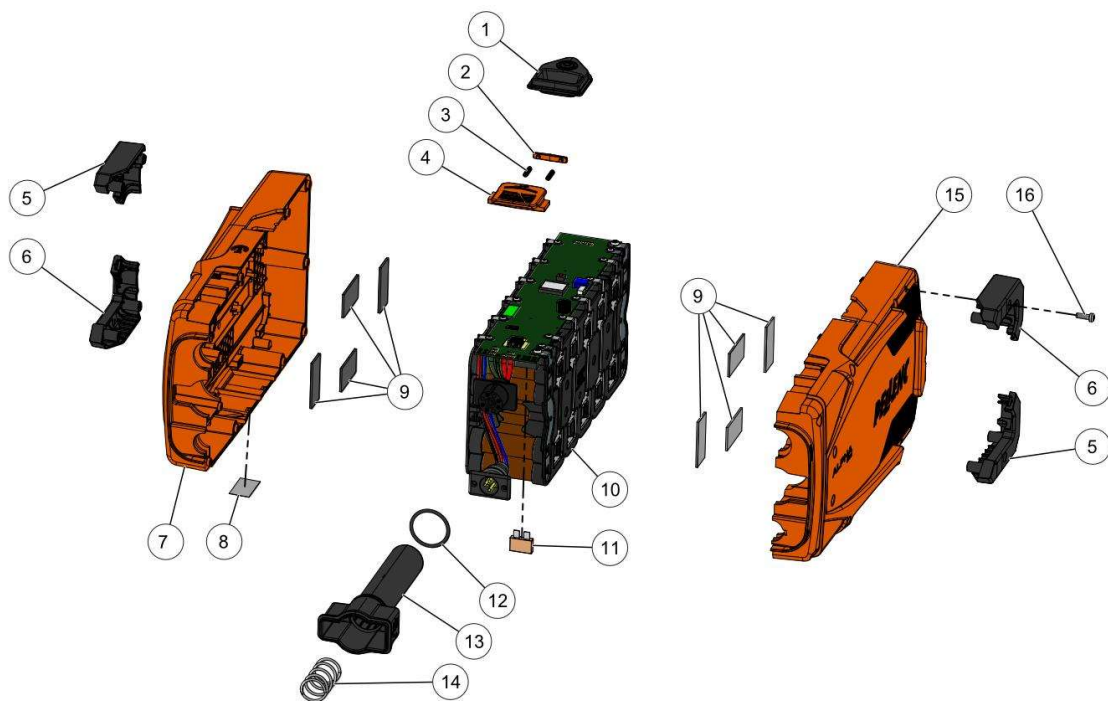

Website www.pellenc.com

KEES VAN DER SPEK
56 18 005B

nr.	Artikelnumm	Beschrijving	Hoe	Opmerkingen
1	133237	VENSTER WEERGAVE BATT 4P/2P	1	
2	133228		1	KIT A
3	133229	DRUKVEER KLEP BATT 4P/2P	2	KIT A
4	133227		1	KIT A
5	133226	POOT BOVENAAN BATTERIJBOX 4P/2P	2	
6	133225	POOT ONDERAAN BATTERIJBOX 4P/2P	2	
7	137387		1	KIT B
8	66927		1	
9	133239		8	KIT B, C
10	133216		1	
11	84444	ZEKERING 40 A 58 V	1	
12	06673		1	
13	133224		1	
14	133235		1	
15	137458		1	KIT C
16	73848	SCHROEF DELTA PT WN5452 40X12	15	
A	143012	SET KLEP UITGERUST BATTERIJ 2P/4P	1	
B	143018	BOX ONDERAAN BATT 4P UITGERUST	1	
C	133240	BATTERIJBOX BOVENAAN 4P	1	