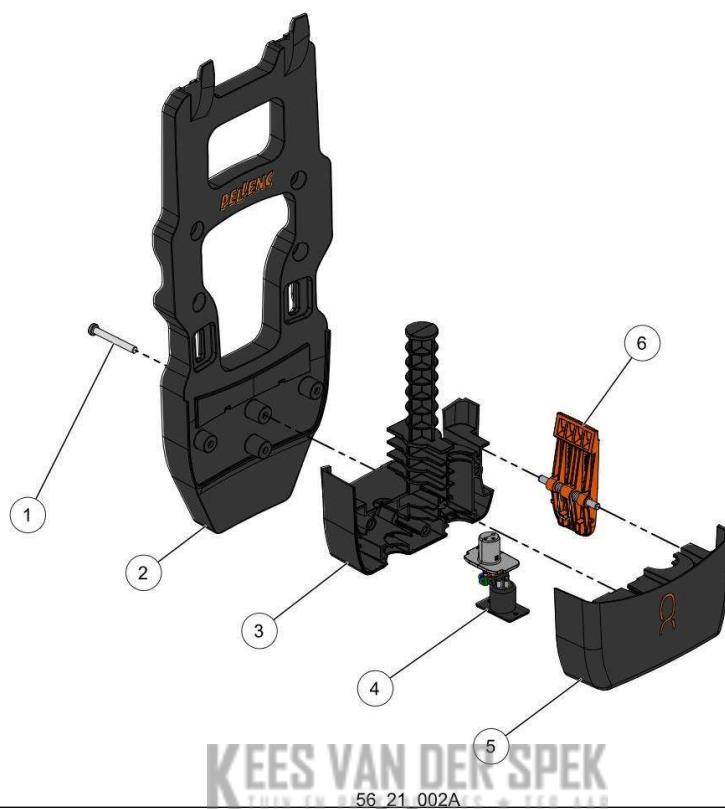

nr.	Artikelnumm	Beschrijving	Hoe	Opmerkingen
1	145436	SCHROEF WUPLAST W1452 5-40 Z	4	
2	142833	RUGHARNAS BATTERIJ 4P/2P	1	
3	150723		1	
4	145435	BEKABELING LAADSTATION 2P/4P	1	
5	150724		1	
6	143225	CLIP HANDGREEP ACHTERAAN H2P	1