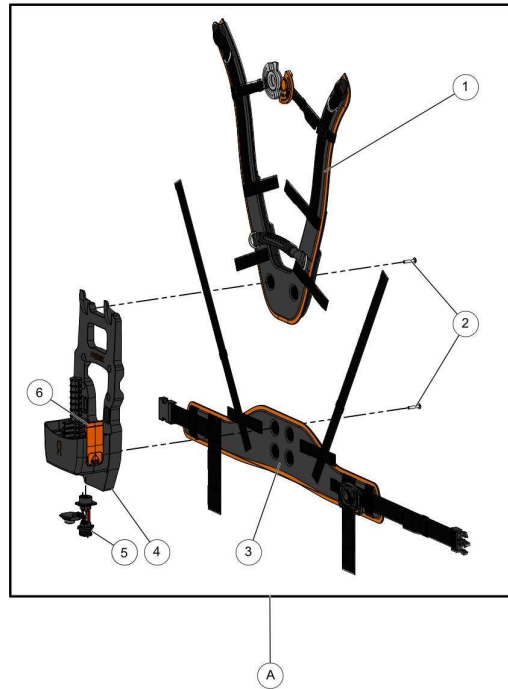

Vervangonderdelen

Medeplichtig

KEES VAN DER SPEK
56_19_005C

nr.	Artikelnumm	Beschrijving	Hoe	Opmerkingen
1	135440	SCHOUDERBANDEN ACCUHARNAS	1	
1	132285	GESP BORSTBAND MANNELIJK DEEL	1	
1	132286	GESP BORSTBAND VROUWELIJK DEEL	1	
2	118430	SCHROEF DELTA PT WN5411 50-25	6	
3	135439	RIEM ACCUHARNAS 4P/2P	1	
4	134982	INT. OMHULSEL HARNAS BATTERIJ	1	
4	134983	EXT. OMHULSEL HARNAS BATTERIJ	1	
4	142833	RUGHARNAS BATTERIJ 4P/2P	1	
5	139545	KAART KNOP HARNAS ACCU 4P/2P	1	
5	132551	MANNELIJKE CONTACTPOORT EX.	1	
6	143225	CLIP HANDGREEP ACHTERAAN H2P	1	
7	145436	SCHROEF WUPLAST W1452 5-40 Z	1	
A	135445		1	VENDU EN MATERIEL / SOLD AS MACHINE ref 57194*
B	135443		1	KIT A