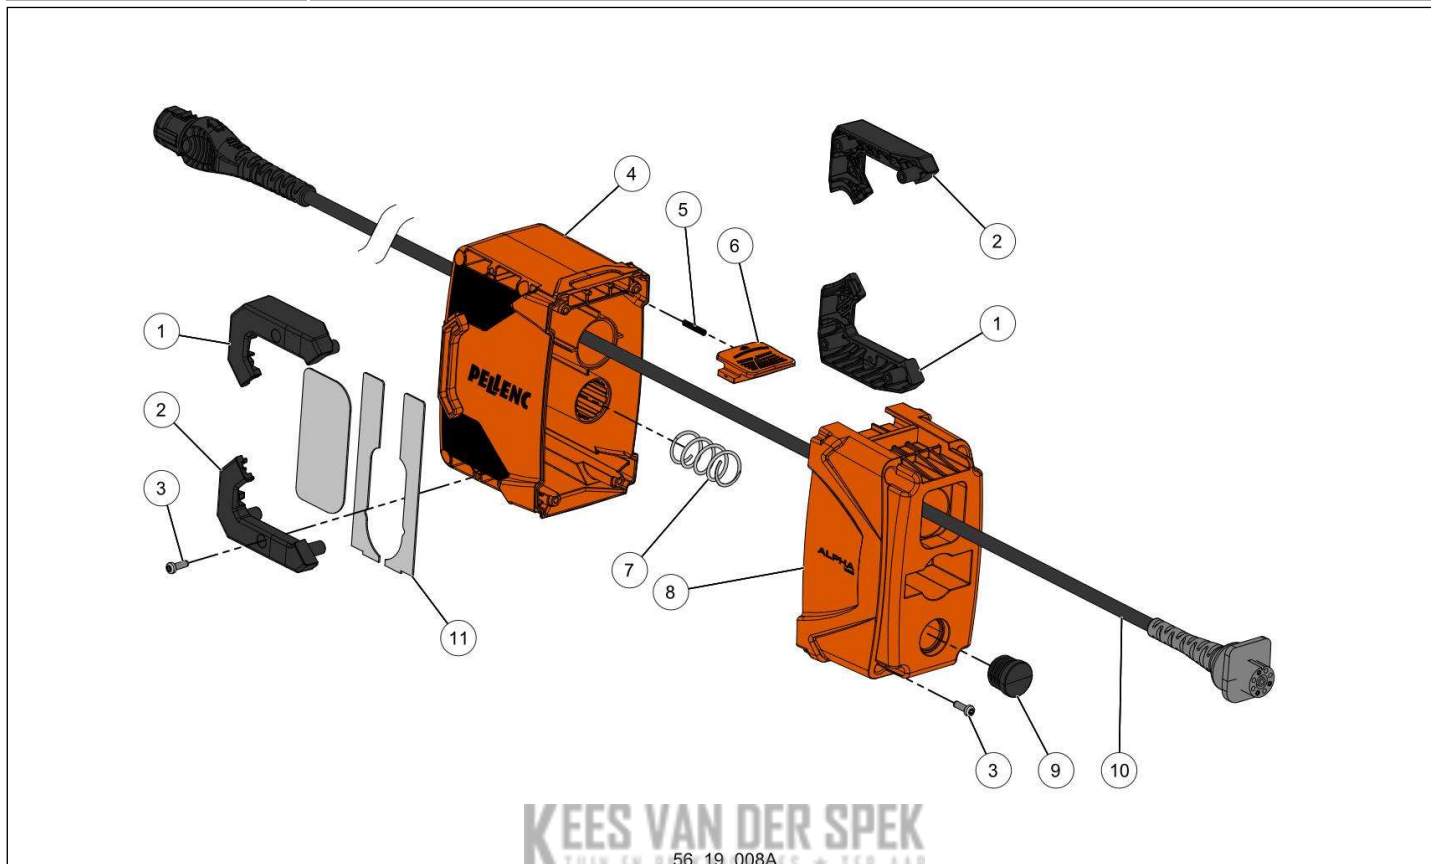

KEES VAN DER SPEK
56 19 008A

nr.	Artikelnumm	Beschrijving	Hoe	Opmerkingen
1	133226	POOT BOVENAAN BATTERIJBOX 4P/2P	2	
2	133225	POOT ONDERAAN BATTERIJBOX 4P/2P	2	
3	73848	SCHROEF DELTA PT WN5452 40X12	8	
4	136939		1	Vendu en matériel réf: 57195*
5	133229	DRUKVEER KLEP BATT 4P/2P	2	
6	133227		1	Vendu en matériel réf: 57195*
7	133235		1	Vendu en matériel réf: 57195*
8	136938		1	Vendu en matériel réf: 57195*
9	133515	DOP BUIS EX. ALPHA	1	
10	136953		1	Vendu en matériel réf: 57195*
11	151357		1	