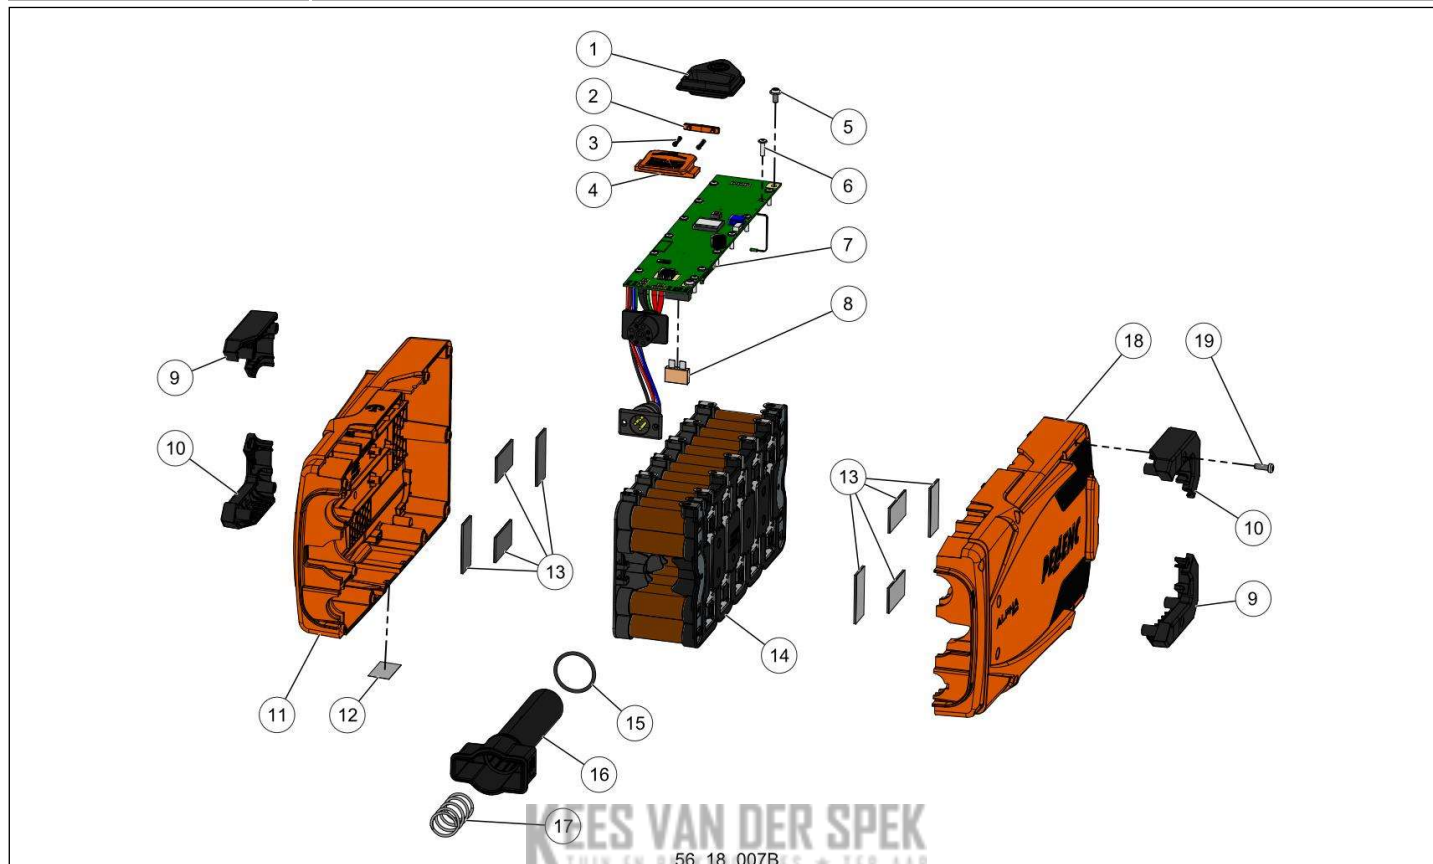

Vervangonderdelen *Accu - Expertniveau*

56 18 007B

nr.	Artikelnumm	Beschrijving	Hoe	Opmerkingen
1	133237	VENSTER WEERGAVE BATT 4P/2P	1	
2	133228		1	KIT A
3	133229	DRUKVEER KLEP BATT 4P/2P	2	KIT A
4	133227		1	KIT A
5	144775		2	
6	133244		13	
7	133255	PRINTPLAAT ACCU 4P/2P OND.	1	
8	84444	ZEKERING 40 A 58 V	1	
9	133226	POOT BOVENAAN BATTERIJBOX 4P/2P	2	
10	133225	POOT ONDERAAN BATTERIJBOX 4P/2P	2	
11	137387		1	KIT B
12	66927		1	
13	133239		8	KIT B, C
14	133216		1	
15	06673		1	
16	133224		1	
17	133235		1	
18	137458		1	KIT C
19	73848	SCHROEF DELTA PT WN5452 40X12	15	
A	143012	SET KLEP UITGERUST BATTERIJ 2P/4P	1	
B	143018	BOX ONDERAAN BATT 4P UITGERUST	1	
C	133240	BATTERIJBOX BOVENAAN 4P	1