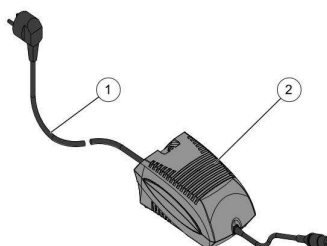

Vervangonderdelen *Medeplichtig*

KEES VAN DER SPEK
56_19_006B

nr.	Artikelnumm	Beschrijving	Hoe	Opmerkingen
1	44632	AANSLUITSNOER LADER EUROPA (03)	1	
2	60031		1