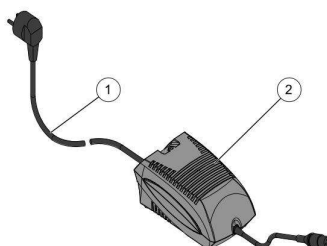

Vervangonderdelen

Medeplichtig

KEES VAN DER SPEK
56_19_006B

nr.	Artikelnumm	Beschrijving	Hoe	Opmerkingen
1	44632	AANSLUITSNOER LADER EUROPA (03)	1	
2	60031		1