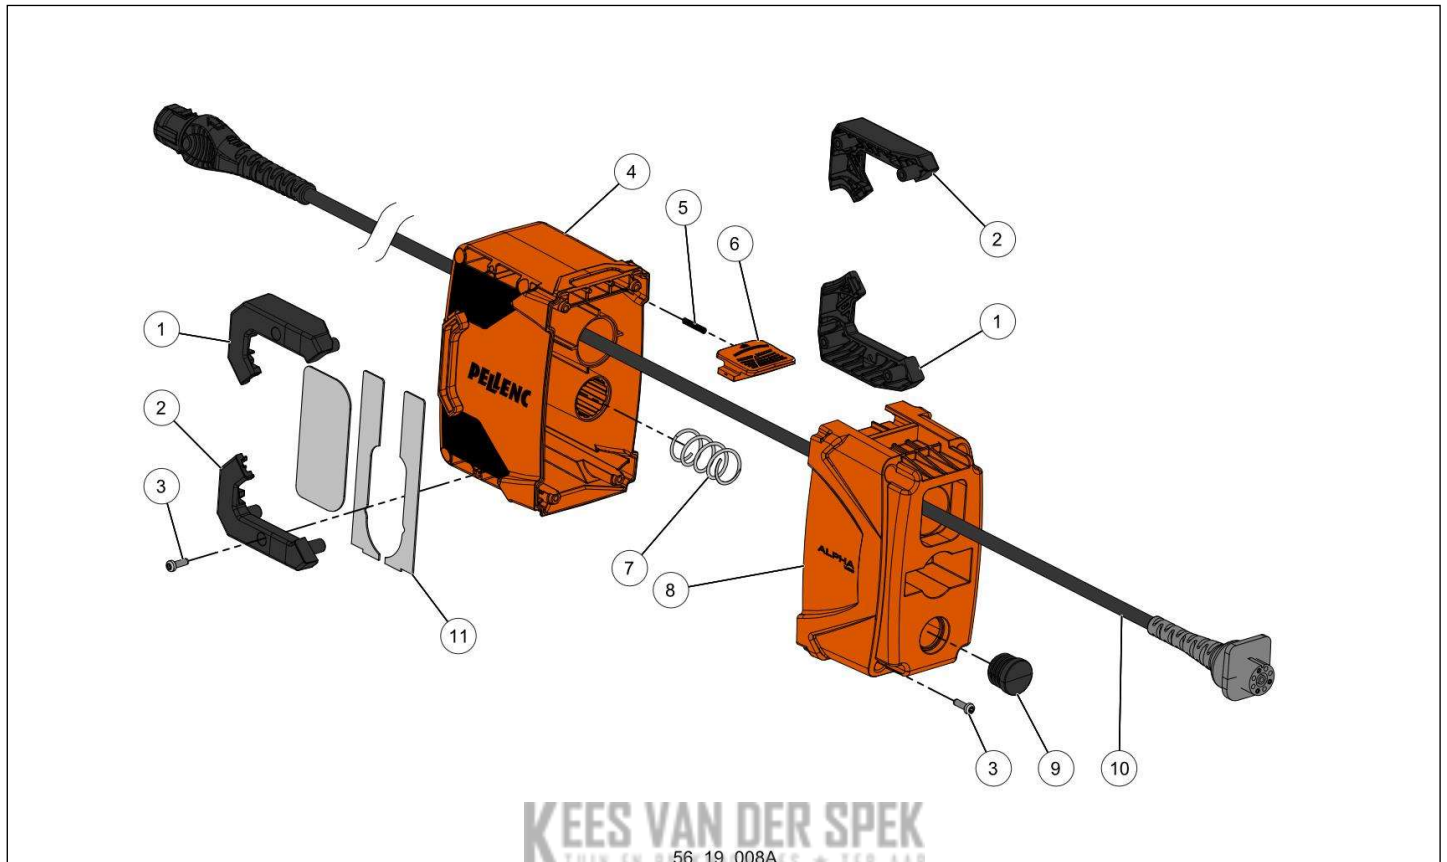

Vervangonderdelen Medeplichtig

KEES VAN DER SPEK
56 19 008A

nr.	Artikelnumm	Beschrijving	Hoe	Opmerkingen
1	133226	POOT BOVENAAN BATTERIJBOX 4P/2P	2	
2	133225	POOT ONDERAAN BATTERIJBOX 4P/2P	2	
3	73848	SCHROEF DELTA PT WN5452 40X12	8	
4	136939		1	Vendu en matériel réf: 57195*
5	133229	DRUKVEER KLEP BATT 4P/2P	2	
6	133227		1	Vendu en matériel réf: 57195*
7	133235		1	Vendu en matériel réf: 57195*
8	136938		1	Vendu en matériel réf: 57195*
9	133515	DOP BUIS EX. ALPHA	1	
10	136953		1	Vendu en matériel réf: 57195*
11	151357		1	