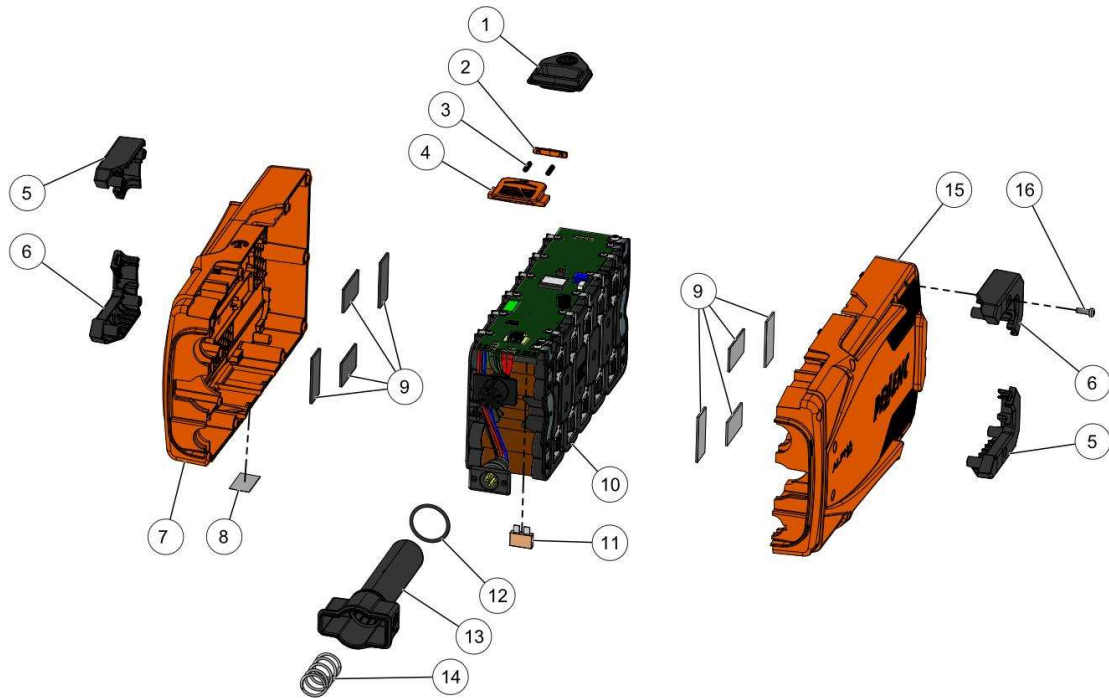

Website www.pellenc.com

Vervangonderdelen *Mechanisch*

KEES VAN DER SPEK
56 18 005B

nr.	Artikelnumm	Beschrijving	Hoe	Opmerkingen
1	133237	VENSTER WEERGAVE BATT 4P/2P	1	
2	133228		1	KIT A
3	133229	DRUKVEER KLEP BATT 4P/2P	2	KIT A
4	133227		1	KIT A
5	133226	POOT BOVENAAN BATTERIJBOX 4P/2P	2	
6	133225	POOT ONDERAAN BATTERIJBOX 4P/2P	2	
7	137387		1	KIT B
8	66927		1	
9	133239		8	KIT B, C
10	133216		1	
11	84444	ZEKERING 40 A 58 V	1	
12	06673		1	
13	133224		1	
14	133235		1	
15	137458		1	KIT C
16	73848	SCHROEF DELTA PT WN5452 40X12	15	
A	143012	SET KLEP UITGERUST BATTERIJ 2P/4P	1	
B	143018	BOX ONDERAAN BATT 4P UITGERUST	1	
C	133240	BATTERIJBOX BOVENAAN 4P	1	