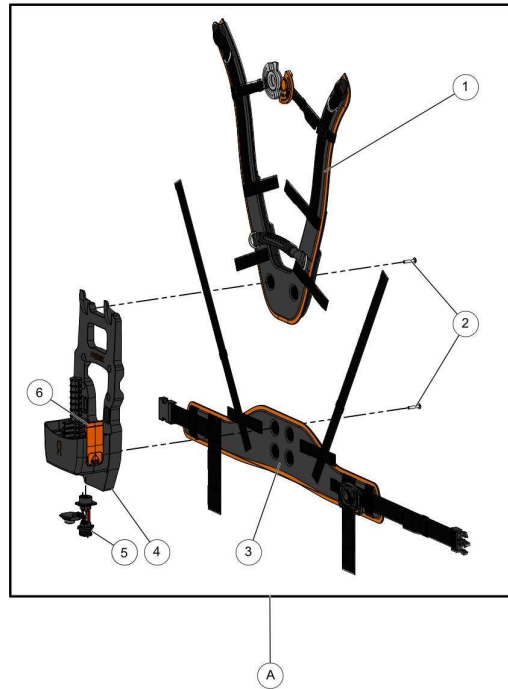

Vervangonderdelen Medeplichtig

KEES VAN DER SPEK
56 19 008A

nr.	Artikelnumm	Beschrijving	Hoe	Opmerkingen
1	133226	POOT BOVENAAN BATTERIJBOX 4P/2P	2	
2	133225	POOT ONDERAAN BATTERIJBOX 4P/2P	2	
3	73848	SCHROEF DELTA PT WN5452 40X12	8	
4	136939		1	Vendu en matériel réf: 57195*
5	133229	DRUKVEER KLEP BATT 4P/2P	2	
6	133227		1	Vendu en matériel réf: 57195*
7	133235		1	Vendu en matériel réf: 57195*
8	136938		1	Vendu en matériel réf: 57195*
9	133515	DOP BUIS EX. ALPHA	1	
10	136953		1	Vendu en matériel réf: 57195*
11	151357		1	

Vervangonderdelen

Medeplichtig

KEES VAN DER SPEK
56_19_005C

nr.	Artikelnumm	Beschrijving	Hoe	Opmerkingen
1	135440	SCHOUDERBANDEN ACCUHARNAS	1	
1	132285	GESP BORSTBAND MANNELIJK DEEL	1	
1	132286	GESP BORSTBAND VROUWELIJK DEEL	1	
2	118430	SCHROEF DELTA PT WN5411 50-25	6	
3	135439	RIEM ACCUHARNAS 4P/2P	1	
4	134982	INT. OMHULSEL HARNAS BATTERIJ	1	
4	134983	EXT. OMHULSEL HARNAS BATTERIJ	1	
4	142833	RUGHARNAS BATTERIJ 4P/2P	1	
5	139545	KAART KNOP HARNAS ACCU 4P/2P	1	
5	132551	MANNELIJKE CONTACTPOORT EX.	1	
6	143225	CLIP HANDGREEP ACHTERAAN H2P	1	
7	145436	SCHROEF WUPLAST W1452 5-40 Z	1	
A	135445		1	VENDU EN MATERIEL / SOLD AS MACHINE ref 57194*
B	135443		1	KIT A