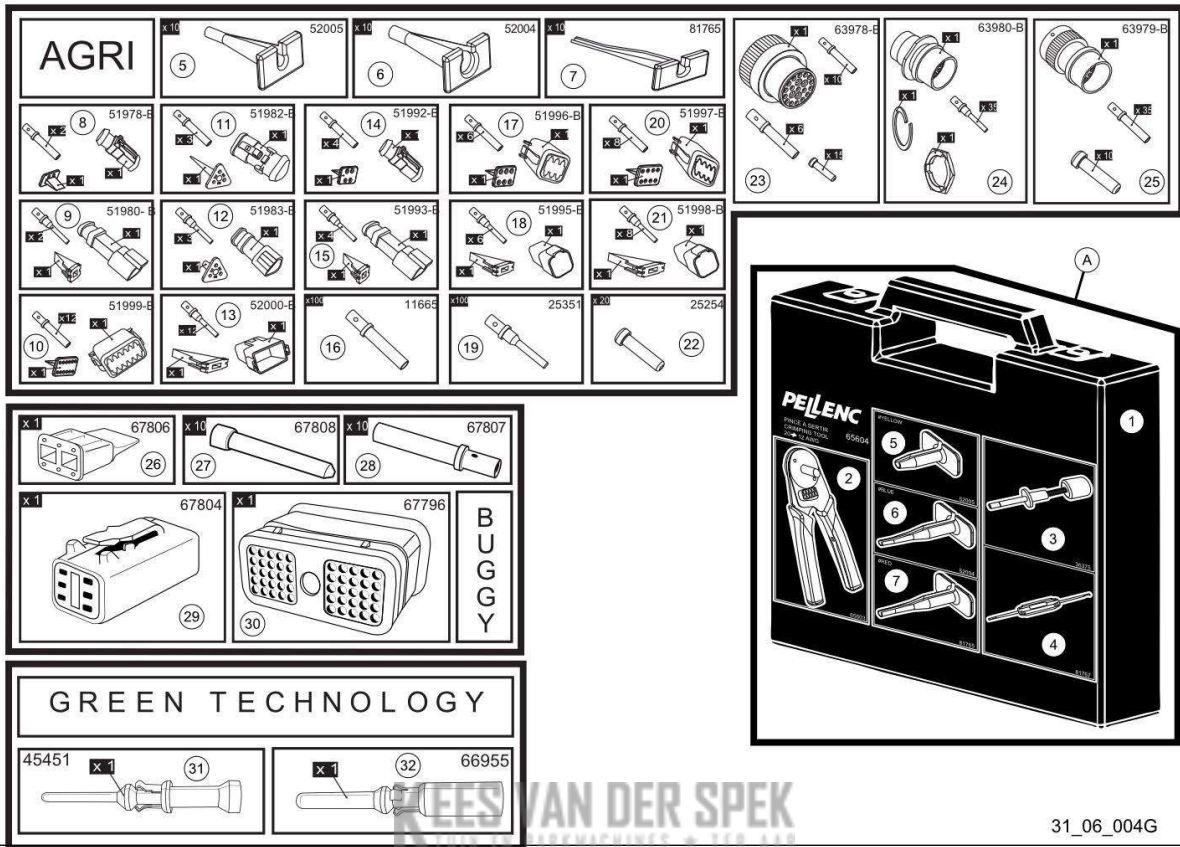

Website www.pellenc.com

Vervangonderdelen *Mechanisch*

KEES VAN DER SPEK
56 18 005B

nr.	Artikelnumm	Beschrijving	Hoe	Opmerkingen
1	133237	VENSTER WEERGAVE BATT 4P/2P	1	
2	133228		1	KIT A
3	133229	DRUKVEER KLEP BATT 4P/2P	2	KIT A
4	133227		1	KIT A
5	133226	POOT BOVENAAN BATTERIJBOX 4P/2P	2	
6	133225	POOT ONDERAAN BATTERIJBOX 4P/2P	2	
7	137387		1	KIT B
8	66927		1	
9	133239		8	KIT B, C
10	133216		1	
11	84444	ZEKERING 40 A 58 V	1	
12	06673		1	
13	133224		1	
14	133235		1	
15	137458		1	KIT C
16	73848	SCHROEF DELTA PT WN5452 40X12	15	
A	143012	SET KLEP UITGERUST BATTERIJ 2P/4P	1	
B	143018	BOX ONDERAAN BATT 4P UITGERUST	1	
C	133240	BATTERIJBOX BOVENAAN 4P	1	