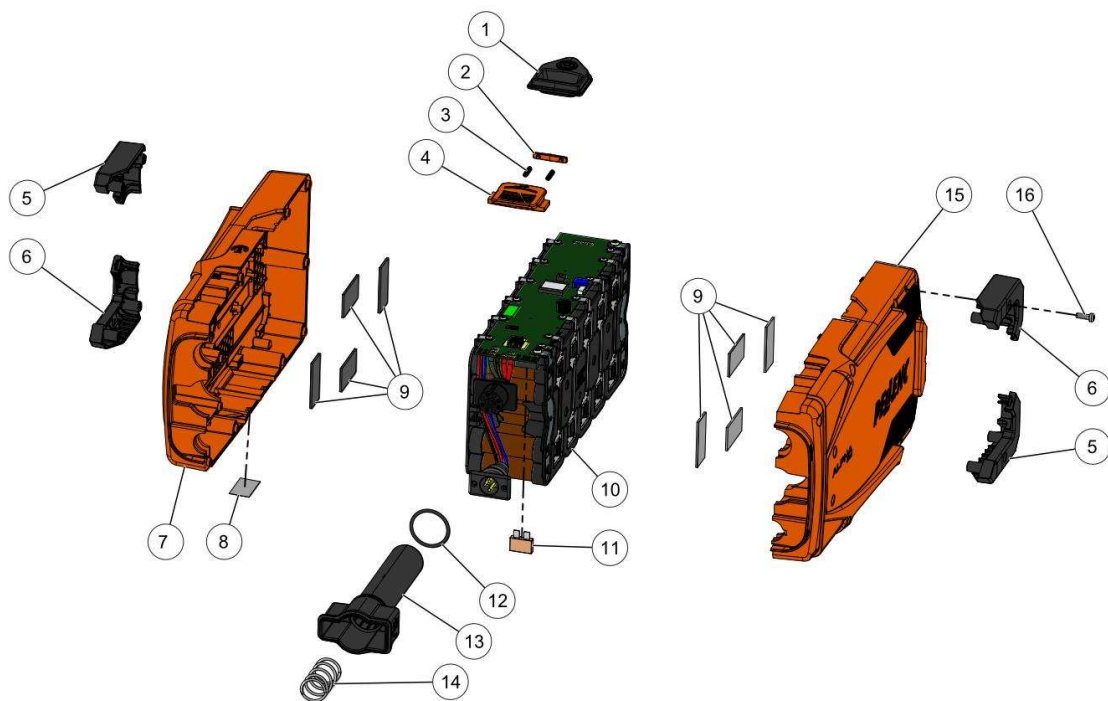

Website www.pellenc.com

KEES VAN DER SPEK
56 18 005B

nr.	Artikelnumm	Beschrijving	Hoe	Opmerkingen
1	133237	VENSTER WEERGAVE BATT 4P/2P	1	
2	133228		1	KIT A
3	133229	DRUKVEER KLEP BATT 4P/2P	2	KIT A
4	133227		1	KIT A
5	133226	POOT BOVENAAN BATTERIJBOX 4P/2P	2	
6	133225	POOT ONDERAAN BATTERIJBOX 4P/2P	2	
7	137387		1	KIT B
8	66927		1	
9	133239		8	KIT B, C
10	133216		1	
11	84444	ZEKERING 40 A 58 V	1	
12	06673		1	
13	133224		1	
14	133235		1	
15	137458		1	KIT C
16	73848	SCHROEF DELTA PT WN5452 40X12	15	
A	143012	SET KLEP UITGERUST BATTERIJ 2P/4P	1	
B	143018	BOX ONDERAAN BATT 4P UITGERUST	1	
C	133240	BATTERIJBOX BOVENAAN 4P	1	

KEES VAN DER SPEK
56_19_005C

nr.	Artikelnumm	Beschrijving	Hoe	Opmerkingen
1	135440	SCHOUDERBANDEN ACCUHARNAS	1	
1	132285	GESP BORSTBAND MANNELIJK DEEL	1	
1	132286	GESP BORSTBAND VROUWELIJK DEEL	1	
2	118430	SCHROEF DELTA PT WN5411 50-25	6	
3	135439	RIEM ACCUHARNAS 4P/2P	1	
4	134982	INT. OMHULSEL HARNAS BATTERIJ	1	
4	134983	EXT. OMHULSEL HARNAS BATTERIJ	1	
4	142833	RUGHARNAS BATTERIJ 4P/2P	1	
5	139545	KAART KNOP HARNAS ACCU 4P/2P	1	
5	132551	MANNELIJKE CONTACTPOORT EX.	1	
6	143225	CLIP HANDGREEP ACHTERAAN H2P	1	
7	145436	SCHROEF WUPLAST W1452 5-40 Z	1	
A	135445		1	VENDU EN MATERIEL / SOLD AS MACHINE ref 57194*
B	135443		1	KIT A