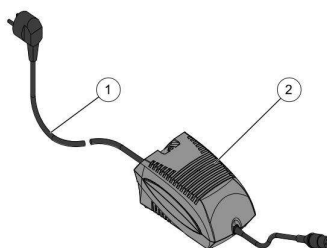

Vervangonderdelen

Medeplichtig

KEES VAN DER SPEK
56_19_006B

nr.	Artikelnumm	Beschrijving	Hoe	Opmerkingen
1	44632	AANSLUITSNOER LADER EUROPA (03)	1	
2	60031		1