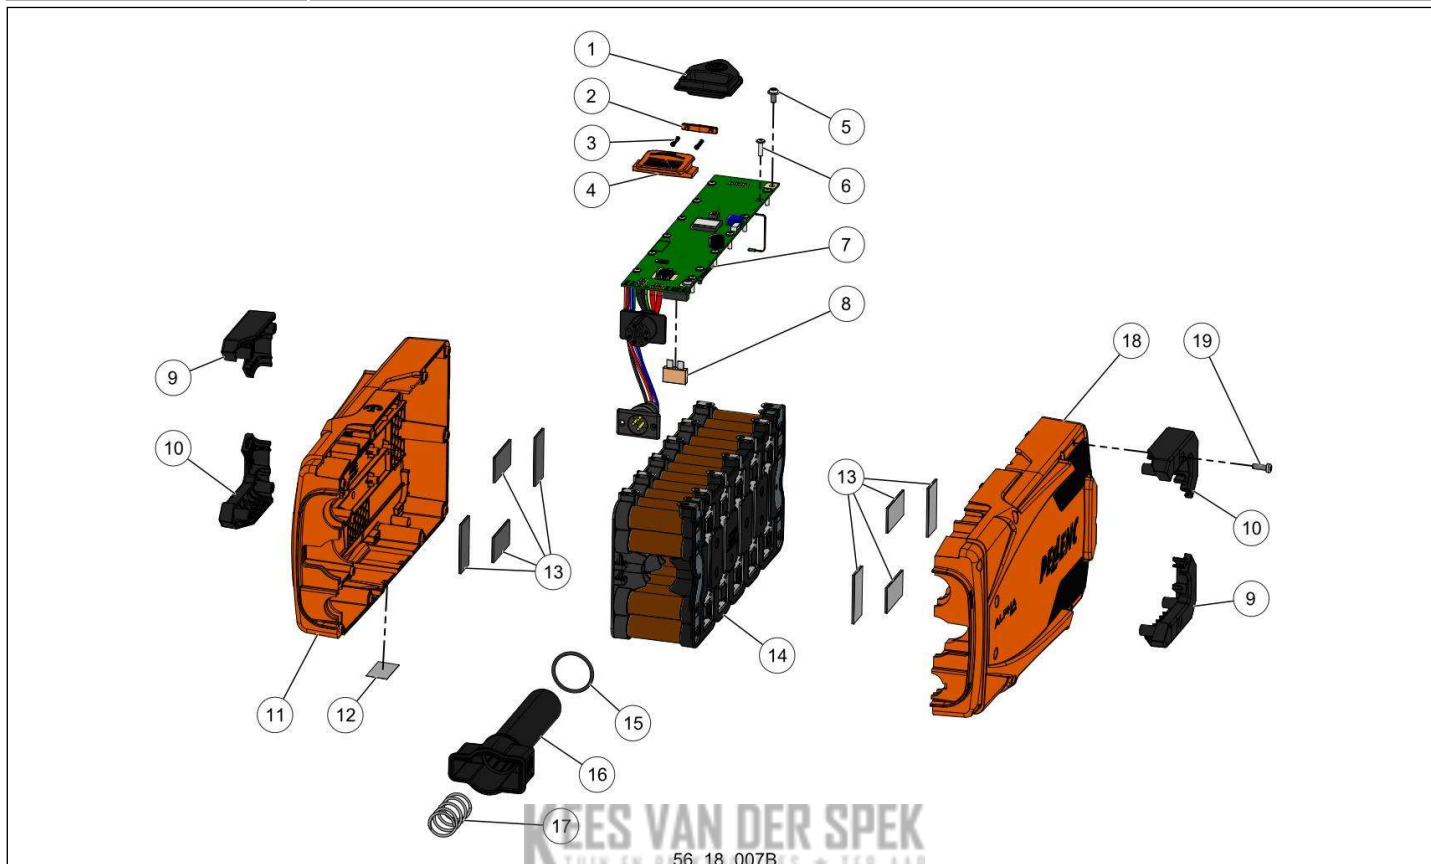

Vervangonderdelen *Accu - Expertniveau*

56 18_007B

nr.	Artikelnumm	Beschrijving	Hoe	Opmerkingen
1	133237	VENSTER WEERGAVE BATT 4P/2P	1	
2	133228		1	KIT A
3	133229	DRUKVEER KLEP BATT 4P/2P	2	KIT A
4	133227		1	KIT A
5	144775		2	
6	133244		13	
7	133255	PRINTPLAAT ACCU 4P/2P OND.	1	
8	84444	ZEKERING 40 A 58 V	1	
9	133226	POOT BOVENAAN BATTERIJBOX 4P/2P	2	
10	133225	POOT ONDERAAN BATTERIJBOX 4P/2P	2	
11	137387		1	KIT B
12	66927		1	
13	133239		8	KIT B, C
14	133216		1	
15	06673		1	
16	133224		1	
17	133235		1	
18	137458		1	KIT C
19	73848	SCHROEF DELTA PT WN5452 40X12	15	
A	143012	SET KLEP UITGERUST BATTERIJ 2P/4P	1	
B	143018	BOX ONDERAAN BATT 4P UITGERUST	1	
C	133240	BATTERIJBOX BOVENAAN 4P	1