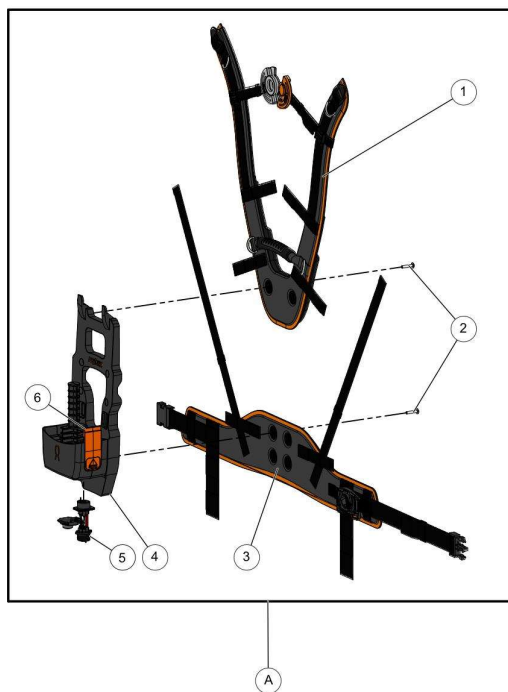

31_11_002A

KEES VANDER SPEK
56

nr.	Artikelnumm	Beschrijving	Hoe	Opmerkingen
1	101600		1	
2	125795		1	
3	137684		1	
4	167313		1	

Vervangonderdelen

Stickers

nr.	Artikelnumm	Beschrijving	Hoe	Opmerkingen
1	133900		1	

KEES VAN DER SPEK
56 19 008A

nr.	Artikelnumm	Beschrijving	Hoe	Opmerkingen
1	133226	POOT BOVENAAN BATTERIJBOX 4P/2P	2	
2	133225	POOT ONDERAAN BATTERIJBOX 4P/2P	2	
3	73848	SCHROEF DELTA PT WN5452 40X12	8	
4	136939		1	Vendu en matériel réf: 57195*
5	133229	DRUKVEER KLEP BATT 4P/2P	2	
6	133227		1	Vendu en matériel réf: 57195*
7	133235		1	Vendu en matériel réf: 57195*
8	136938		1	Vendu en matériel réf: 57195*
9	133515	DOP BUIS EX. ALPHA	1	
10	136953		1	Vendu en matériel réf: 57195*
11	151357		1	

KEES VAN DER SPEK
56_19_005C

nr.	Artikelnumm	Beschrijving	Hoe	Opmerkingen
1	135440	SCHOUDERBANDEN ACCUHARNAS	1	
1	132285	GESP BORSTBAND MANNELIJK DEEL	1	
1	132286	GESP BORSTBAND VROUWELIJK DEEL	1	
2	118430	SCHROEF DELTA PT WN5411 50-25	6	
3	135439	RIEM ACCUHARNAS 4P/2P	1	
4	134982	INT. OMHULSEL HARNAS BATTERIJ	1	
4	134983	EXT. OMHULSEL HARNAS BATTERIJ	1	
4	142833	RUGHARNAS BATTERIJ 4P/2P	1	
5	139545	KAART KNOP HARNAS ACCU 4P/2P	1	
5	132551	MANNELIJKE CONTACTPOORT EX.	1	
6	143225	CLIP HANDGREEP ACHTERAAN H2P	1	
7	145436	SCHROEF WUPLAST W1452 5-40 Z	1	
A	135445		1	VENDU EN MATERIEL / SOLD AS MACHINE ref 57194*
B	135443		1	KIT A