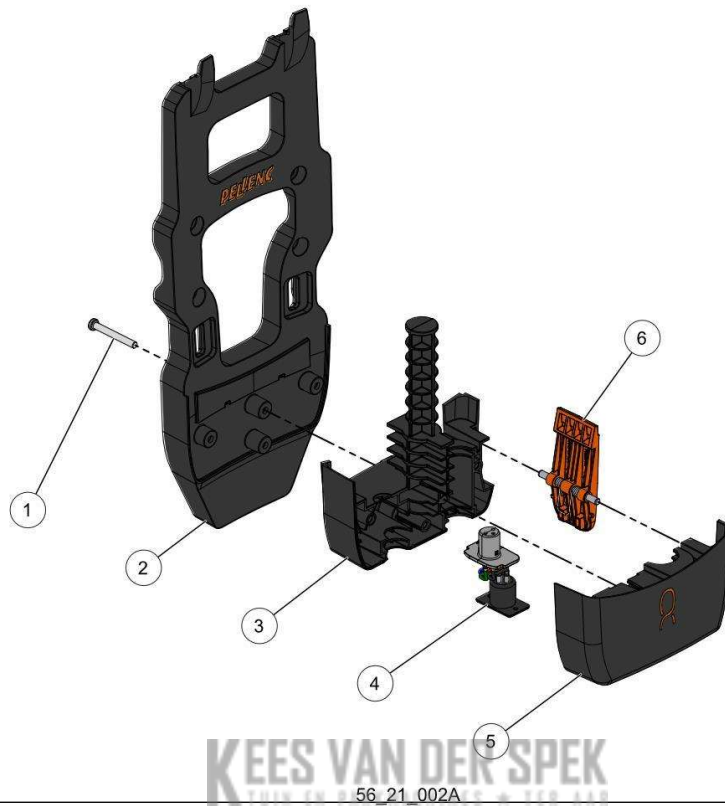

nr.	Artikelnumm	Beschrijving	Hoe	Opmerkingen
1	145436	SCHROEF WUPLAST W1452 5-40 Z	4	
2	142833	RUGHARNAS BATTERIJ 4P/2P	1	
3	150723		1	
4	145435	BEKABELING LAADSTATION 2P/4P	1	
5	150724		1	
6	143225	CLIP HANDGREEP ACHTERAAN H2P	1