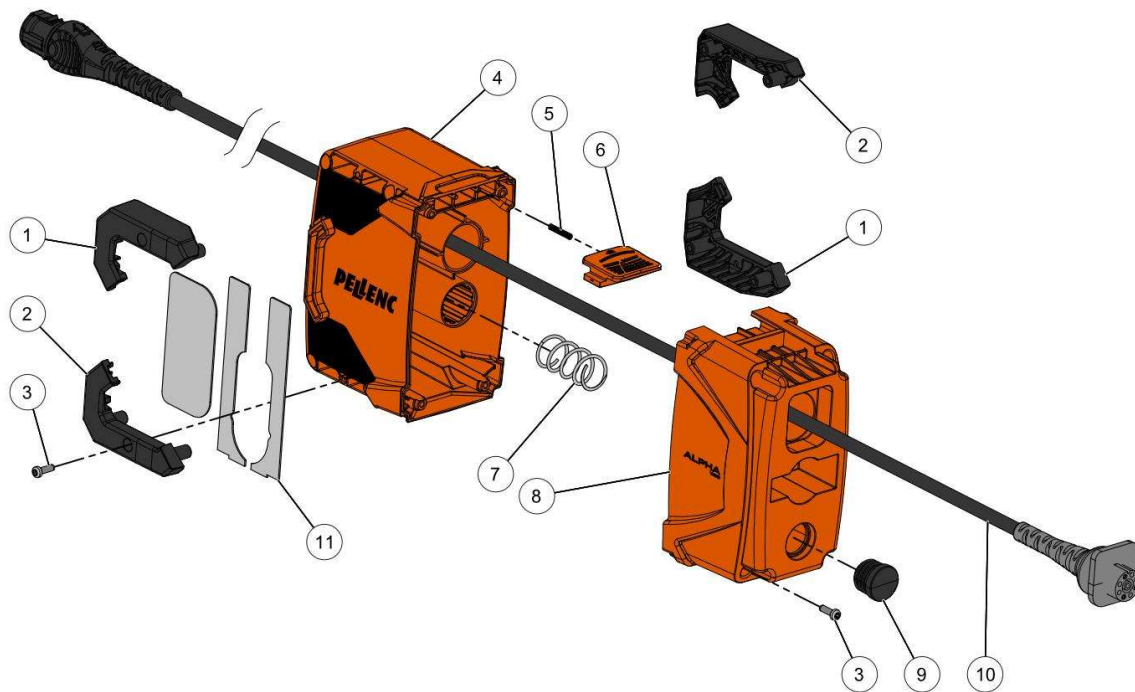

KEES VAN DER SPEK
56 19 008A

nr.	Artikelnumm	Beschrijving	Hoe	Opmerkingen
1	133226	POOT BOVENAAN BATTERIJBOX 4P/2P	2	
2	133225	POOT ONDERAAN BATTERIJBOX 4P/2P	2	
3	73848	SCHROEF DELTA PT WN5452 40X12	8	
4	136939		1	Vendu en matériel réf: 57195*
5	133229	DRUKVEER KLEP BATT 4P/2P	2	
6	133227		1	Vendu en matériel réf: 57195*
7	133235		1	Vendu en matériel réf: 57195*
8	136938		1	Vendu en matériel réf: 57195*
9	133515	DOP BUIS EX. ALPHA	1	
10	136953		1	Vendu en matériel réf: 57195*
11	151357		1	