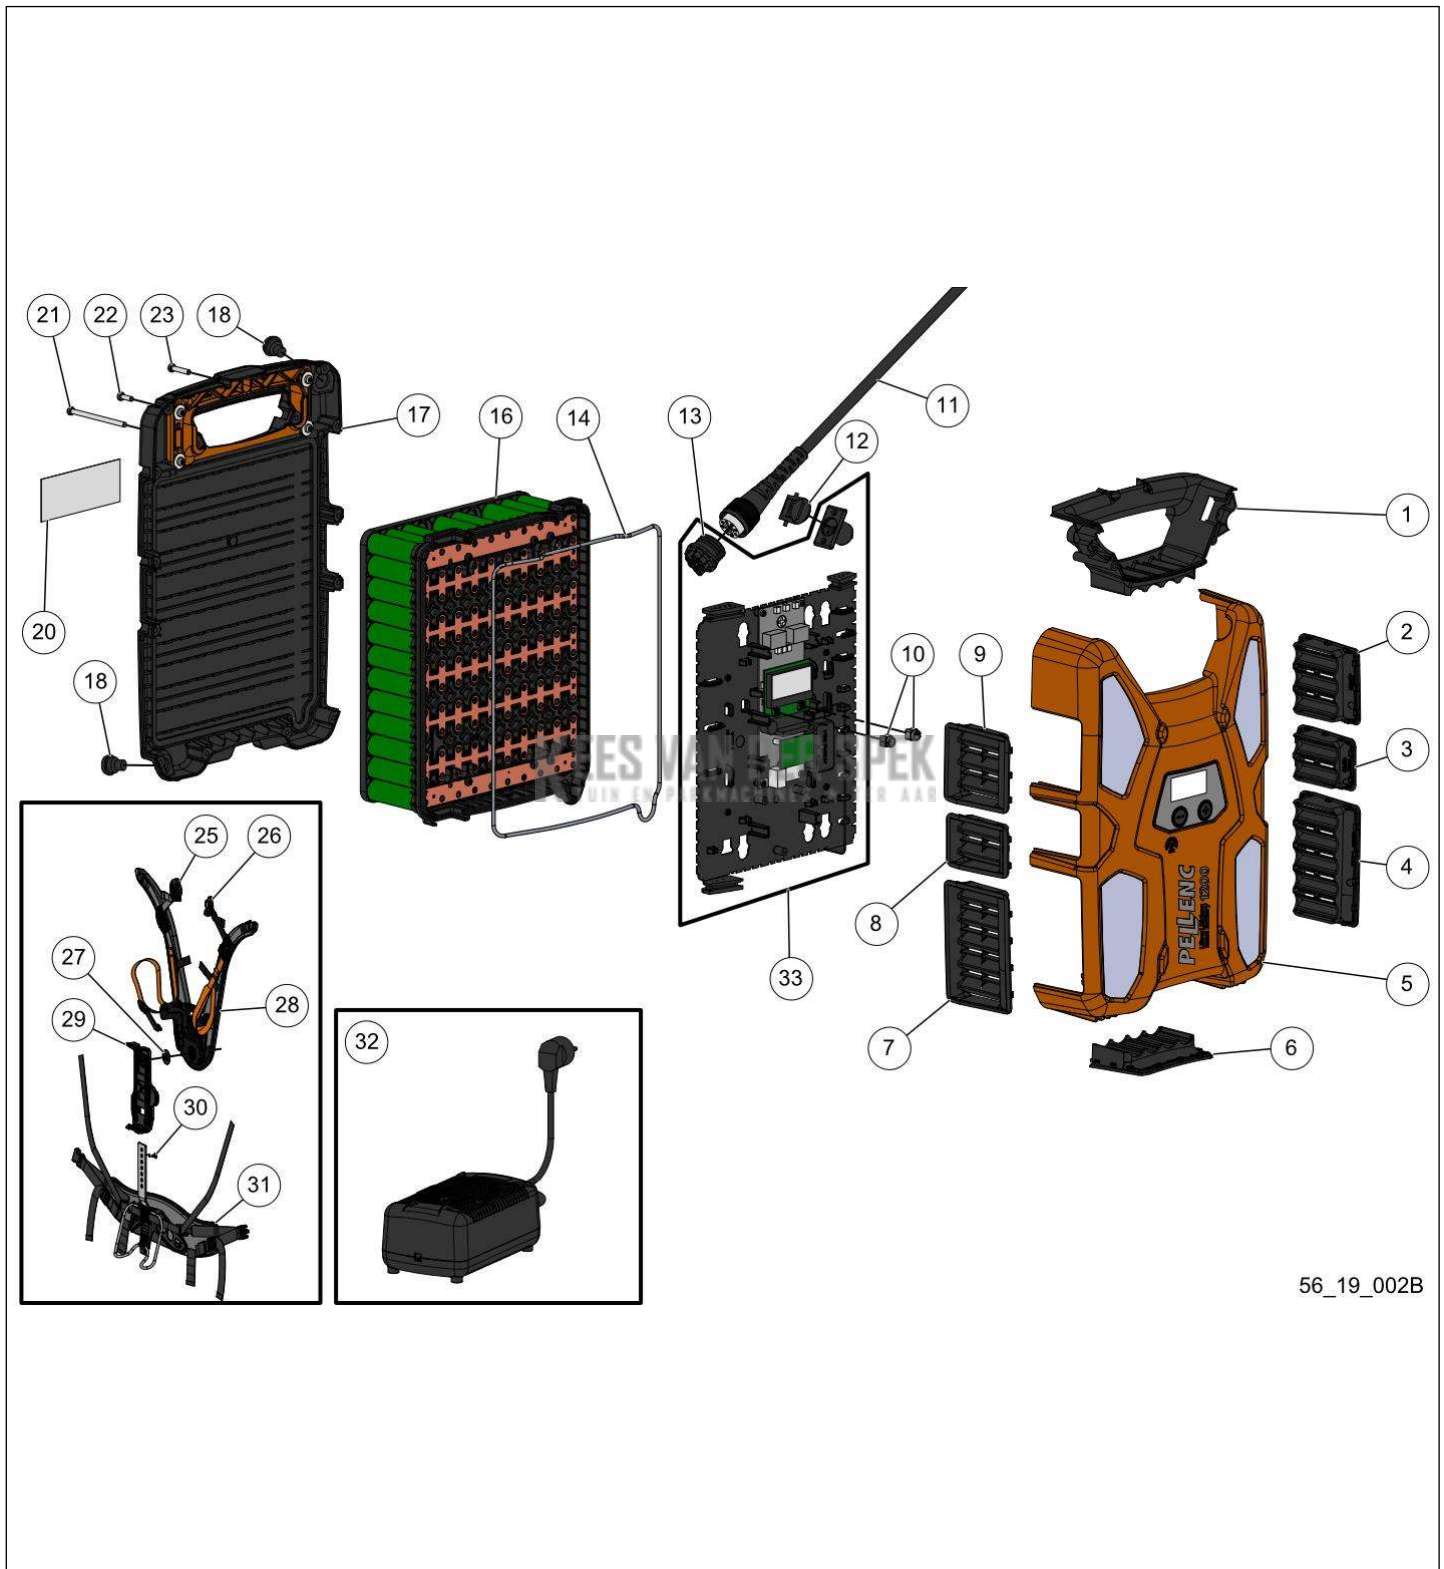

PELENC 57253 - PACK BATTERIE 1200* / 57253 - ACCU 1200 - 2020 / ACCU 1200

Vervangonderdelen *Accu - Expertniveau*

56_19_002B

nr.	Artikelnumme	Beschrijving	Hoe	Opmerkingen
1	131836		1	KIT A
2	131842		1	KIT A
3	131844		1	KIT A
4	131840		1	KIT A
5	133969	BOVENKLEP UITGERUST BATTERIJ	1	
6	131843		1	KIT A
7	131838		1	KIT A
8	131839		1	KIT A
9	131841		1	KIT A
10	133992	LOT VAN 20 STOPS KNOP ELEKTR.	1	
11	133804		1	KIT E
12	131845	KLEP VOOR LADER	1	KIT A
13	131928	AANSLUITINGSBASIS 3 KW	1	
14	131931	AFDICHTINGSRUBBER	1	
16	133441		1	
17	131848	BATTERIJBOX OND. UITGERUST	1	
18	133606	BEKABELING BP BATT 1500/1200	2	
20	133450	STICKER AANDUIDING BATTERIJ 1200	1	
21	131934	LOT VAN 20 SCHROEVEN	2	
22	73848	SCHROEF DELTA PT WN5452 40X12	12	
23	131837	LOT VAN 20 DELTA PT SCHROEVEN	1	
25	133659		1	KIT B
26	133658		1	KIT B
27	84446	RING FLENS WIEL 11DTS	1	KIT C
28	133660		1	KIT C
29	133878		1	KIT D
30	132293		1	KIT C, D
31	133880	UITGERUSTE RIEM COMFORTHARNAS	1	
32	131941		1	EUR
32	136503		1	AUS / NZ
33	138056	SET KAARTEN + BEV. BATTERIJ	1	
34	133621	KWARTSLAG DRAAIBARE GESP VOOR	1	KIT E
A	133971	KIT EVENTS ACCU 1500/1200	1	
B	133879	KIT GESP BORSTBAND	1	
C	133881	KIT SCHOUDERBANDEN	1	
D	133882	KIT PLATINA COMFORTHARNAS	1	
E	147603		1