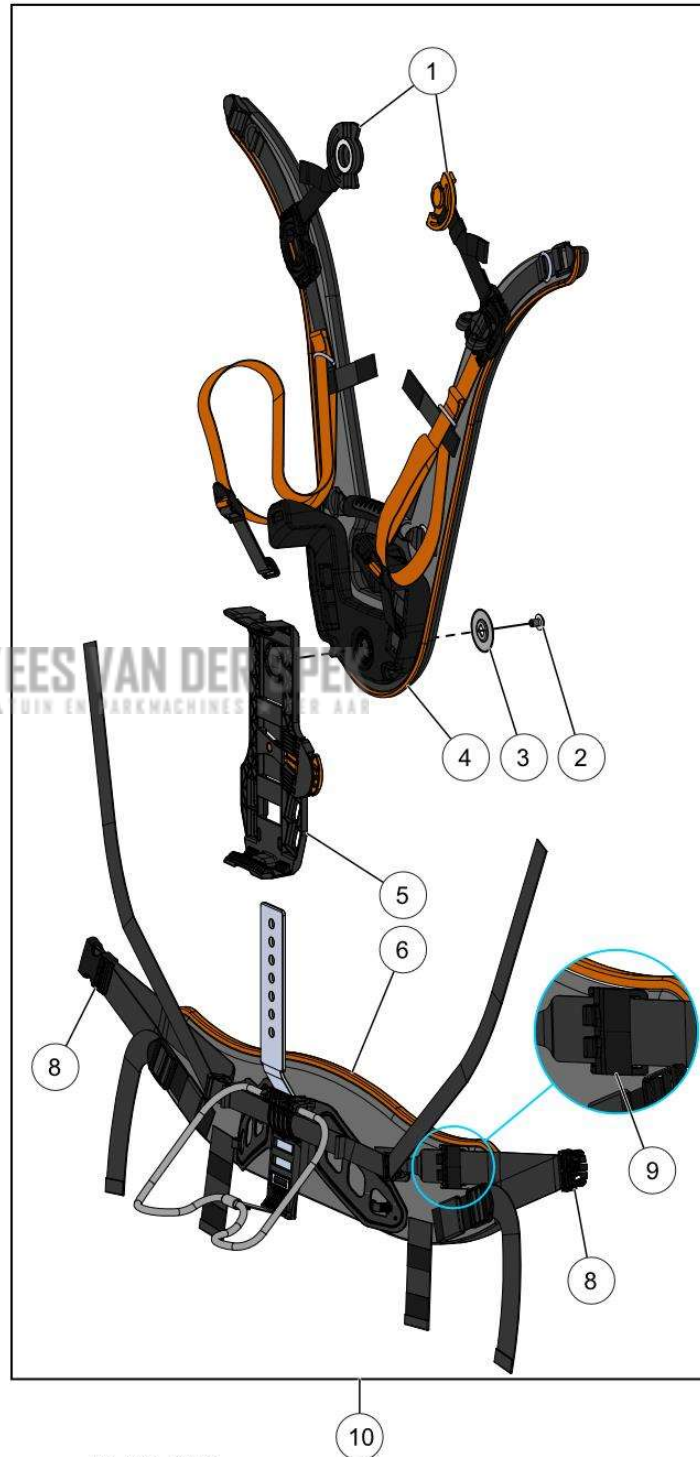

PELENC 57253 - PACK BATTERIE 1200* / 57253 - ACCU 1200 - 2020 /
HARNAIS CONFORT*

Vervangonderdelen *Medeplichtig*

56_20_008A

PELENC 57253 - PACK BATTERIE 1200* / 57253 - ACCU 1200 - 2020 /
HARNAIS CONFORT*

nr.	Artikelnumme	Beschrijving	Hoe	Opmerkingen
1	133879	KIT GESP BORSTBAND	1	
2	132293		1	
3	84446	RING FLENS WIEL 11DTS	1	
4	133660		1	
5	133878		1	
6	133880	UITGERUSTE RIEM COMFORTHARNAS	1	
8	157965	RIEMGESP ITW NEXUS DWSR-40	1	
9	138603	CLIP SNOER ARMBAND RIEM ACCU 150	1	
10	132278		1	
11	152769	ENSEMBLE SANGLE PECTORALE DRTE	1	
11	152770	ENSEMBLE SANGLE PECTORALE	1	
12	152768	RALLONGE CEINTURE VENTRALE	1	
13	152778	KIT VERLENGKABELS	1	
A	133881	KIT SCHOUDERBANDEN	1	
B	133882	KIT PLATINA COMFORTHARNAS	1	

KEES VAN DER SPEK
TUIN EN PARKMACHINES * TER AAR