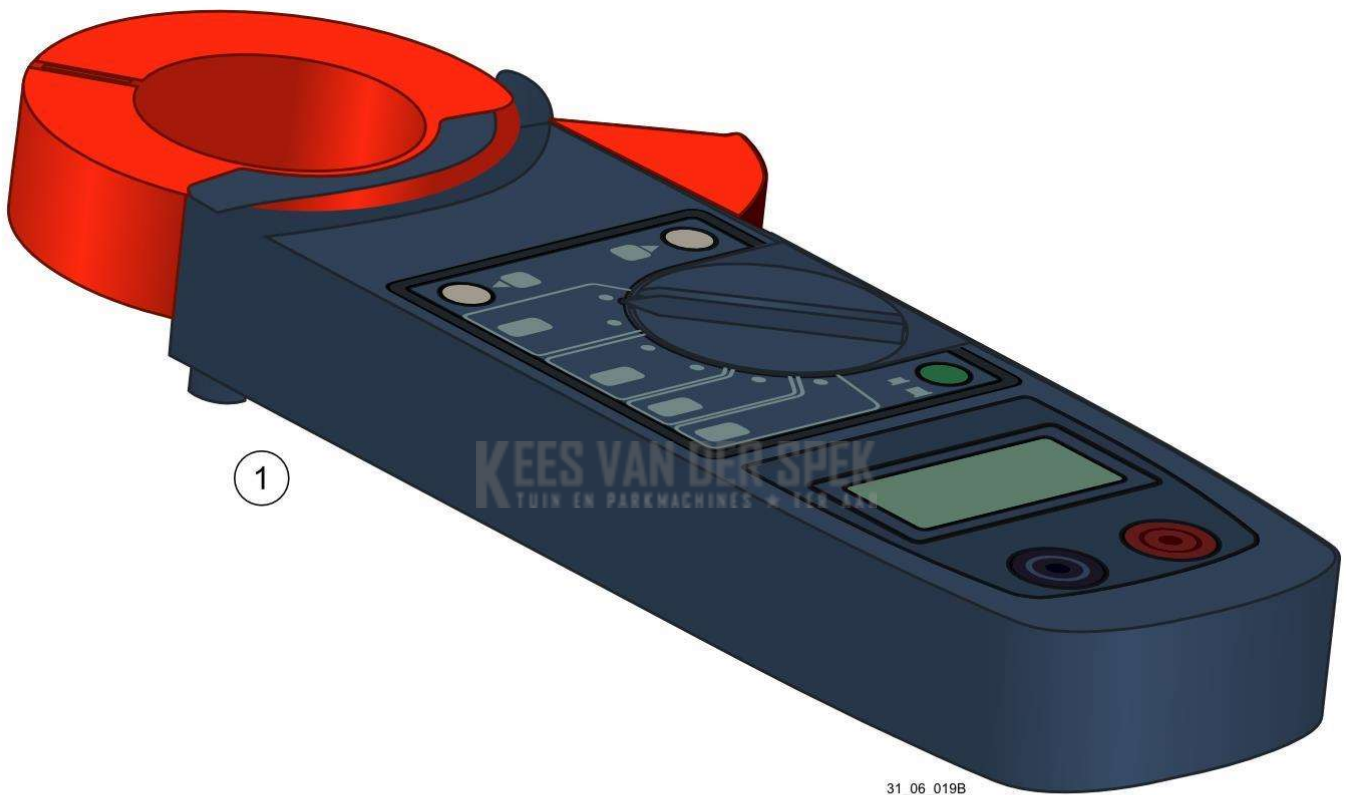

nr.	Artikelnumme	Beschrijving	Hoe	Opmerkingen
1	65602		1	KIT A
2	65603		1	KIT A
3	36375		1	KIT A
4	81767		1	KIT A
5	52005		1	KIT A
6	52004		2	KIT A
7	81765		2	KIT A
8	51978		1	
9	51980		1	
10	51999		1	
11	51982		1	
12	51983		1	
13	52000		1	
14	51992		1	
15	51993		1	
16	11665		100	
17	51996		1	
18	51995		1	
19	25351		1	
20	51997		1	
21	51998		1	
22	25254		20	
23	63978		1	
24	63980		1	
25	63979		1	
26	67806		1	
27	67808		10	
28	67807		10	
29	67804		1	
30	67796		1	
31	45451	MANNELIJKE FICHE 1.03 (0.34 MM2)	1	
32	66955	F-RUNNERM POSITTRONIC	1	
A	65604		1	
33	40752		1	
34	75685		1	

KEES VAN DER SPEK
TOOL EN REPARATIE MACHINES • TER AAR

PELENC 57253 - PACK BATTERIE 1200* / 57253 - ACCU 1200 - 2020 / KLEM
AMPEREMETER/MULTIMETER AC

Vervangonderdelen *Gereedschap & vetten*