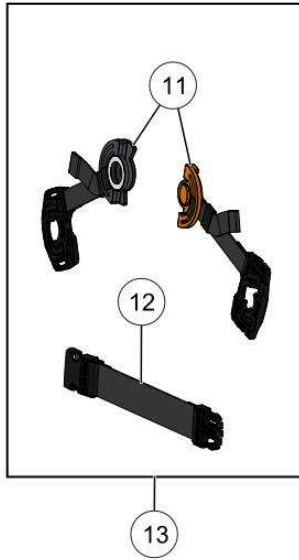

PELENC 57253 - PACK BATTERIE 1200* / 57253 - ACCU 1200 - 2020 /
HARNAIS CONFORT*

Vervangonderdelen *Medeplichtig*

56_20_008A

PELENC 57253 - PACK BATTERIE 1200* / 57253 - ACCU 1200 - 2020 /
HARNAIS CONFORT*

nr.	Artikelnumme	Beschrijving	Hoe	Opmerkingen
1	133879	KIT GESP BORSTBAND	1	
2	132293		1	
3	84446	RING FLENS WIEL 11DTS	1	
4	133660		1	
5	133878		1	
6	133880	UITGERUSTE RIEM COMFORTHARNAS	1	
8	157965	RIEMGESP ITW NEXUS DWSR-40	1	
9	138603	CLIP SNOER ARMBAND RIEM ACCU 150	1	
10	132278		1	
11	152769	ENSEMBLE SANGLE PECTORALE DRTE	1	
11	152770	ENSEMBLE SANGLE PECTORALE	1	
12	152768	RALLONGE CEINTURE VENTRALE	1	
13	152778	KIT VERLENGKABELS	1	
A	133881	KIT SCHOUDERBANDEN	1	
B	133882	KIT PLATINA COMFORTHARNAS	1	

KEES VAN DER SPEK
TUIN EN PARKMACHINES * TER AAR