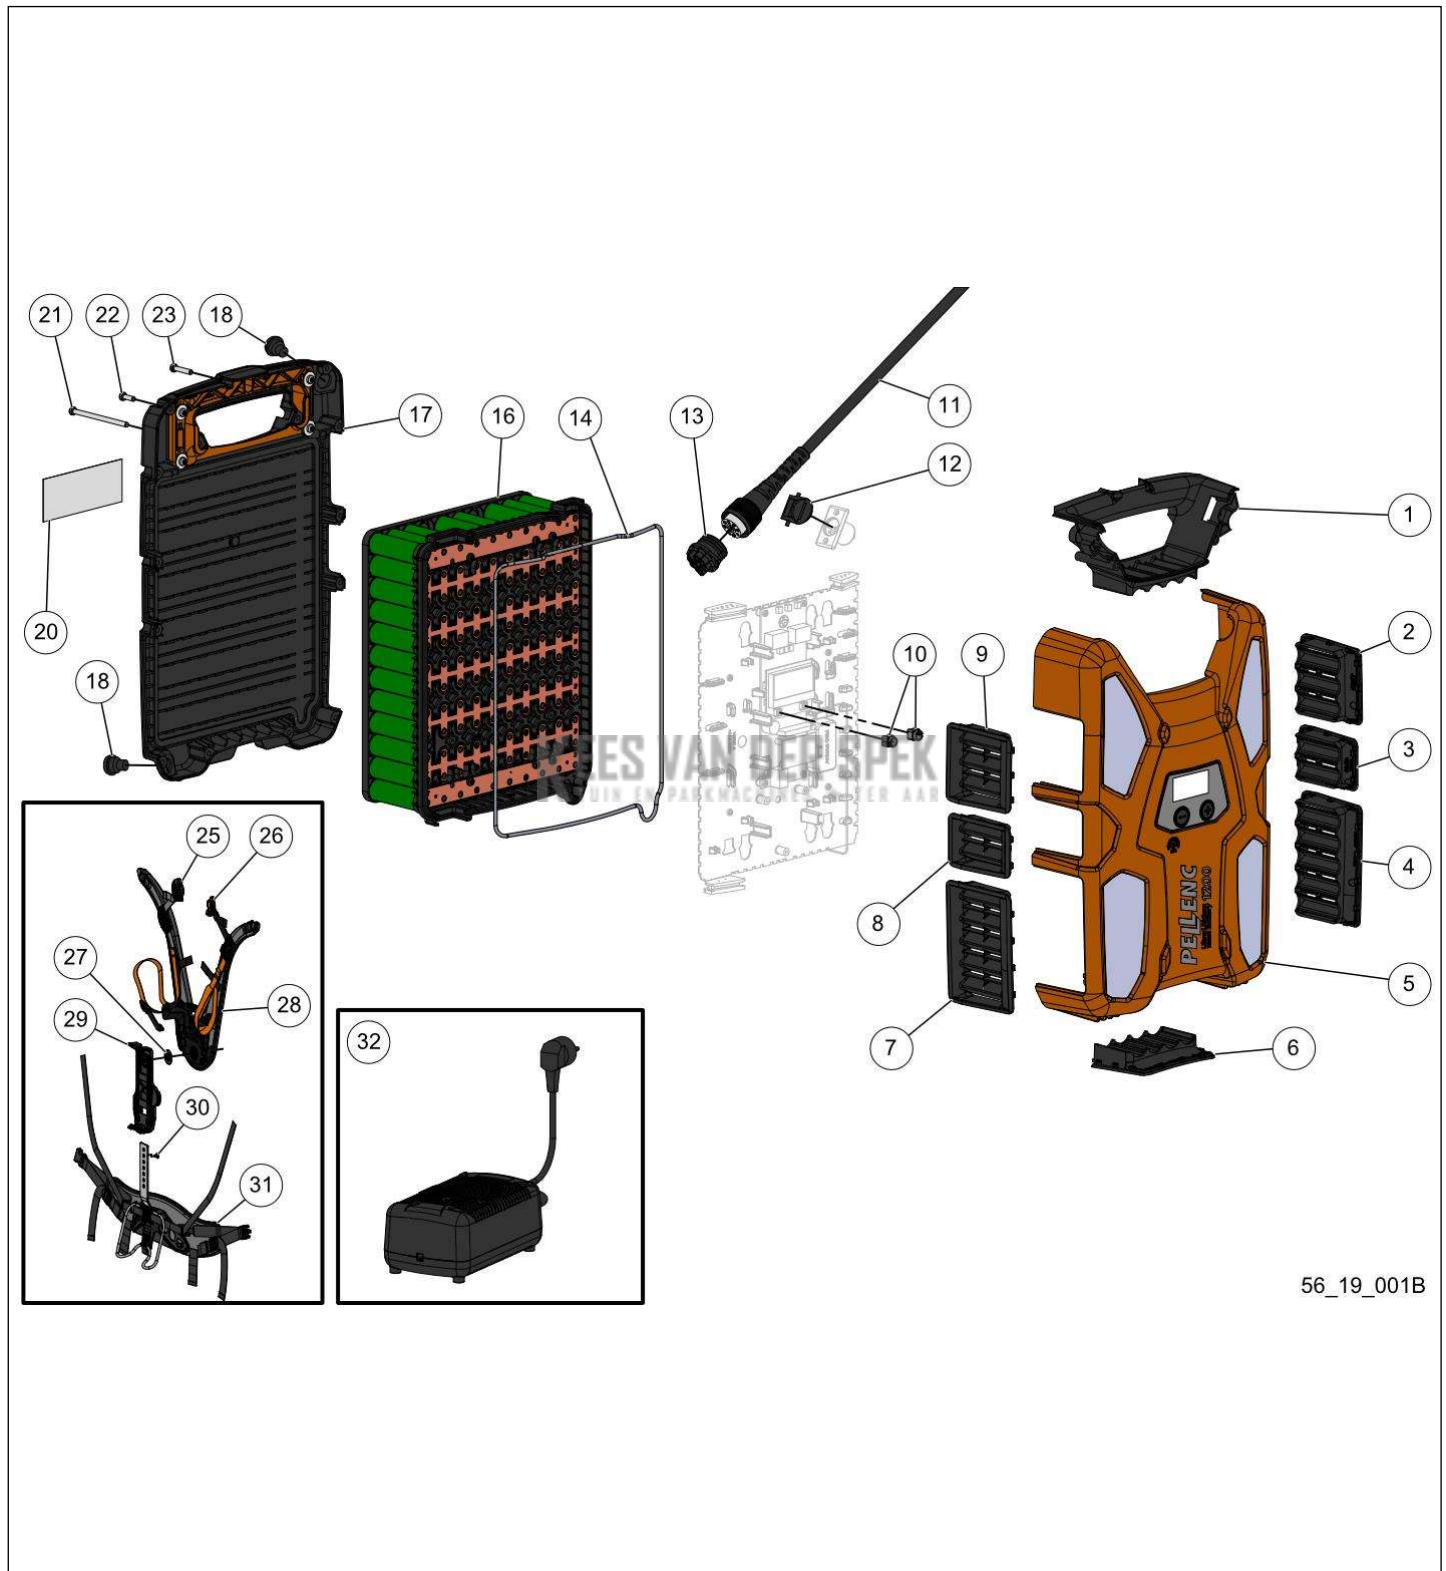

PELENC 57253 - PACK BATTERIE 1200* / 57253 - ACCU 1200 - 2020 / ACCU 1200

Vervangonderdelen *Mechanisch*

56_19_001B

nr.	Artikelnumme	Beschrijving	Hoe	Opmerkingen
1	131836		1	KIT A
2	131842		1	KIT A
3	131844		1	KIT A
4	131840		1	KIT A
5	133969	BOVENKLEP UITGERUST BATTERIJ	1	
6	131843		1	KIT A
7	131838		1	KIT A
8	131839		1	KIT A
9	131841		1	KIT A
10	133992	LOT VAN 20 STOPS KNOP ELEKTR.	1	
11	133804		1	KIT E
12	131845	KLEP VOOR LADER	1	KIT A
13	131928	AANSLUITINGSBASIS 3 KW	1	
14	131931	AFDICHTINGSRUBBER	1	
16	133441		1	
17	131848	BATTERIJBOX OND. UITGERUST	1	
18	133606	BEKABELING BP BATT 1500/1200	2	
20	133450	STICKER AANDUIDING BATTERIJ 1200	1	
21	131934	LOT VAN 20 SCHROEVEN	2	
22	73848	SCHROEF DELTA PT WN5452 40X12	12	
23	131837	LOT VAN 20 DELTA PT SCHROEVEN	1	
25	133659		1	KIT B
26	133658		1	KIT B
27	84446	RING FLENS WIEL 11DTS	1	KIT C
28	133660		1	KIT C
29	133878		1	KIT D
30	132293		1	KIT C, D
31	133880	UITGERUSTE RIEM COMFORTHARNAS	1	
32	131941		1	EUR
32	136503		1	AUS / NZ
33	133621	KWARTSLAG DRAAIBARE GESP VOOR	1	KIT E
A	133971	KIT EVENTS ACCU 1500/1200	1	
B	133879	KIT GESP BORSTBAND	1	
C	133881	KIT SCHOUDERBANDEN	1	
D	133882	KIT PLATINA COMFORTHARNAS	1	
E	147603		1