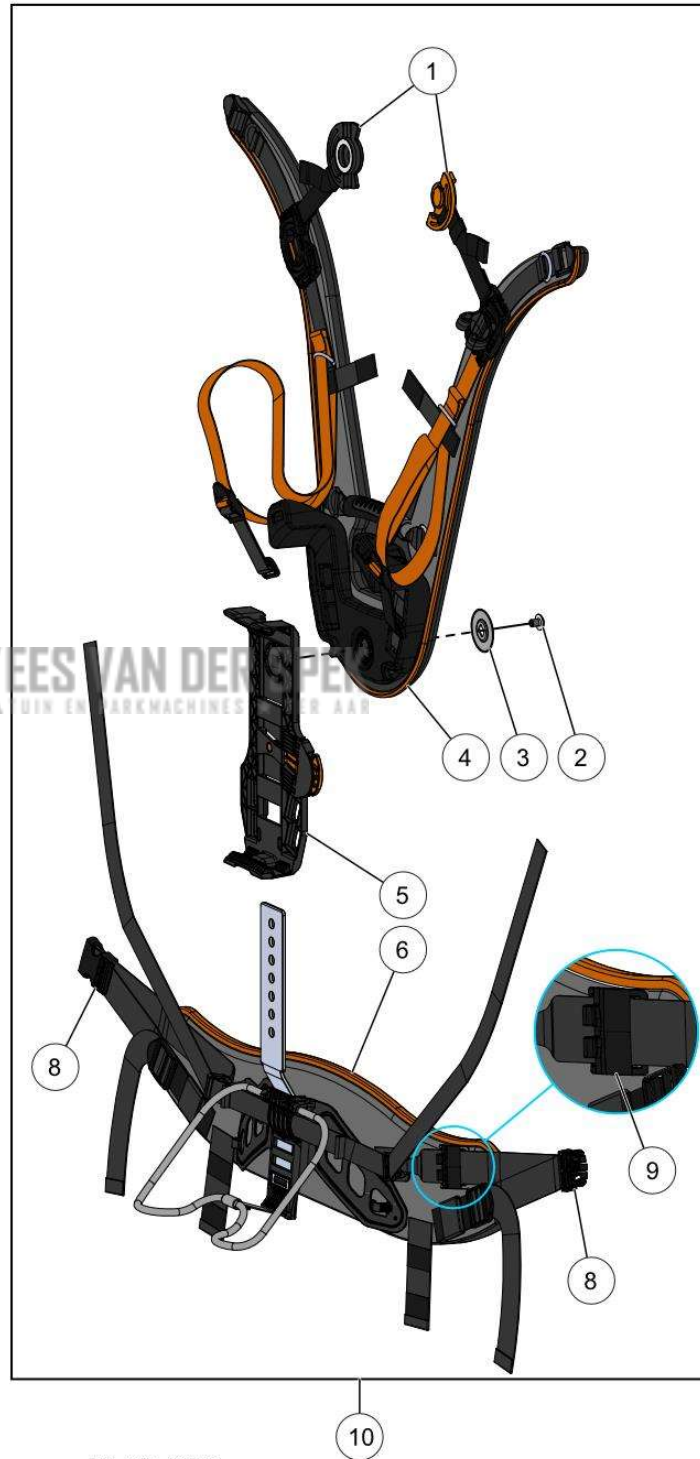

PELENC 57253 - PACK BATTERIE 1200* / 57253 - ACCU 1200 - 2021 /
HARNAIS CONFORT*

Vervangonderdelen *Medeplichtig*

56_20_008A

PELENC 57253 - PACK BATTERIE 1200* / 57253 - ACCU 1200 - 2021 /
HARNAIS CONFORT*

nr.	Artikelnumme	Beschrijving	Hoe	Opmerkingen
1	133879	KIT GESP BORSTBAND	1	
2	132293		1	
3	84446	RING FLENS WIEL 11DTS	1	
4	133660		1	
5	133878		1	
6	133880	UITGERUSTE RIEM COMFORTHARNAS	1	
8	157965	RIEMGESP ITW NEXUS DWSR-40	1	
9	138603	CLIP SNOER ARMBAND RIEM ACCU 150	1	
10	132278		1	
11	152769	ENSEMBLE SANGLE PECTORALE DRTE	1	
11	152770	ENSEMBLE SANGLE PECTORALE	1	
12	152768	RALLONGE CEINTURE VENTRALE	1	
13	152778	KIT VERLENGKABELS	1	
A	133881	KIT SCHOUDERBANDEN	1	
B	133882	KIT PLATINA COMFORTHARNAS	1	

KEES VAN DER SPEK
TUIN EN PARKMACHINES * TER AAR