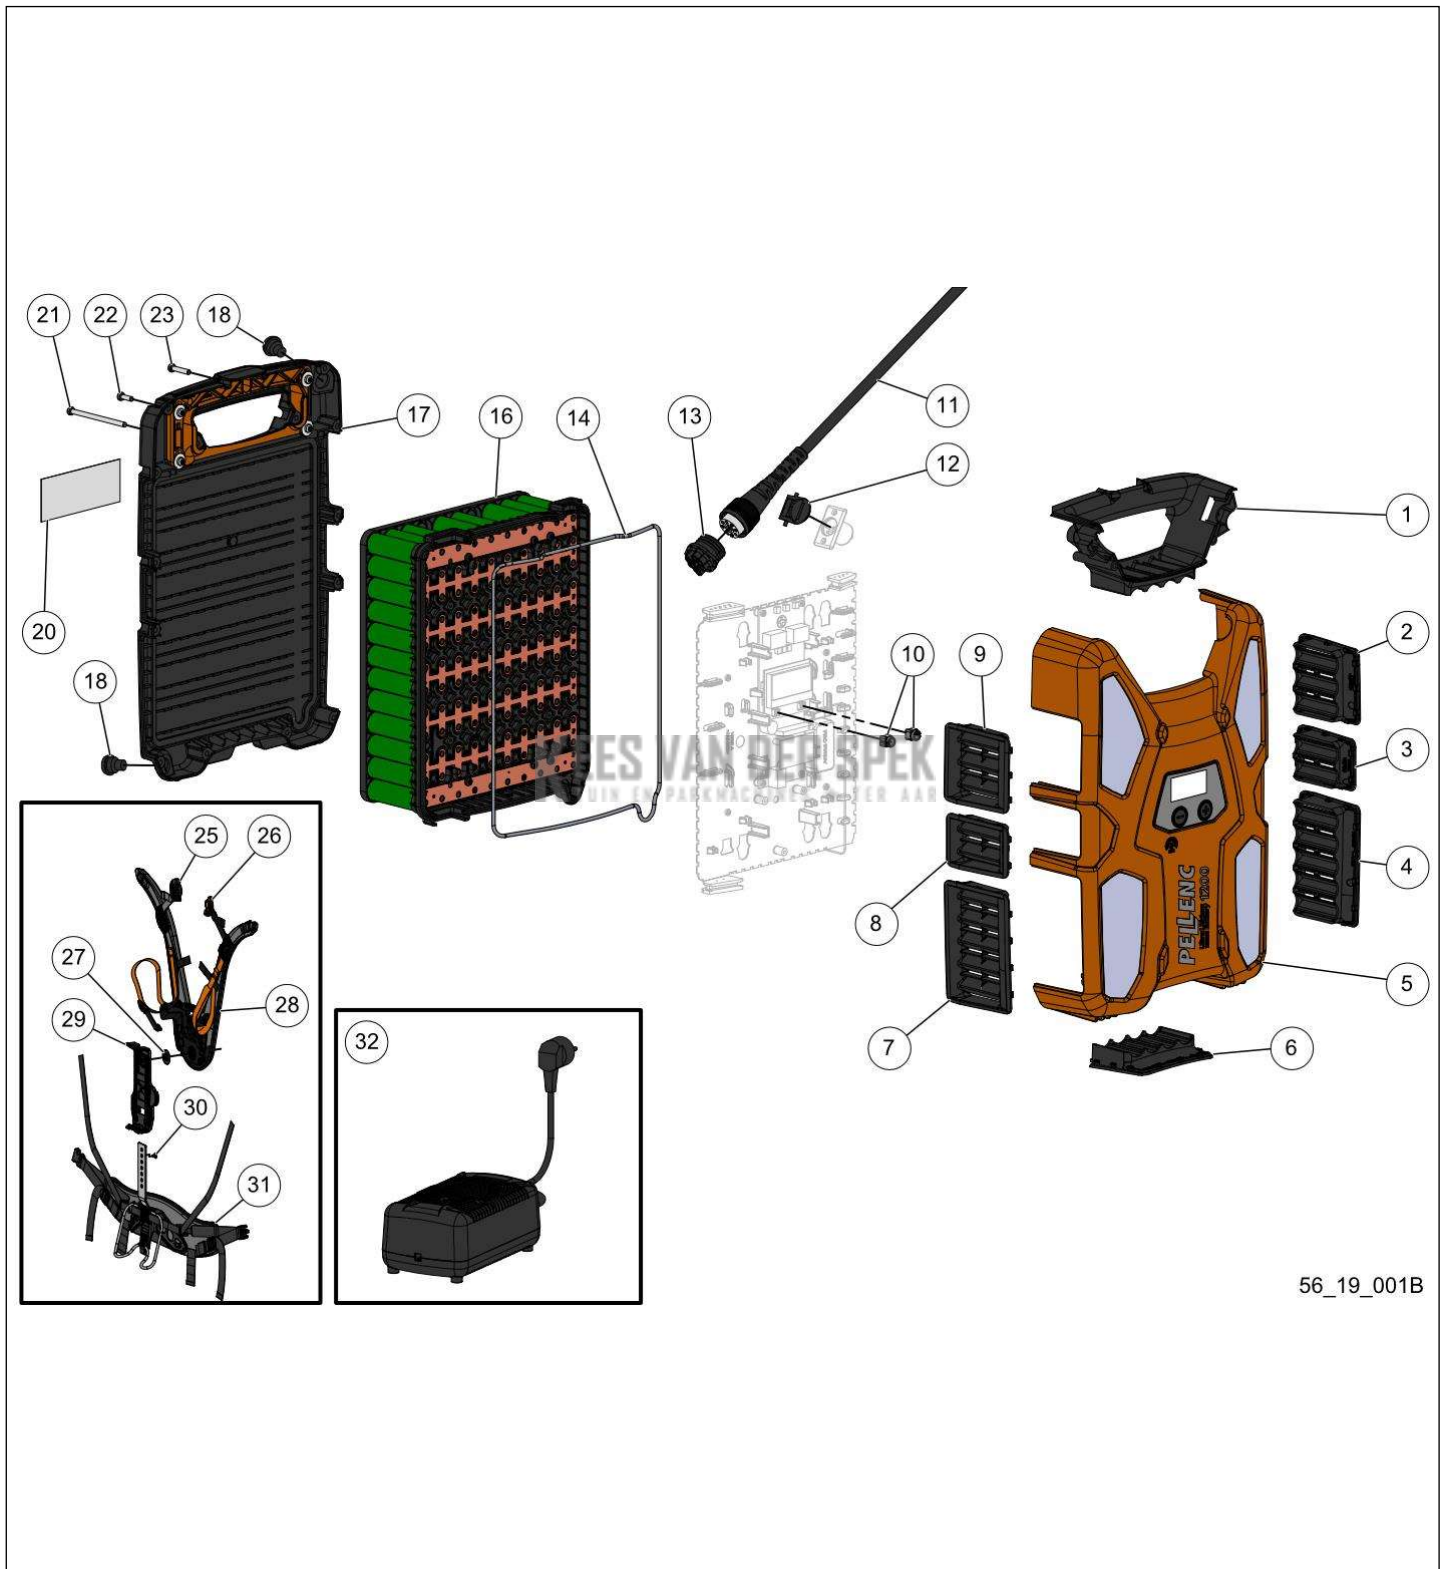

Vervangonderdelen *Mechanisch*

56\_19\_001B

nr.	Artikelnumme	Beschrijving	Hoe	Opmerkingen
1	131836		1	KIT A
2	131842		1	KIT A
3	131844		1	KIT A
4	131840		1	KIT A
5	133969	BOVENKLEP UITGERUST BATTERIJ	1	
6	131843		1	KIT A
7	131838		1	KIT A
8	131839		1	KIT A
9	131841		1	KIT A
10	133992	LOT VAN 20 STOPS KNOP ELEKTR.	1	
11	133804		1	KIT E
12	131845	KLEP VOOR LADER	1	KIT A
13	131928	AANSLUITINGSBASIS 3 KW	1	
14	131931	AFDICHTINGSRUBBER	1	
16	133441		1	
17	131848	BATTERIJBOX OND. UITGERUST	1	
18	133606	BEKABELING BP BATT 1500/1200	2	
20	133450	STICKER AANDUIDING BATTERIJ 1200	1	
21	131934	LOT VAN 20 SCHROEVEN	2	
22	73848	SCHROEF DELTA PT WN5452 40X12	12	
23	131837	LOT VAN 20 DELTA PT SCHROEVEN	1	
25	133659		1	KIT B
26	133658		1	KIT B
27	84446	RING FLENS WIEL 11DTS	1	KIT C
28	133660		1	KIT C
29	133878		1	KIT D
30	132293		1	KIT C, D
31	133880	UITGERUSTE RIEM COMFORTHARNAS	1	
32	131941		1	EUR
32	136503		1	AUS / NZ
33	133621	KWARTSLAG DRAAIBARE GESP VOOR	1	KIT E
A	133971	KIT EVENTS ACCU 1500/1200	1	
B	133879	KIT GESP BORSTBAND	1	
C	133881	KIT SCHOUDERBANDEN	1	
D	133882	KIT PLATINA COMFORTHARNAS	1	
E	147603		1	