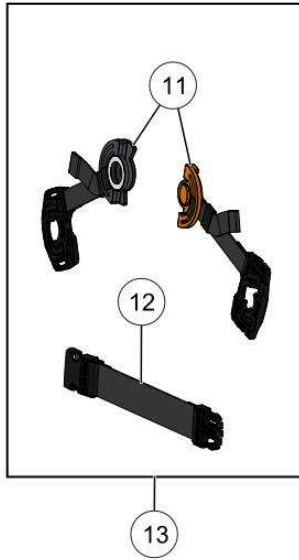

PELENC 57253 - PACK BATTERIE 1200* / 57253 - ACCU 1200 - 2021 /
HARNAIS CONFORT*

Vervangonderdelen *Medeplichtig*

56_20_008A

PELENC 57253 - PACK BATTERIE 1200* / 57253 - ACCU 1200 - 2021 /
HARNAIS CONFORT*

nr.	Artikelnumme	Beschrijving	Hoe	Opmerkingen
1	133879	KIT GESP BORSTBAND	1	
2	132293		1	
3	84446	RING FLENS WIEL 11DTS	1	
4	133660		1	
5	133878		1	
6	133880	UITGERUSTE RIEM COMFORTHARNAS	1	
8	157965	RIEMGESP ITW NEXUS DWSR-40	1	
9	138603	CLIP SNOER ARMBAND RIEM ACCU 150	1	
10	132278		1	
11	152769	ENSEMBLE SANGLE PECTORALE DRTE	1	
11	152770	ENSEMBLE SANGLE PECTORALE	1	
12	152768	RALLONGE CEINTURE VENTRALE	1	
13	152778	KIT VERLENGKABELS	1	
A	133881	KIT SCHOUDERBANDEN	1	
B	133882	KIT PLATINA COMFORTHARNAS	1	

KEES VAN DER SPEK
TUIN EN PARKMACHINES * TER AAR