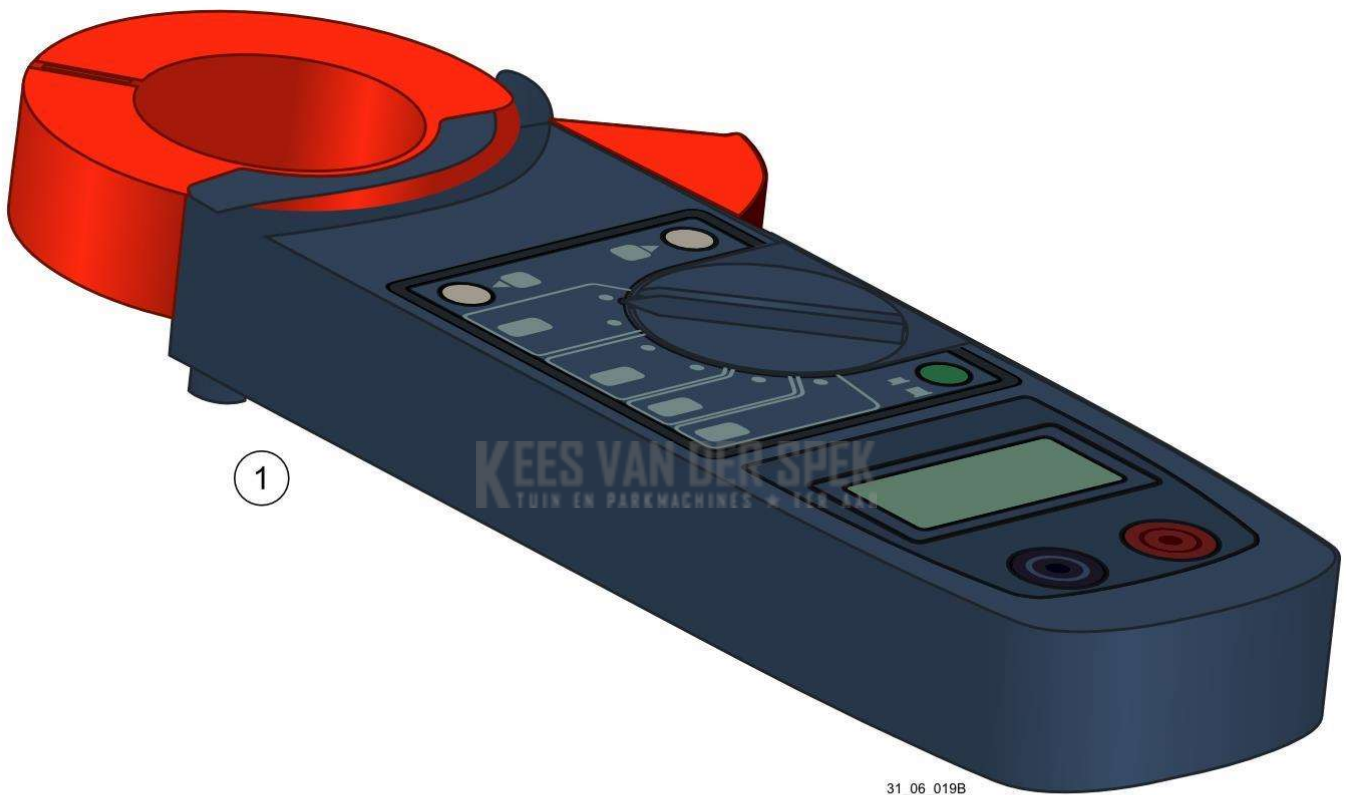

nr.	Artikelnumme	Beschrijving	Hoe	Opmerkingen
1	65602		1	KIT A
2	65603		1	KIT A
3	36375		1	KIT A
4	81767		1	KIT A
5	52005		1	KIT A
6	52004		2	KIT A
7	81765		2	KIT A
8	51978		1	
9	51980		1	
10	51999		1	
11	51982		1	
12	51983		1	
13	52000		1	
14	51992		1	
15	51993		1	
16	11665		100	
17	51996		1	
18	51995		1	
19	25351		1	
20	51997		1	
21	51998		1	
22	25254		20	
23	63978		1	
24	63980		1	
25	63979		1	
26	67806		1	
27	67808		10	
28	67807		10	
29	67804		1	
30	67796		1	
31	45451	MANNELIJKE FICHE 1.03 (0.34 MM2)	1	
32	66955	F-RUNNERM POSITTRONIC	1	
A	65604		1	
33	40752		1	
34	75685		1	

KEES VAN DER SPEK
TOOL EN REPARATIE MACHINES • TER AAR

PELENC 57253 - PACK BATTERIE 1200* / 57253 - ACCU 1200 - 2021 / KLEM
AMPEREMETER/MULTIMETER AC

Vervangonderdelen *Gereedschap & vetten*