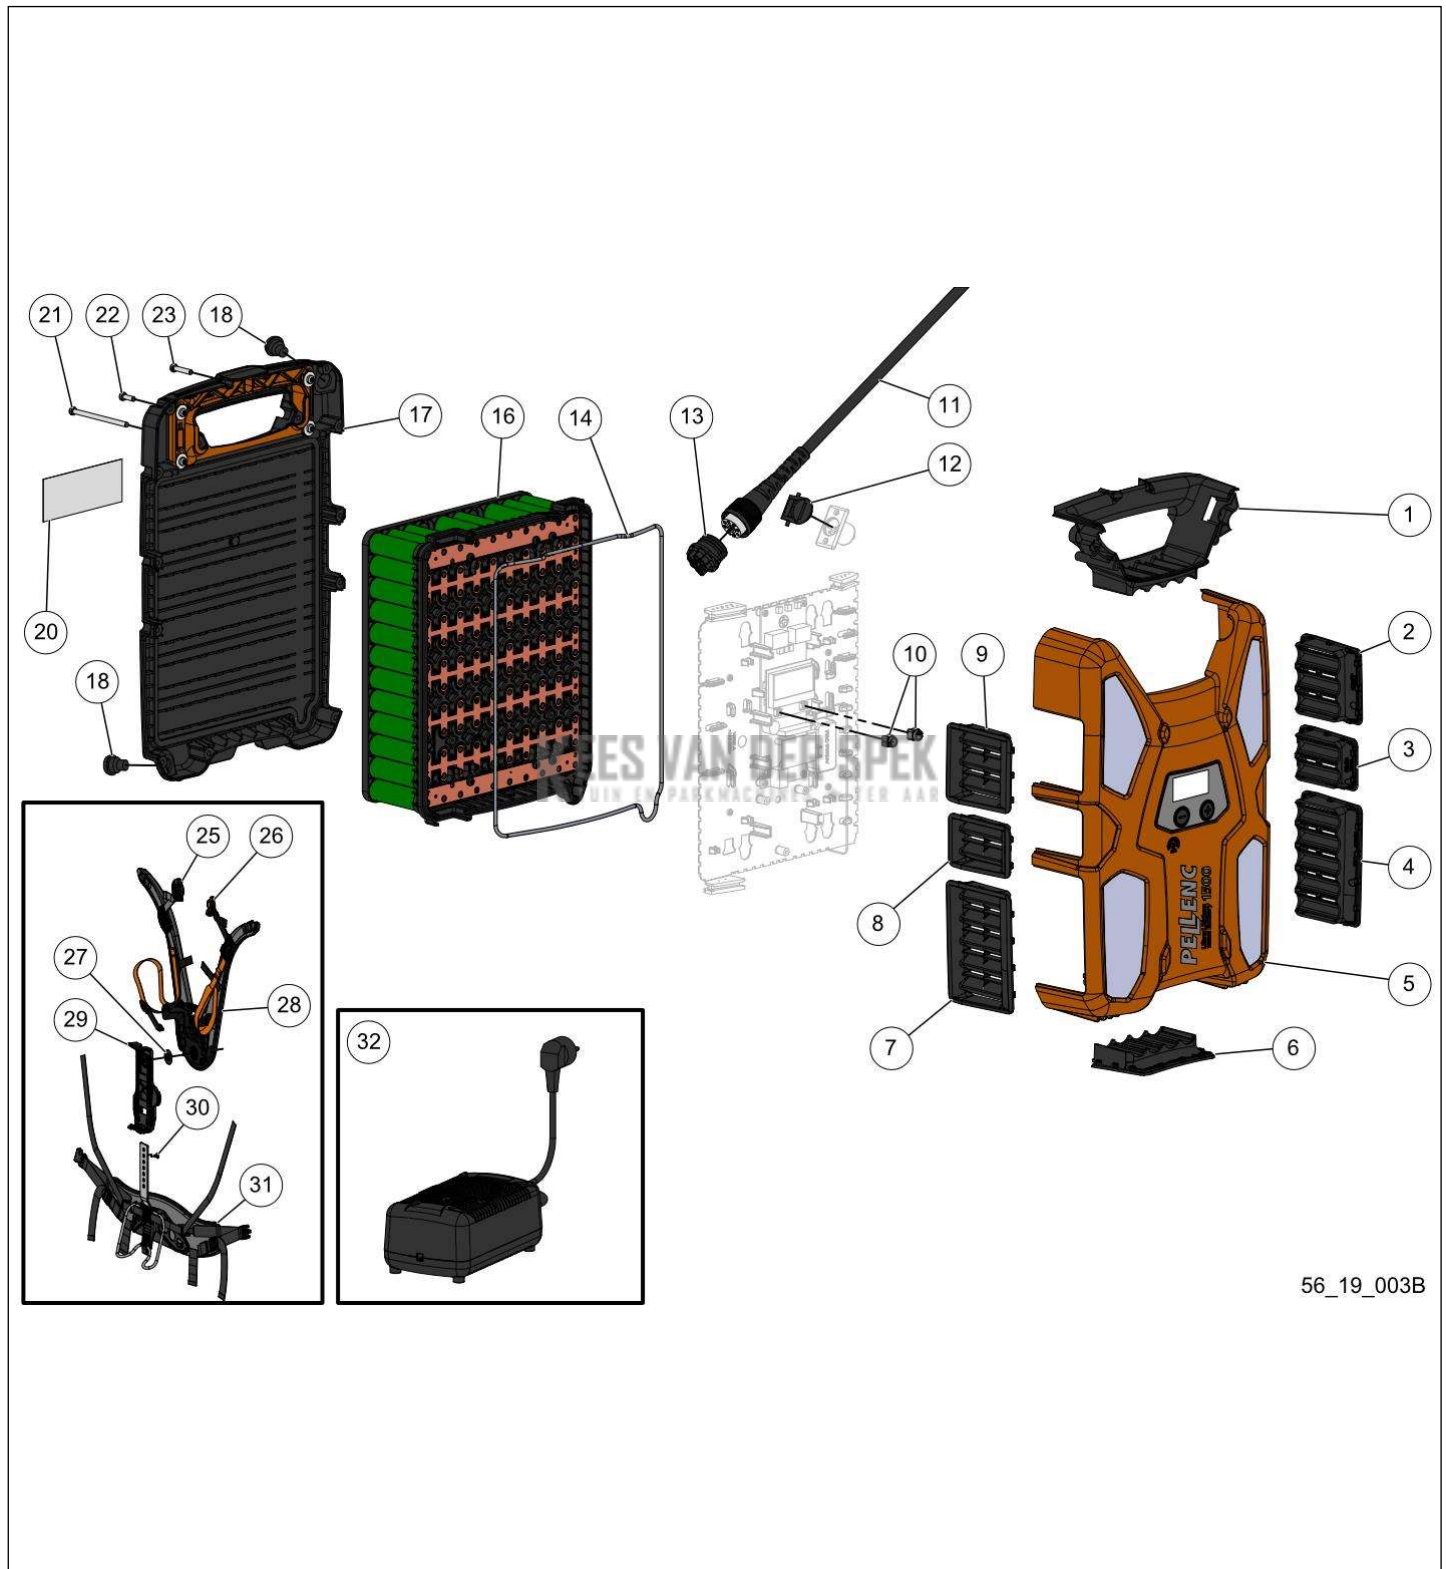

PELENC 57254 - PACK BATTERIE 1500* / 57254 - ACCU 1500 - 2020 / ACCU 1500

Vervangonderdelen *Mechanisch*

56_19_003B

nr.	Artikelnumme	Beschrijving	Hoe	Opmerkingen
1	131836		1	KIT A
2	131842		1	KIT A
3	131844		1	KIT A
4	131840		1	KIT A
5	133968	BOVENKLEP UITGERUST BATTERIJ	1	
6	131843		1	KIT A
7	131838		1	KIT A
8	131839		1	KIT A
9	131841		1	KIT A
10	133992	LOT VAN 20 STOPS KNOP ELEKTR.	1	
11	133804		1	KIT E
12	131845	KLEP VOOR LADER	1	KIT A
13	131928	AANSLUITINGSBASIS 3 KW	1	
14	131931	AFDICHTINGSRUBBER	1	
16	131856		1	
17	131848	BATTERIJBOX OND. UITGERUST	1	
18	133606	BEKABELING BP BATT 1500/1200	1	
20	131936	ZELFKL. AANDUIDING BATTERIJ 1500	1	
21	131934	LOT VAN 20 SCHROEVEN	2	
22	73848	SCHROEF DELTA PT WN5452 40X12	12	
23	131837	LOT VAN 20 DELTA PT SCHROEVEN	1	
25	133659		1	KIT B
26	133658		1	KIT B
27	84446	RING FLENS WIEL 11DTS	1	KIT C
28	133660		1	KIT C
29	133878		1	KIT D
30	132293		1	KIT C, D
31	133880	UITGERUSTE RIEM COMFORTHARNAS	1	
32	131941		1	
34	133621	KWARTSLAG DRAAIBARE GESP VOOR	1	KIT E
A	133971	KIT EVENTS ACCU 1500/1200	1	
B	133879	KIT GESP BORSTBAND	1	
C	133881	KIT SCHOUDERBANDEN	1	
D	133882	KIT PLATINA COMFORTHARNAS	1	
E	147603		1