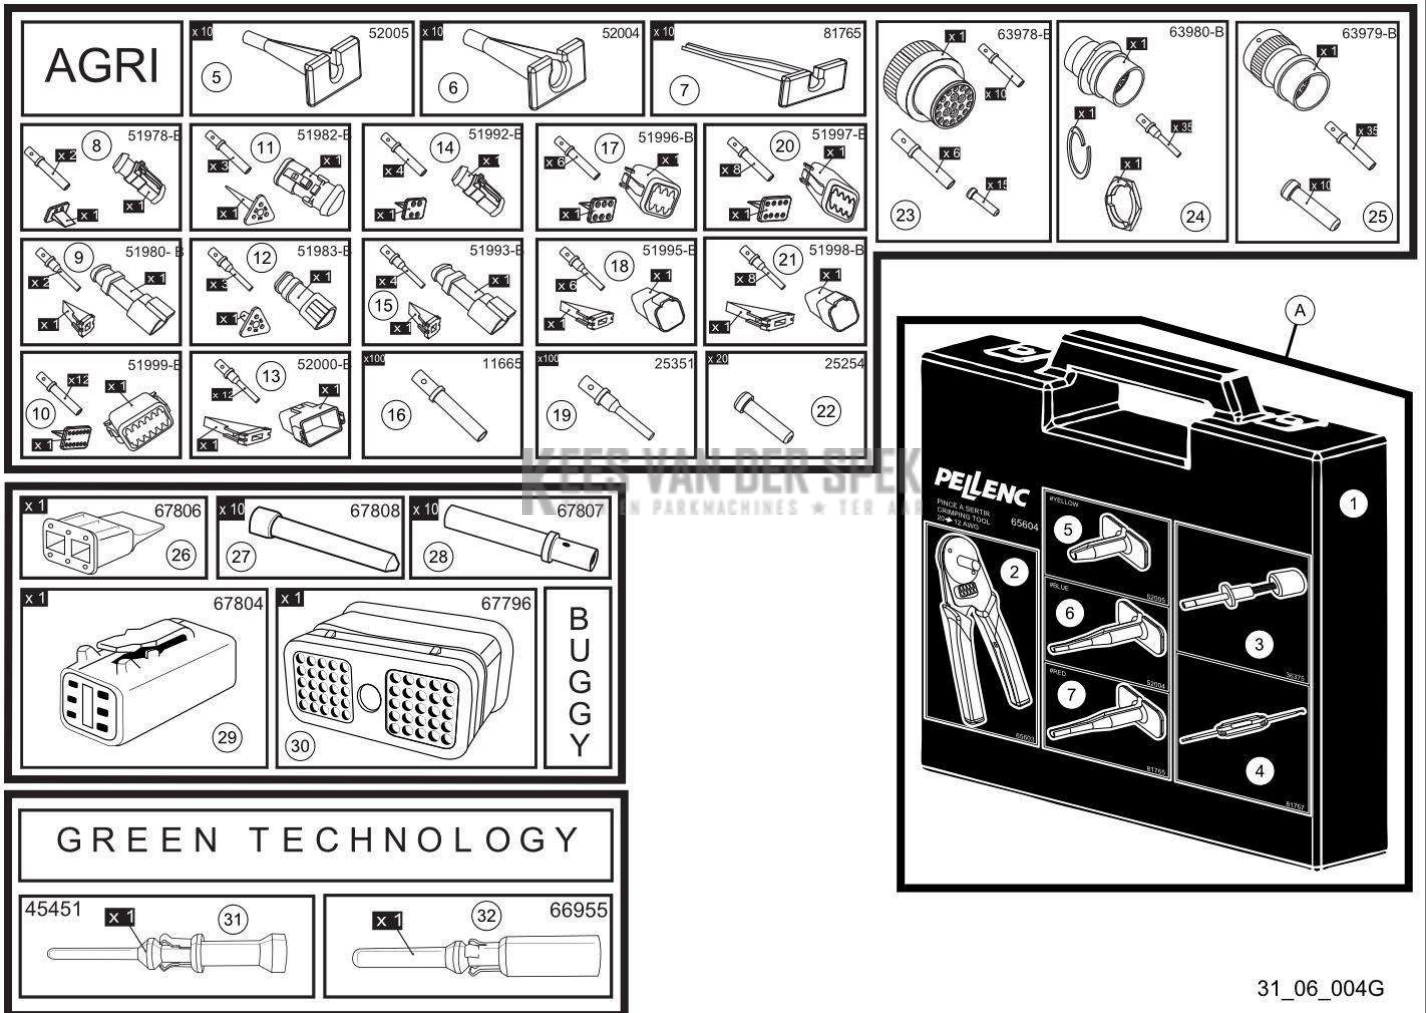

Vervangonderdelen Gereedschap & vetten

31_06_004G

nr.	Artikelnumme	Beschrijving	Hoe	Opmerkingen
1	65602		1	KIT A
2	65603		1	KIT A
3	36375		1	KIT A
4	81767		1	KIT A
5	52005		1	KIT A
6	52004		2	KIT A
7	81765		2	KIT A
8	51978		1	
9	51980		1	
10	51999		1	
11	51982		1	
12	51983		1	
13	52000		1	
14	51992		1	
15	51993		1	
16	11665		100	
17	51996		1	
18	51995		1	
19	25351		1	
20	51997		1	
21	51998		1	
22	25254		20	
23	63978		1	
24	63980		1	
25	63979		1	
26	67806		1	
27	67808		10	
28	67807		10	
29	67804		1	
30	67796		1	
31	45451	MANNELIJKE FICHE 1.03 (0.34 MM2)	1	
32	66955	F-RUNNERM POSITTRONIC	1	
A	65604		1	
33	40752		1	
34	75685		1	

KEES VAN DER SPEK
TOEGELIJD EN VERWACHTEN
TOEGELIJD EN VERWACHTEN