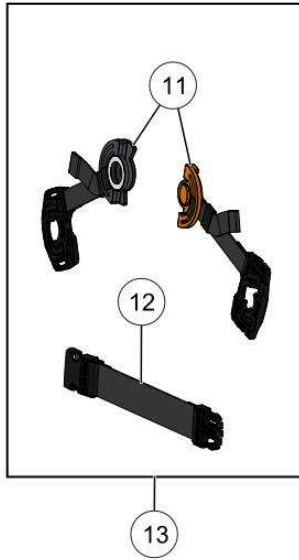

PELENC 57254 - PACK BATTERIE 1500* / 57254 - ACCU 1500 - 2020 /
HARNAIS CONFORT*

Vervangonderdelen *Medeplichtig*

56_20_008A

PELENC 57254 - PACK BATTERIE 1500* / 57254 - ACCU 1500 - 2020 /
HARNAIS CONFORT*

nr.	Artikelnumme	Beschrijving	Hoe	Opmerkingen
1	133879	KIT GESP BORSTBAND	1	
2	132293		1	
3	84446	RING FLENS WIEL 11DTS	1	
4	133660		1	
5	133878		1	
6	133880	UITGERUSTE RIEM COMFORTHARNAS	1	
8	157965	RIEMGESP ITW NEXUS DWSR-40	1	
9	138603	CLIP SNOER ARMBAND RIEM ACCU 150	1	
10	132278		1	
11	152769	ENSEMBLE SANGLE PECTORALE DRTE	1	
11	152770	ENSEMBLE SANGLE PECTORALE	1	
12	152768	RALLONGE CEINTURE VENTRALE	1	
13	152778	KIT VERLENGKABELS	1	
A	133881	KIT SCHOUDERBANDEN	1	
B	133882	KIT PLATINA COMFORTHARNAS	1	

KEES VAN DER SPEK
TUIN EN PARKMACHINES * TER AAR