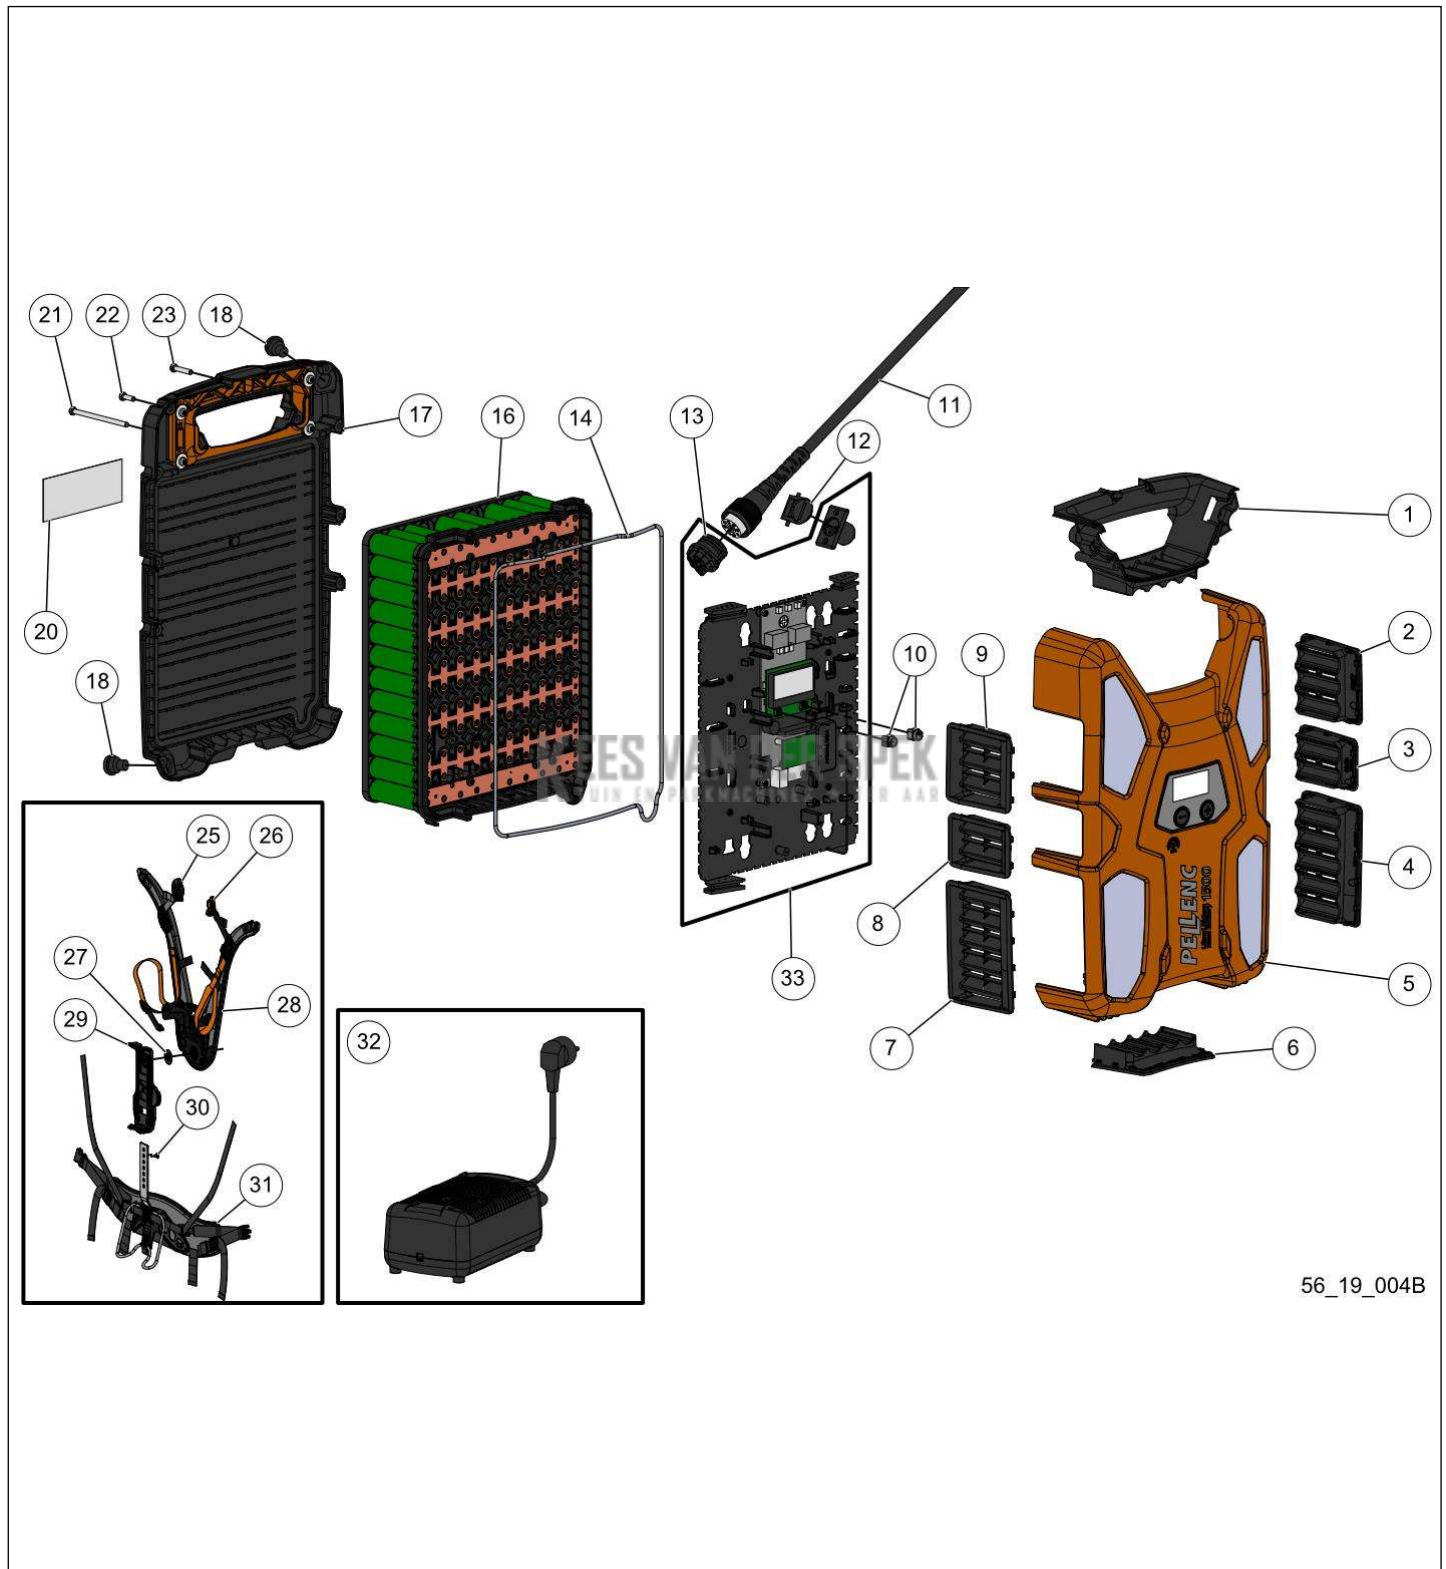

PELENC 57254 - PACK BATTERIE 1500* / 57254 - ACCU 1500 - 2020 / ACCU 1500

Vervangonderdelen *Accu - Expertniveau*

56_19_004B

nr.	Artikelnumme	Beschrijving	Hoe	Opmerkingen
1	131836		1	KIT A
2	131842		1	KIT A
3	131844		1	KIT A
4	131840		1	KIT A
5	133968	BOVENKLEP UITGERUST BATTERIJ	1	
6	131843		1	KIT A
7	131838		1	KIT A
8	131839		1	KIT A
9	131841		1	KIT A
10	133992	LOT VAN 20 STOPS KNOP ELEKTR.	1	
11	133804		1	KIT E
12	131845	KLEP VOOR LADER	1	KIT A
13	131928	AANSLUITINGSBASIS 3 KW	1	
14	131931	AFDICHTINGSRUBBER	1	
16	131856		1	
17	131848	BATTERIJBOX OND. UITGERUST	1	
18	133606	BEKABELING BP BATT 1500/1200	1	
20	131936	ZELFKL. AANDUIDING BATTERIJ 1500	1	
21	131934	LOT VAN 20 SCHROEVEN	2	
22	73848	SCHROEF DELTA PT WN5452 40X12	12	
23	131837	LOT VAN 20 DELTA PT SCHROEVEN	1	
25	133659		1	KIT B
26	133658		1	KIT B
27	84446	RING FLENS WIEL 11DTS	1	KIT C
28	133660		1	KIT C
29	133878		1	KIT D
30	132293		1	KIT C, D
31	133880	UITGERUSTE RIEM COMFORTHARNAS	1	
32	131941		1	EUR
32	136503		1	AUS / NZ
33	138056	SET KAARTEN + BEV. BATTERIJ	1	
34	133621	KWARTSLAG DRAAIBARE GESP VOOR	1	KIT E
A	133971	KIT EVENTS ACCU 1500/1200	1	
B	133879	KIT GESP BORSTBAND	1	
C	133881	KIT SCHOUDERBANDEN	1	
D	133882	KIT PLATINA COMFORTHARNAS	1	
E	147603		1