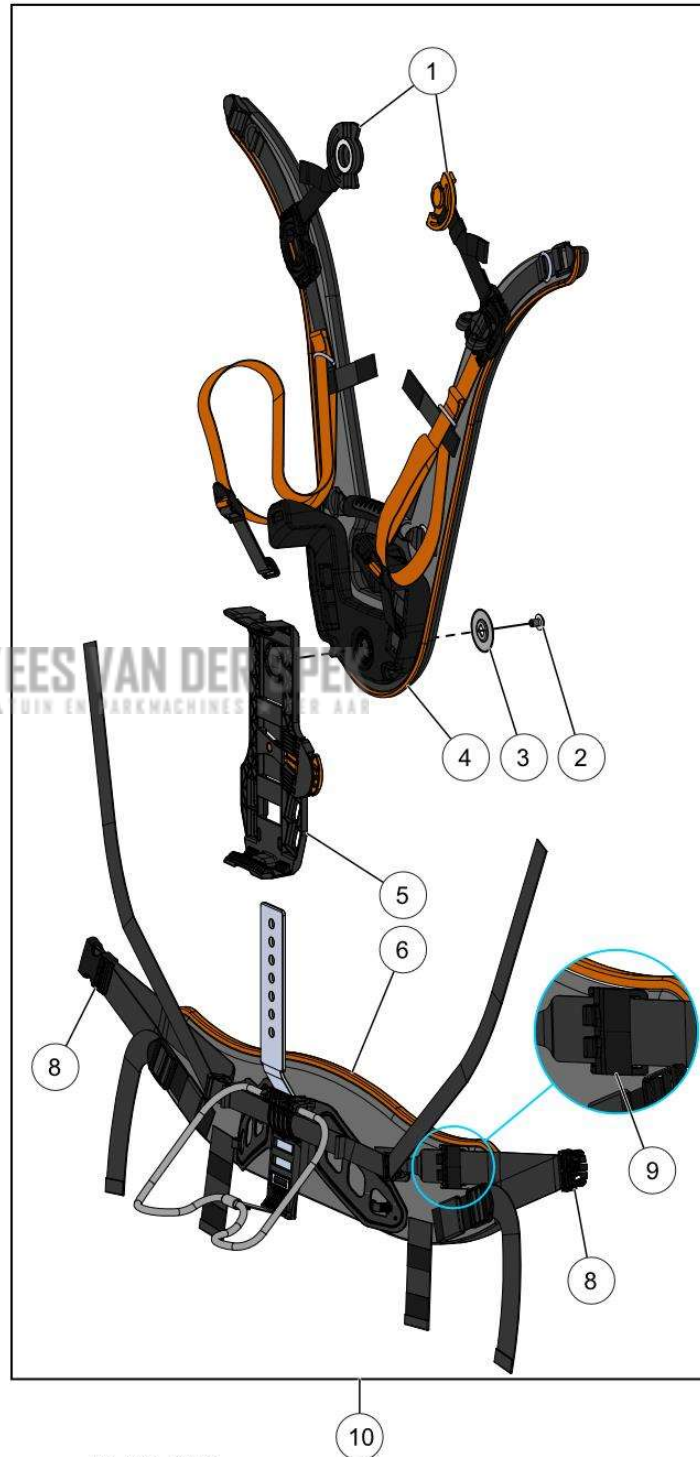

PELENC 57254 - PACK BATTERIE 1500* / 57254 - ACCU 1500 - 2020 /
HARNAIS CONFORT*

Vervangonderdelen *Medeplichtig*

56_20_008A

PELENC 57254 - PACK BATTERIE 1500* / 57254 - ACCU 1500 - 2020 /
HARNAIS CONFORT*

nr.	Artikelnumme	Beschrijving	Hoe	Opmerkingen
1	133879	KIT GESP BORSTBAND	1	
2	132293		1	
3	84446	RING FLENS WIEL 11DTS	1	
4	133660		1	
5	133878		1	
6	133880	UITGERUSTE RIEM COMFORTHARNAS	1	
8	157965	RIEMGESP ITW NEXUS DWSR-40	1	
9	138603	CLIP SNOER ARMBAND RIEM ACCU 150	1	
10	132278		1	
11	152769	ENSEMBLE SANGLE PECTORALE DRTE	1	
11	152770	ENSEMBLE SANGLE PECTORALE	1	
12	152768	RALLONGE CEINTURE VENTRALE	1	
13	152778	KIT VERLENGKABELS	1	
A	133881	KIT SCHOUDERBANDEN	1	
B	133882	KIT PLATINA COMFORTHARNAS	1	

KEES VAN DER SPEK
TUIN EN PARKMACHINES * TER AAR