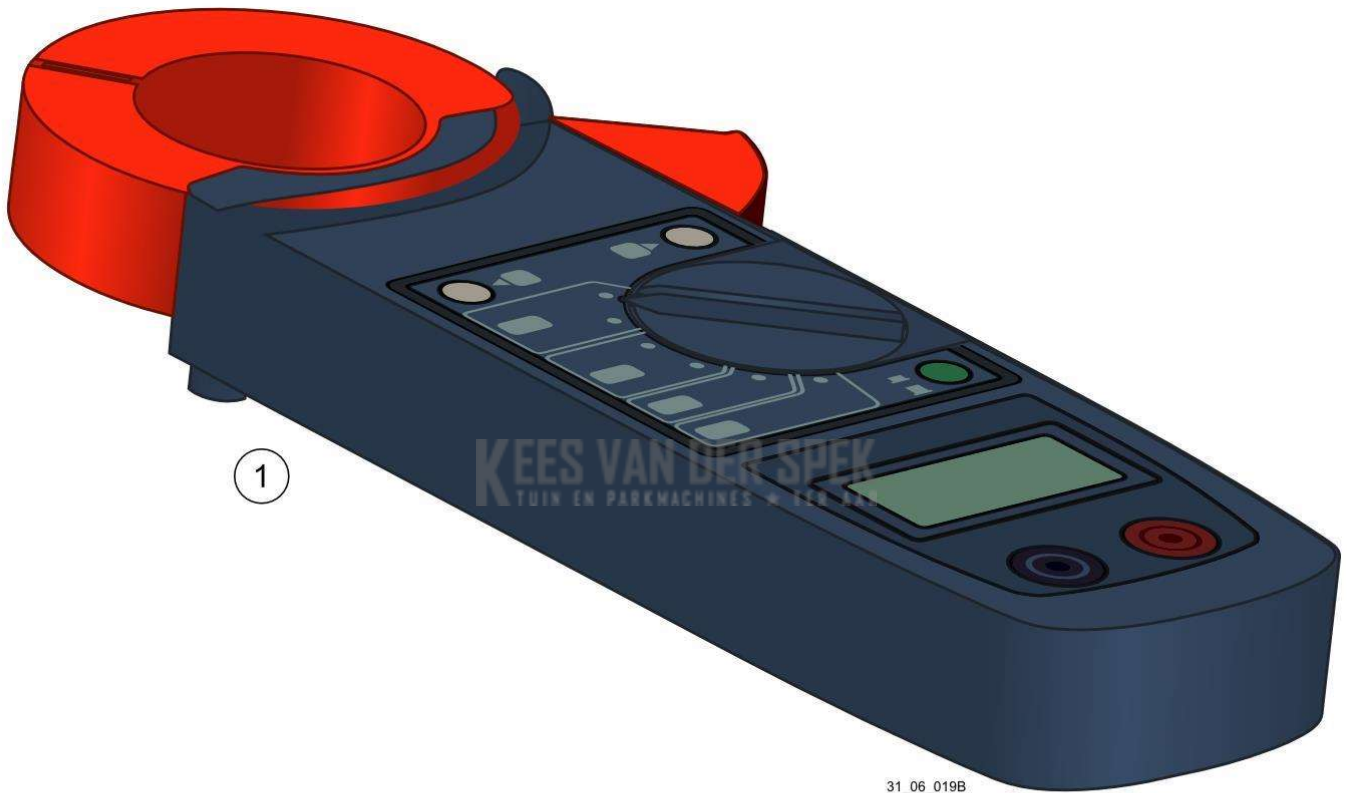

nr.	Artikelnumme	Beschrijving	Hoe	Opmerkingen
1	65602		1	KIT A
2	65603		1	KIT A
3	36375		1	KIT A
4	81767		1	KIT A
5	52005		1	KIT A
6	52004		2	KIT A
7	81765		2	KIT A
8	51978		1	
9	51980		1	
10	51999		1	
11	51982		1	
12	51983		1	
13	52000		1	
14	51992		1	
15	51993		1	
16	11665		100	
17	51996		1	
18	51995		1	
19	25351		1	
20	51997		1	
21	51998		1	
22	25254		20	
23	63978		1	
24	63980		1	
25	63979		1	
26	67806		1	
27	67808		10	
28	67807		10	
29	67804		1	
30	67796		1	
31	45451	MANNELIJKE FICHE 1.03 (0.34 MM2)	1	
32	66955	F-RUNNERM POSITTRONIC	1	
A	65604		1	
33	40752		1	
34	75685		1	

KEES VAN DER SPEK
TOEGELIJD EN VERWACHTEN
TOEGELIJD EN VERWACHTEN

PELENC 57254 - PACK BATTERIE 1500* / 57254 - ACCU 1500 - 2020 / KLEM
AMPEREMETER/MULTIMETER AC

Vervangonderdelen *Gereedschap & vetten*