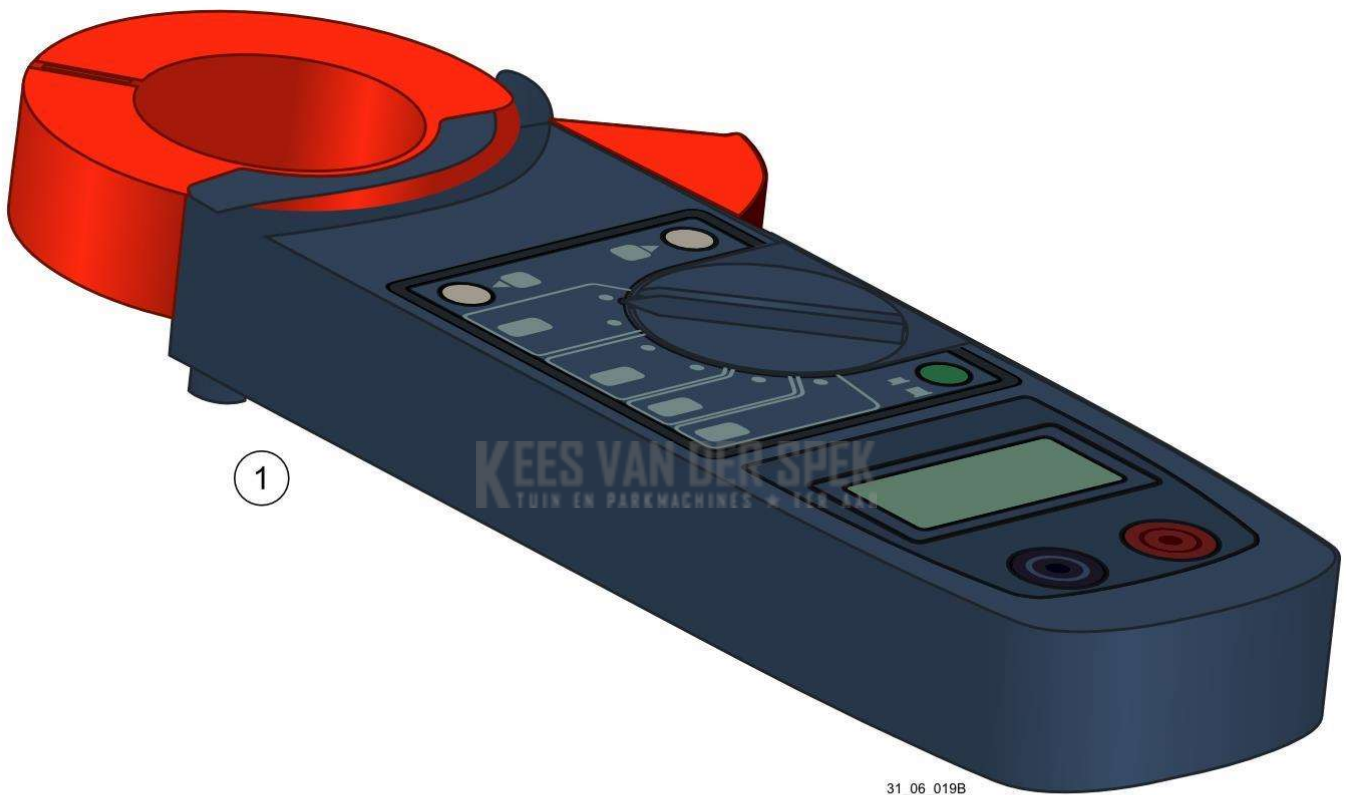

nr.	Artikelnumme	Beschrijving	Hoe	Opmerkingen
1	65602		1	KIT A
2	65603		1	KIT A
3	36375		1	KIT A
4	81767		1	KIT A
5	52005		1	KIT A
6	52004		2	KIT A
7	81765		2	KIT A
8	51978		1	
9	51980		1	
10	51999		1	
11	51982		1	
12	51983		1	
13	52000		1	
14	51992		1	
15	51993		1	
16	11665		100	
17	51996		1	
18	51995		1	
19	25351		1	
20	51997		1	
21	51998		1	
22	25254		20	
23	63978		1	
24	63980		1	
25	63979		1	
26	67806		1	
27	67808		10	
28	67807		10	
29	67804		1	
30	67796		1	
31	45451	MANNELIJKE FICHE 1.03 (0.34 MM2)	1	
32	66955	F-RUNNERM POSITTRONIC	1	
A	65604		1	
33	40752		1	
34	75685		1	

KEES VAN DER SPEK
TOEGELIJD EN VERBODEN TOEGELIJDEN * TER AAN

PELENC 57254 - PACK BATTERIE 1500* / 57254 - ACCU 1500 - 2021 / KLEM
AMPEREMETER/MULTIMETER AC

Vervangonderdelen *Gereedschap & vetten*