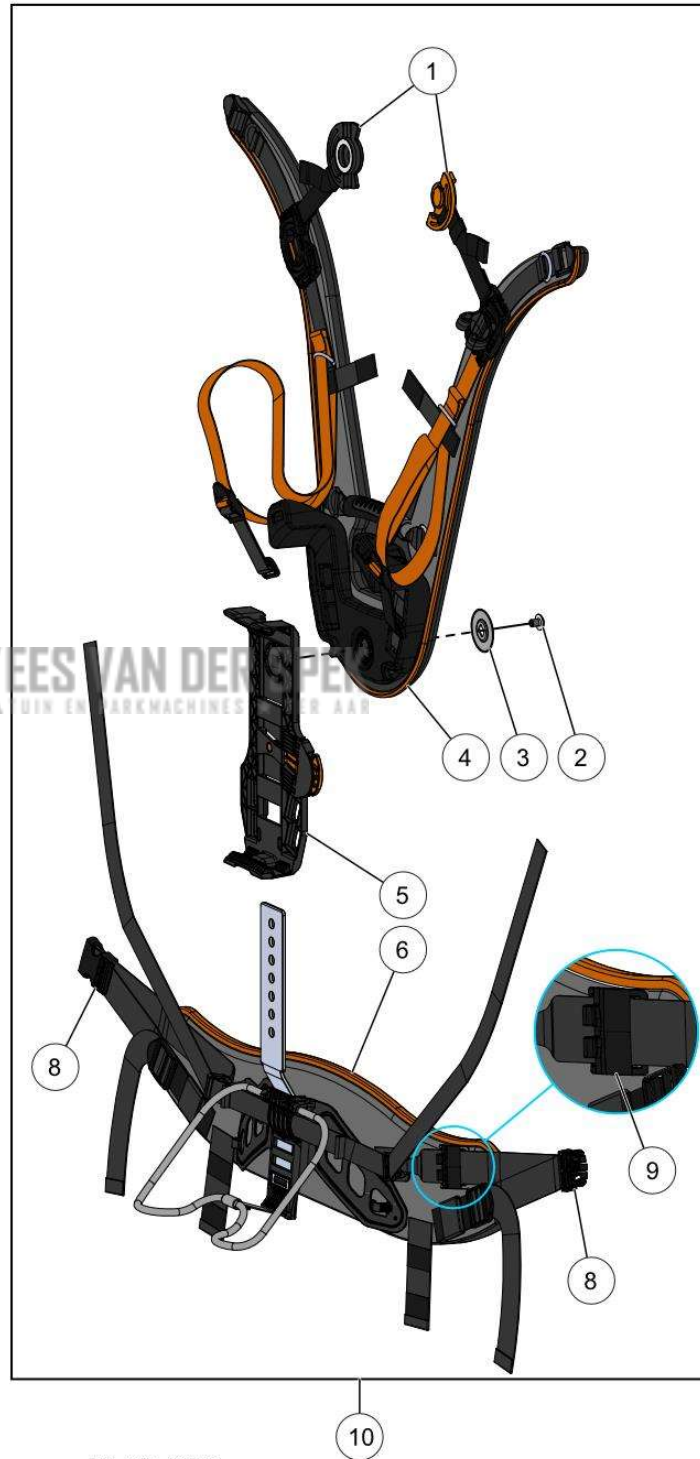

PELENC 57254 - PACK BATTERIE 1500* / 57254 - ACCU 1500 - 2021 /
HARNAIS CONFORT*

Vervangonderdelen *Medeplichtig*

56_20_008A

PELENC 57254 - PACK BATTERIE 1500* / 57254 - ACCU 1500 - 2021 /
HARNAIS CONFORT*

nr.	Artikelnumme	Beschrijving	Hoe	Opmerkingen
1	133879	KIT GESP BORSTBAND	1	
2	132293		1	
3	84446	RING FLENS WIEL 11DTS	1	
4	133660		1	
5	133878		1	
6	133880	UITGERUSTE RIEM COMFORTHARNAS	1	
8	157965	RIEMGESP ITW NEXUS DWSR-40	1	
9	138603	CLIP SNOER ARMBAND RIEM ACCU 150	1	
10	132278		1	
11	152769	ENSEMBLE SANGLE PECTORALE DRTE	1	
11	152770	ENSEMBLE SANGLE PECTORALE	1	
12	152768	RALLONGE CEINTURE VENTRALE	1	
13	152778	KIT VERLENGKABELS	1	
A	133881	KIT SCHOUDERBANDEN	1	
B	133882	KIT PLATINA COMFORTHARNAS	1	

KEES VAN DER SPEK
TUIN EN PARKMACHINES * TER AAR