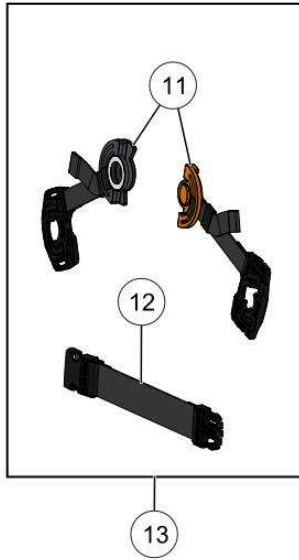

PELENC 57254 - PACK BATTERIE 1500* / 57254 - ACCU 1500 - 2021 /
HARNAIS CONFORT*

Vervangonderdelen *Medeplichtig*

56_20_008A

PELENC 57254 - PACK BATTERIE 1500* / 57254 - ACCU 1500 - 2021 /
HARNAIS CONFORT*

nr.	Artikelnumme	Beschrijving	Hoe	Opmerkingen
1	133879	KIT GESP BORSTBAND	1	
2	132293		1	
3	84446	RING FLENS WIEL 11DTS	1	
4	133660		1	
5	133878		1	
6	133880	UITGERUSTE RIEM COMFORTHARNAS	1	
8	157965	RIEMGESP ITW NEXUS DWSR-40	1	
9	138603	CLIP SNOER ARMBAND RIEM ACCU 150	1	
10	132278		1	
11	152769	ENSEMBLE SANGLE PECTORALE DRTE	1	
11	152770	ENSEMBLE SANGLE PECTORALE	1	
12	152768	RALLONGE CEINTURE VENTRALE	1	
13	152778	KIT VERLENGKABELS	1	
A	133881	KIT SCHOUDERBANDEN	1	
B	133882	KIT PLATINA COMFORTHARNAS	1	

KEES VAN DER SPEK
TUIN EN PARKMACHINES * TER AAR