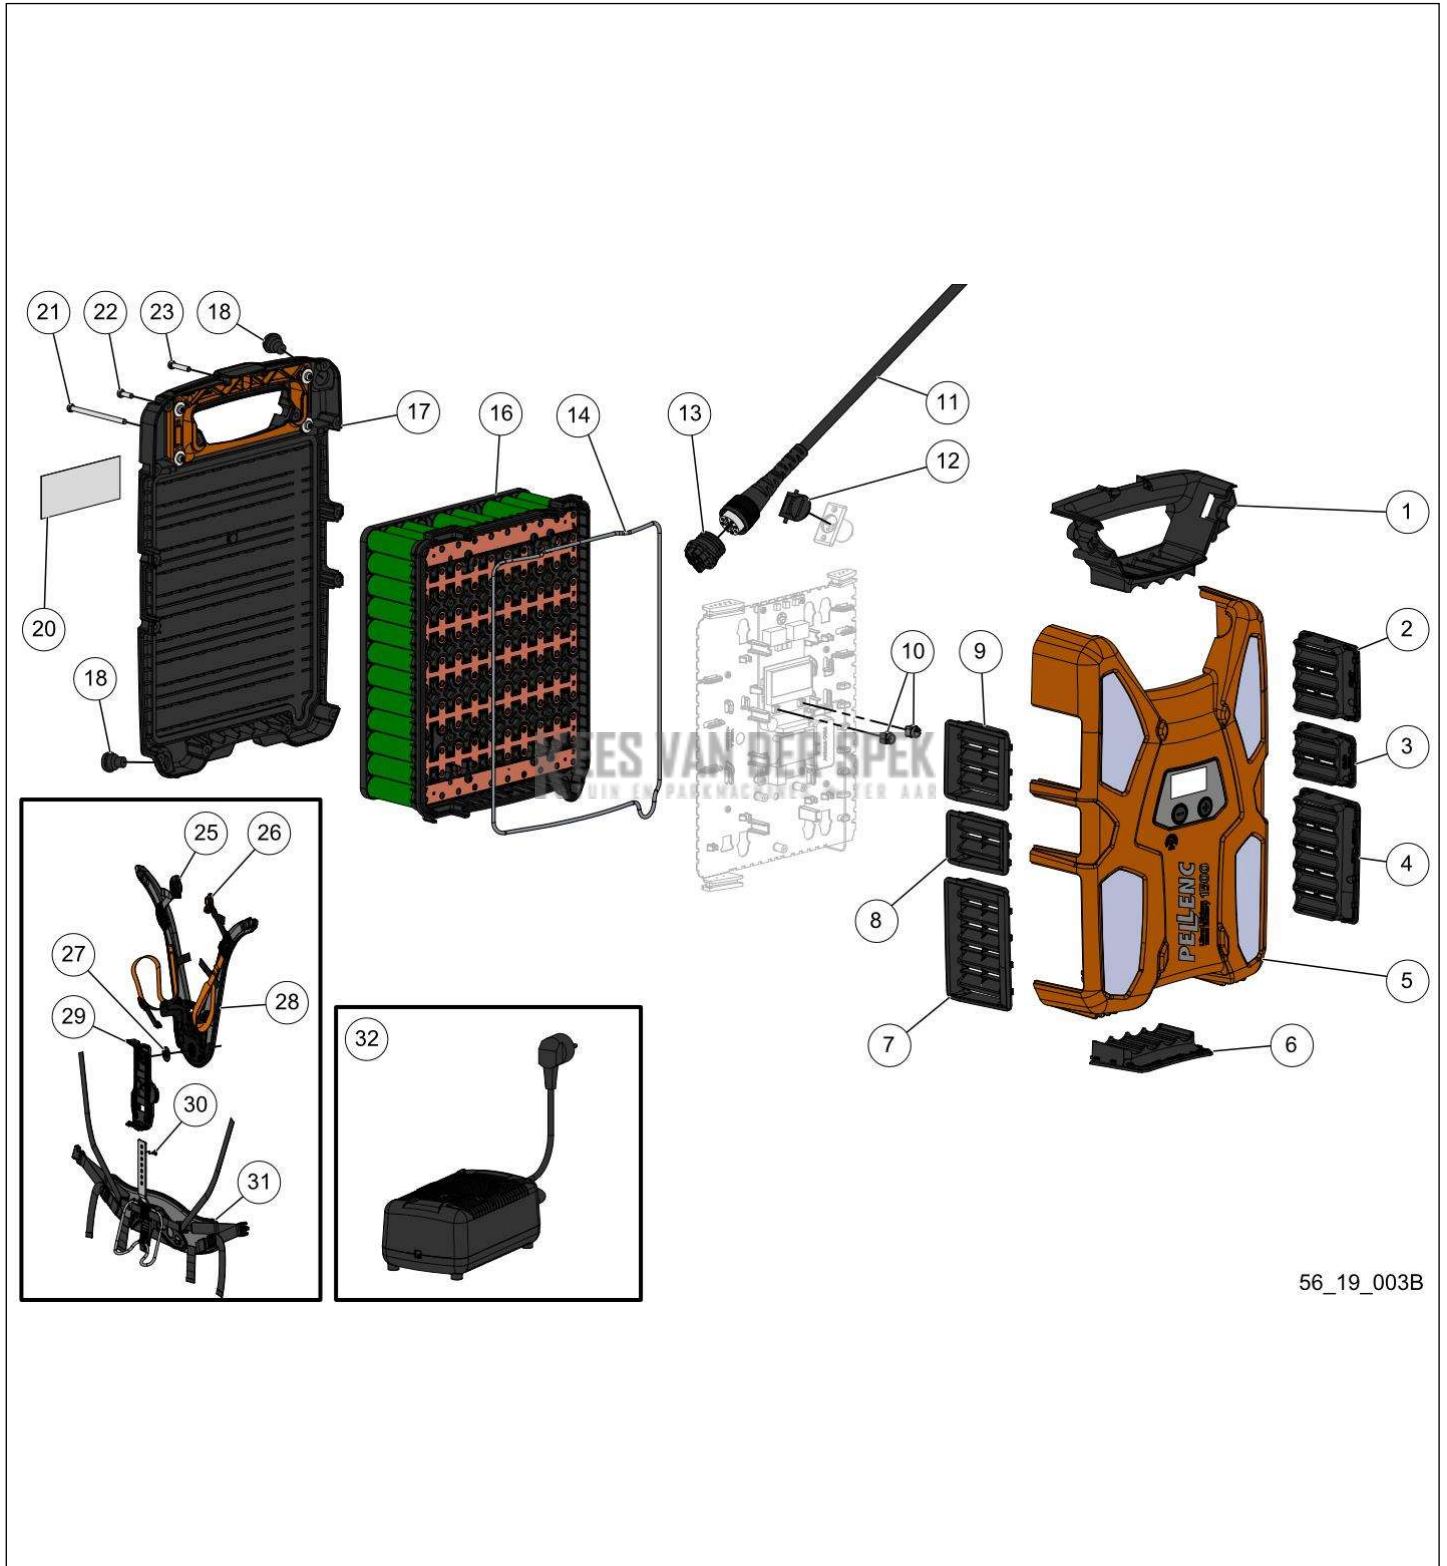

PELENC 57254 - PACK BATTERIE 1500* / 57254 - ACCU 1500 - 2021 / ACCU 1500

Vervangonderdelen *Mechanisch*

56_19_003B

nr.	Artikelnumme	Beschrijving	Hoe	Opmerkingen
1	131836		1	KIT A
2	131842		1	KIT A
3	131844		1	KIT A
4	131840		1	KIT A
5	133968	BOVENKLEP UITGERUST BATTERIJ	1	
6	131843		1	KIT A
7	131838		1	KIT A
8	131839		1	KIT A
9	131841		1	KIT A
10	133992	LOT VAN 20 STOPS KNOP ELEKTR.	1	
11	133804		1	KIT E
12	131845	KLEP VOOR LADER	1	KIT A
13	131928	AANSLUITINGSBASIS 3 KW	1	
14	131931	AFDICHTINGSRUBBER	1	
16	131856		1	
17	131848	BATTERIJBOX OND. UITGERUST	1	
18	133606	BEKABELING BP BATT 1500/1200	1	
20	131936	ZELFKL. AANDUIDING BATTERIJ 1500	1	
21	131934	LOT VAN 20 SCHROEVEN	2	
22	73848	SCHROEF DELTA PT WN5452 40X12	12	
23	131837	LOT VAN 20 DELTA PT SCHROEVEN	1	
25	133659		1	KIT B
26	133658		1	KIT B
27	84446	RING FLENS WIEL 11DTS	1	KIT C
28	133660		1	KIT C
29	133878		1	KIT D
30	132293		1	KIT C, D
31	133880	UITGERUSTE RIEM COMFORTHARNAS	1	
32	131941		1	
34	133621	KWARTSLAG DRAAIBARE GESP VOOR	1	KIT E
A	133971	KIT EVENTS ACCU 1500/1200	1	
B	133879	KIT GESP BORSTBAND	1	
C	133881	KIT SCHOUDERBANDEN	1	
D	133882	KIT PLATINA COMFORTHARNAS	1	
E	147603		1