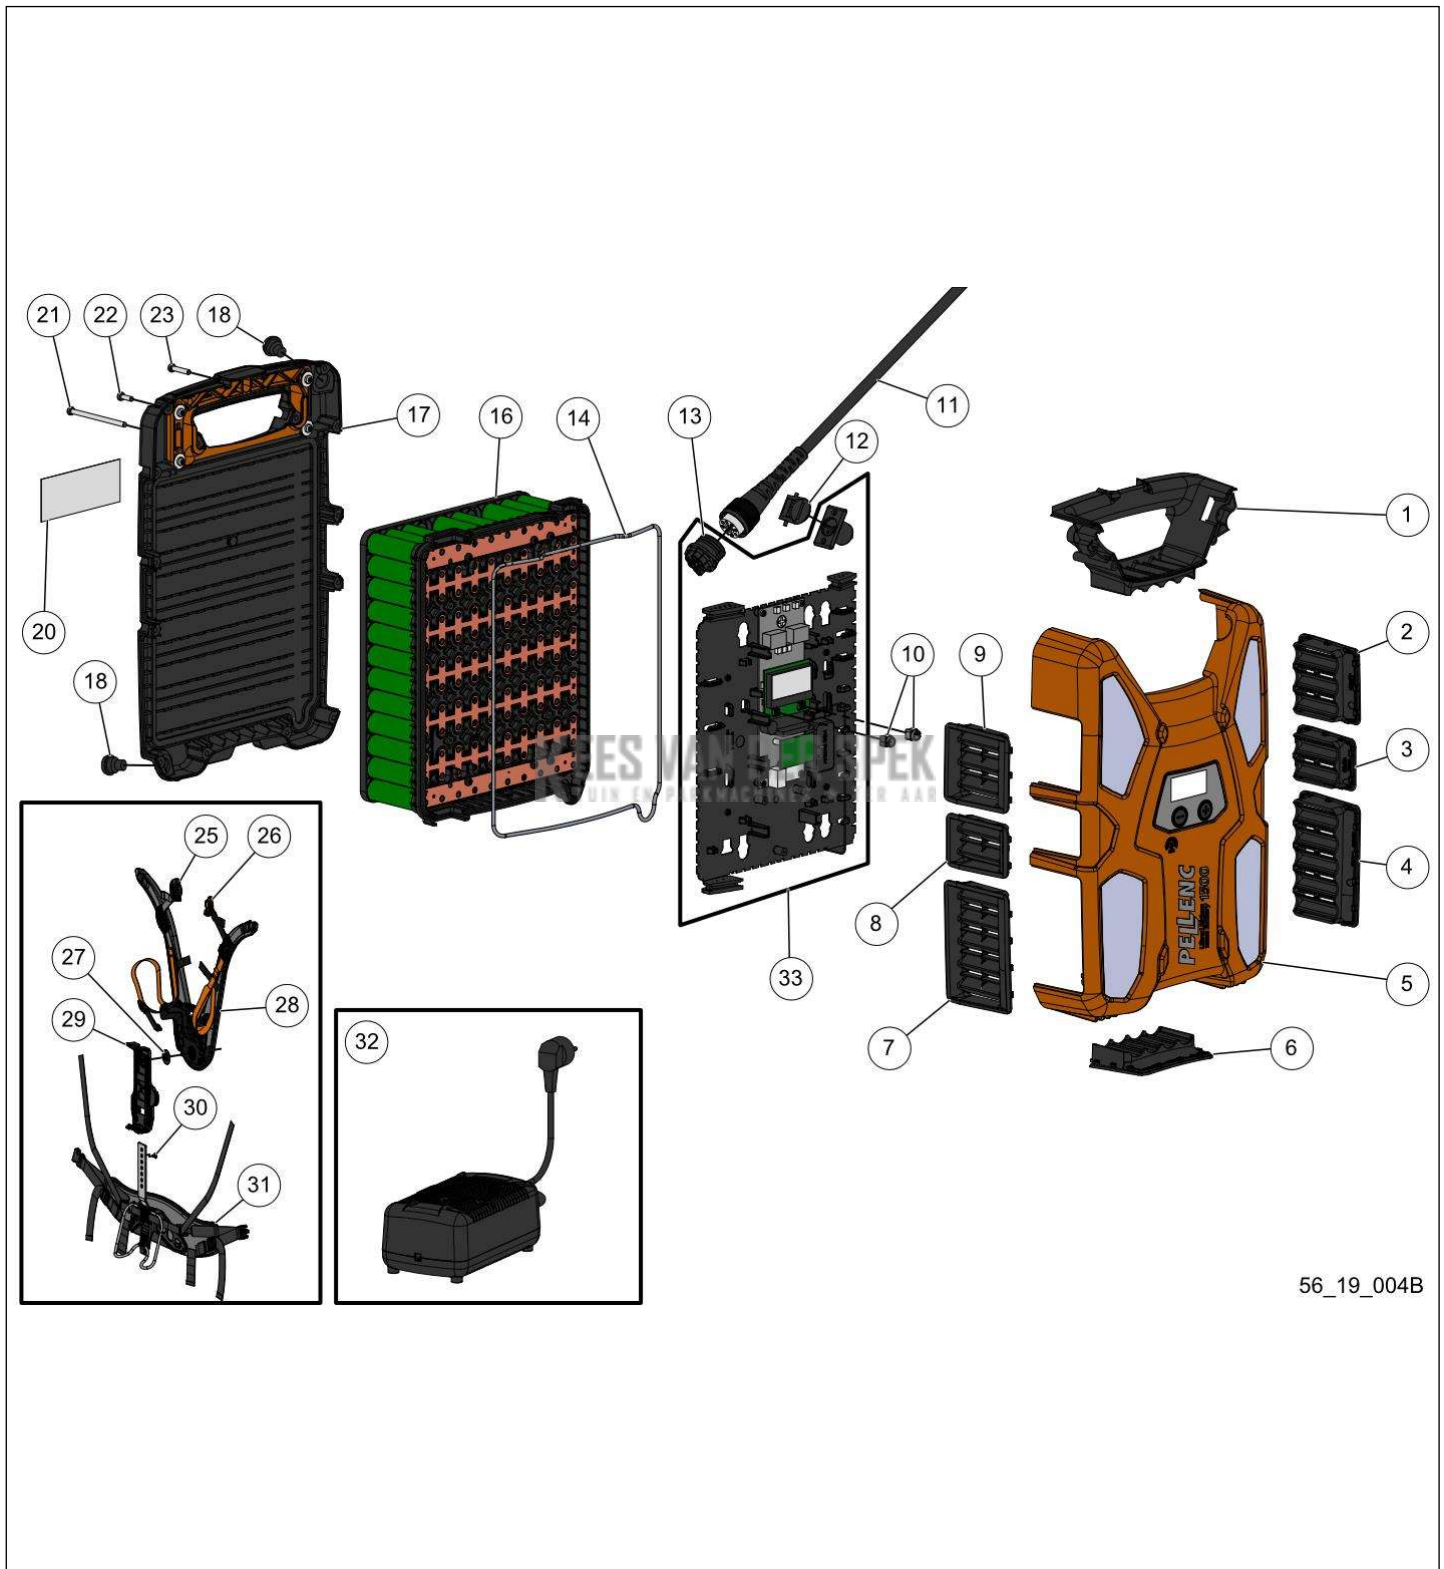

PELENC 57254 - PACK BATTERIE 1500* / 57254 - ACCU 1500 - 2021 / ACCU 1500

Vervangonderdelen *Accu - Expertniveau*

56_19_004B

nr.	Artikelnumme	Beschrijving	Hoe	Opmerkingen
1	131836		1	KIT A
2	131842		1	KIT A
3	131844		1	KIT A
4	131840		1	KIT A
5	133968	BOVENKLEP UITGERUST BATTERIJ	1	
6	131843		1	KIT A
7	131838		1	KIT A
8	131839		1	KIT A
9	131841		1	KIT A
10	133992	LOT VAN 20 STOPS KNOP ELEKTR.	1	
11	133804		1	KIT E
12	131845	KLEP VOOR LADER	1	KIT A
13	131928	AANSLUITINGSBASIS 3 KW	1	
14	131931	AFDICHTINGSRUBBER	1	
16	131856		1	
17	131848	BATTERIJBOX OND. UITGERUST	1	
18	133606	BEKABELING BP BATT 1500/1200	1	
20	131936	ZELFKL. AANDUIDING BATTERIJ 1500	1	
21	131934	LOT VAN 20 SCHROEVEN	2	
22	73848	SCHROEF DELTA PT WN5452 40X12	12	
23	131837	LOT VAN 20 DELTA PT SCHROEVEN	1	
25	133659		1	KIT B
26	133658		1	KIT B
27	84446	RING FLENS WIEL 11DTS	1	KIT C
28	133660		1	KIT C
29	133878		1	KIT D
30	132293		1	KIT C, D
31	133880	UITGERUSTE RIEM COMFORTHARNAS	1	
32	131941		1	EUR
32	136503		1	AUS / NZ
33	138056	SET KAARTEN + BEV. BATTERIJ	1	
34	133621	KWARTSLAG DRAAIBARE GESP VOOR	1	KIT E
A	133971	KIT EVENTS ACCU 1500/1200	1	
B	133879	KIT GESP BORSTBAND	1	
C	133881	KIT SCHOUDERBANDEN	1	
D	133882	KIT PLATINA COMFORTHARNAS	1	
E	147603		1