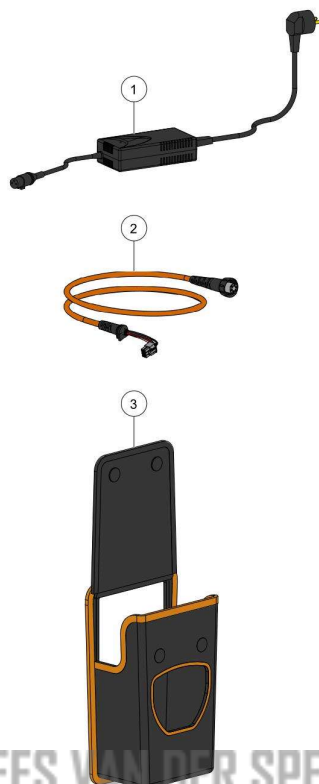

Email: hotline.pellenc-catalog@pellenc.com

Fax: +33 (0)490 096 409

Website www.pellenc.com

Vervangonderdelen *Mechanisch*

56_22_014A

nr.	Artikelnumm	Beschrijving	Hoe	Opmerkingen
1	132845		1	KIT A*
2	131391	RIEMCLIP D-G BATT 150	1	KIT A*
3	150671		1	KIT A*
4	84444	ZEKERING 40 A 58 V	1	
5	112319	PLASTITE SCHROEVEN Ø2.5X16 TX8	4	KIT A*
6	151665	BEKABELING LAADCONNECTOR ACCU	1	KIT A*
7	152350		1	KIT A*
8	130734	SNOER VINION 150 + PRUNION 150P	1	
9	138603	CLIP SNOER ARMBAND RIEM ACCU 150	1	
10	112343	RIEM BATTERIJ VINION	1	
11	159021	LADER 5004HV2+SNOER EUR+ADPT.	1	
11	156906	LADER CB5004HV2 + SNOER AUST	1	
11	44632	AANSLUITSNOER LADER EUROPA (03)	1	
A	159692		1	
11	169936		1	

nr.	Artikelnumm	Beschrijving	Hoe	Opmerkingen
1	65511		1	KIT A*
2	158338		1	KIT A*
3	21883		1	KIT A*
4	39832		1	KIT A*
5	122399		1	KIT A*
6	127267		1	KIT A*
A	61276		1	
7	134671		1	

31_11_002A

KEES VANDER SPEK
56

nr.	Artikelnumm	Beschrijving	Hoe	Opmerkingen
1	101600		1	
2	125795		1	
3	137684		1	
4	167313		1	

Vervangonderdelen

Medeplichtig

Kees van der Spek
56_22_0158

nr.	Artikelnumm	Beschrijving	Hoe	Opmerkingen
1	132649		1	
1	152147		1	
1	44632	AANSLUITSNOER LADER EUROPA (03)	1	
A	132658	LADER 1,0 A/50 VDC + SNOER EU OND.	1	
2	147072	SNOER VINION + PRUNION 150	1	
3	165159		1	