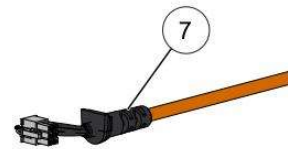

Vervangonderdelen *Mechanisch*

56\_22\_001A

**PELENC** 57292 - PACK BATTERIE 150P / 57292 - ACCU 150P - 2022 / ACCU 150P

nr.	Artikelnumme	Beschrijving	Hoe	Opmerkingen
1	132845		1	
2	131391	RIEMCLIP D-G BATT 150	1	
3	165145		4	
4	150671		1	
5	42388	STEEKZEKERING 15 A - 58 V (AANT. 10)	1	
6	151665	BEKABELING LAADCONNECTOR ACCU	1	
7	130734	SNOER VINION 150 + PRUNION 150P	1	
8	163473		1	
9	138603	CLIP SNOER ARMBAND RIEM ACCU 150	1	
10	112343	RIEM BATTERIJ VINION	1	
11	159021	LADER 5004HV2+SNOER EUR+ADPT.	1	
11	156906	LADER CB5004HV2 + SNOER AUST	1	
11	44632	AANSLUITSNOER LADER EUROPA (03)	1	
12	135291		2	
A	164650		1	