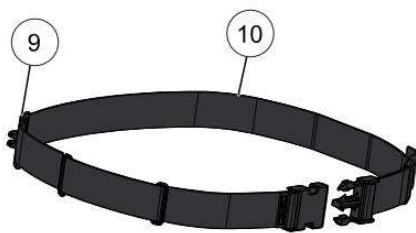

Vervangonderdelen *Mechanisch*

56\_22\_001A

**PELENC** 57292 - PACK BATTERIE 150P / 57292 - ACCU 150P - 2022 / ACCU 150P

nr.	Artikelnumme	Beschrijving	Hoe	Opmerkingen
1	132845		1	
2	131391	RIEMCLIP D-G BATT 150	1	
3	165145		4	
4	150671		1	
5	42388	STEEKZEKERING 15 A - 58 V (AANT. 10)	1	
6	151665	BEKABELING LAADCONNECTOR ACCU	1	
7	130734	SNOER VINION 150 + PRUNION 150P	1	
8	163473		1	
9	138603	CLIP SNOER ARMBAND RIEM ACCU 150	1	
10	112343	RIEM BATTERIJ VINION	1	
11	159021	LADER 5004HV2+SNOER EUR+ADPT.	1	
11	156906	LADER CB5004HV2 + SNOER AUST	1	
11	44632	AANSLUITSNOER LADER EUROPA (03)	1	
12	135291		2	
A	164650		1	