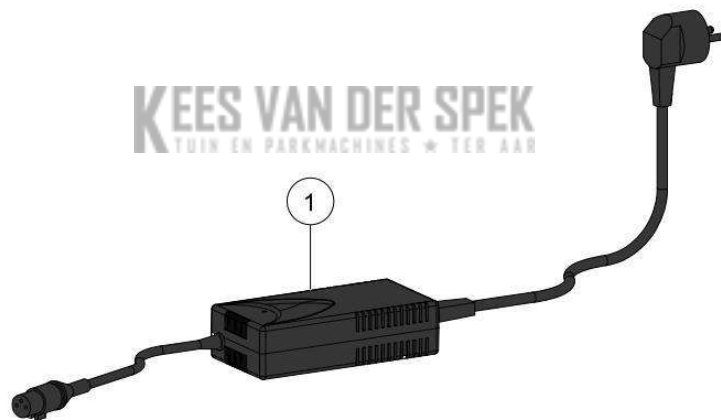

Vervangonderdelen *Mechanisch*

56\_22\_001A

**PELENC** 57292 - PACK BATTERIE 150P / 57292 - ACCU 150P - 2022 / ACCU 150P

nr.	Artikelnumme	Beschrijving	Hoe	Opmerkingen
1	132845		1	
2	131391	RIEMCLIP D-G BATT 150	1	
3	165145		4	
4	150671		1	
5	42388	STEEKZEKERING 15 A - 58 V (AANT. 10)	1	
6	151665	BEKABELING LAADCONNECTOR ACCU	1	
7	130734	SNOER VINION 150 + PRUNION 150P	1	
8	163473		1	
9	138603	CLIP SNOER ARMBAND RIEM ACCU 150	1	
10	112343	RIEM BATTERIJ VINION	1	
11	159021	LADER 5004HV2+SNOER EUR+ADPT.	1	
11	156906	LADER CB5004HV2 + SNOER AUST	1	
11	44632	AANSLUITSNOER LADER EUROPA (03)	1	
12	135291		2	
A	164650		1	

**KEES VAN DER SPEK**  
TUIN EN PARKMACHINES \* TER AAR

Vervangonderdelen *Mechanisch*

56\_22\_015A

**PELENC** 57292 - PACK BATTERIE 150P / 57292 - ACCU 150P - 2022 /  
CHARGEUR RAPIDE\*

nr.	Artikelnumme	Beschrijving	Hoe	Opmerkingen
1	132649		1	
1	152147		1	
1	44632	AANSLUITSNOER LADER EUROPA (03)	1	
A	132658	LADER 1,0 A/50 VDC + SNOER EU OND.	1	