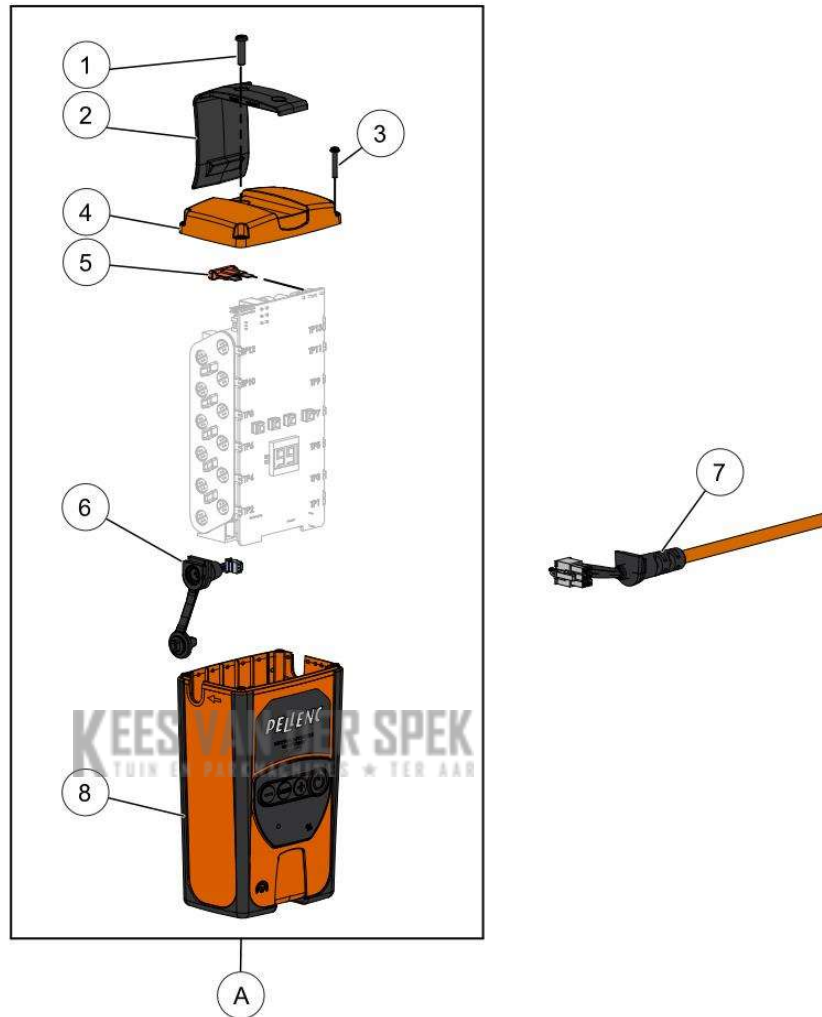

Vervangonderdelen *Mechanisch*

56\_22\_001A

**PELENC** 57292 - PACK BATTERIE 150P / 57292 - ACCU 150P - 2022 / ACCU 150P

nr.	Artikelnumme	Beschrijving	Hoe	Opmerkingen
1	132845		1	
2	131391	RIEMCLIP D-G BATT 150	1	
3	165145		4	
4	150671		1	
5	42388	STEEKZEKERING 15 A - 58 V (AANT. 10)	1	
6	151665	BEKABELING LAADCONNECTOR ACCU	1	
7	130734	SNOER VINION 150 + PRUNION 150P	1	
8	163473		1	
9	138603	CLIP SNOER ARMBAND RIEM ACCU 150	1	
10	112343	RIEM BATTERIJ VINION	1	
11	159021	LADER 5004HV2+SNOER EUR+ADPT.	1	
11	156906	LADER CB5004HV2 + SNOER AUST	1	
11	44632	AANSLUITSNOER LADER EUROPA (03)	1	
12	135291		2	
A	164650		1	